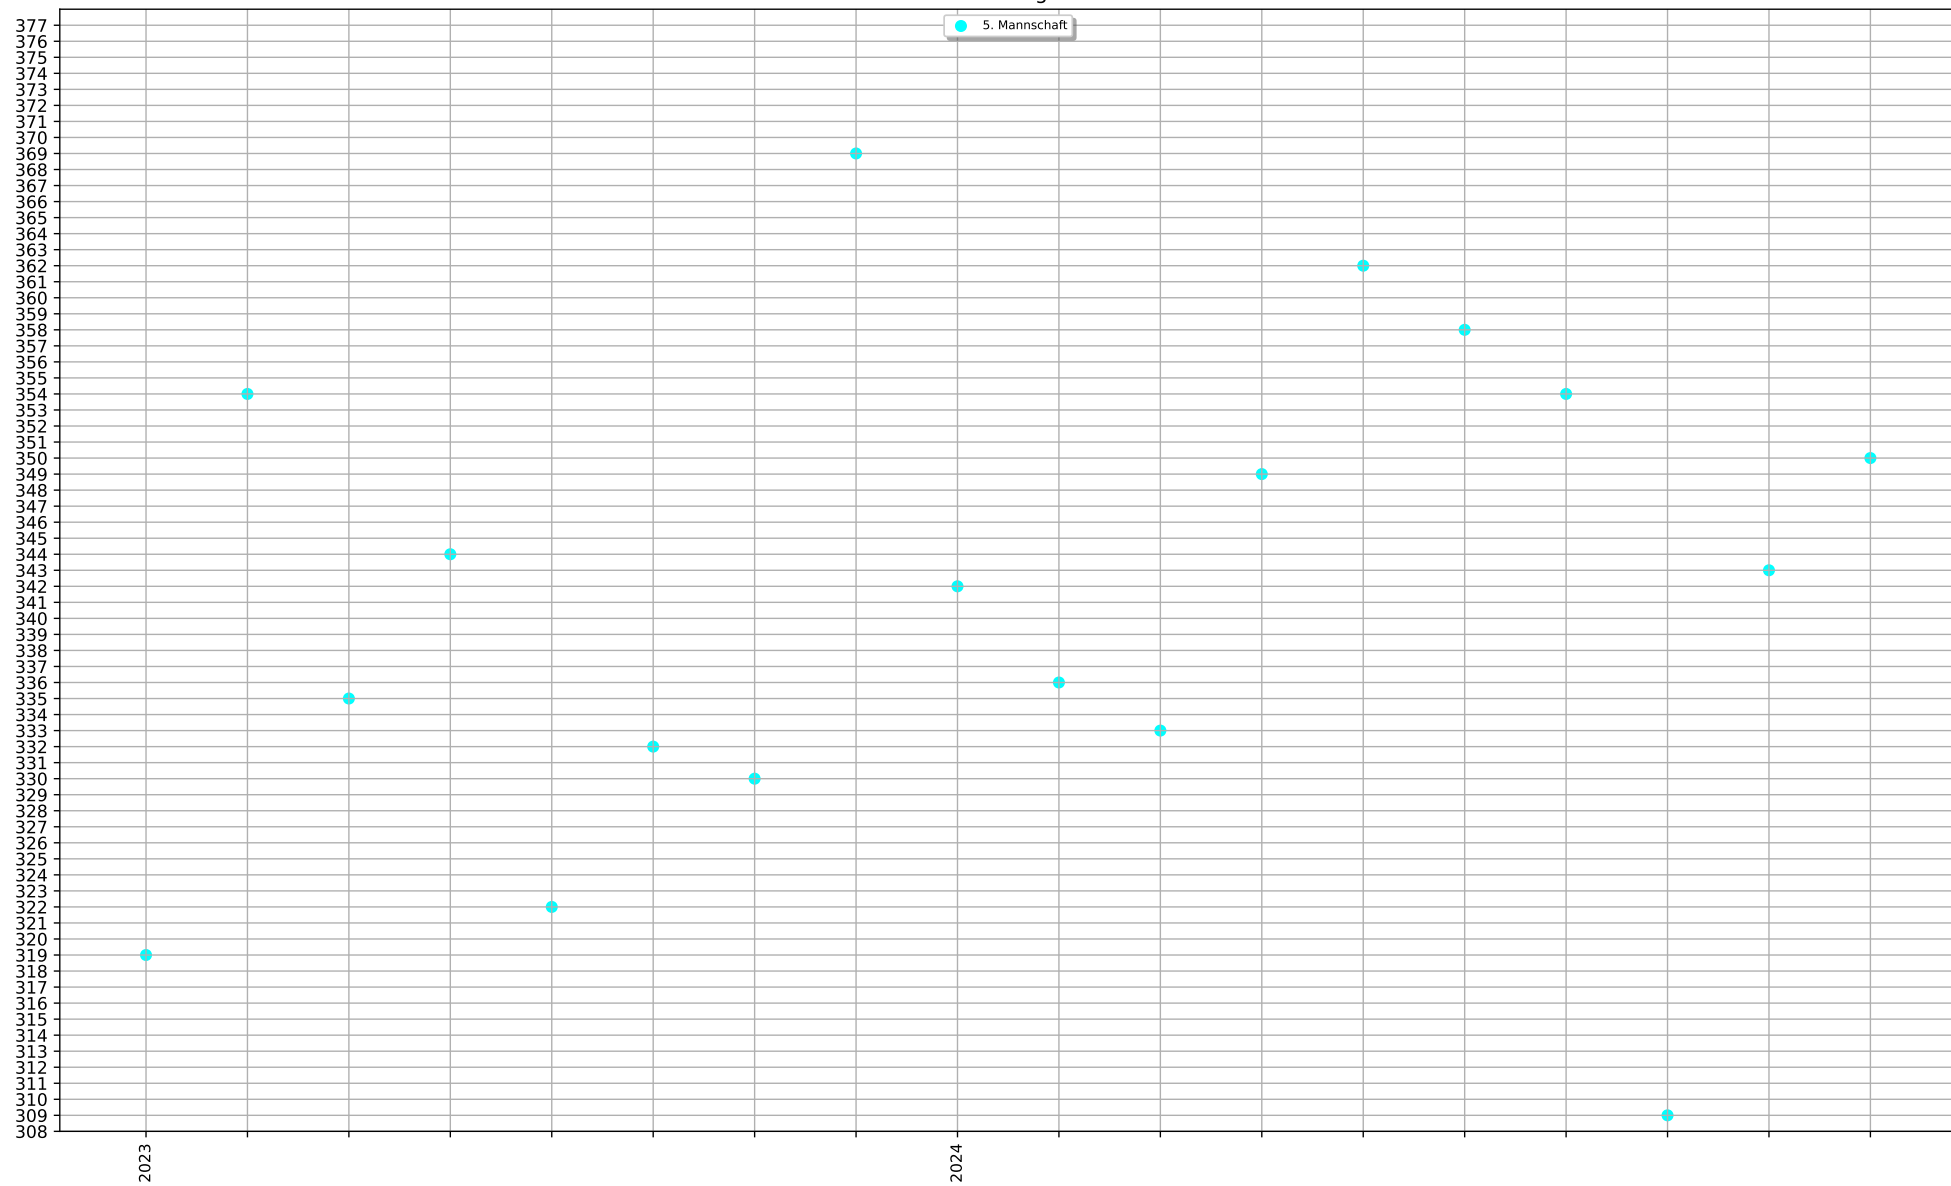

Petz Luis - Einzelergebnisse - LG