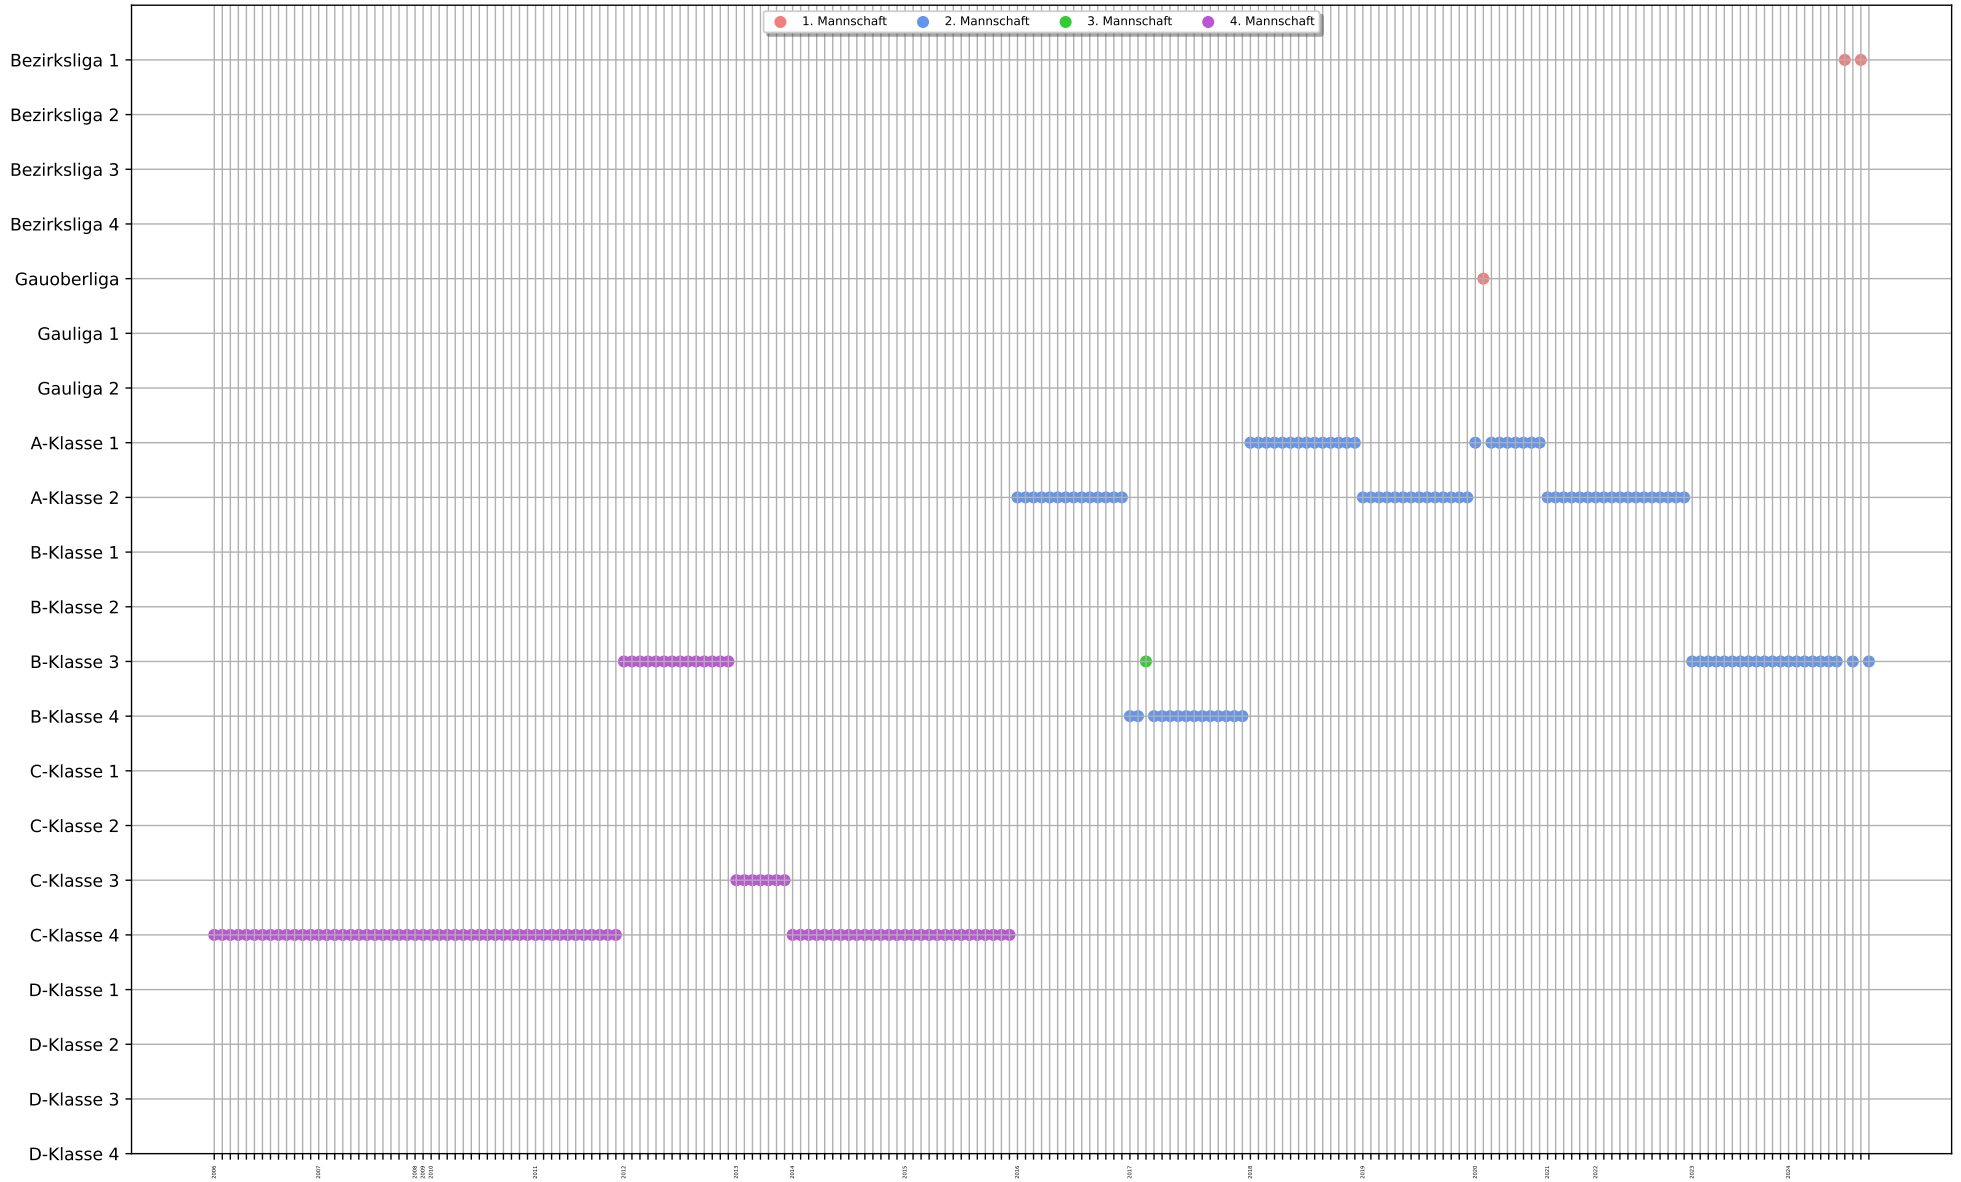

Hirschberger Johannes - Ligabeteiligungen - LG

2.26 Hirschberger Thomas

LG:

Bestes Einzelergebnis: 363 (2015 - 1. Wettkampf, 4. Mannschaft)

Schlechtestes Einzelergebnis: 305 (2010 - 6. Wettkampf, 4. Mannschaft)

Summe aller Wettkampfergebnisse: 68846 (9.)

Teilgenommene Wettkämpfe: 202 (8.) - 85 gewonnen, 3 Unentschieden, 114 verloren (Gesamt)
46 gewonnen, 1 Unentschieden, 53 verloren (Heim)
39 gewonnen, 2 Unentschieden, 61 verloren (Auswärts)

Saisonbeteiligungen: 19

2006 - Pos. 3/7, 2007 - Pos. 3/7, 2008 - Pos. 7/8, 2009 - Pos. 6/8, 2010 - Pos. 5/8
2011 - Pos. 1/8, 2012 - Pos. 8/8, 2013 - Pos. 2/8, 2014 - Pos. 4/8, 2015 - Pos. 3/8
2016 - Pos. 7/7, 2017 - Pos. 1/7, 2018 - Pos. 7/8, 2019 - Pos. 8/8, 2020 - Pos. 3/8
2021 - Pos. 1/8, 2022 - Pos. 1/8, 2023 - Pos. 5/7, 2024 - Pos. 6/6

Ergebnisse arithmetischer Durchschnitt: 340.82 (32.)

Ergebnisse Median: 342 (30.)

Ergebnisse Standardabweichung: 10.6

Teamkollege	gemeinsame Wettkämpfe
Wörle Markus	94
Eltschkner Bianca	82
Morgott Maria	72
Hirschberger Johannes	55
Regler Tobias	49
Bösl David	38
Eltschkner Ramona	33
Tauflinger Josef	30
Walter Michael	22
Berchermeier Maria	22
Daentler Michael	21
Beck Siegfried	18
Walter Johannes	18
Wörle Franz	14
Wörle Martina	11
Bösl Simon	9
Daentler Martina	7
Walk Monika	5
Eltschkner Stefanie	3
Adlkofer Josef	1
Bittl Ernst	1
Neumeier Johannes	1

Gegner	gesamt	gewonnen	verloren	unentschieden
Pfünz	19	12	7	0
Nassenfels	17	5	12	0
Rupertsbuch	14	7	6	1
Schernfeld-Schönau	14	4	10	0
Hofstetten	13	6	7	0
Hitzhofen	13	6	7	0
Wolkertshofen	11	4	7	0
Adelschlag	10	6	4	0
Rebdorf-Marienstein	10	8	2	0
Mühlheim	9	4	4	1
Dollnstein	8	2	6	0
Schönfeld	8	4	4	0

Fortsetzung auf nächster Seite