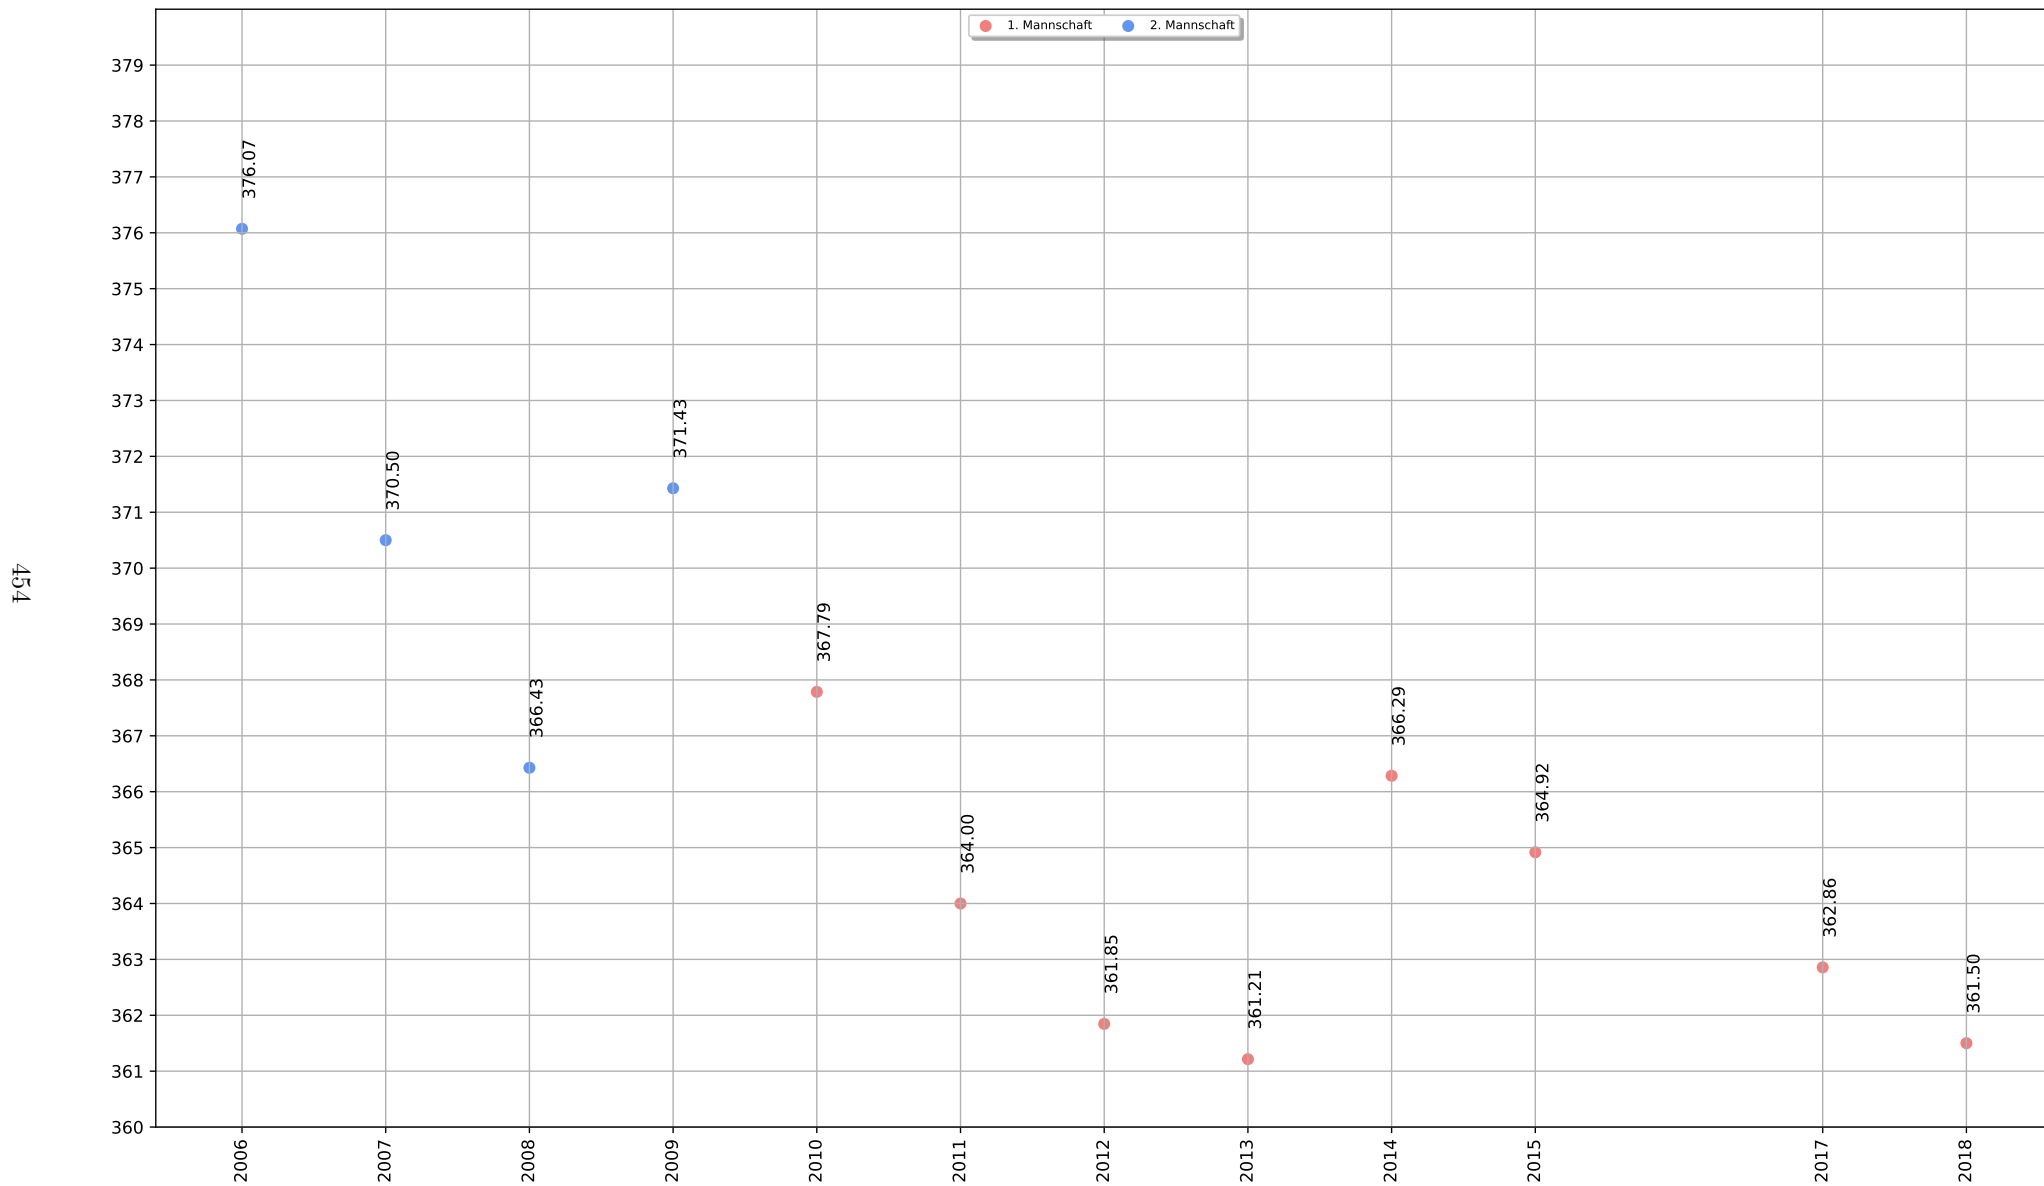

Nechwatal Christina - Saison Durchschnitt - LG