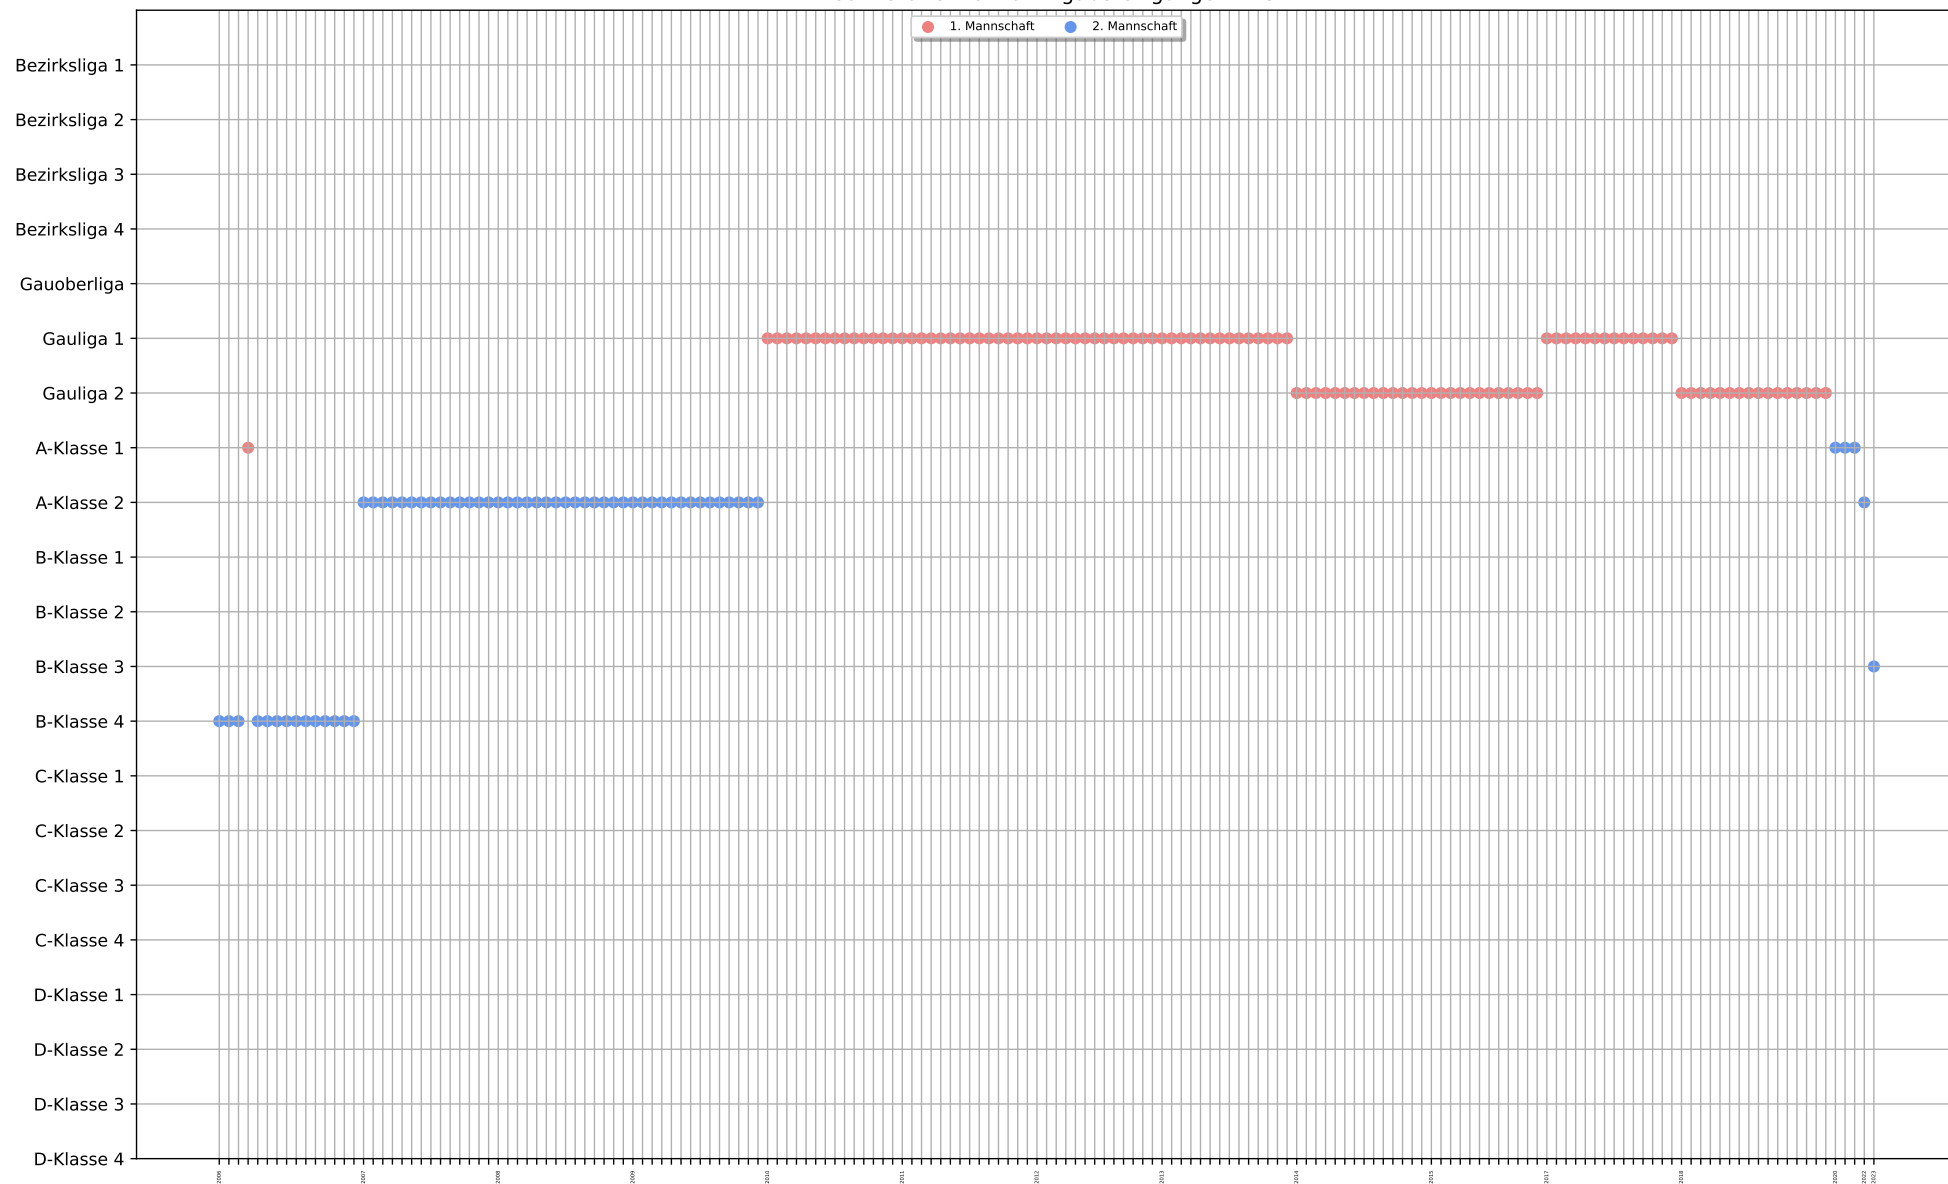

Nechwatal Christina - Ligabeteiligungen - LG

2.37 Neumeier Johannes

LG:

Bestes Einzelergebnis: 357 (2018 - 8. Wettkampf, 4. Mannschaft)

Schlechtestes Einzelergebnis: 320 (2018 - 3. Wettkampf, 4. Mannschaft)

Summe aller Wettkampfergebnisse: 2715 (45.)

Teilgenommene Wettkämpfe: 8 (45.) - 2 gewonnen, 0 Unentschieden, 6 verloren (Gesamt)

0 gewonnen, 0 Unentschieden, 4 verloren (Heim)

2 gewonnen, 0 Unentschieden, 2 verloren (Auswärts)

Saisonbeteiligungen: 2

2017 - Pos. 1/7, 2018 - Pos. 7/8

Ergebnisse arithmetischer Durchschnitt: 339.38 (33.)

Ergebnisse Median: 342 (30.)

Ergebnisse Standardabweichung: 10.8

Teamkollege	gemeinsame Wettkämpfe
Eltschkner Bianca	6
Walter Johannes	5
Tauflinger Stefan	5
Bartesch Johannes	5
Morgott Maria	1
Hirschberger Thomas	1
Bittl Kathrin	1

Gegner	gesamt	gewonnen	verloren	unentschieden
Walting	2	1	1	0
Schönfeld	1	0	1	0
Biburg-Stadelhofen	1	0	1	0
Rebdorf-Marienstein	1	0	1	0
Obereichstätt	1	0	1	0
Hitzhofen	1	1	0	0
Pfalzpaint	1	0	1	0

Saisonzusammenfassung	Ergebnis	Wettkampf	Mannschaft
2017, 4. Mannschaft: max 335, min 335			
Durchschnitt: 335.00, Median: 335.0, Abweichung: 0.0	335	10	4
2018, 4. Mannschaft: max 357, min 320			
Durchschnitt: 340.00, Median: 342.0, Abweichung: 11.4	347	1	4
	328	2	4
	320	3	4
	342	4	4
	344	6	4
	342	7	4
	357	8	4