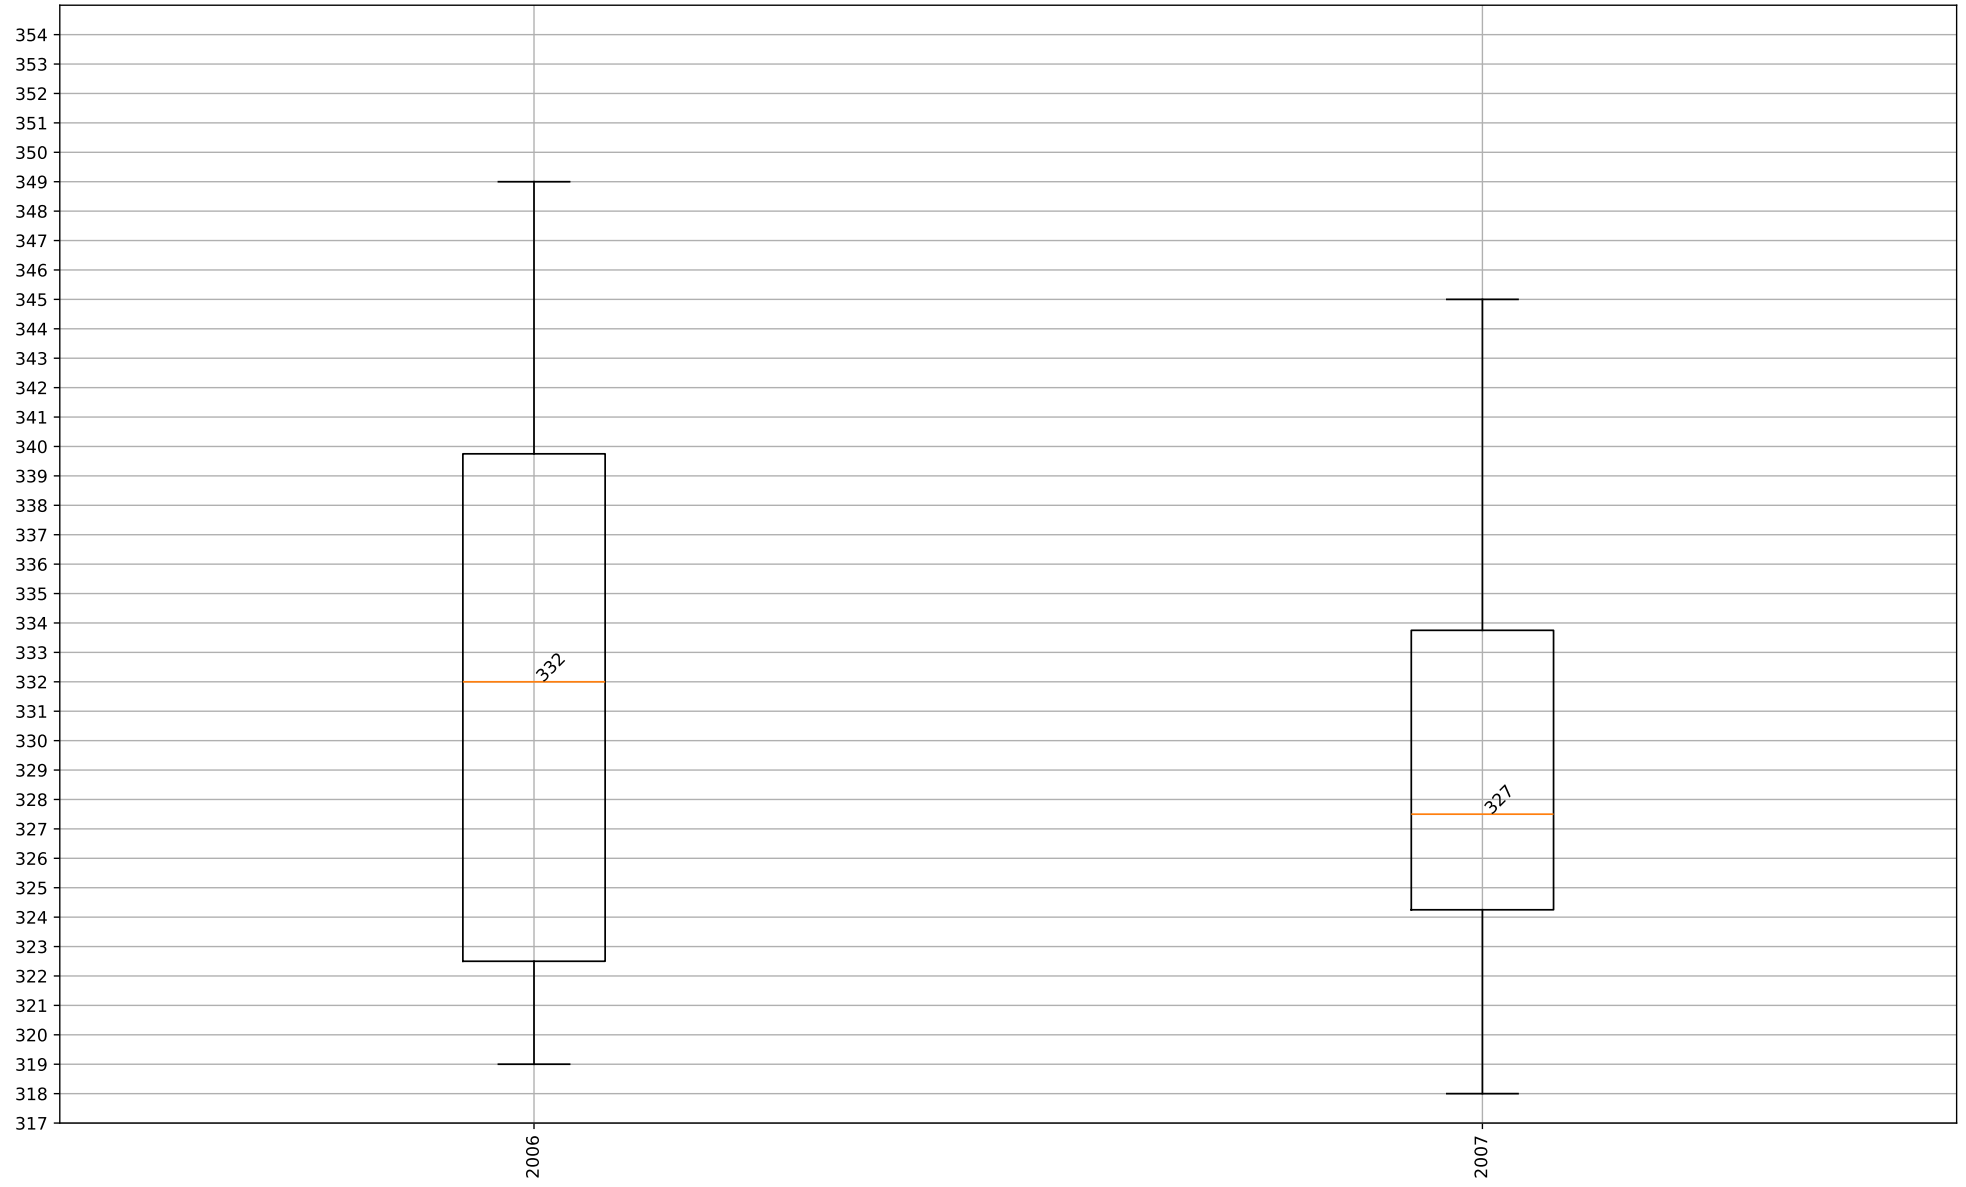

Daentler Michael - Saison Ergebnisse als Box Diagramm - LG