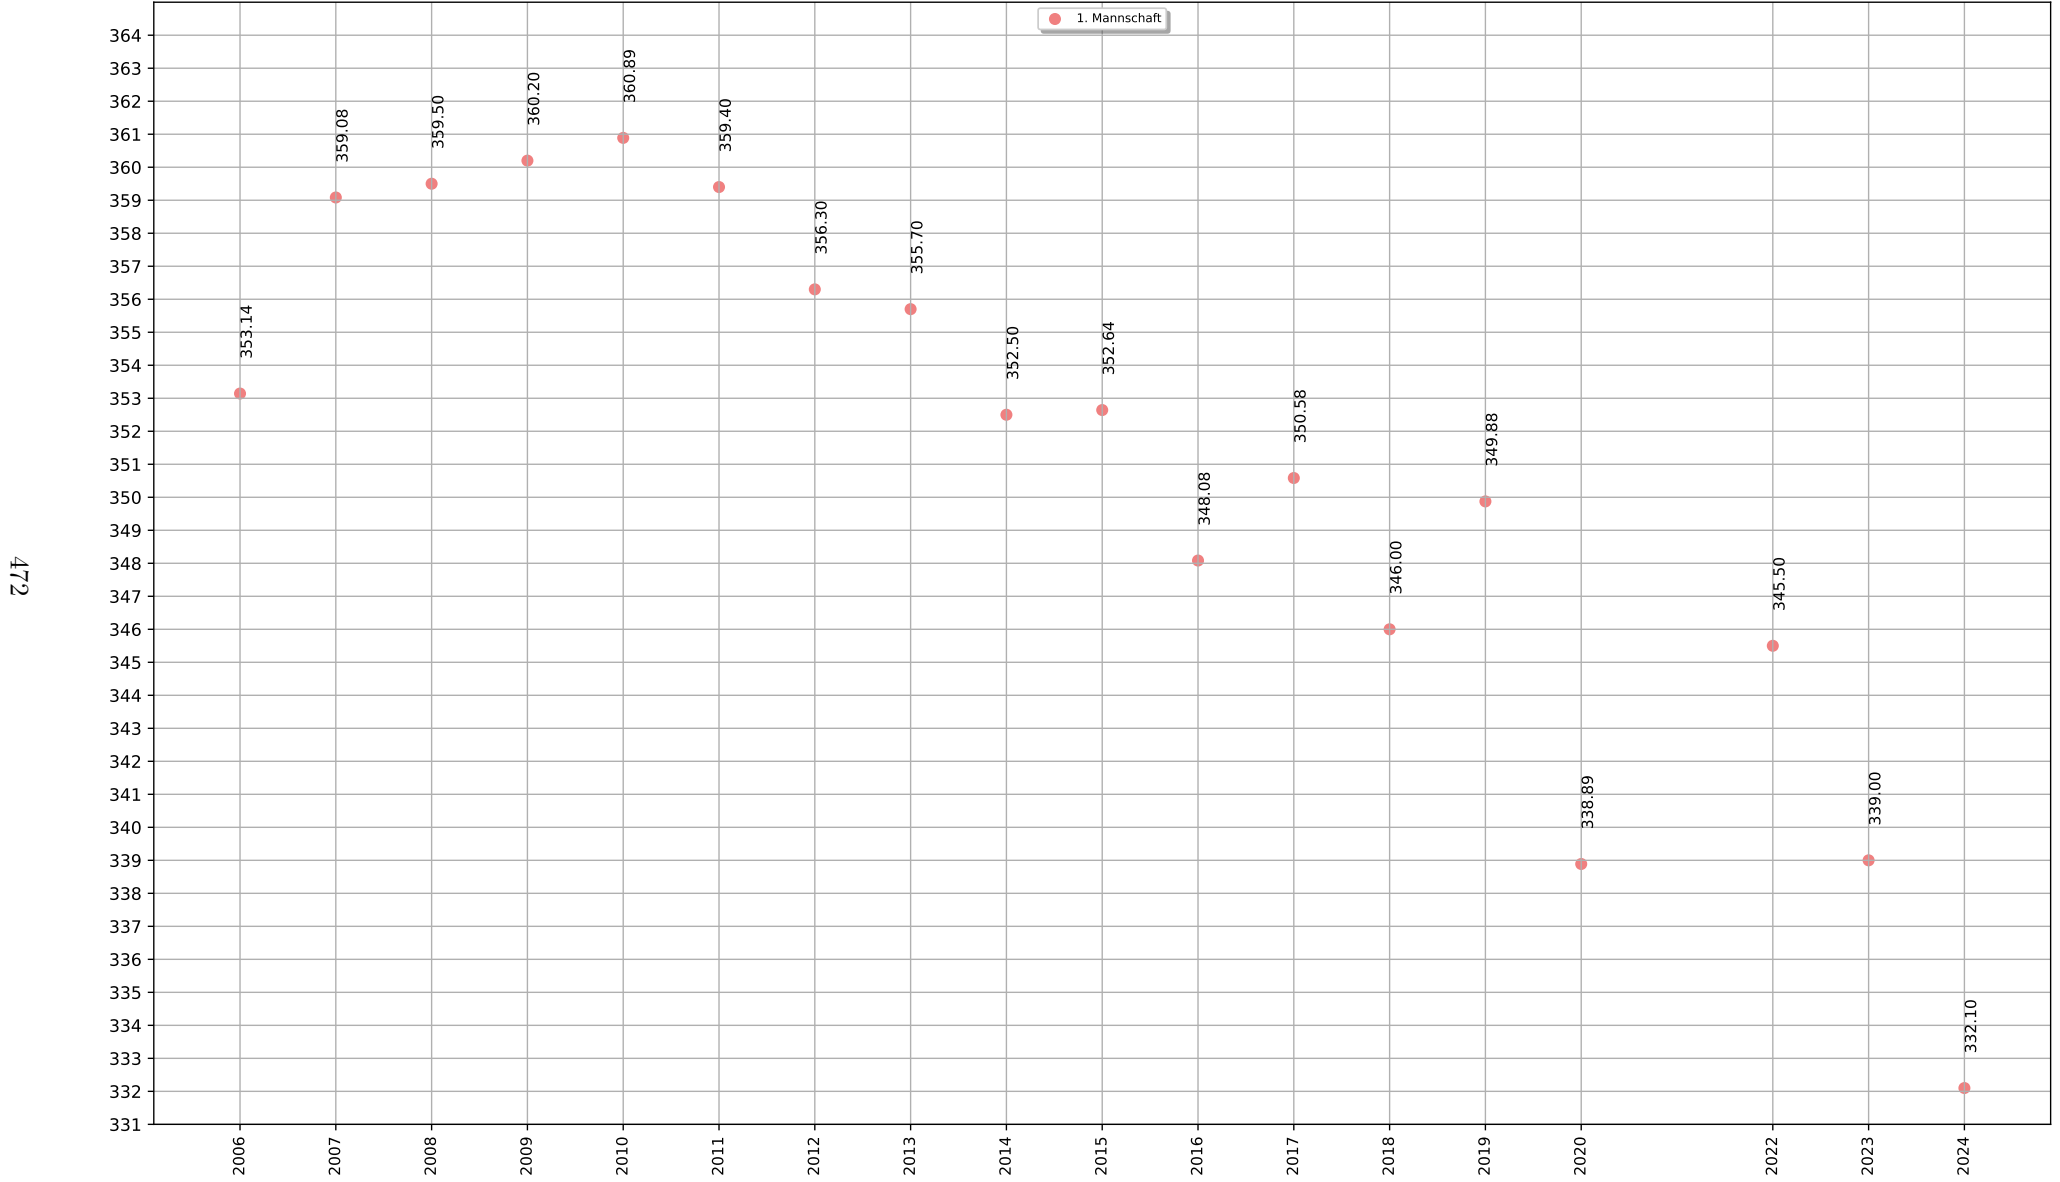

Ostertag Andreas - Saison Durchschnitt - LP