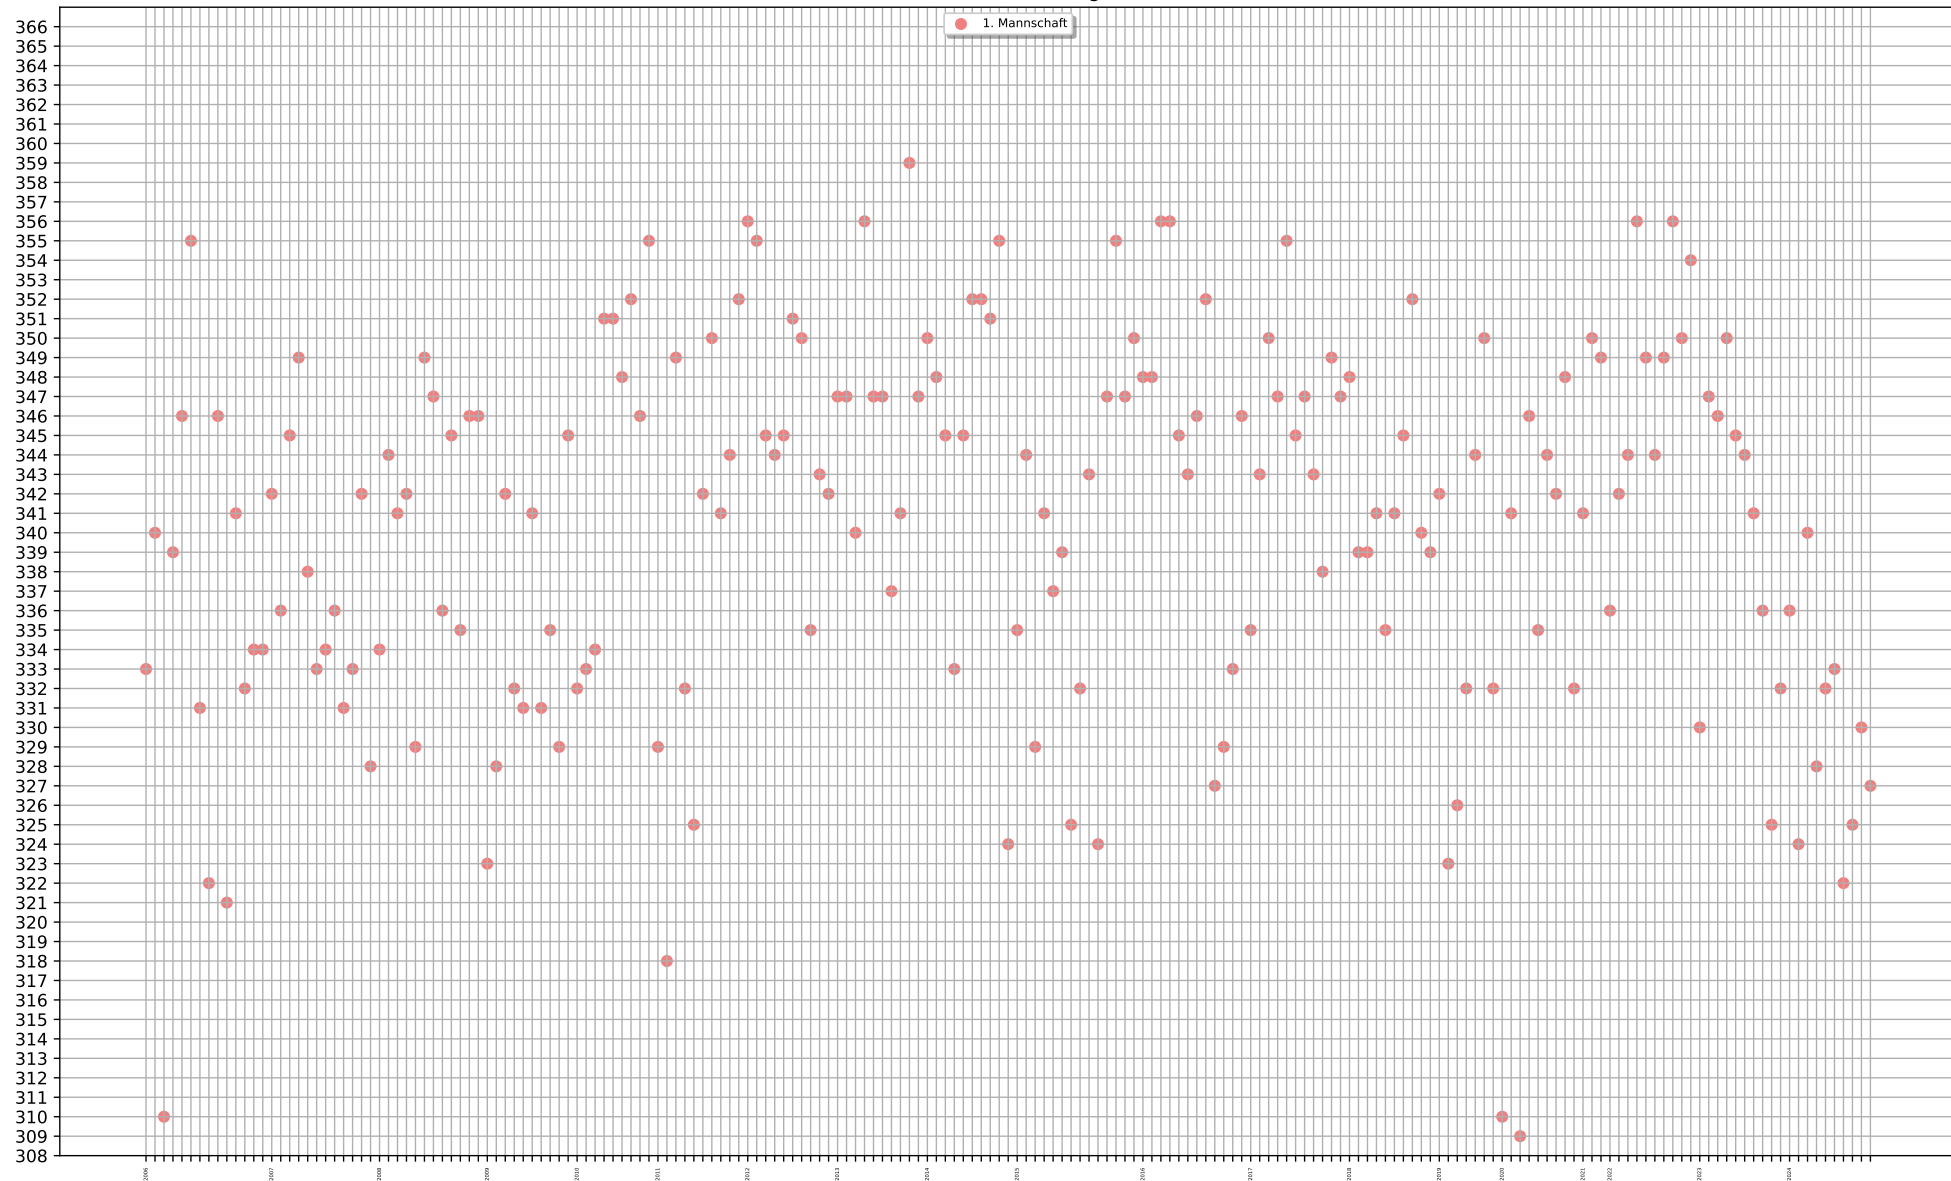

Eltchkner Norbert - Einzelergebnisse - LP