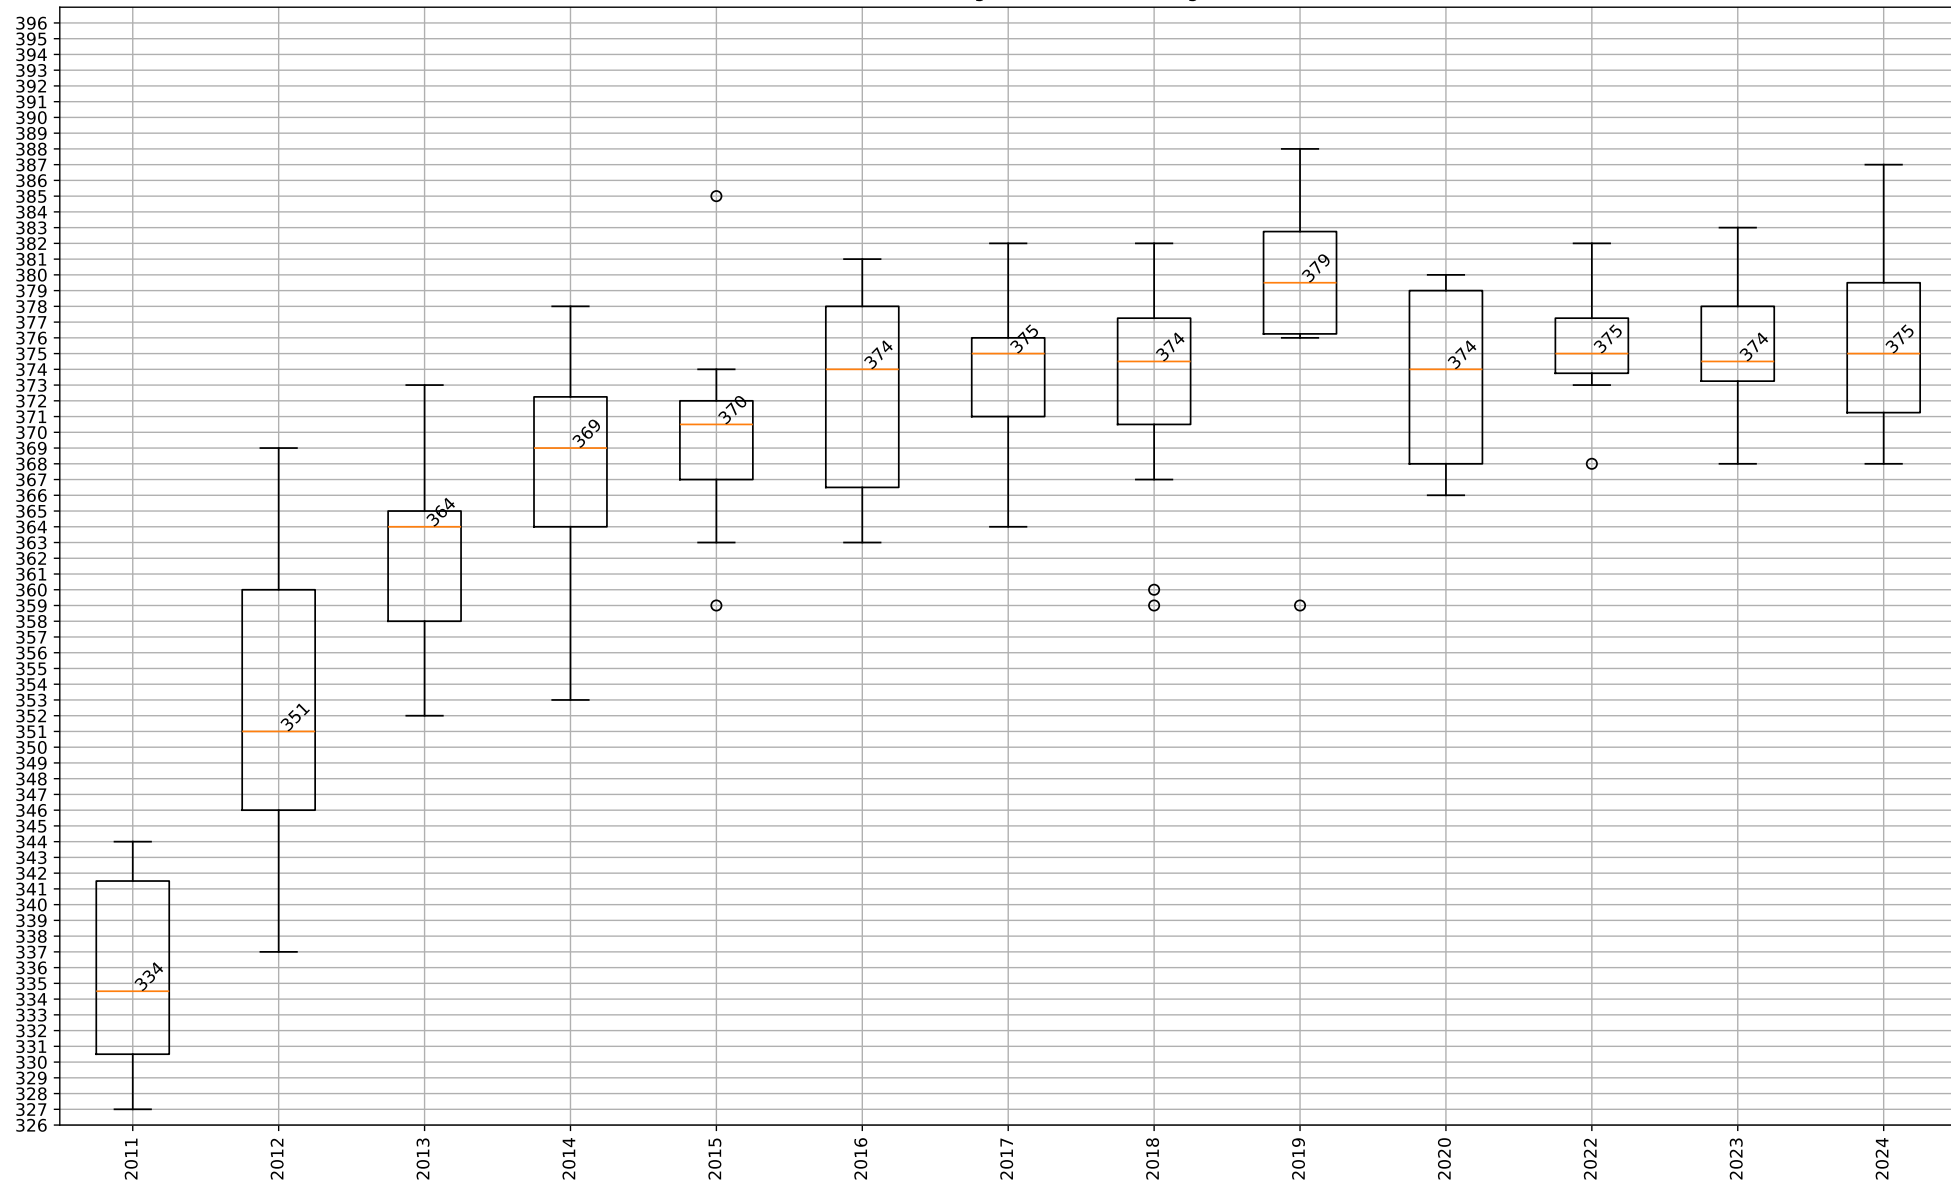

Raatz Stefanie - Saison Ergebnisse als Box Diagramm - LG

518