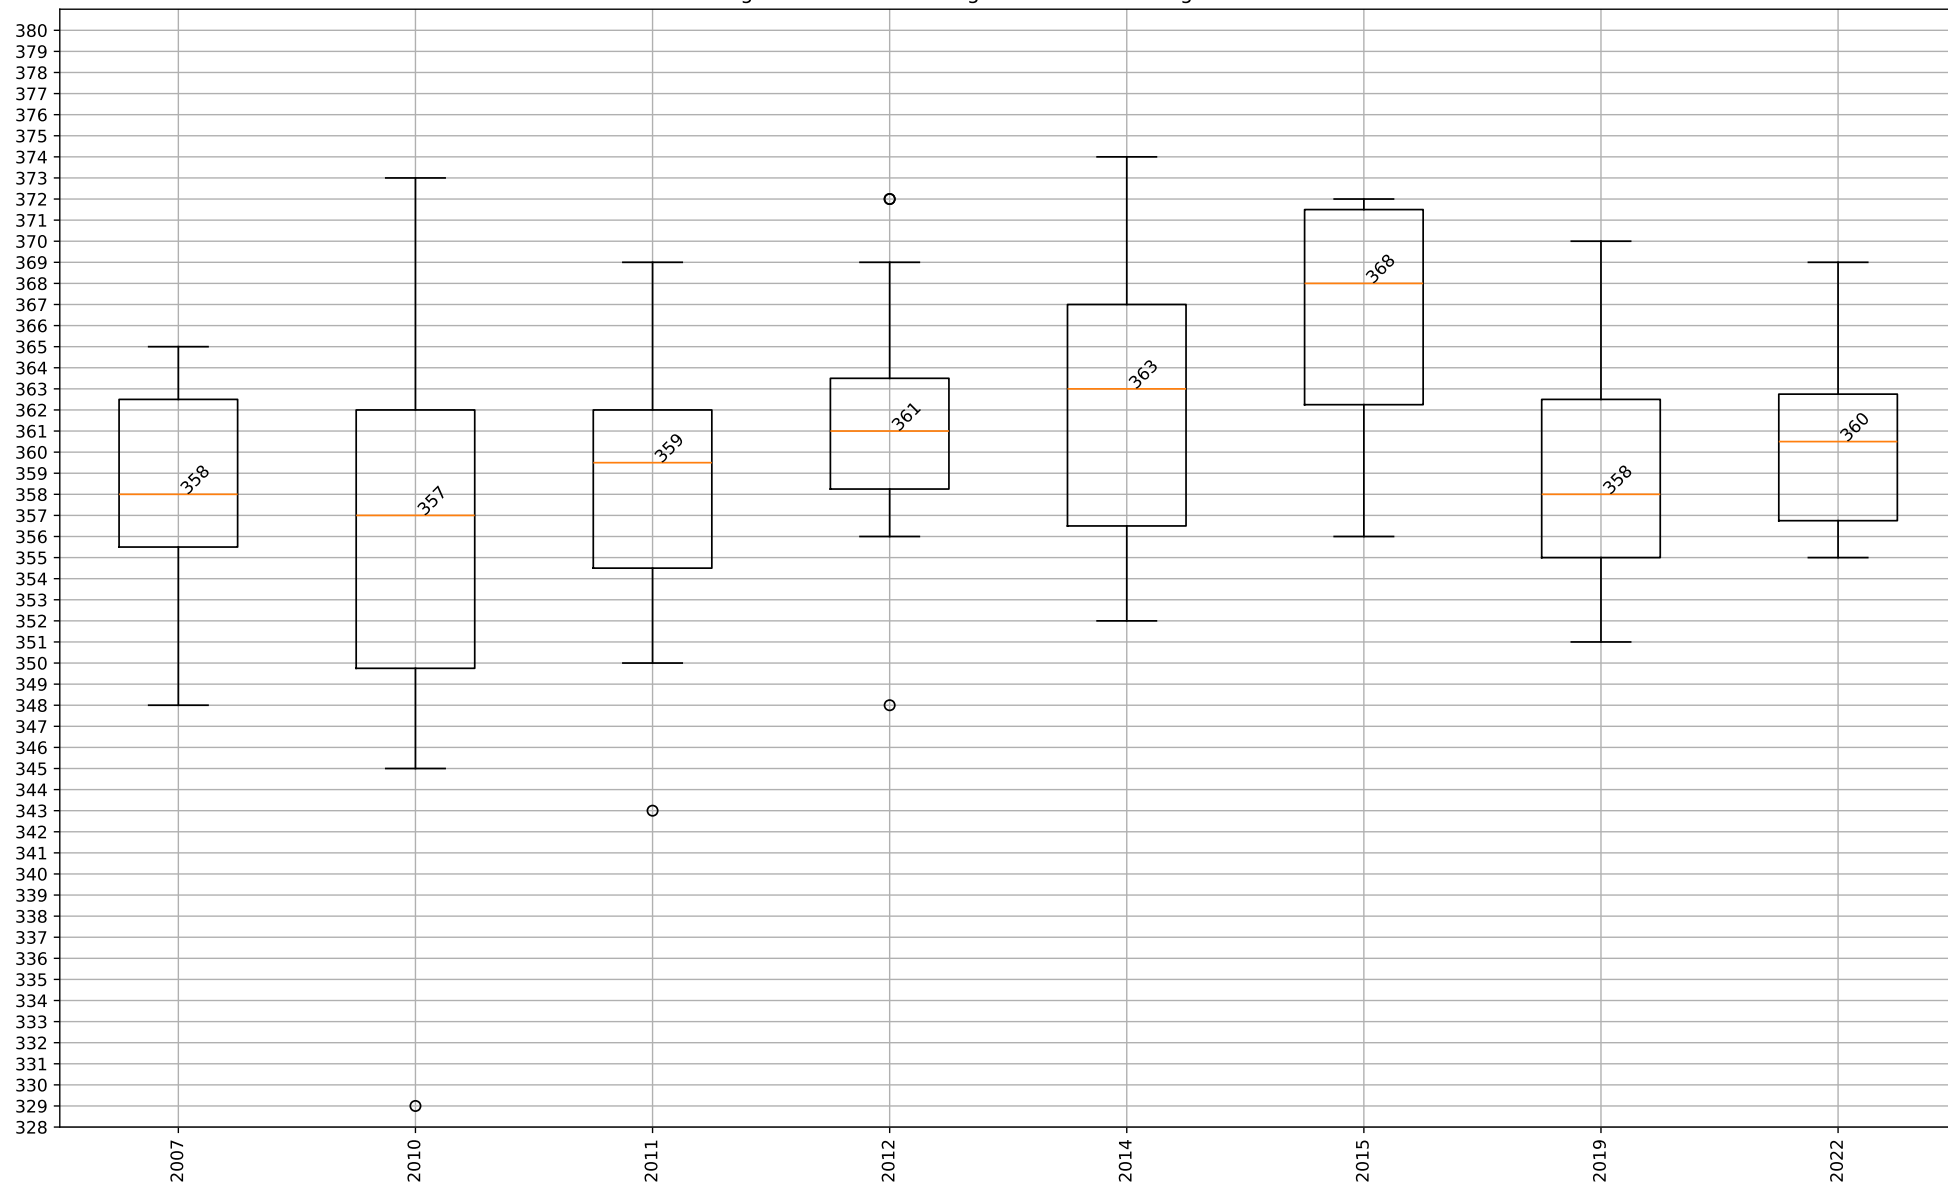

Regler Tobias - Saison Ergebnisse als Box Diagramm - LG