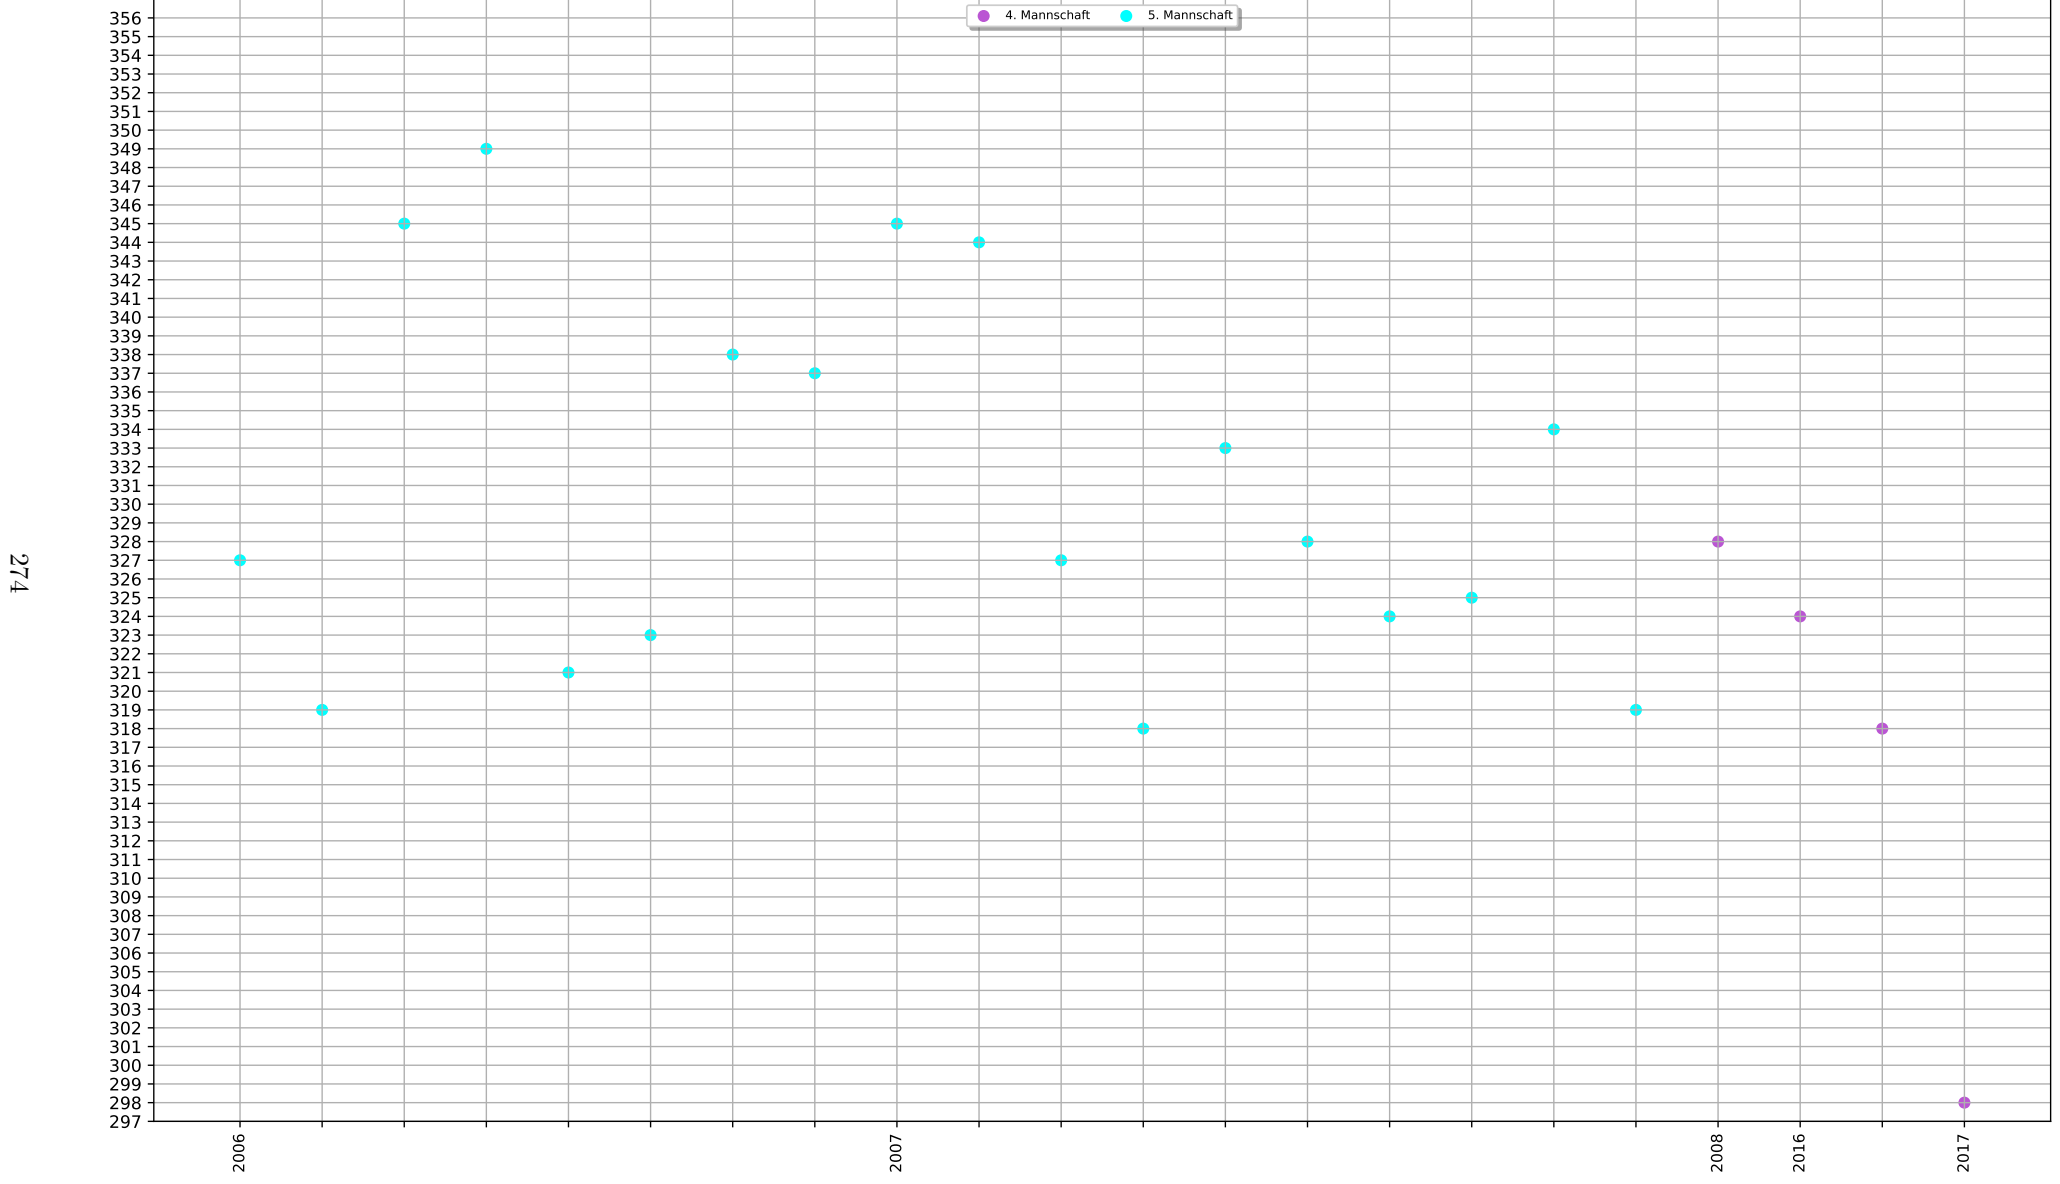

Daentler Michael - Einzelergebnisse - LG

274