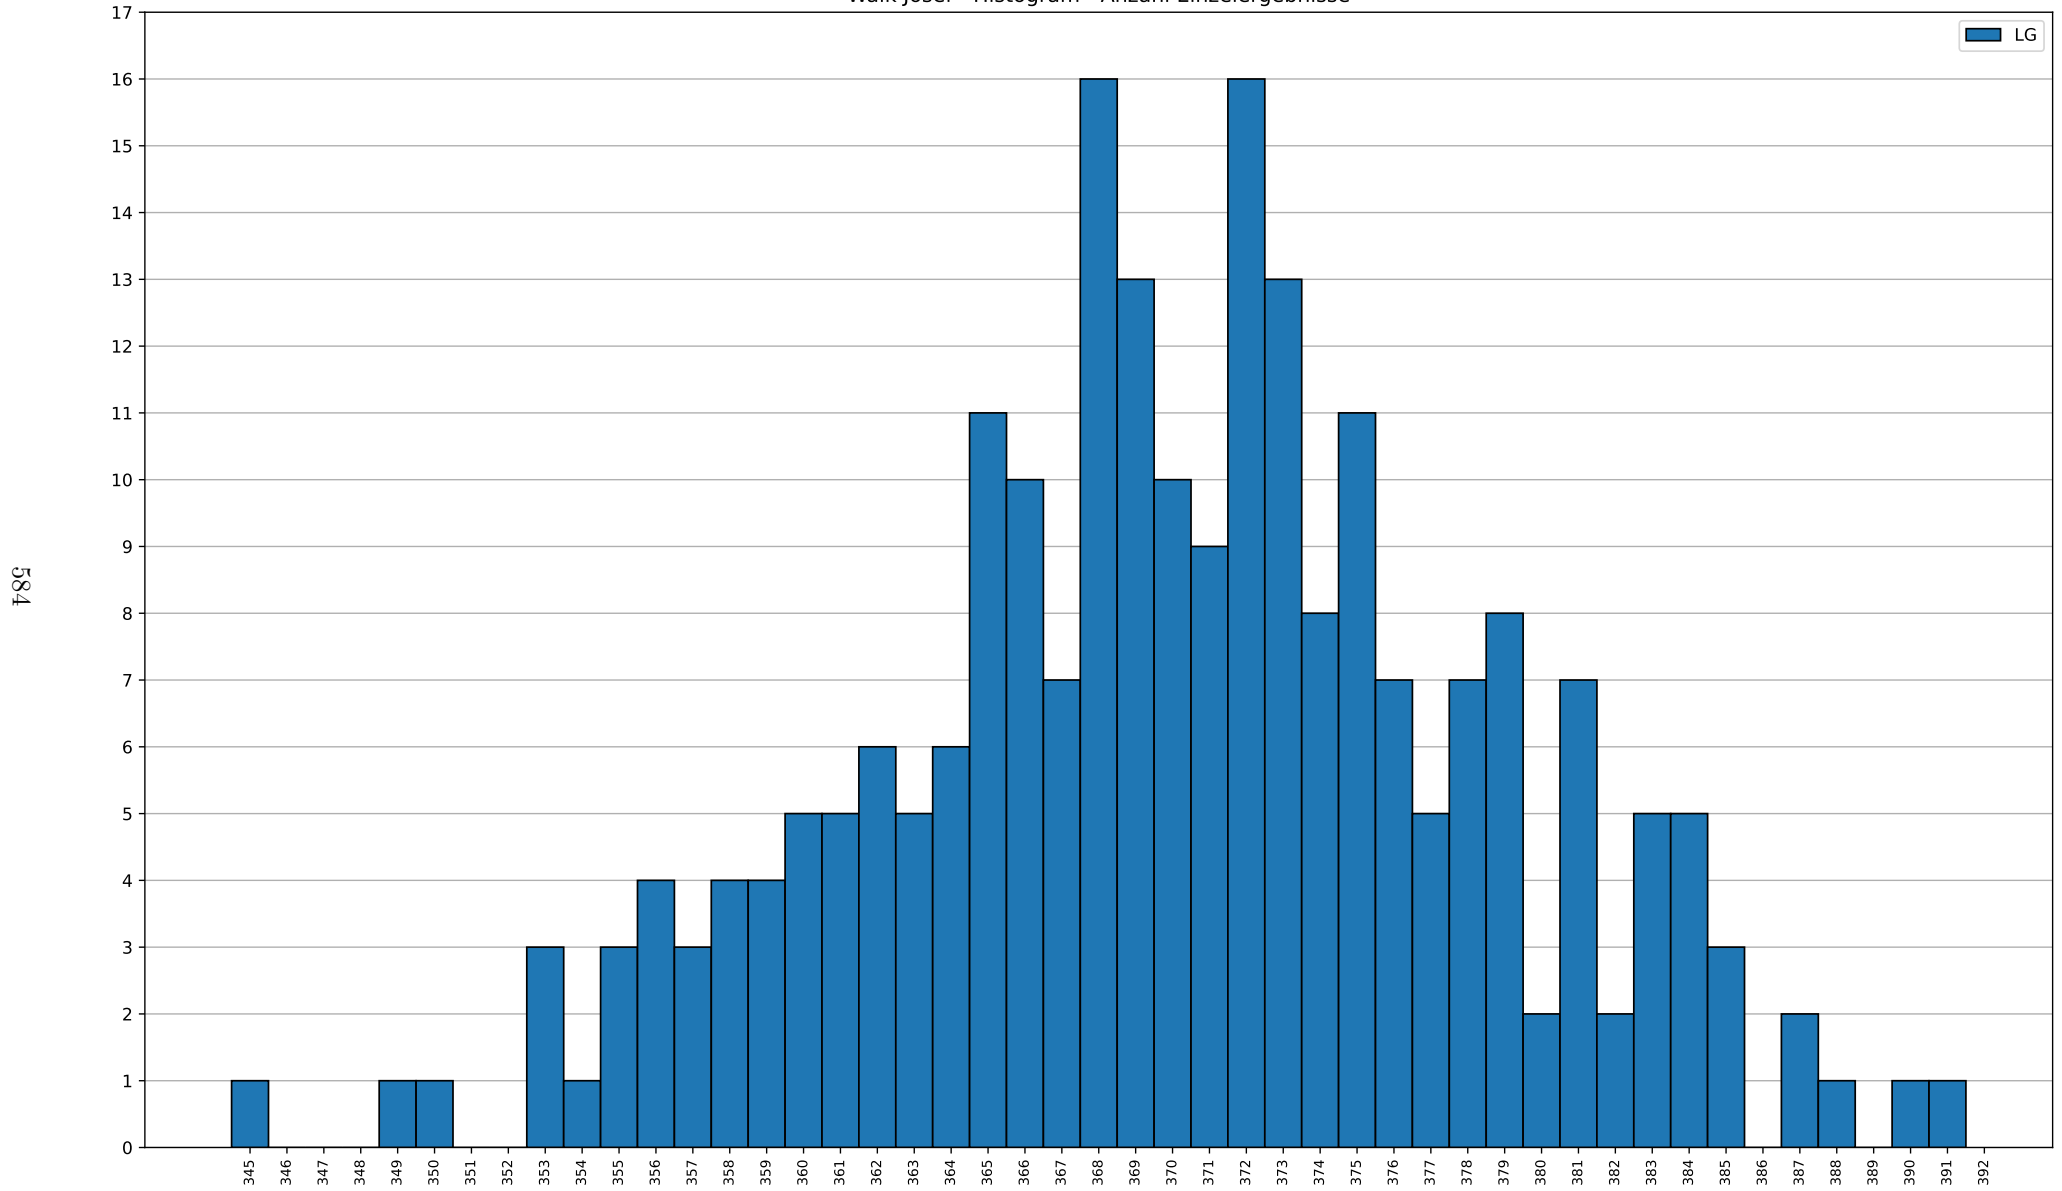

Saisonzusammenfassung	Ergebnis	Wettkampf	Mannschaft
	364	9	2
	360	10	2
	371	11	2
	373	12	2
	362	13	2
	353	14	2
2020, 2. Mannschaft: max 378, min 366 Durchschnitt: 369.83, Median: 368.5, Abweichung: 4.0			
	369	1	2
	368	2	2
	371	4	2
	378	6	2
	366	7	2
	367	8	2
2021, 1. Mannschaft: max 375, min 375 Durchschnitt: 375.00, Median: 375.0, Abweichung: 0.0			
	375	2	1
2021, 2. Mannschaft: max 371, min 361 Durchschnitt: 366.33, Median: 367.0, Abweichung: 4.1			
	367	2	2
	371	3	2
	361	4	2
2022, 2. Mannschaft: max 373, min 353 Durchschnitt: 361.22, Median: 357.0, Abweichung: 7.4			
	357	1	2
	355	2	2
	355	3	2
	364	6	2
	373	7	2
	368	8	2
	353	9	2
	355	10	2
	371	12	2
2023, 2. Mannschaft: max 371, min 349 Durchschnitt: 360.33, Median: 360.0, Abweichung: 7.0			
	360	1	2
	353	2	2
	371	5	2
	349	6	2
	365	7	2
	368	9	2
	365	10	2
	354	11	2
	358	12	2
2024, 2. Mannschaft: max 376, min 345 Durchschnitt: 364.67, Median: 366.0, Abweichung: 9.2			
	362	1	2
	359	2	2
	376	3	2
	370	4	2
	345	5	2
	359	6	2
	376	7	2
	369	9	2
	366	10	2

Walk Josef - Histogram - Anzahl Einzelergebnisse