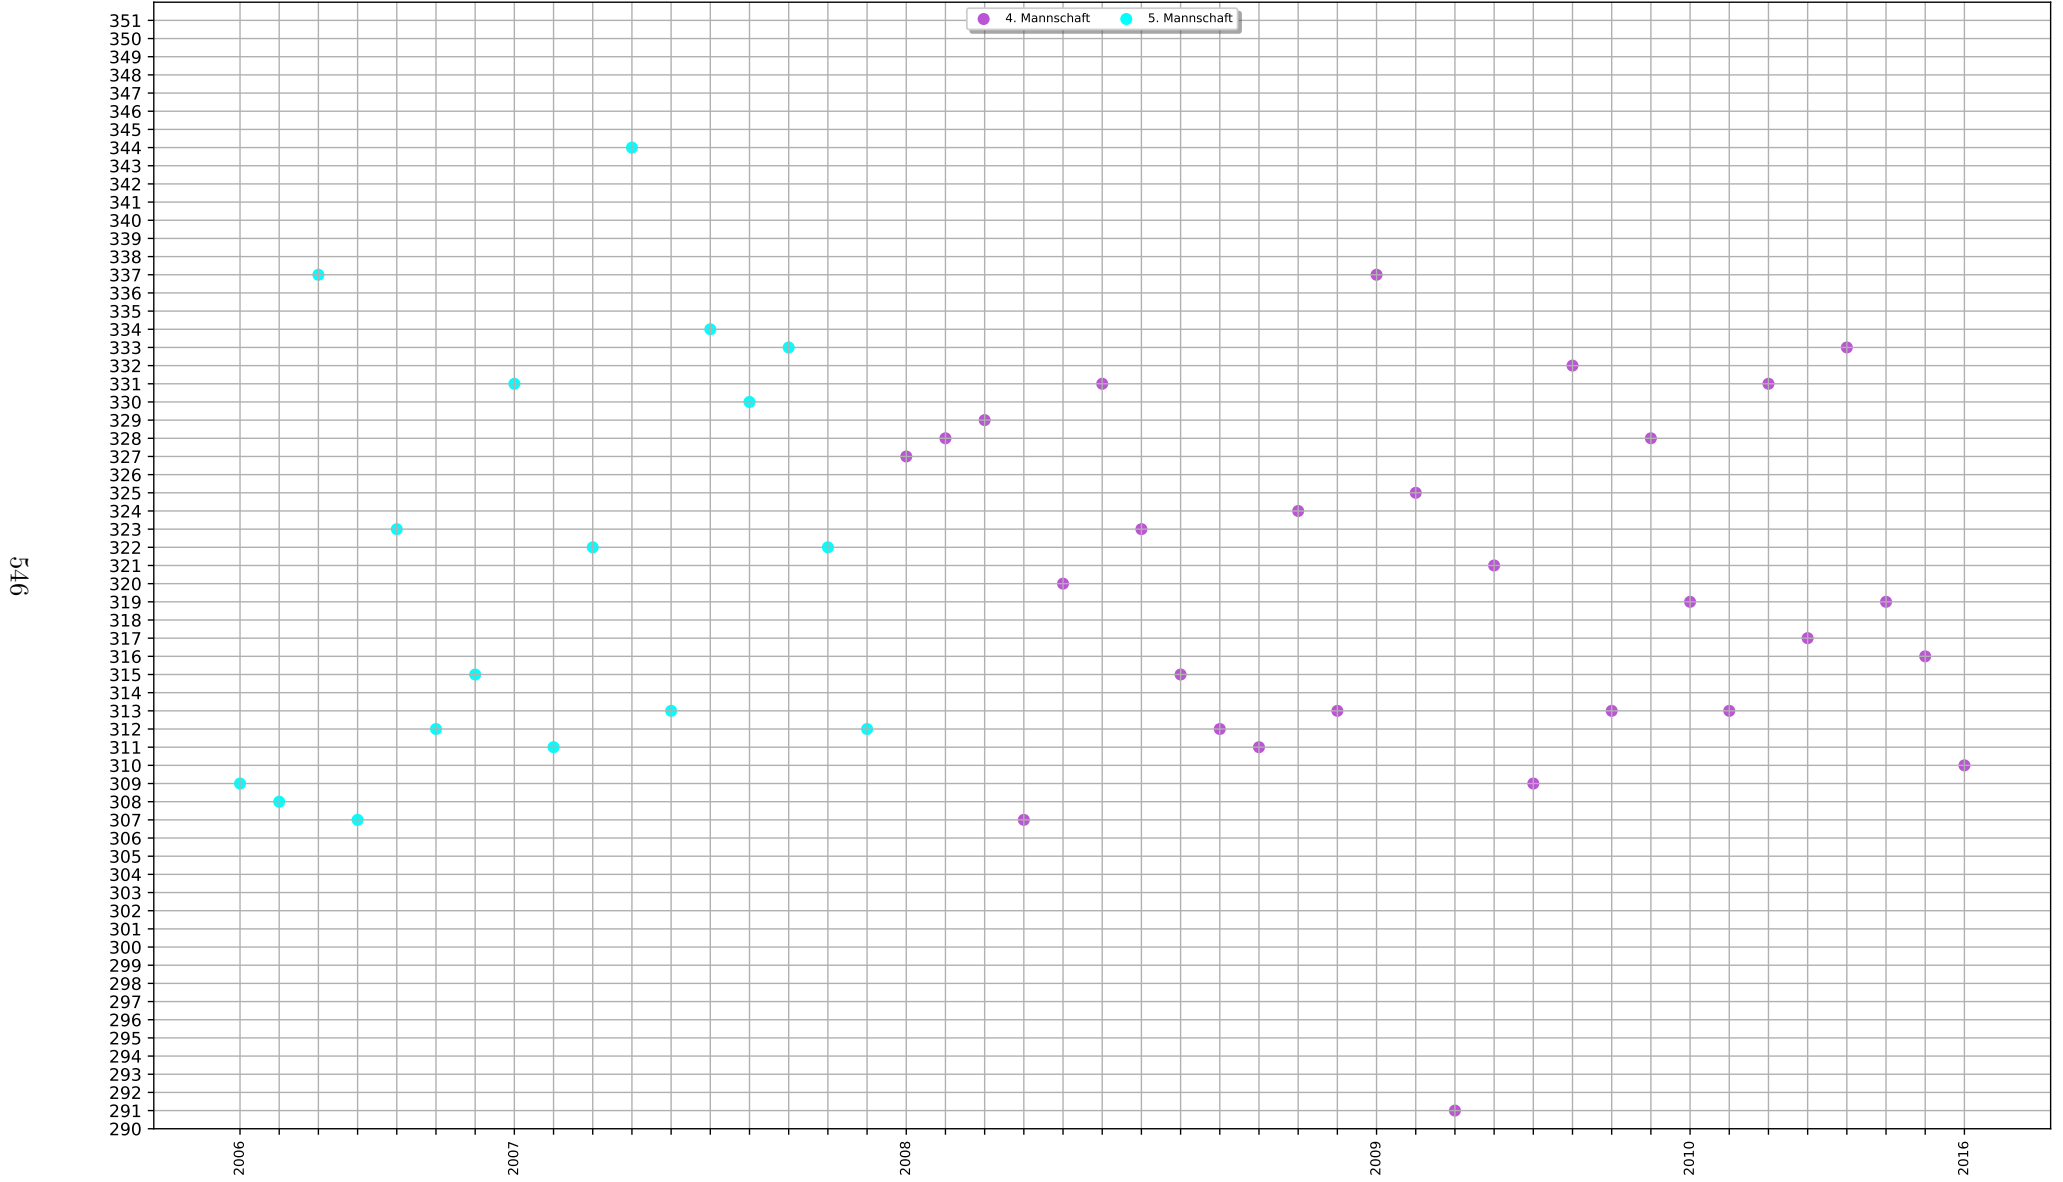

Tauflinger Josef - Einzelergebnisse - LG