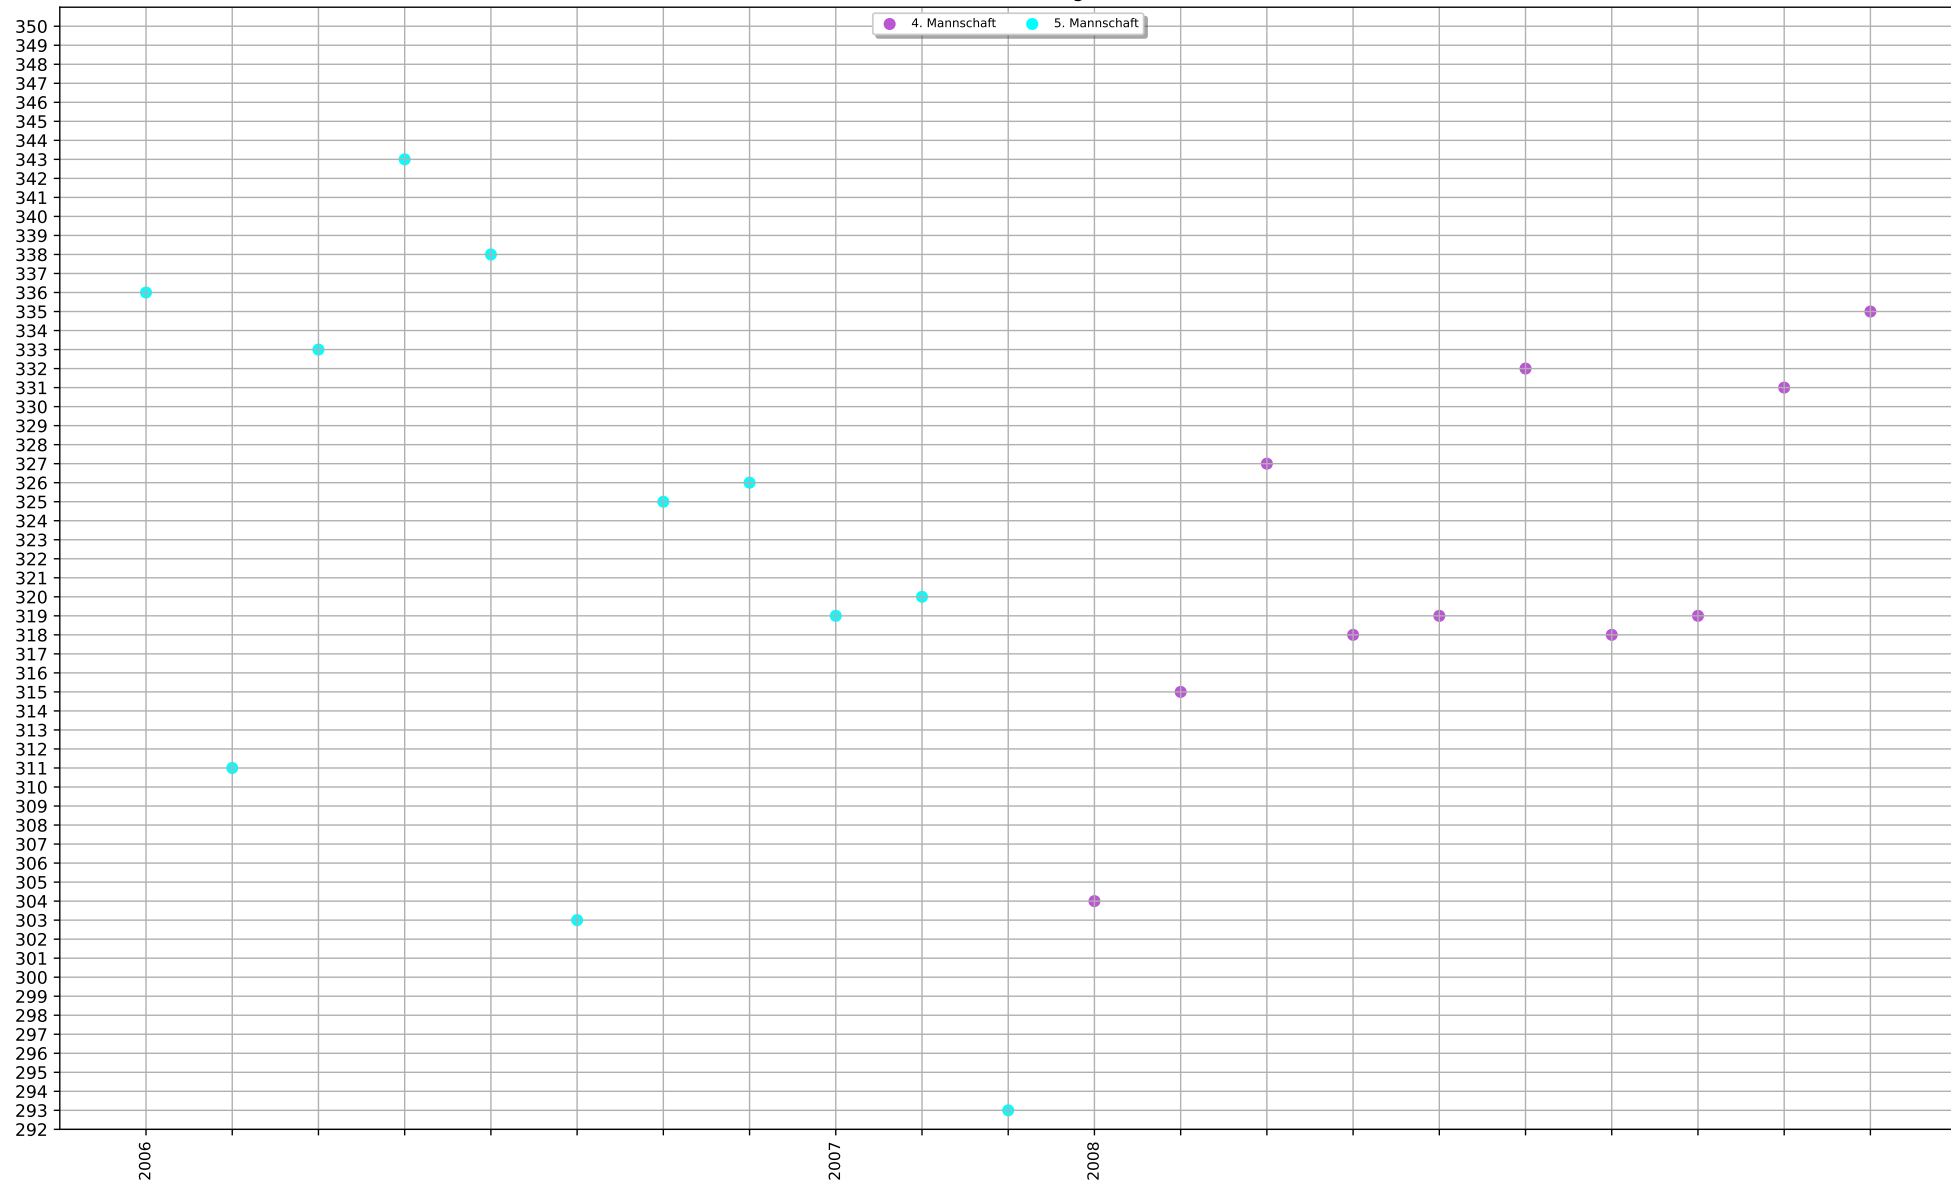

Koderer Martina - Histogram - Anzahl Einzelergebnisse

Koderer Martina - Saison Durchschnitt - LG

Koderer Martina - Saison Ergebnisse als Box Diagramm - LG

Koderer Martina - Einzelergebnisse - LG

415

Koderer Martina - Ligabeteiligungen - LG