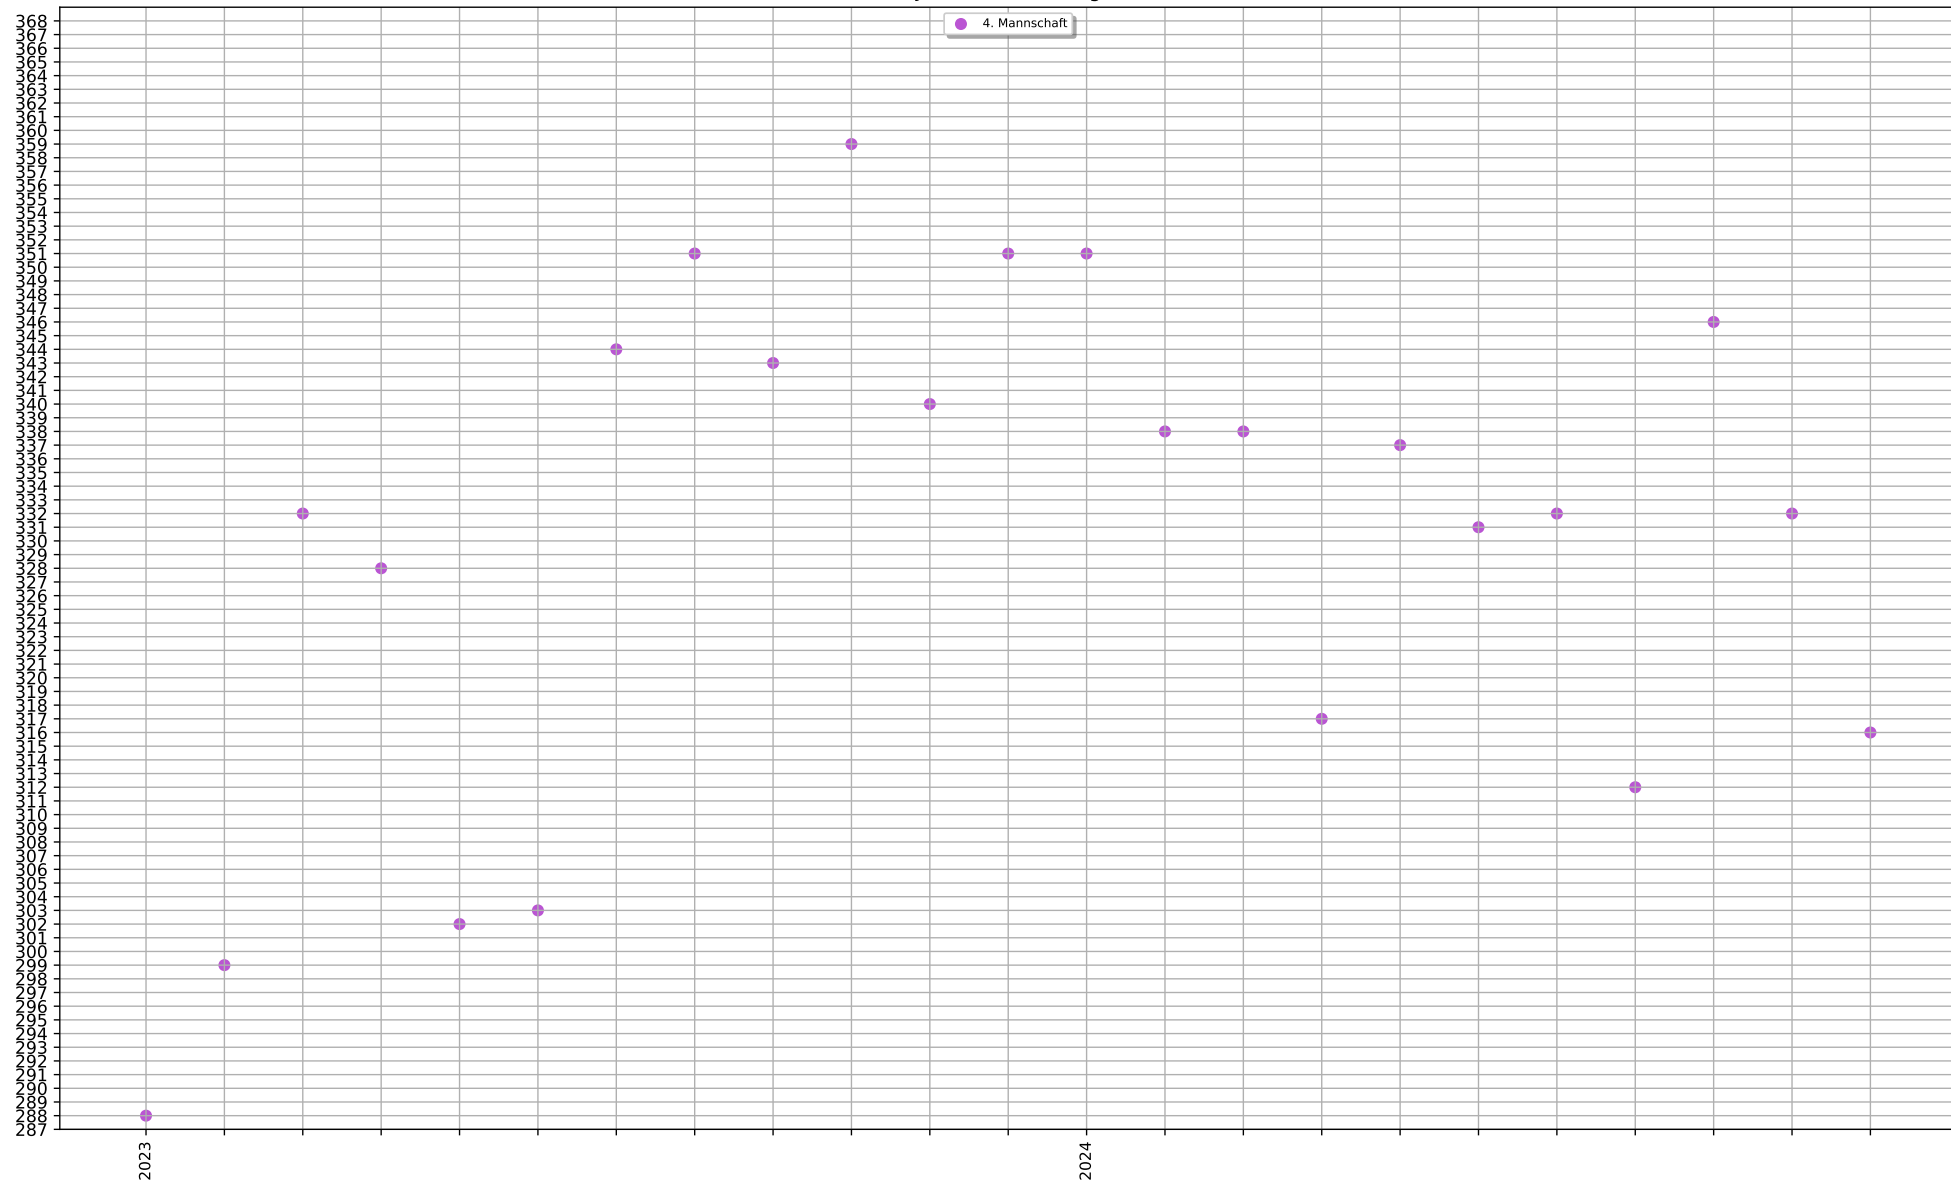

Kaltenecker Jessica - Einzelergebnisse - LG