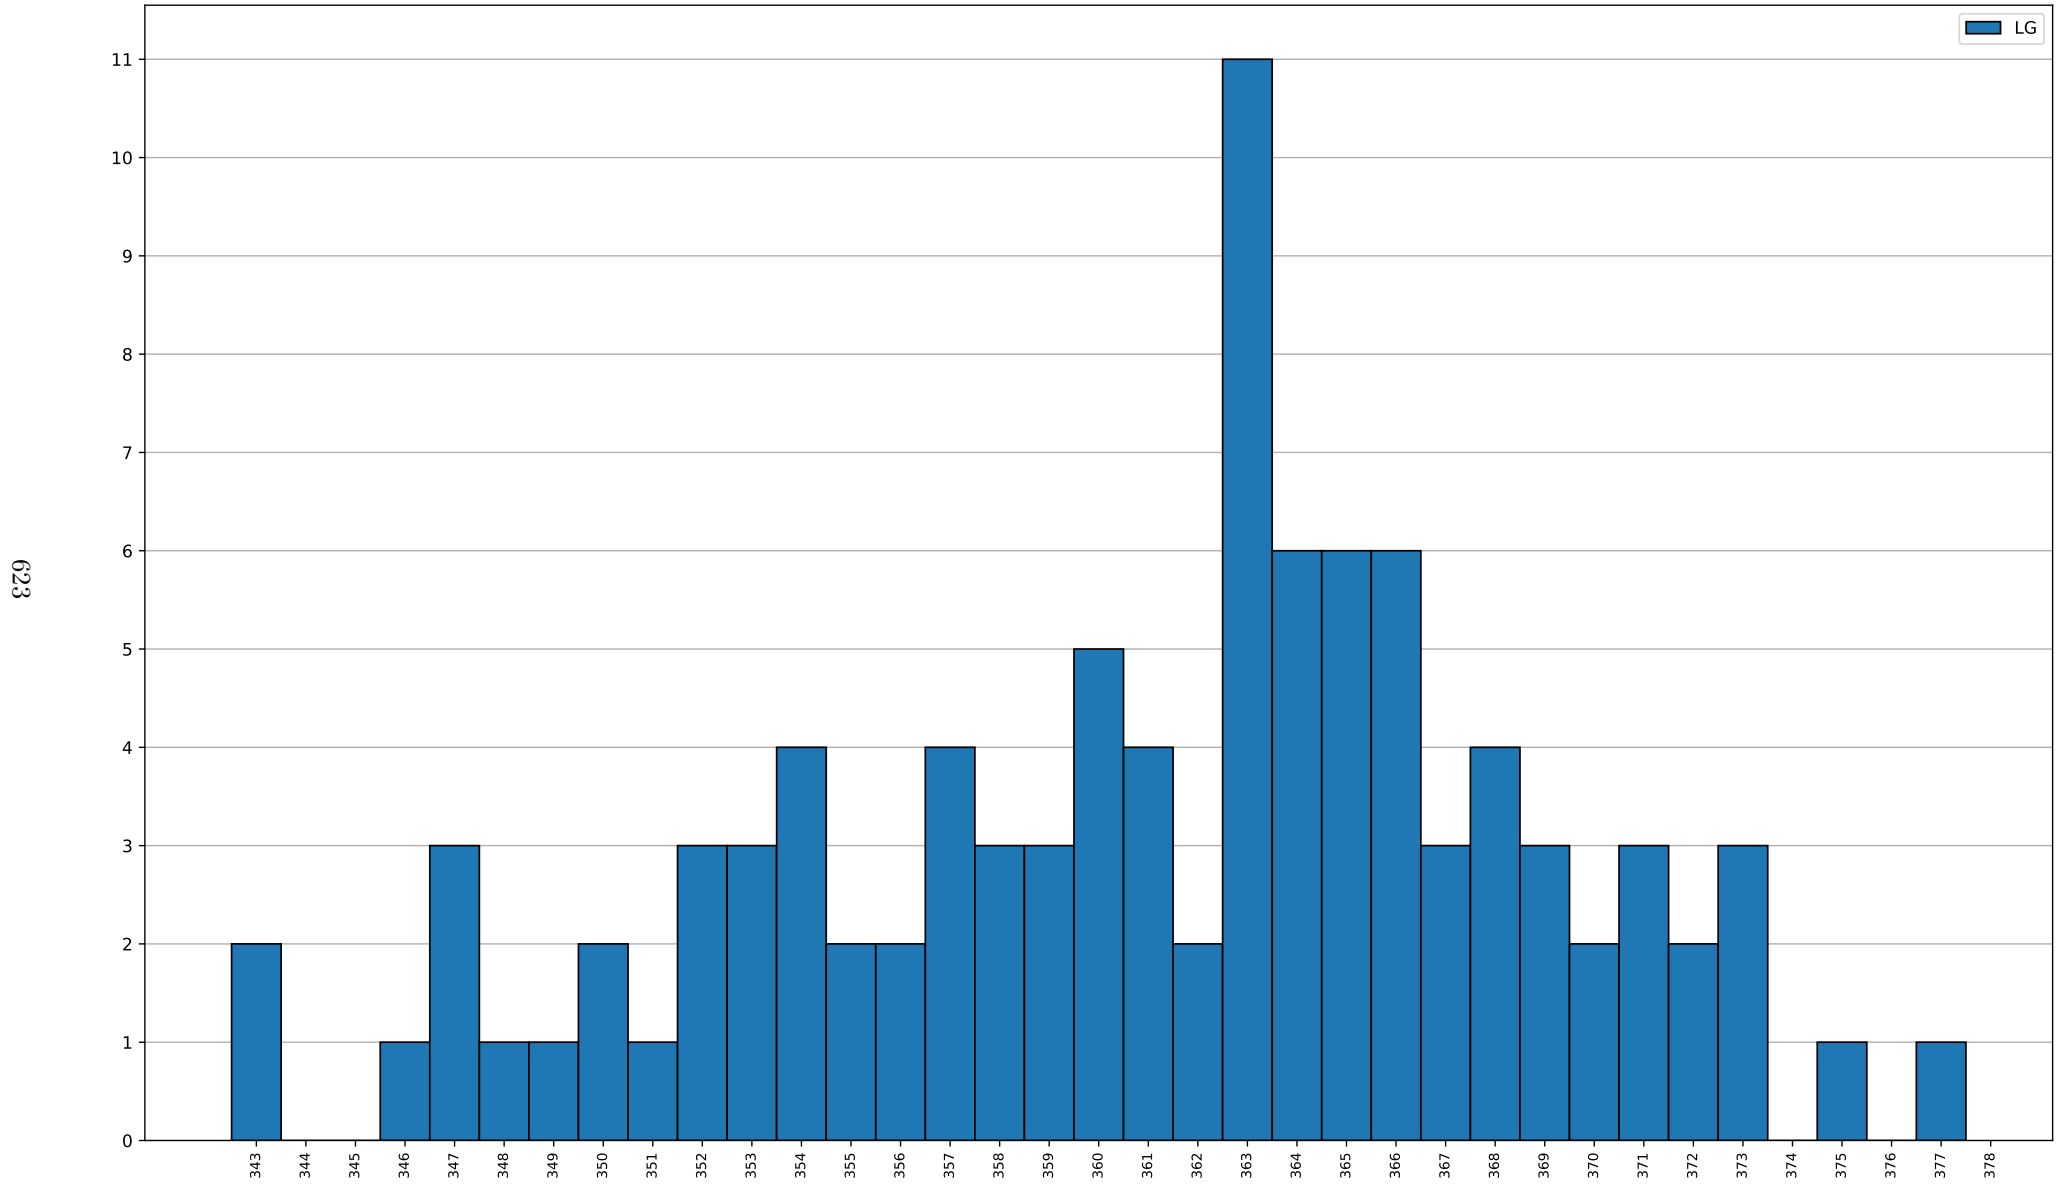

Wörle Markus - Histogram - Anzahl Einzelergebnisse