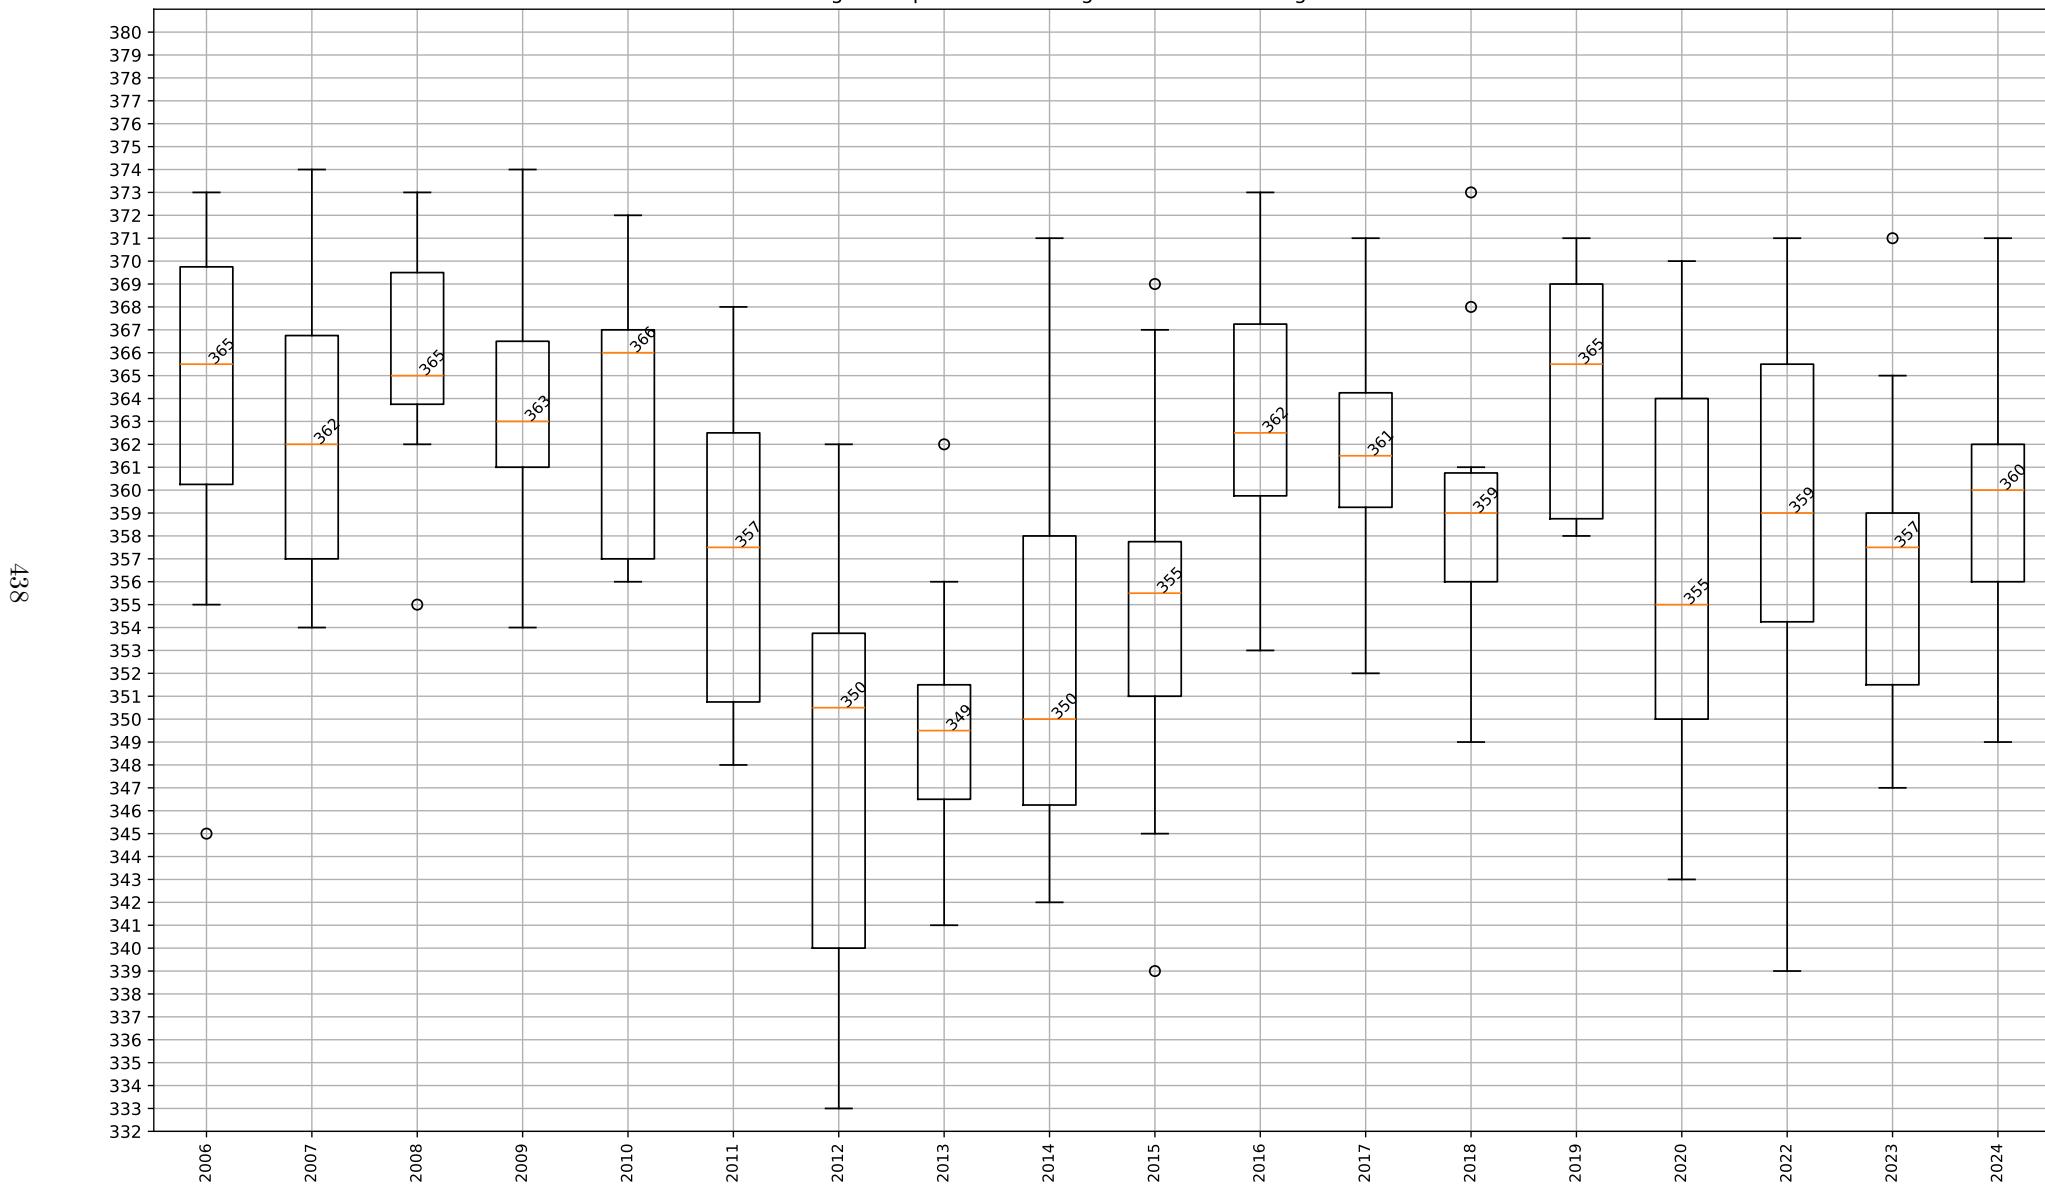

Morgott Stephan - Saison Ergebnisse als Box Diagramm - LP