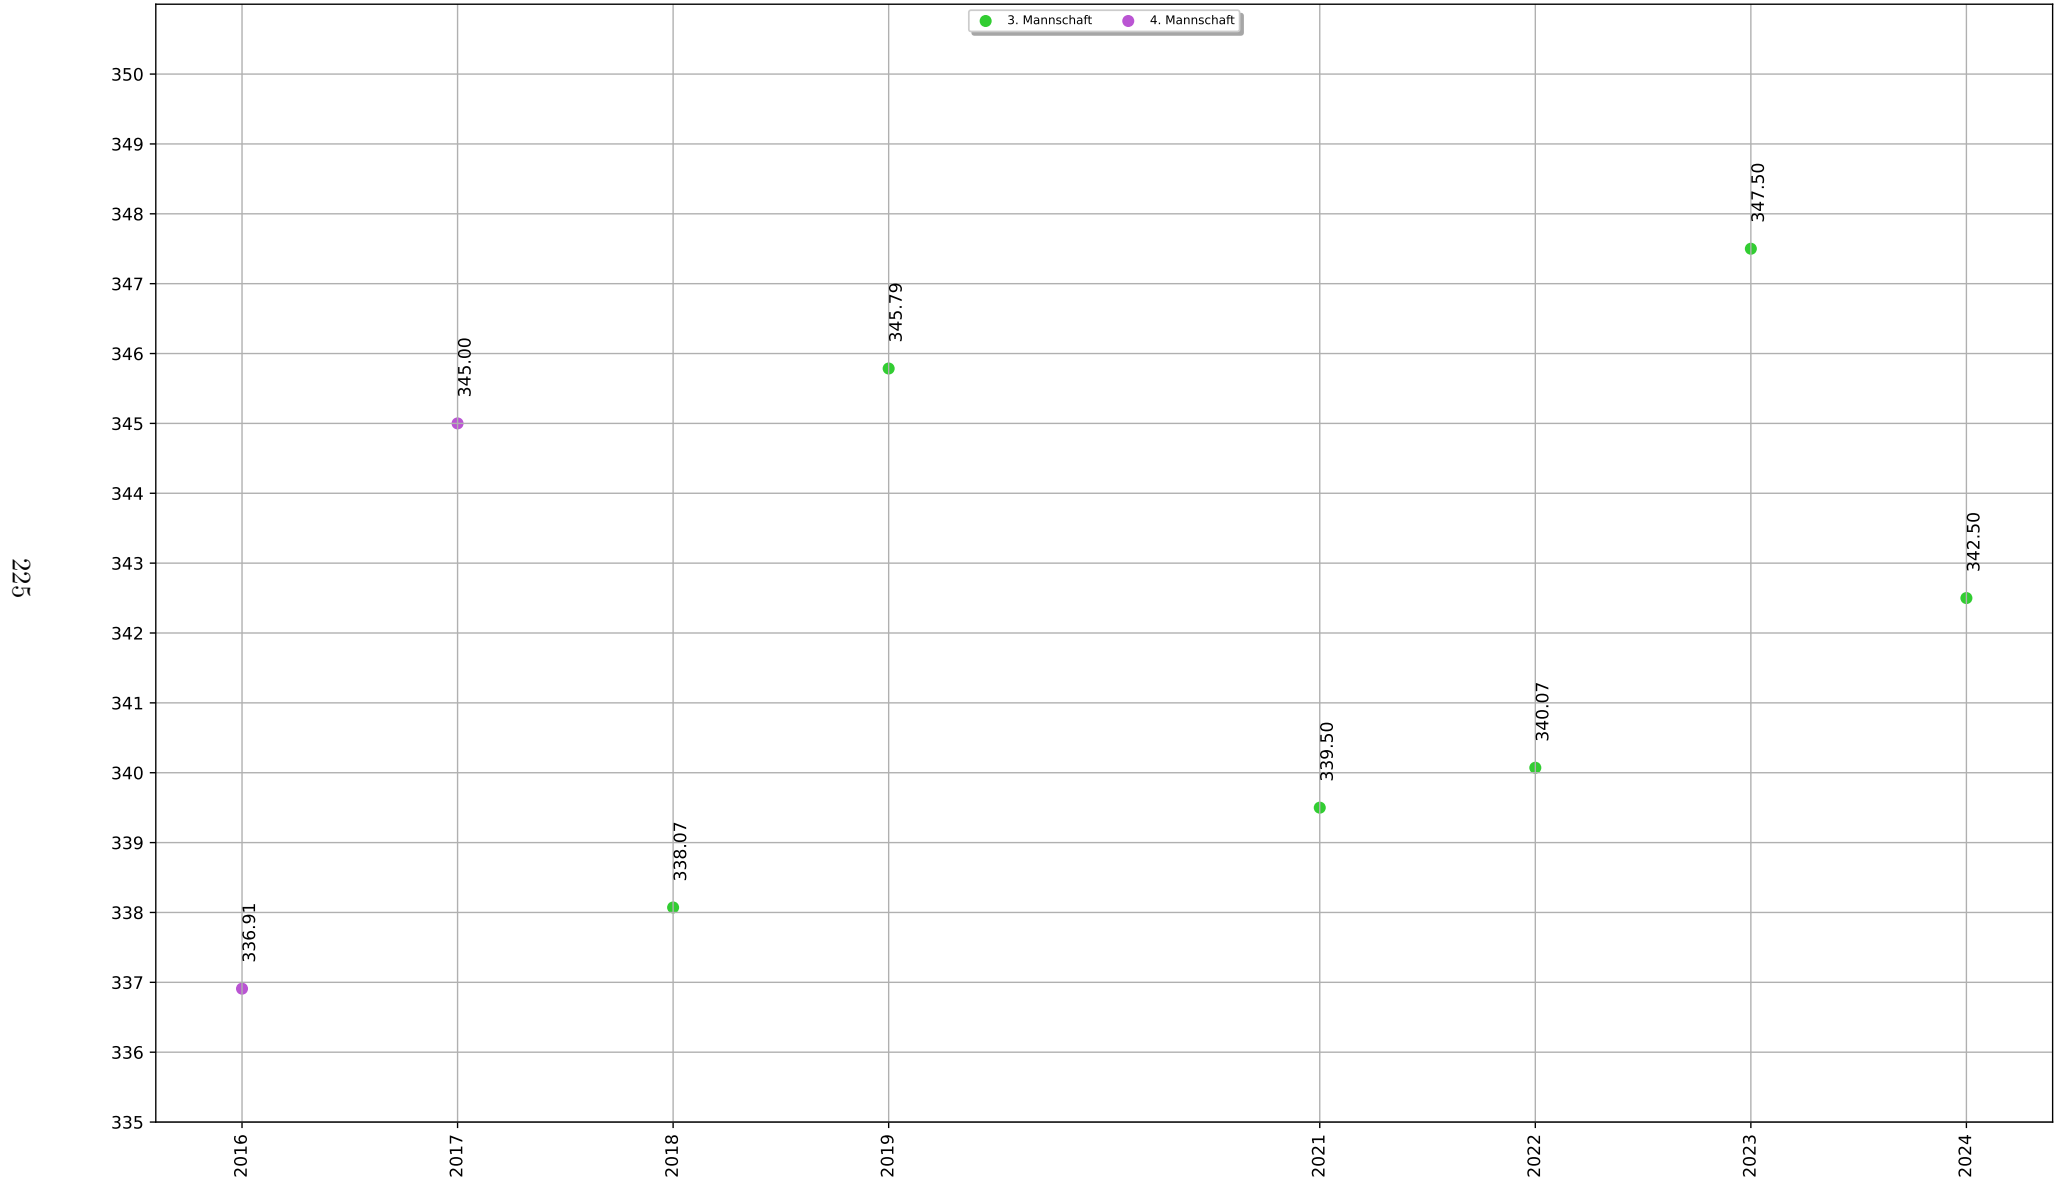

Berchermeier Maria - Saison Durchschnitt - LG