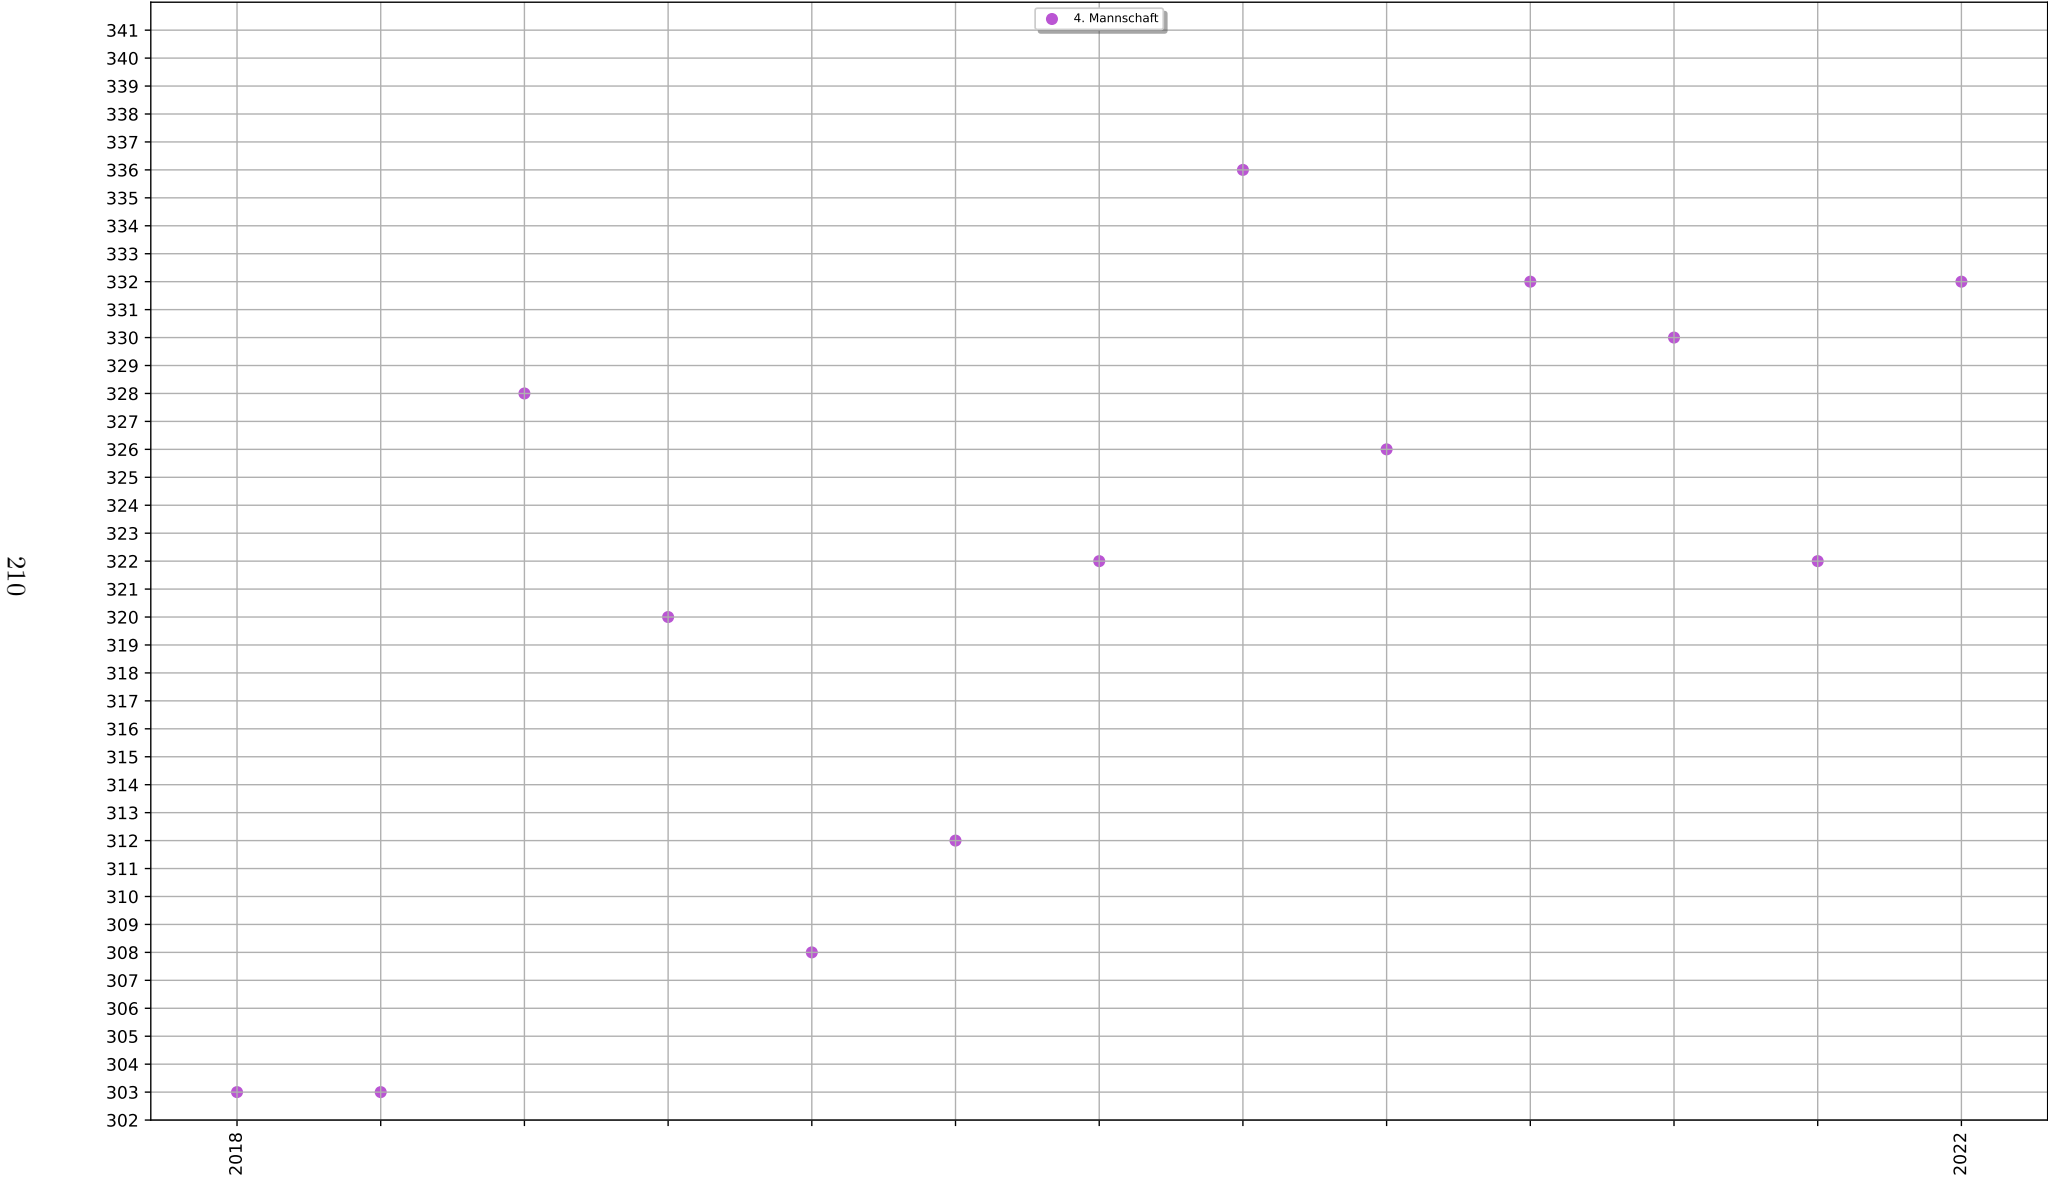

Bartesch Johannes - Einzelergebnisse - LG