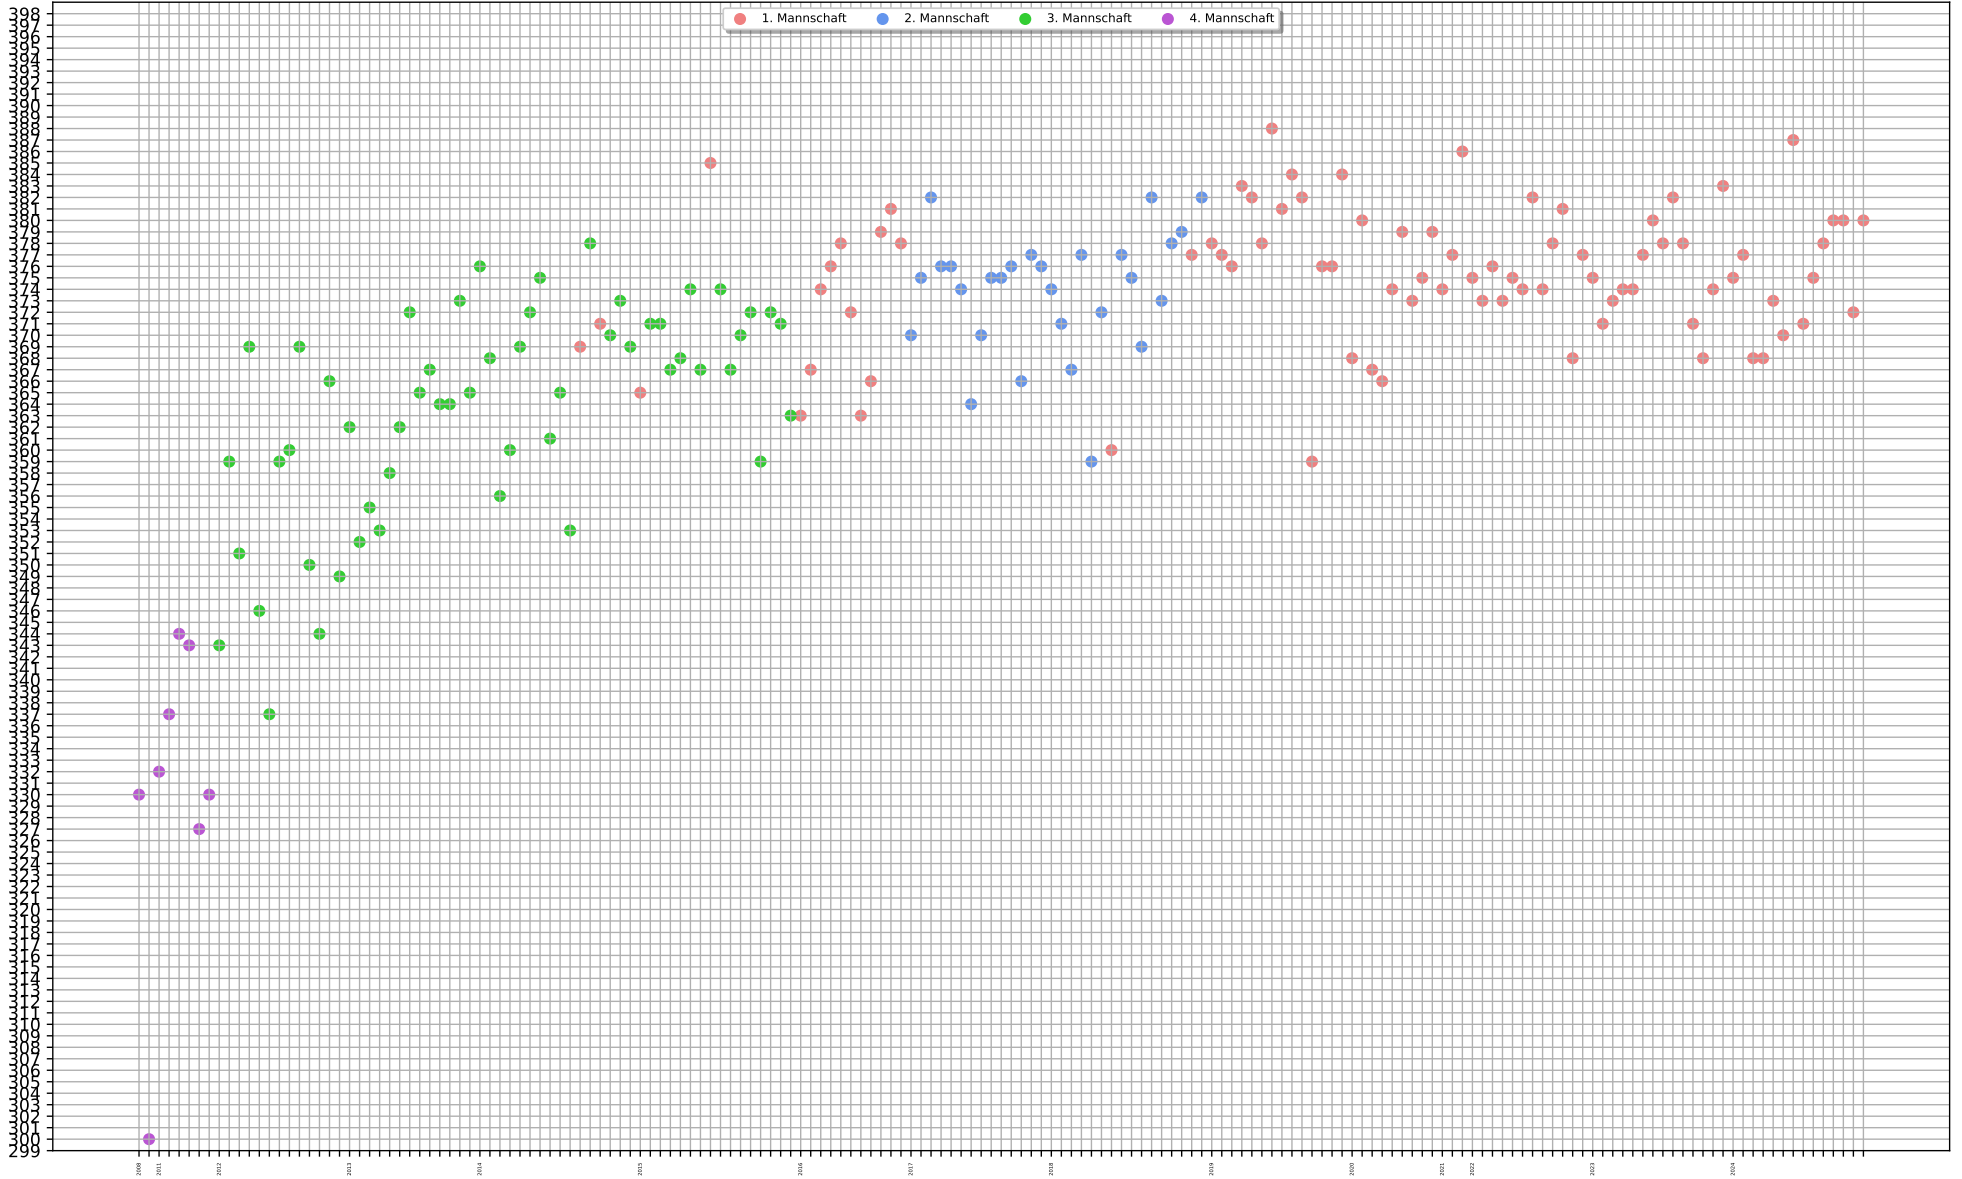

Raatz Stefanie - Einzelergebnisse - LG