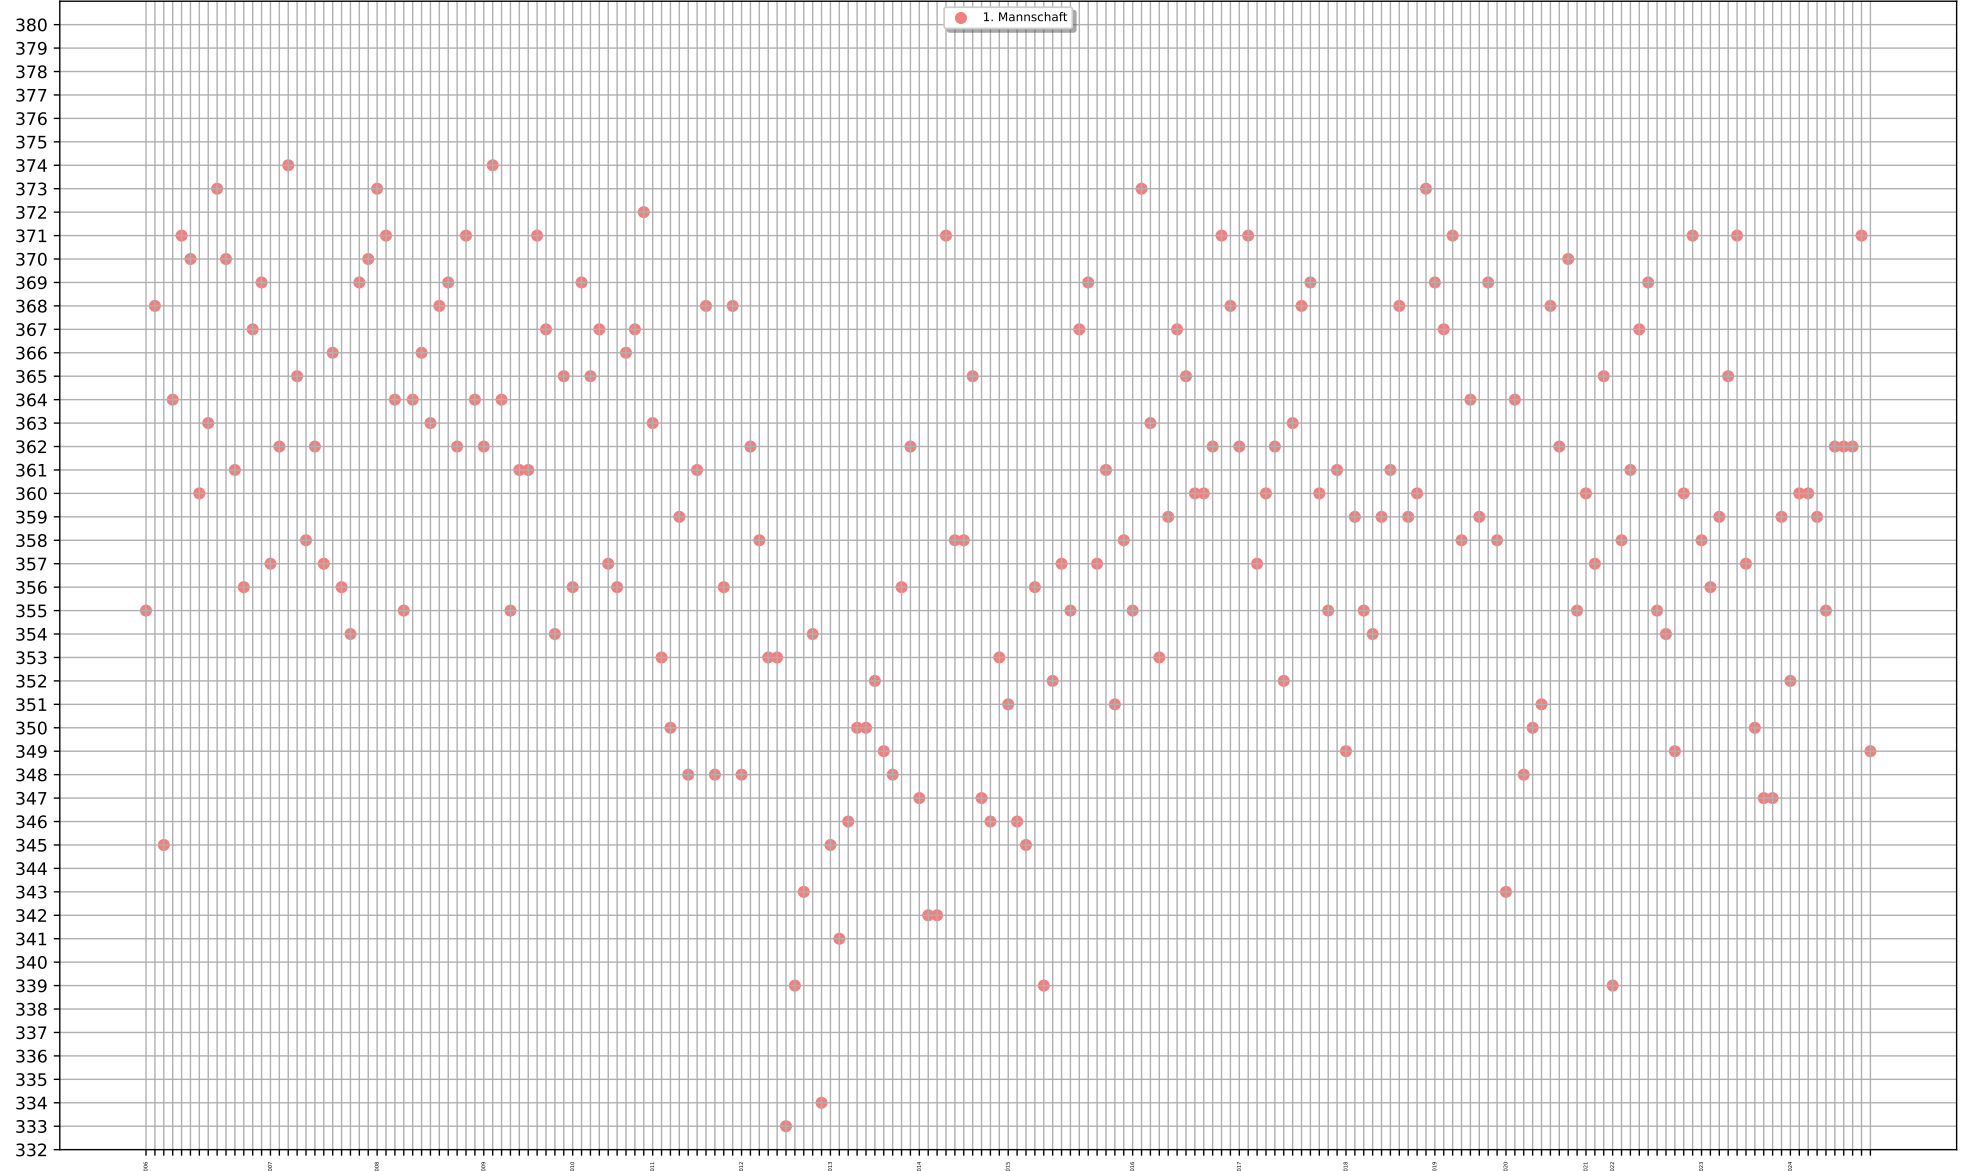

439

Morgott Stephan - Ligabeteiligungen - LP

2.35 Mozet Gregor

LG:

Bestes Einzelergebnis: 327 (2018 - 10. Wettkampf, 5. Mannschaft)

Schlechtestes Einzelergebnis: 264 (2017 - 10. Wettkampf, 5. Mannschaft)

Summe aller Wettkampfergebnisse: 6678 (39.)