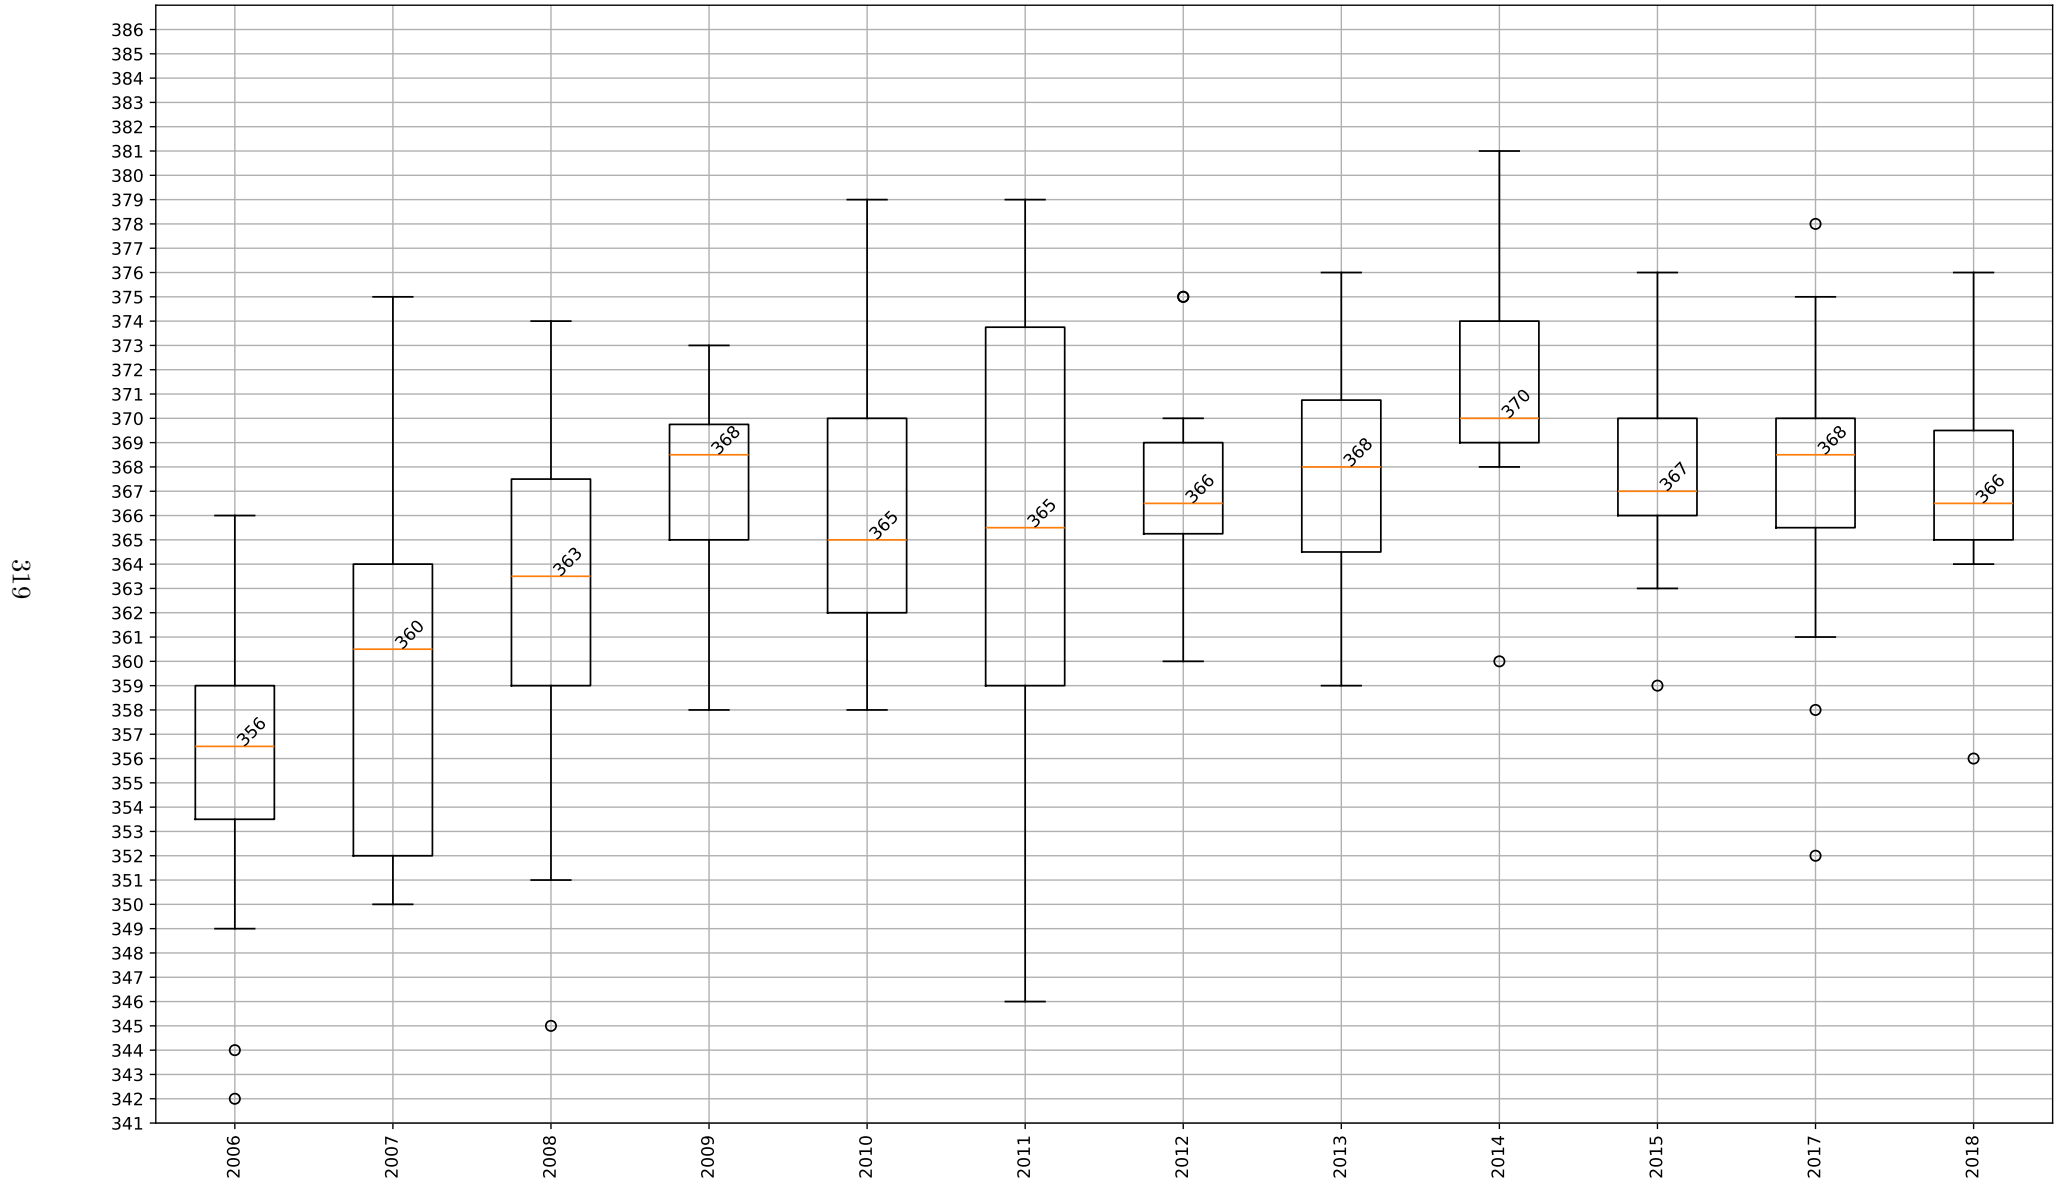

Glassner Sebastian - Saison Ergebnisse als Box Diagramm - LG