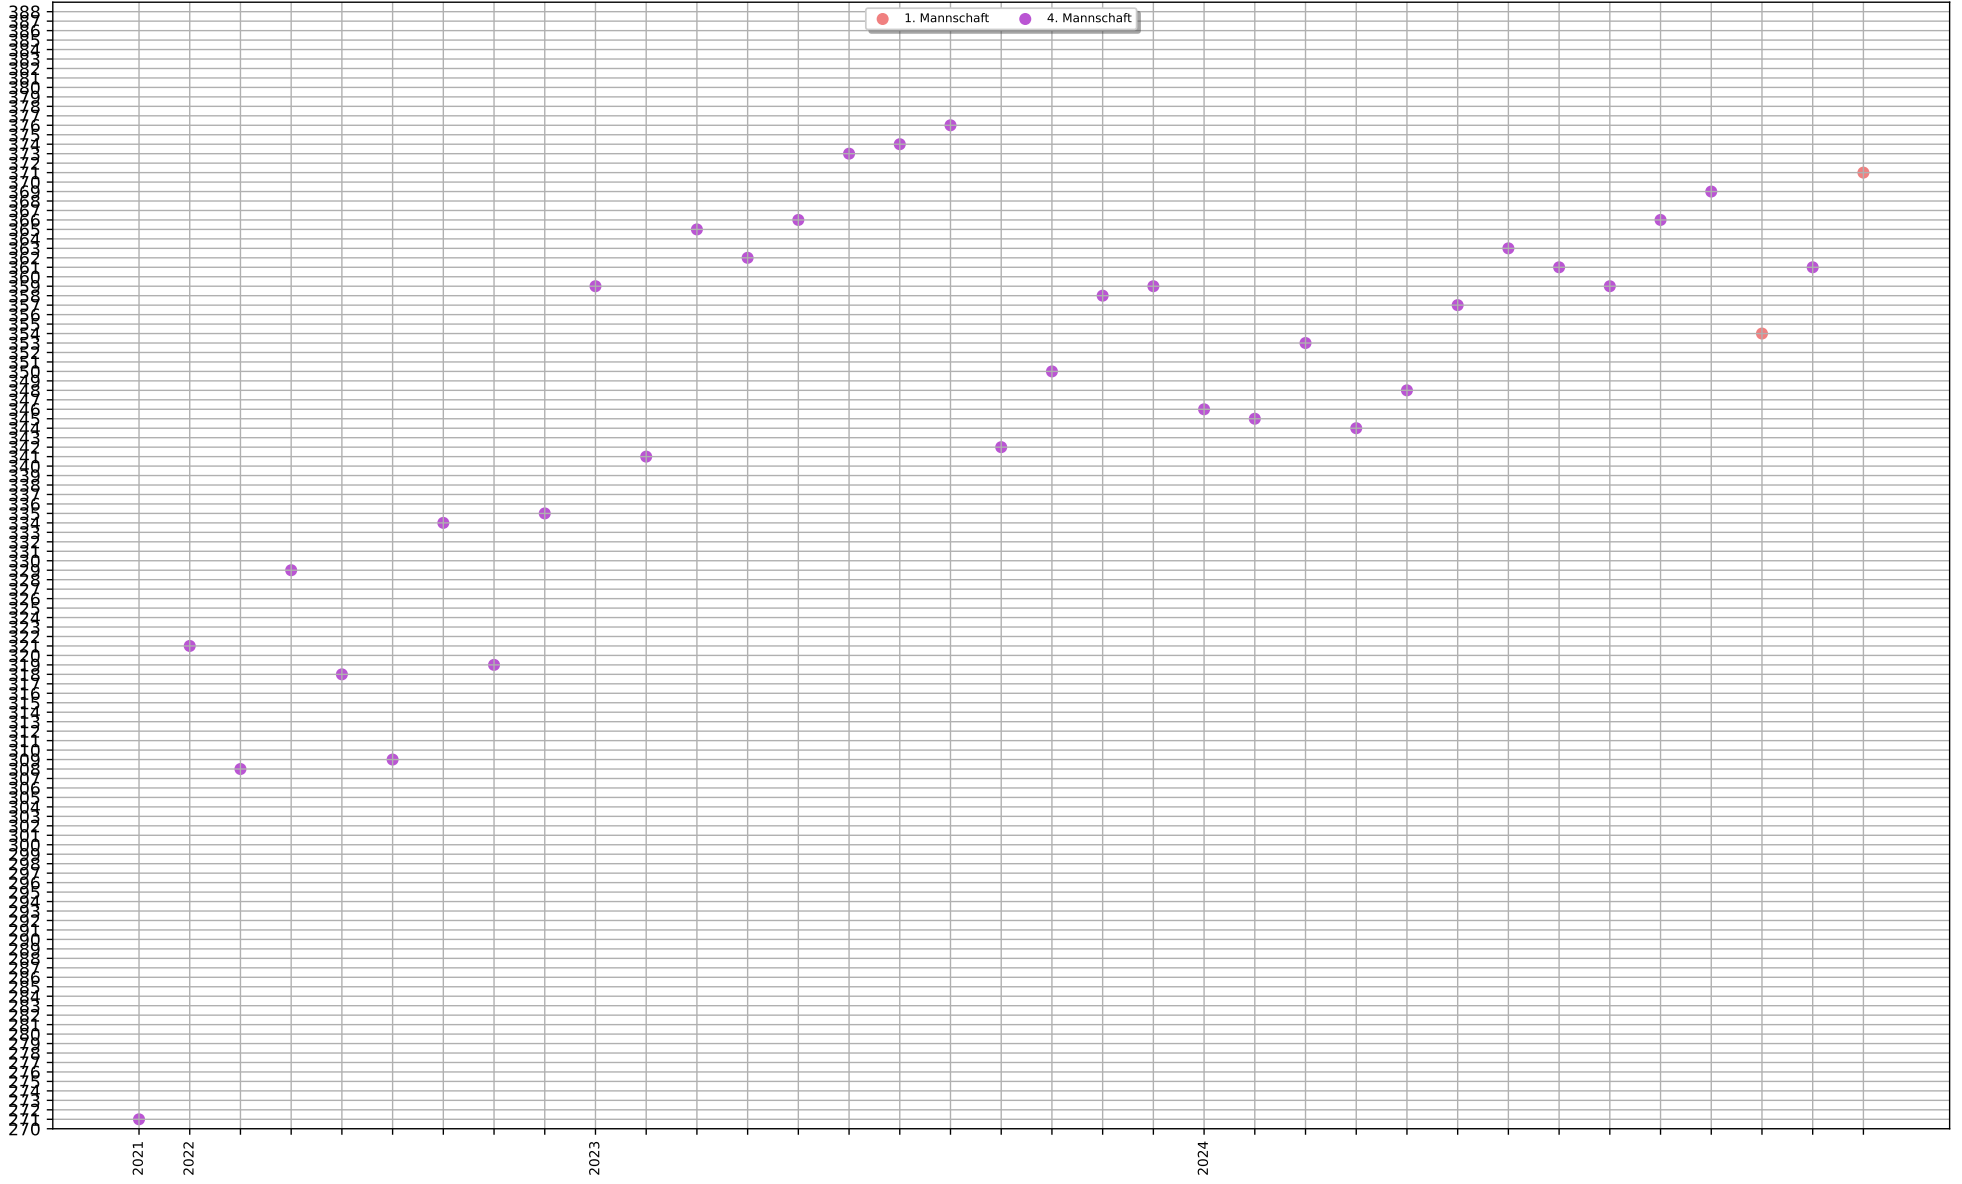

Waffenschmidt Tabea - Einzelergebnisse - LG