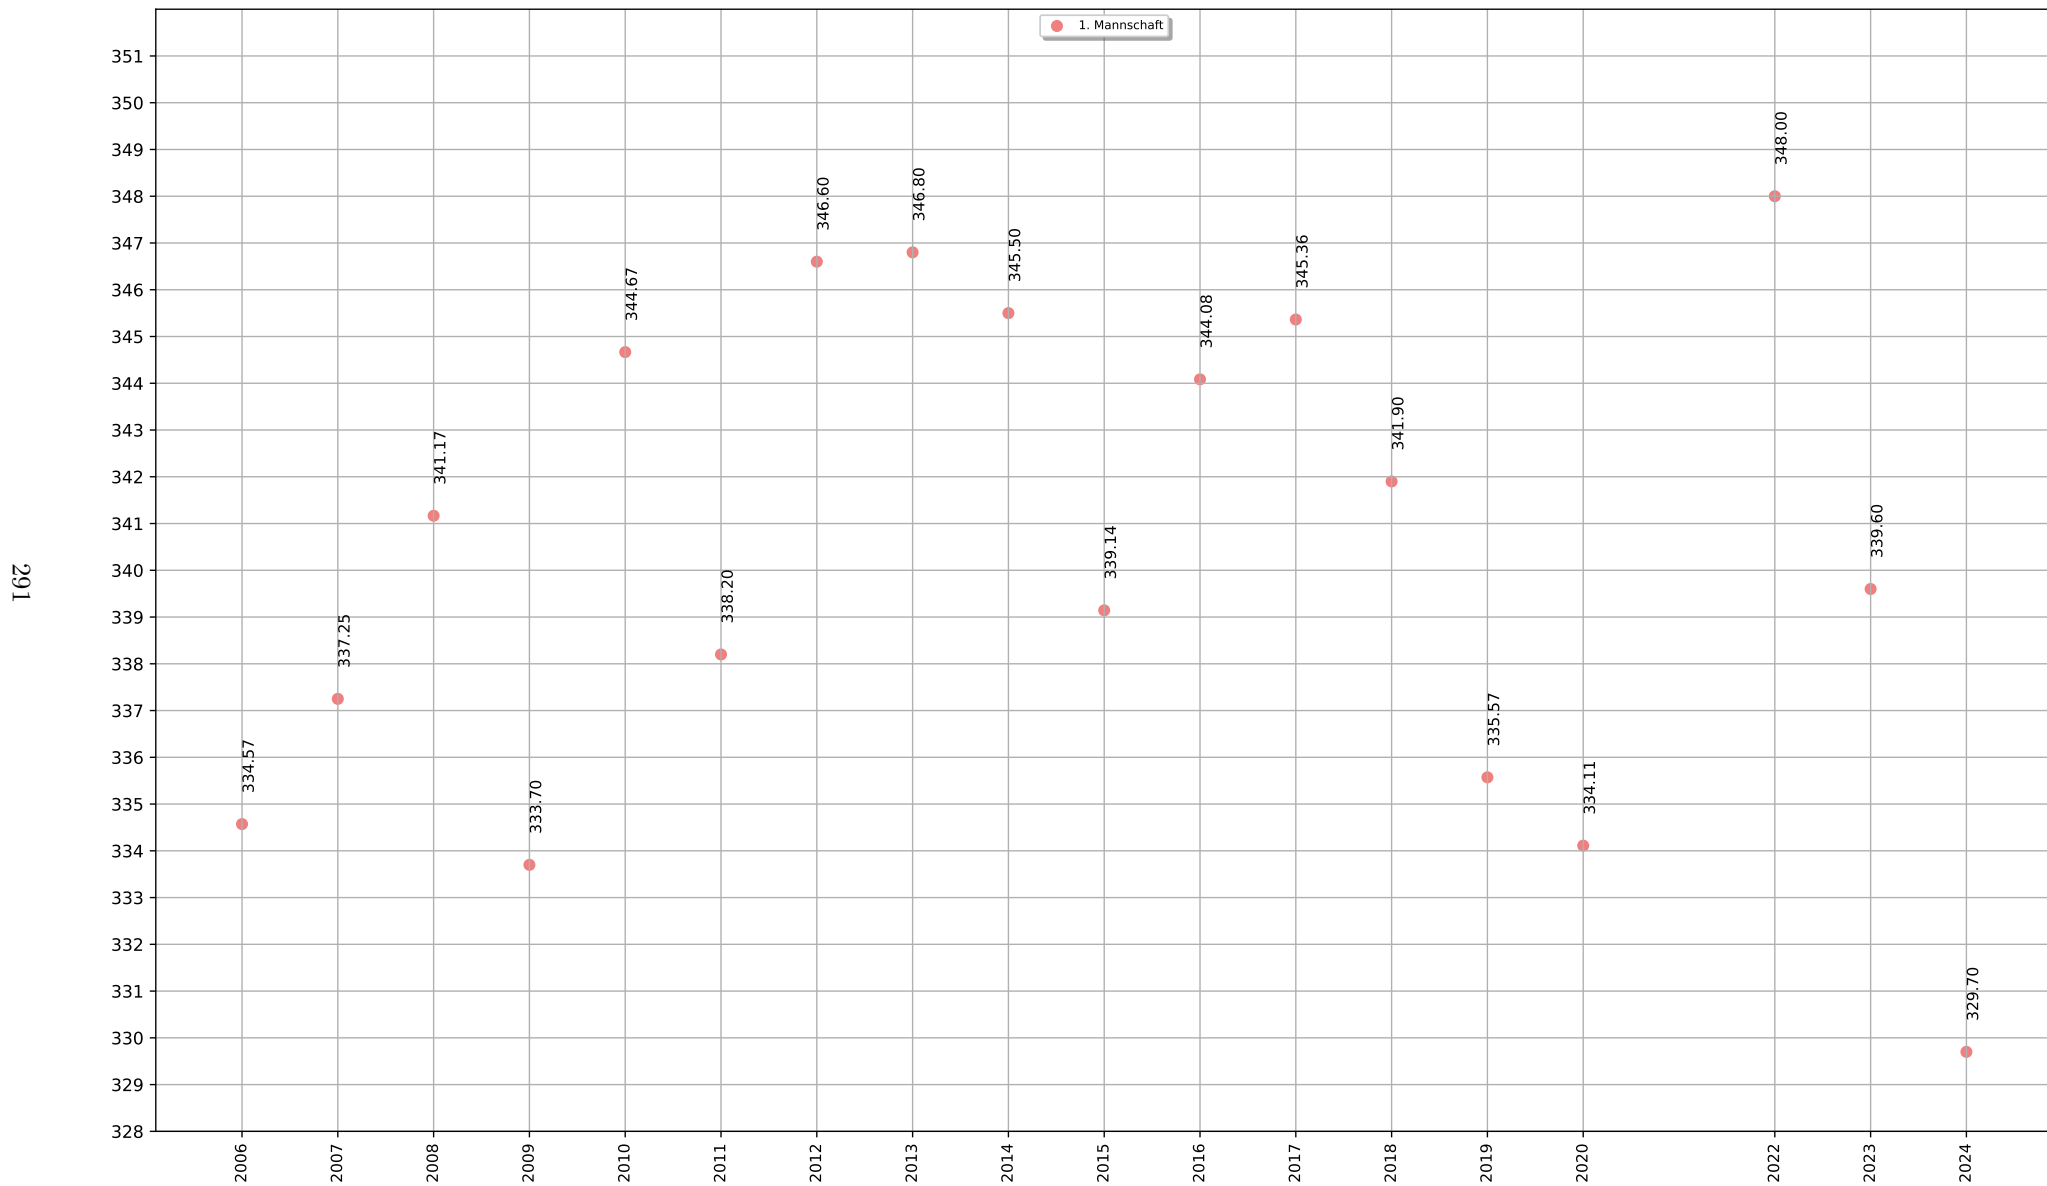

Eltchkner Norbert - Saison Durchschnitt - LP