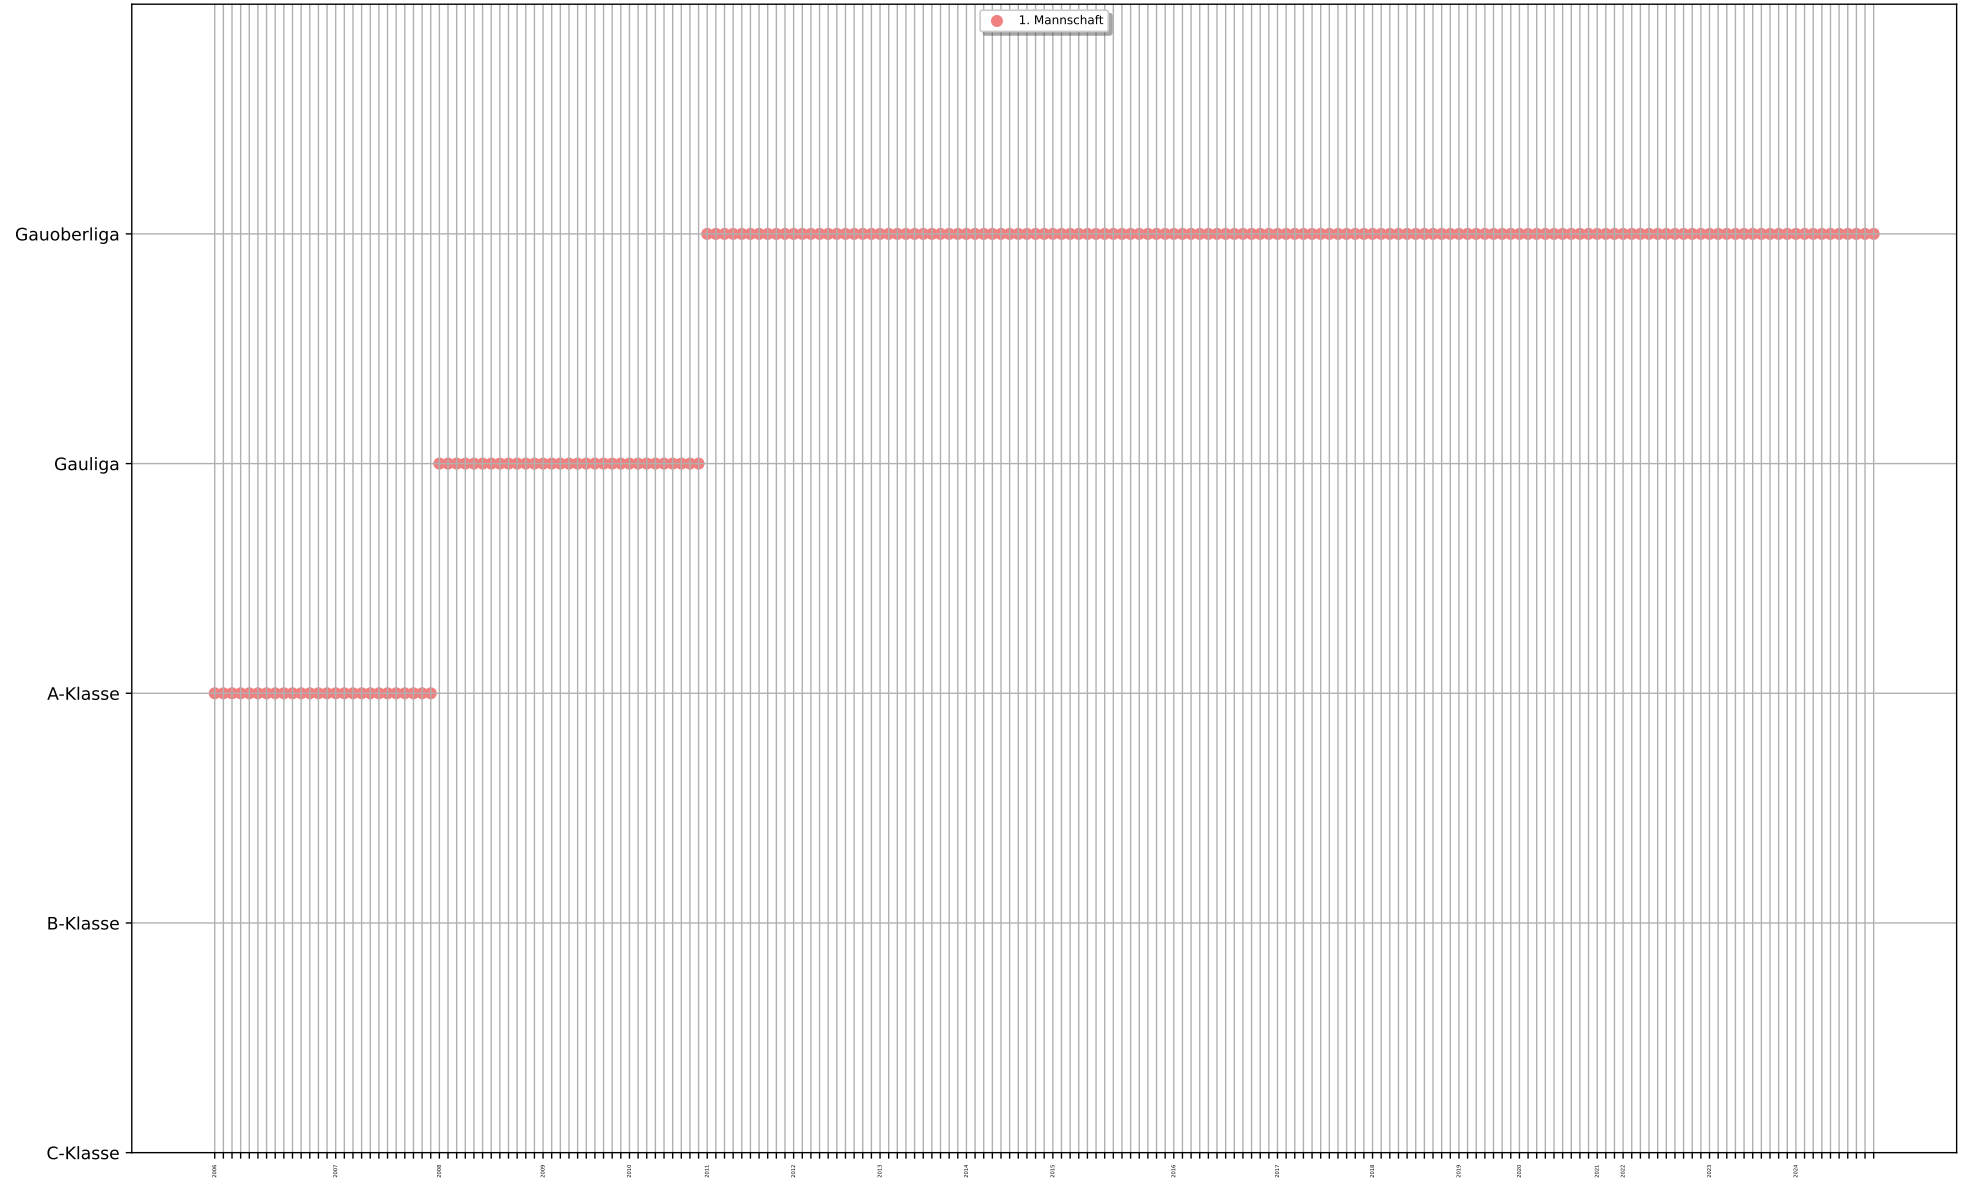

Eltchkner Norbert - Ligabeteiligungen - LP

2.18 Eltschkner Ramona

LG:

Bestes Einzelergebnis: 366 (2007 - 5. Wettkampf, 5. Mannschaft)

Schlechtestes Einzelergebnis: 321 (2009 - 13. Wettkampf, 4. Mannschaft)

Summe aller Wettkampfergebnisse: 15346 (22.)

Teilgenommene Wettkämpfe: 44 (23.) - 21 gewonnen, 2 Unentschieden, 21 verloren (Gesamt)
11 gewonnen, 0 Unentschieden, 9 verloren (Heim)
10 gewonnen, 2 Unentschieden, 12 verloren (Auswärts)

Saisonbeteiligungen: 4

2006 - Pos. 3/7, 2007 - Pos. 3/7, 2008 - Pos. 7/8, 2009 - Pos. 6/8

Ergebnisse arithmetischer Durchschnitt: 348.77 (22.)

Ergebnisse Median: 349 (23.)

Ergebnisse Standardabweichung: 9.2

Teamkollege	gemeinsame Wettkämpfe
Hirschberger Thomas	33
Tauflinger Josef	29
Daentler Michael	16
Wörle Martina	16
Beck Siegfried	15
Walter Michael	9
Regler Tobias	6
Adlkofer Josef	2
Hirschberger Johannes	2
Daentler Martina	1
Adlkofer Stephan	1
Wörle Renate	1
Eltschkner Stefanie	1

Gegner	gesamt	gewonnen	verloren	unentschieden
Wolkertshofen	8	6	2	0
Pfünz	5	4	1	0
Adelschlag	4	4	0	0
Hitzhofen	4	1	3	0
Schernfeld-Schönau	4	0	4	0
Hofstetten	3	2	1	0
Nassenfels	3	2	1	0
Rupertsbuch	3	1	1	1
Meilenhofen-Zell	2	0	2	0
Schönfeld	2	1	0	1
Dollstein	2	0	2	0
Gammersfeld	2	0	2	0
Mühlheim	2	0	2	0

Saisonzusammenfassung	Ergebnis	Wettkampf	Mannschaft
2006, 5. Mannschaft: max 361, min 335			
Durchschnitt: 349.82, Median: 350.0, Abweichung: 7.7			
	349	1	5
	353	2	5
	335	3	5
	342	4	5
	341	5	5

Fortsetzung auf nächster Seite