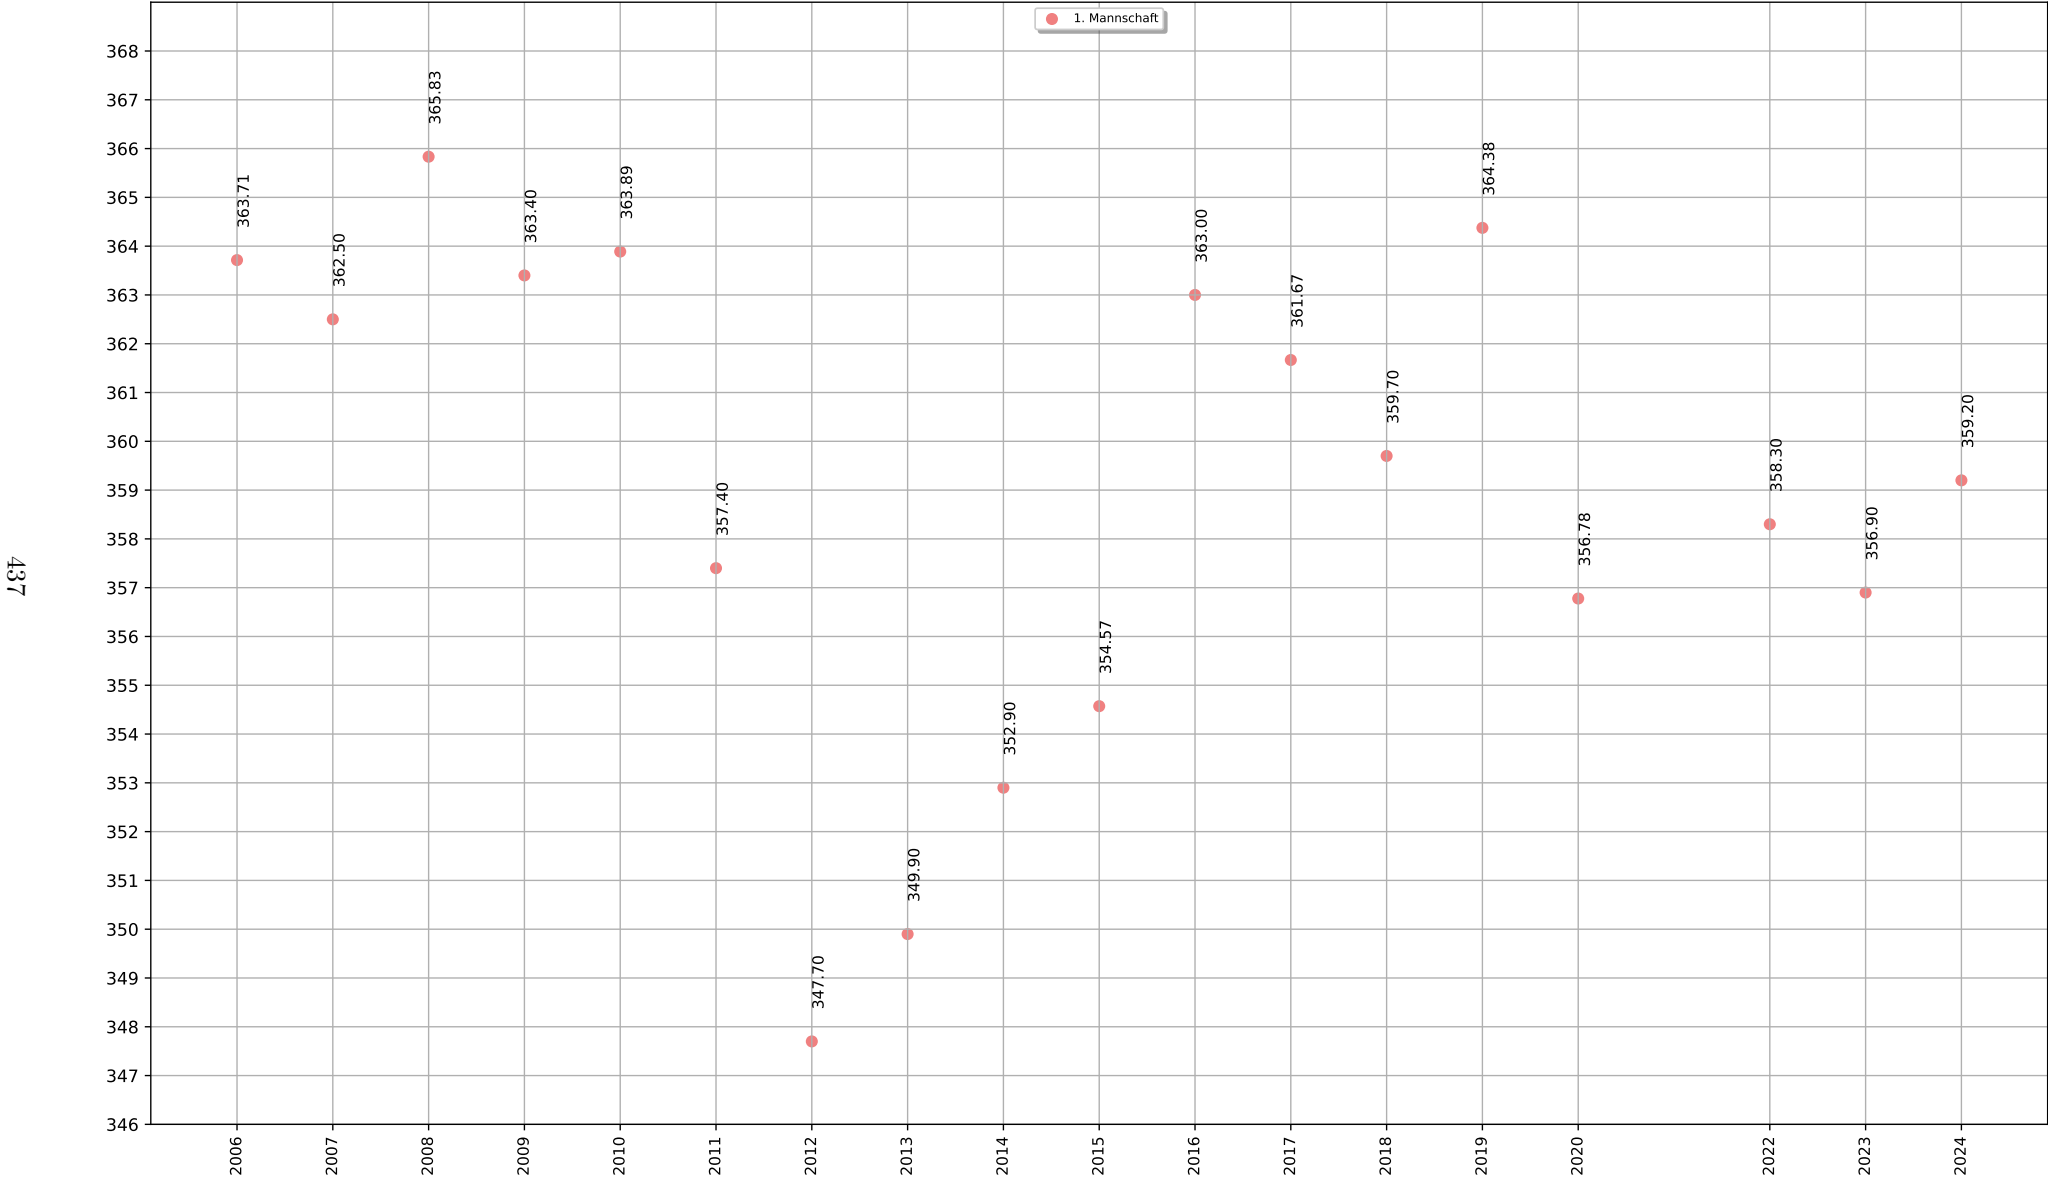

Morgott Stephan - Saison Durchschnitt - LP