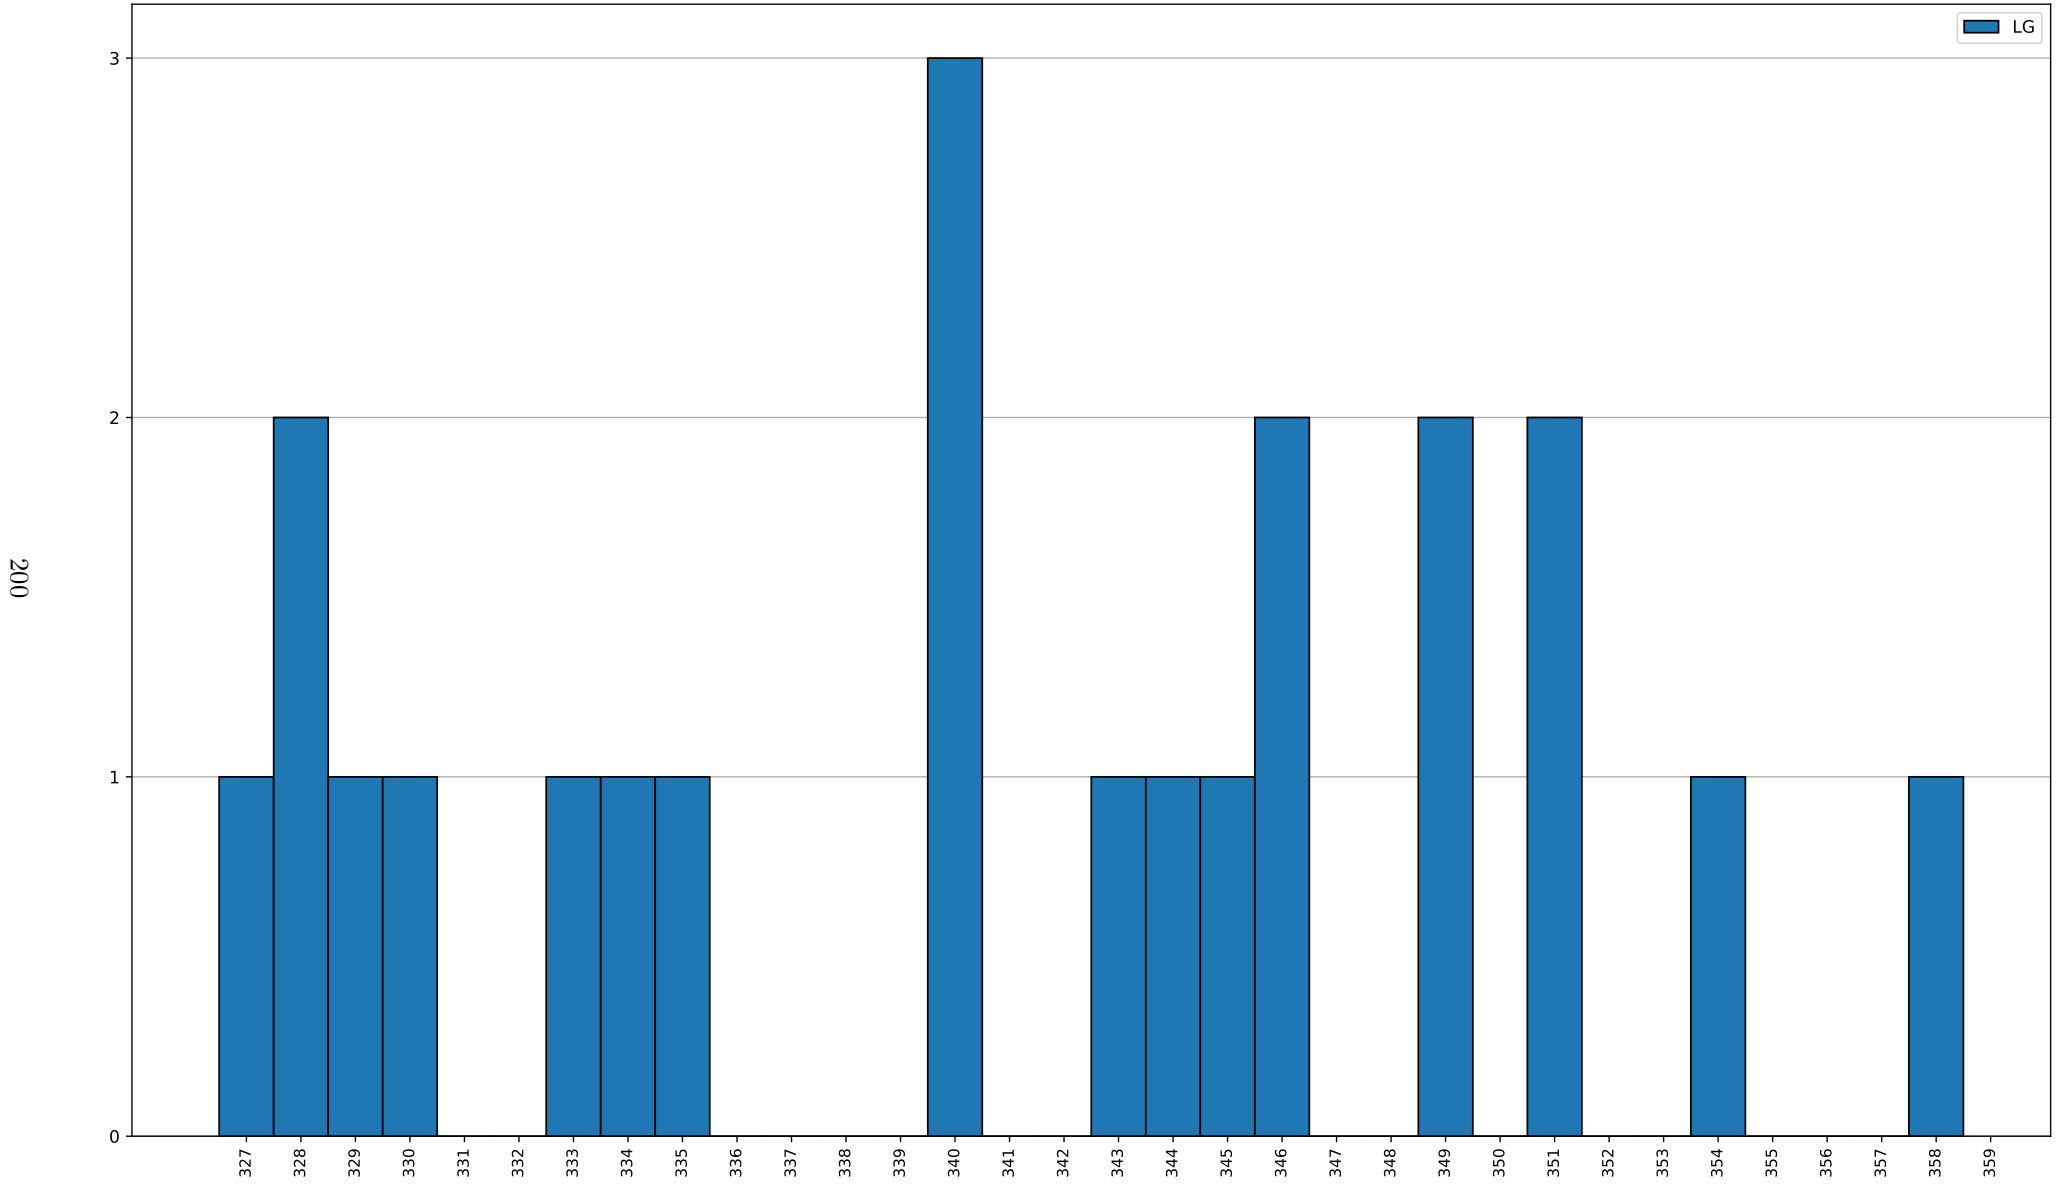

Saisonzusammenfassung	Ergebnis	Wettkampf	Mannschaft
	334	7	4
	329	8	4
	328	9	4
	344	10	4
	340	11	4
	351	13	4
	349	14	4

Adlkofer Stephan - Histogram - Anzahl Einzelergebnisse