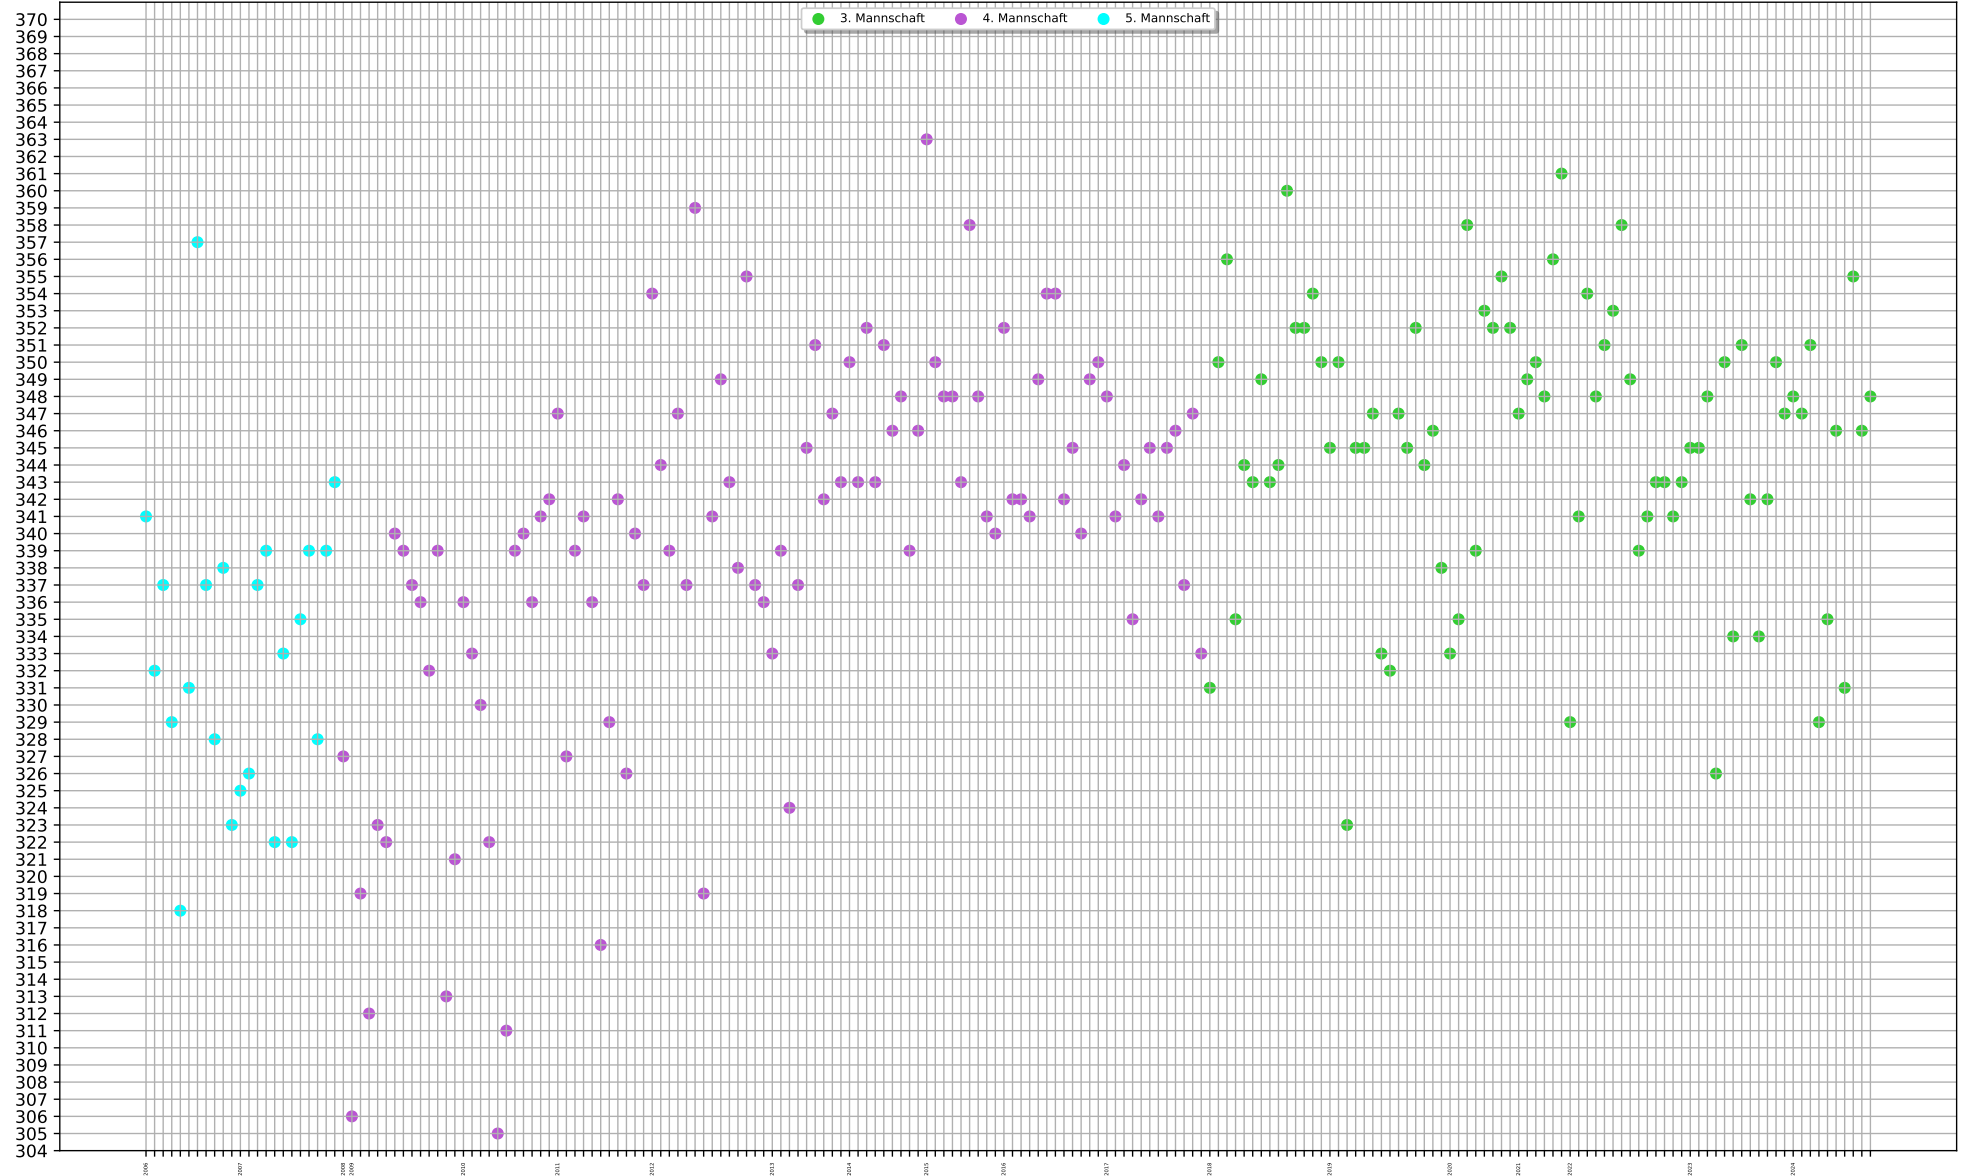

Hirschberger Thomas - Einzelergebnisse - LG