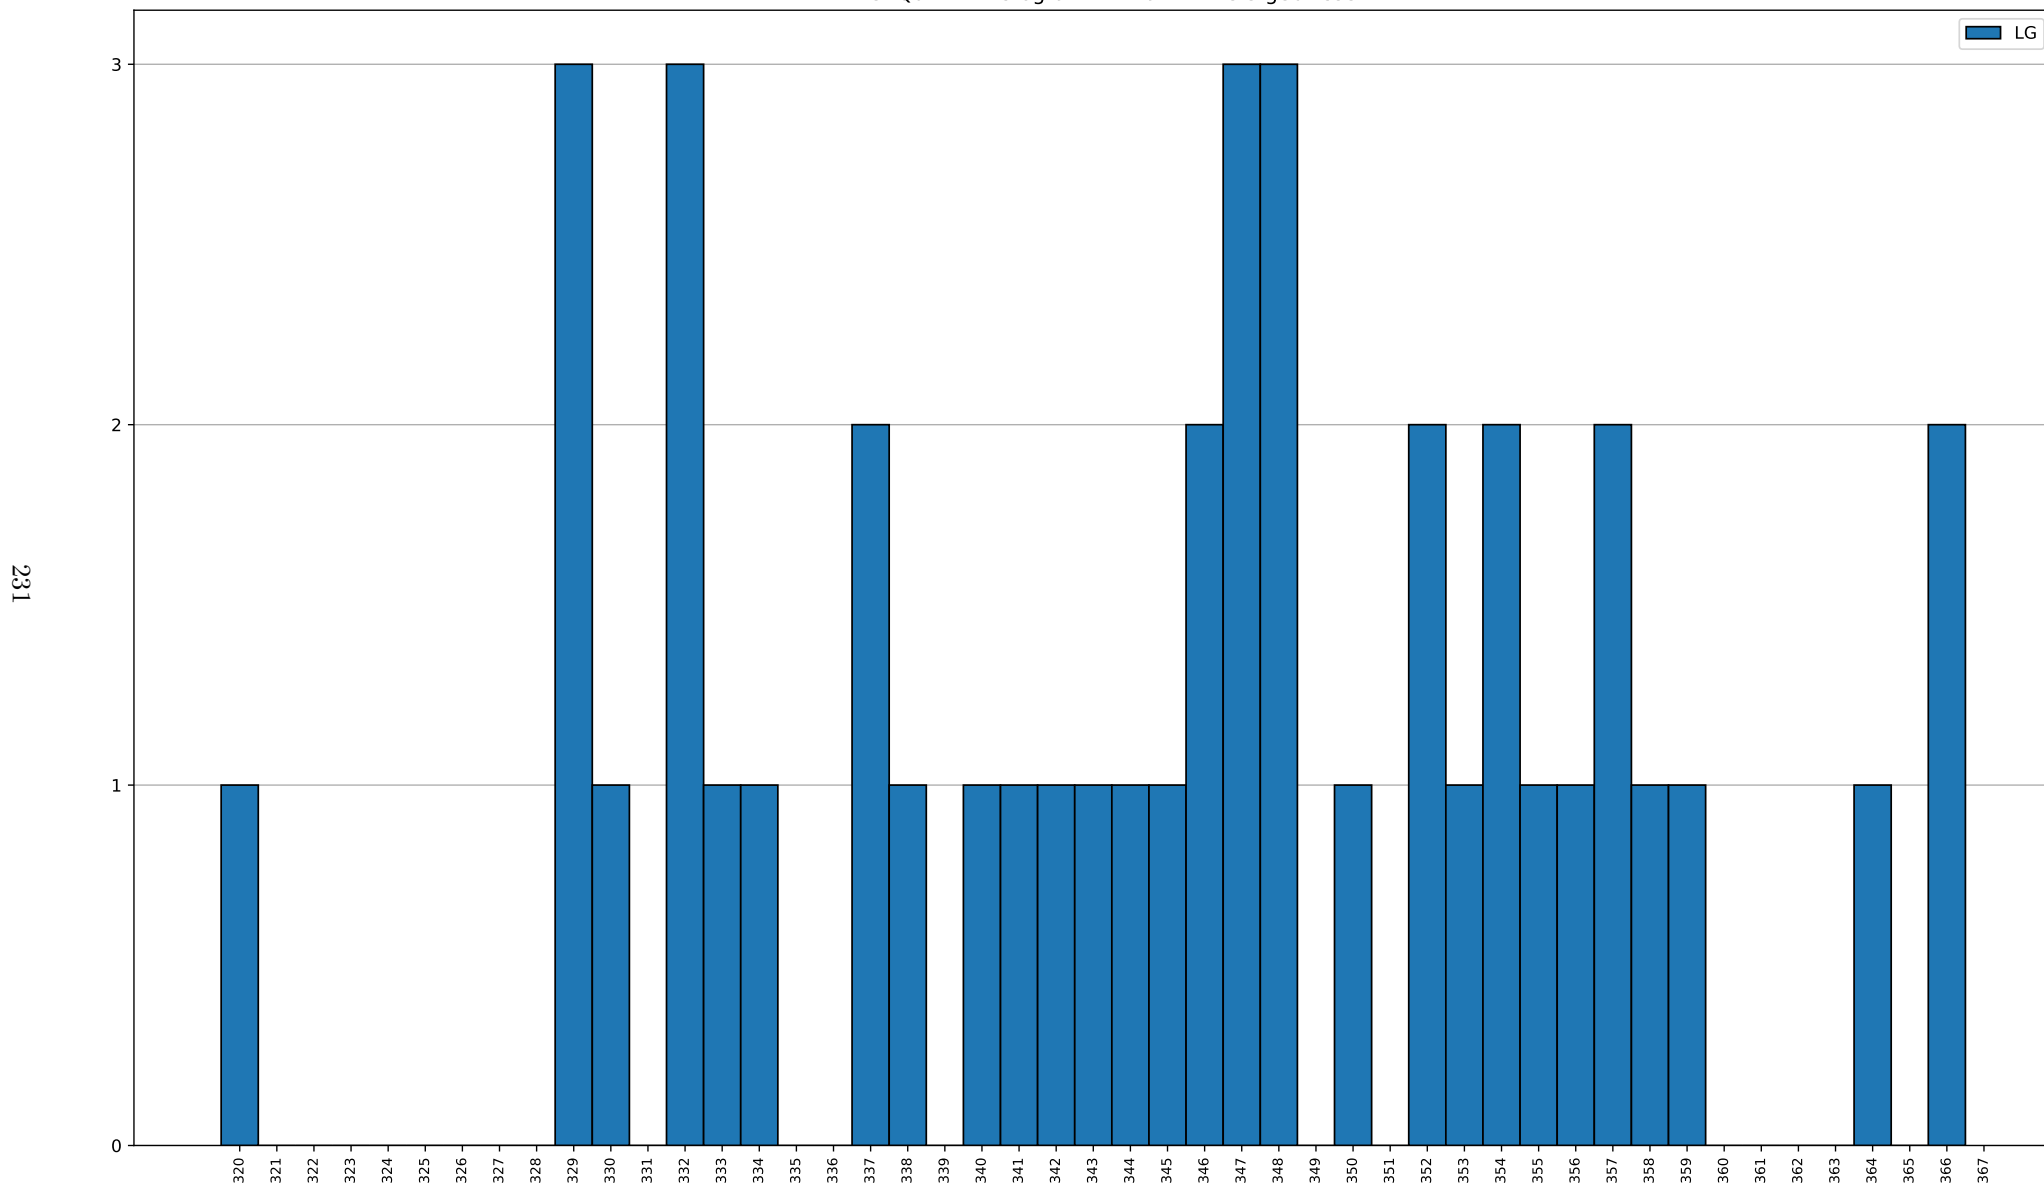

Saisonzusammenfassung	Ergebnis	Wettkampf	Mannschaft
	333	6	5
	354	7	5
	354	8	5
	348	9	5
	348	10	5
2018, 5. Mannschaft: max 366, min 330			
Durchschnitt: 346.55, Median: 342.0, Abweichung: 13.2			
	334	1	5
	345	2	5
	332	3	5
	364	4	5
	330	5	5
	340	6	5
	366	7	5
	342	8	5
	366	10	5
	355	11	5
	338	12	5
2019, 4. Mannschaft: max 358, min 329			
Durchschnitt: 347.31, Median: 347.0, Abweichung: 8.7			
	329	1	4
	348	2	4
	357	3	4
	337	4	4
	353	5	4
	347	6	4
	356	8	4
	357	9	4
	337	10	4
	346	11	4
	358	12	4
	343	13	4
	347	14	4
2020, 4. Mannschaft: max 359, min 332			
Durchschnitt: 347.75, Median: 348.5, Abweichung: 7.4			
	347	1	4
	332	2	4
	359	3	4
	344	4	4
	352	5	4
	352	6	4
	350	7	4
	346	8	4

Birzer Quirin - Histogram - Anzahl Einzelergebnisse