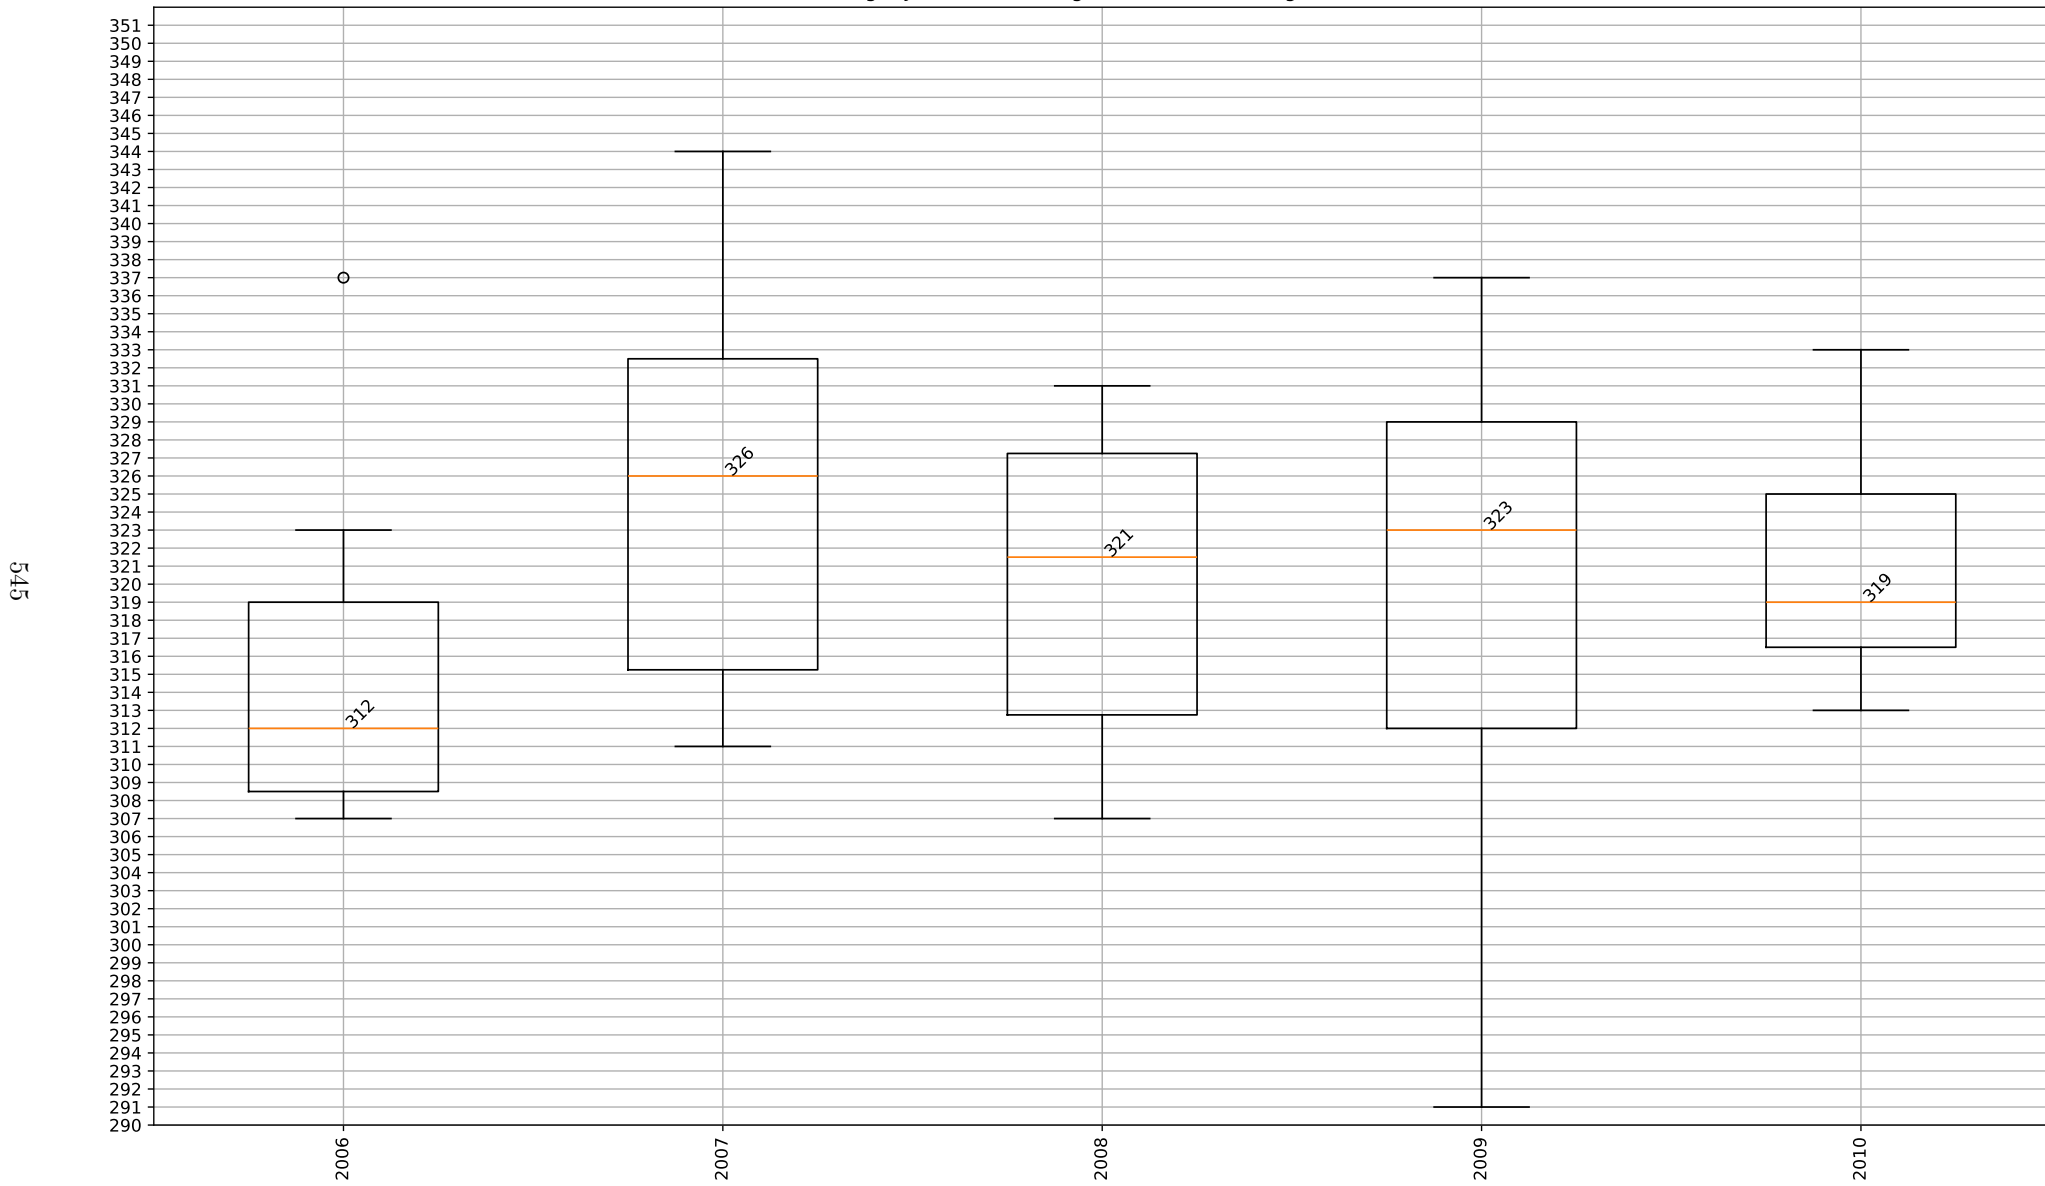

Tauflinger Josef - Saison Ergebnisse als Box Diagramm - LG