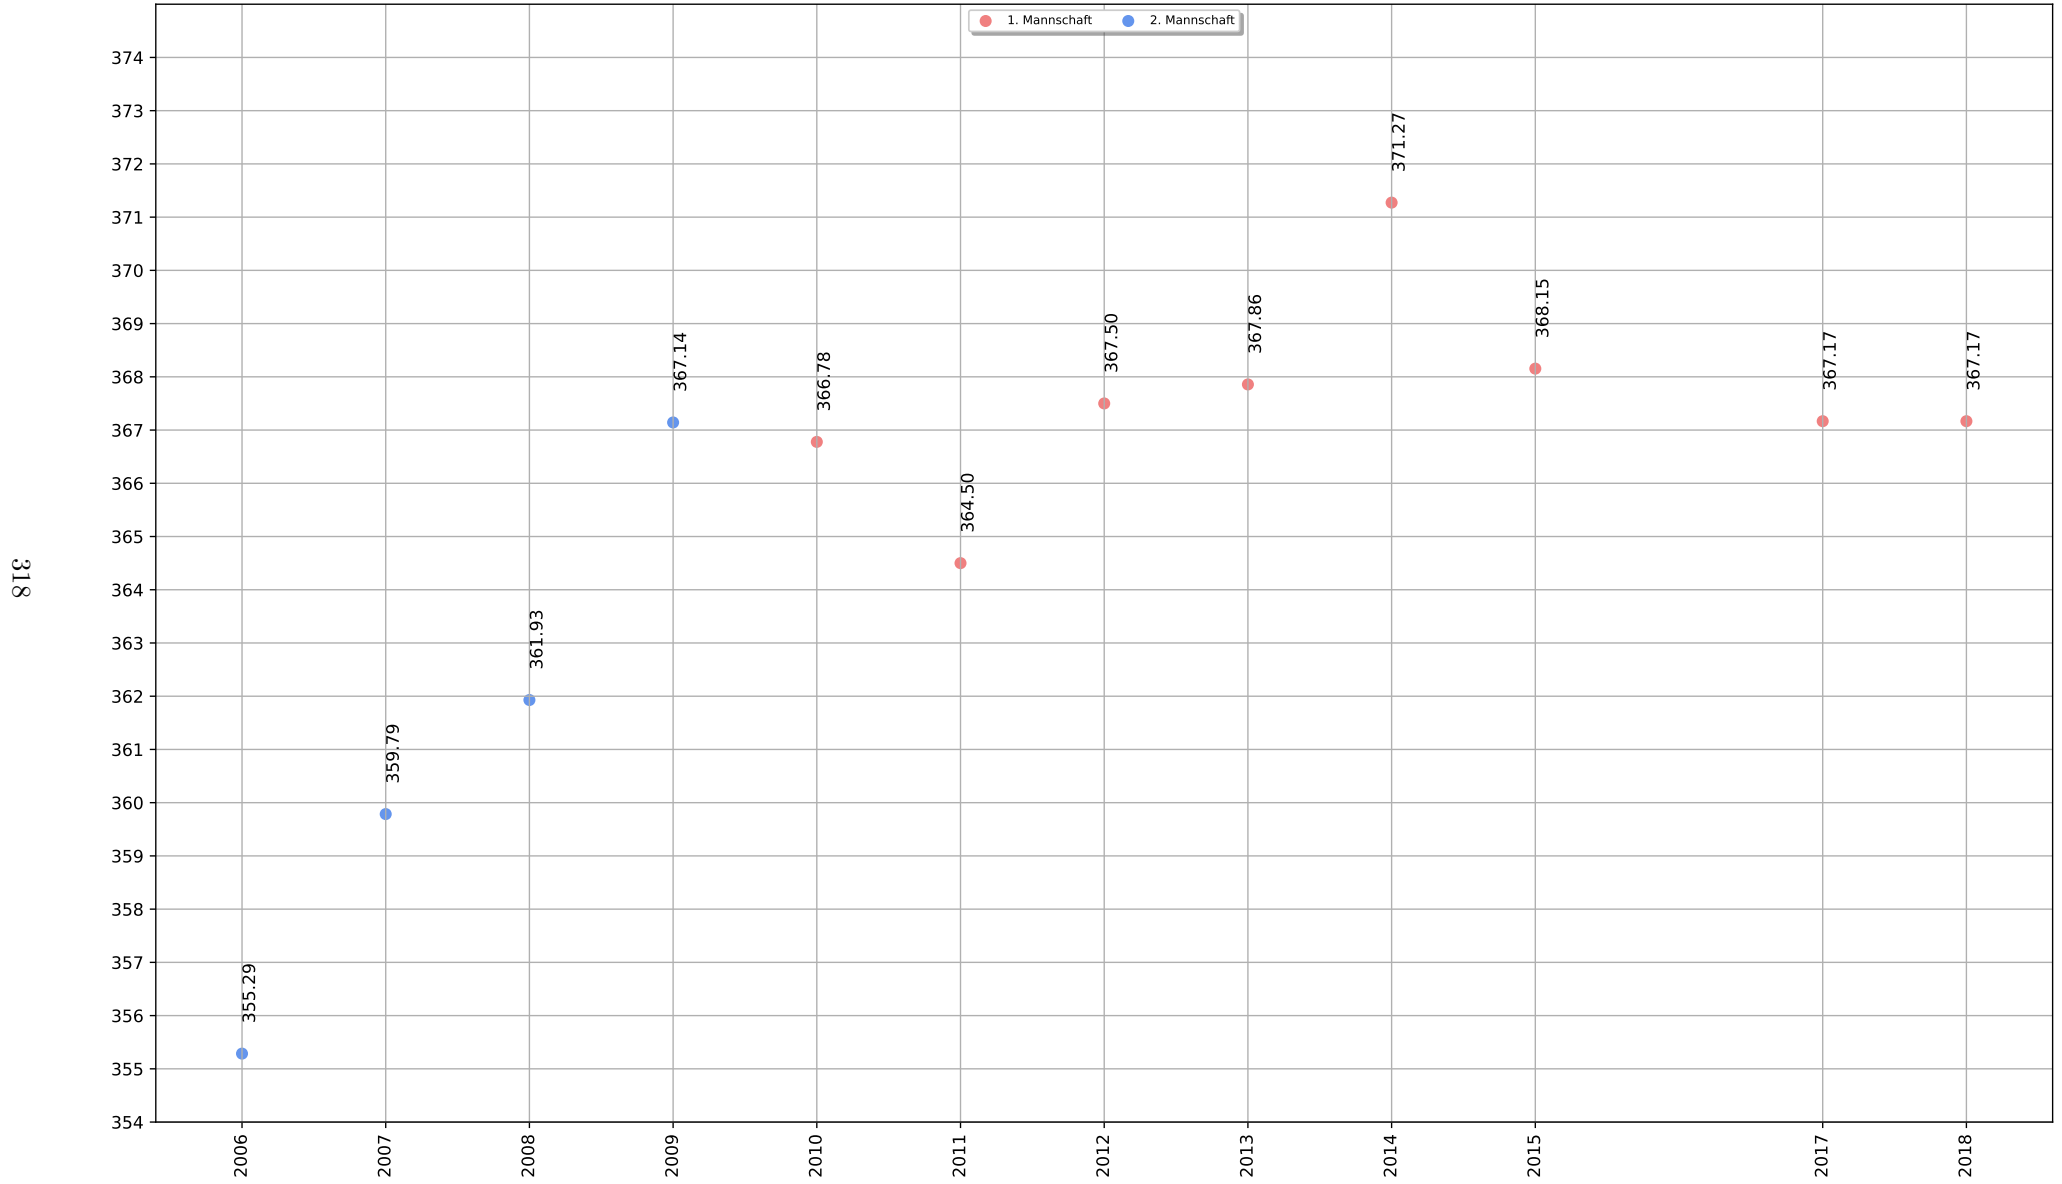

Fortsetzung auf nächster Seite

Saisonzusammenfassung	Ergebnis	Wettkampf	Mannschaft
	376	12	1
	371	14	1
	367	15	1
	365	16	1

Glassner Sebastian - Histogram - Anzahl Einzelergebnisse

Glassner Sebastian - Saison Durchschnitt - LG