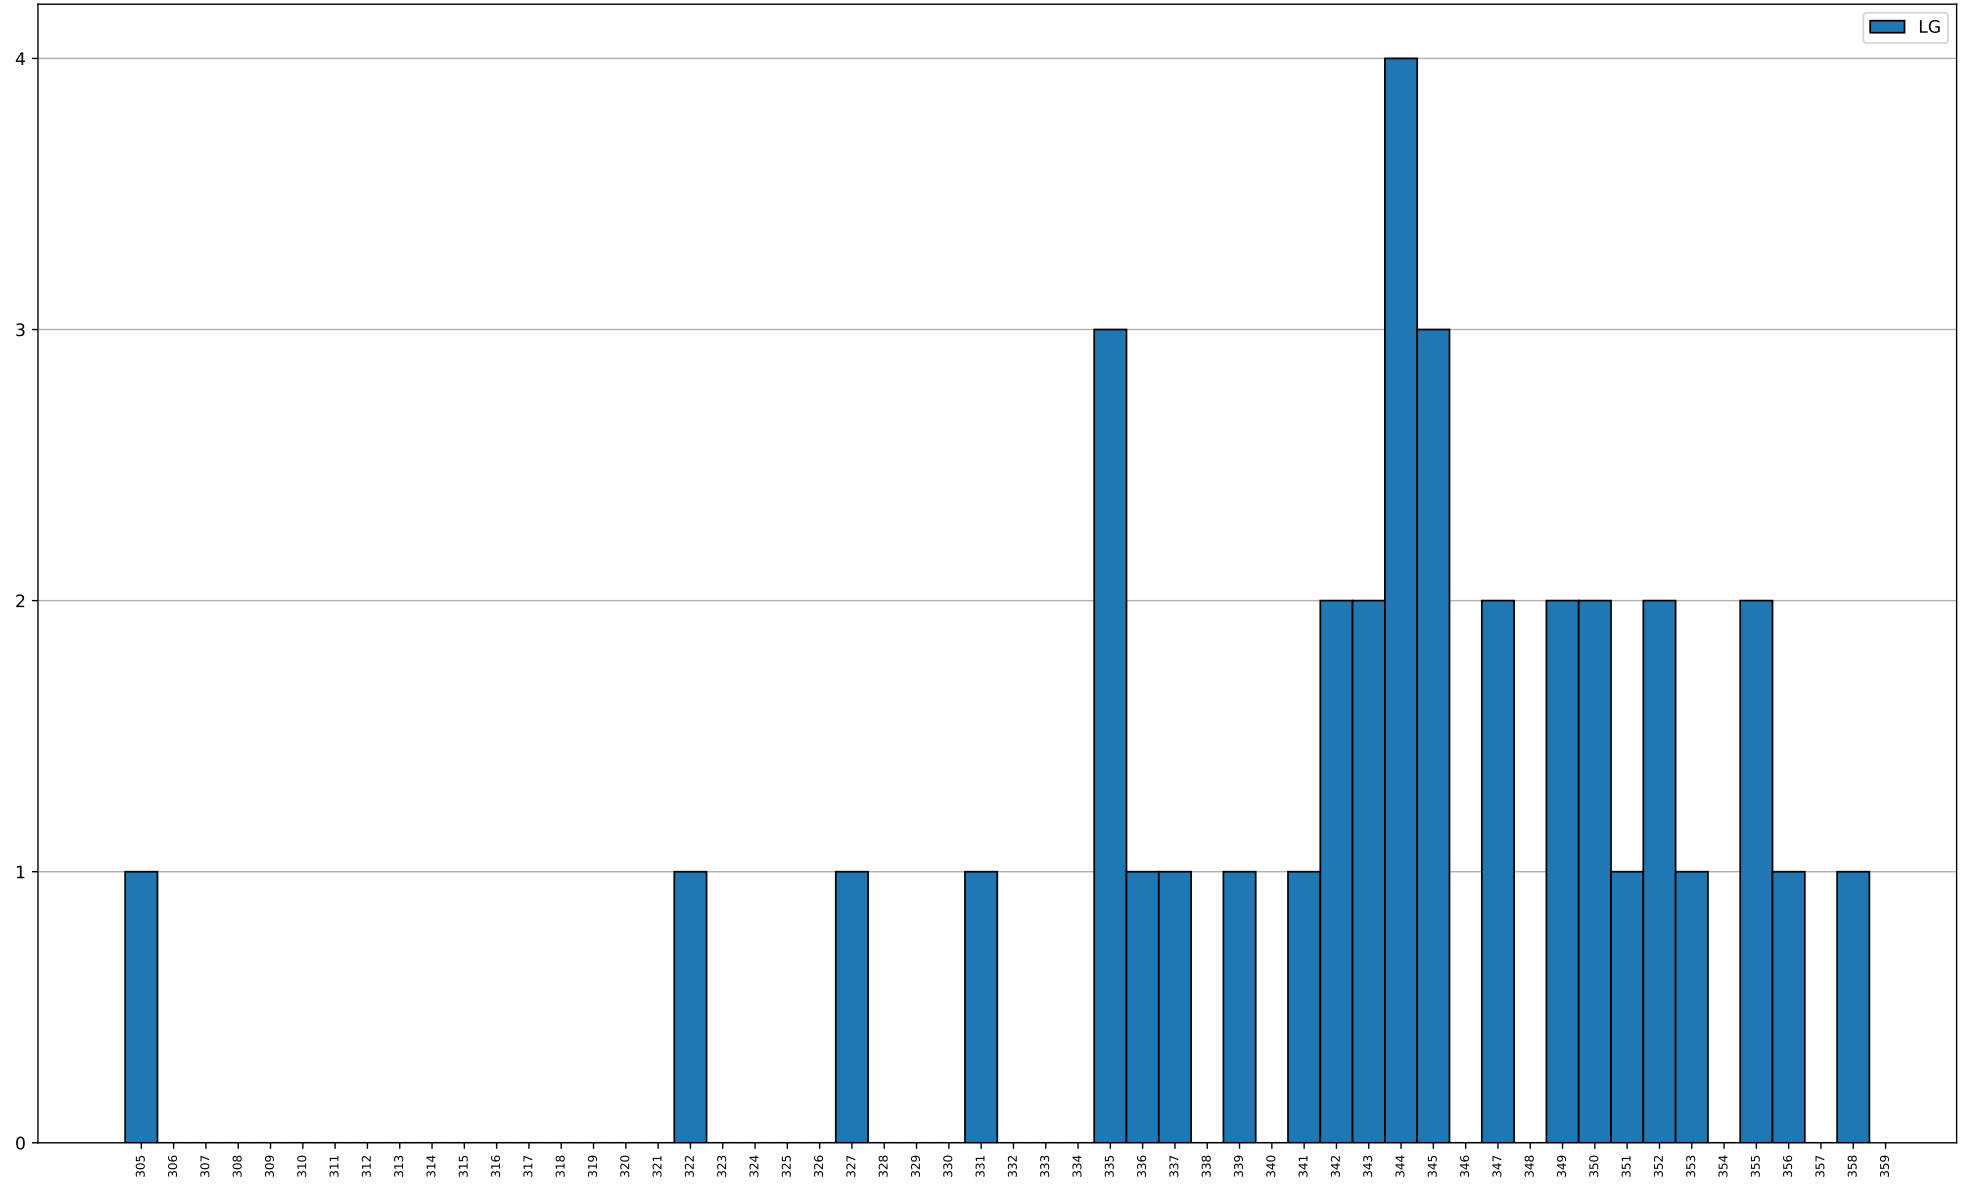

Saisonzusammenfassung	Ergebnis	Wettkampf	Mannschaft
	347	10	4
	344	11	4
	337	14	4
2007, 4. Mannschaft: max 358, min 331			
Durchschnitt: 345.62, Median: 345.0, Abweichung: 9.0			
	342	1	4
	356	2	4
	353	3	4
	358	4	4
	345	5	4
	336	6	4
	343	7	4
	349	8	4
	331	9	4
	355	11	4
	335	12	4
	335	13	4
	355	14	4
2008, 4. Mannschaft: max 335, min 335			
Durchschnitt: 335.00, Median: 335.0, Abweichung: 0.0			
	335	13	4
2010, 4. Mannschaft: max 352, min 305			
Durchschnitt: 338.60, Median: 344.0, Abweichung: 13.6			
	305	1	4
	341	4	4
	350	5	4
	352	7	4
	344	8	4
	344	9	4
	322	10	4
	339	12	4
	344	13	4
	345	14	4

Guba Martina - Histogram - Anzahl Einzelergebnisse