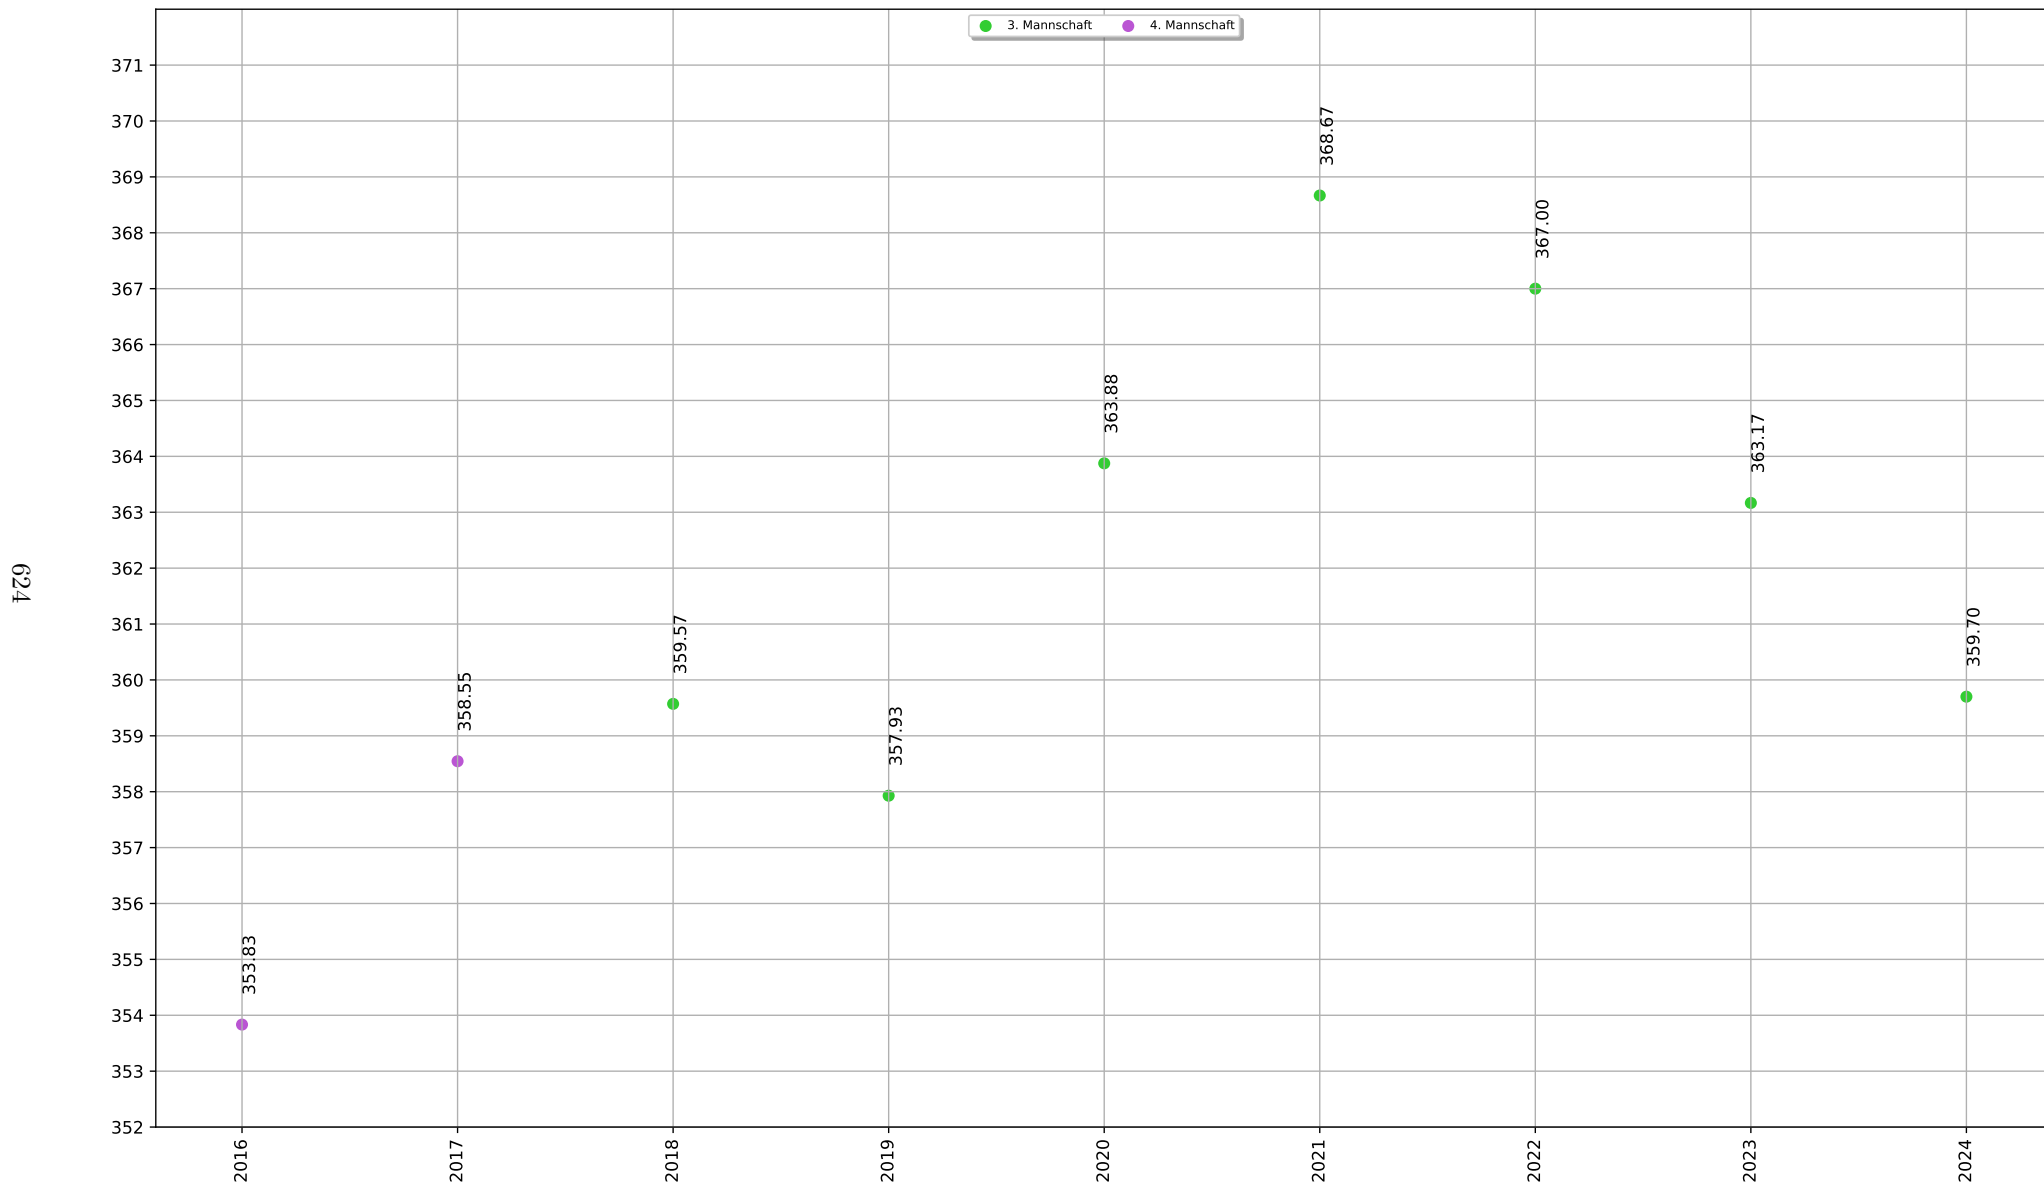

Wörle Markus - Saison Durchschnitt - LG