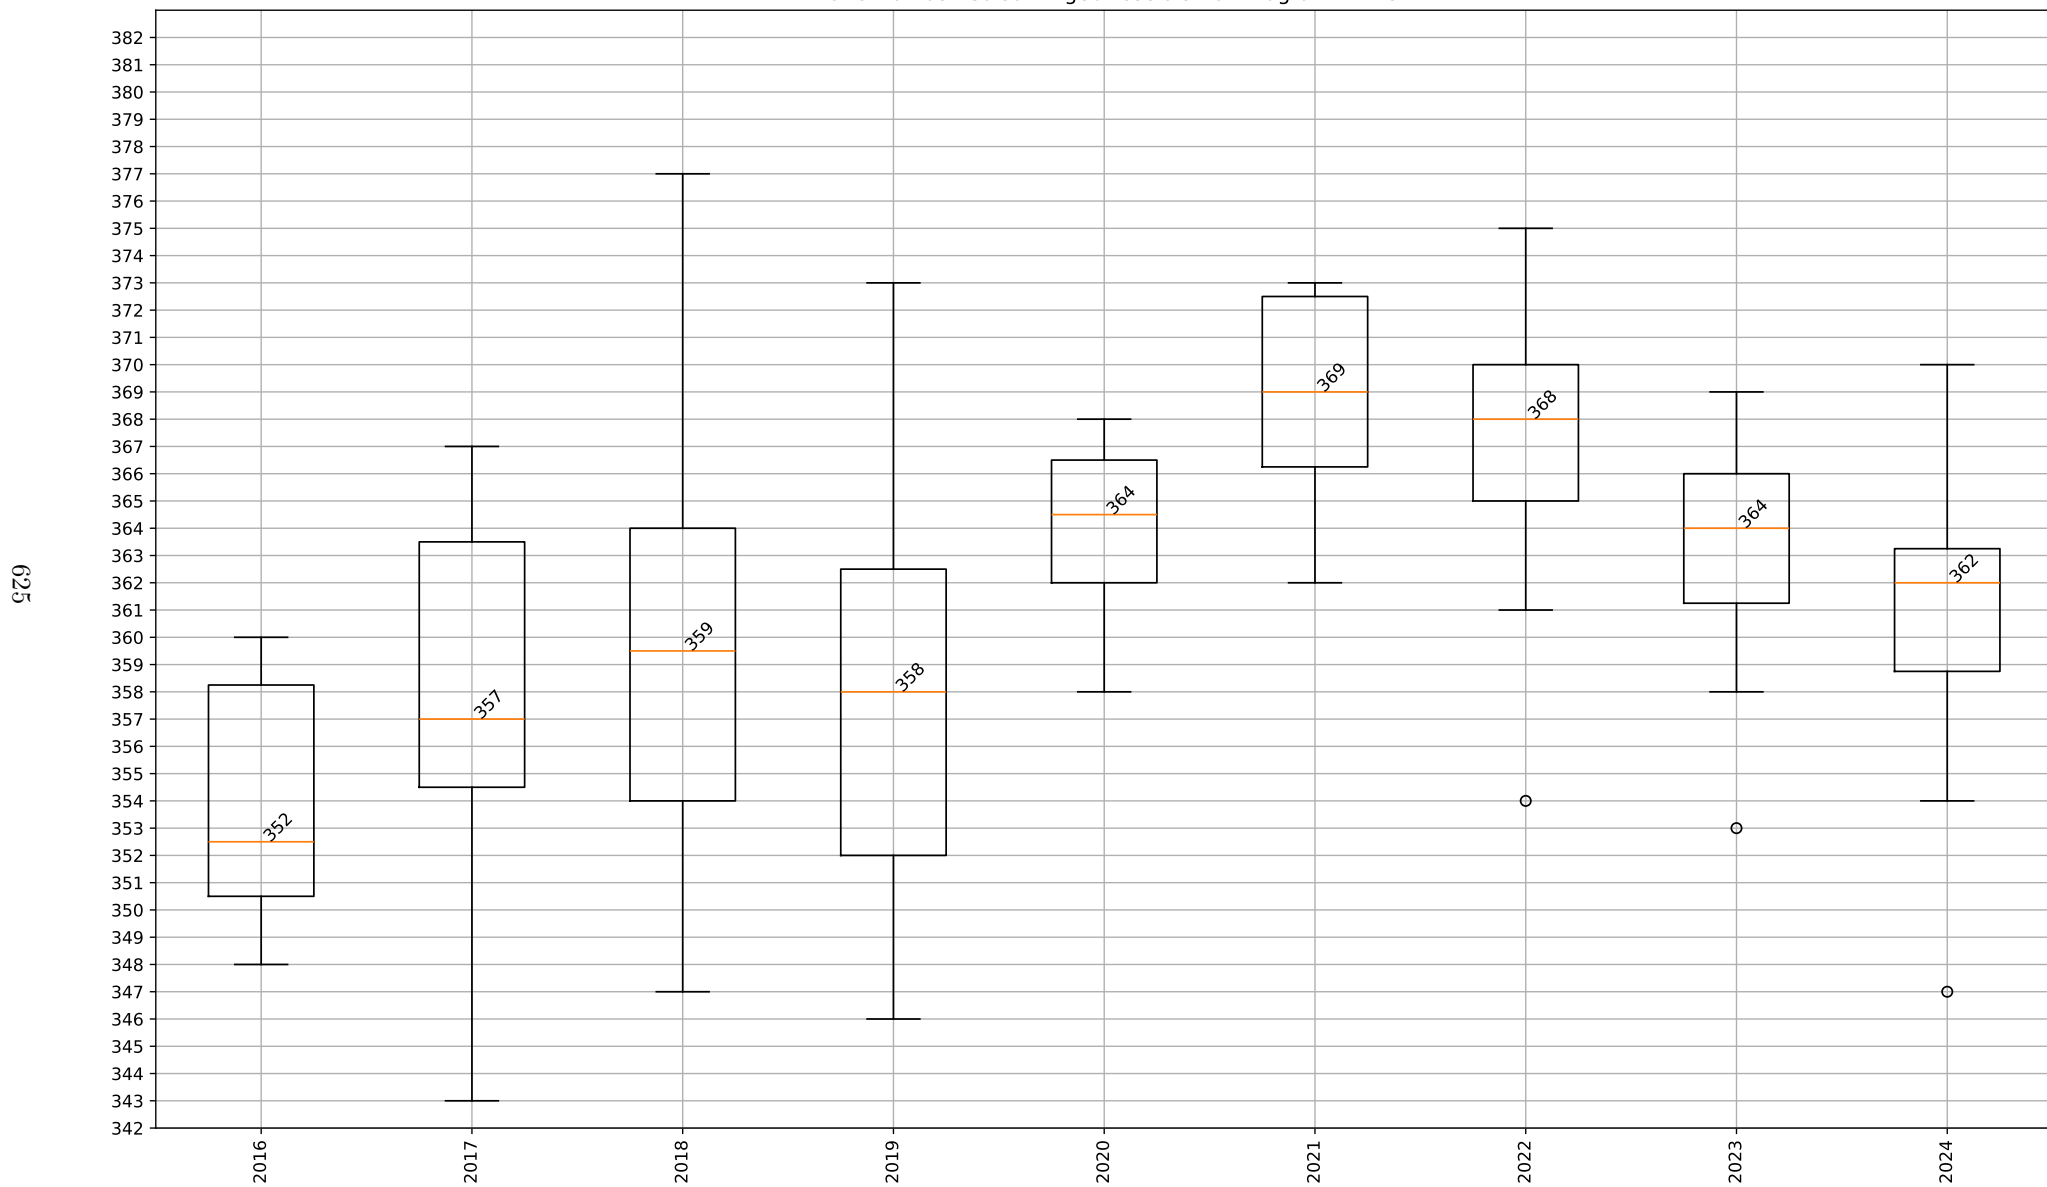

Wörle Markus - Saison Ergebnisse als Box Diagramm - LG