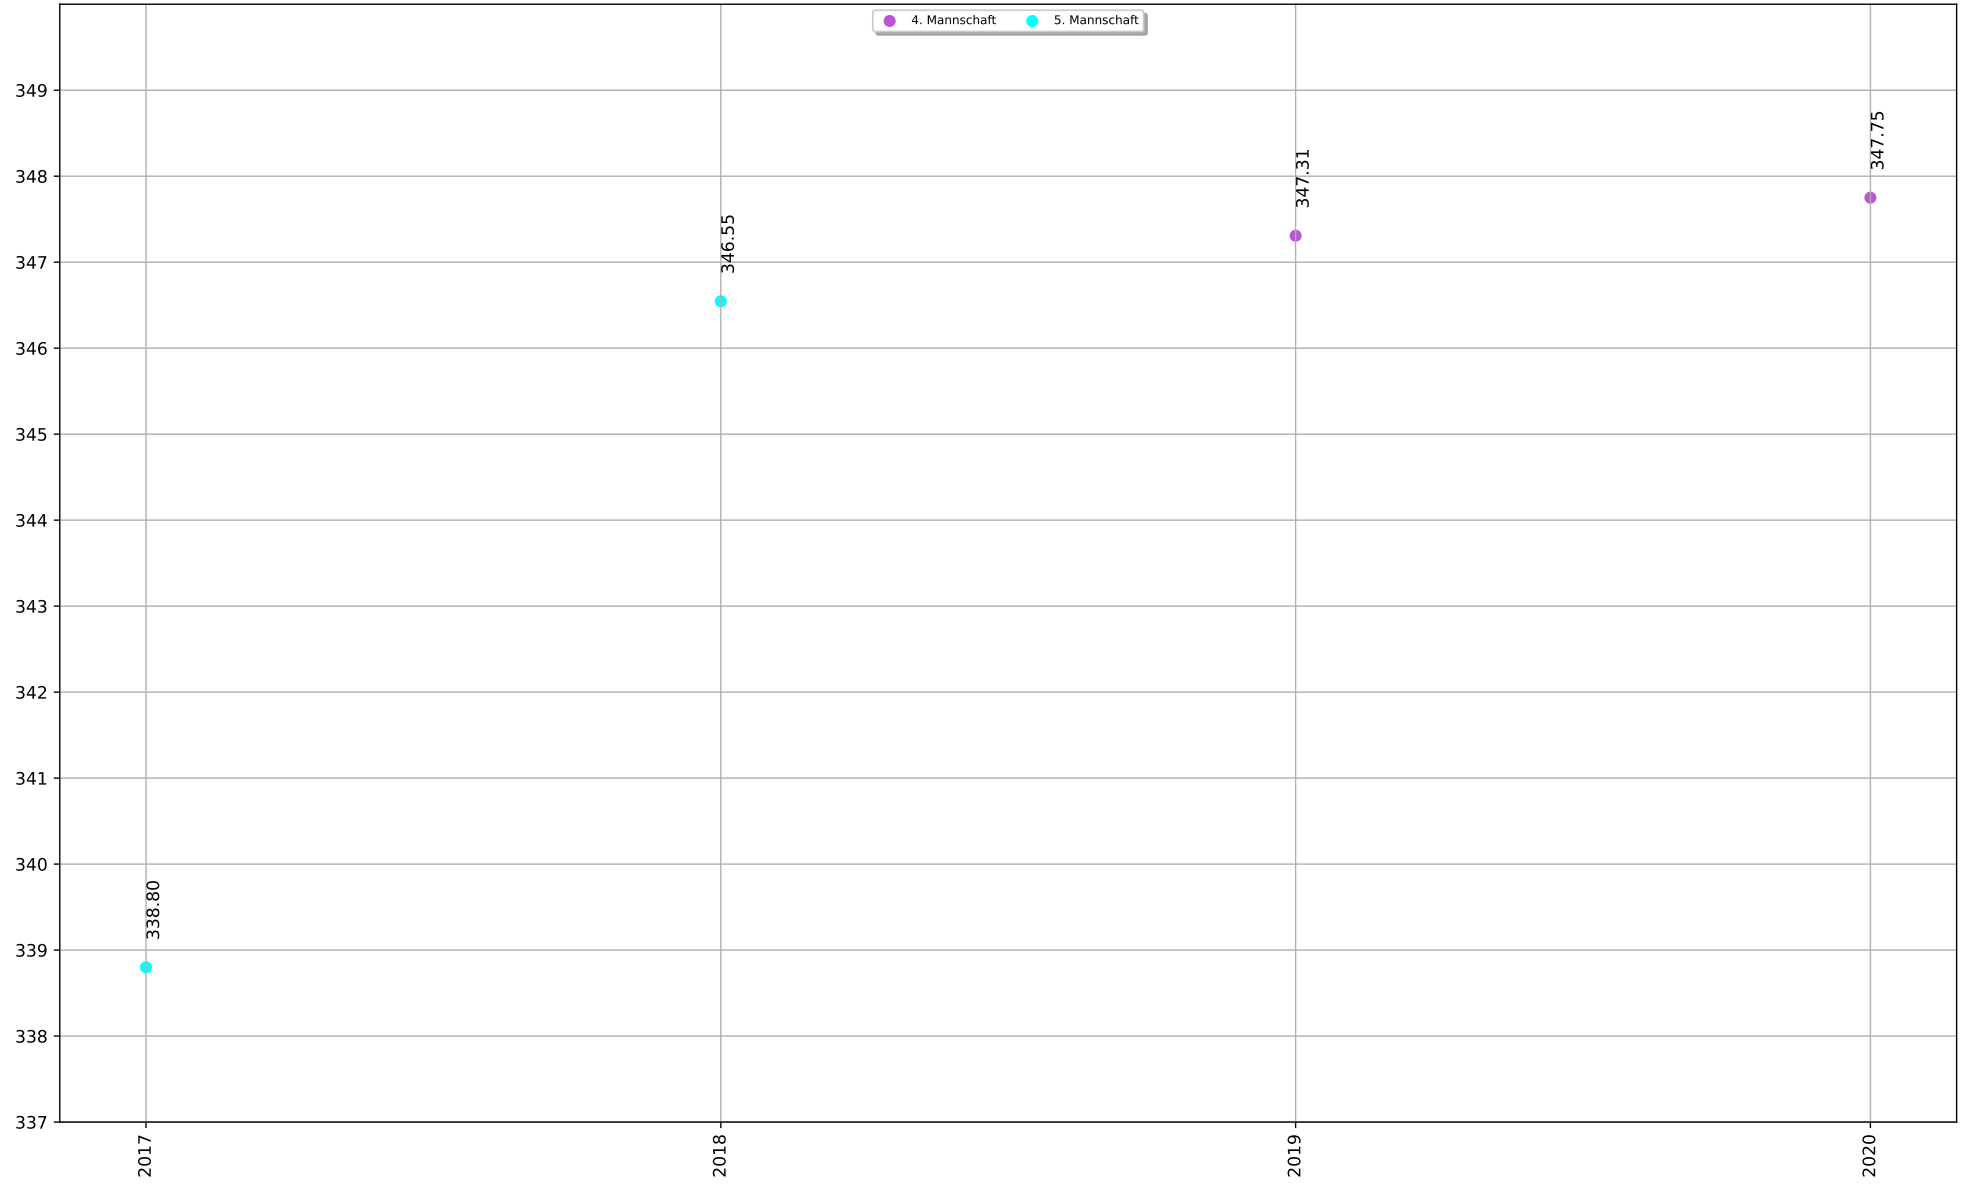

Birzer Quirin - Saison Durchschnitt - LG