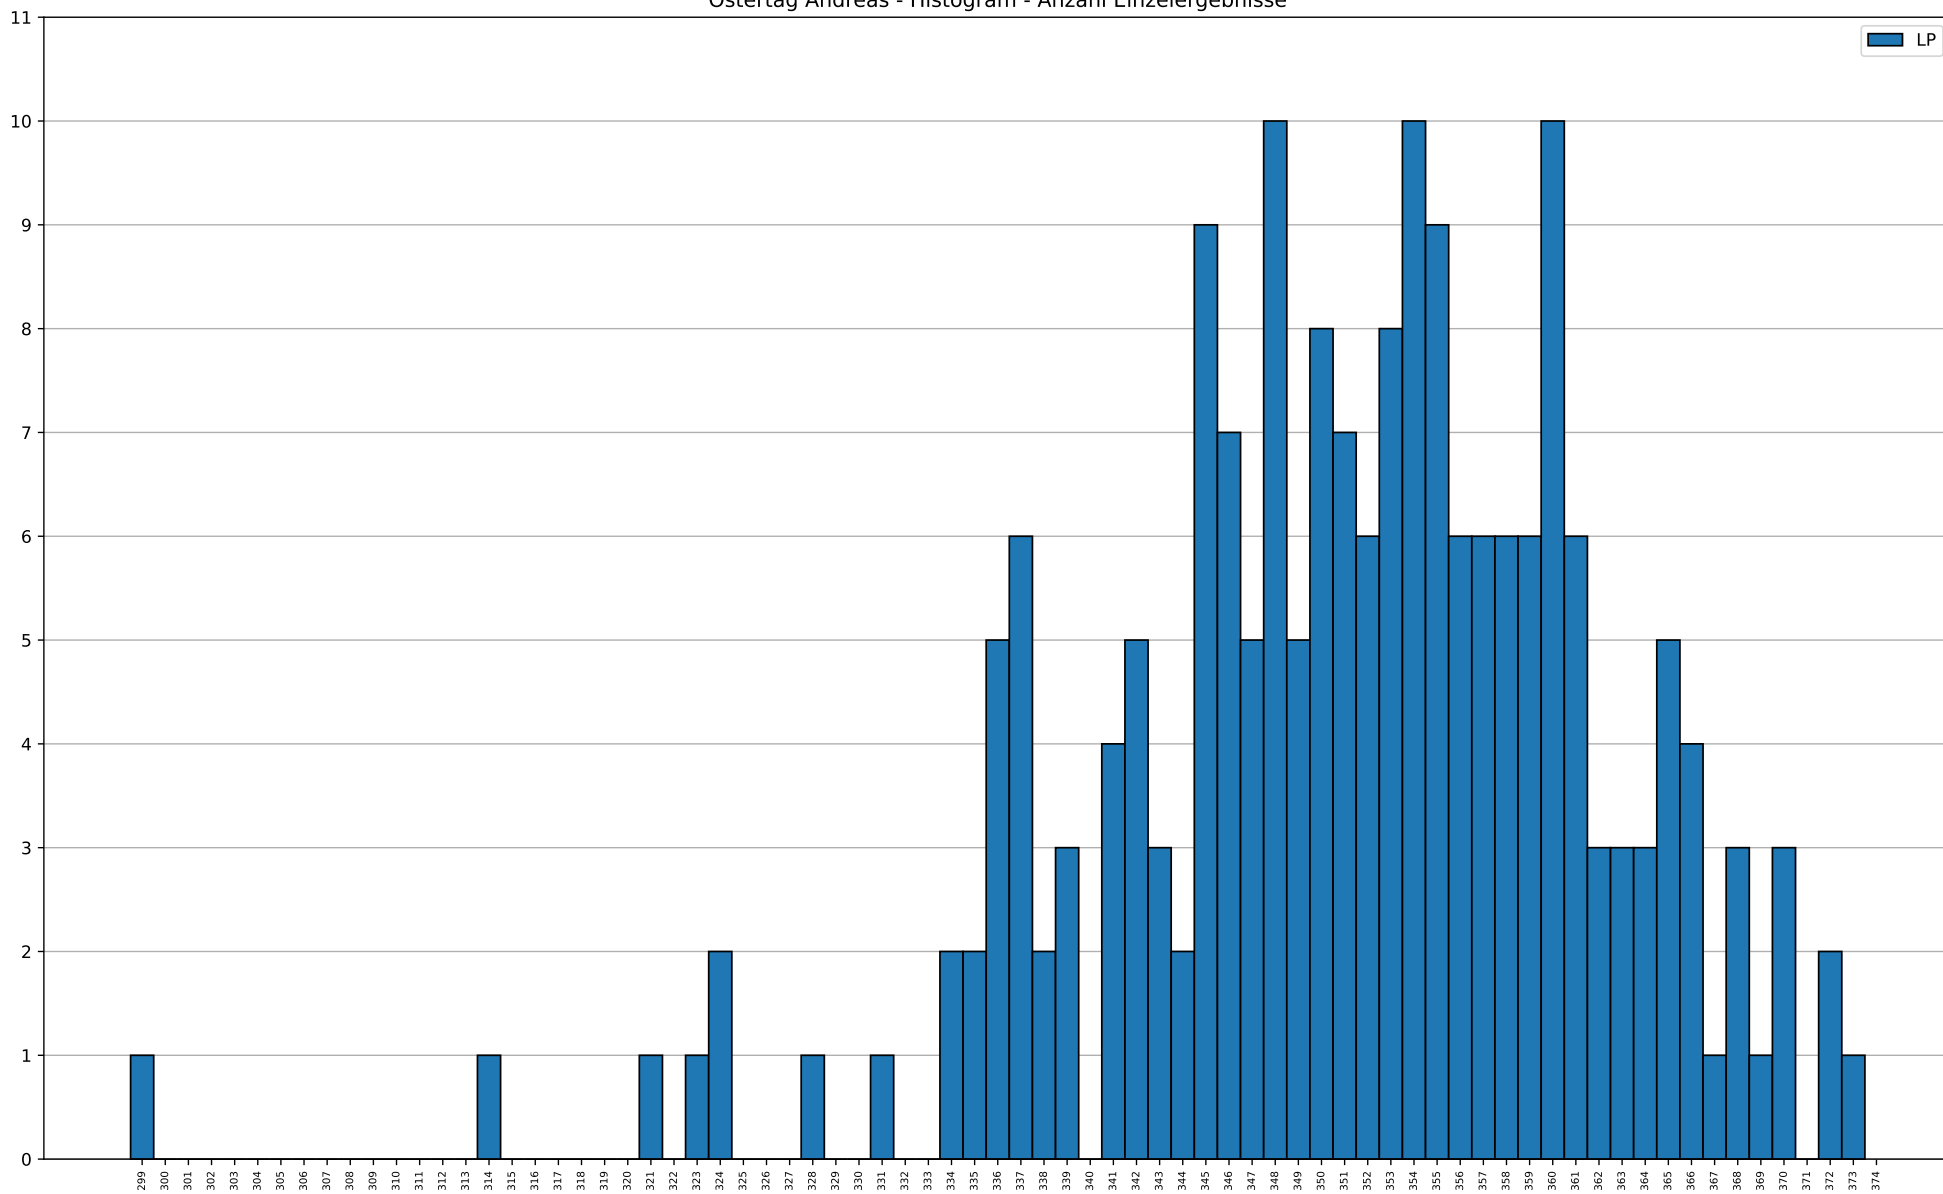

Saisonzusammenfassung	Ergebnis	Wettkampf	Mannschaft
	334	7	1
	345	8	1
	339	9	1
2021, 1. Mannschaft: max 347, min 336			
Durchschnitt: 340.00, Median: 337.0, Abweichung: 5.0			
	347	1	1
	336	2	1
	337	3	1
2022, 1. Mannschaft: max 358, min 336			
Durchschnitt: 345.50, Median: 344.5, Abweichung: 6.9			
	348	1	1
	352	2	1
	353	3	1
	347	4	1
	336	5	1
	342	6	1
	341	7	1
	341	8	1
	337	9	1
	358	10	1
2023, 1. Mannschaft: max 358, min 321			
Durchschnitt: 339.00, Median: 341.0, Abweichung: 11.3			
	351	1	1
	358	2	1
	334	3	1
	342	4	1
	341	5	1
	348	6	1
	323	7	1
	321	8	1
	331	9	1
	341	10	1
2024, 1. Mannschaft: max 354, min 299			
Durchschnitt: 332.10, Median: 337.0, Abweichung: 15.0			
	338	1	1
	354	2	1
	324	3	1
	314	4	1
	299	5	1
	344	6	1
	336	7	1
	337	8	1
	337	9	1
	338	10	1

Ostertag Andreas - Histogram - Anzahl Einzelergebnisse