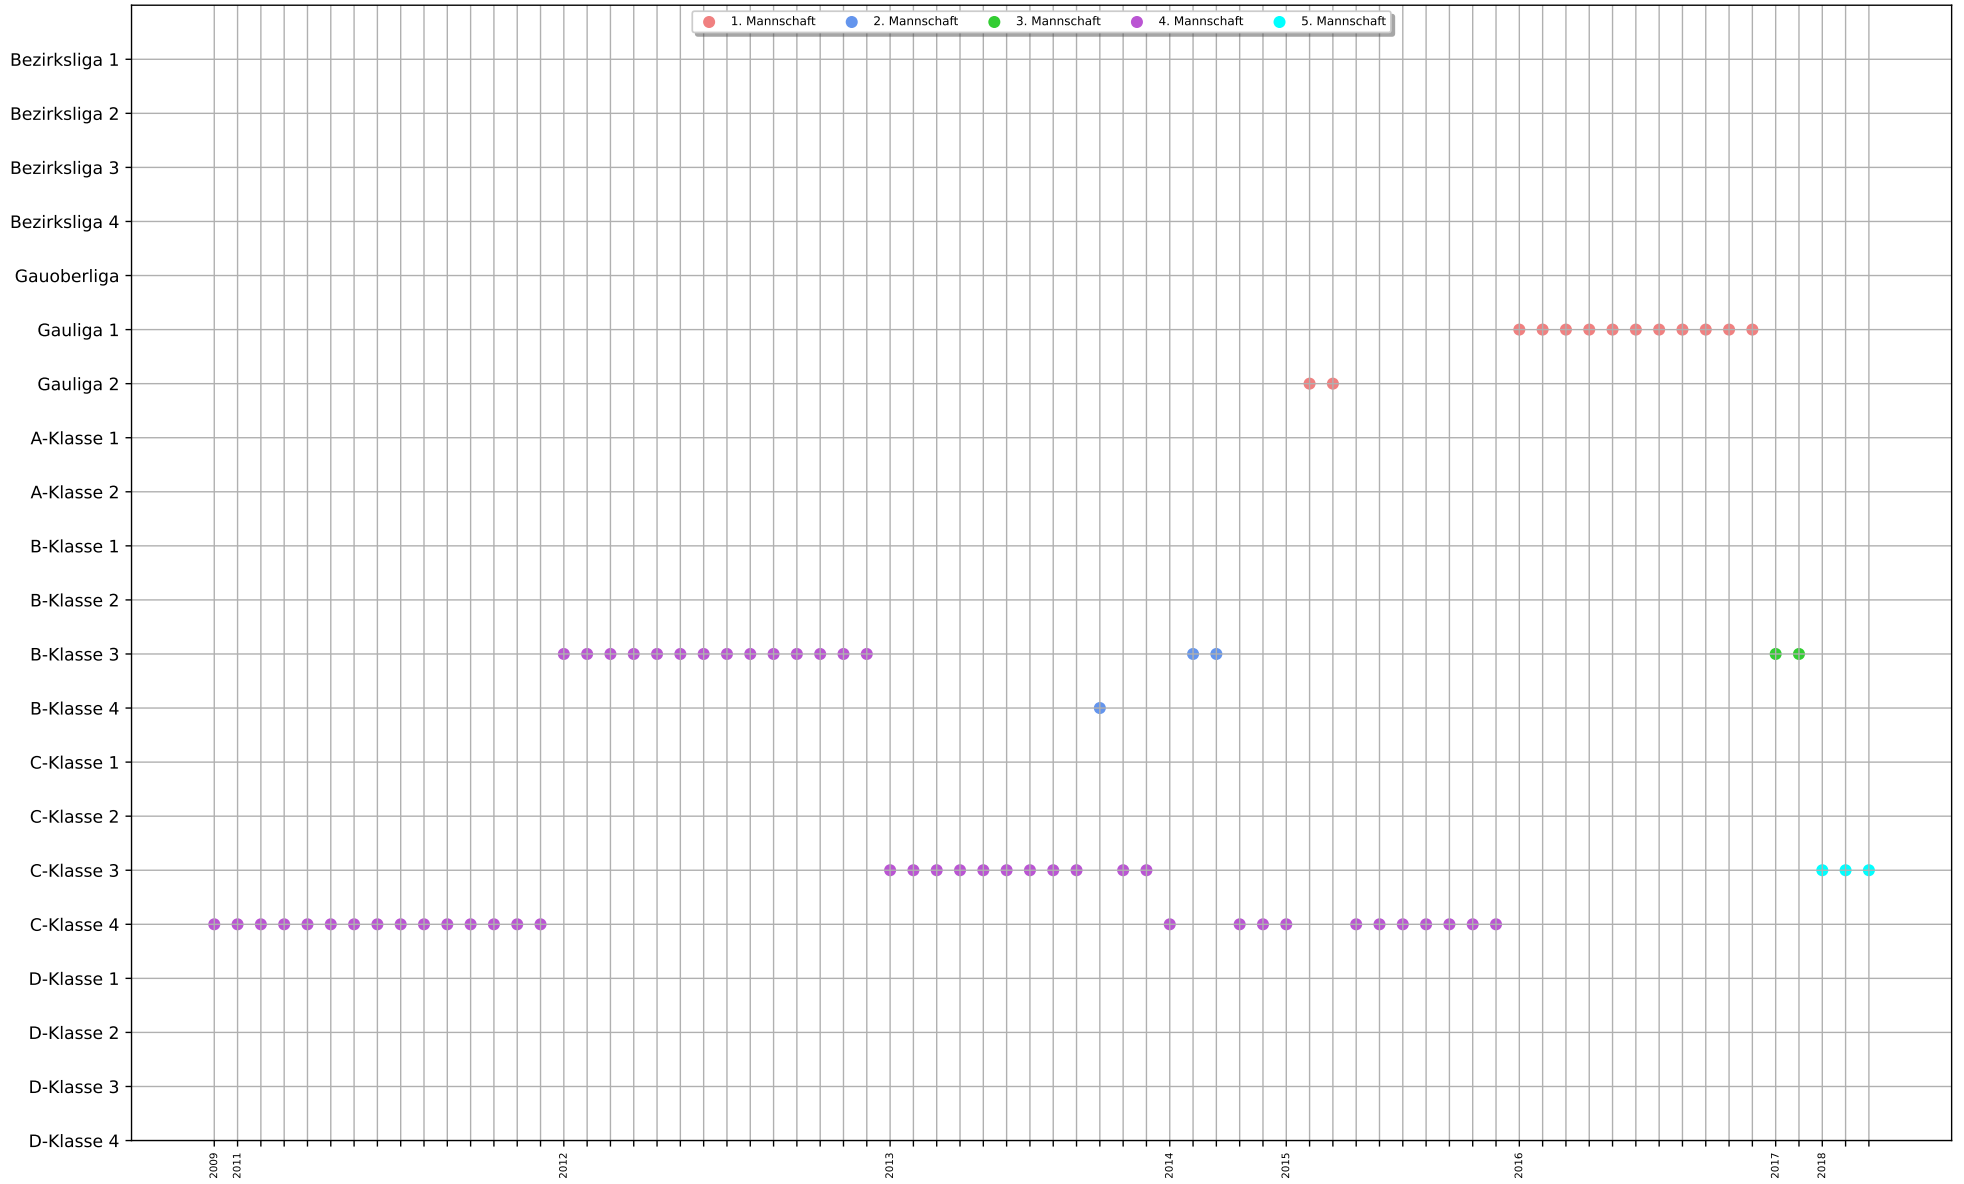

Bösl David - Ligabeteiligungen - LG

2.14 Bösl Simon

LG:

Bestes Einzelergebnis: 372 (2015 - 5. Wettkampf, 2. Mannschaft)

Schlechtestes Einzelergebnis: 333 (2013 - 2. Wettkampf, 3. Mannschaft)

Summe aller Wettkampfergebnisse: 8187 (33.)

Teilgenommene Wettkämpfe: 23 (33.) - 15 gewonnen, 0 Unentschieden, 8 verloren (Gesamt)
7 gewonnen, 0 Unentschieden, 5 verloren (Heim)
8 gewonnen, 0 Unentschieden, 3 verloren (Auswärts)

Saisonbeteiligungen: 5

2012 - Pos. 4/8, 2013 - Pos. 2/8, 2014 - Pos. 4/8, 2015 - Pos. 1/8, 2016 - Pos. 7/8

Ergebnisse arithmetischer Durchschnitt: 355.96 (14.)

Ergebnisse Median: 356 (15.)

Ergebnisse Standardabweichung: 9.7

Teamkollege	gemeinsame Wettkämpfe
Walter Michael	13
Bösl David	10
Hirschberger Thomas	9
Hirschberger Johannes	9
Regler Tobias	5
Wörle Franz	4
Kleinhans Julius	4
Hirschbeck Stefan	4
Kleinhans Kerstin	3
Tauflinger Stefan	3
Walk Josef	2
Walter Johannes	2
Eltchkner Stefanie	1

Gegner	gesamt	gewonnen	verloren	unentschieden
Hofstetten	3	2	1	0
Buxheim	3	2	1	0
Rebdorf-Marienstein	3	3	0	0
Schernfeld-Schönau	2	0	2	0
Pfünz	2	2	0	0
Hitzhofen	2	2	0	0
Tauberfeld	2	0	2	0
Dollstein	2	1	1	0
Walting	1	1	0	0
Wolkertshofen	1	0	1	0
Gammersfeld	1	1	0	0
Nassenfels	1	1	0	0

Saisonzusammenfassung	Ergebnis	Wettkampf	Mannschaft
2012, 3. Mannschaft: max 336, min 336 Durchschnitt: 336.00, Median: 336.0, Abweichung: 0.0	336	13	3
2013, 3. Mannschaft: max 333, min 333 Durchschnitt: 333.00, Median: 333.0, Abweichung: 0.0	333	2	3
2013, 4. Mannschaft: max 366, min 347			

Fortsetzung auf nächster Seite