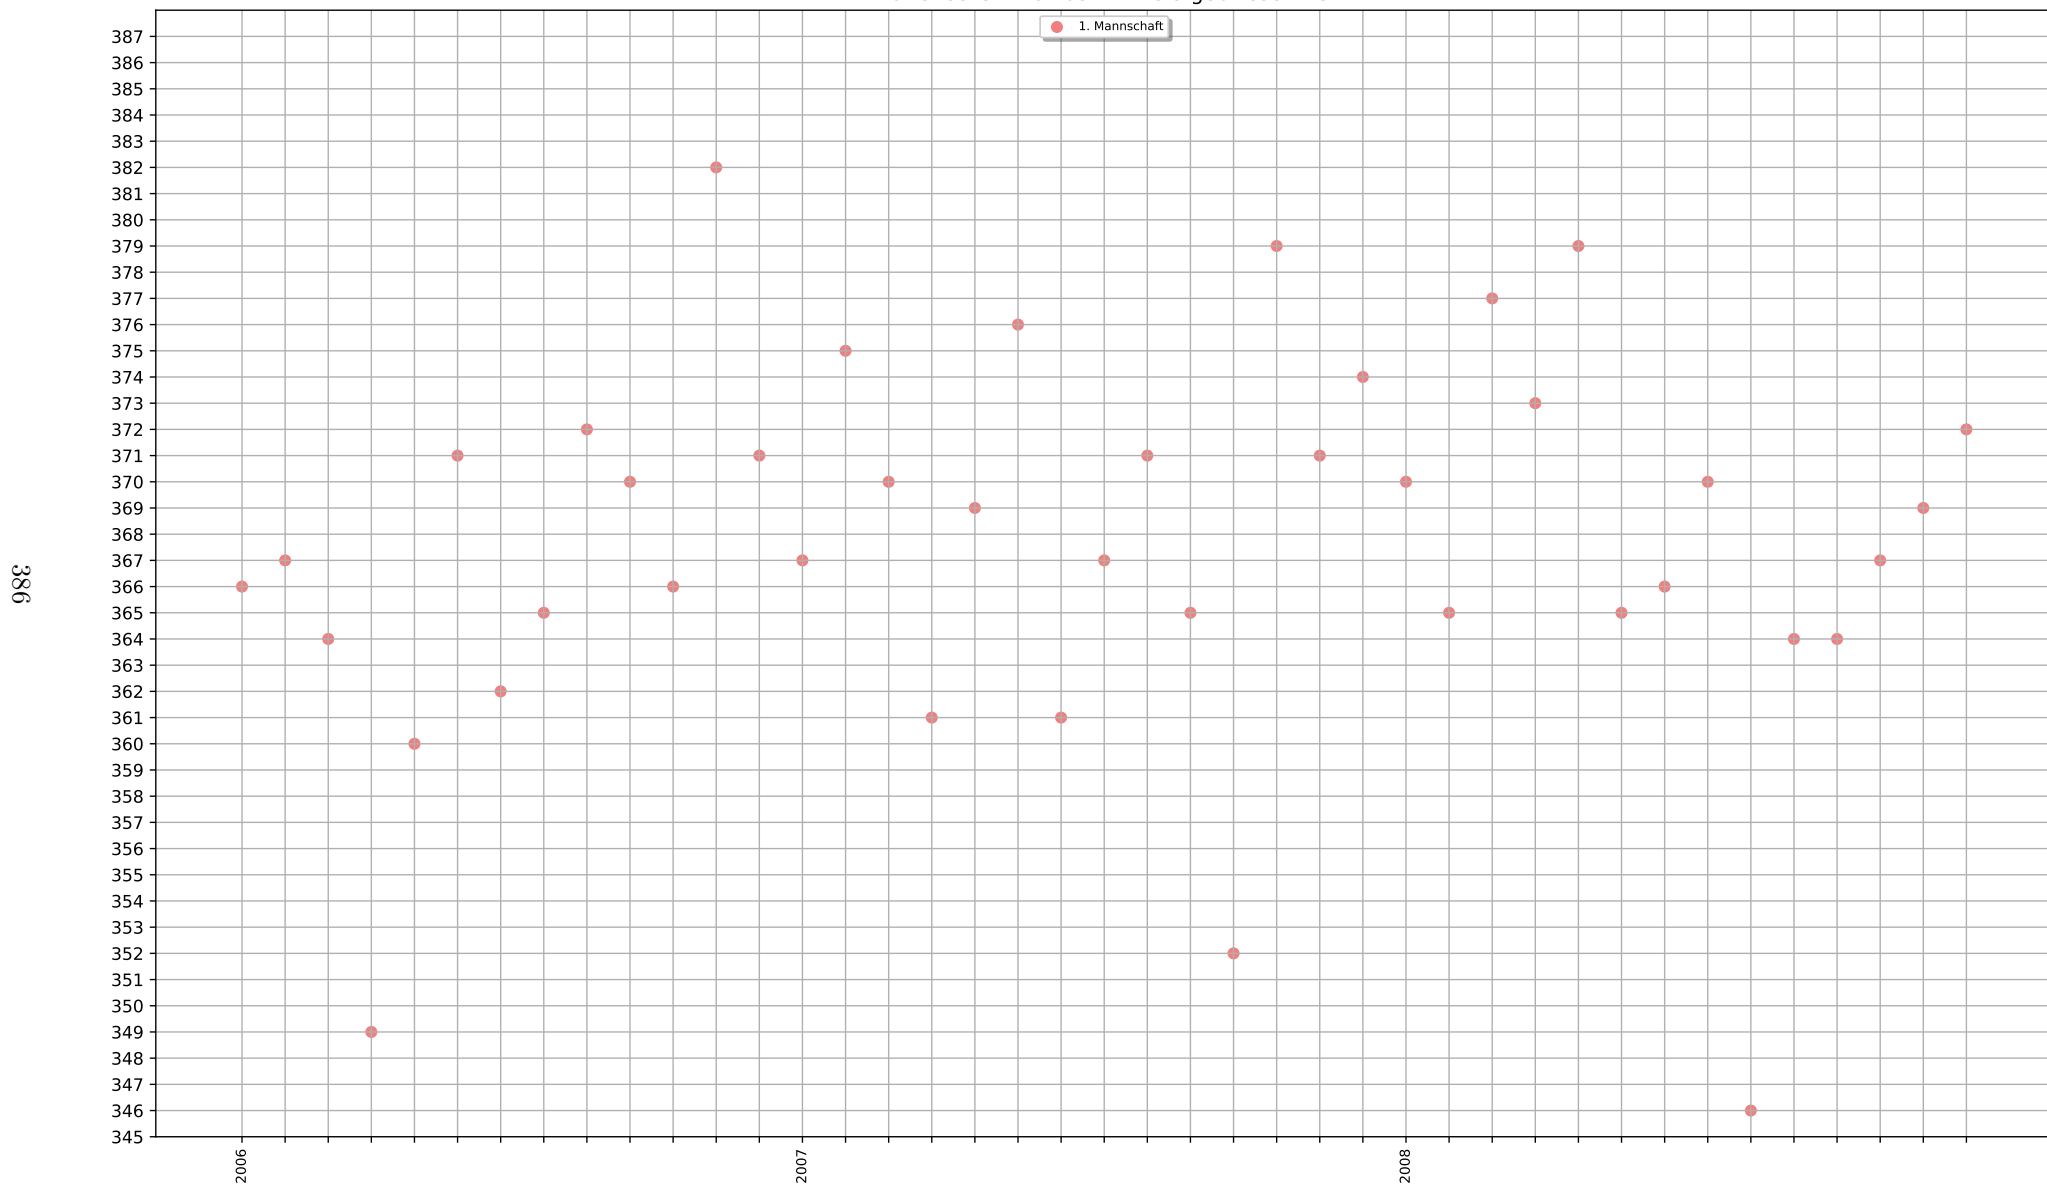

Kaltenecker Thomas - Einzelergebnisse - LG