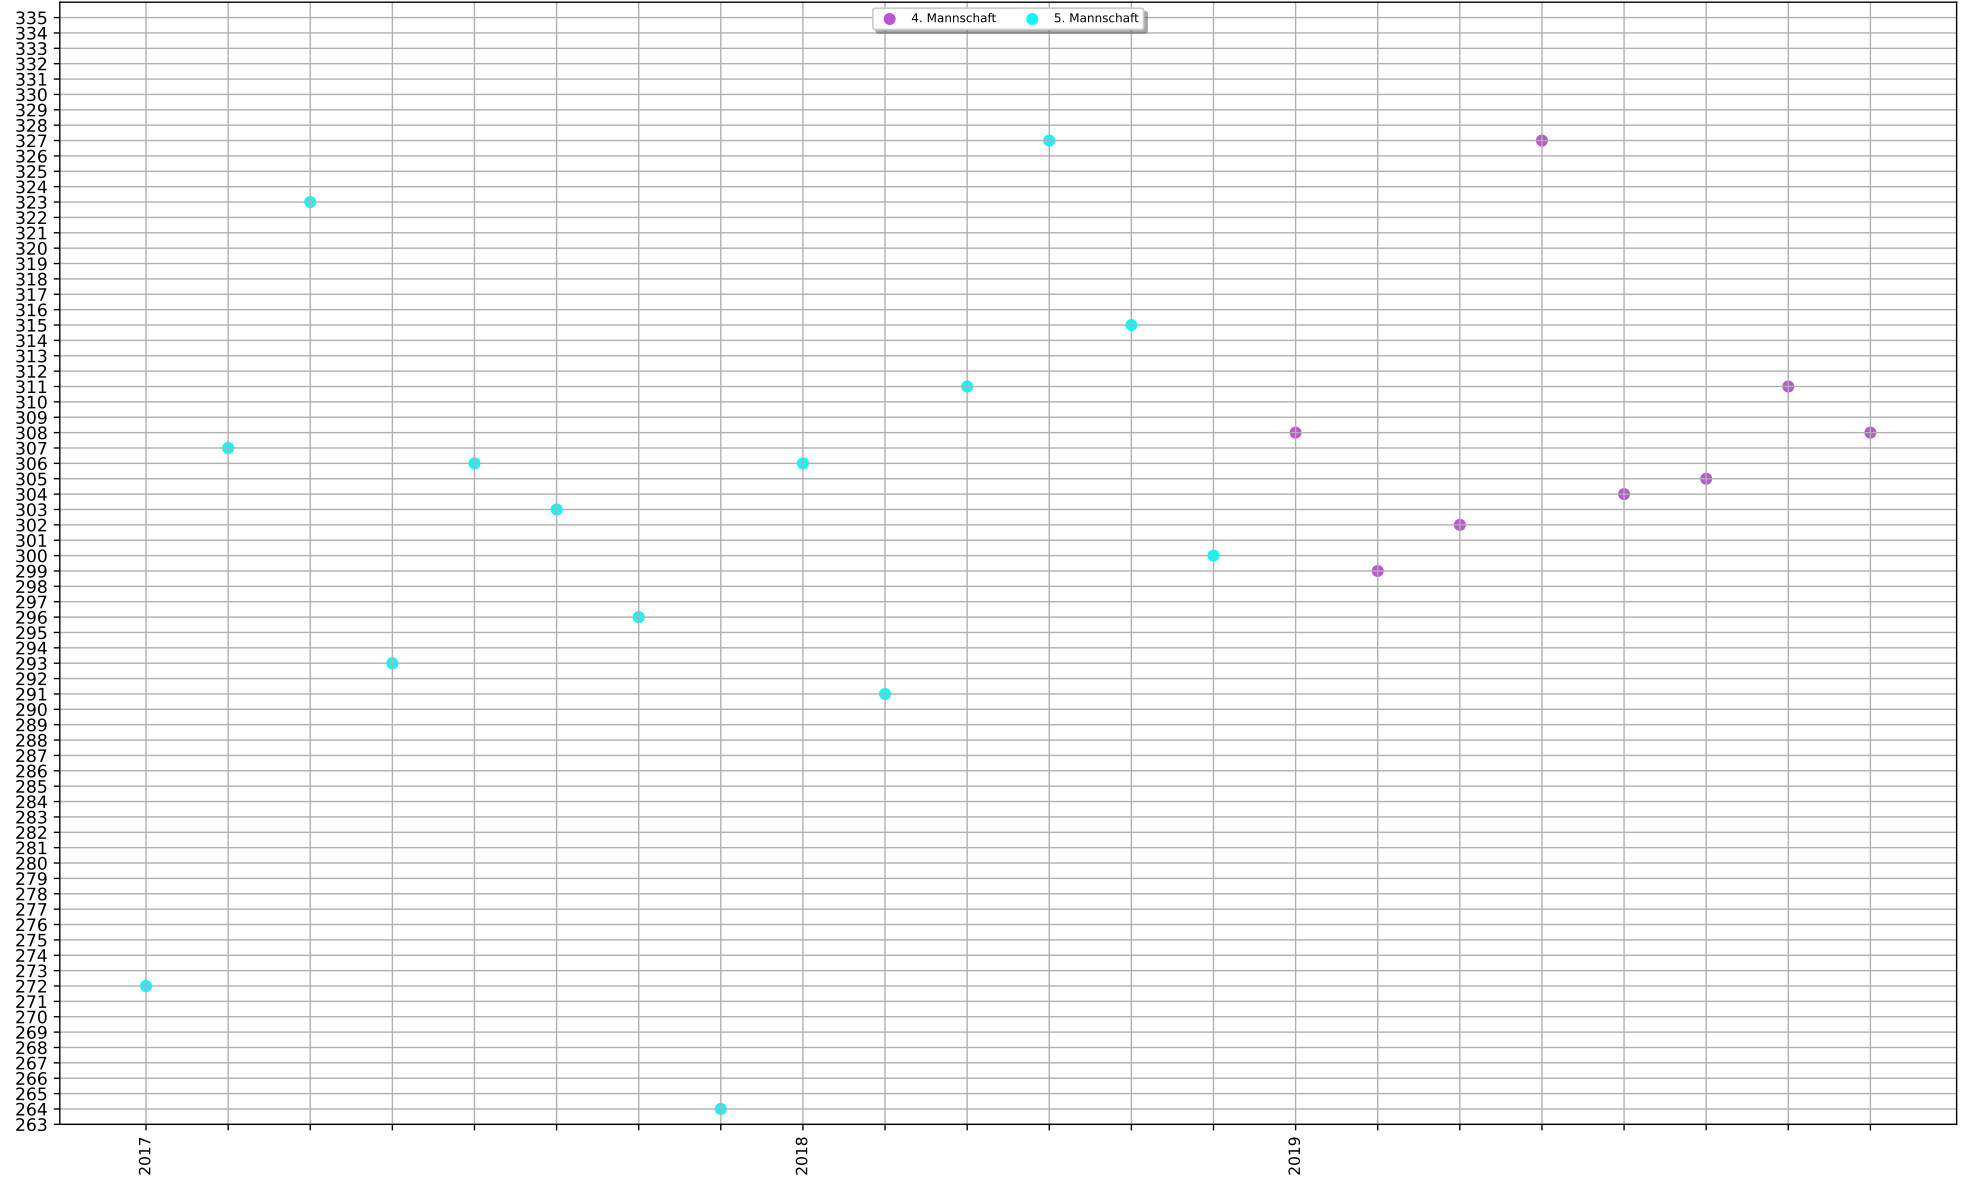

Mozet Gregor - Histogram - Anzahl Einzelergebnisse

Mozet Gregor - Saison Durchschnitt - LG

Mozet Gregor - Saison Ergebnisse als Box Diagramm - LG

Mozet Gregor - Einzelergebnisse - LG

Mozet Gregor - Ligabeteiligungen - LG