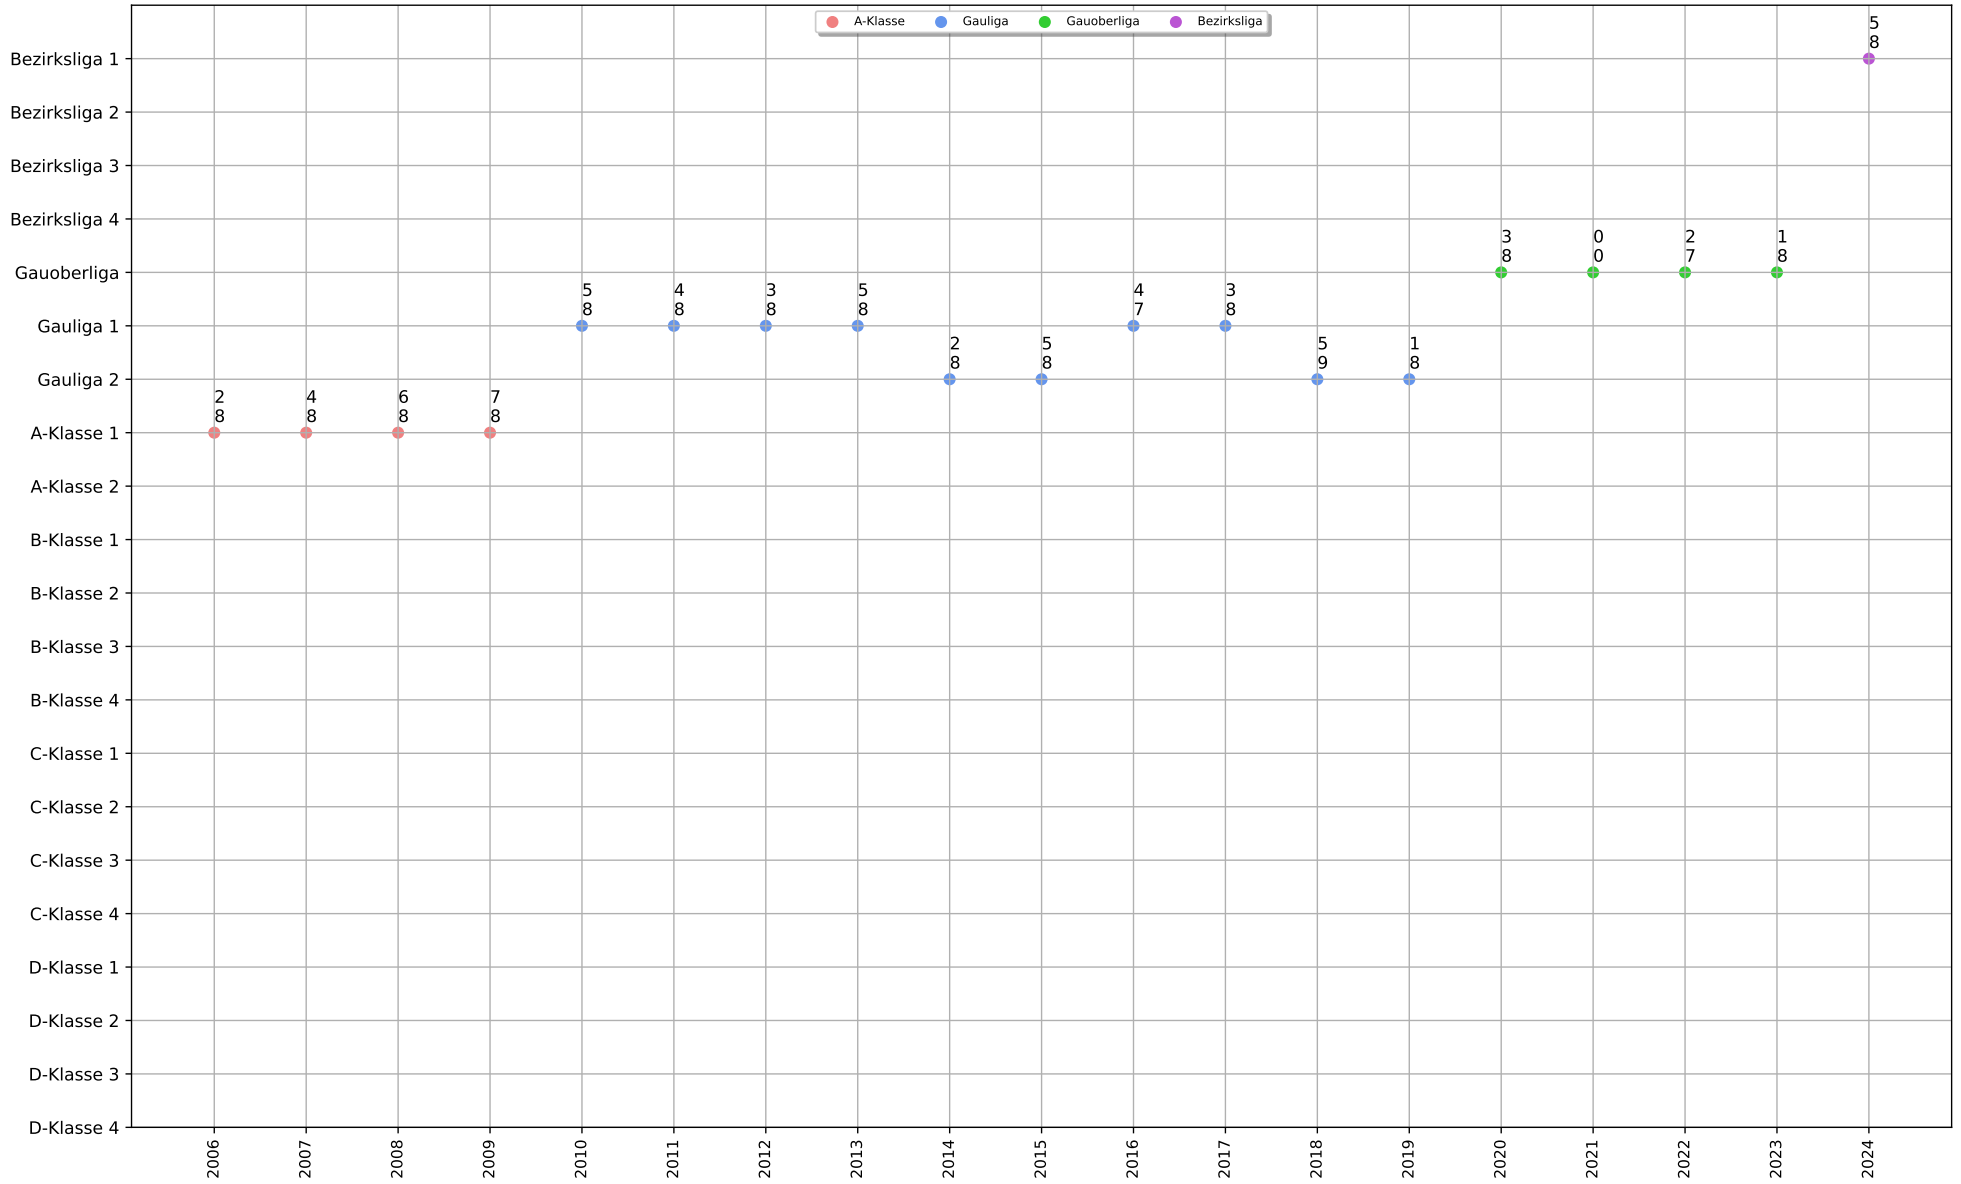

Schlechtestes Teamergebnis: *1415 (2008, A-Klasse 1, 13. Wettkampf)*

1. LG Mannschaft - Ligabeteiligungen

2006 - A-Klasse 1

1. Wettkampf

Heim	Ergebnis	Auswärts	Ergebnis
Pietenfeld 1		Möckenlohe 1	
Walk Josef	372	Göbel Franz	369
Kaltenecker Thomas	366	Göbel Marion	365
Kleinhans Kerstin	354	Kreuzpointner Christina	357
Tauflinger Stefan	351	Göbel Rebecca	352
	1443		1443