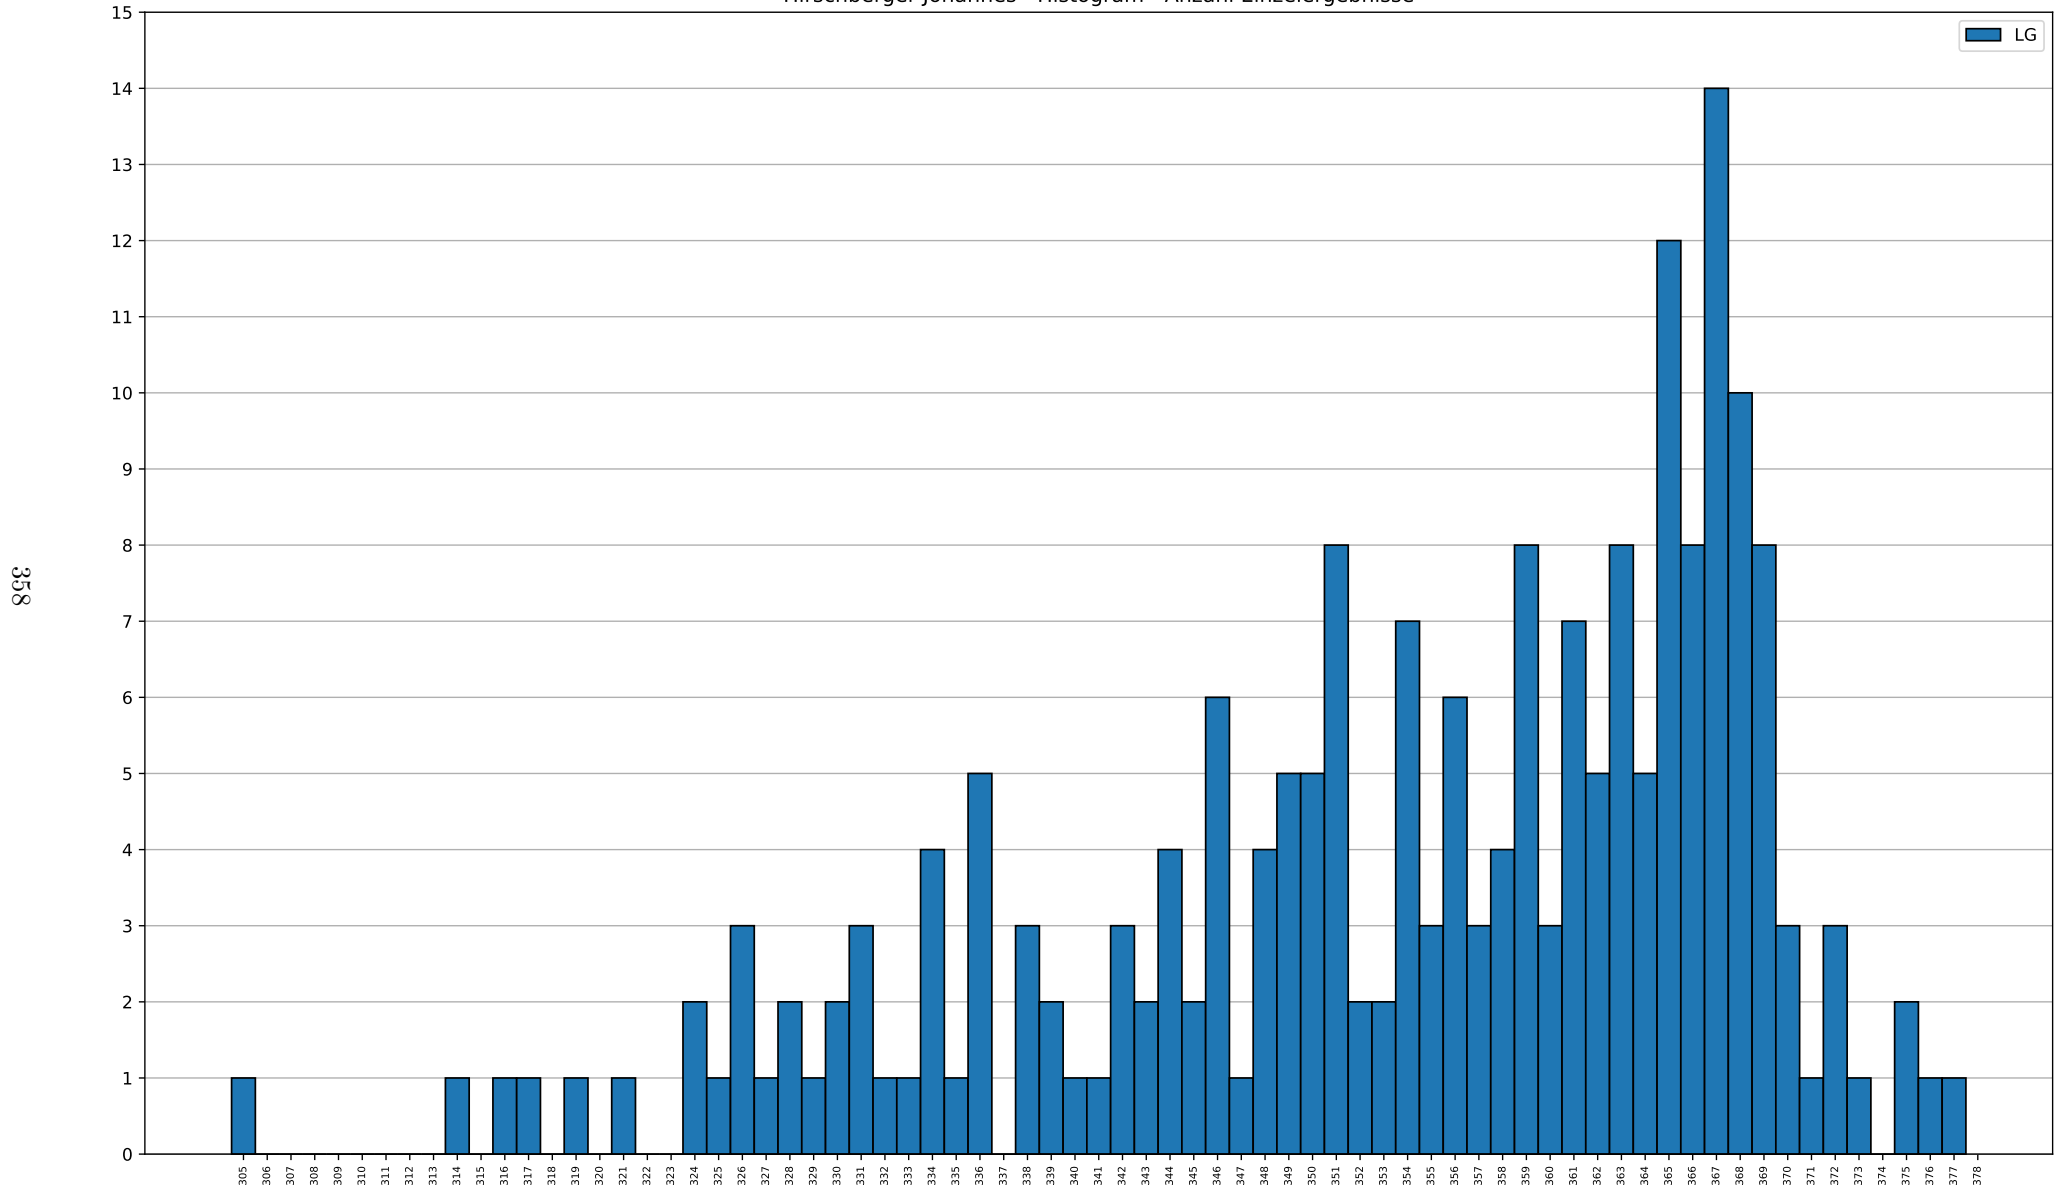

Saisonzusammenfassung	Ergebnis	Wettkampf	Mannschaft
Durchschnitt: 364.67, Median: 366.0, Abweichung: 6.0			
372	1	2	
365	2	2	
375	3	2	
367	4	2	
358	5	2	
368	6	2	
366	7	2	
367	8	2	
354	9	2	
366	10	2	
356	11	2	
362	12	2	
2023, 2. Mannschaft: max 372, min 352			
Durchschnitt: 365.33, Median: 366.5, Abweichung: 5.1			
365	1	2	
364	2	2	
369	3	2	
352	4	2	
363	5	2	
361	6	2	
368	7	2	
369	8	2	
370	9	2	
368	10	2	
372	11	2	
363	12	2	
2024, 1. Mannschaft: max 359, min 357			
Durchschnitt: 358.00, Median: 358.0, Abweichung: 1.0			
357	8	1	
359	9	1	
2024, 2. Mannschaft: max 370, min 360			
Durchschnitt: 365.56, Median: 366.0, Abweichung: 3.5			
362	2	2	
366	3	2	
367	4	2	
370	5	2	
363	6	2	
360	7	2	
369	8	2	
370	9	2	
363	10	2	

Hirschberger Johannes - Histogram - Anzahl Einzelergebnisse