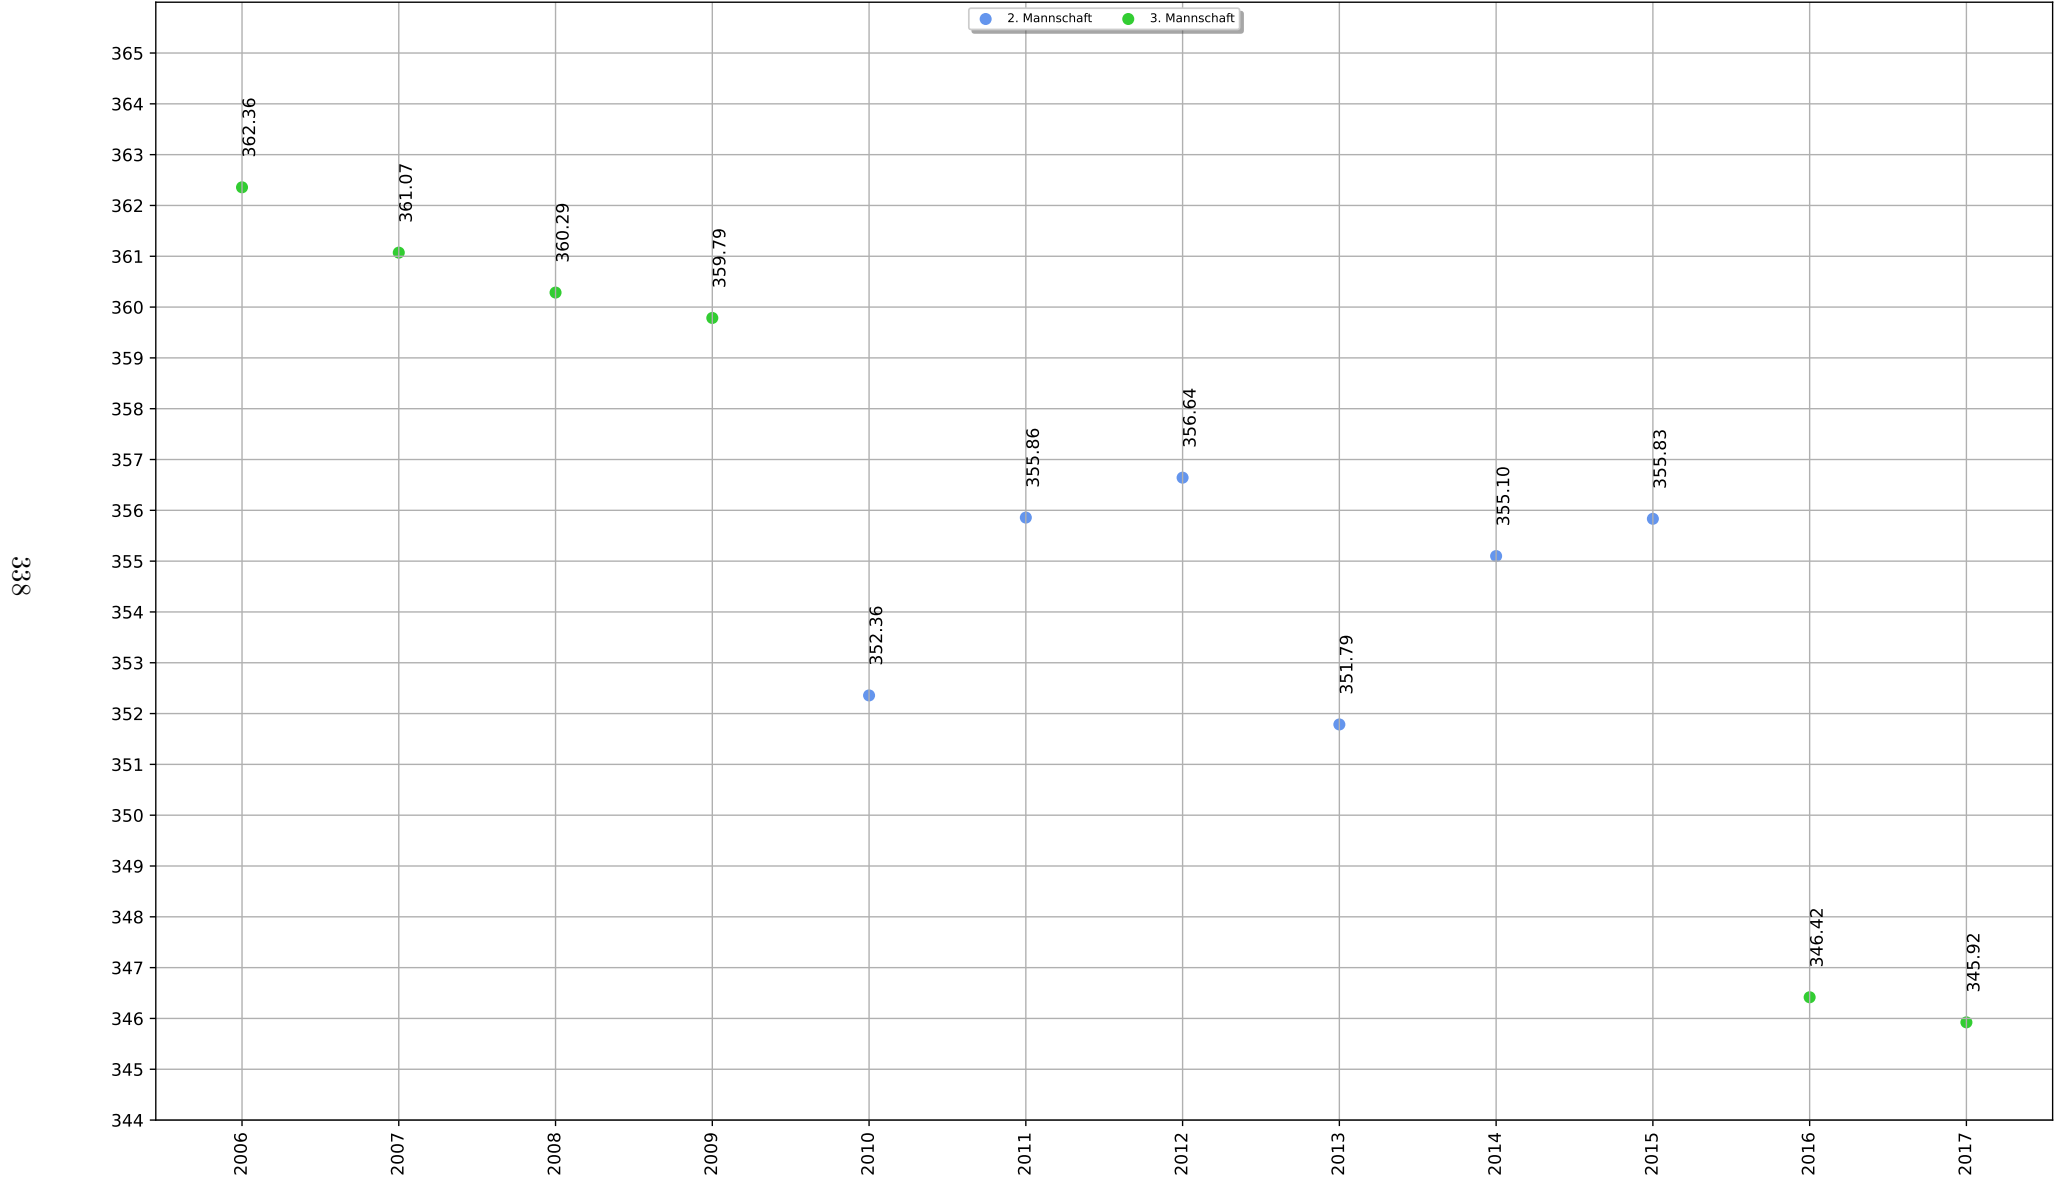

Herzner Franz - Saison Durchschnitt - LG