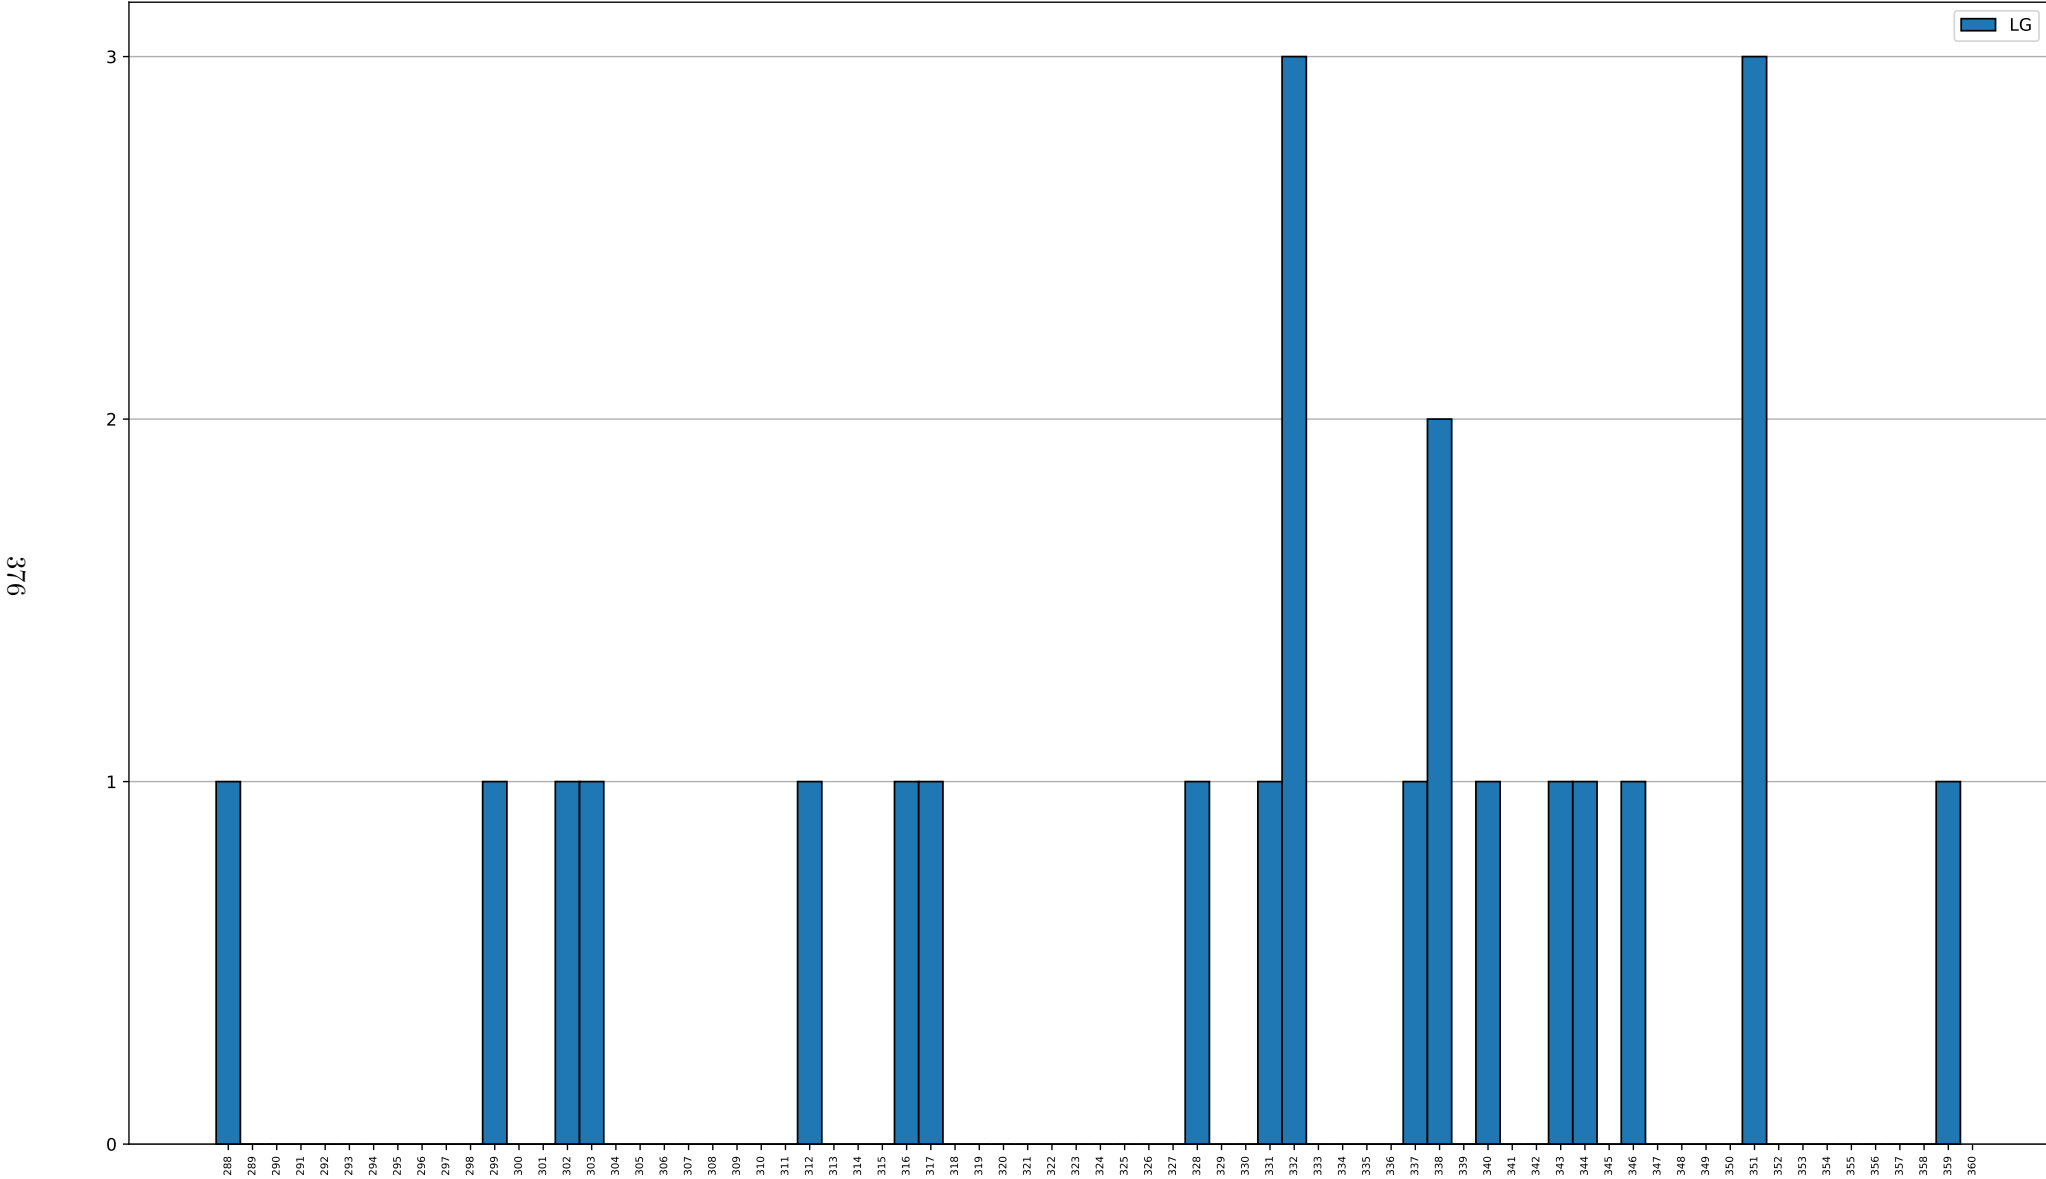

Saisonzusammenfassung	Ergebnis	Wettkampf	Mannschaft
	317	4	4
	337	5	4
	331	6	4
	332	7	4
	312	8	4
	346	9	4
	332	11	4
	316	12	4

Kaltenecker Jessica - Histogram - Anzahl Einzelergebnisse