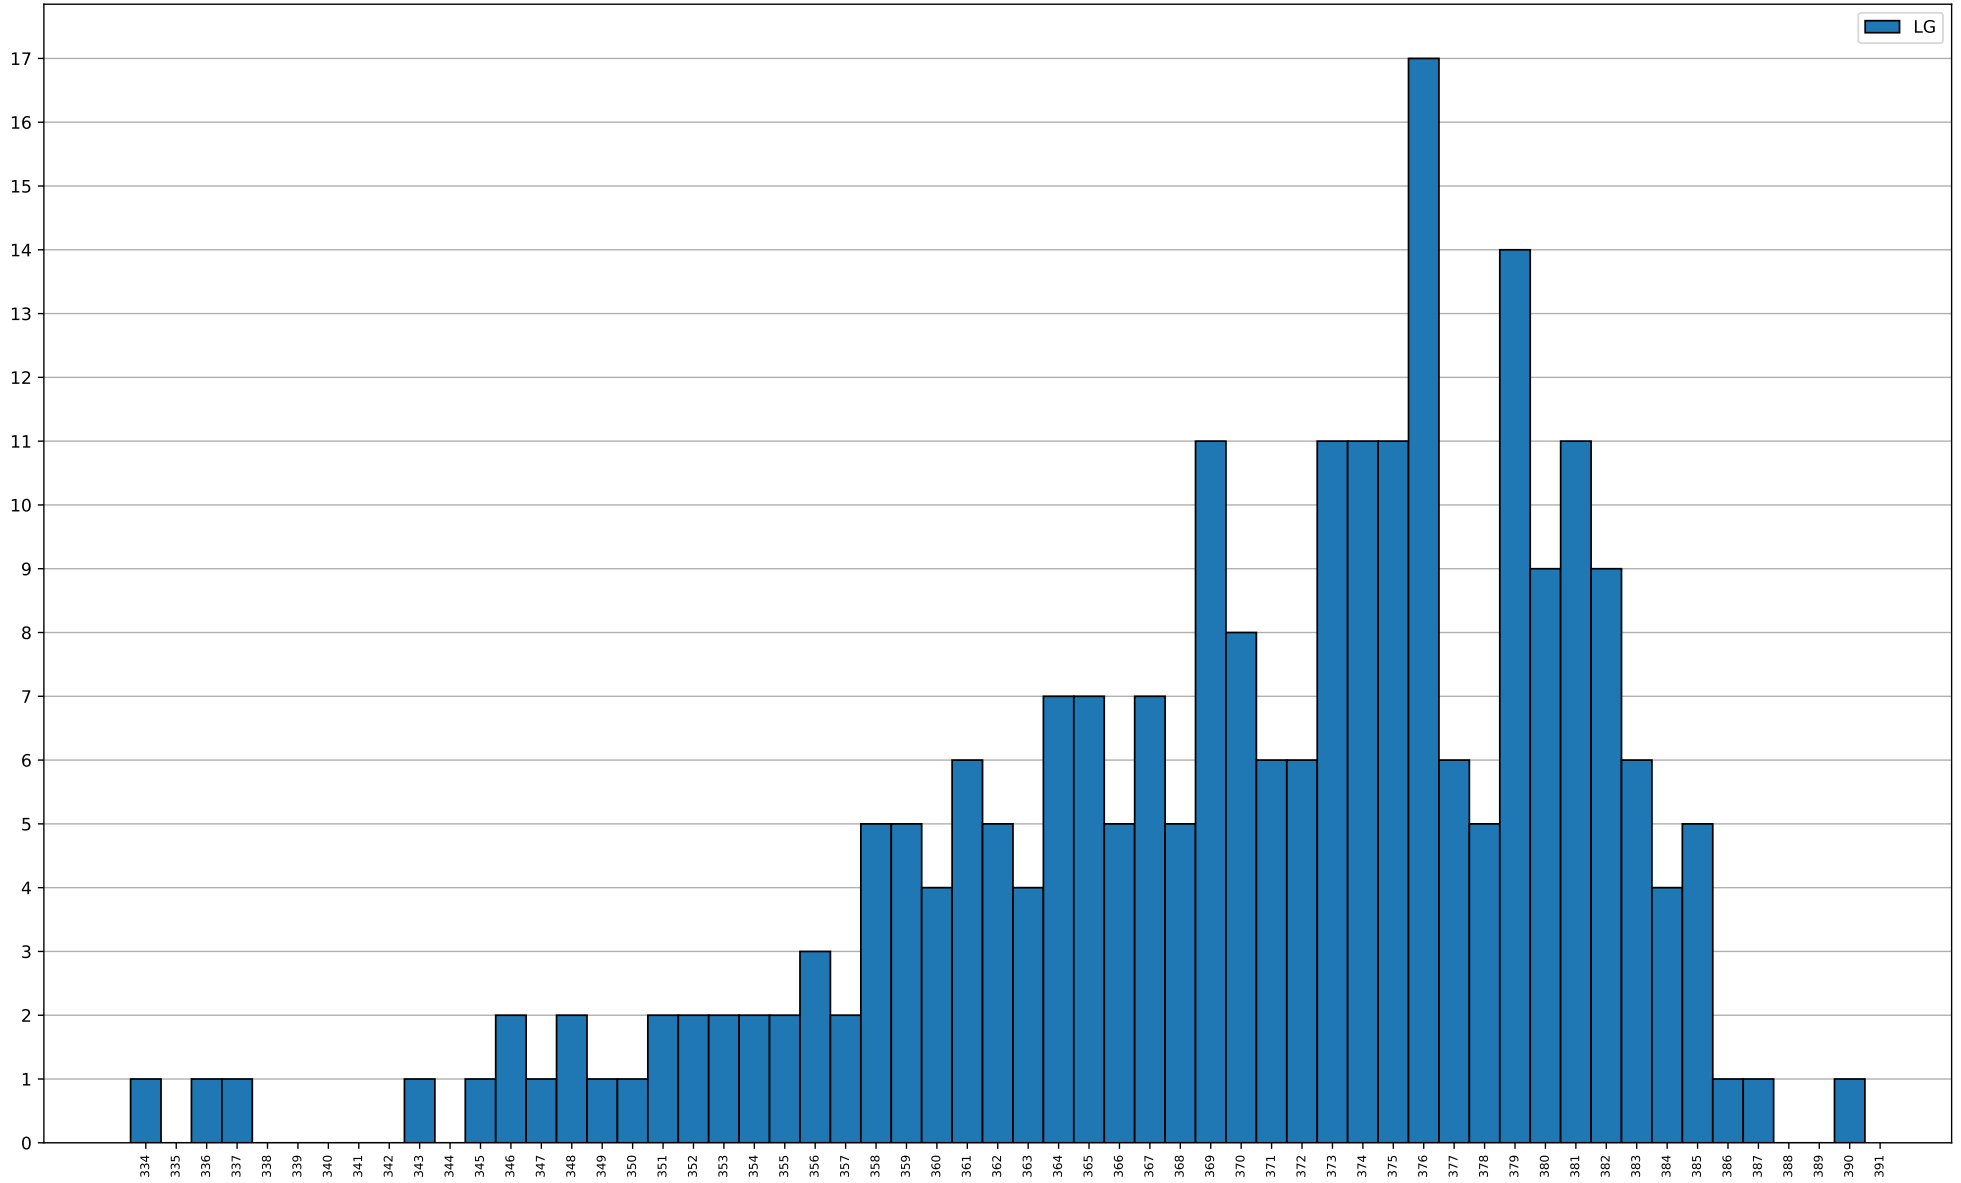

Saisonzusammenfassung	Ergebnis	Wettkampf	Mannschaft
	379	3	1
	369	4	1
	373	5	1
	369	6	1
	366	7	1
	374	8	1
	375	9	1
	381	10	1
2021, 1. Mannschaft: max 385, min 367			
Durchschnitt: 378.20, Median: 383.0, Abweichung: 7.7			
	385	1	1
	371	2	1
	367	3	1
	385	4	1
	383	5	1
2022, 1. Mannschaft: max 383, min 364			
Durchschnitt: 376.42, Median: 376.5, Abweichung: 5.6			
	380	1	1
	376	2	1
	368	3	1
	381	4	1
	375	5	1
	376	6	1
	364	7	1
	373	8	1
	383	9	1
	383	10	1
	381	11	1
	377	12	1
2023, 1. Mannschaft: max 387, min 364			
Durchschnitt: 378.21, Median: 379.5, Abweichung: 6.4			
	376	1	1
	385	2	1
	364	3	1
	375	4	1
	365	5	1
	380	6	1
	379	7	1
	381	8	1
	379	9	1
	382	10	1
	380	11	1
	387	12	1
	379	13	1
	383	14	1
2024, 1. Mannschaft: max 382, min 367			
Durchschnitt: 377.00, Median: 379.0, Abweichung: 5.3			
	371	1	1
	382	2	1
	379	3	1
	381	4	1
	367	5	1
	380	6	1
	379	7	1

Schuster Sonja - Histogram - Anzahl Einzelergebnisse

536