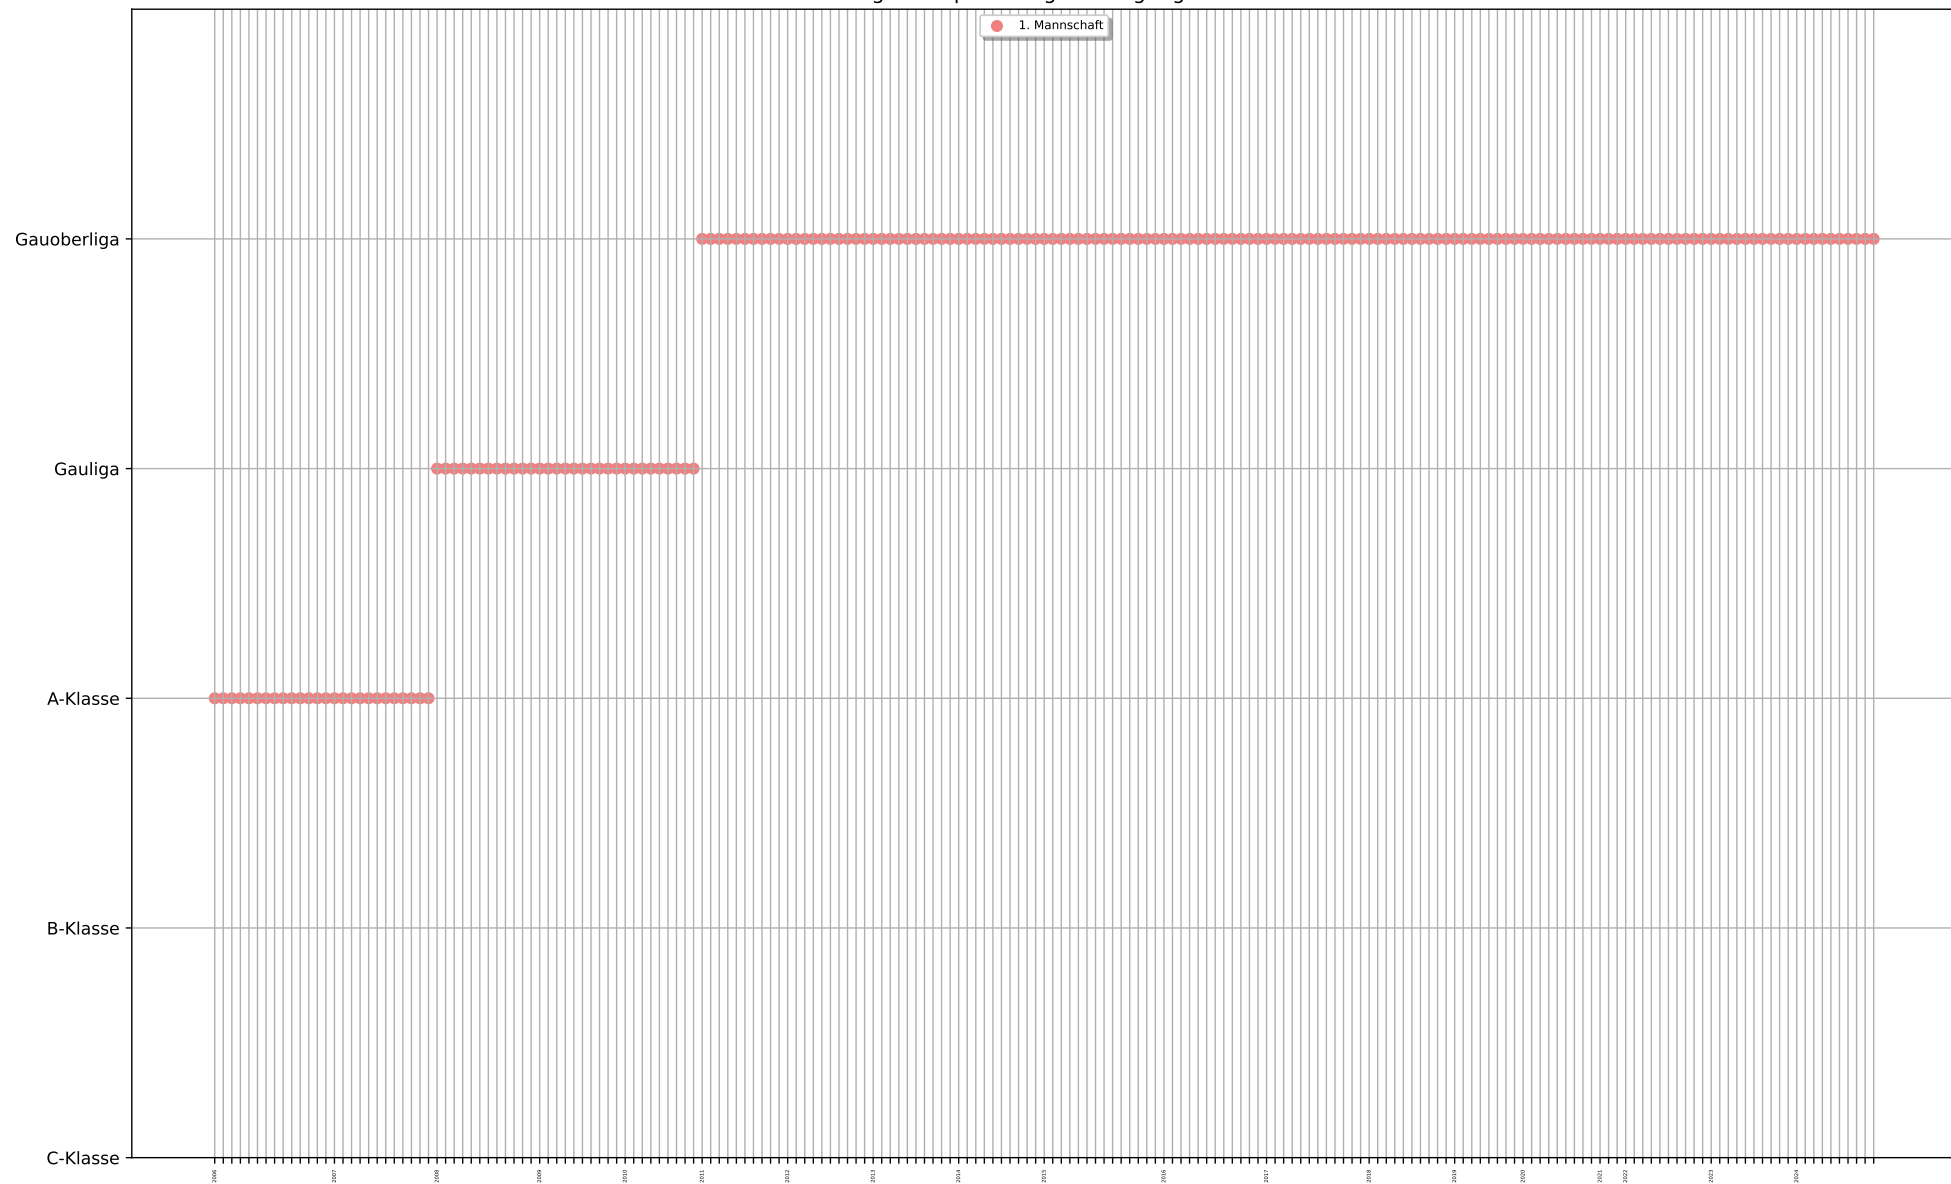

439

Morgott Stephan - Ligabeteiligungen - LP

2.35 Mozet Gregor

LG:

Bestes Einzelergebnis: 327 (2018 - 10. Wettkampf, 5. Mannschaft)

Schlechtestes Einzelergebnis: 264 (2017 - 10. Wettkampf, 5. Mannschaft)

Summe aller Wettkampfergebnisse: 6678 (39.)