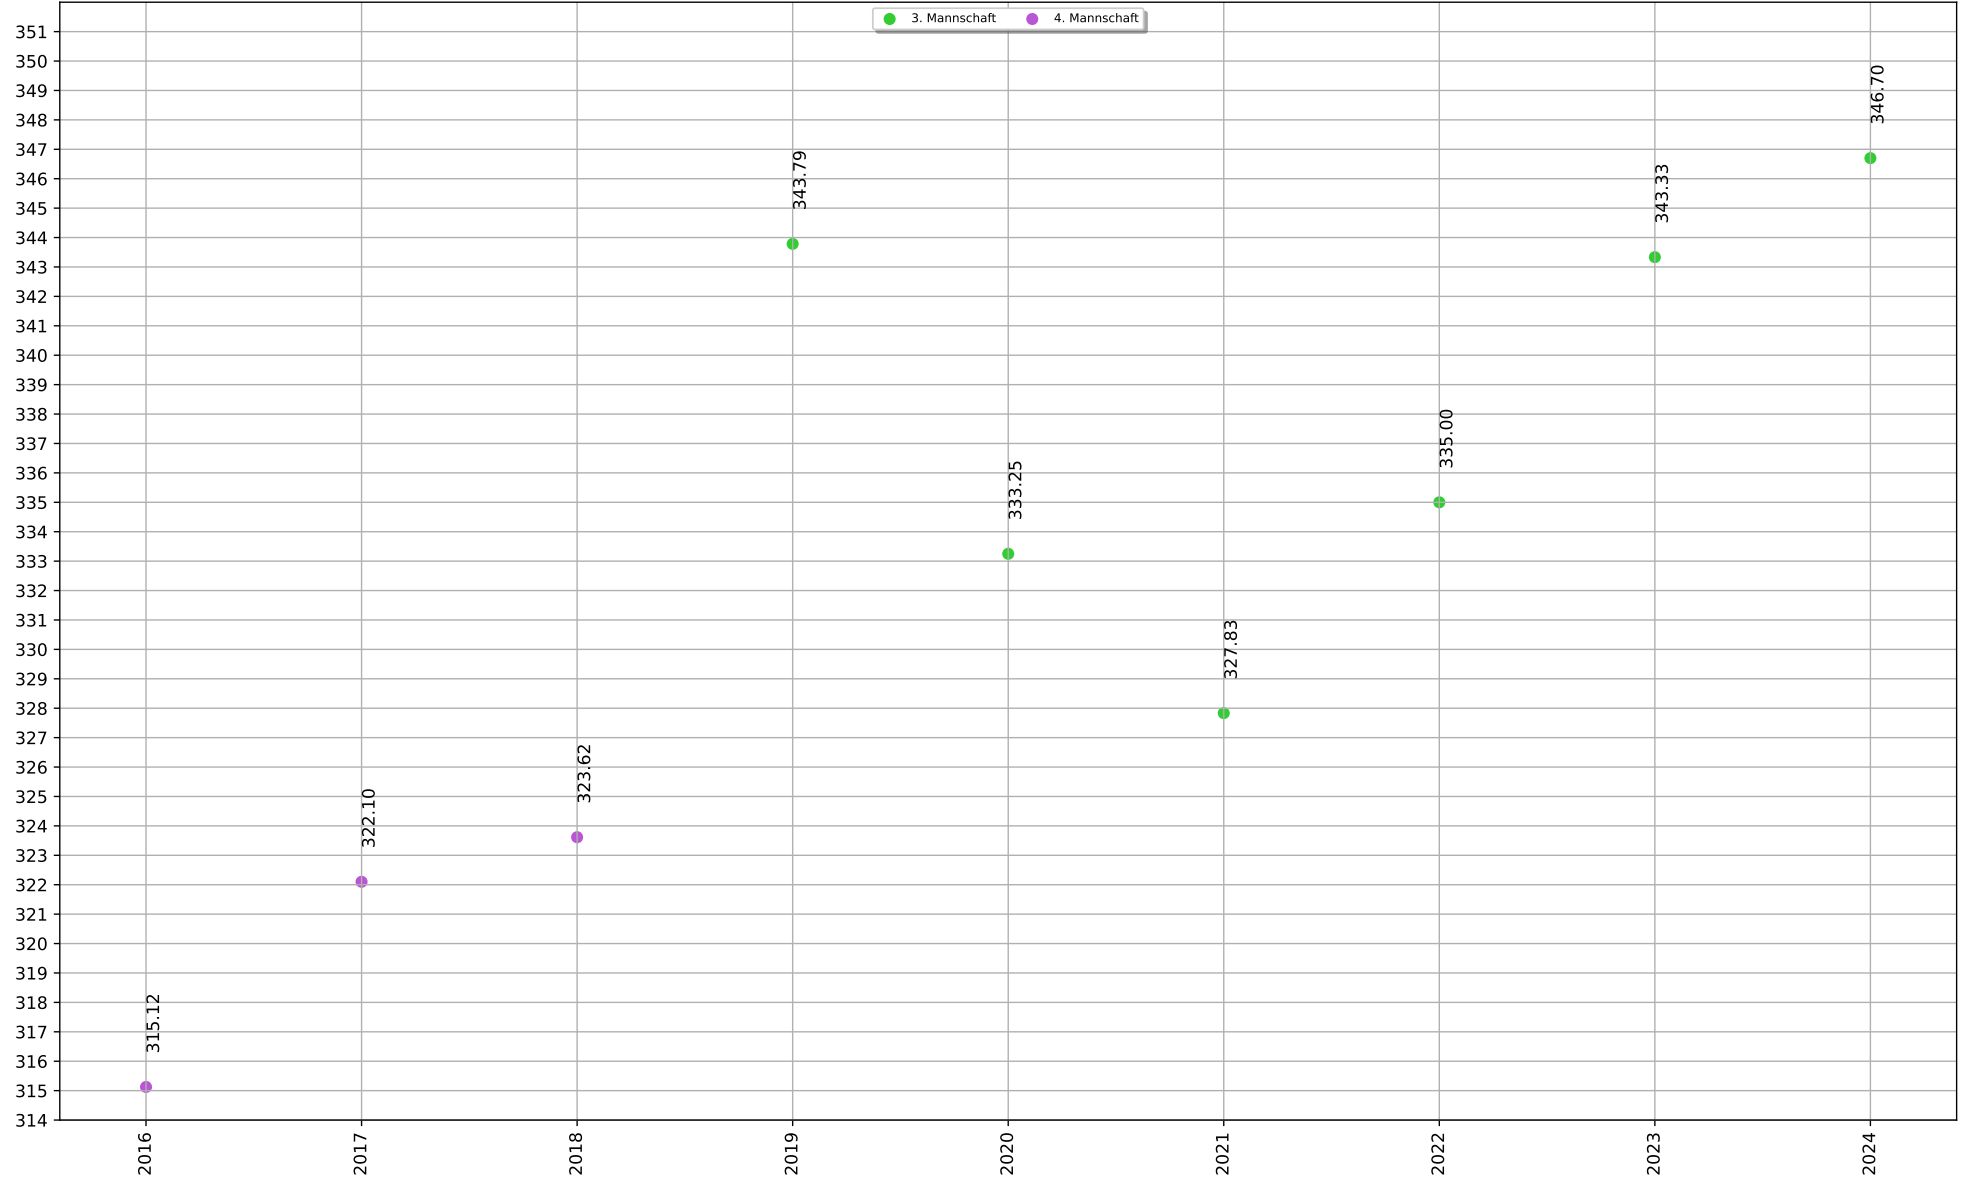

Fortsetzung auf nächster Seite

Saisonzusammenfassung	Ergebnis	Wettkampf	Mannschaft
	342	7	3
	351	8	3
	365	9	3
	338	10	3

Eltschkner Bianca - Histogram - Anzahl Einzelergebnisse

Eltchkner Bianca - Saison Durchschnitt - LG