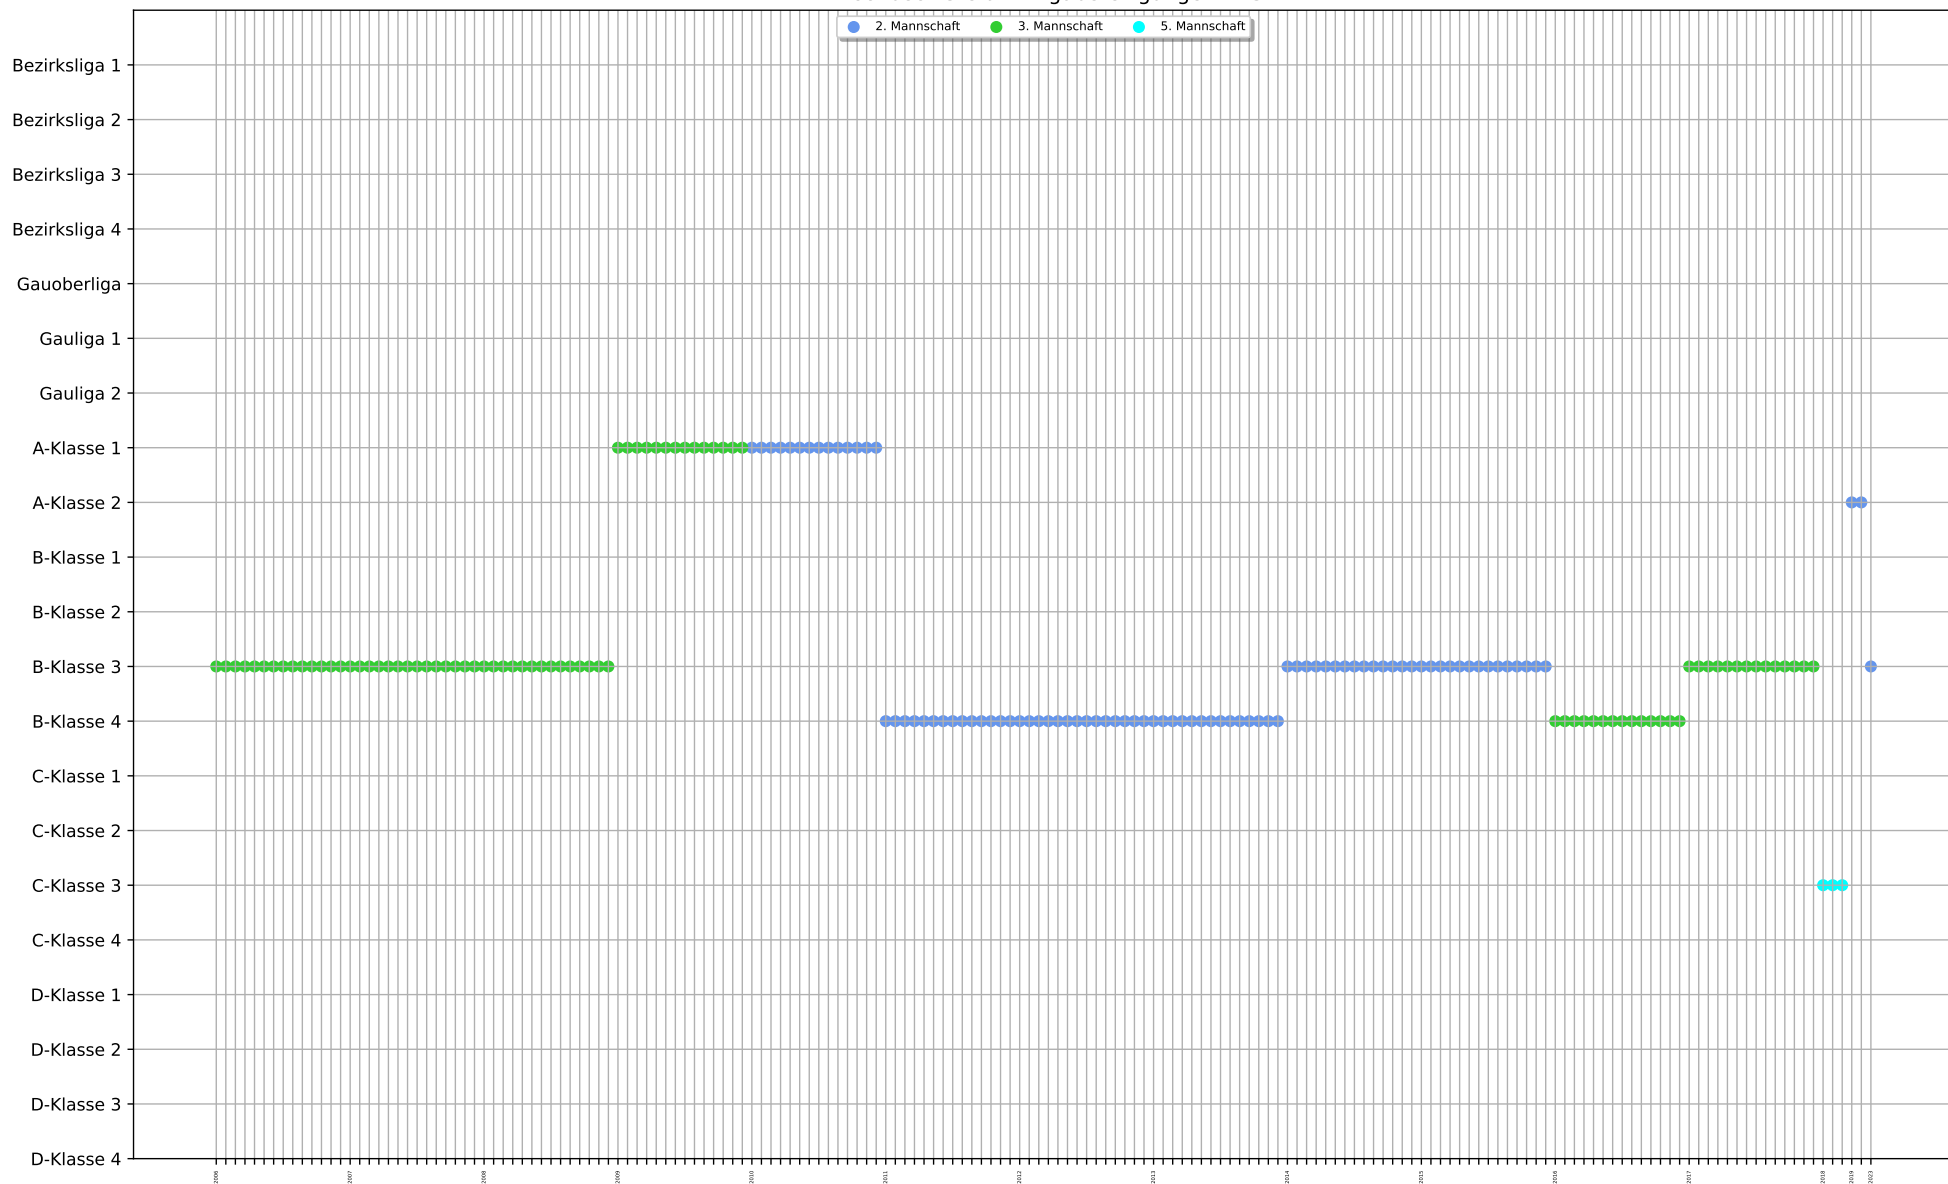

Hirschbeck Stefan - Ligabeteiligungen - LG

2.25 Hirschberger Johannes

LG:

Bestes Einzelergebnis: 377 (2019 - 11. Wettkampf, 2. Mannschaft)

Schlechtestes Einzelergebnis: 305 (2006 - 10. Wettkampf, 4. Mannschaft)

Summe aller Wettkampfergebnisse: 73249 (7.)

Teilgenommene Wettkämpfe: 207 (7.) - 89 gewonnen, 3 Unentschieden, 115 verloren (Gesamt)
53 gewonnen, 1 Unentschieden, 50 verloren (Heim)
36 gewonnen, 2 Unentschieden, 65 verloren (Auswärts)

Saisonbeteiligungen: 19

2006 - Pos. 5/8, 2007 - Pos. 4/8, 2008 - Pos. 7/8, 2009 - Pos. 6/8, 2010 - Pos. 5/8
2011 - Pos. 1/8, 2012 - Pos. 8/8, 2013 - Pos. 2/8, 2014 - Pos. 4/8, 2015 - Pos. 3/8
2016 - Pos. 8/8, 2017 - Pos. 4/8, 2018 - Pos. 5/8, 2019 - Pos. 5/8, 2020 - Pos. 3/8
2021 - Pos. 7/8, 2022 - Pos. 7/7, 2023 - Pos. 6/7, 2024 - Pos. 5/8

Ergebnisse arithmetischer Durchschnitt: 353.86 (16.)

Ergebnisse Median: 358 (13.)

Ergebnisse Standardabweichung: 14.4

Teamkollege	gemeinsame Wettkämpfe
Walter Michael	145
Regler Tobias	93
Walk Josef	90
Hirschberger Thomas	55
Taufinger Stefan	42
Bösl David	41
Daentler Martina	31
Eltschkner Stefanie	31
Adlkofer Stephan	19
Walter Johannes	16
Großhauser Monika	14
Bösl Simon	9
Taufinger Josef	7
Morgott Michael	6
Walter Christina	5
Wörle Franz	4
Hirschbeck Stefan	4
Eltschkner Ramona	2
Raatz Stefanie	2
Micki Julian	1
Wörle Martina	1
Beck Siegfried	1
Bittl Ernst	1
Regler Sonja	1

Gegner	gesamt	gewonnen	verloren	unentschieden
Obereichstätt	14	3	11	0
Tauberfeld	14	6	8	0
Buxheim	12	5	6	1
Hofstetten	12	6	6	0
Dollnstein	11	5	6	0
Pfünz	11	8	3	0
Hitzhofen	11	5	5	1
Rebdorf-Marienstein	10	9	1	0
Wolkertshofen	10	5	5	0
Schernfeld-Schönau	9	4	5	0

Fortsetzung auf nächster Seite