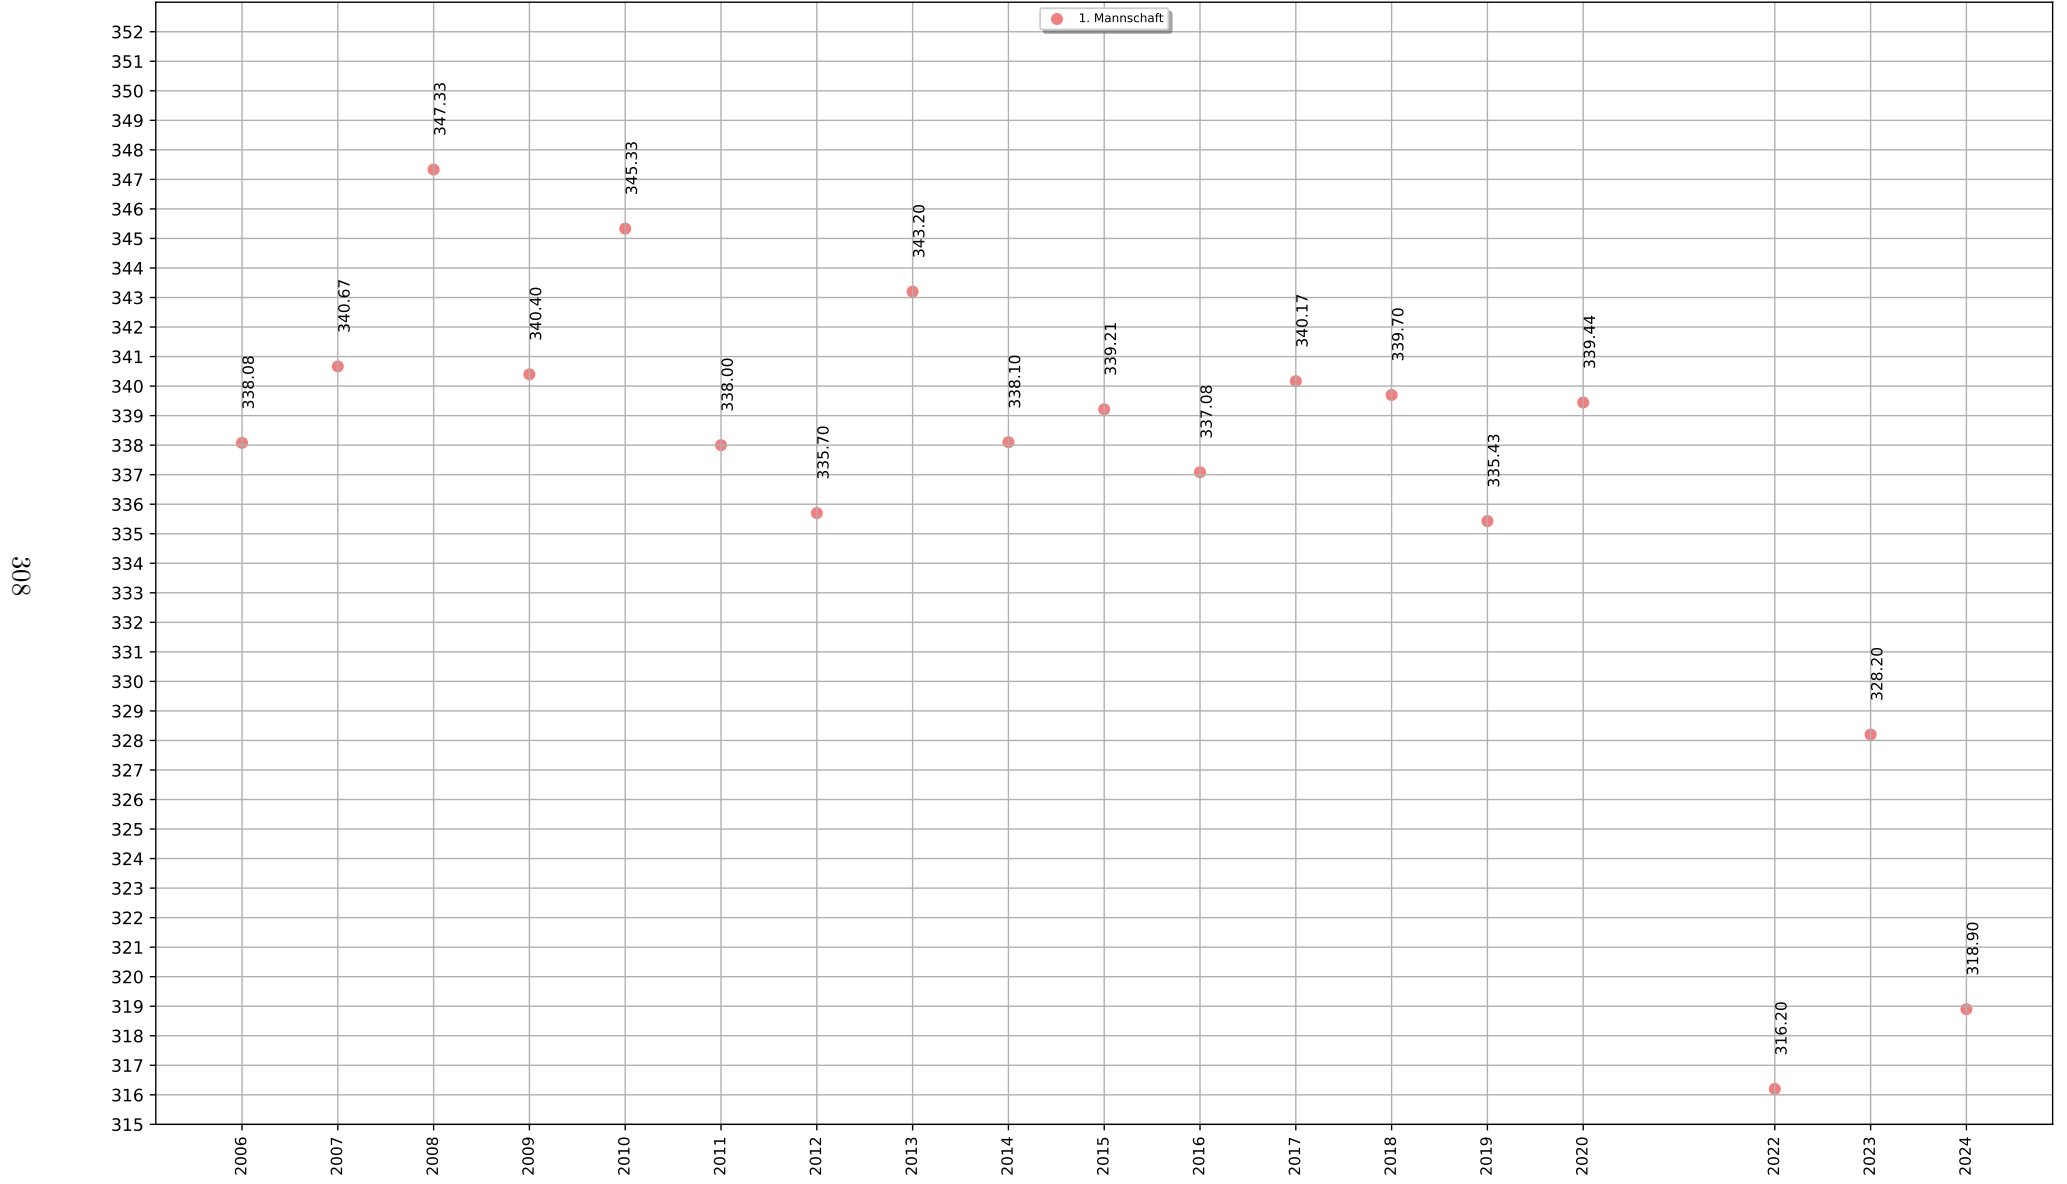

Fohr Susanne - Histogram - Anzahl Einzelergebnisse

Fohr Susanne - Saison Durchschnitt - LP

Fohr Susanne - Saison Ergebnisse als Box Diagramm - LP

Fohr Susanne - Einzelergebnisse - LP

Fohr Susanne - Ligabeteiligungen - LP