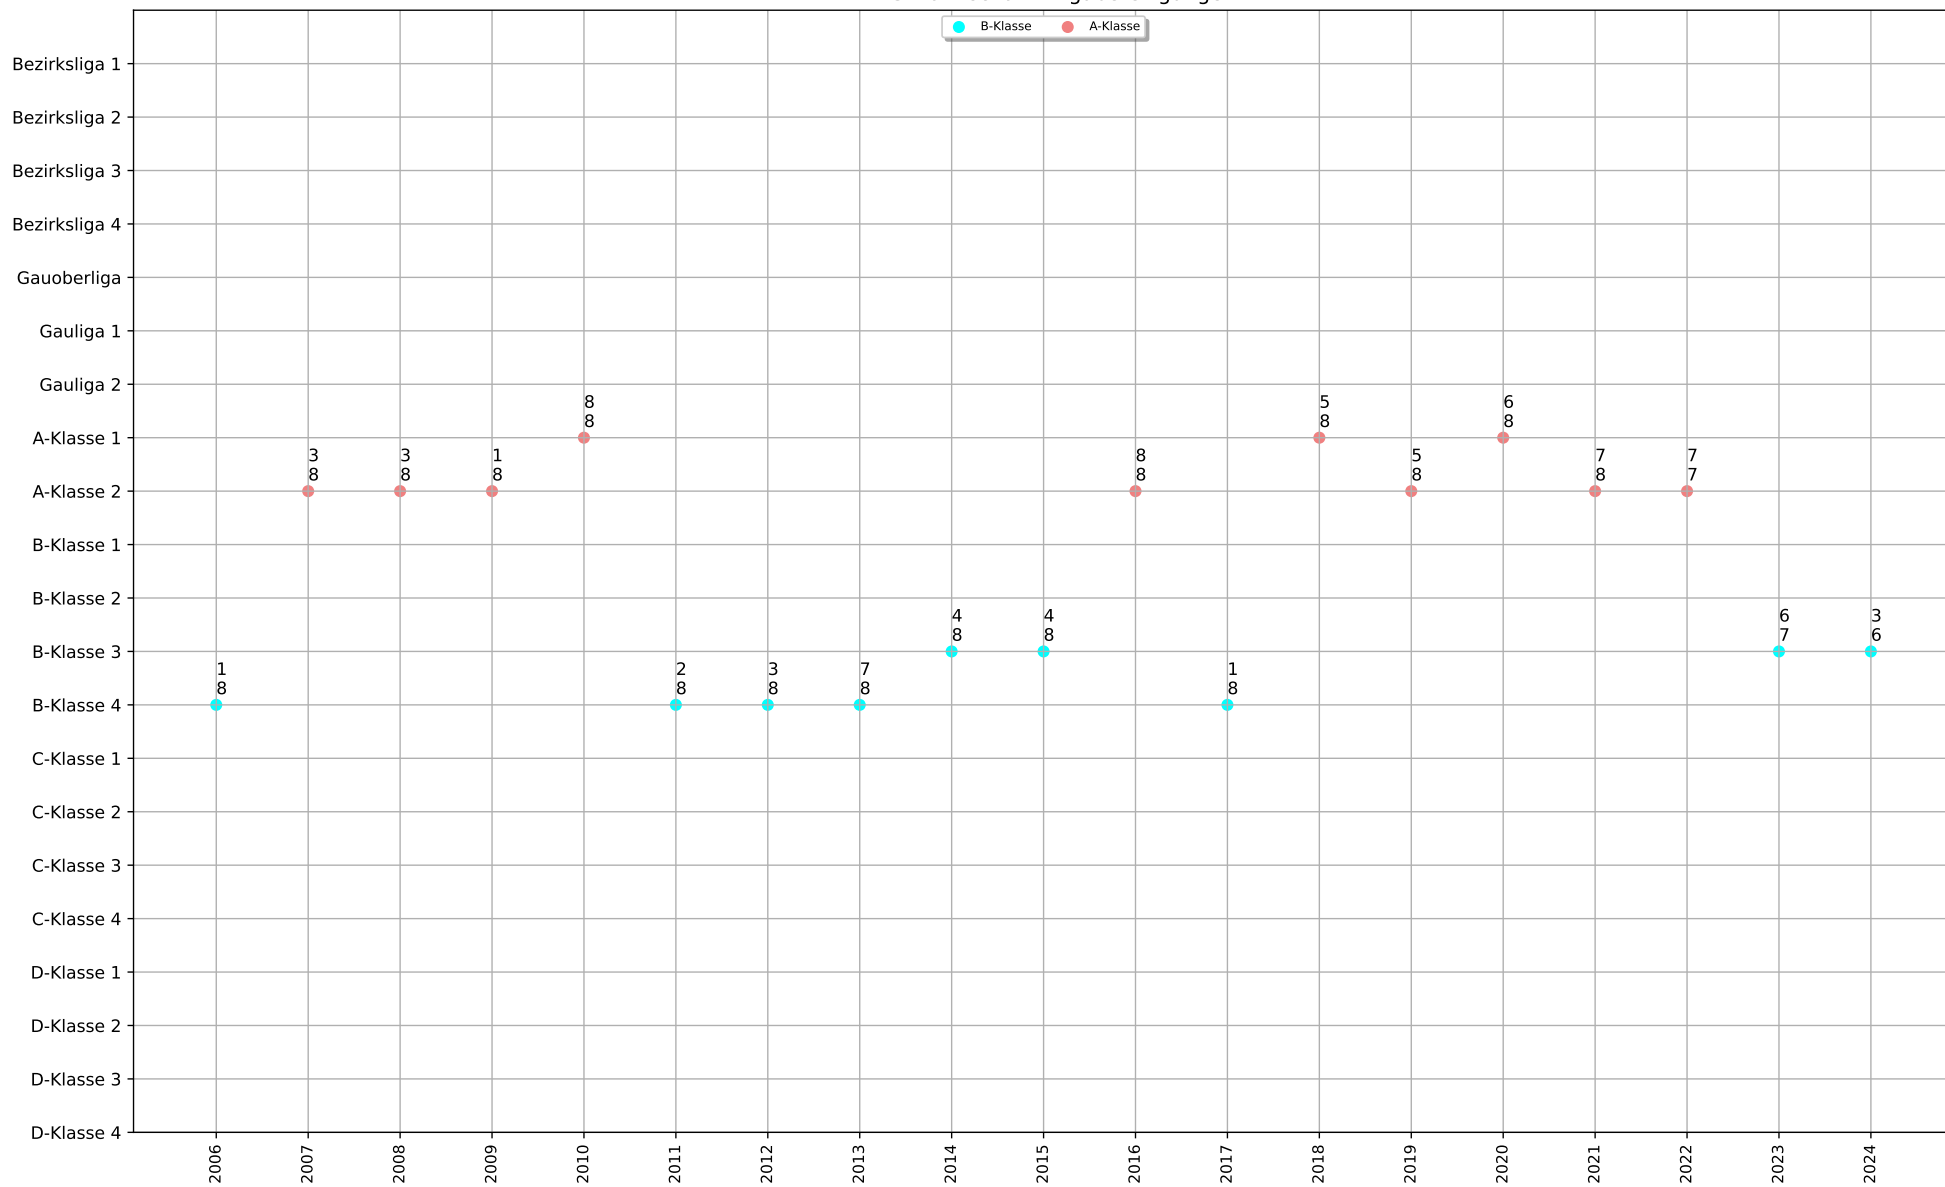

2. LG Mannschaft - Ligabeteiligungen

2006 - B-Klasse 4

1. Wettkampf

Heim	Ergebnis	Auswärts	Ergebnis
Buxheim 3		Pietenfeld 2	
Schneider Johann	363	Walter Christina	380
Funk Martin	356	Morgott Michael	375
Wagner Michael	349	Regler Sonja	349
Geyer Peter	337	Glassner Sebastian	344
	1405		1448

2. Wettkampf

Heim	Ergebnis	Auswärts	Ergebnis
Pietenfeld 2		Tauberfeld 3	
Walter Christina	381	Appel Willibald	354
Morgott Michael	382	Mayer Theresa	353
Regler Sonja	346	Glaßmann Rupert	355
Glassner Sebastian	355	Schlamp Steffi	344
	1464		1406

3. Wettkampf

Heim	Ergebnis	Auswärts	Ergebnis
Pfünz 2		Pietenfeld 2	
Kirschner Norbert	354	Walter Christina	378
Strauß Johannes	359	Morgott Michael	378
Beck Anita	342	Regler Sonja	336
Treffer Martin	336	Glassner Sebastian	361
	1391		1453

4. Wettkampf

Heim	Ergebnis	Auswärts	Ergebnis
Pietenfeld 2		Wolkertshofen 3	
Walter Christina	383	Schneider Erwin	356
Morgott Michael	375	Gruber Christian	353
Regler Sonja	362	Amler Balthasar	343
Glassner Sebastian	360	Baumgartner Rainer	353
	1480		1405

5. Wettkampf

Heim	Ergebnis	Auswärts	Ergebnis
Pietenfeld 2		Hofstetten 1	
Walter Christina	371	Burkhardt Edeltraud	363
Morgott Michael	373	Rößler Maria	356
Regler Sonja	361	Leibhard Peter	356
Glassner Sebastian	358	Laibhard Irene	349
	1463		1424

6. Wettkampf

Heim	Ergebnis	Auswärts	Ergebnis
Pietenfeld 2		Walting 2	
Walter Christina	375	Strauß Franz	370
Morgott Michael	391	Strauß Gerhard	364
Regler Sonja	347	Dengler Markus	310
Glassner Sebastian	355	Schroll Manuela	346
	1468		1390

7. Wettkampf