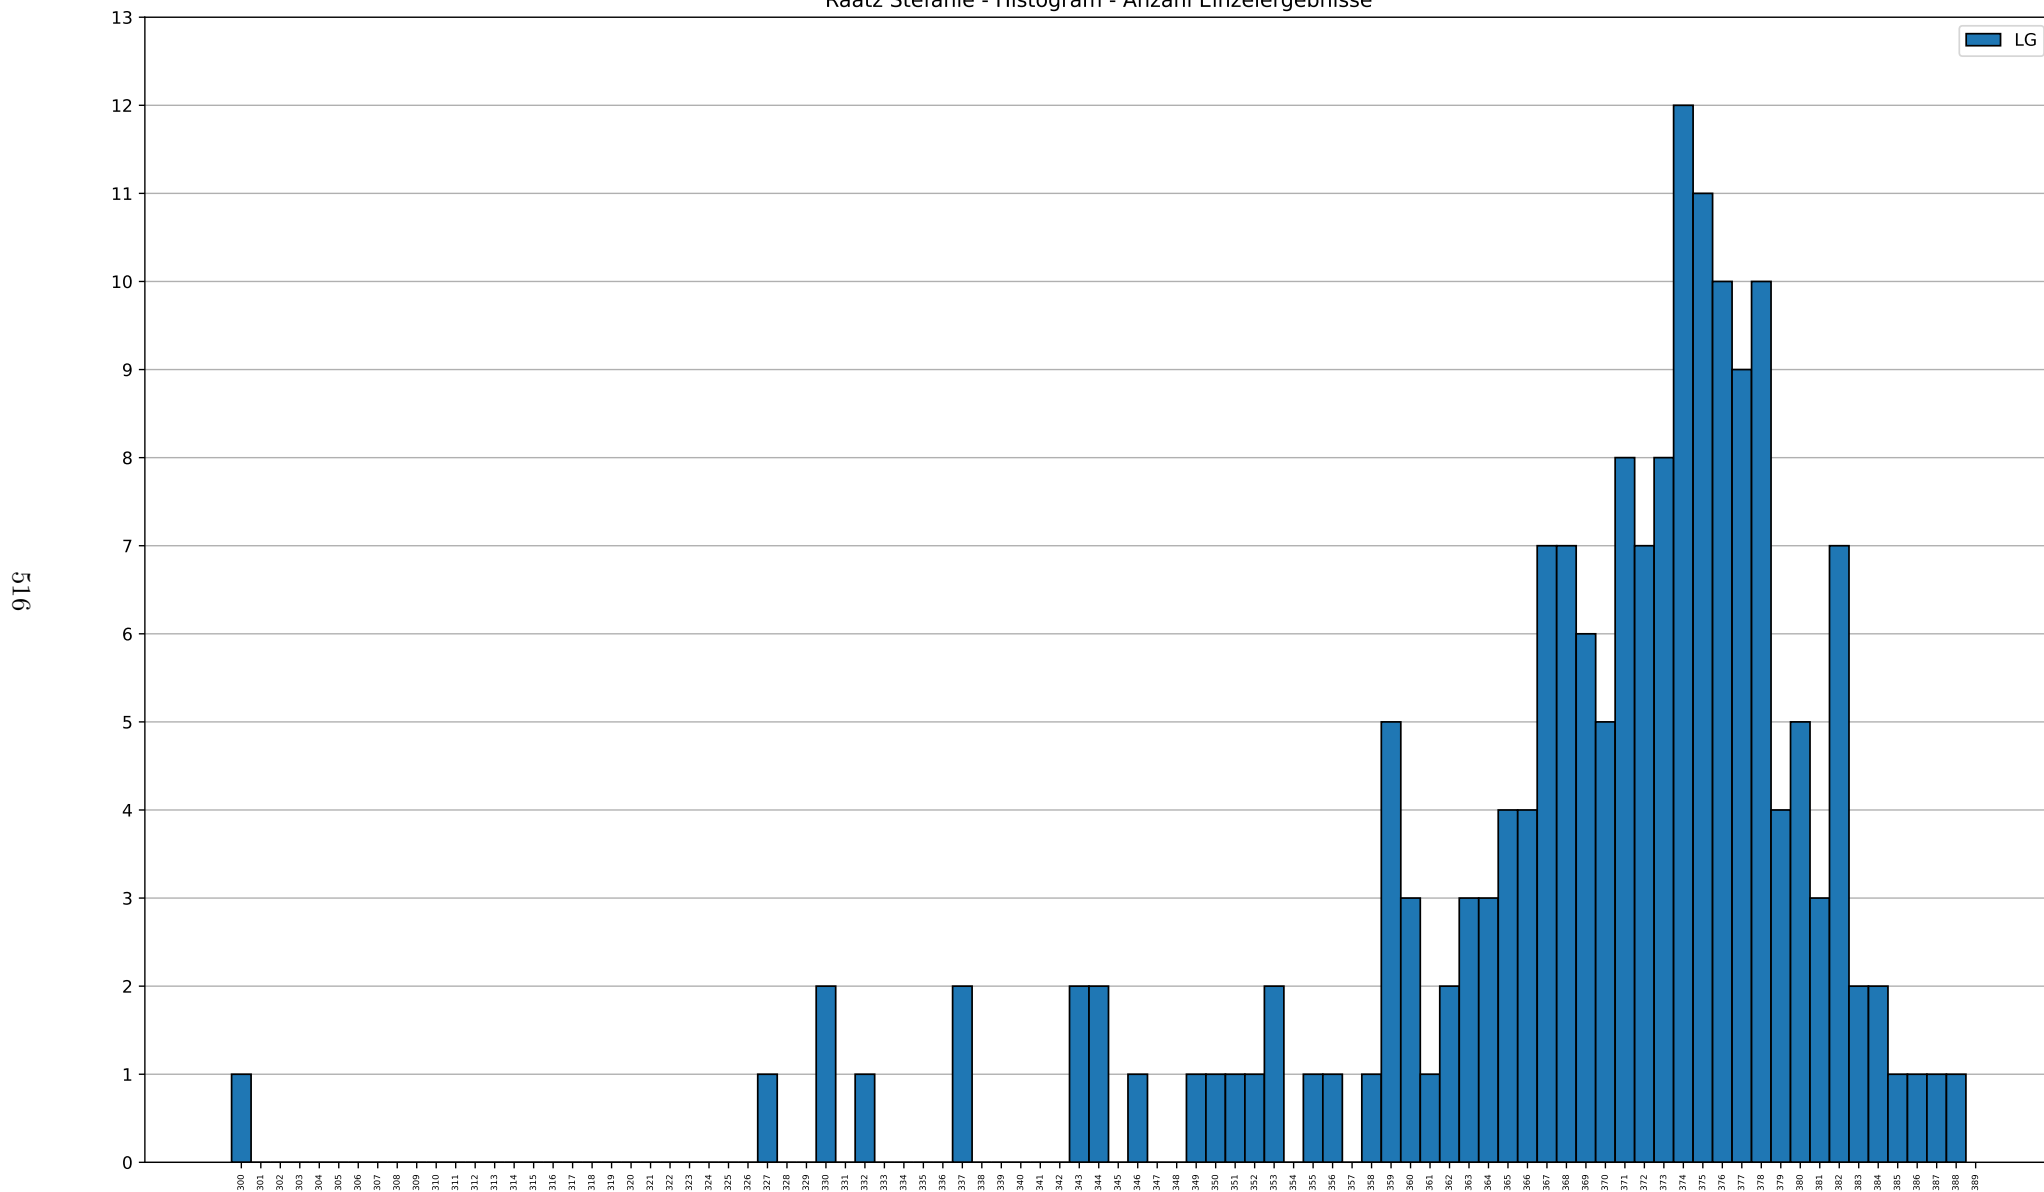

Fortsetzung auf nächster Seite

Saisonzusammenfassung	Ergebnis	Wettkampf	Mannschaft
	372	13	1
	380	14	1

Ratz Stefanie - Histogram - Anzahl Einzelergebnisse

Raatz Stefanie - Saison Ergebnisse als Box Diagramm - LG