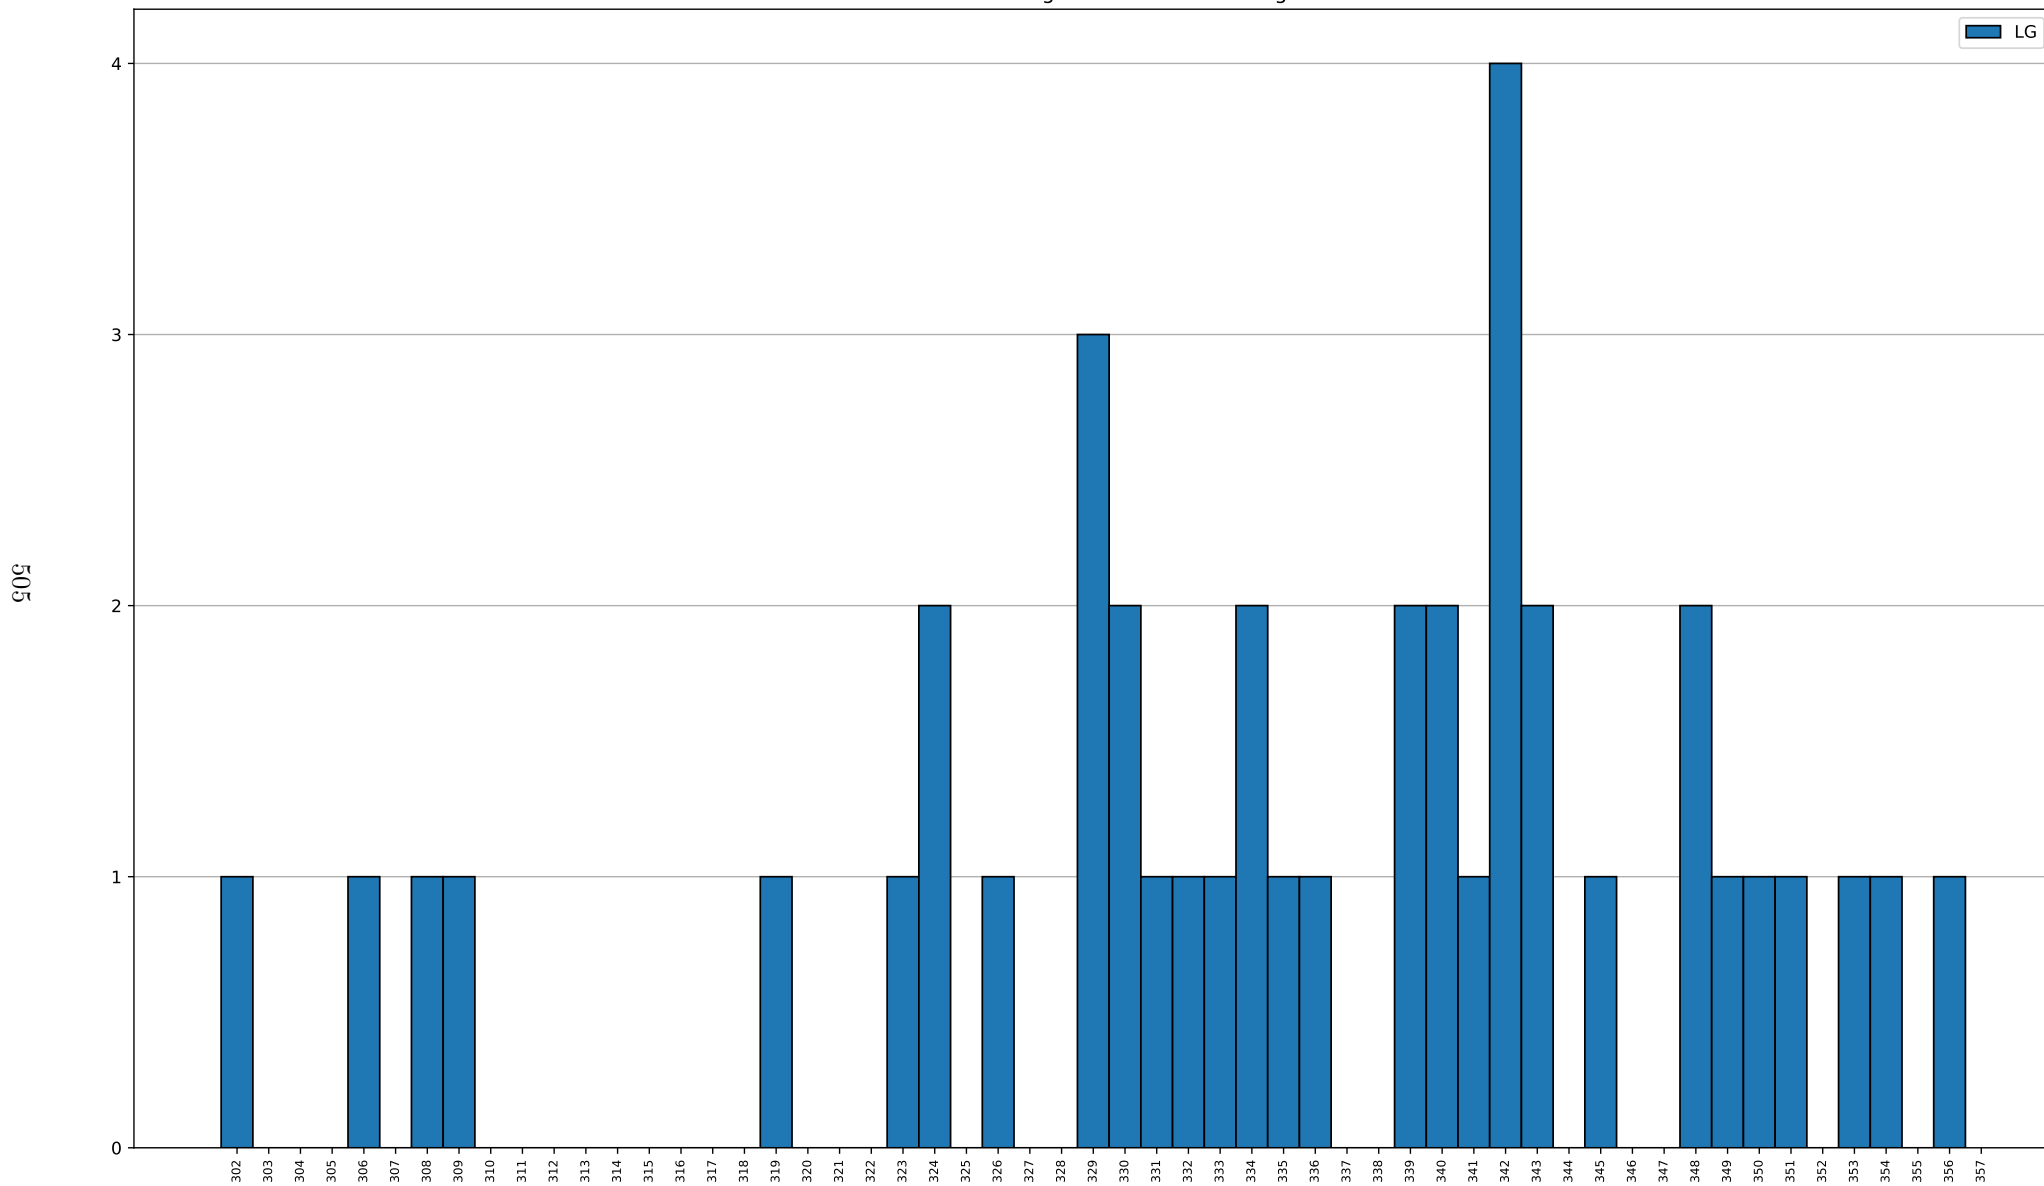

Saisonzusammenfassung	Ergebnis	Wettkampf	Mannschaft
	330	6	5
	342	7	5
	342	8	5
	353	9	5
	348	10	5
2018, 5. Mannschaft: max 356, min 309			
Durchschnitt: 335.82, Median: 335.0, Abweichung: 12.8			
	334	1	5
	343	2	5
	329	4	5
	342	5	5
	356	6	5
	329	7	5
	309	8	5
	354	9	5
	324	10	5
	335	11	5
	339	12	5
2019, 4. Mannschaft: max 349, min 302			
Durchschnitt: 329.00, Median: 331.0, Abweichung: 14.1			
	302	1	4
	348	2	4
	333	3	4
	336	4	4
	323	5	4
	349	6	4
	330	8	4
	341	9	4
	332	11	4
	306	12	4
	319	13	4
	329	14	4
2020, 4. Mannschaft: max 351, min 331			
Durchschnitt: 341.38, Median: 341.0, Abweichung: 6.5			
	350	1	4
	351	2	4
	342	3	4
	340	4	4
	334	5	4
	340	6	4
	343	7	4
	331	8	4

Platzek Fabian - Histogram - Anzahl Einzelergebnisse