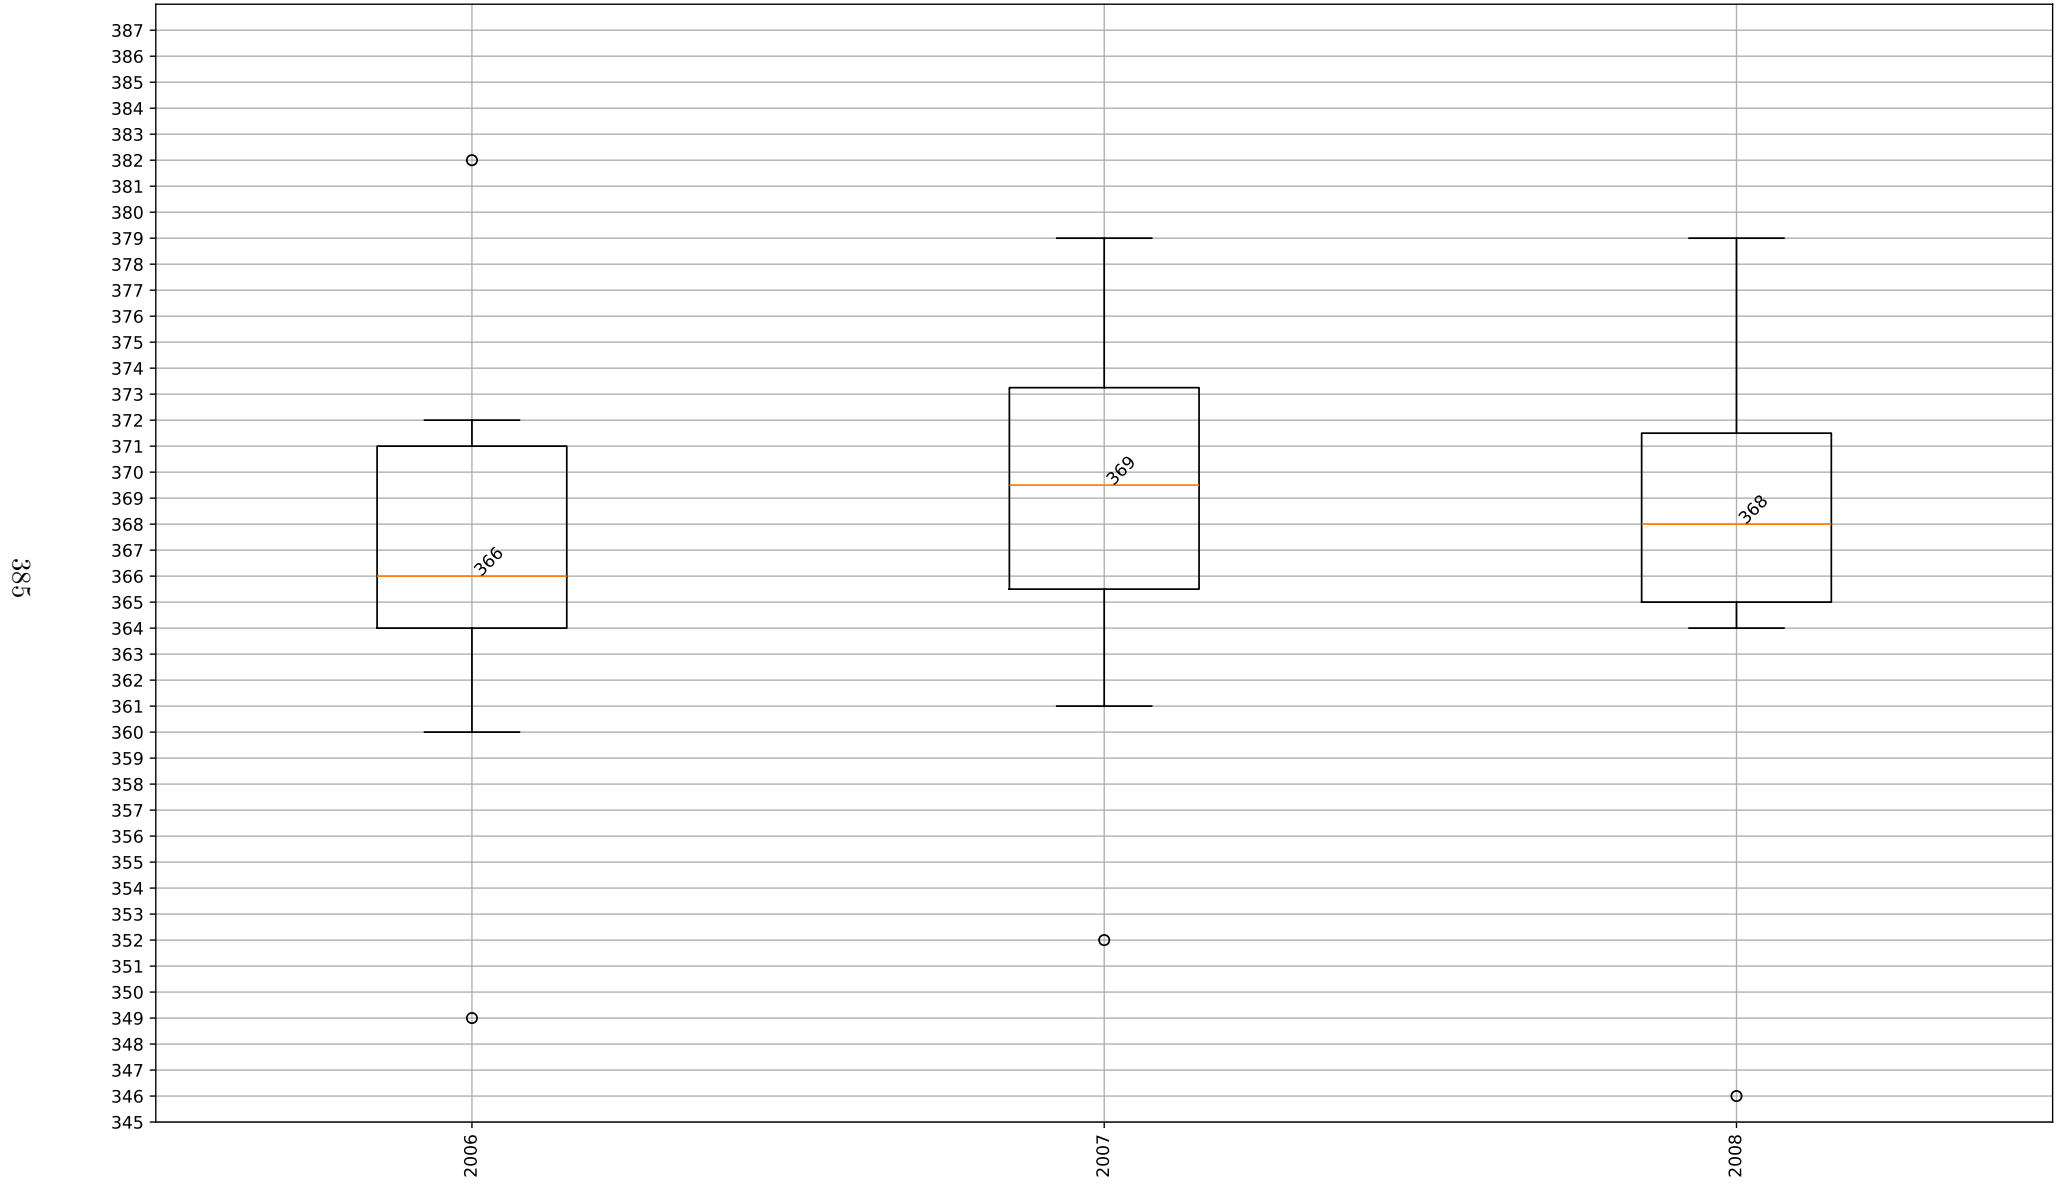

Kaltenecker Thomas - Saison Ergebnisse als Box Diagramm - LG