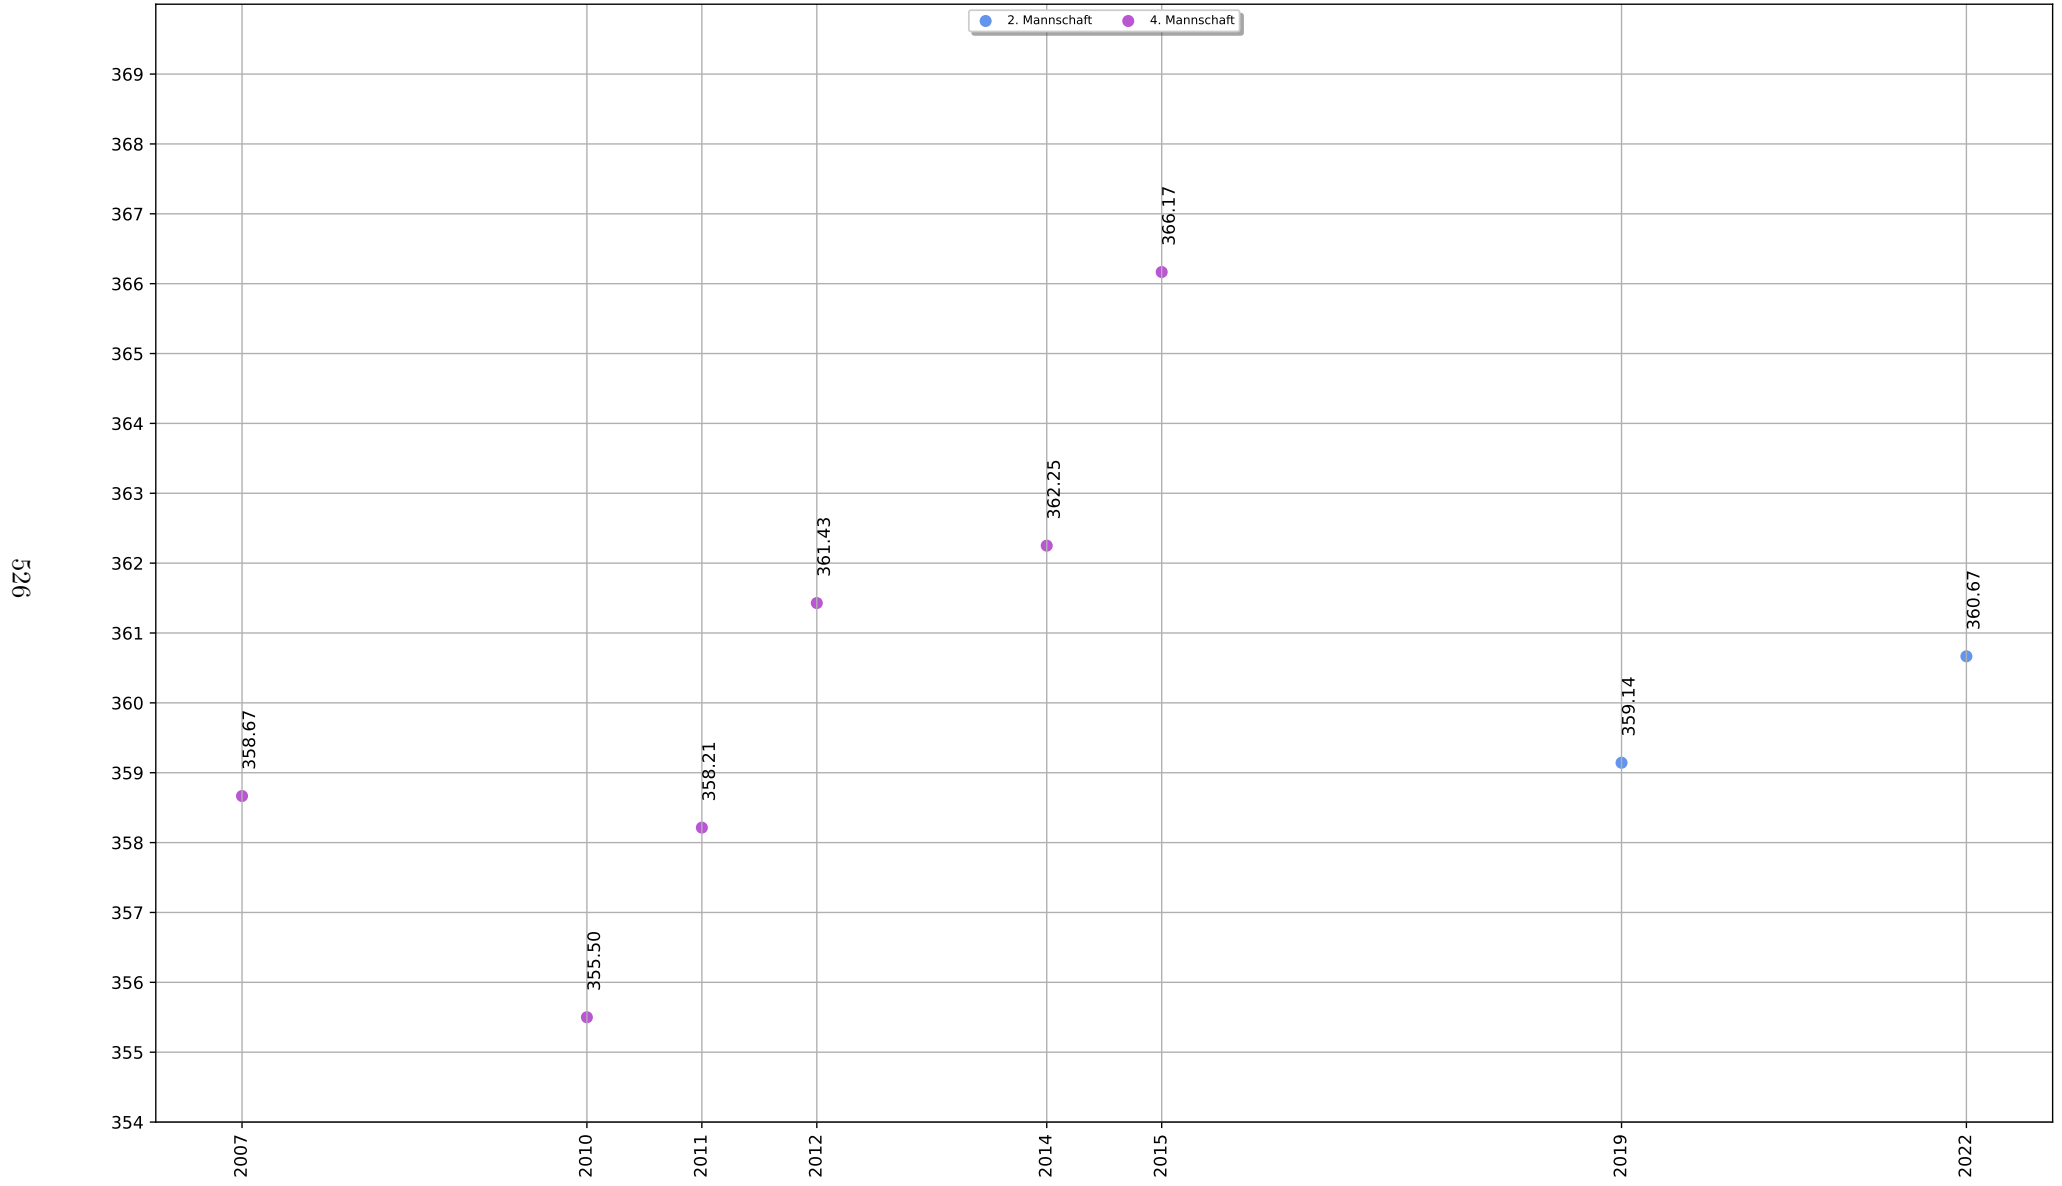

Regler Tobias - Saison Durchschnitt - LG