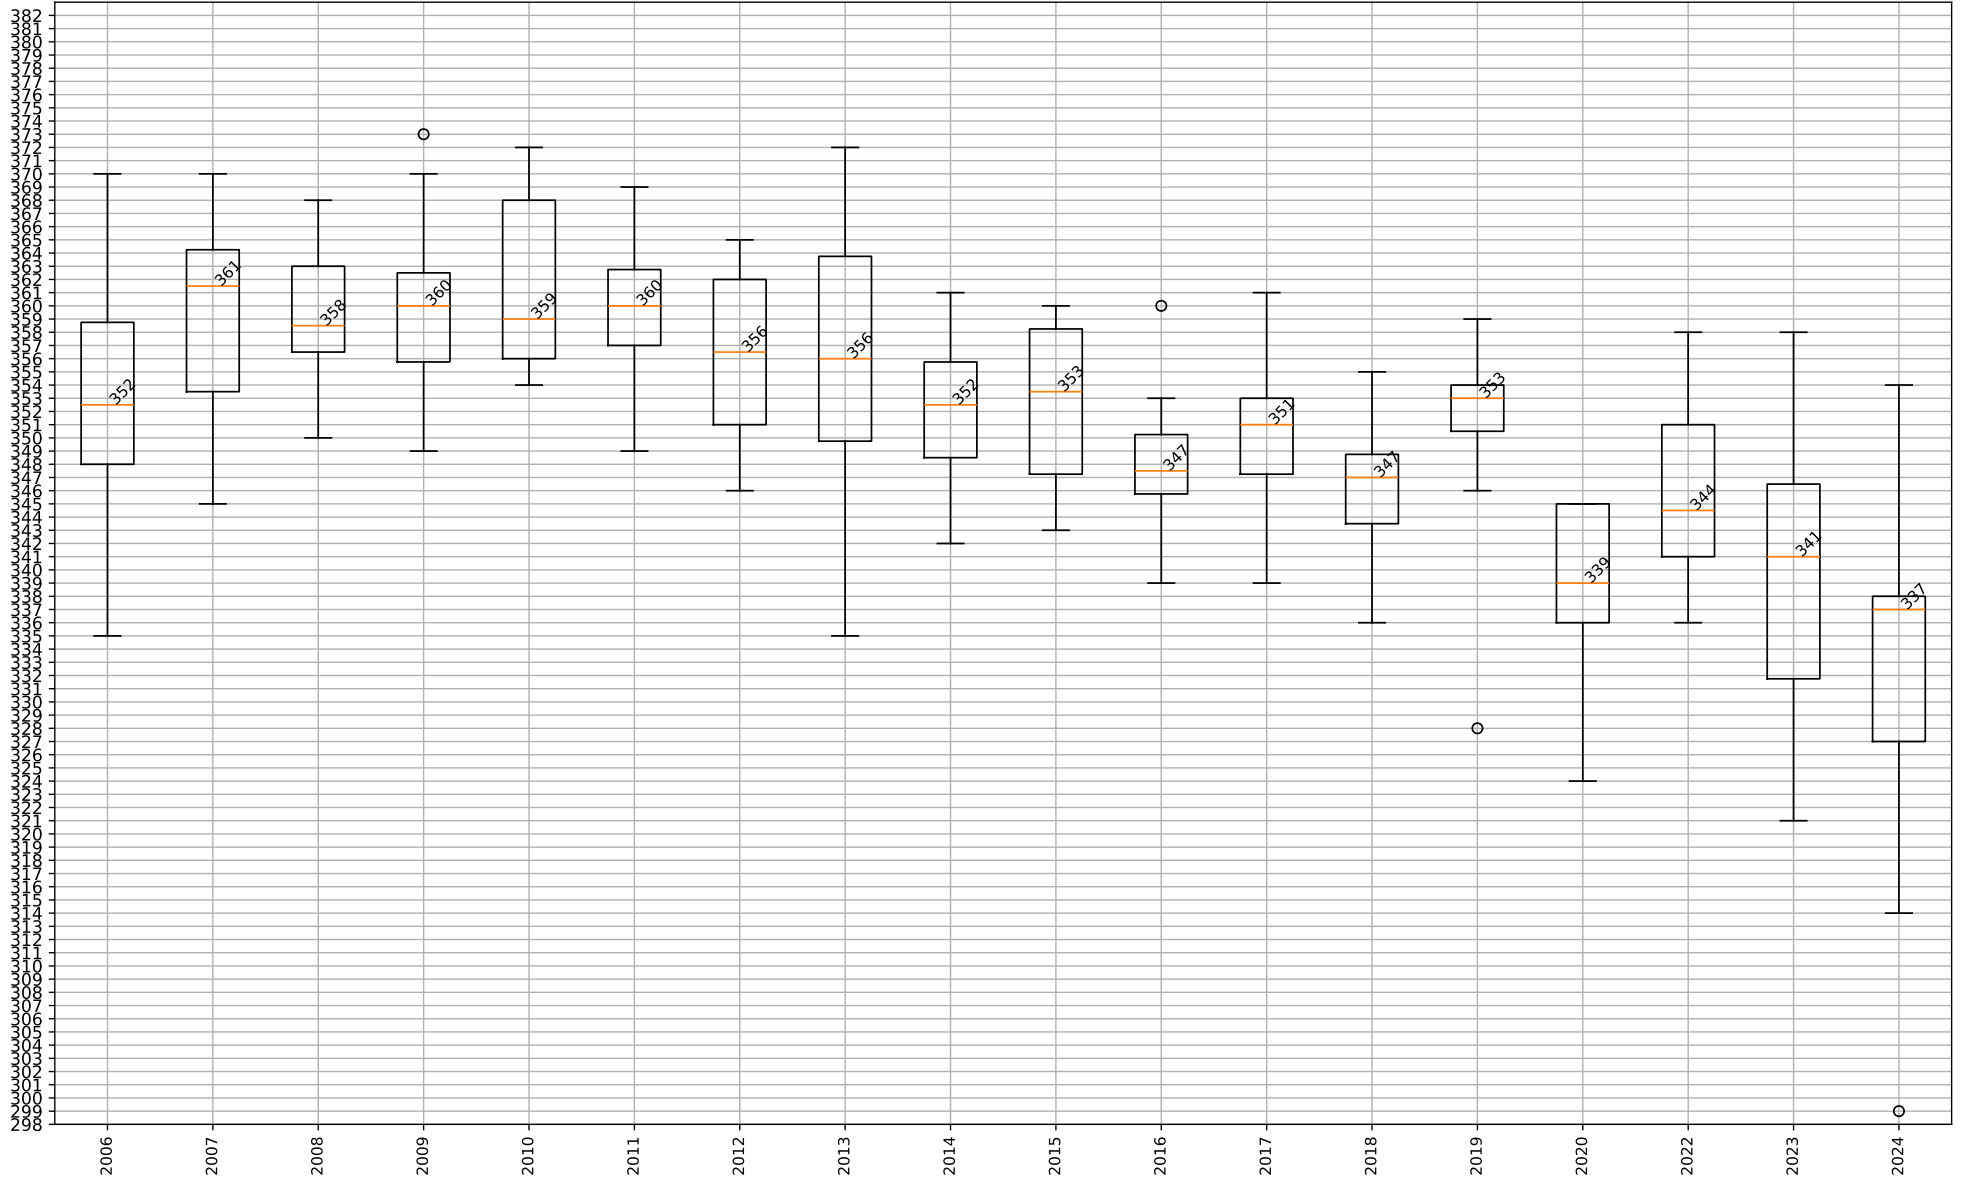

Ostertag Andreas - Saison Ergebnisse als Box Diagramm - LP