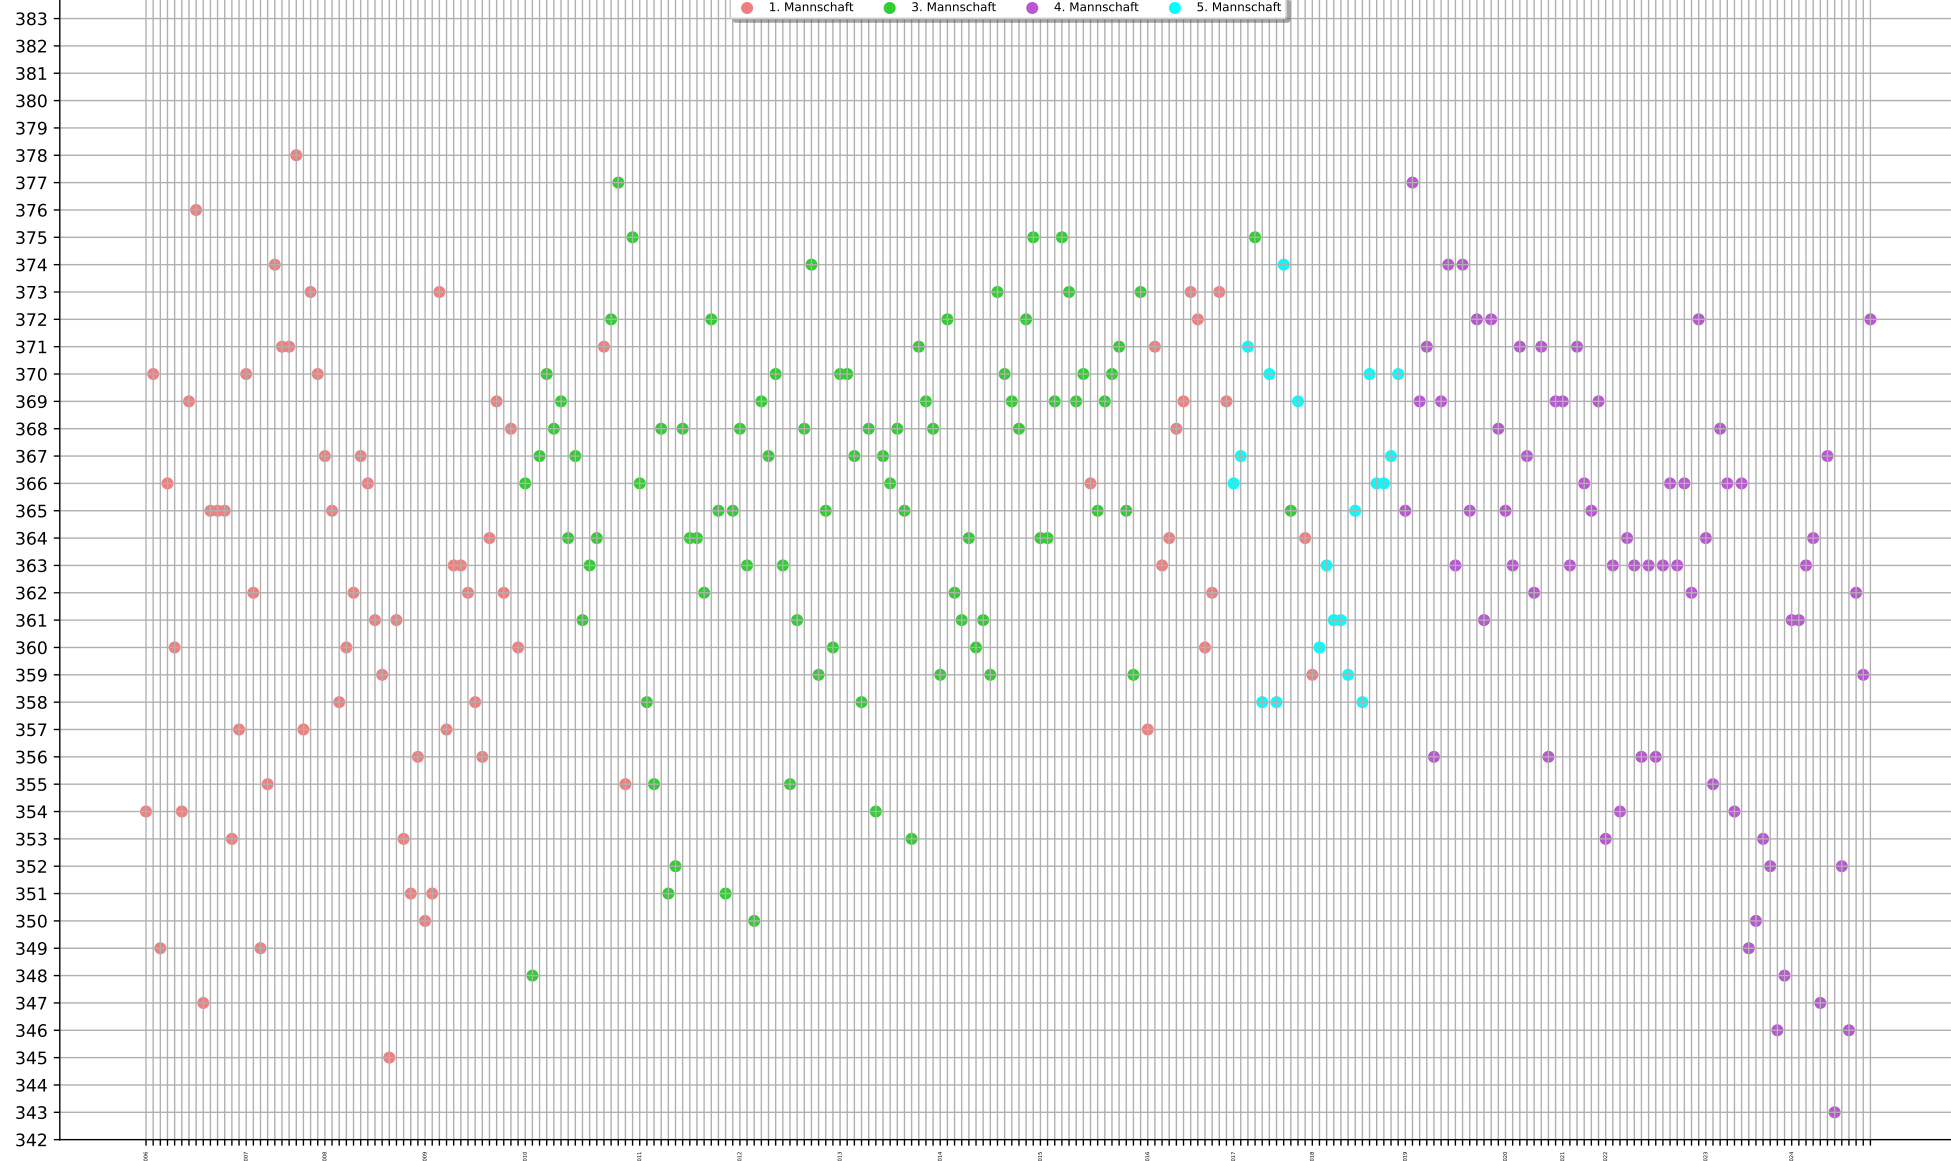

Kleinhans Kerstin - Einzelergebnisse - LG

● 1. Mannschaft ● 3. Mannschaft ● 4. Mannschaft ● 5. Mannschaft