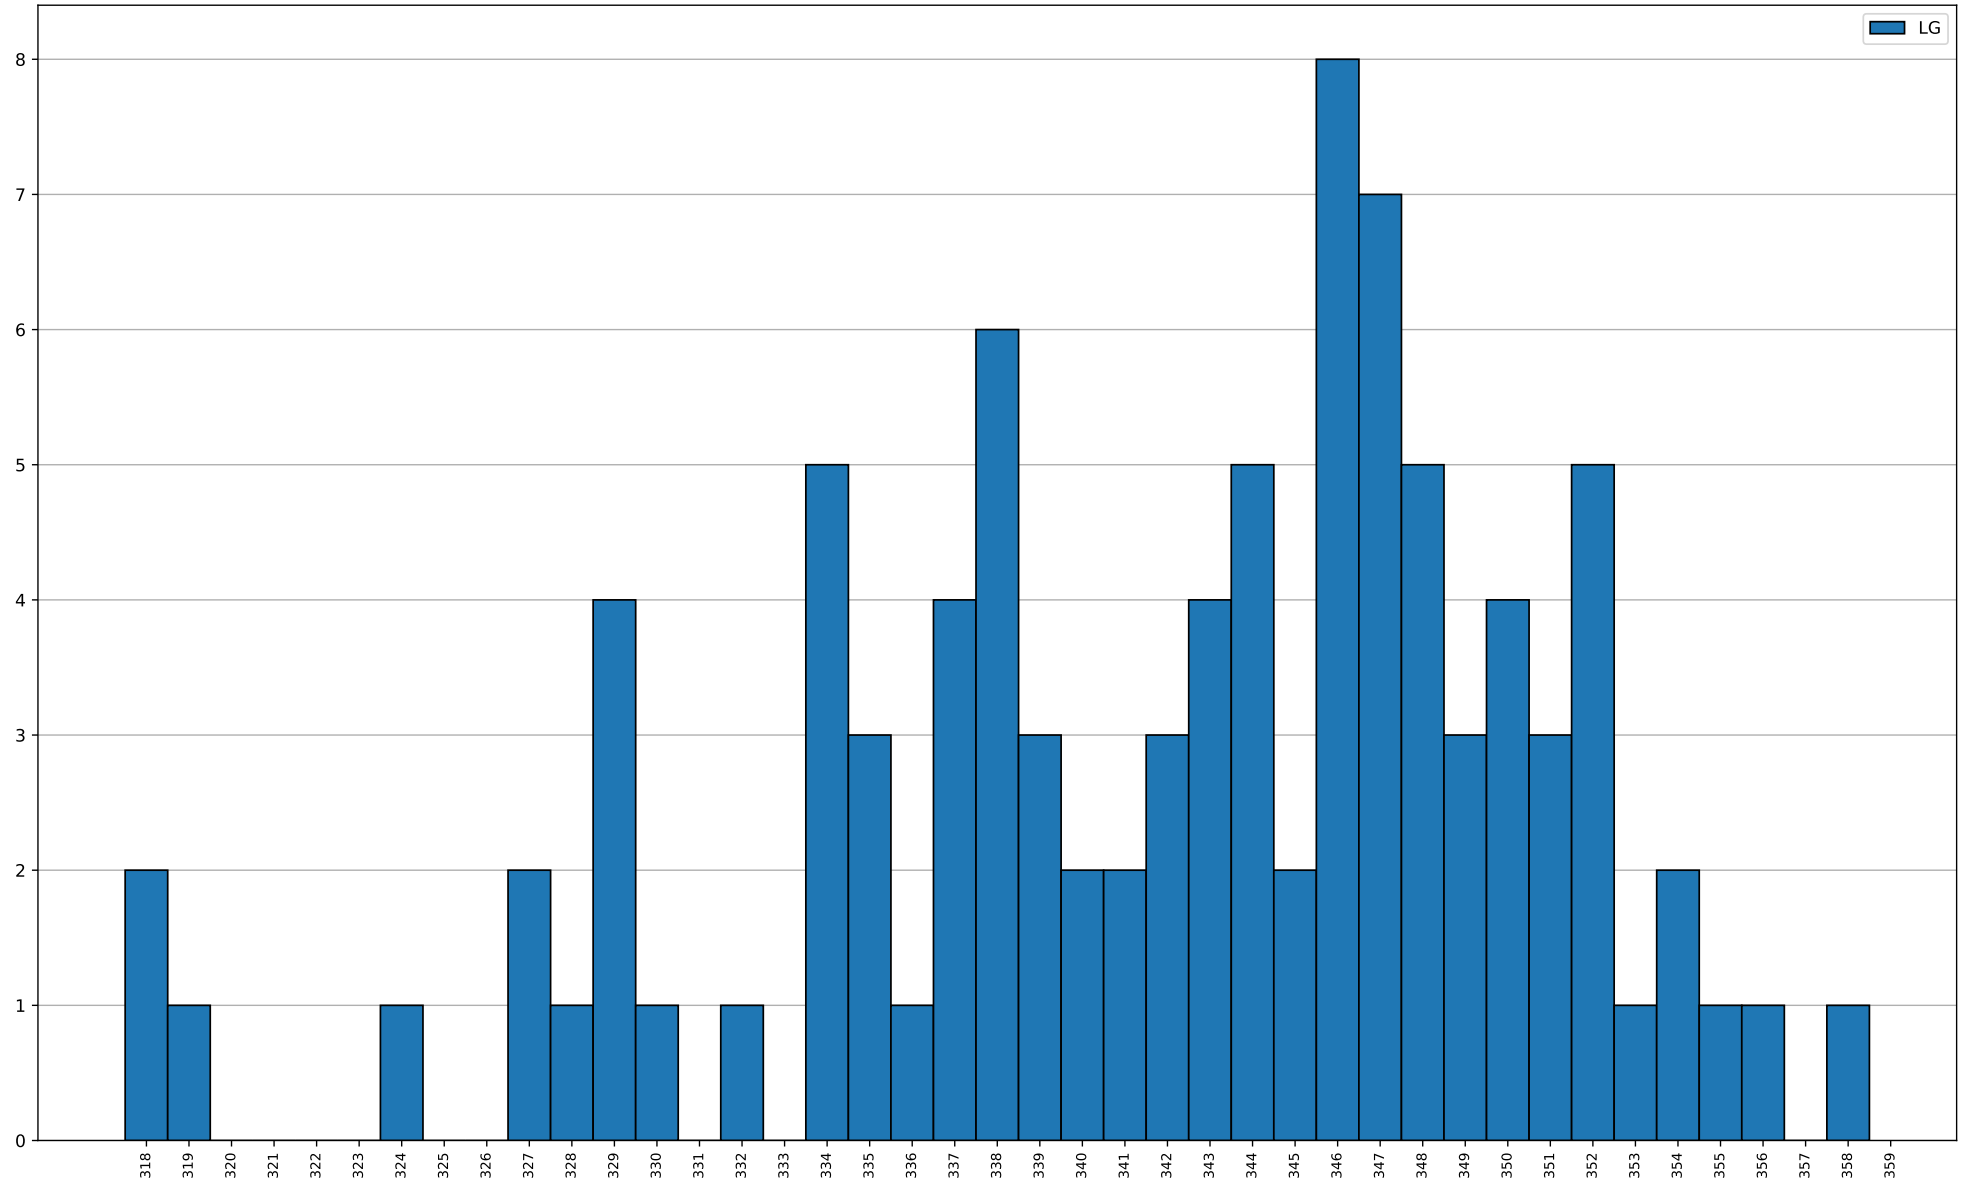

Saisonzusammenfassung	Ergebnis	Wettkampf	Mannschaft
	327	8	3
2021, 3. Mannschaft: max 351, min 334 Durchschnitt: 339.50, Median: 335.5, Abweichung: 6.8	351	1	3
	334	2	3
	334	3	3
	347	4	3
	336	5	3
	335	6	3
2022, 3. Mannschaft: max 354, min 319 Durchschnitt: 340.07, Median: 341.5, Abweichung: 9.8	334	1	3
	335	2	3
	319	3	3
	341	4	3
	346	5	3
	349	6	3
	338	7	3
	324	8	3
	334	9	3
	342	10	3
	347	11	3
	352	12	3
	354	13	3
	346	14	3
2023, 3. Mannschaft: max 358, min 339 Durchschnitt: 347.50, Median: 350.0, Abweichung: 5.9	340	1	3
	343	2	3
	358	3	3
	350	4	3
	352	5	3
	350	6	3
	345	7	3
	339	8	3
	352	9	3
	339	10	3
	350	11	3
	352	12	3
2024, 3. Mannschaft: max 352, min 318 Durchschnitt: 342.50, Median: 343.5, Abweichung: 8.9	352	1	3
	343	2	3
	318	3	3
	340	4	3
	348	5	3
	349	6	3
	342	7	3
	344	8	3
	343	9	3
	346	10	3

Berchermeier Maria - Histogram - Anzahl Einzelergebnisse