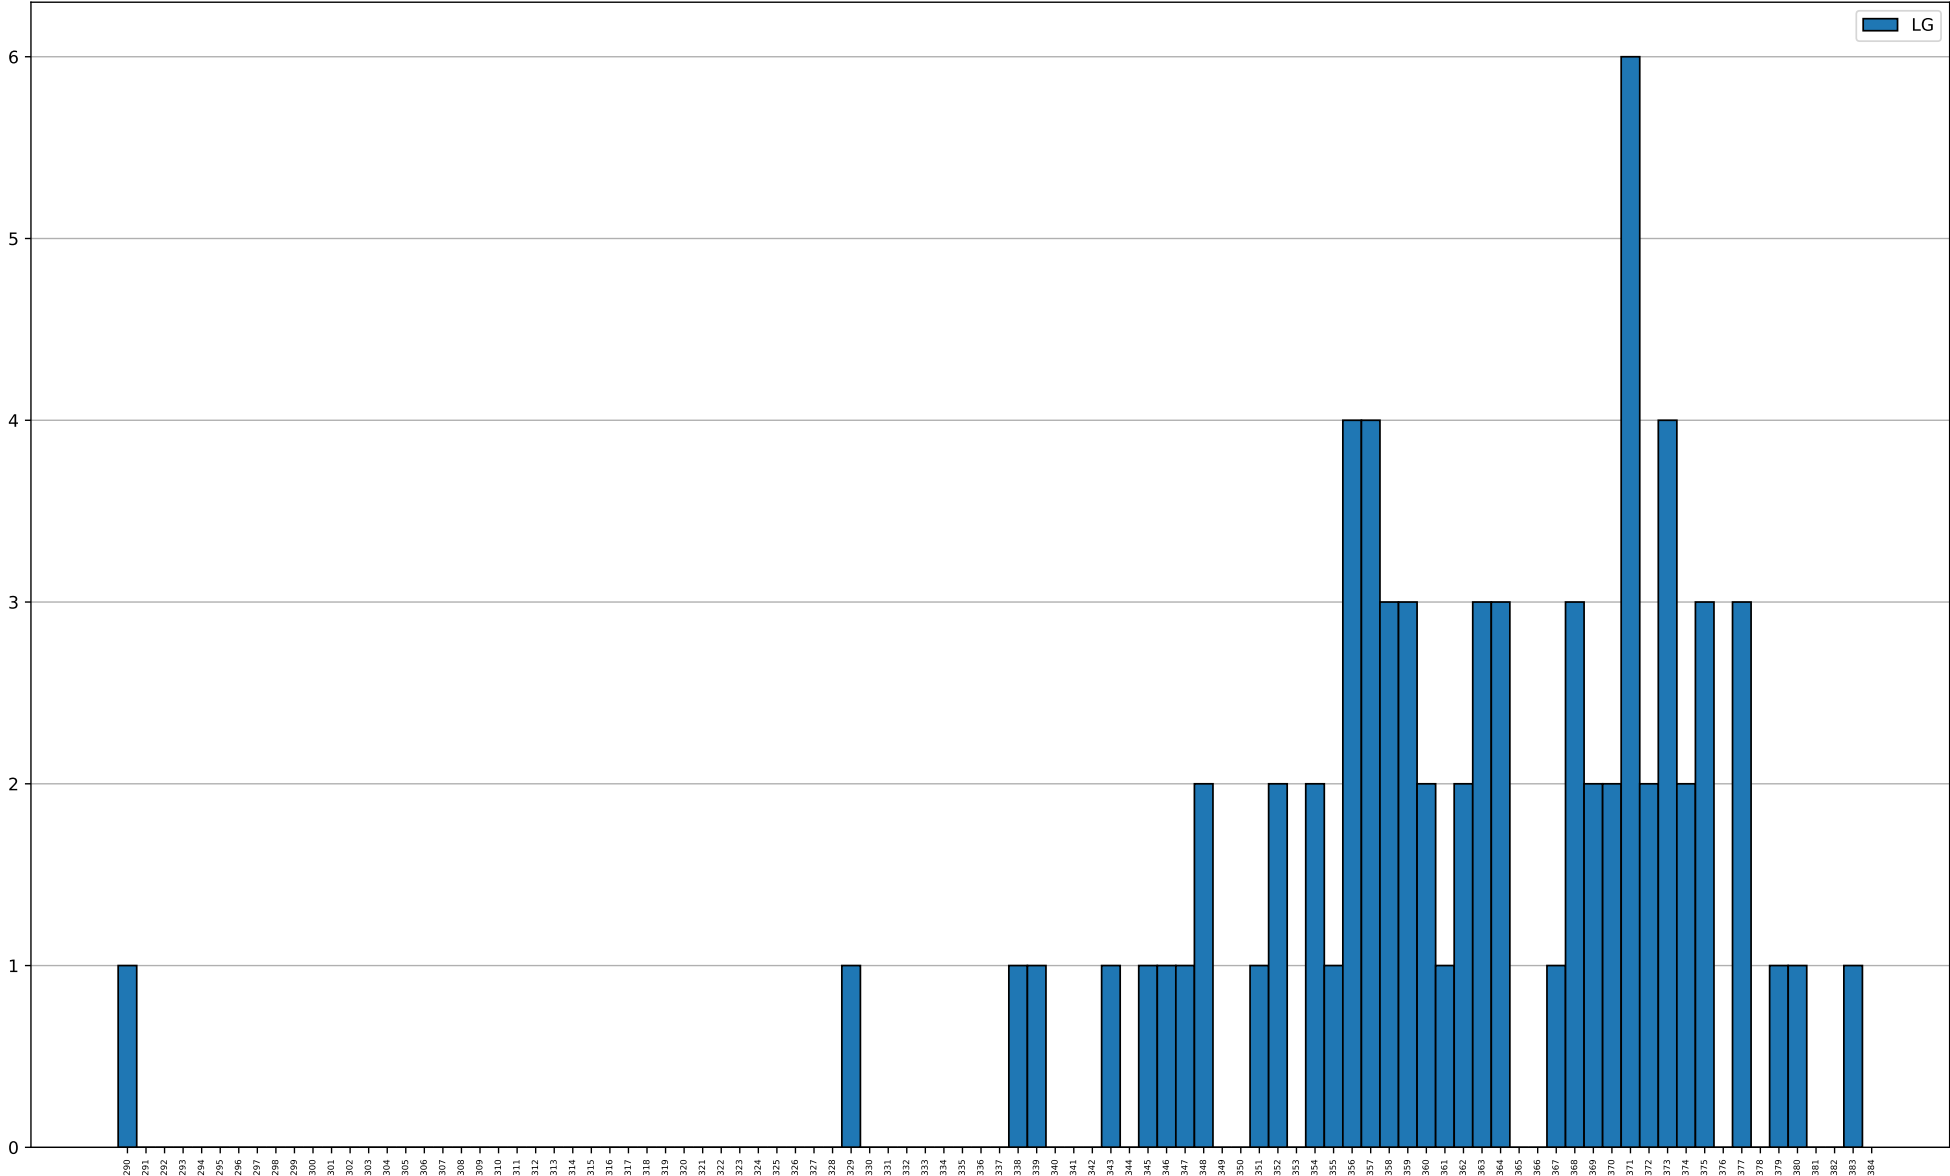

Saisonzusammenfassung	Ergebnis	Wettkampf	Mannschaft
	374	10	4
	377	12	4
	380	14	4
2014, 2. Mannschaft: max 375, min 368 Durchschnitt: 371.50, Median: 371.5, Abweichung: 3.5			
	368	10	2
	375	12	2
2014, 4. Mannschaft: max 377, min 363 Durchschnitt: 371.67, Median: 375.0, Abweichung: 6.2			
	363	9	4
	377	13	4
	375	14	4
2015, 1. Mannschaft: max 364, min 362 Durchschnitt: 363.00, Median: 363.0, Abweichung: 1.0			
	364	1	1
	362	2	1
2015, 4. Mannschaft: max 375, min 345 Durchschnitt: 363.75, Median: 365.0, Abweichung: 9.5			
	374	1	4
	363	3	4
	375	4	4
	367	5	4
	359	7	4
	371	8	4
	356	12	4
	345	14	4
2016, 1. Mannschaft: max 377, min 356 Durchschnitt: 364.55, Median: 363.0, Abweichung: 7.3			
	357	1	1
	363	2	1
	377	3	1
	358	4	1
	356	5	1
	357	6	1
	370	8	1
	369	9	1
	359	10	1
	373	11	1
	371	12	1
2017, 3. Mannschaft: max 371, min 360 Durchschnitt: 365.50, Median: 365.5, Abweichung: 5.5			
	360	1	3
	371	2	3
2018, 5. Mannschaft: max 373, min 356 Durchschnitt: 363.67, Median: 362.0, Abweichung: 7.0			
	373	5	5
	356	7	5
	362	8	5

Bösl David - Histogram - Anzahl Einzelergebnisse