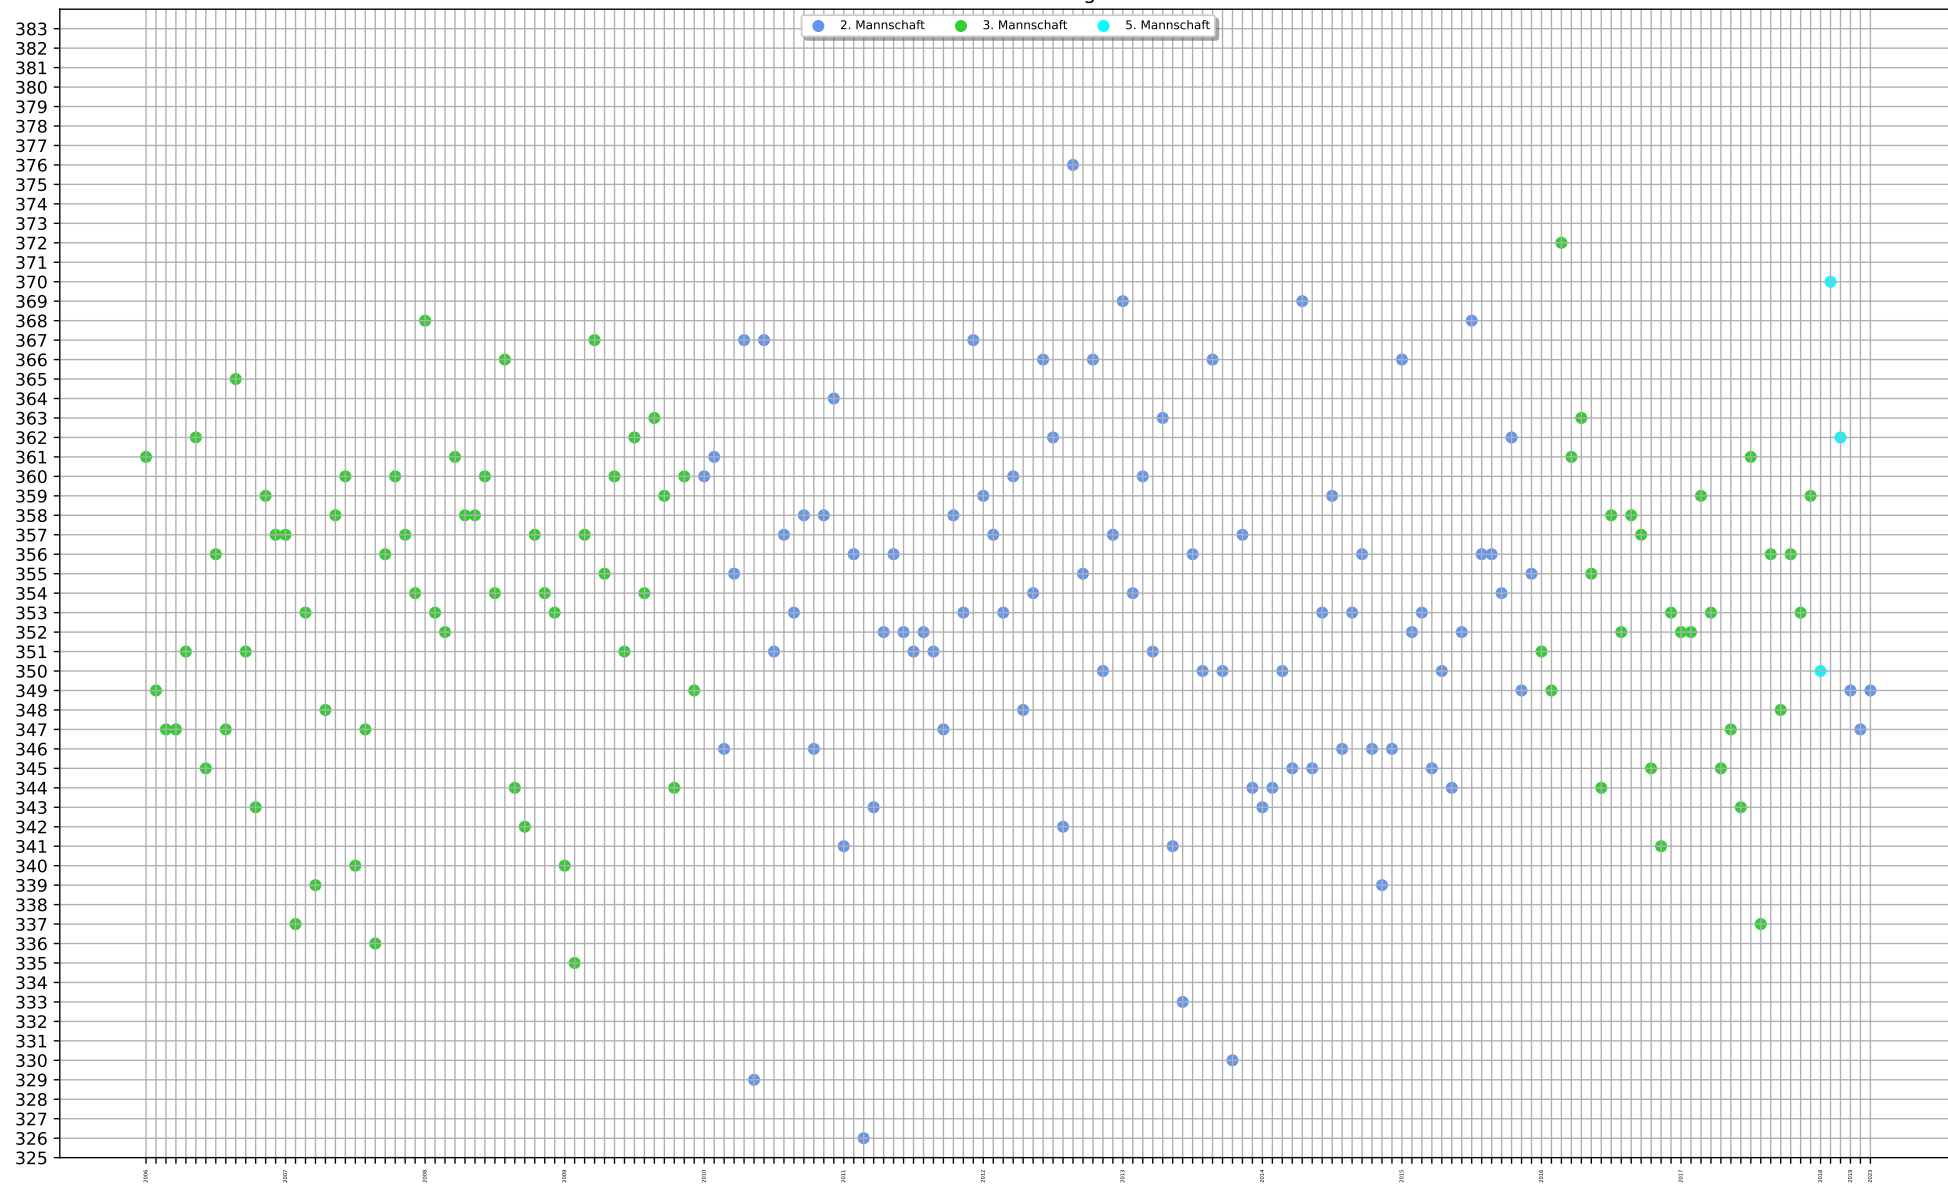

Hirschbeck Stefan - Einzelergebnisse - LG