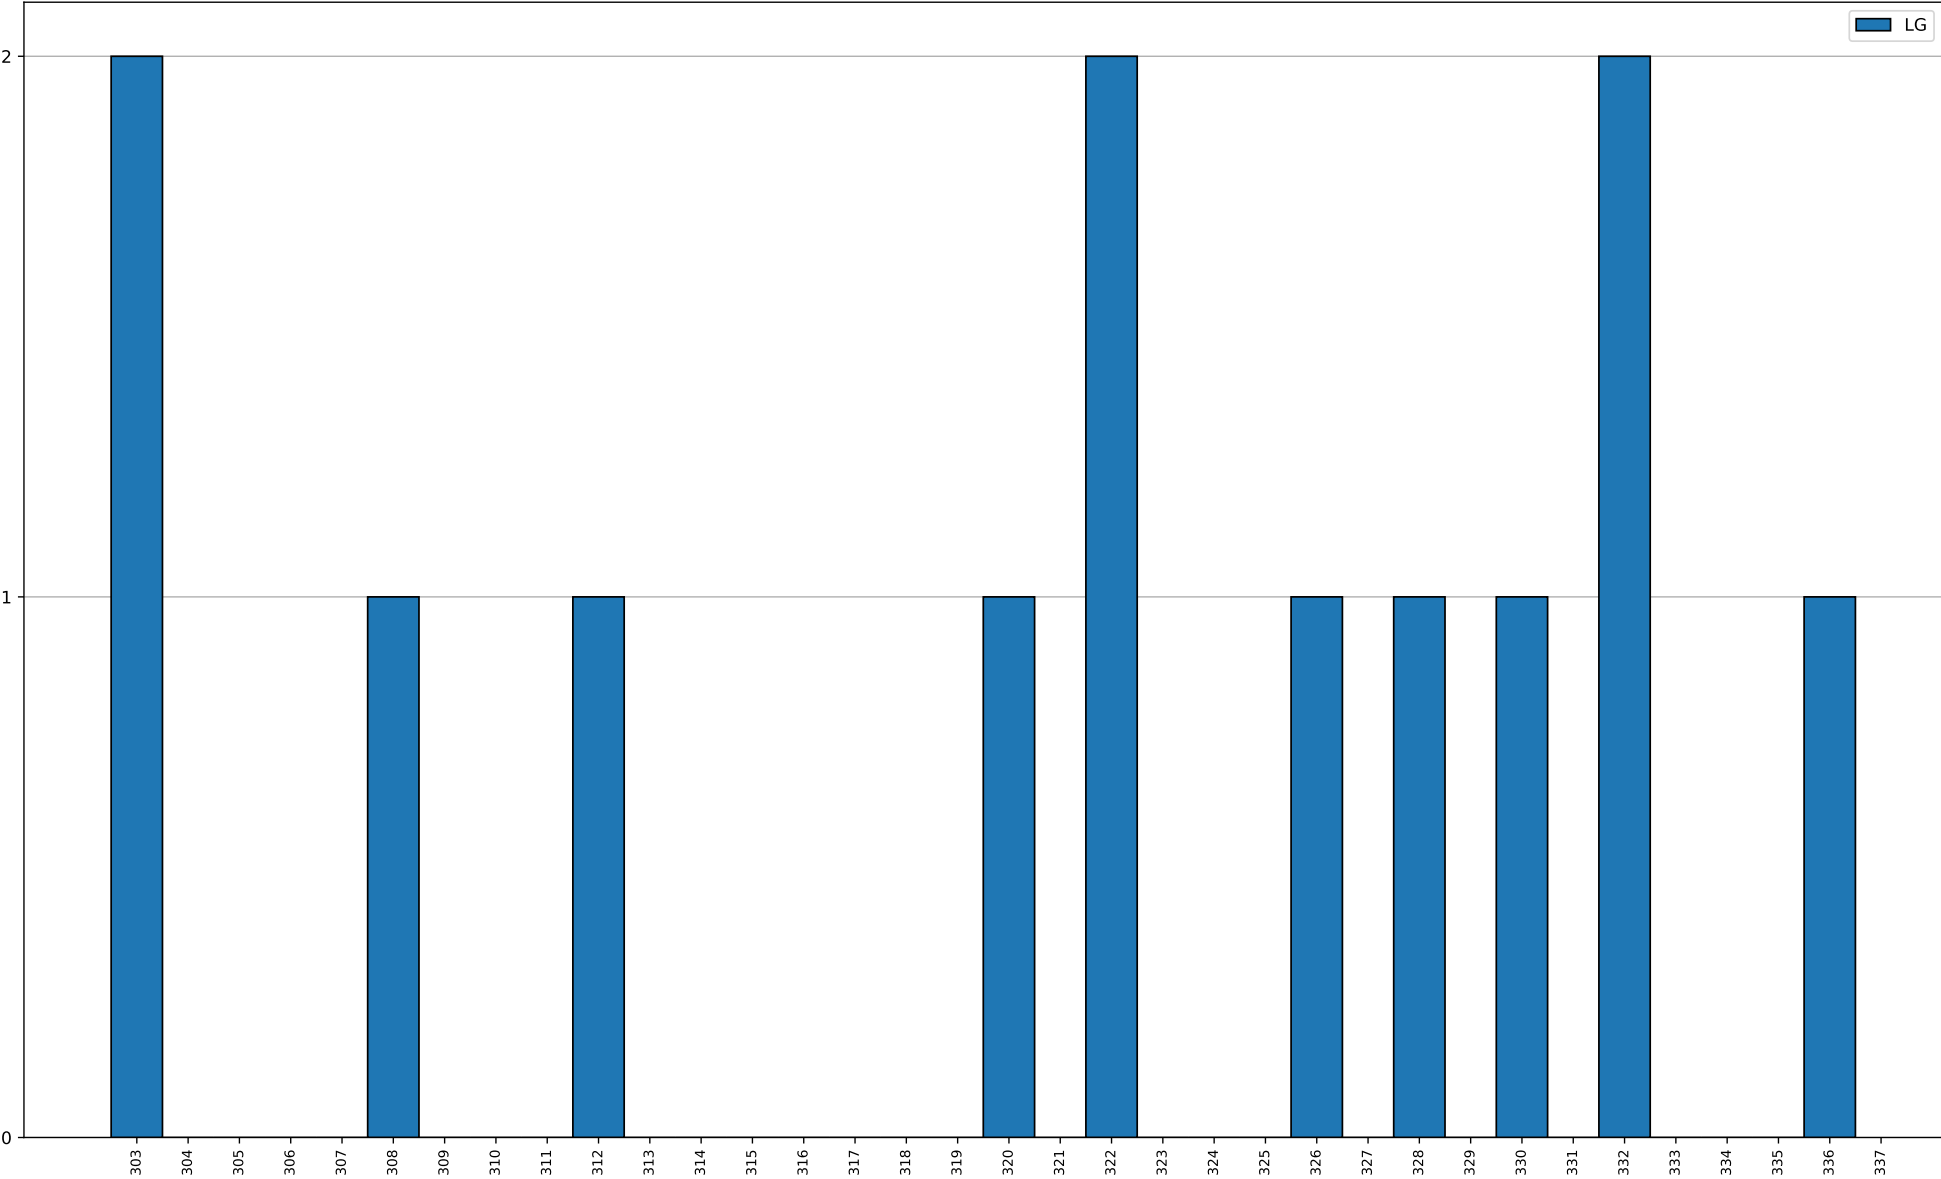

Bartesch Johannes - Histogram - Anzahl Einzelergebnisse