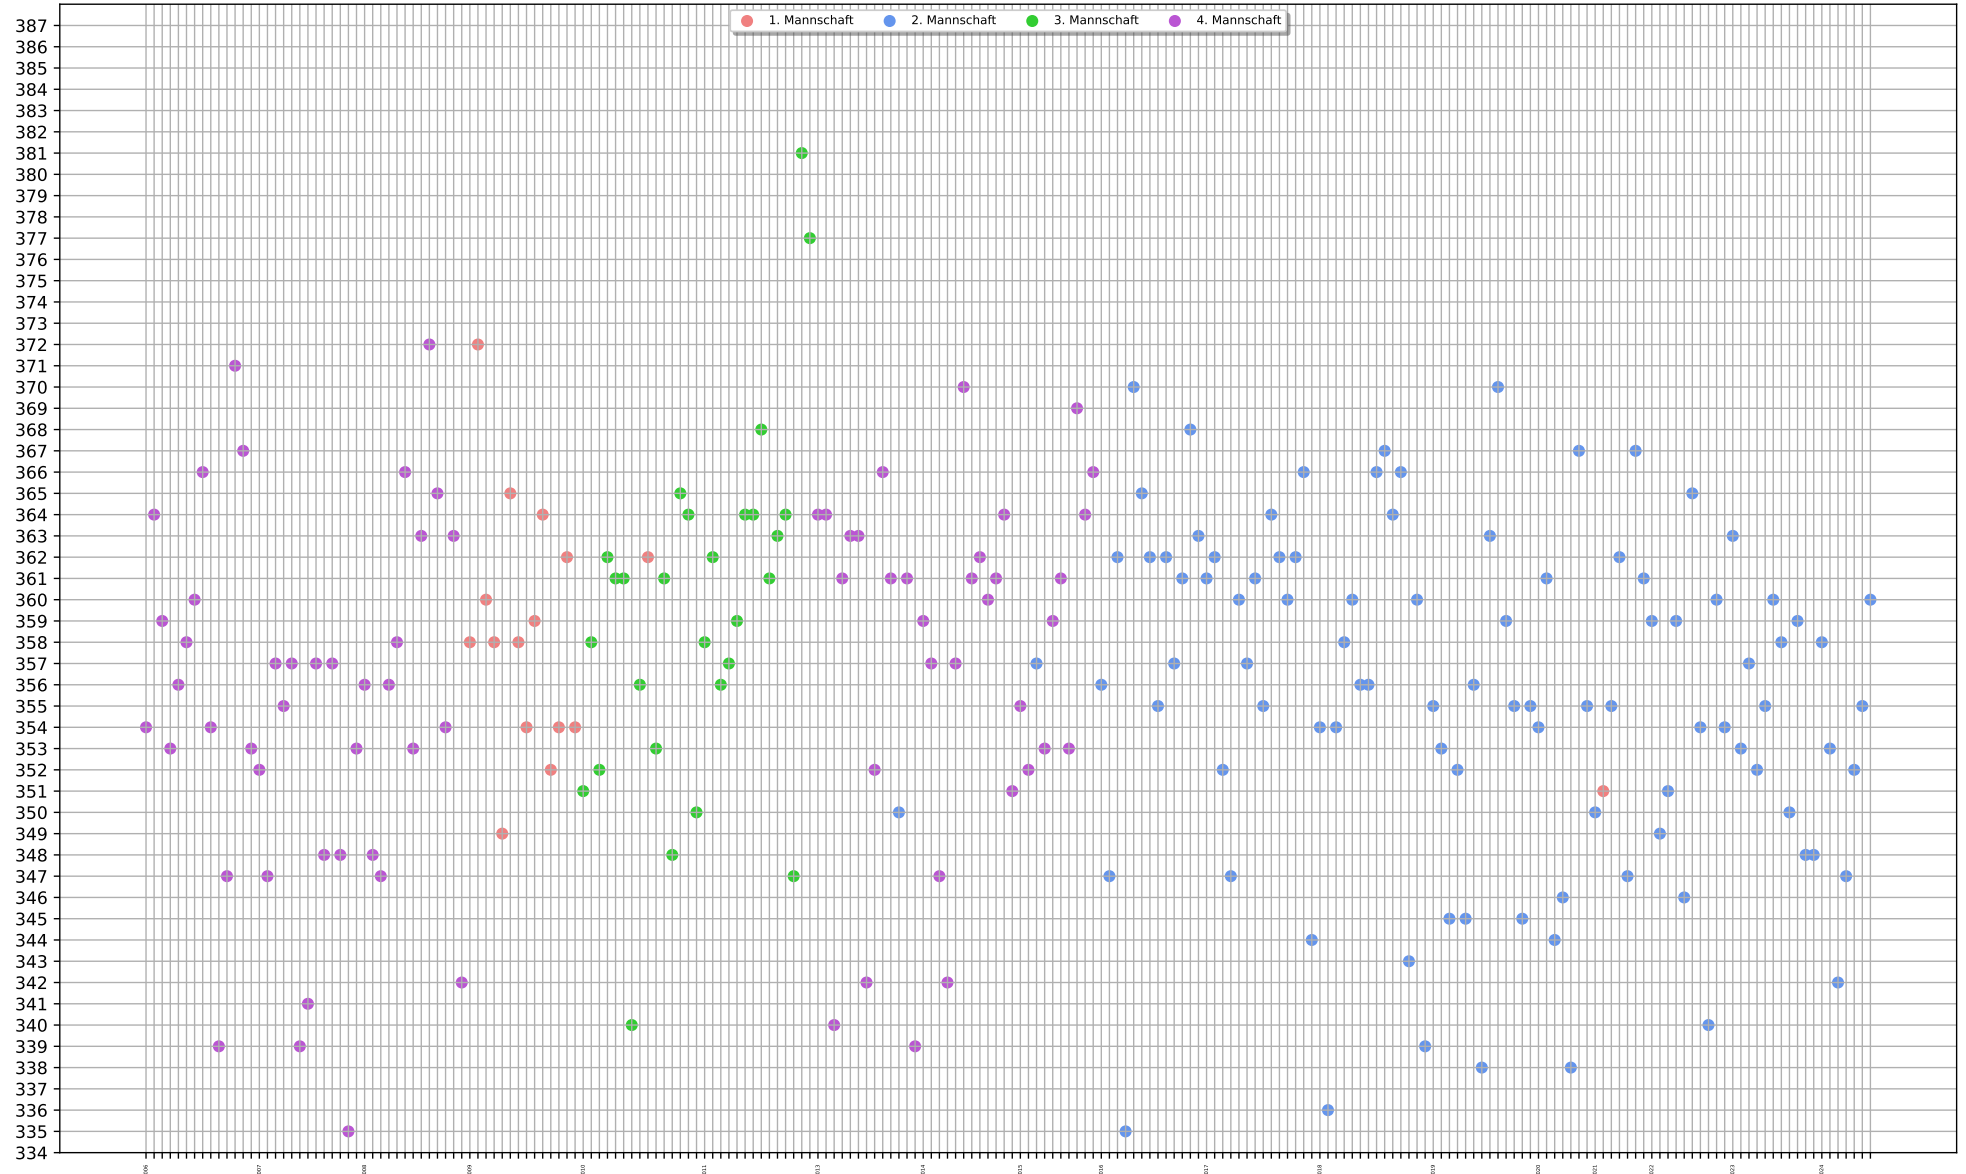

Walter Michael - Einzelergebnisse - LG

1. Mannschaft 2. Mannschaft 3. Mannschaft 4. Mannschaft

605