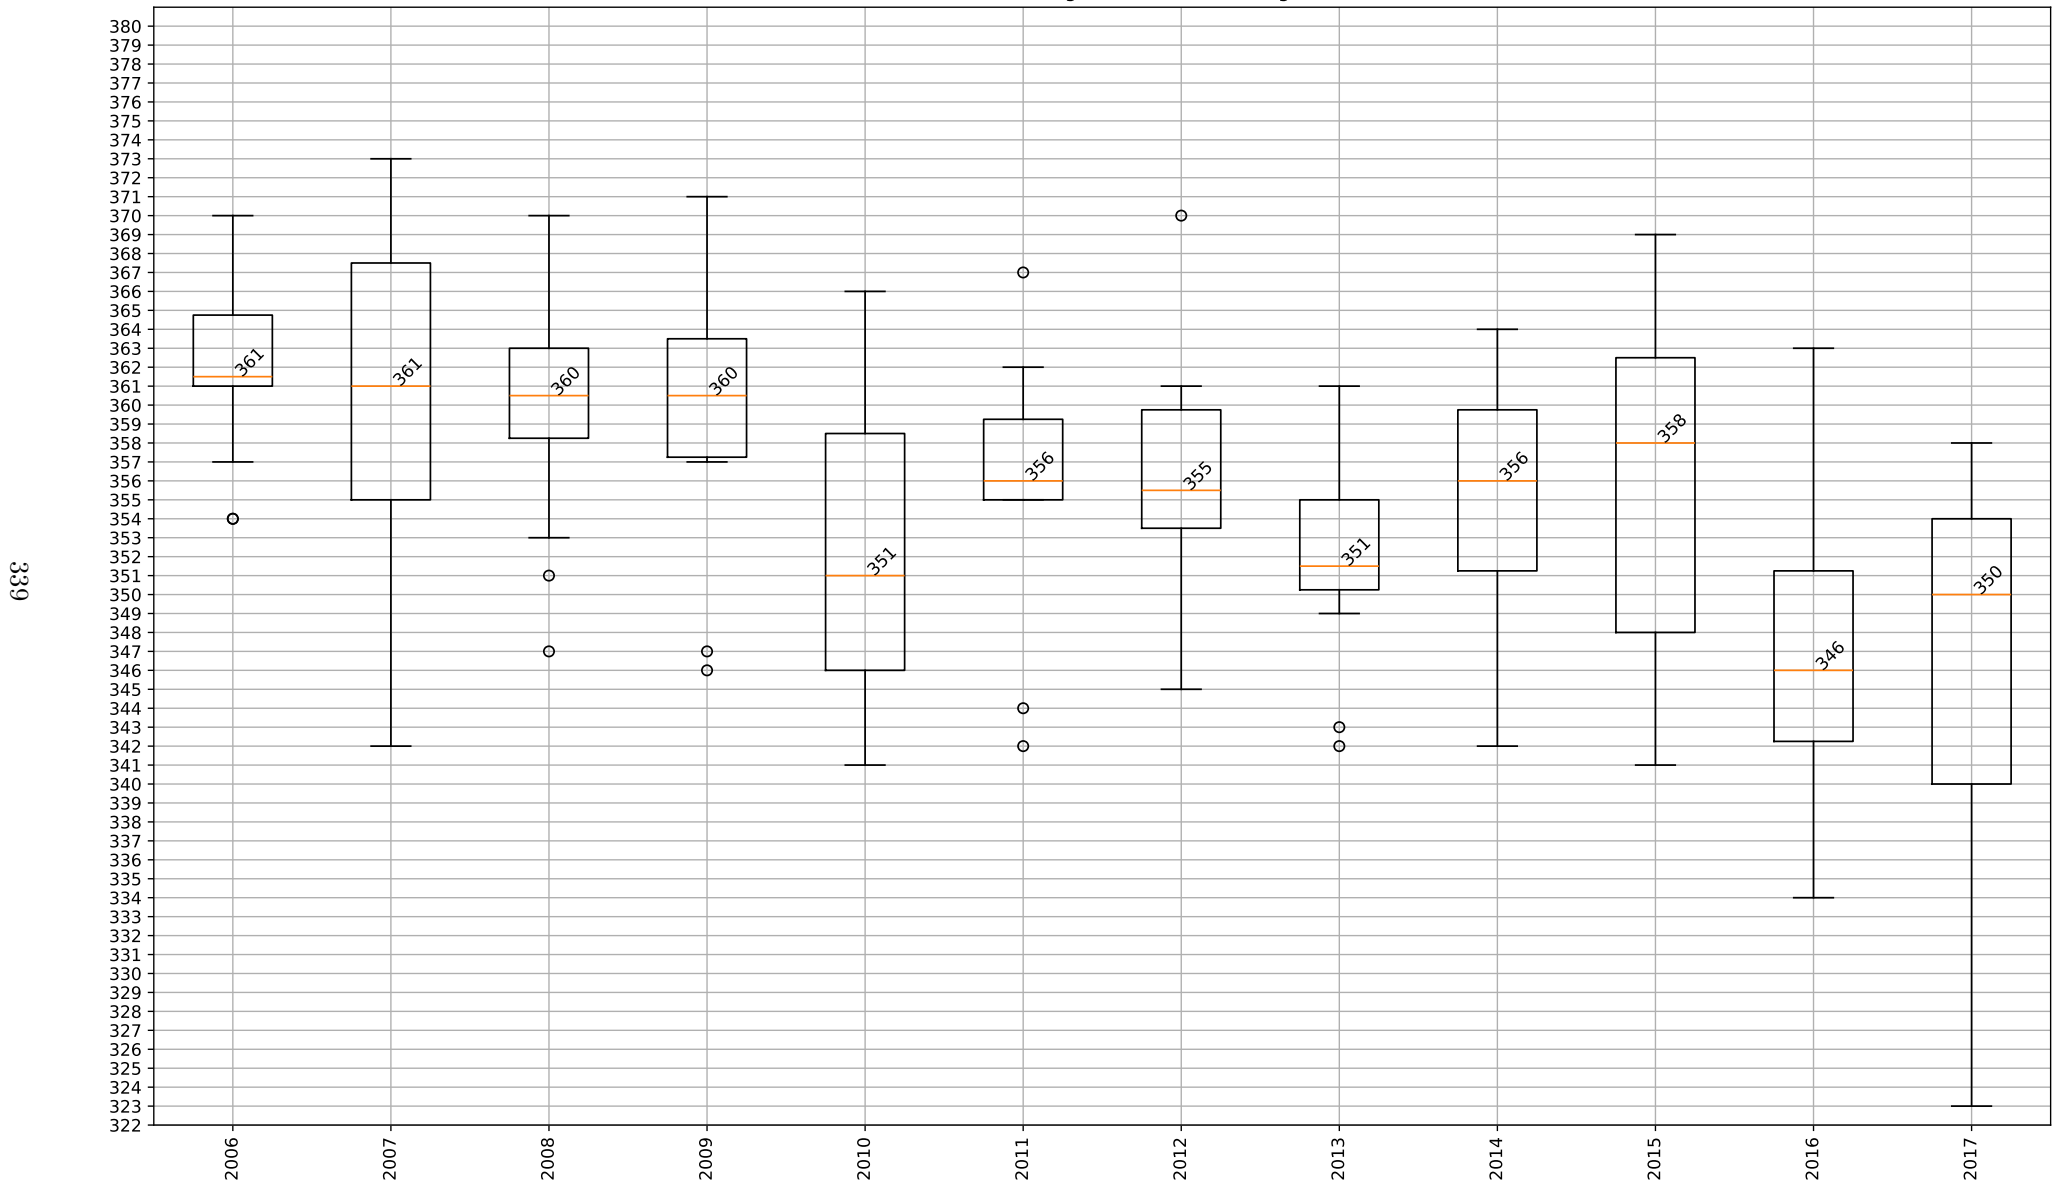

Herzner Franz - Saison Ergebnisse als Box Diagramm - LG