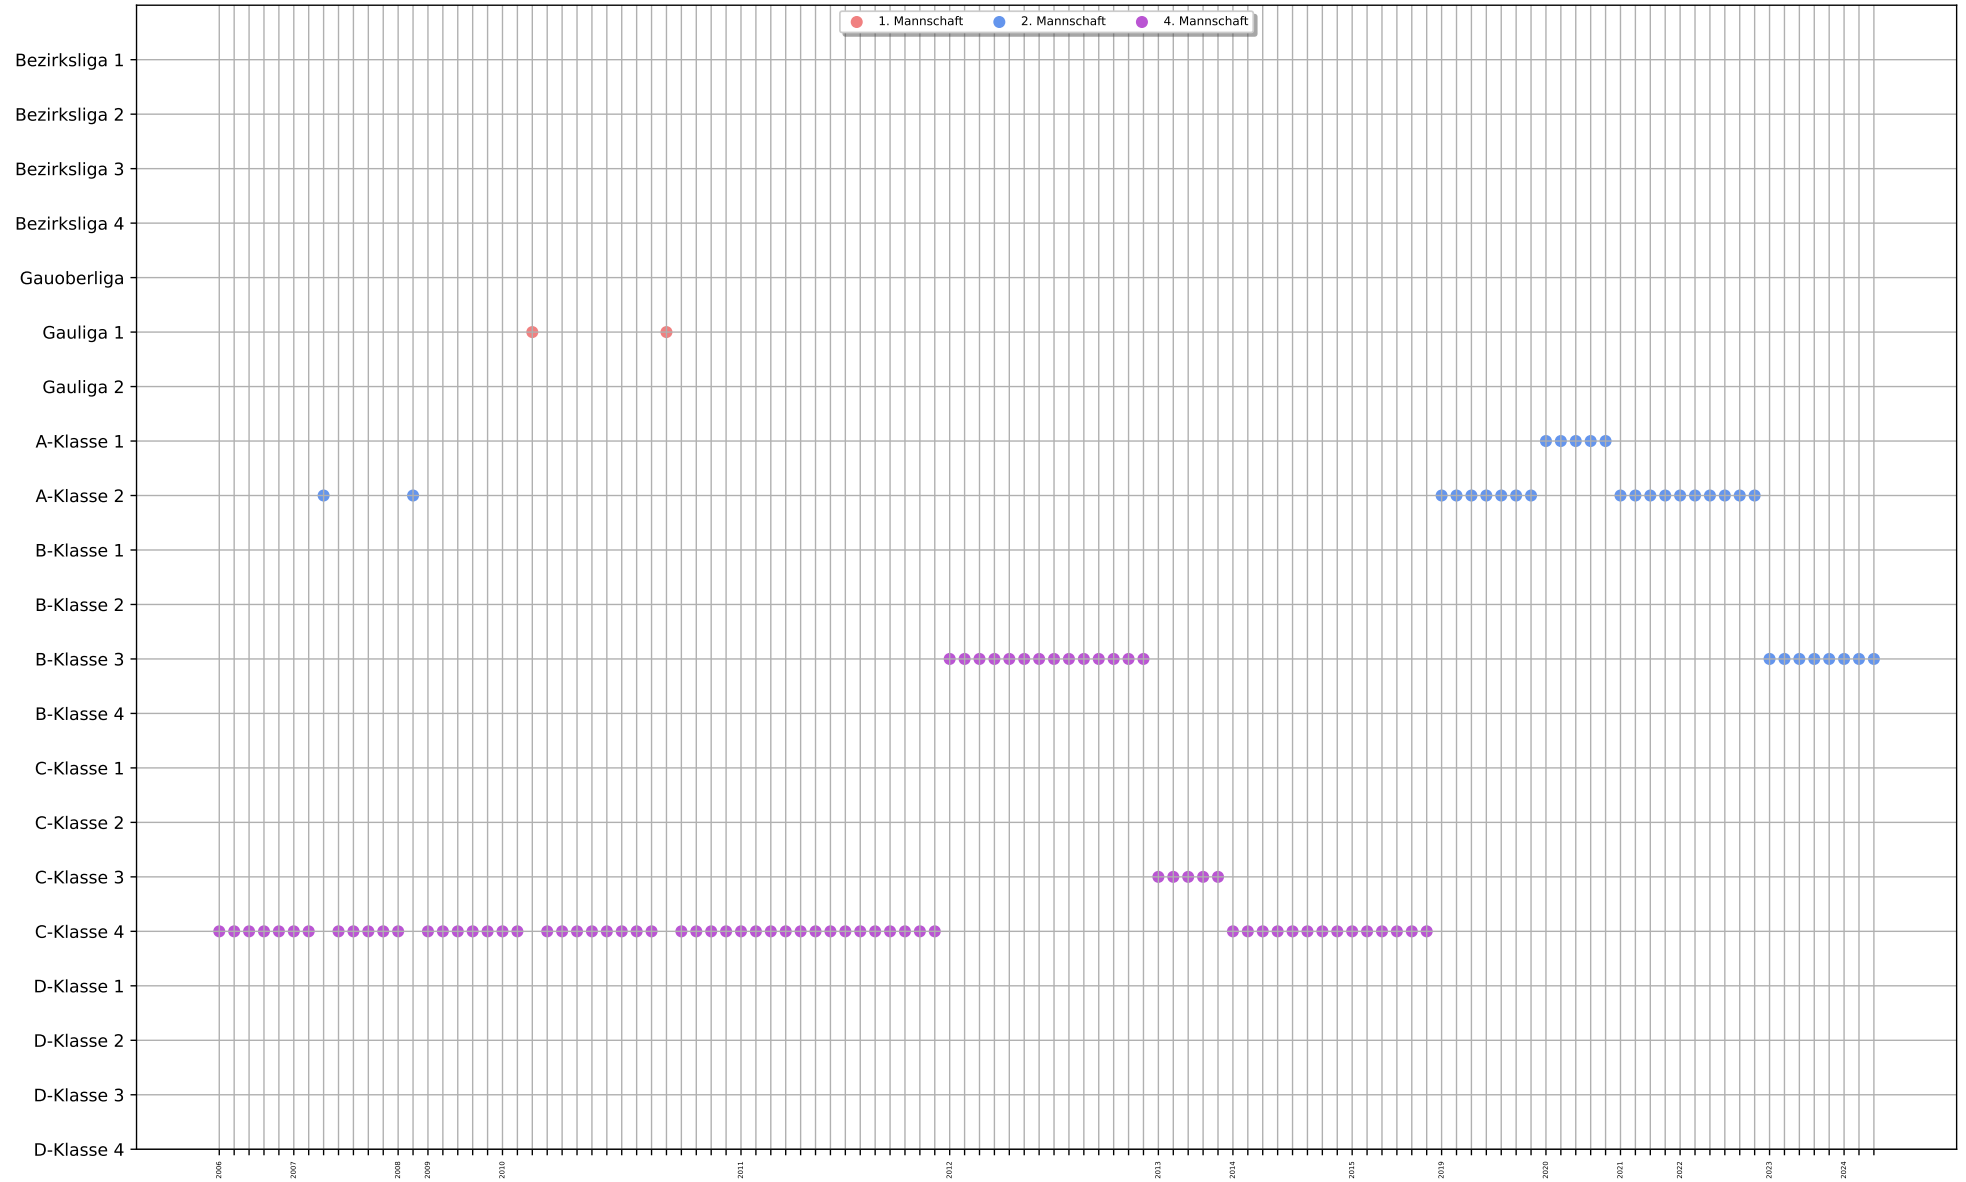

Regler Tobias - Histogram - Anzahl Einzelergebnisse

Regler Tobias - Saison Durchschnitt - LG

Regler Tobias - Saison Ergebnisse als Box Diagramm - LG

Regler Tobias - Ligabeteiligungen - LG

2.47 Schuster Sonja