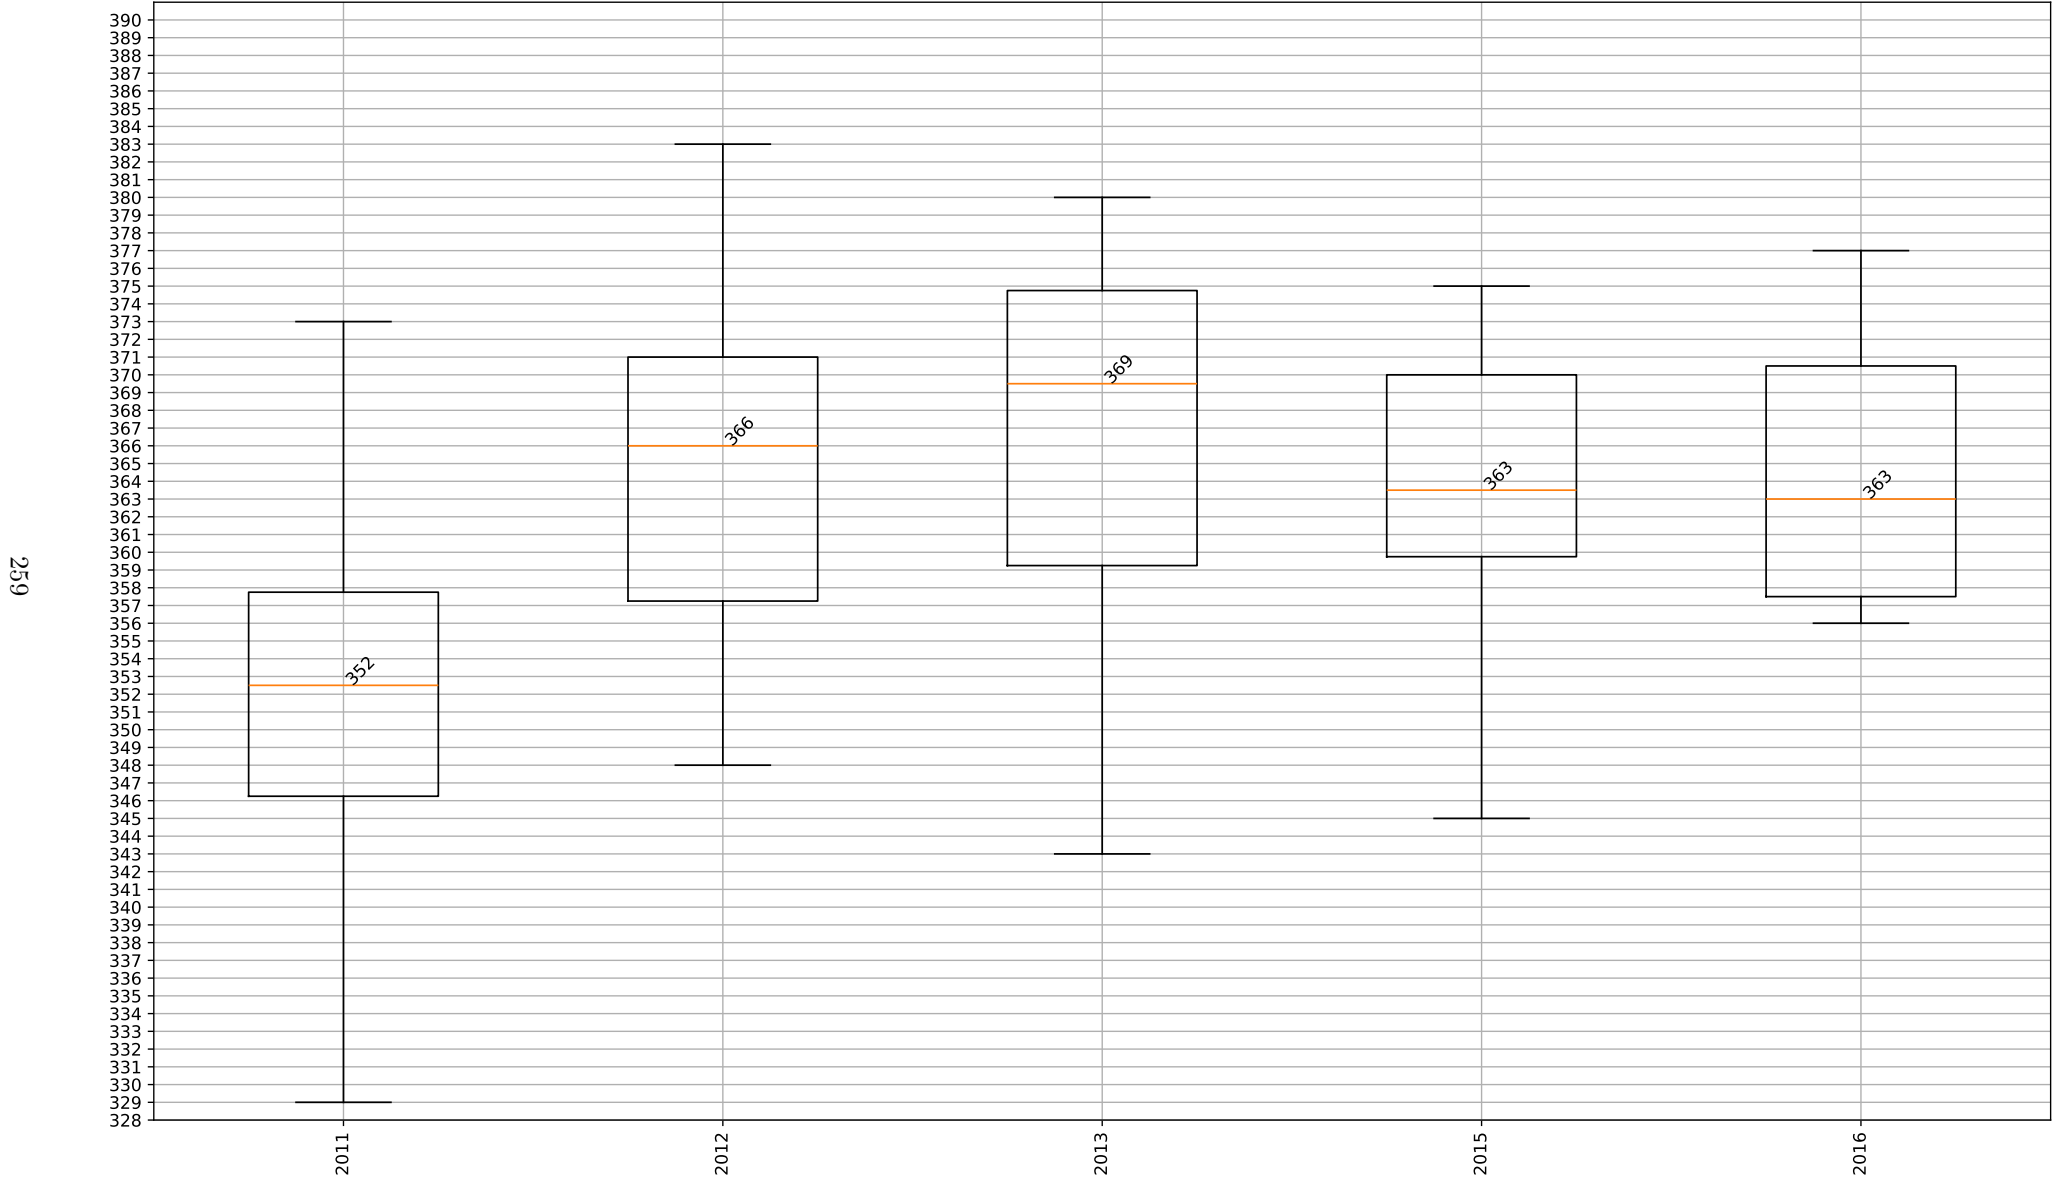

Bösl David - Saison Ergebnisse als Box Diagramm - LG