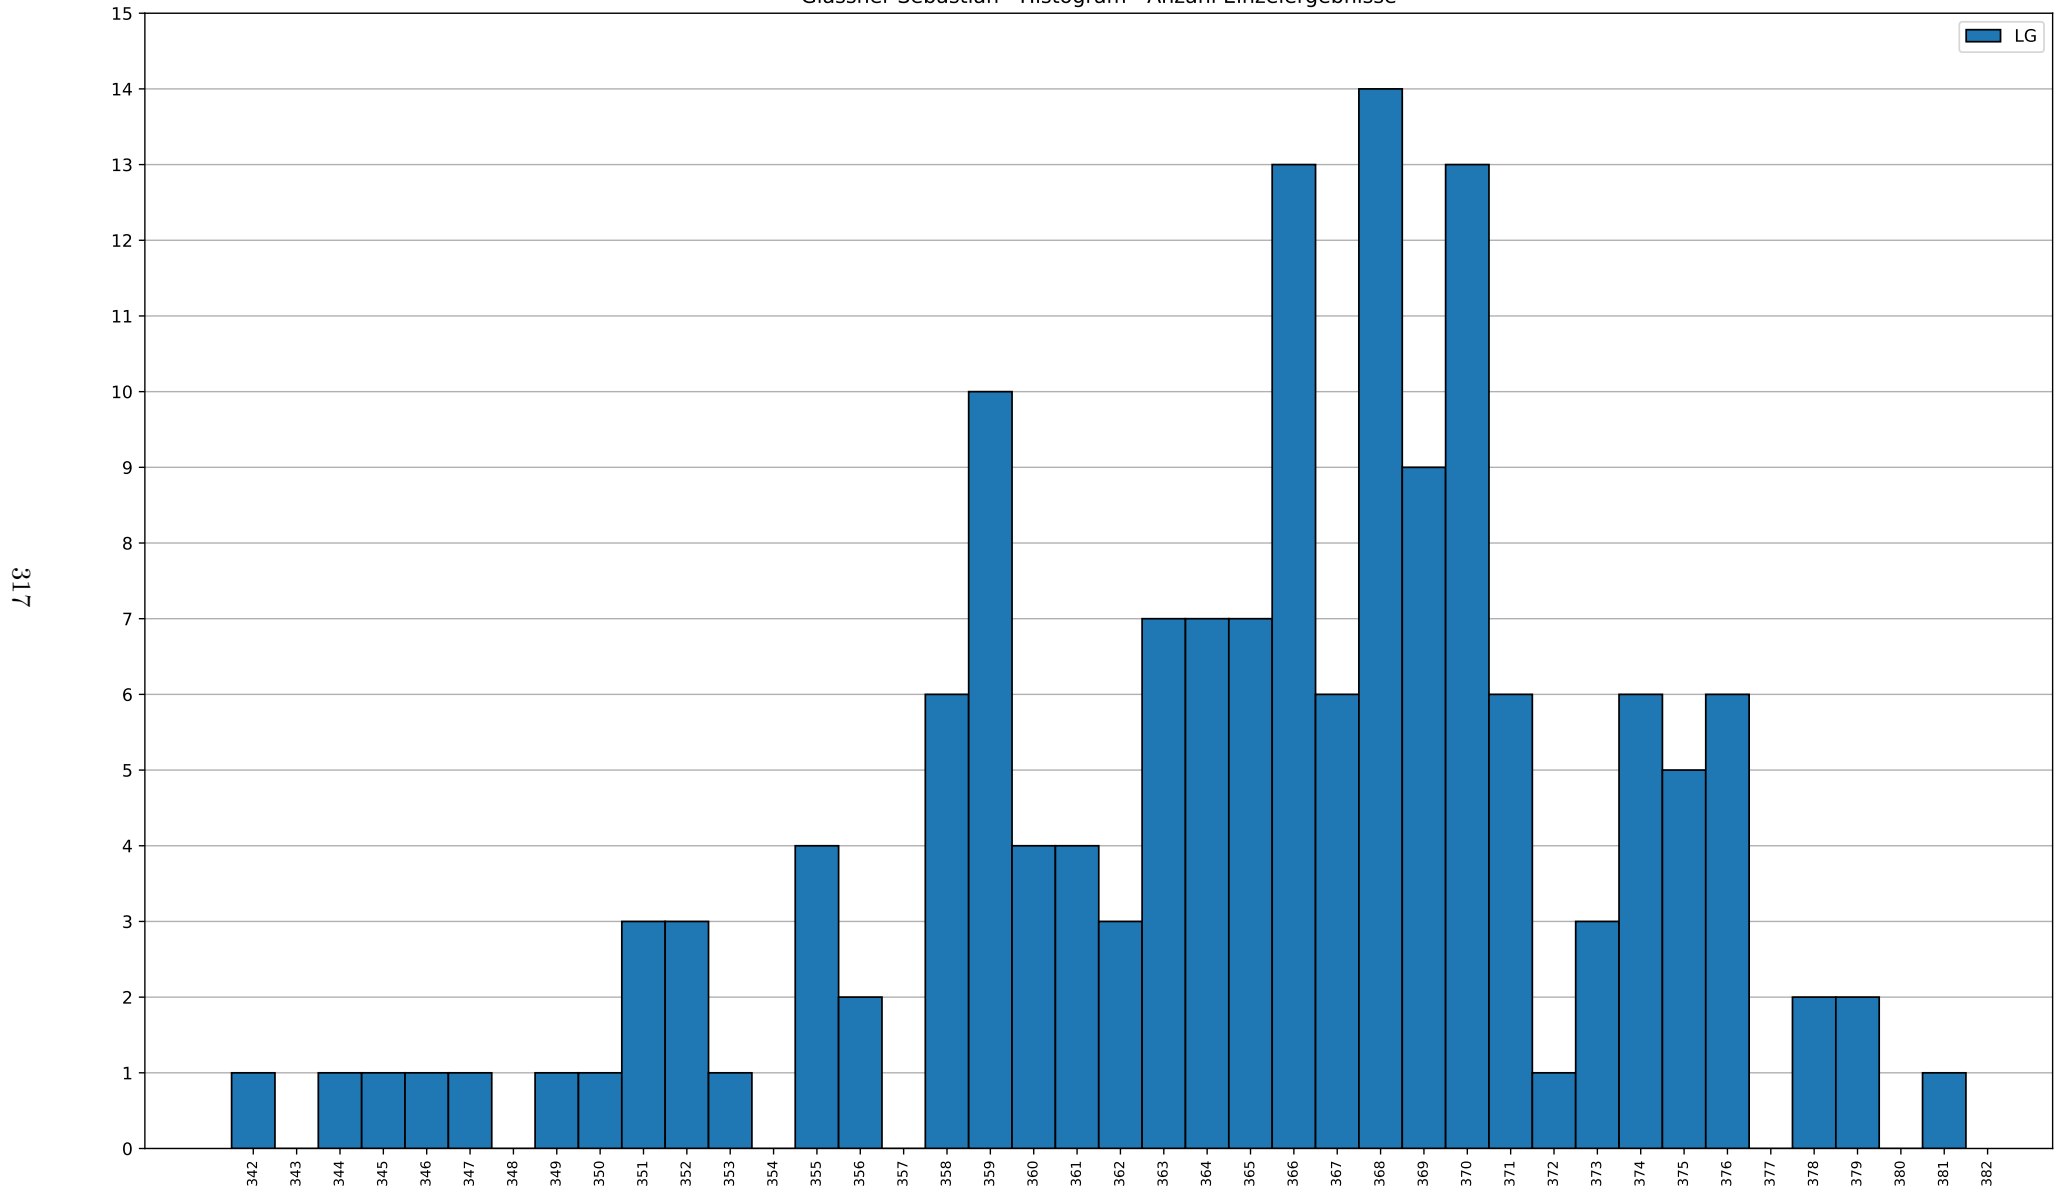

Saisonzusammenfassung	Ergebnis	Wettkampf	Mannschaft
	376	12	1
	371	14	1
	367	15	1
	365	16	1

Glassner Sebastian - Histogram - Anzahl Einzelergebnisse