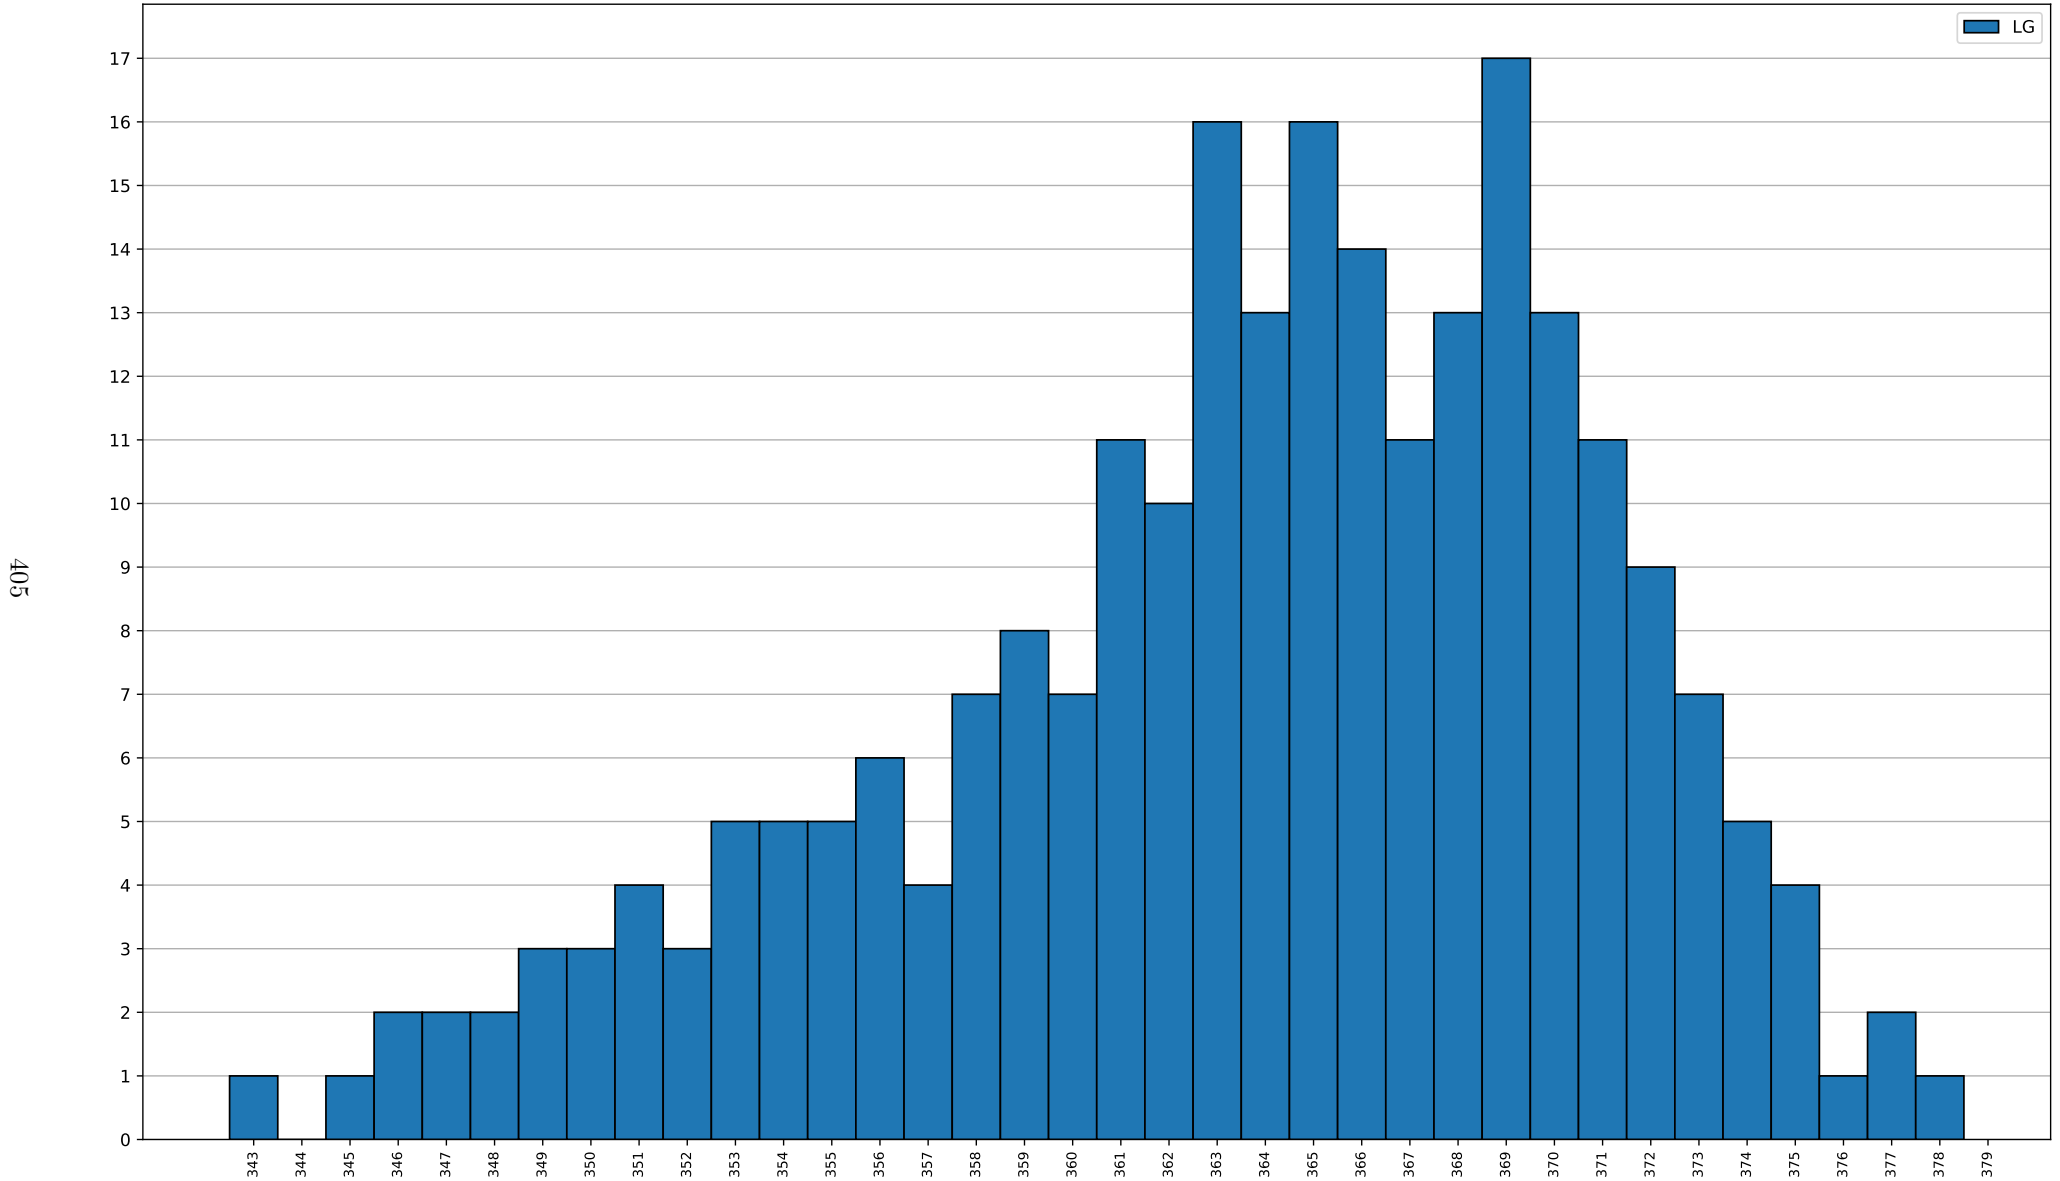

Saisonzusammenfassung	Ergebnis	Wettkampf	Mannschaft
2023, 4. Mannschaft: max 368, min 346			
Durchschnitt: 355.92, Median: 353.5, Abweichung: 7.6			
	364	1	4
	355	2	4
	368	3	4
	366	4	4
	354	5	4
	366	6	4
	349	7	4
	350	8	4
	353	9	4
	352	10	4
	346	11	4
	348	12	4
2024, 4. Mannschaft: max 372, min 343			
Durchschnitt: 358.08, Median: 361.0, Abweichung: 8.7			
	361	1	4
	361	2	4
	363	3	4
	364	4	4
	347	5	4
	367	6	4
	343	7	4
	352	8	4
	346	9	4
	362	10	4
	359	11	4
	372	12	4

Kleinhans Kerstin - Histogram - Anzahl Einzelergebnisse