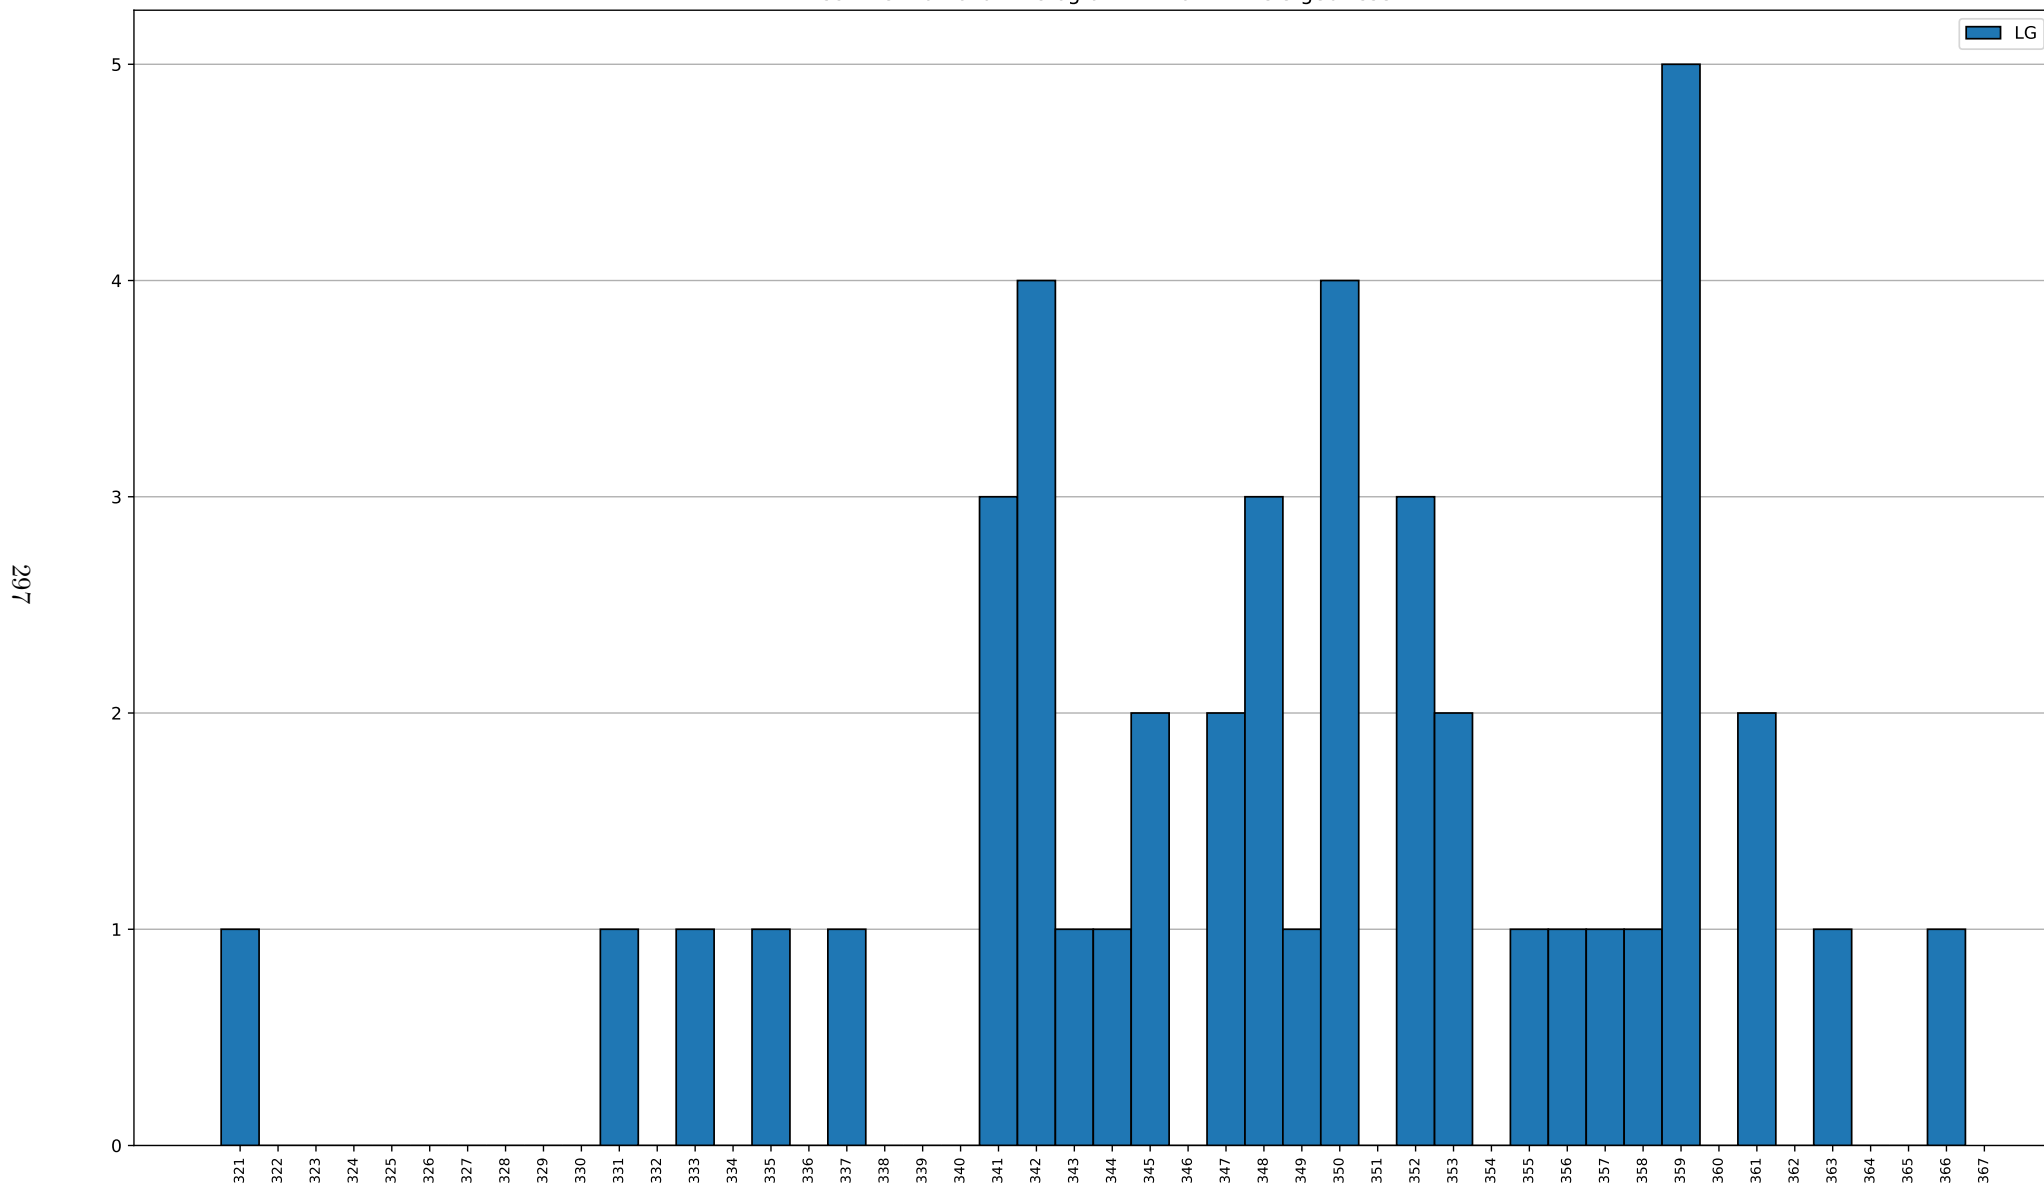

Saisonzusammenfassung	Ergebnis	Wettkampf	Mannschaft
	348	6	5
	359	7	5
	361	8	5
	358	9	5
	352	10	5
	350	12	5
2007, 4. Mannschaft: max 352, min 352			
Durchschnitt: 352.00, Median: 352.0, Abweichung: 0.0			
	352	6	4
2007, 5. Mannschaft: max 366, min 343			
Durchschnitt: 354.27, Median: 359.0, Abweichung: 7.3			
	343	1	5
	350	2	5
	348	3	5
	348	4	5
	366	5	5
	359	7	5
	359	8	5
	361	9	5
	345	10	5
	359	11	5
	359	12	5
2008, 4. Mannschaft: max 357, min 341			
Durchschnitt: 350.33, Median: 352.0, Abweichung: 5.5			
	356	1	4
	352	2	4
	357	3	4
	353	4	4
	347	5	4
	350	6	4
	341	8	4
	342	9	4
	355	10	4
2009, 4. Mannschaft: max 363, min 321			
Durchschnitt: 341.33, Median: 342.0, Abweichung: 10.0			
	342	1	4
	363	2	4
	344	3	4
	331	4	4
	337	6	4
	342	8	4
	350	9	4
	347	10	4
	345	11	4
	333	12	4
	321	13	4
	341	14	4

Eltchkner Ramona - Histogram - Anzahl Einzelergebnisse