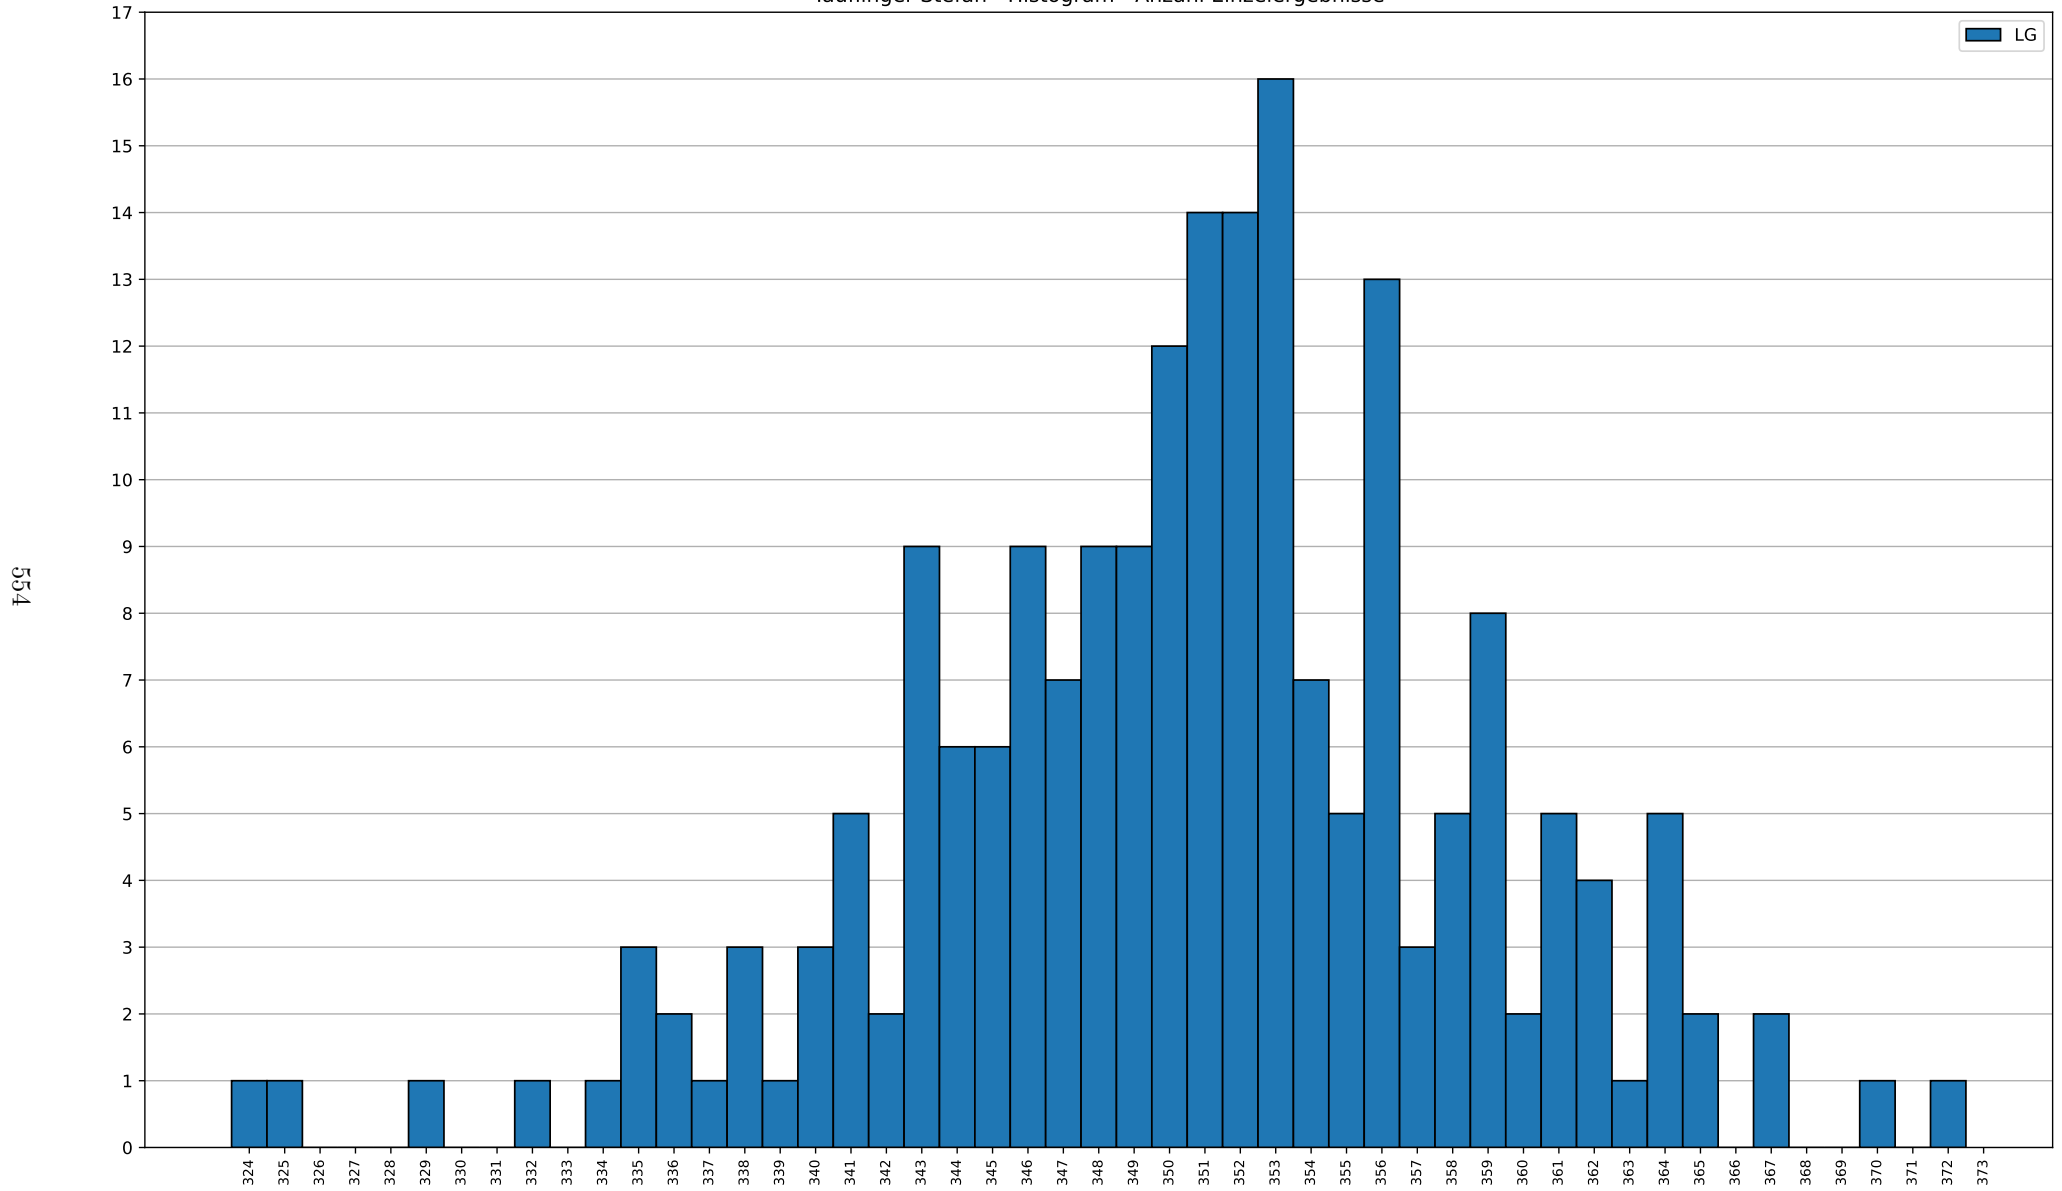

Tauflinger Stefan - Histogram - Anzahl Einzelergebnisse