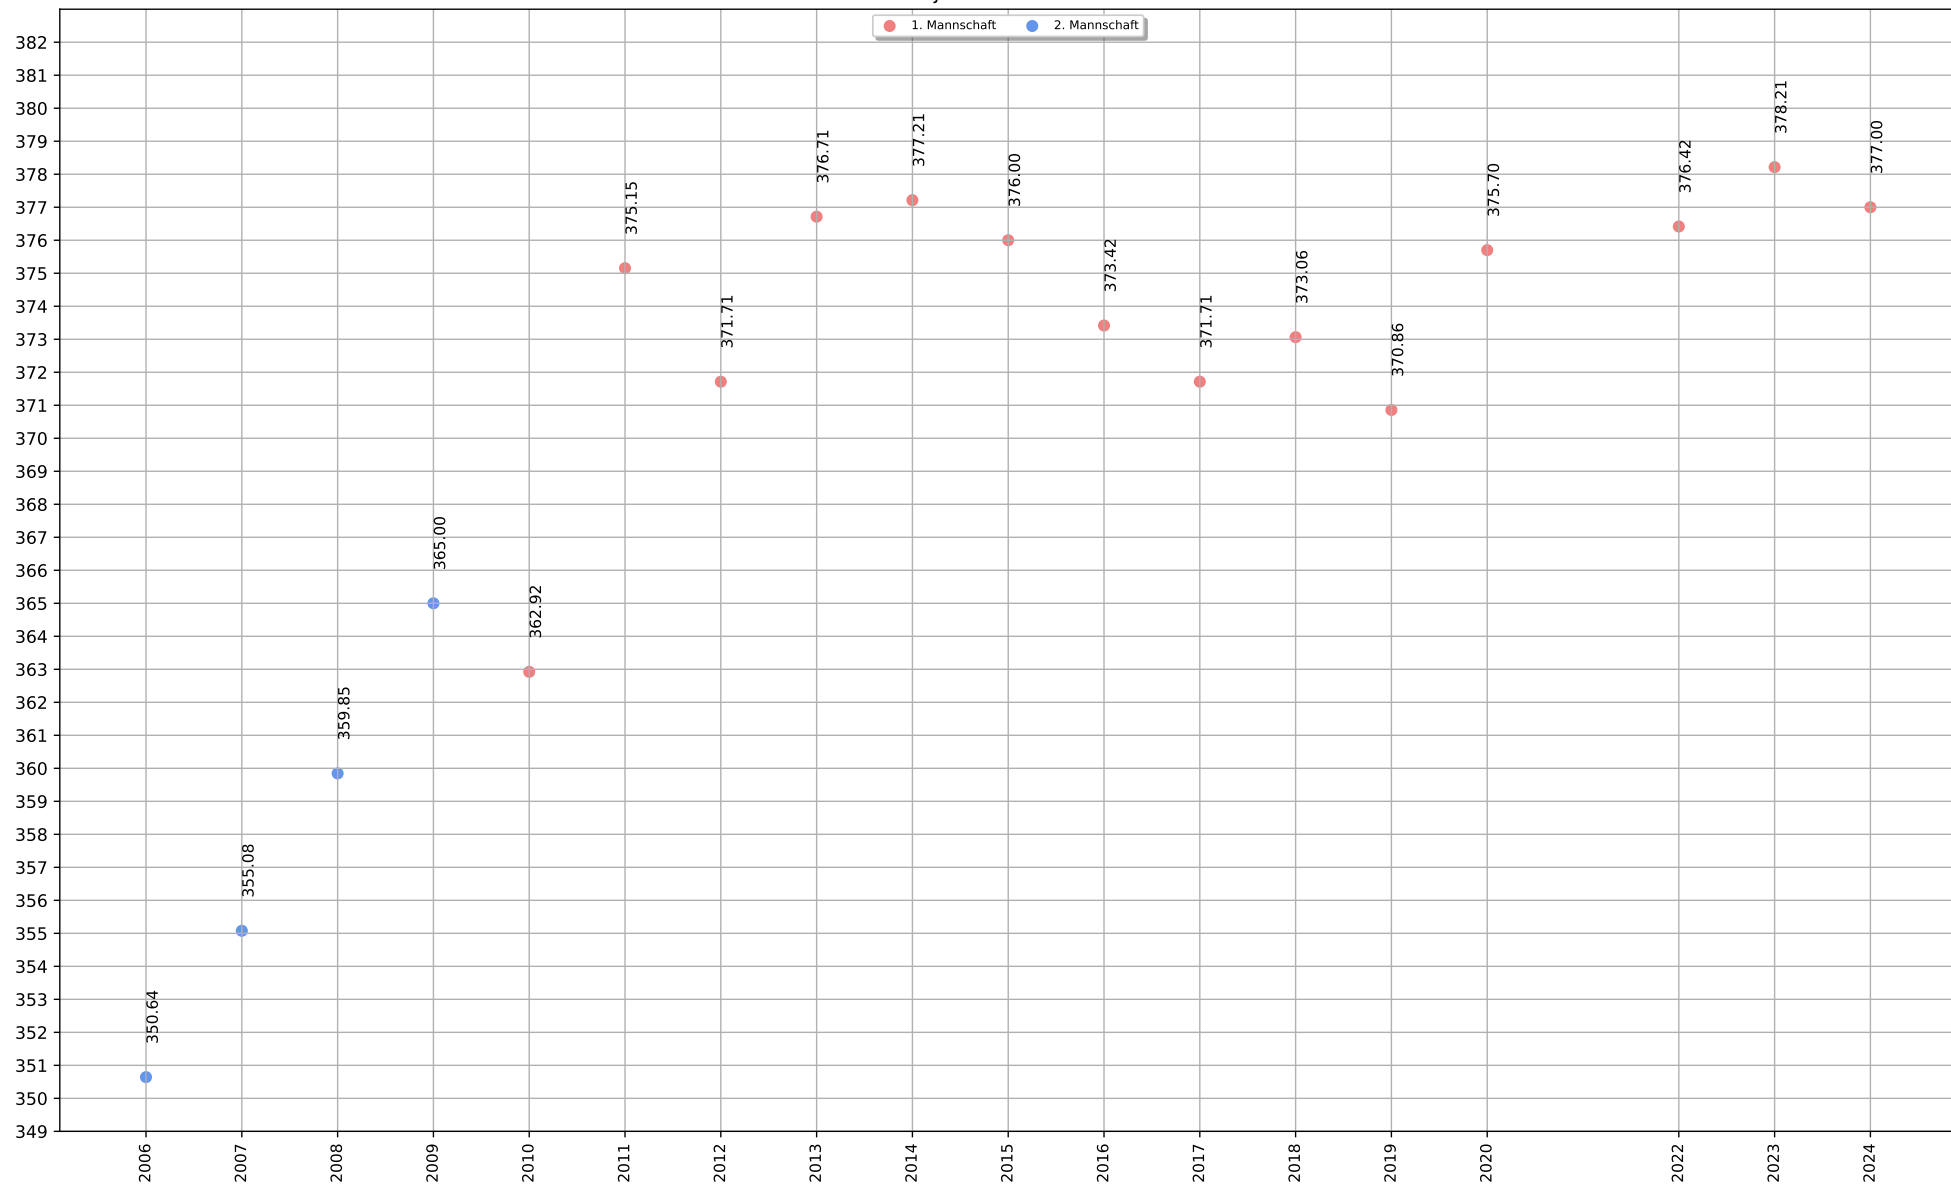

Schuster Sonja - Saison Durchschnitt - LG