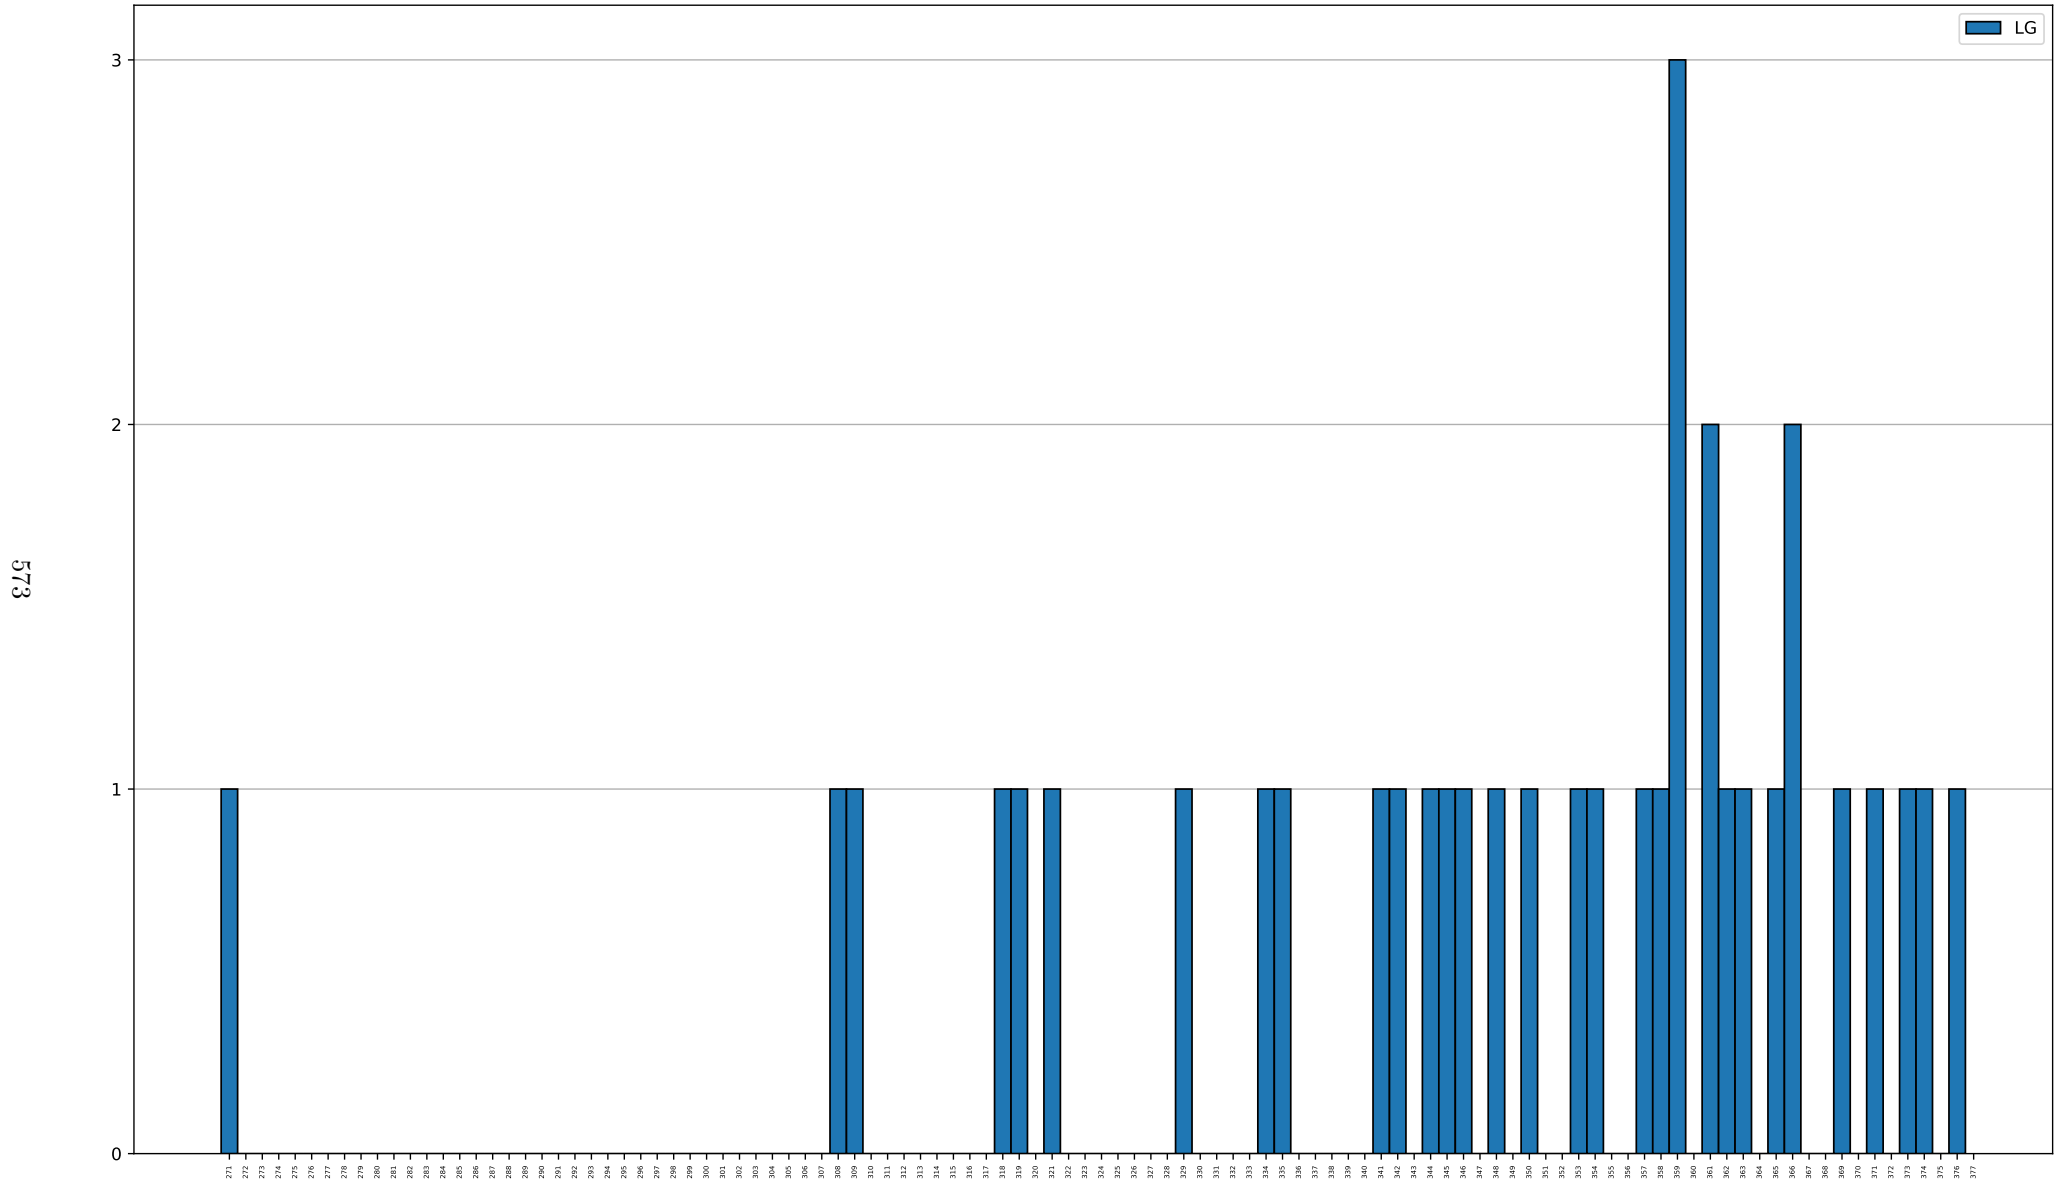

Saisonzusammenfassung	Ergebnis	Wettkampf	Mannschaft
	334	11	4
	319	12	4
	335	14	4
2023, 4. Mannschaft: max 376, min 341 Durchschnitt: 360.42, Median: 360.5, Abweichung: 11.1			
	359	1	4
	341	2	4
	365	3	4
	362	4	4
	366	5	4
	373	6	4
	374	7	4
	376	8	4
	342	9	4
	350	10	4
	358	11	4
	359	12	4
2024, 1. Mannschaft: max 371, min 354 Durchschnitt: 362.50, Median: 362.5, Abweichung: 8.5			
	354	12	1
	371	13	1
2024, 4. Mannschaft: max 369, min 344 Durchschnitt: 356.00, Median: 358.0, Abweichung: 8.2			
	346	1	4
	345	2	4
	353	3	4
	344	4	4
	348	5	4
	357	6	4
	363	7	4
	361	8	4
	359	9	4
	366	10	4
	369	11	4
	361	12	4

Waffenschmidt Tabea - Histogram - Anzahl Einzelergebnisse