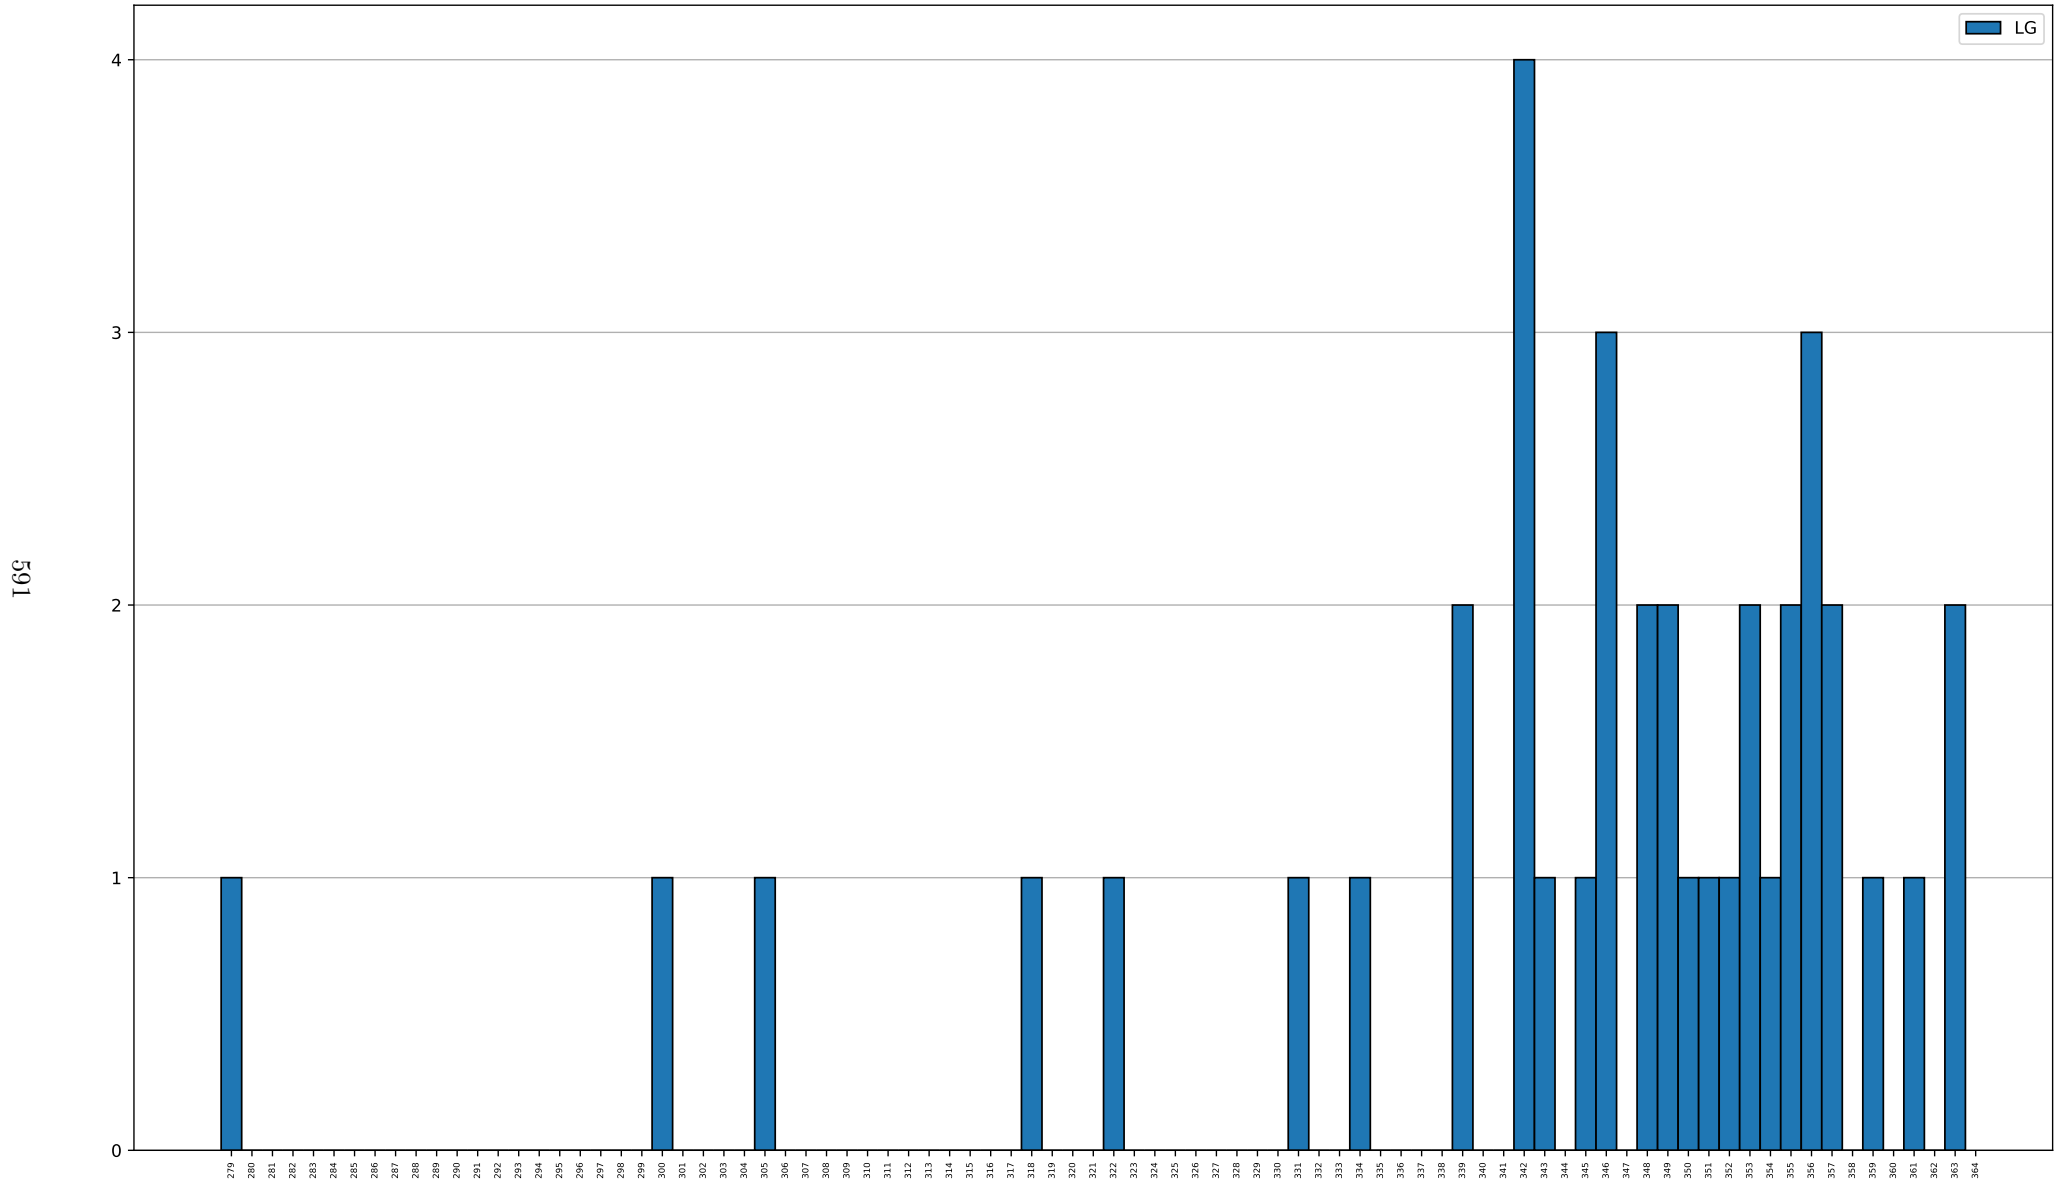

Walter Johannes - Histogram - Anzahl Einzelergebnisse