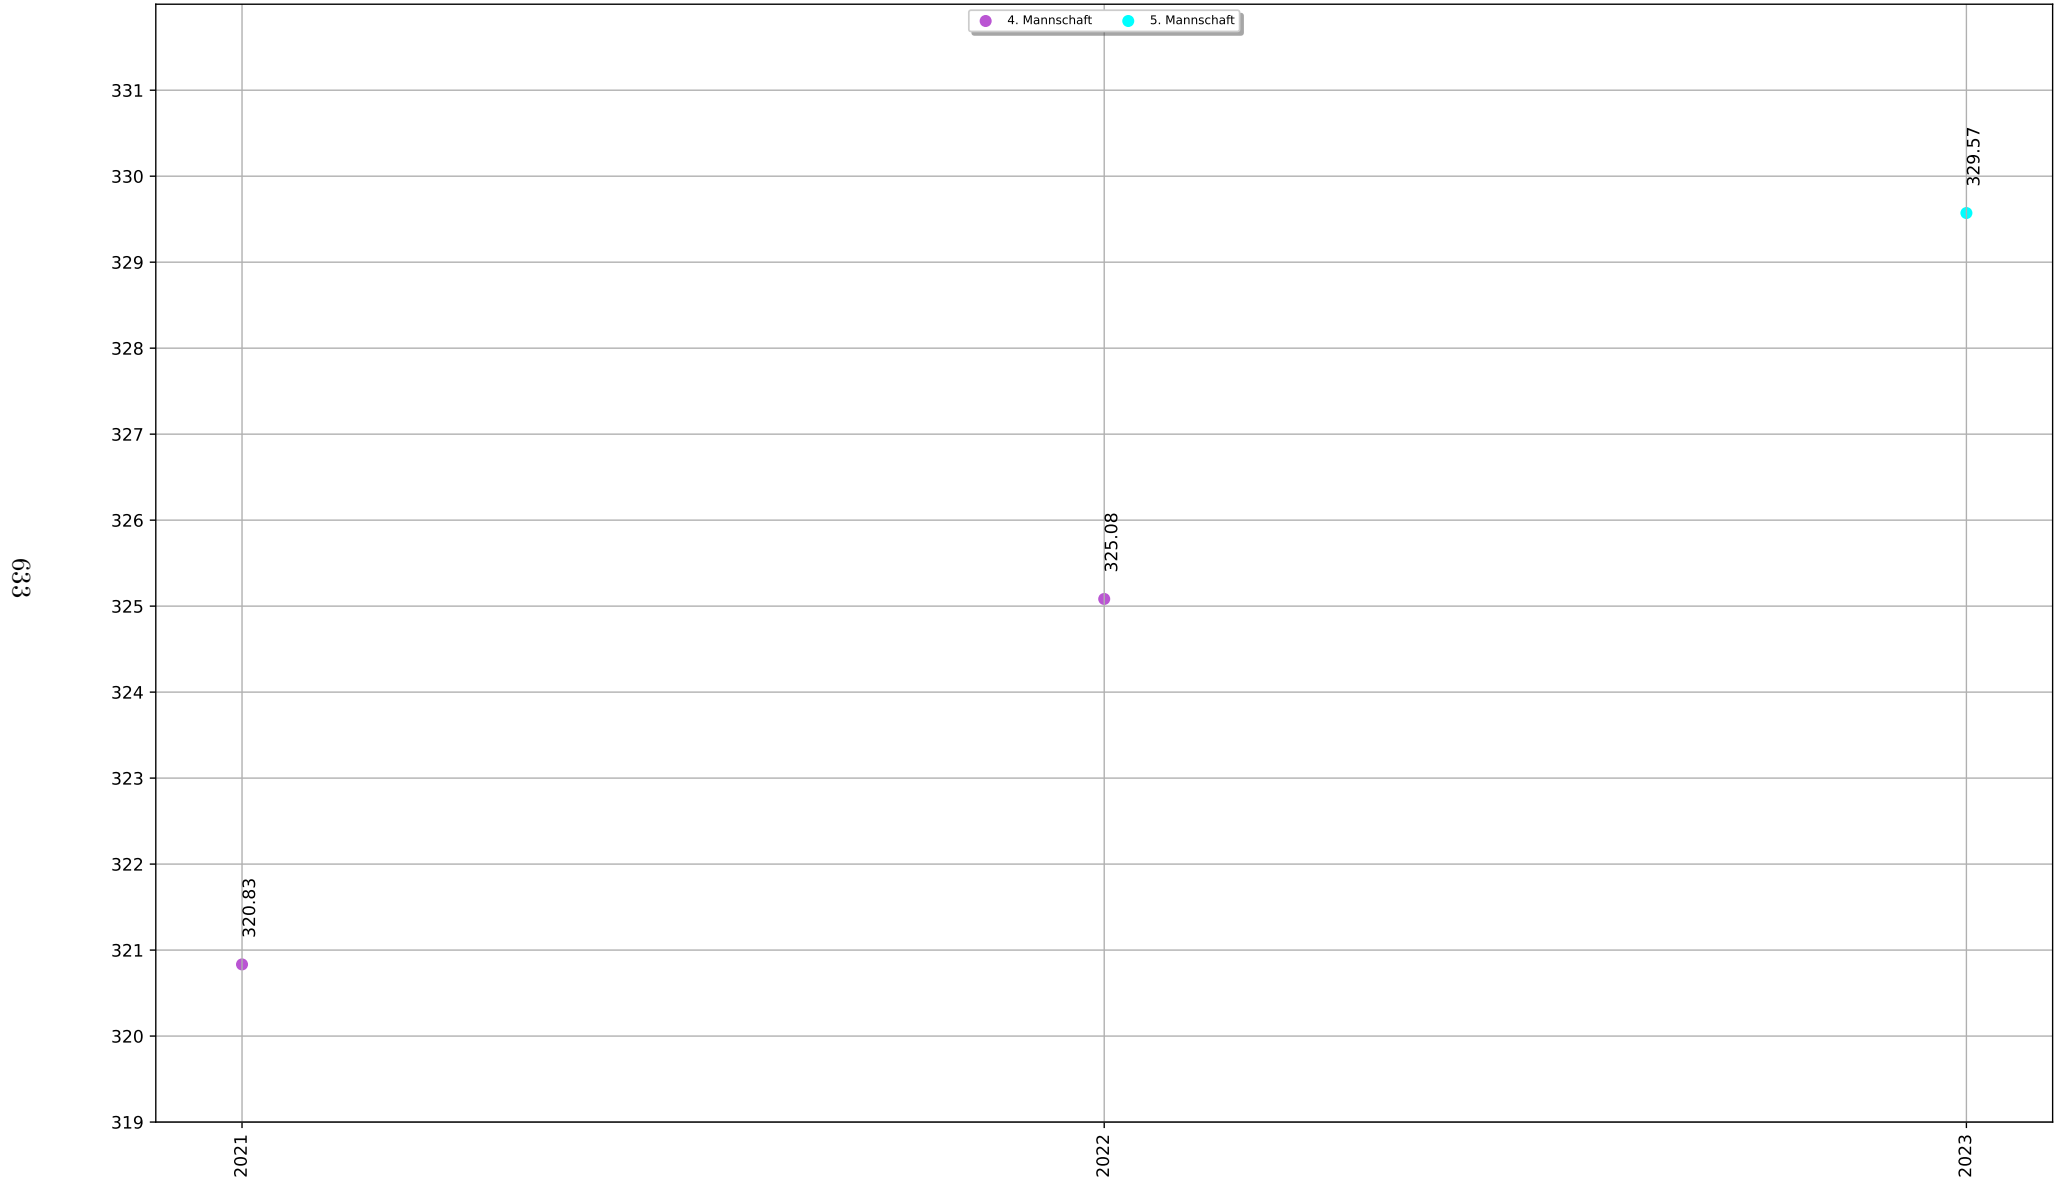

Ziller Paul - Saison Durchschnitt - LG