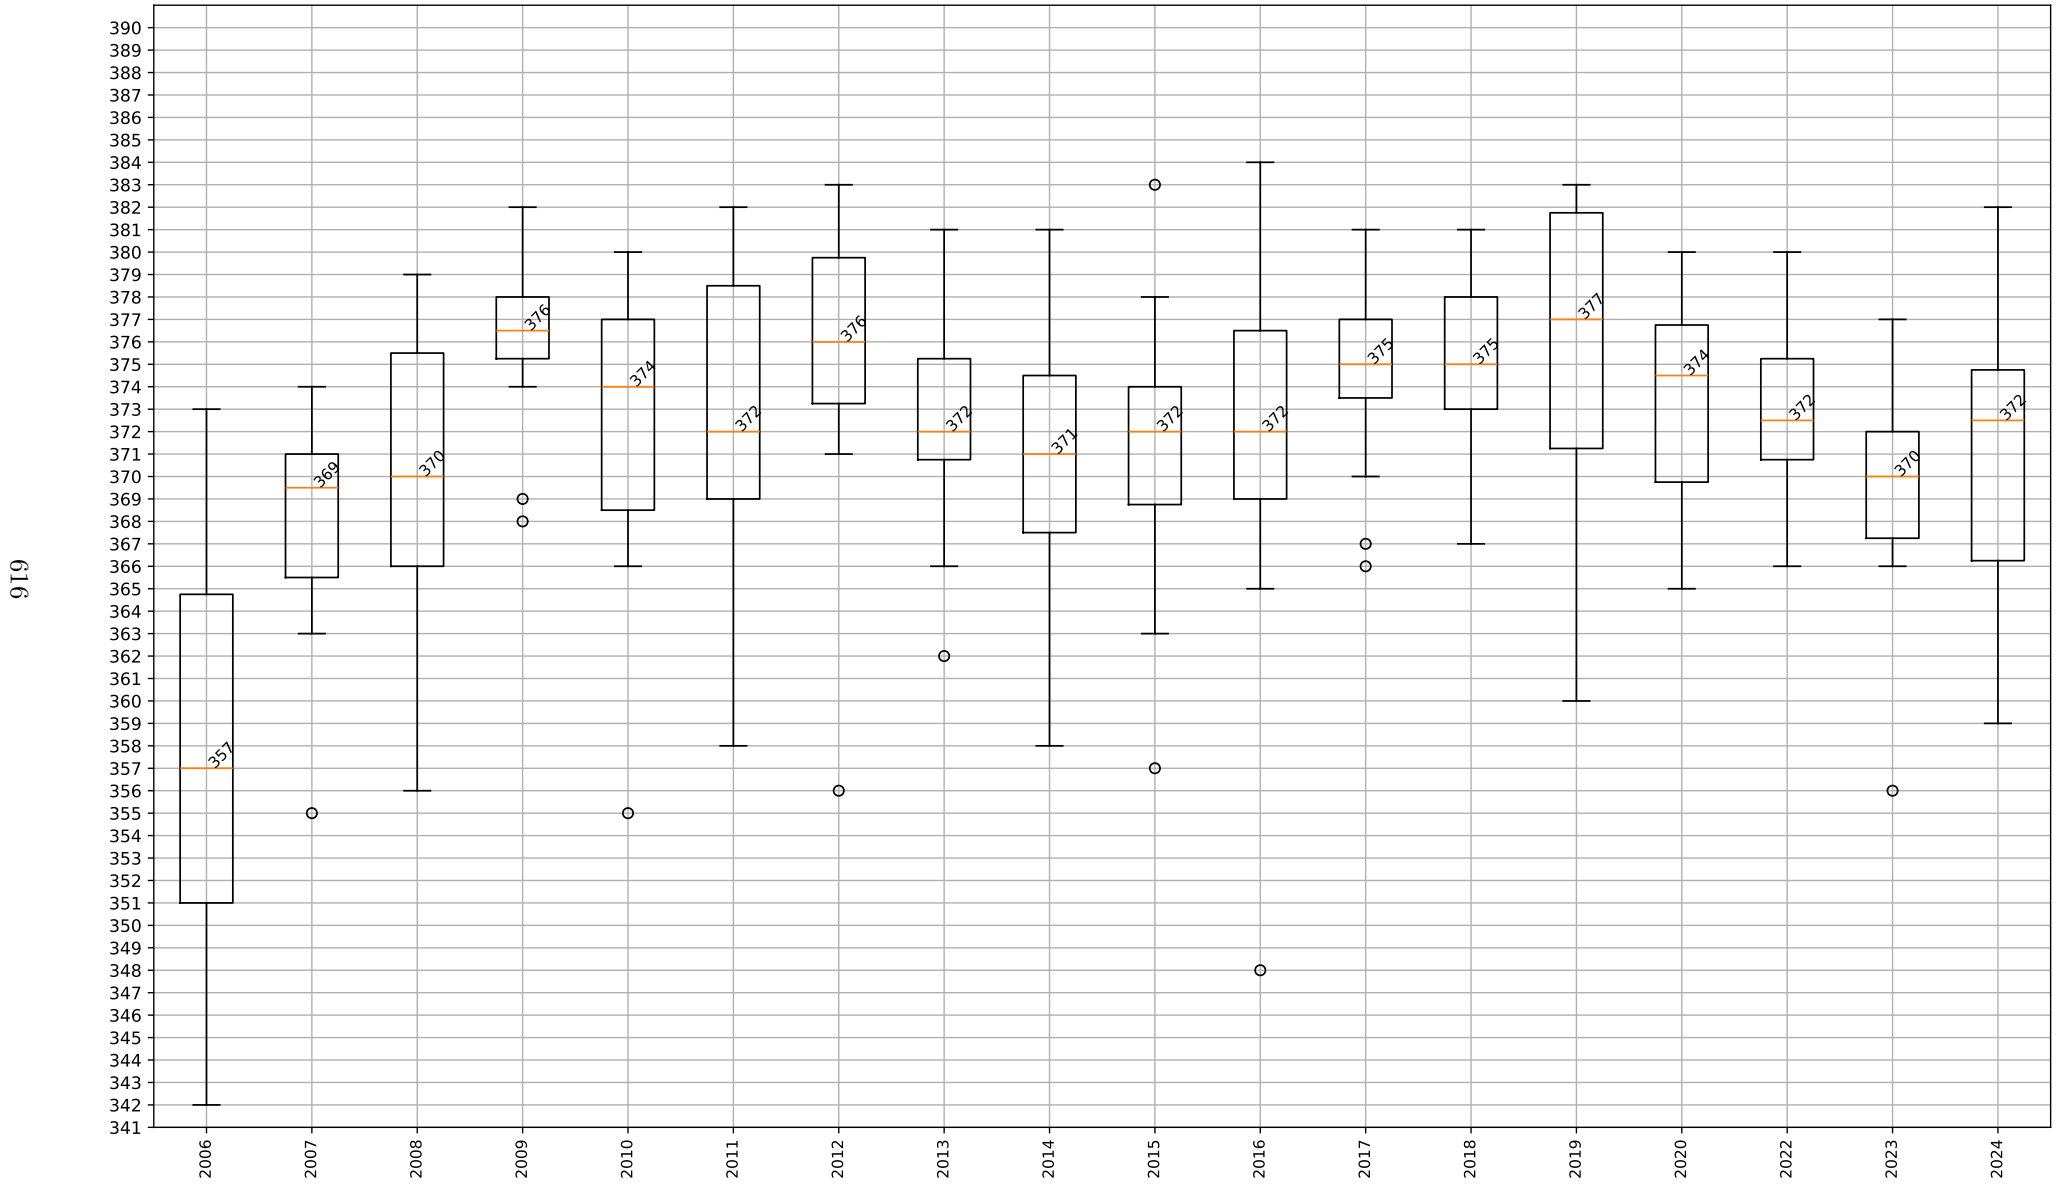

Wörle Franz - Saison Ergebnisse als Box Diagramm - LG