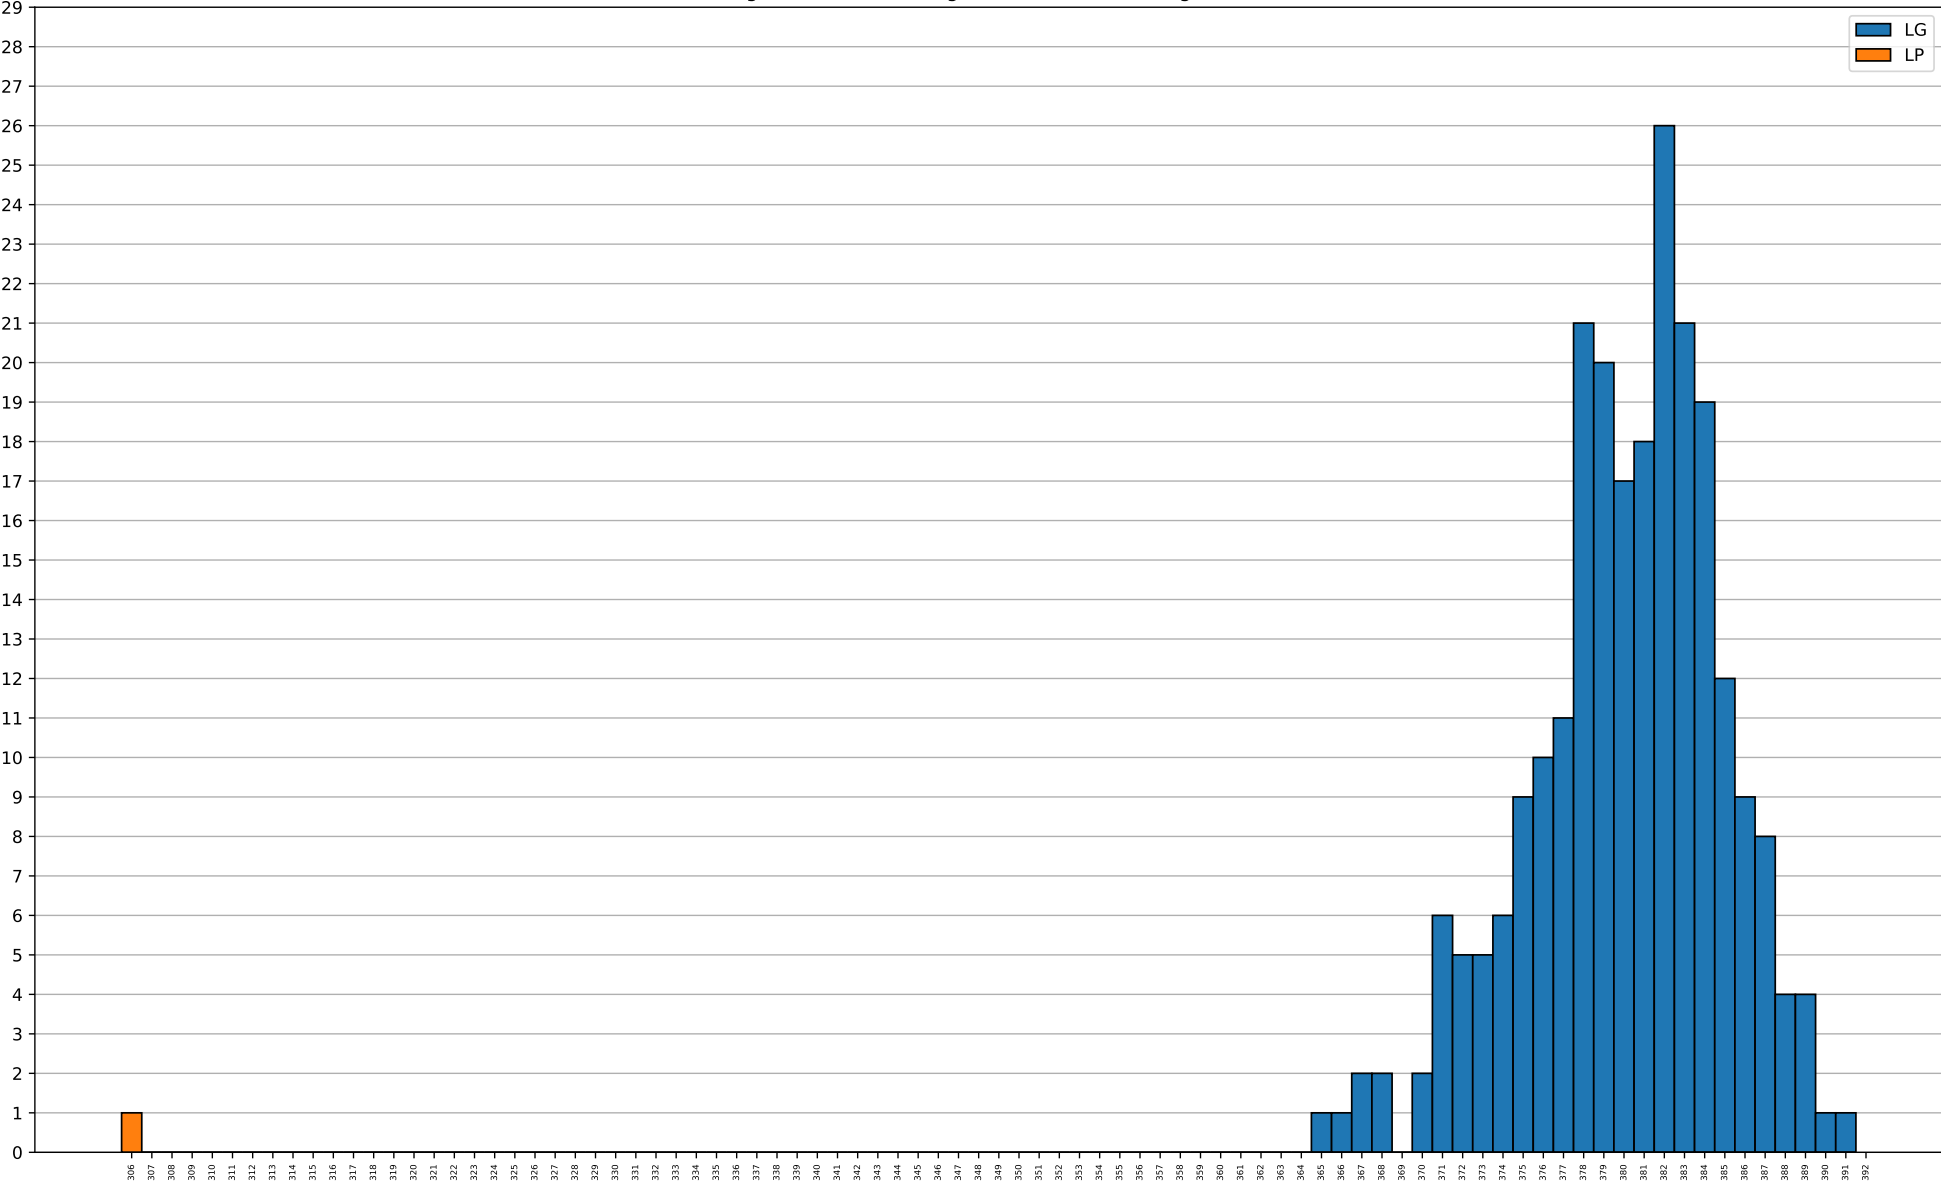

LP:

Bestes Einzelergebnis: 306 (2017 - 11. Wettkampf, 1. Mannschaft)

Schlechtestes Einzelergebnis: 306 (2017 - 11. Wettkampf, 1. Mannschaft)

Summe aller Wettkampfergebnisse: 306 (7.)

Teilgenommene Wettkämpfe: 1 (7.) - 1 gewonnen, 0 Unentschieden, 0 verloren (Gesamt)

0 gewonnen, 0 Unentschieden, 0 verloren (Heim)

1 gewonnen, 0 Unentschieden, 0 verloren (Auswärts)

Saisonbeteiligungen: 1

2017 - Pos. 2/7

Ergebnisse arithmetischer Durchschnitt: 306.0 (7.)

Ergebnisse Median: 306 (7.)

Ergebnisse Standardabweichung: 0.0

Teamkollege	gemeinsame Wettkämpfe
Morgott Stephan	1
Ostertag Andreas	1
Fohr Susanne	1

Gegner	gesamt	gewonnen	verloren	unentschieden
Pollenfeld	1	1	0	0

Saisonzusammenfassung	Ergebnis	Wettkampf	Mannschaft
2017, 1. Mannschaft: max 306, min 306			
Durchschnitt: 306.00, Median: 306.0, Abweichung: 0.0	306	11	1

Morgott Michael - Histogram - Anzahl Einzelergebnisse