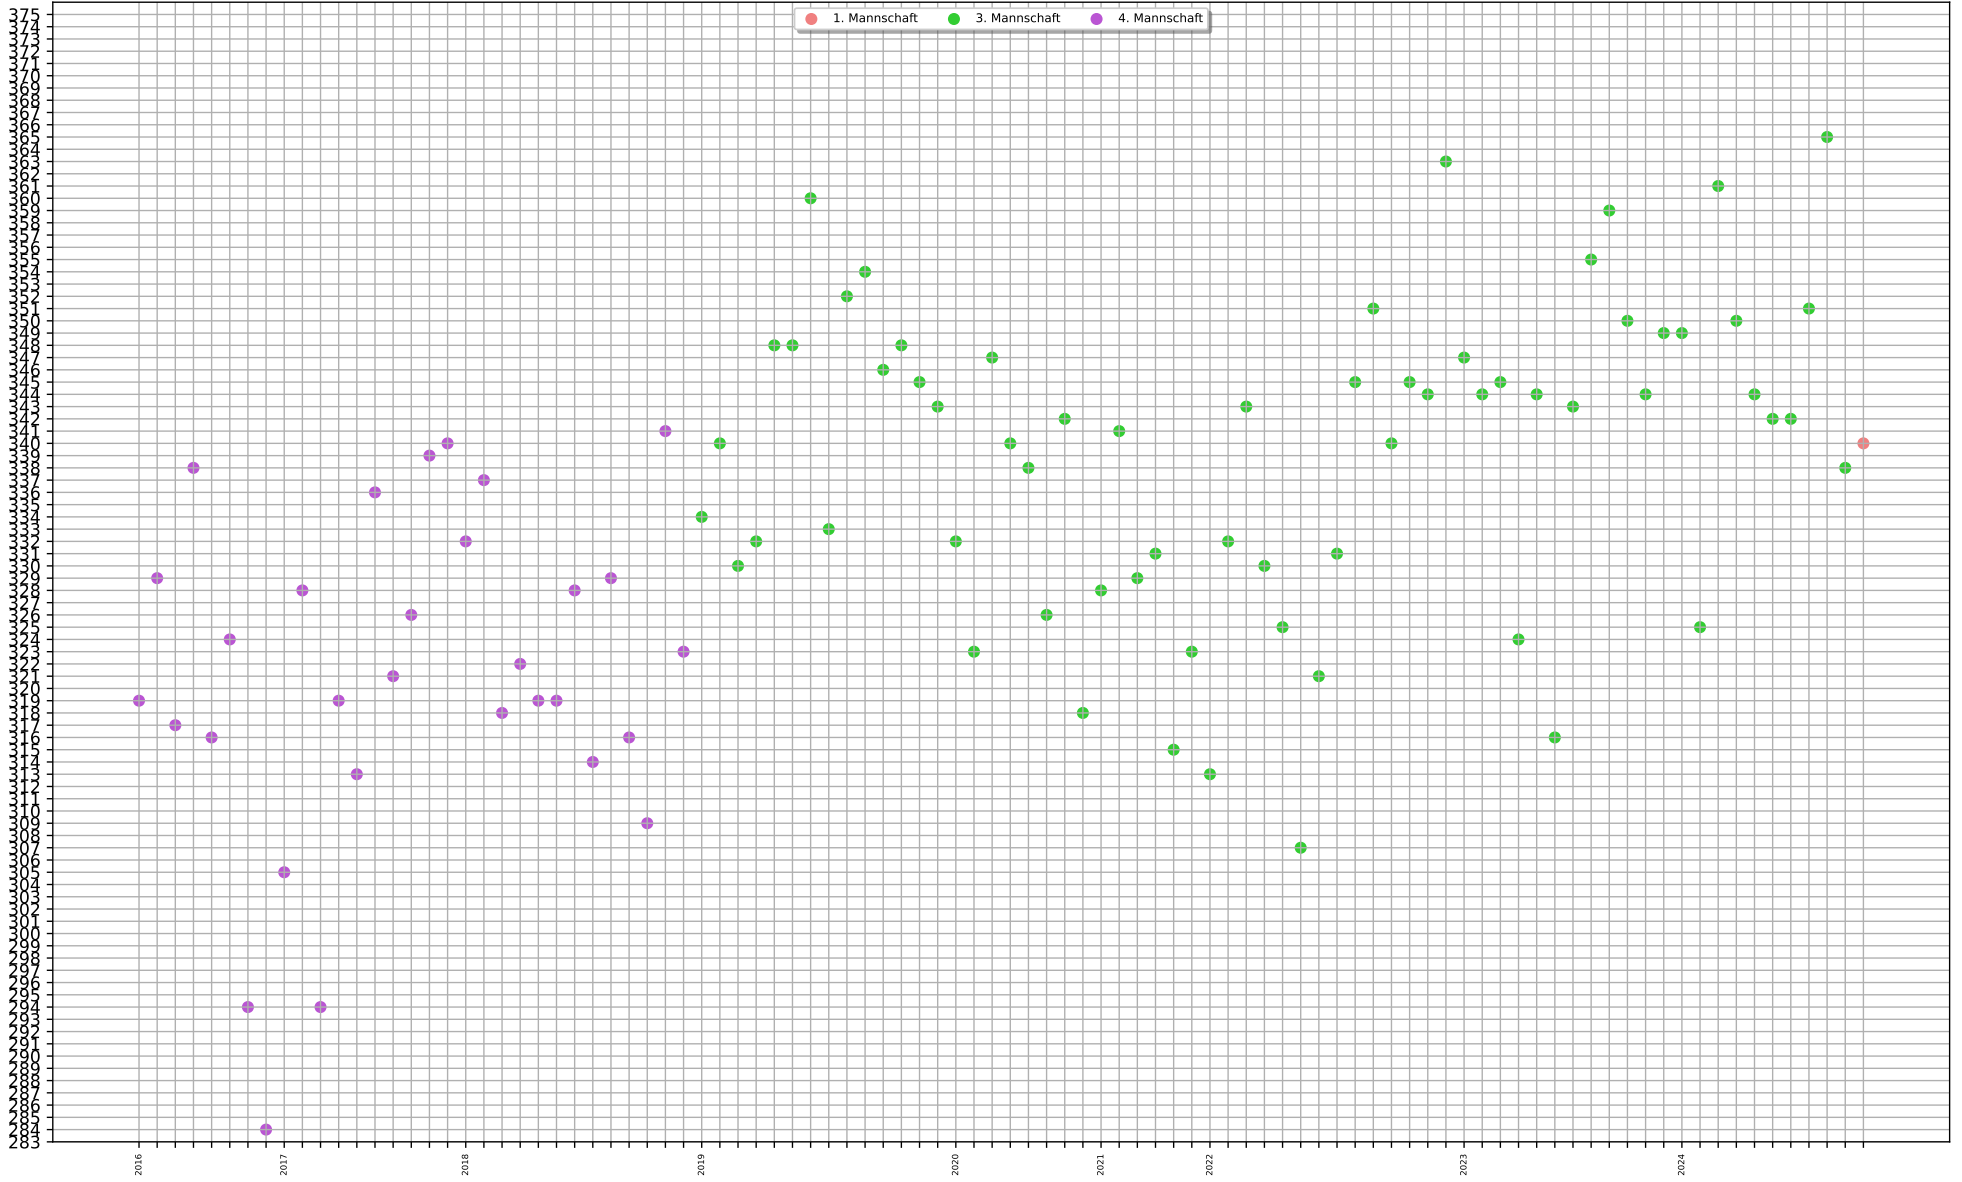

Eltchkner Bianca - Einzelergebnisse - LG