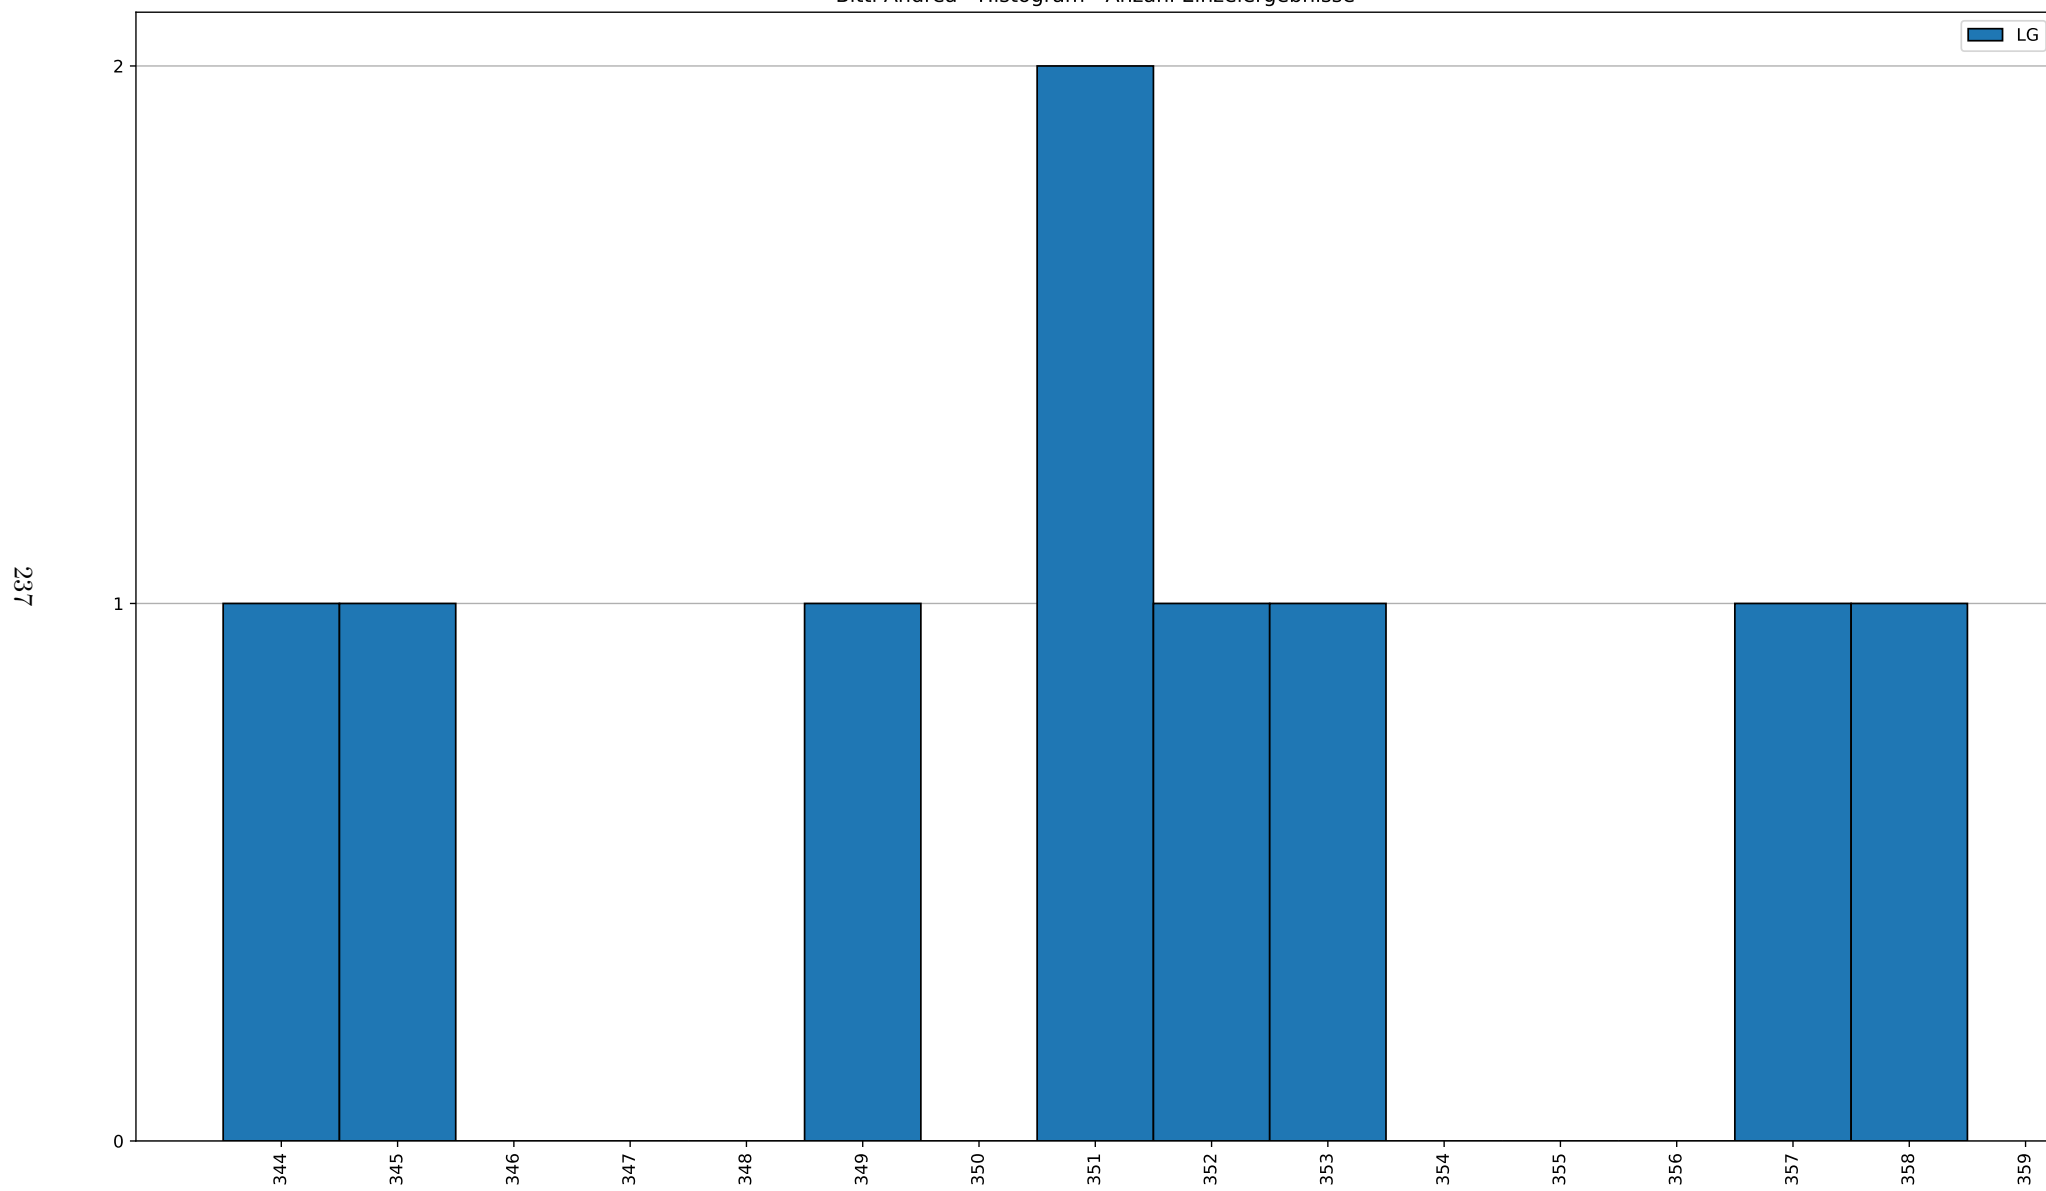

2.8 Bittl Andrea

LG:

Bestes Einzelergebnis: 358 (2019 - 10. Wettkampf, 4. Mannschaft)

Schlechtestes Einzelergebnis: 344 (2019 - 5. Wettkampf, 4. Mannschaft)

Summe aller Wettkampfergebnisse: 3160 (44.)

Teilgenommene Wettkämpfe: 9 (44.) - 6 gewonnen, 0 Unentschieden, 3 verloren (Gesamt)

3 gewonnen, 0 Unentschieden, 1 verloren (Heim)

3 gewonnen, 0 Unentschieden, 2 verloren (Auswärts)

Saisonbeteiligungen: 2

2019 - Pos. 4/8, 2020 - Pos. 5/8

Ergebnisse arithmetischer Durchschnitt: 351.11 (19.)

Ergebnisse Median: 351 (21.)

Ergebnisse Standardabweichung: 4.5

Teamkollege	gemeinsame Wettkämpfe
Kleinhans Kerstin	9
Birzer Quirin	8
Platzek Fabian	7
Mozet Gregor	2
Waffenschmidt Maximilian	1

Gegner	gesamt	gewonnen	verloren	unentschieden
Waltling	2	2	0	0
Hitzhofen	2	2	0	0
Pfünz	2	1	1	0
Hofstetten	1	0	1	0
Rebdorf-Marienstein	1	1	0	0
Adelschlag	1	0	1	0

Saisonzusammenfassung	Ergebnis	Wettkampf	Mannschaft
2019, 4. Mannschaft: max 358, min 344			
Durchschnitt: 351.43, Median: 352.0, Abweichung: 5.0			
	345	3	4
	344	5	4
	352	6	4
	351	7	4
	358	10	4
	353	12	4
	357	13	4
2020, 4. Mannschaft: max 351, min 349			
Durchschnitt: 350.00, Median: 350.0, Abweichung: 1.0			
	351	6	4
	349	7	4

Bittl Andrea - Histogram - Anzahl Einzelergebnisse