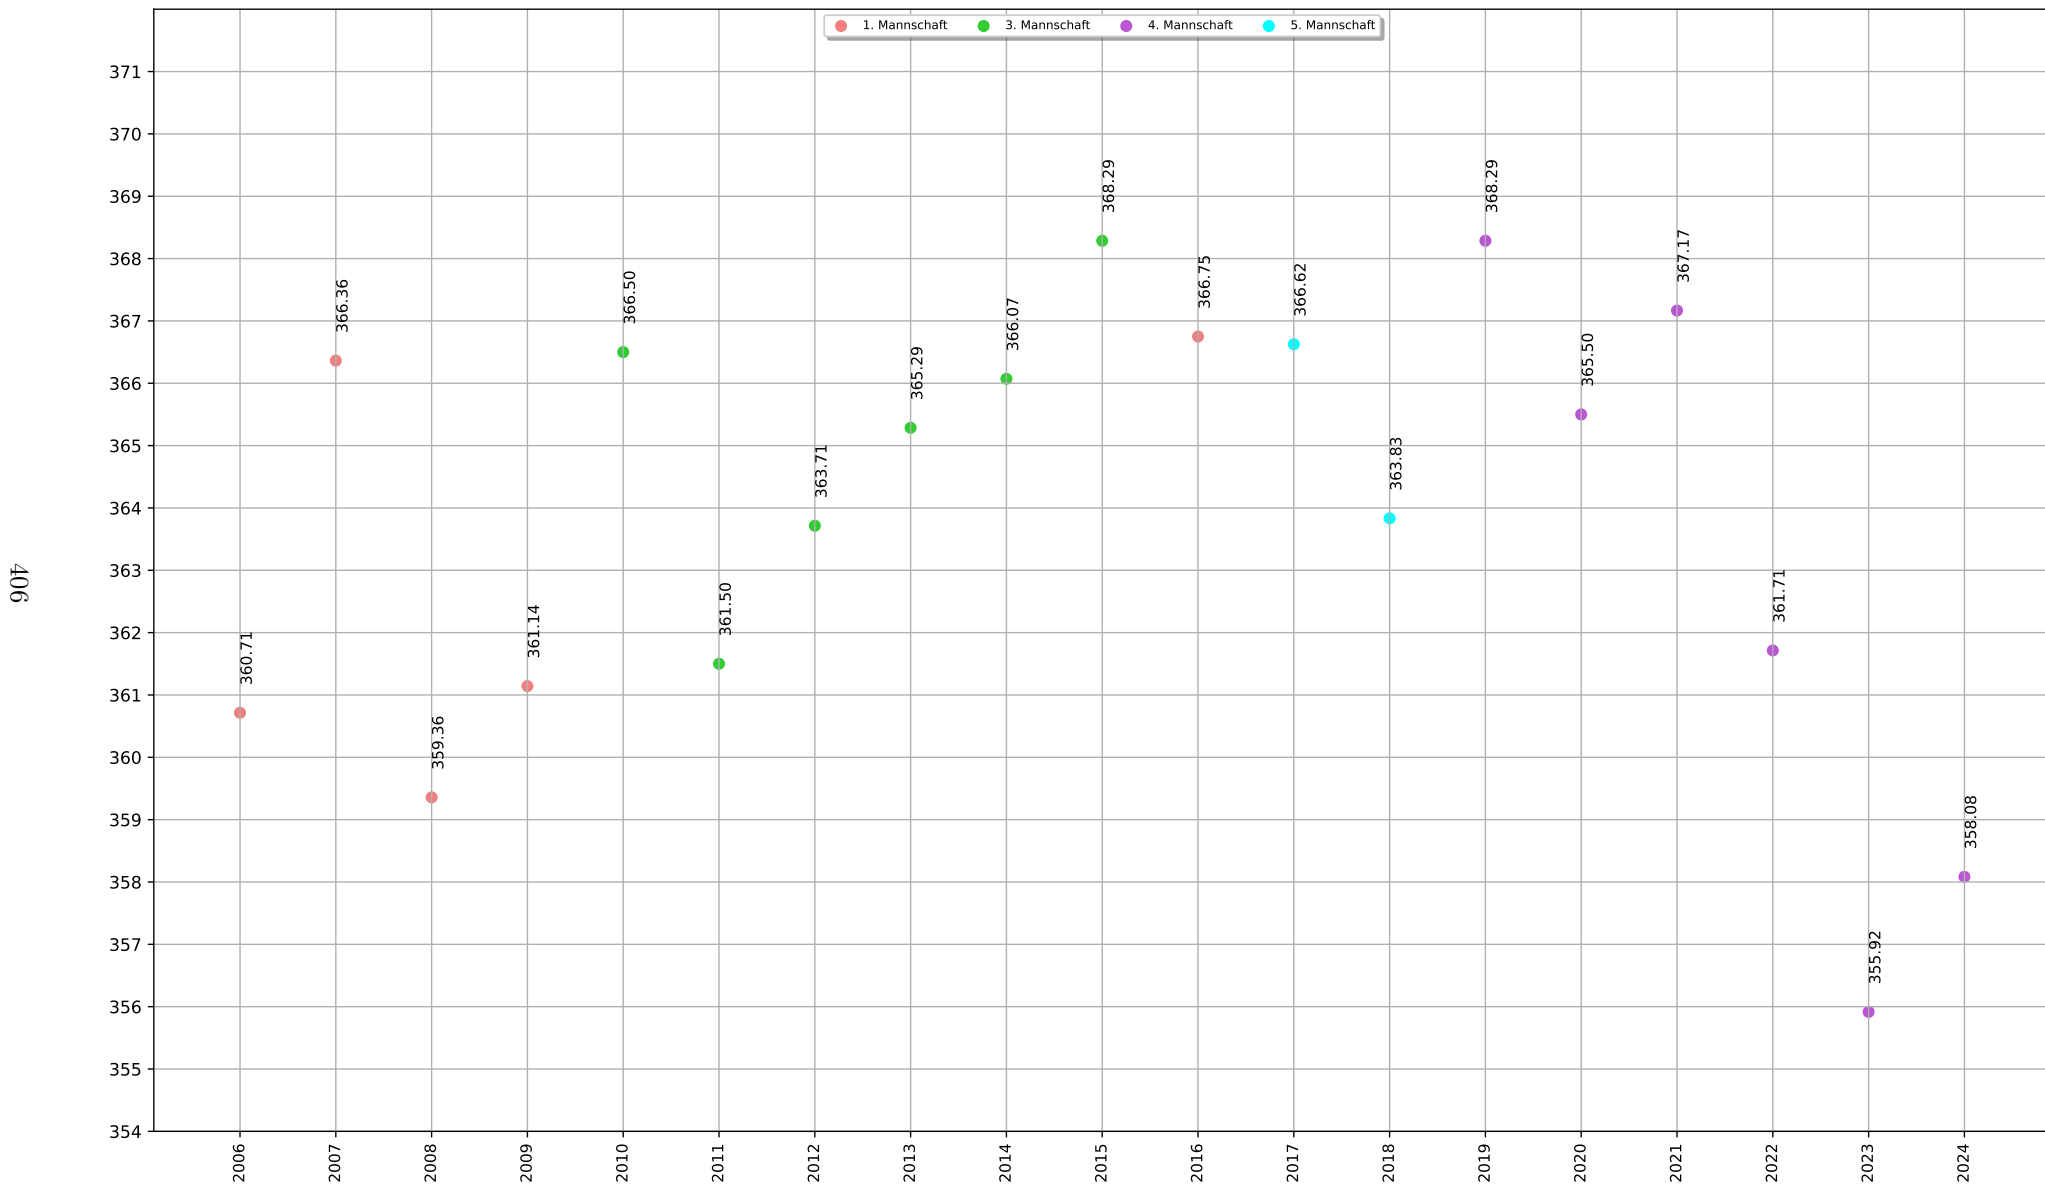

Kleinhans Kerstin - Saison Durchschnitt - LG