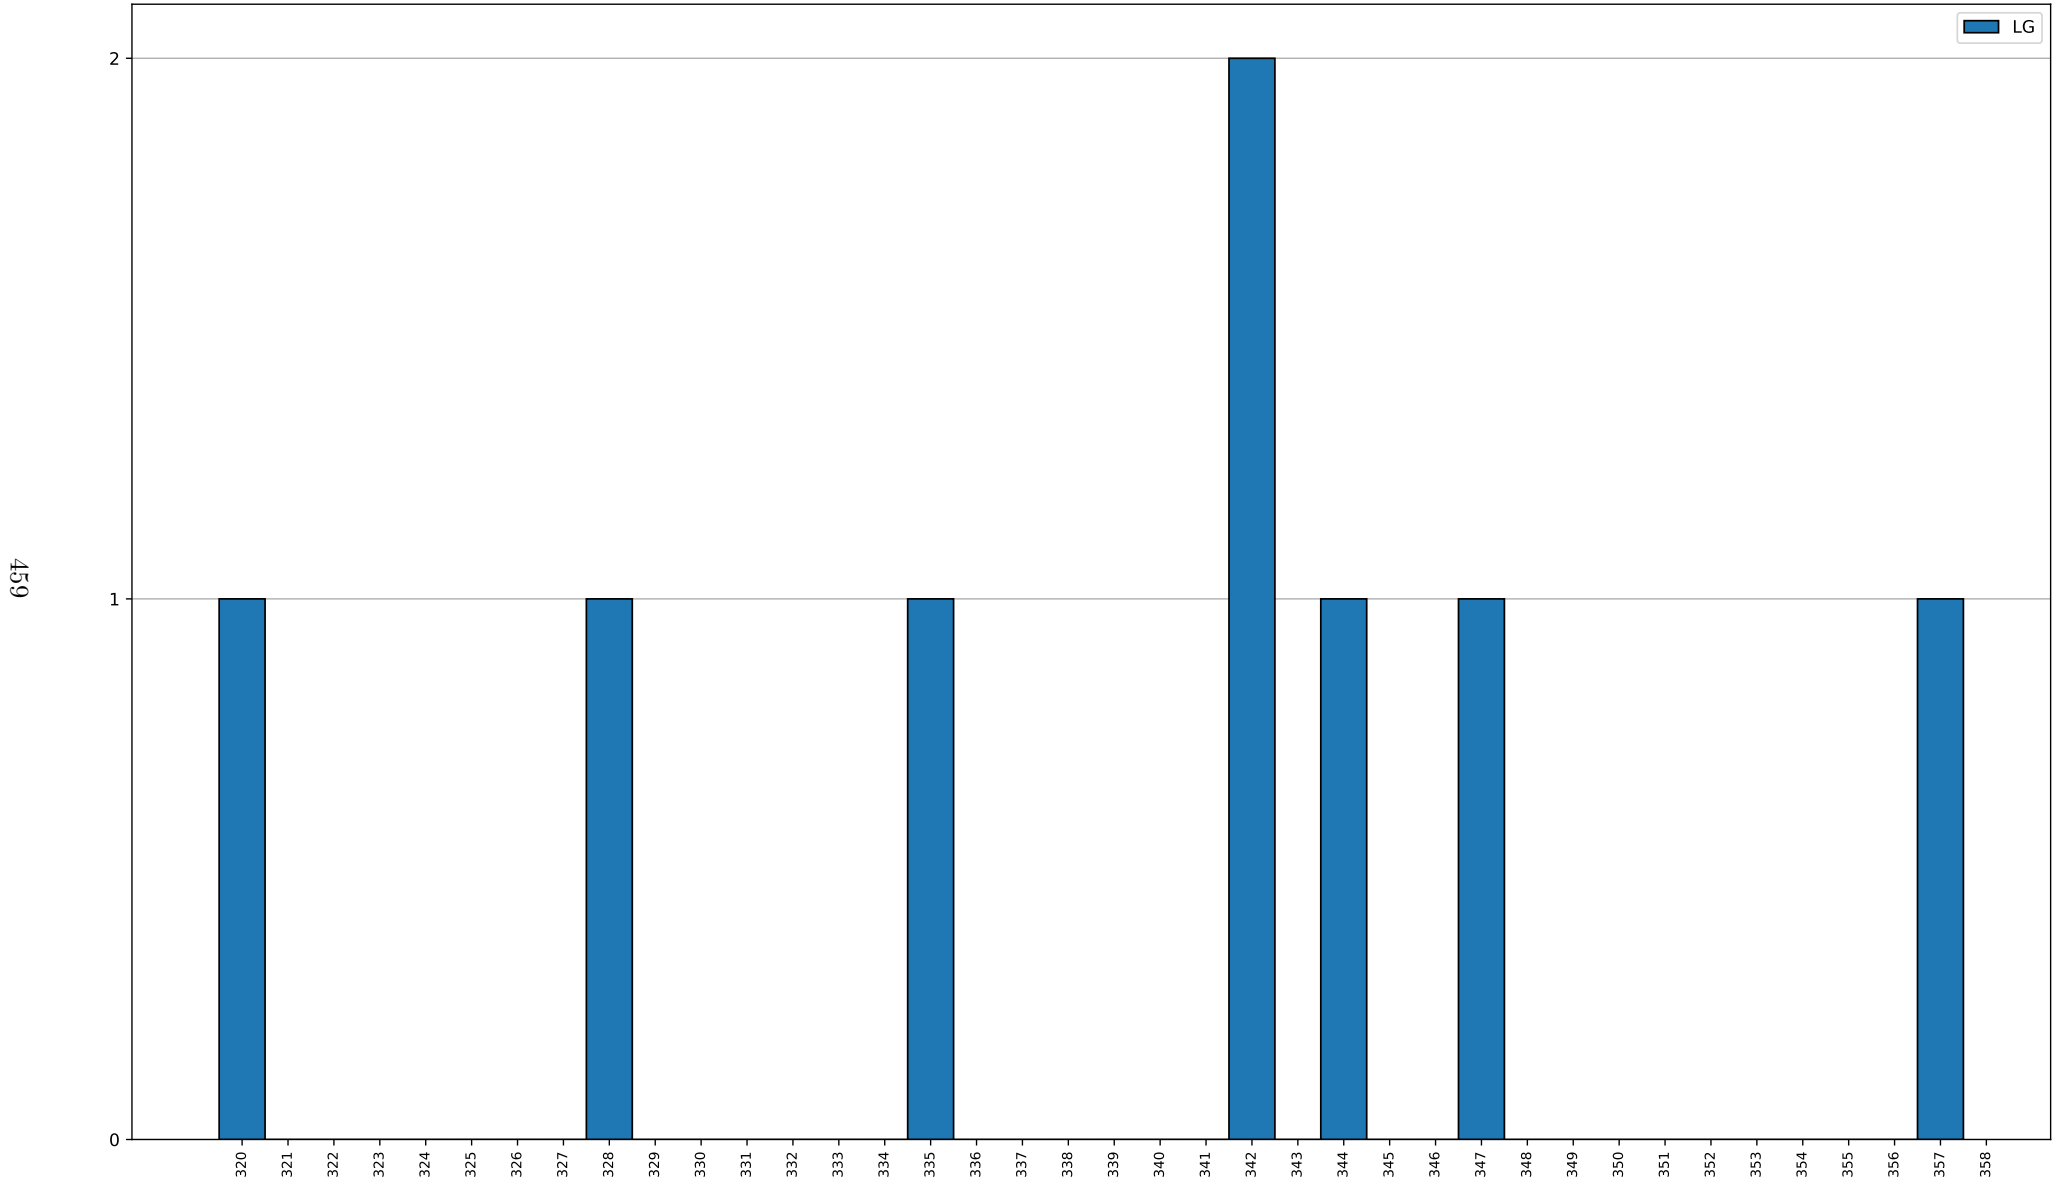

2.37 Neumeier Johannes

LG:

Bestes Einzelergebnis: 357 (2018 - 8. Wettkampf, 4. Mannschaft)

Schlechtestes Einzelergebnis: 320 (2018 - 3. Wettkampf, 4. Mannschaft)

Summe aller Wettkampfergebnisse: 2715 (45.)

Teilgenommene Wettkämpfe: 8 (45.) - 2 gewonnen, 0 Unentschieden, 6 verloren (Gesamt)

0 gewonnen, 0 Unentschieden, 4 verloren (Heim)

2 gewonnen, 0 Unentschieden, 2 verloren (Auswärts)

Saisonbeteiligungen: 2

2017 - Pos. 1/7, 2018 - Pos. 7/8

Ergebnisse arithmetischer Durchschnitt: 339.38 (33.)

Ergebnisse Median: 342 (30.)

Ergebnisse Standardabweichung: 10.8

Teamkollege	gemeinsame Wettkämpfe
Eltschkner Bianca	6
Walter Johannes	5
Tauflinger Stefan	5
Bartesch Johannes	5
Morgott Maria	1
Hirschberger Thomas	1
Bittl Kathrin	1

Gegner	gesamt	gewonnen	verloren	unentschieden
Walting	2	1	1	0
Schönfeld	1	0	1	0
Biburg-Stadelhofen	1	0	1	0
Rebdorf-Marienstein	1	0	1	0
Obereichstätt	1	0	1	0
Hitzhofen	1	1	0	0
Pfalzpaint	1	0	1	0

Saisonzusammenfassung	Ergebnis	Wettkampf	Mannschaft
2017, 4. Mannschaft: max 335, min 335			
Durchschnitt: 335.00, Median: 335.0, Abweichung: 0.0	335	10	4
2018, 4. Mannschaft: max 357, min 320			
Durchschnitt: 340.00, Median: 342.0, Abweichung: 11.4	347	1	4
	328	2	4
	320	3	4
	342	4	4
	344	6	4
	342	7	4
	357	8	4

Neumeier Johannes - Histogram - Anzahl Einzelergebnisse