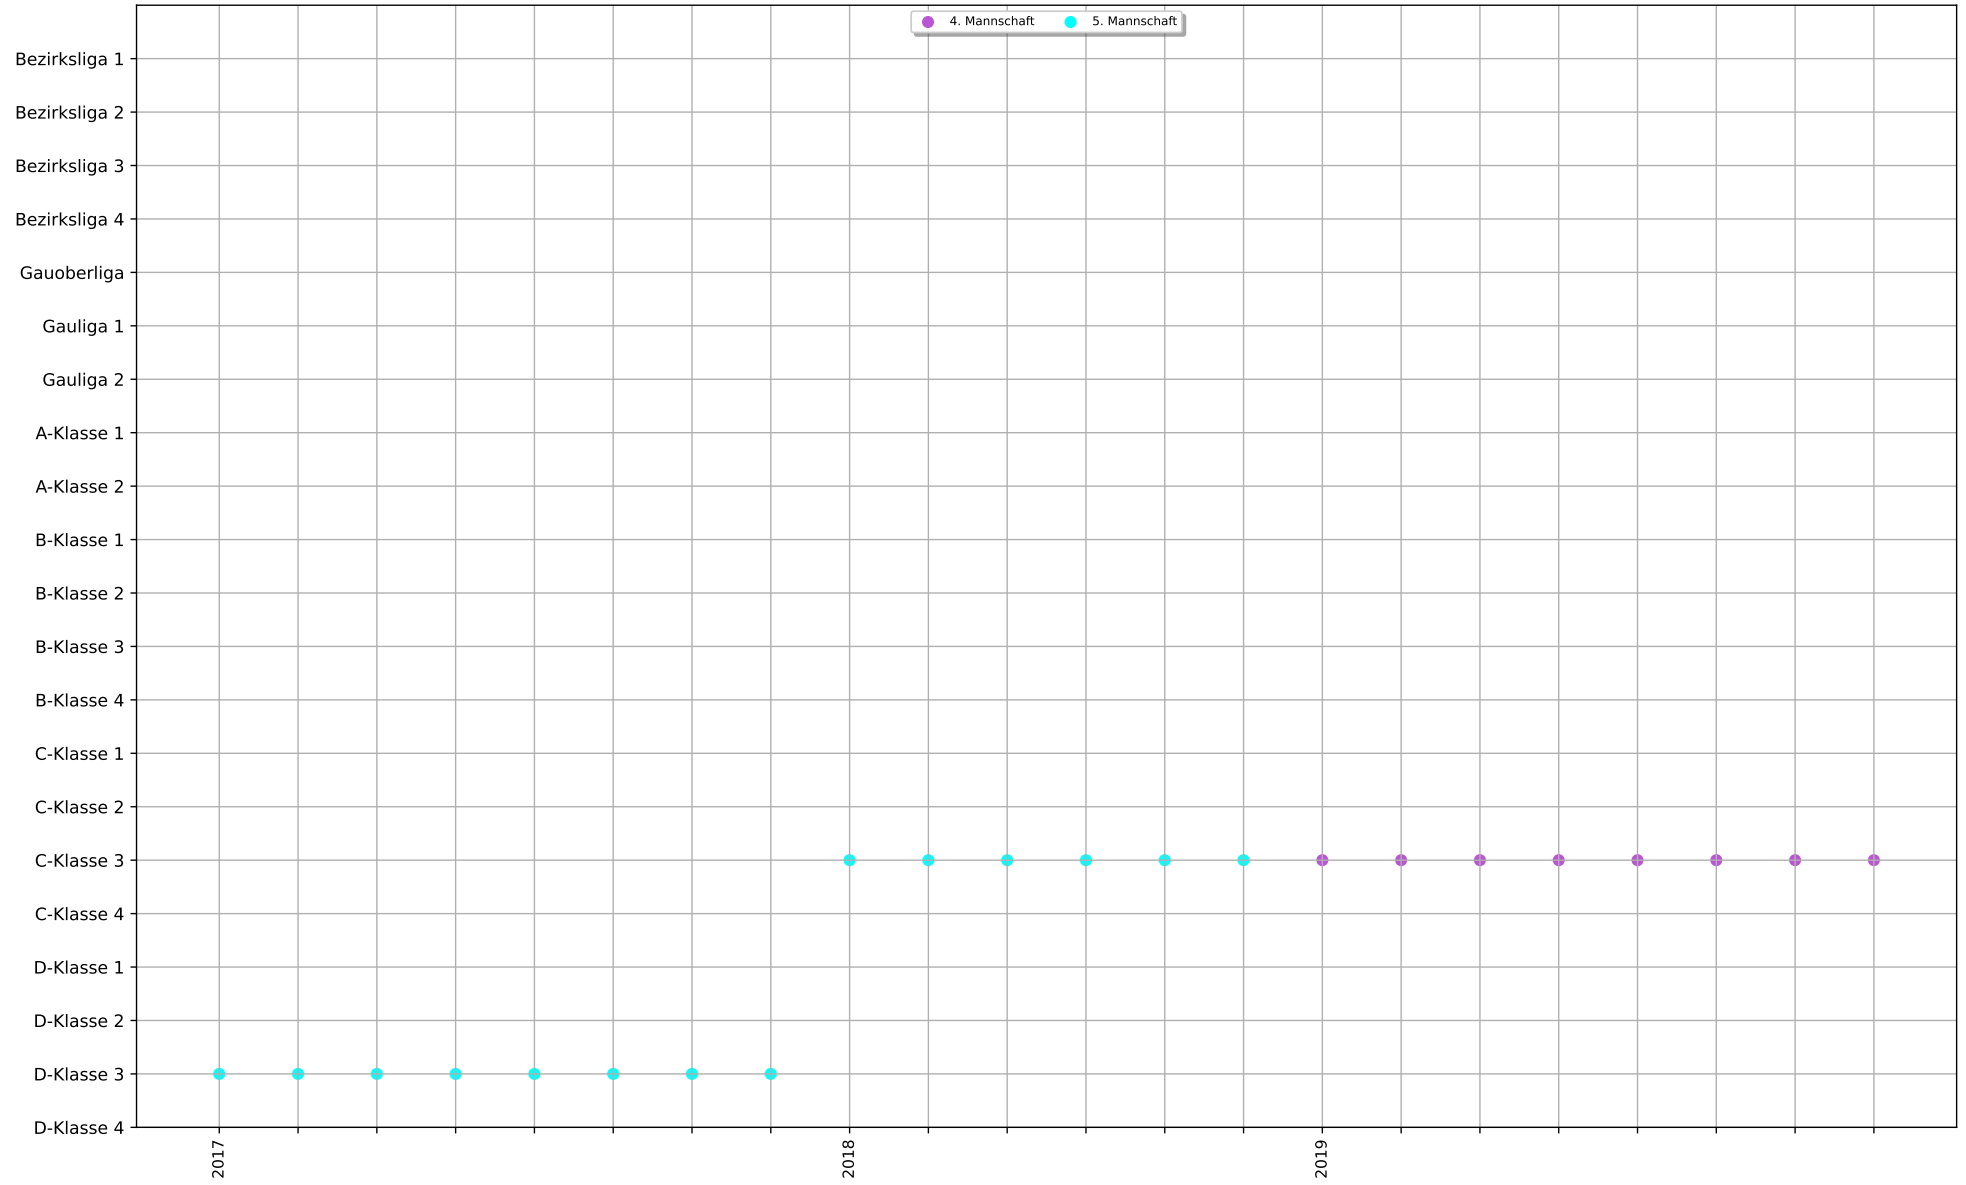

Mozet Gregor - Histogram - Anzahl Einzelergebnisse

Mozet Gregor - Saison Durchschnitt - LG

Mozet Gregor - Saison Ergebnisse als Box Diagramm - LG

Mozet Gregor - Einzelergebnisse - LG

Mozet Gregor - Ligabeteiligungen - LG