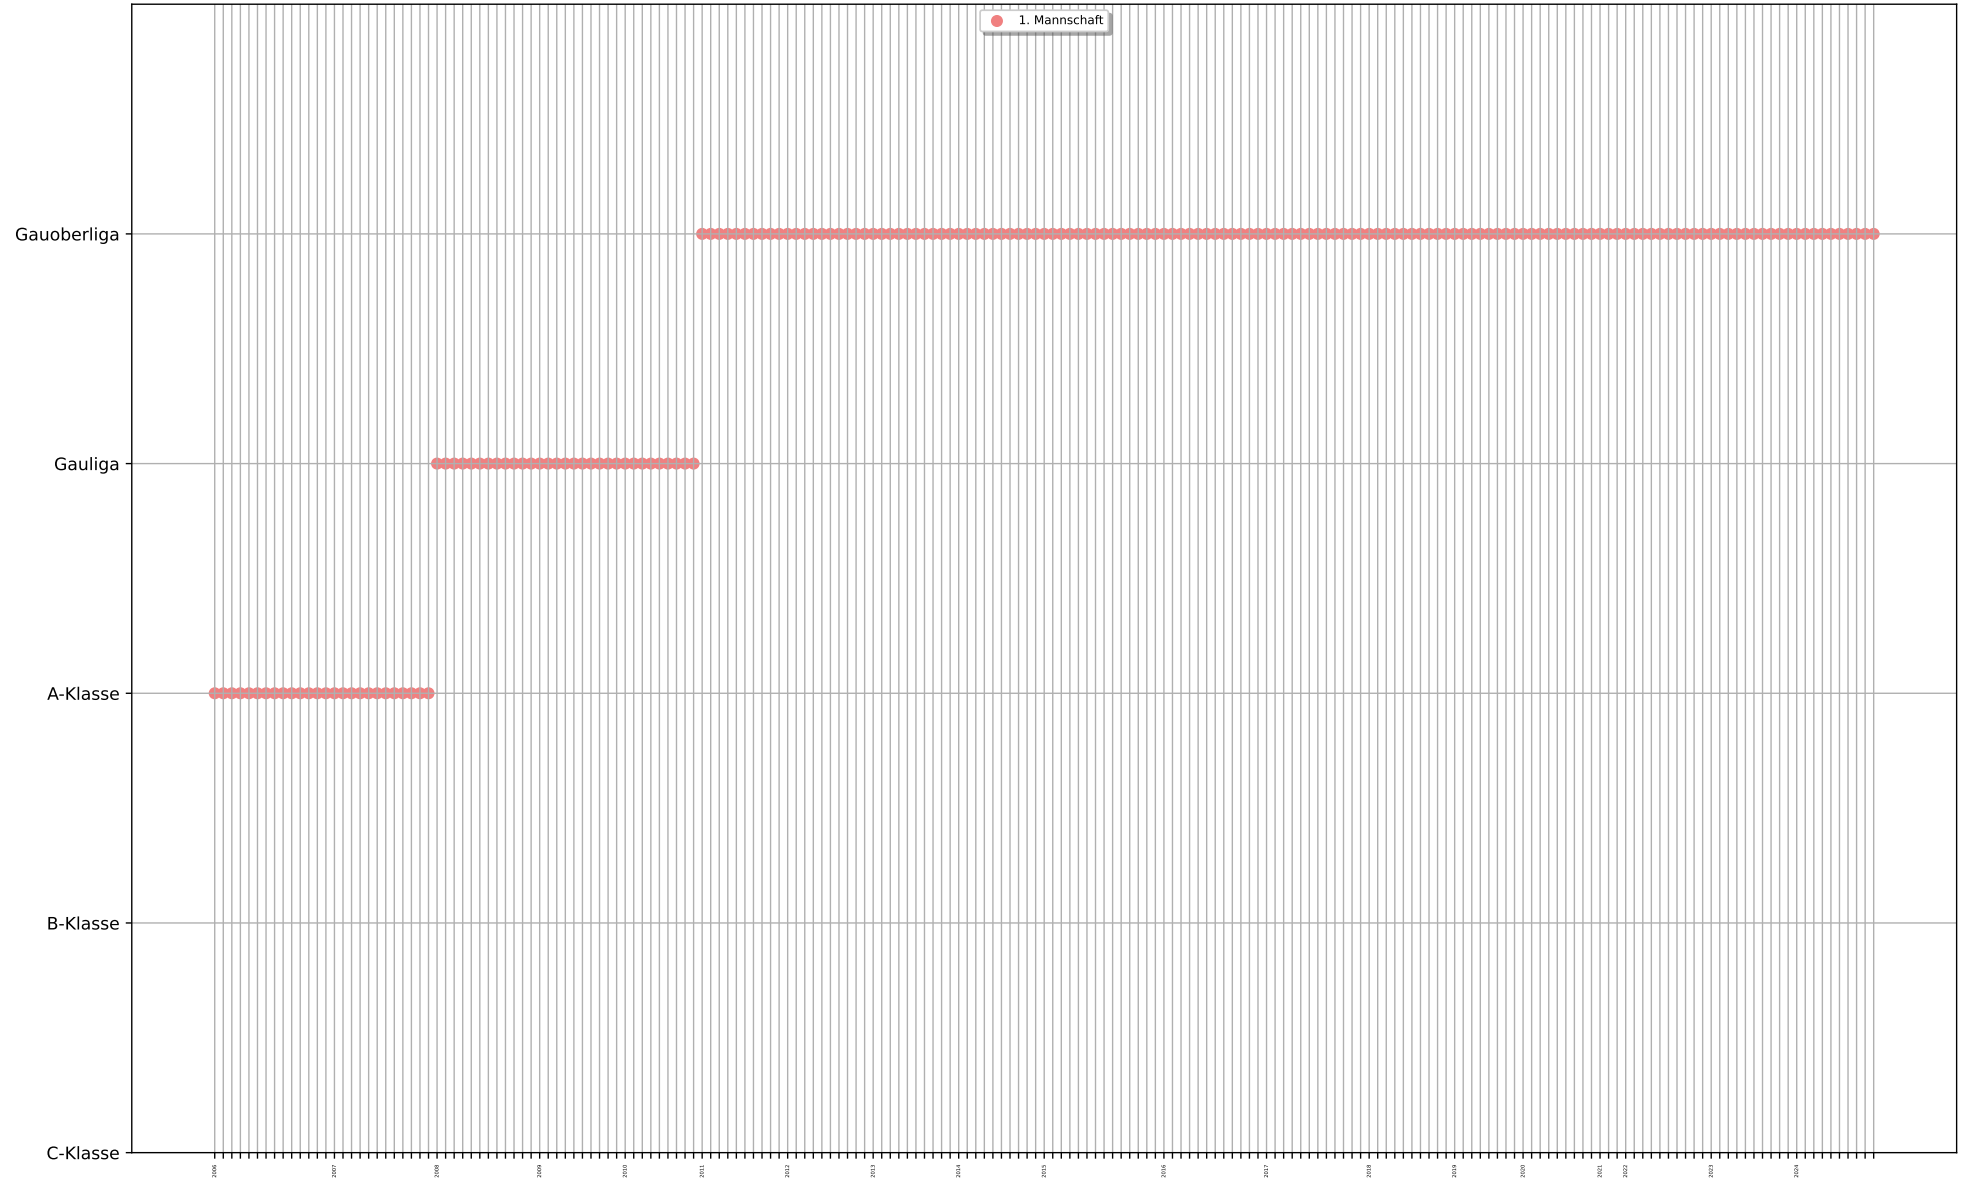

2.40 Ostertag Eva

LG:

Bestes Einzelergebnis: 373 (2023 - 7. Wettkampf, 4. Mannschaft)

Schlechtestes Einzelergebnis: 306 (2023 - 1. Wettkampf, 4. Mannschaft)

Summe aller Wettkampfergebnisse: 8372 (32.)

Teilgenommene Wettkämpfe: 24 (32.) - 16 gewonnen, 0 Unentschieden, 8 verloren (Gesamt)