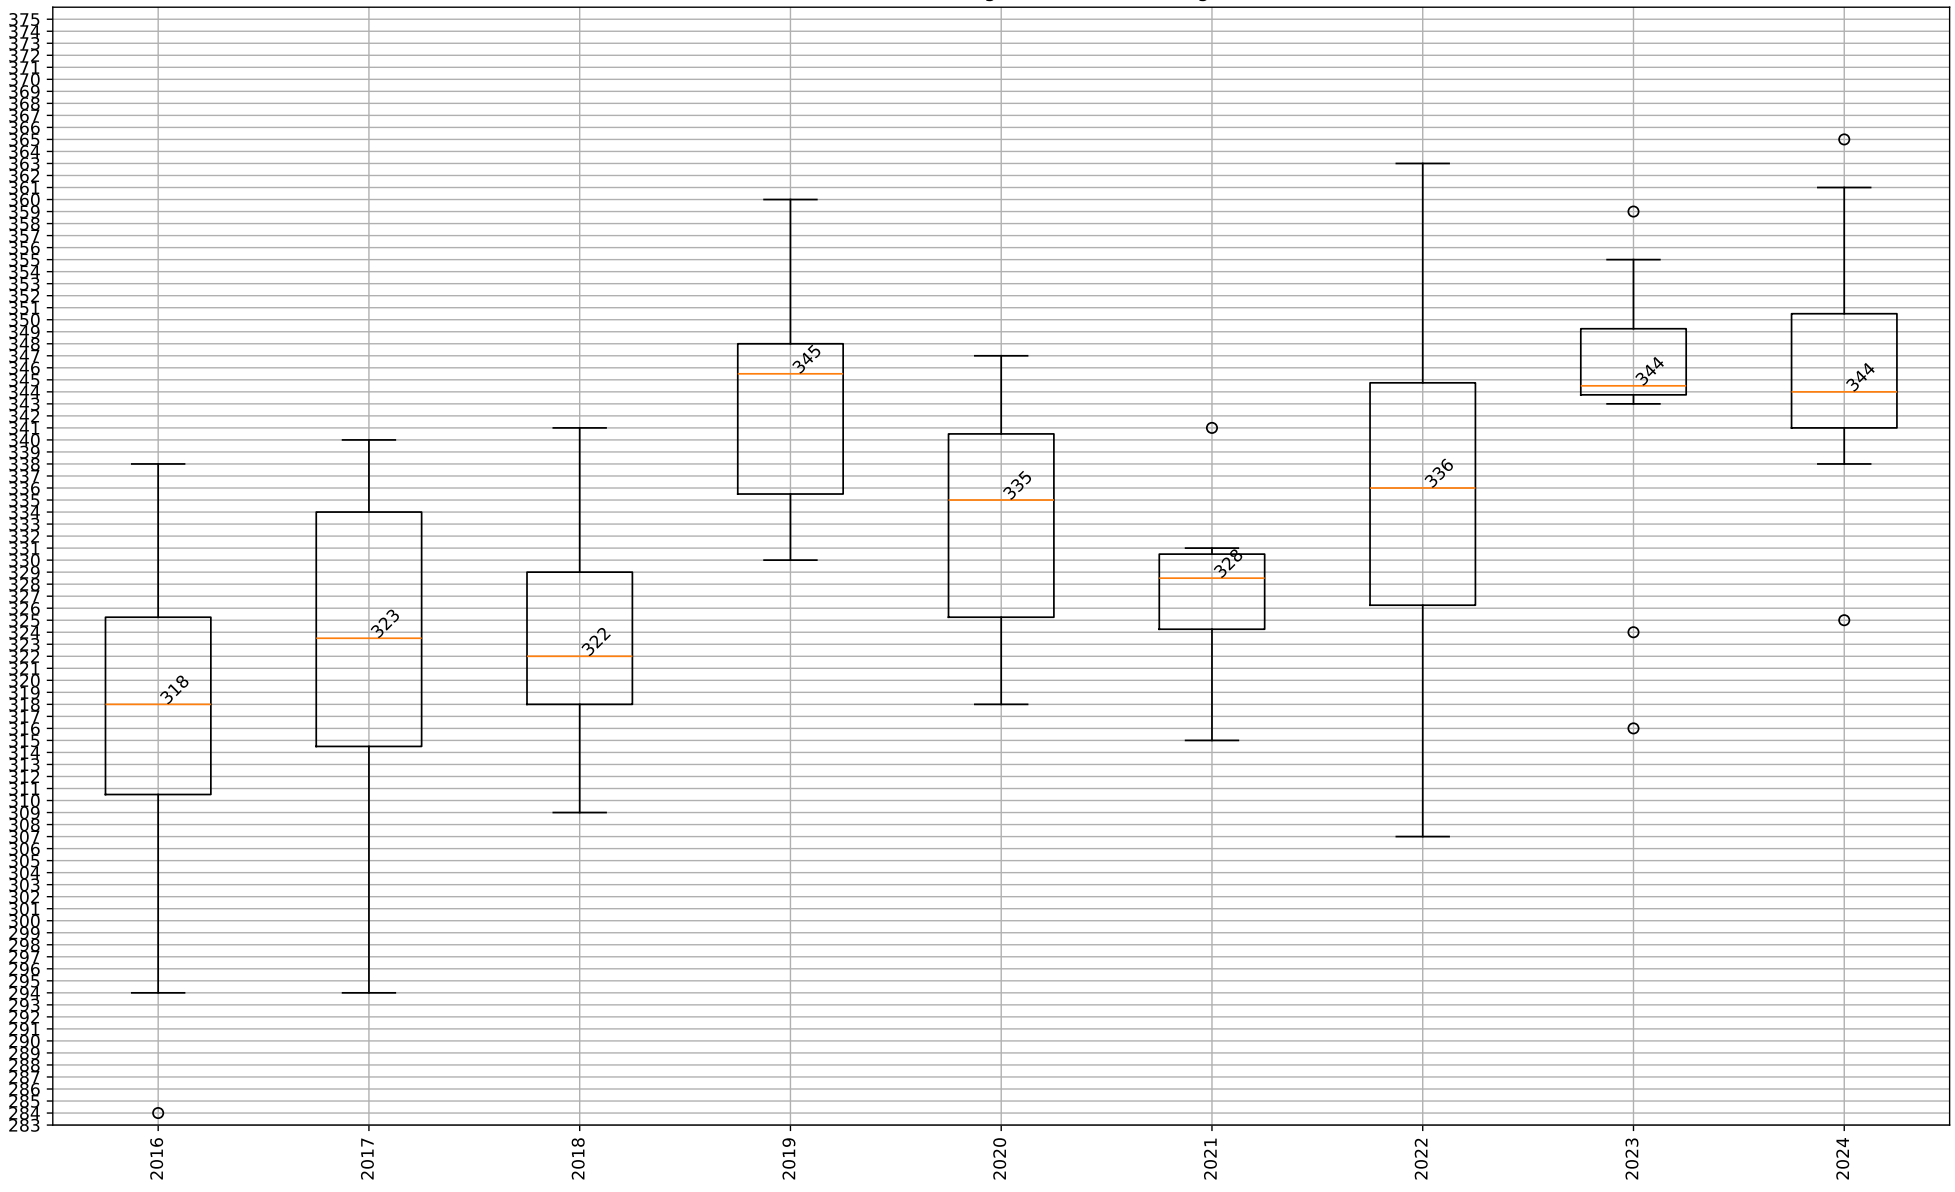

Eltchkner Bianca - Saison Ergebnisse als Box Diagramm - LG