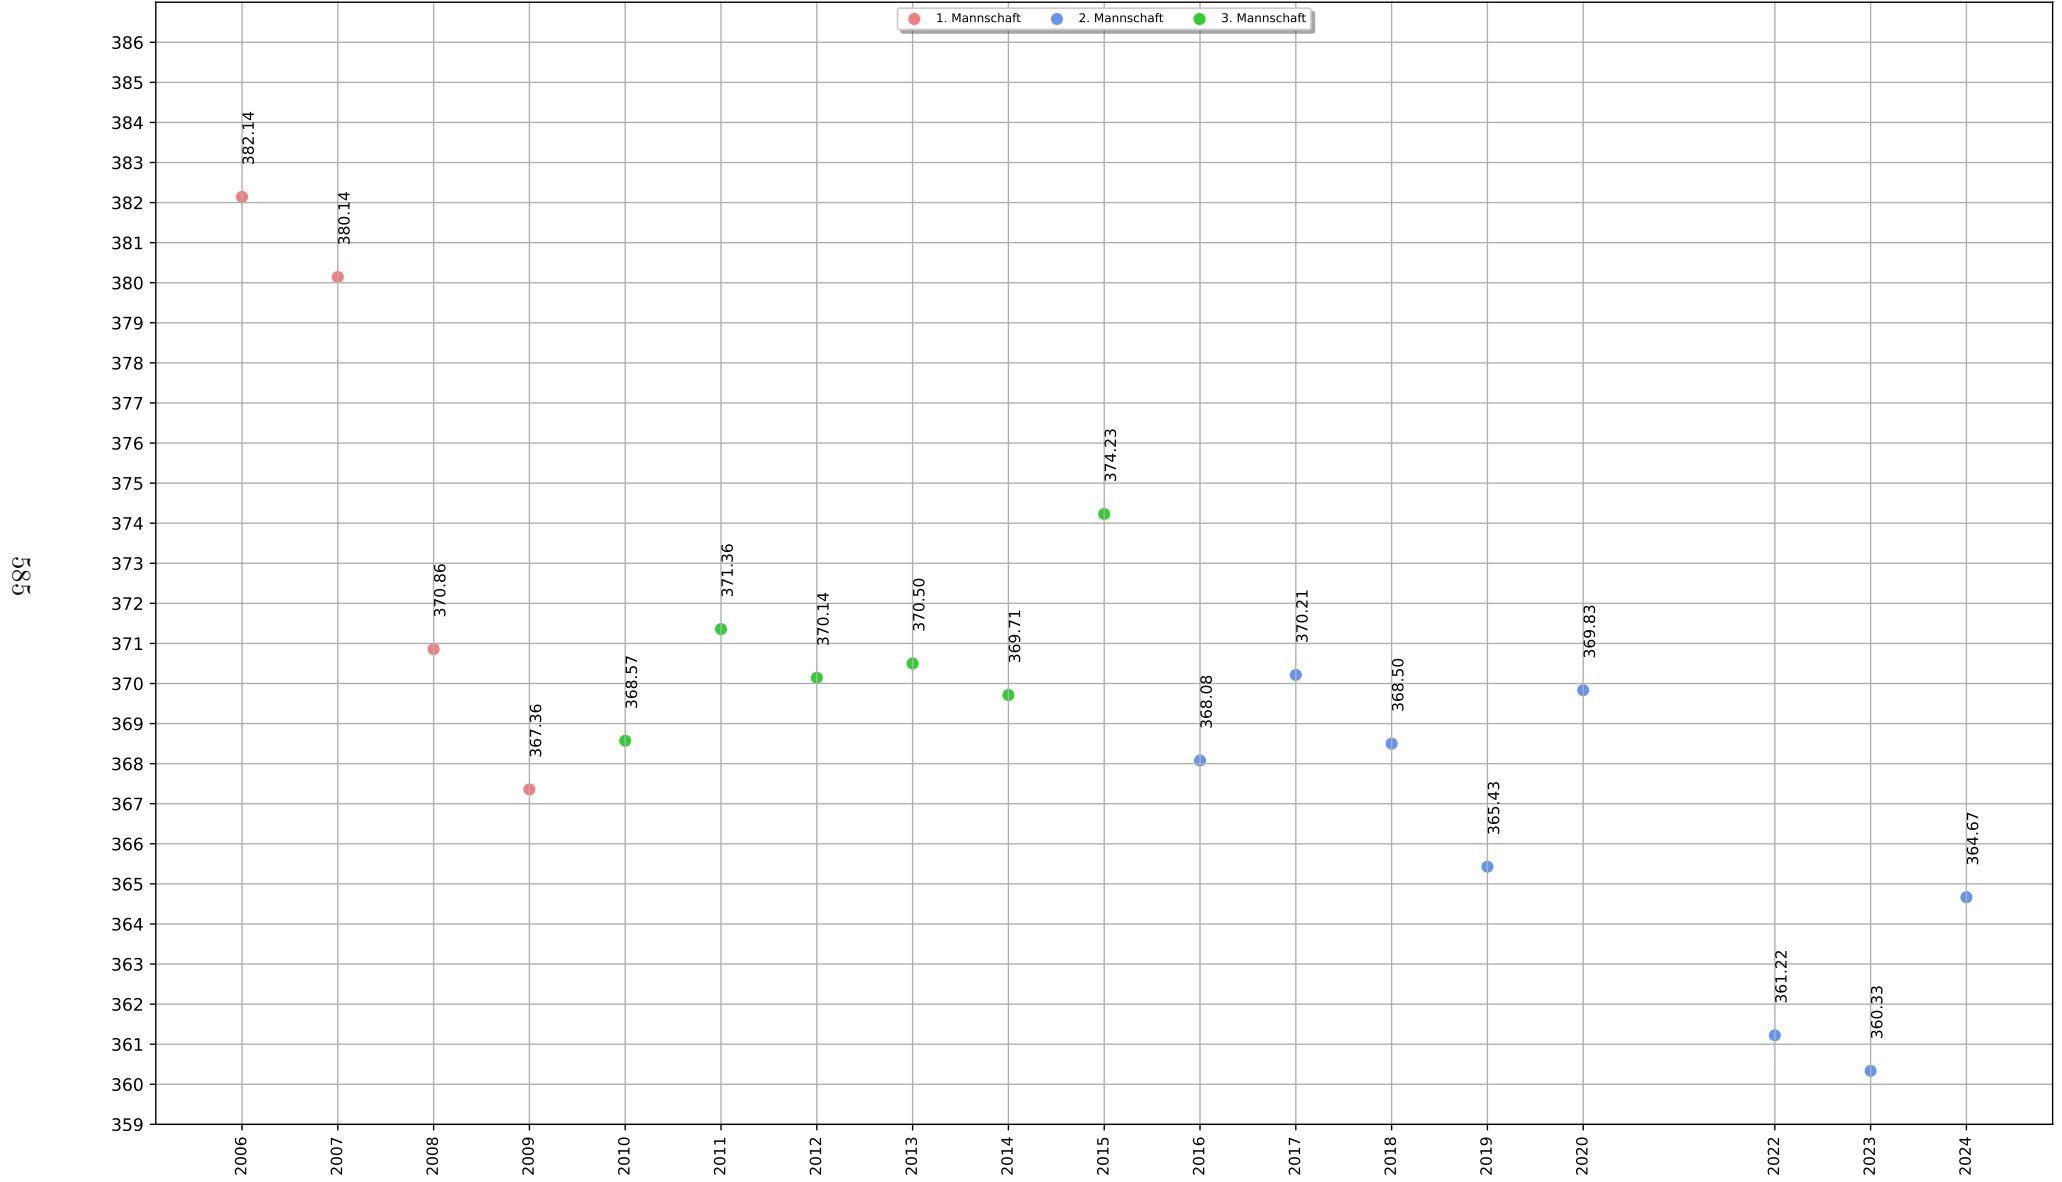

Walk Josef - Saison Durchschnitt - LG