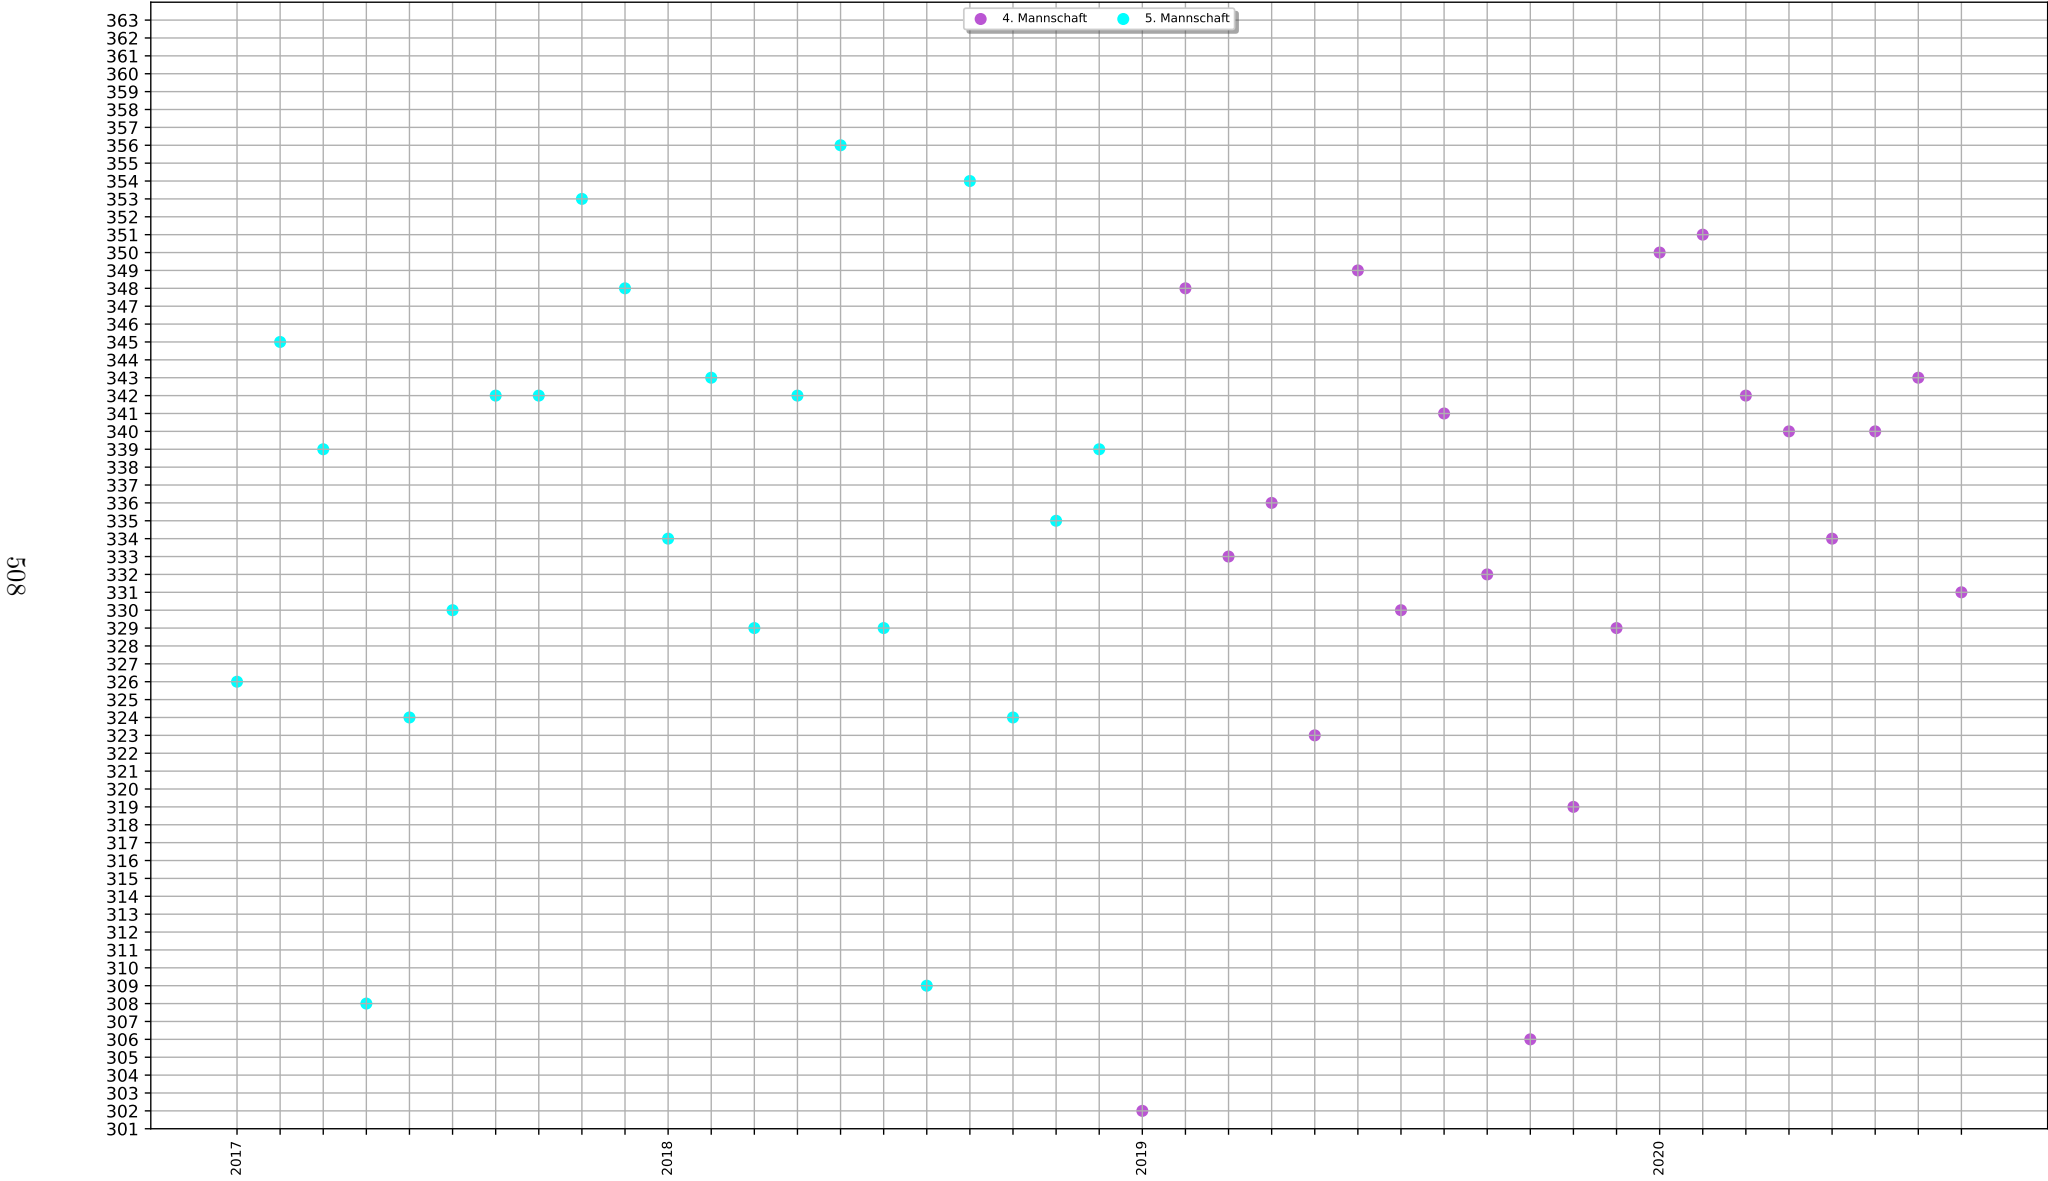

Platzek Fabian - Einzelergebnisse - LG