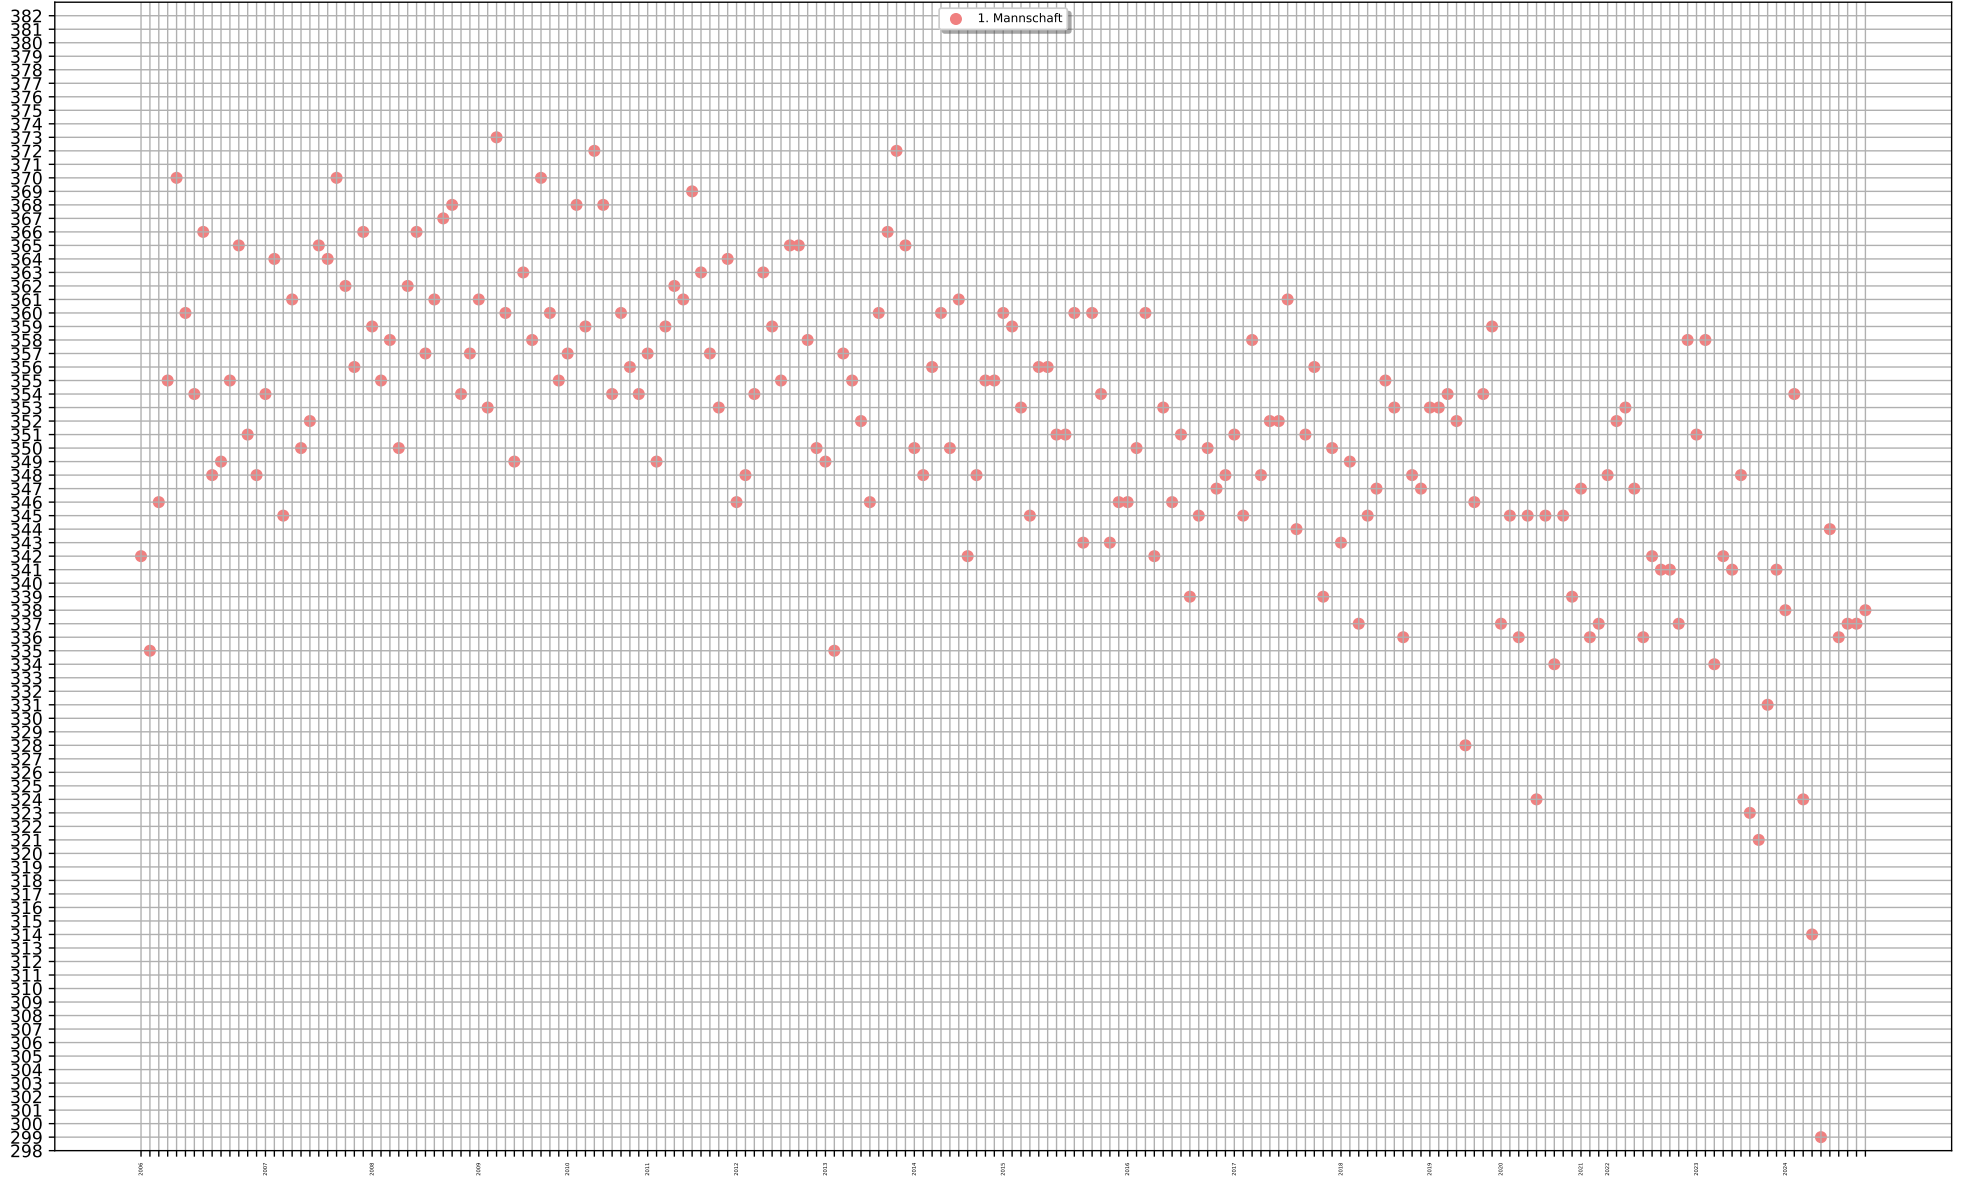

Ostertag Andreas - Einzelergebnisse - LP