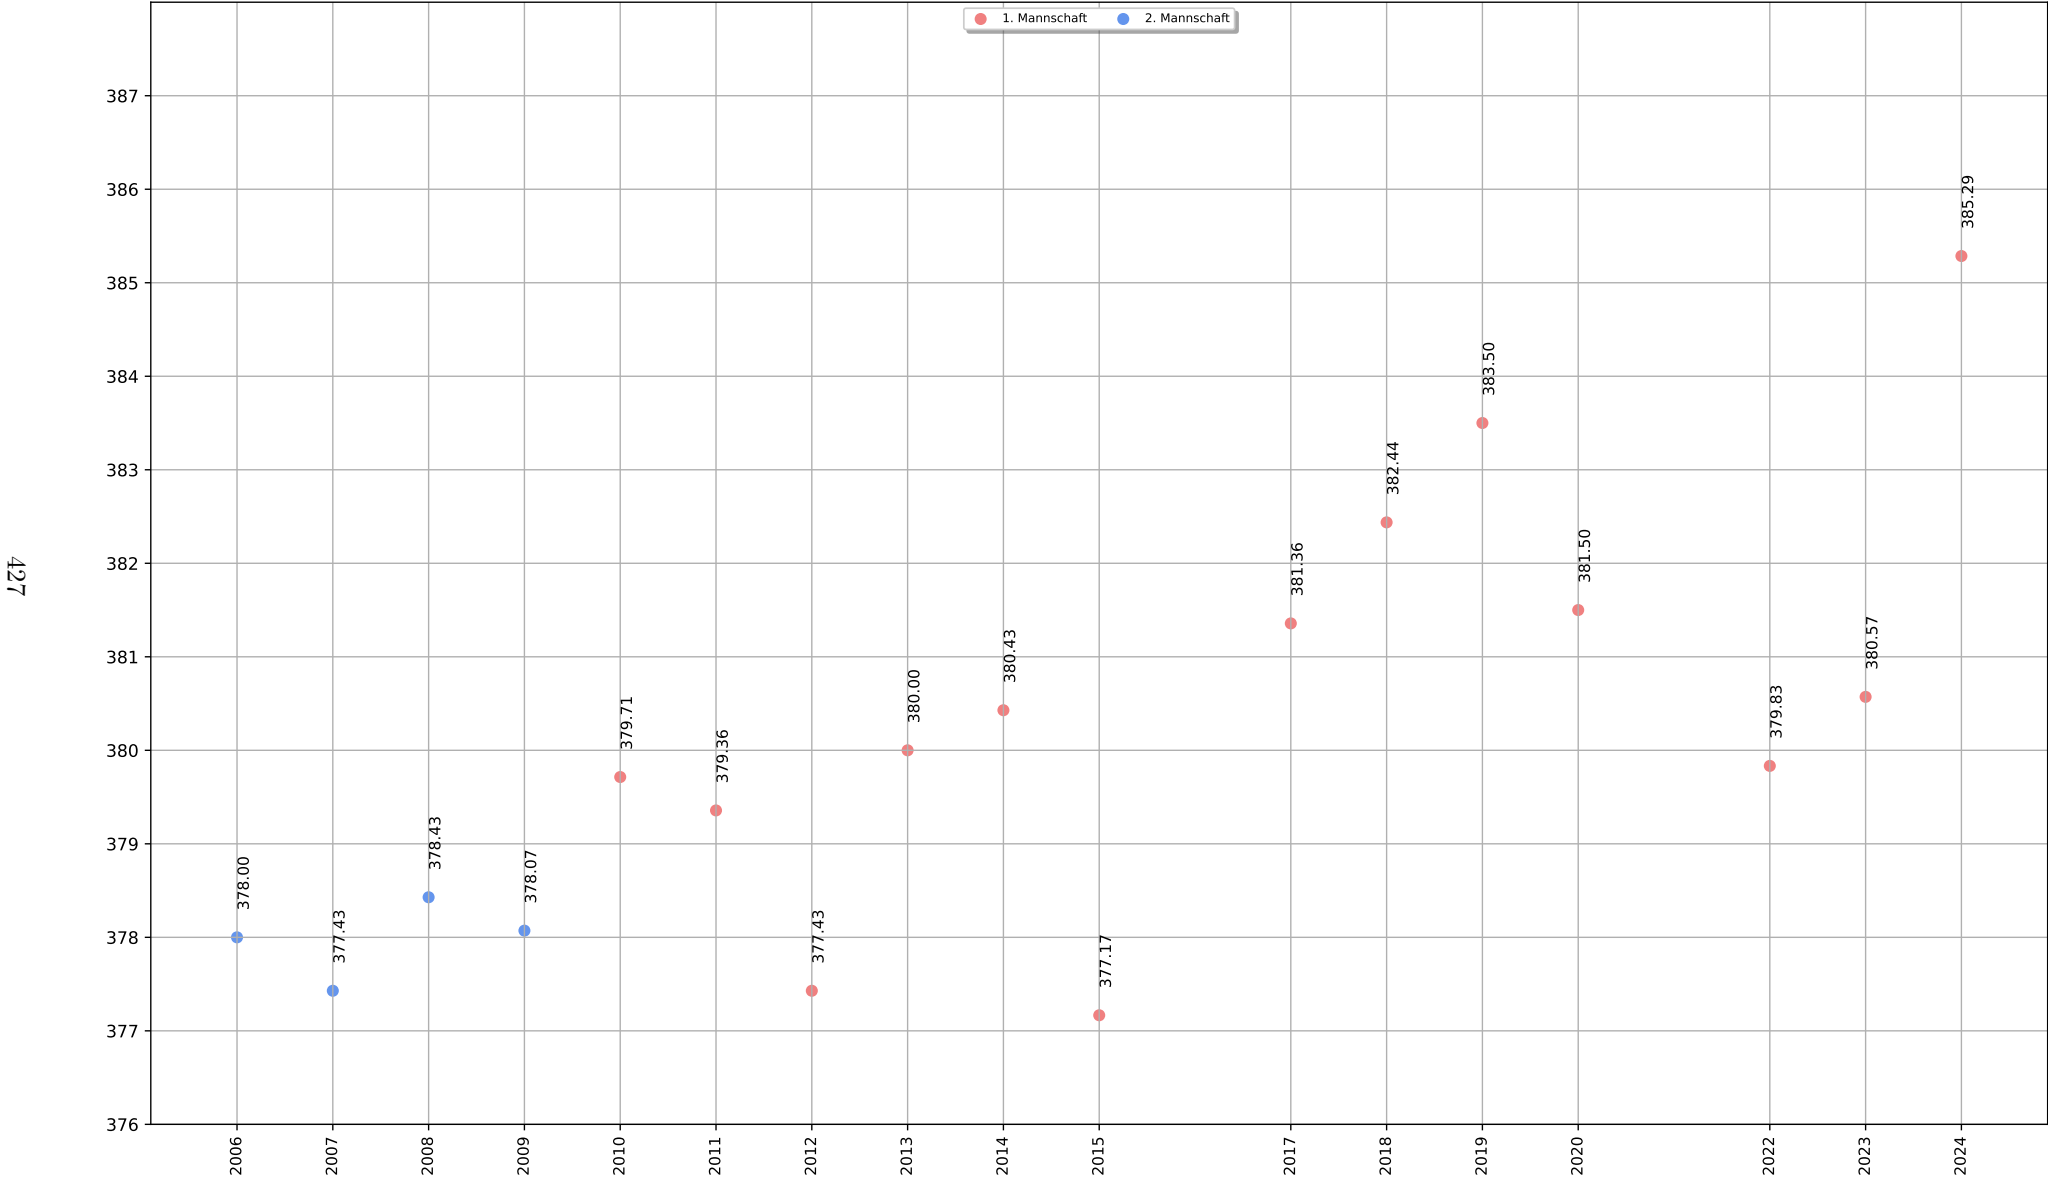

Morgott Michael - Saison Durchschnitt - LG