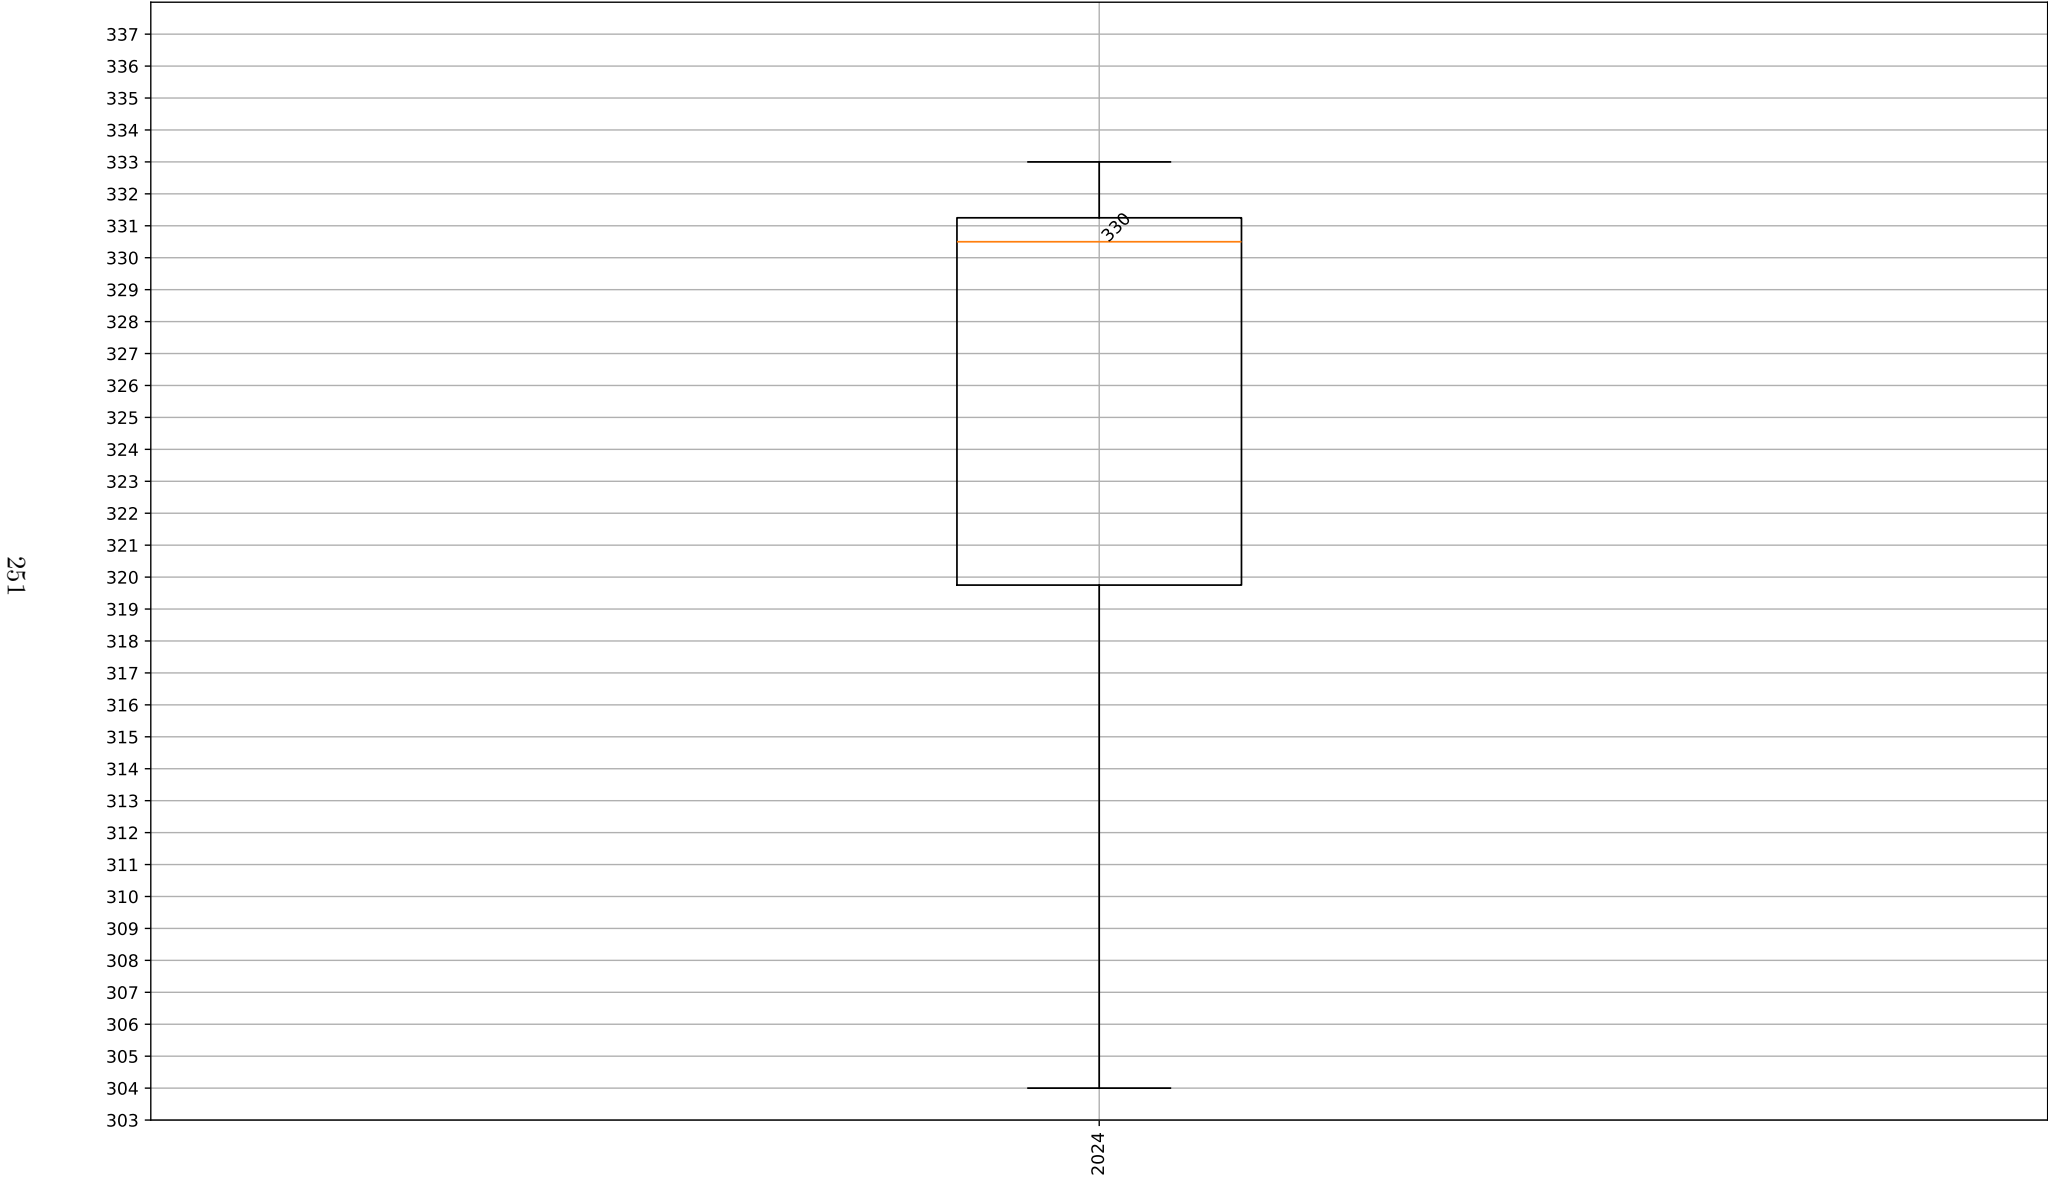

Bähr Tobias - Saison Ergebnisse als Box Diagramm - LG