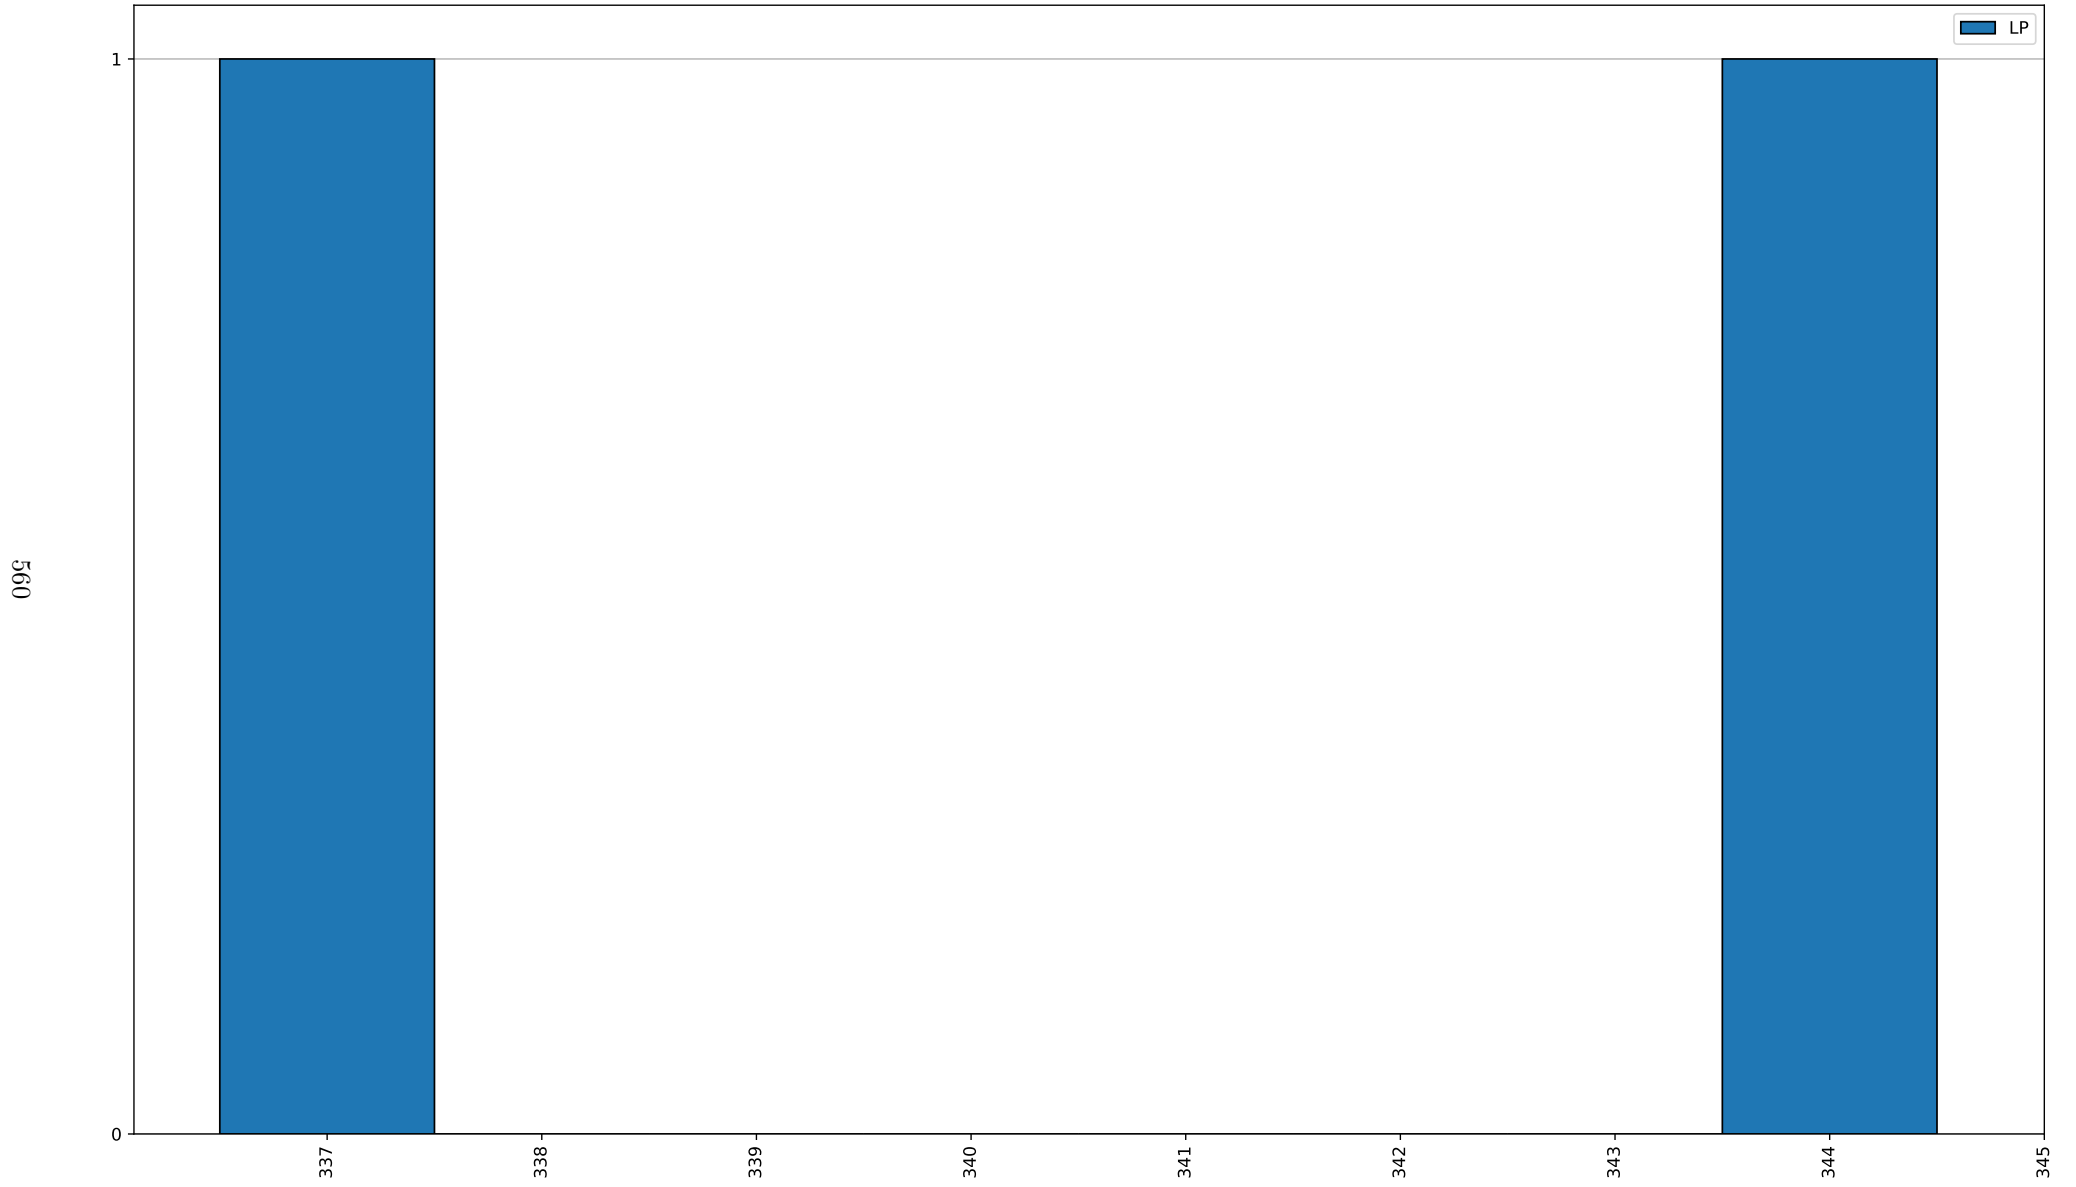

Volnhals Simon - Histogram - Anzahl Einzelergebnisse

2.51 Waffenschmidt Benni

LG:

Bestes Einzelergebnis: 246 (2023 - 12. Wettkampf, 5. Mannschaft)

Schlechtestes Einzelergebnis: 246 (2023 - 12. Wettkampf, 5. Mannschaft)

Summe aller Wettkampfergebnisse: 246 (55.)

Teilgenommene Wettkämpfe: 1 (49.) - 1 gewonnen, 0 Unentschieden, 0 verloren (Gesamt)

1 gewonnen, 0 Unentschieden, 0 verloren (Heim)

0 gewonnen, 0 Unentschieden, 0 verloren (Auswärts)

Saisonbeteiligungen: 1

2023 - Pos. 4/8

Ergebnisse arithmetischer Durchschnitt: 246.0 (55.)

Ergebnisse Median: 246 (55.)

Ergebnisse Standardabweichung: 0.0

Teamkollege	gemeinsame Wettkämpfe
Ziller Paul	1
Waffenschmidt Maximilian	1
Petz Luis	1

Gegner	gesamt	gewonnen	verloren	unentschieden
Pfahldorf	1	1	0	0

Saisonzusammenfassung	Ergebnis	Wettkampf	Mannschaft
2023, 5. Mannschaft: max 246, min 246			
Durchschnitt: 246.00, Median: 246.0, Abweichung: 0.0	246	12	5