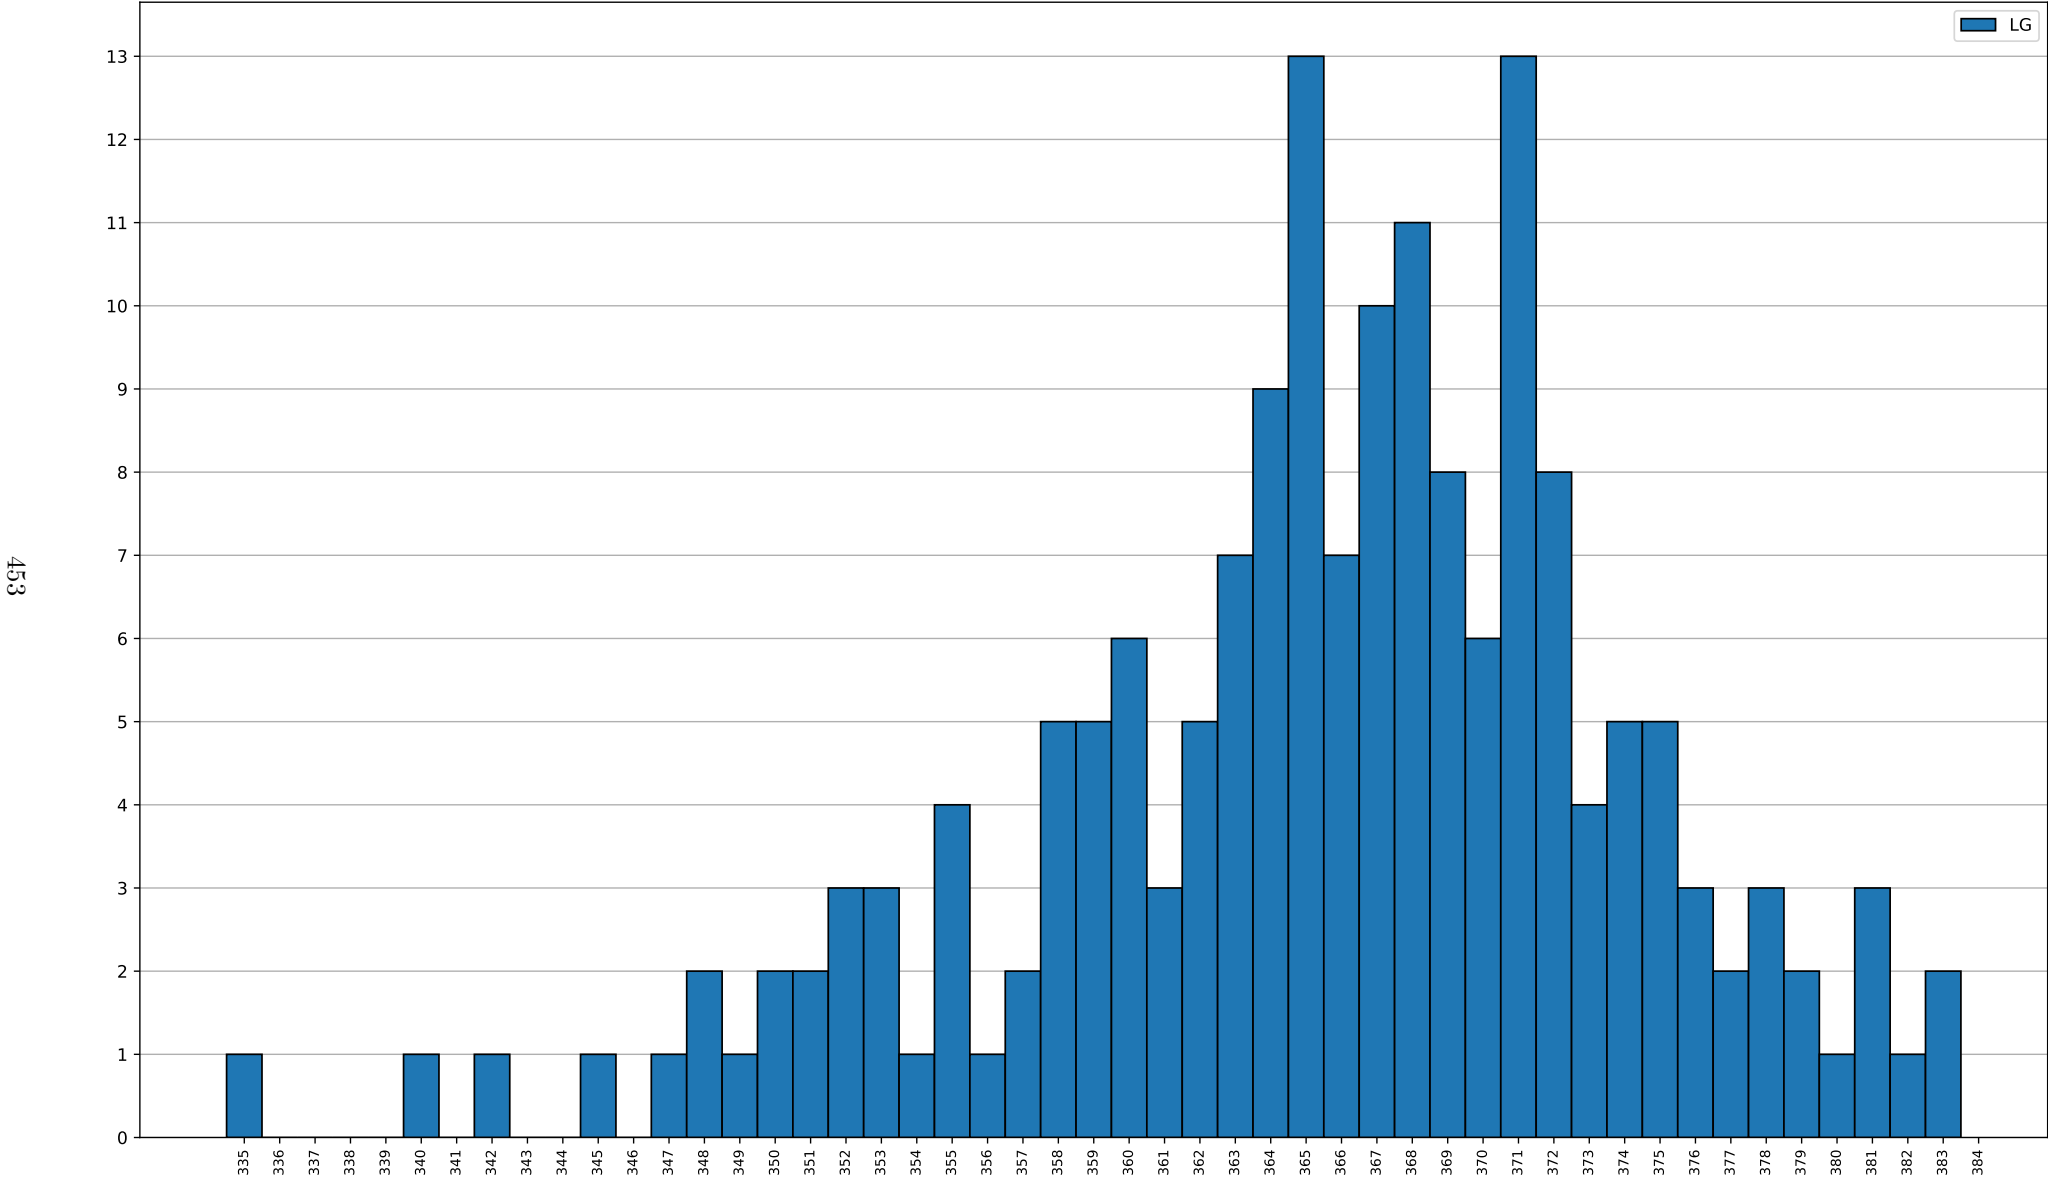

Saisonzusammenfassung	Ergebnis	Wettkampf	Mannschaft
	368	8	1
	351	9	1
	367	10	1
	374	11	1
	378	12	1
	358	13	1
	372	14	1
2018, 1. Mannschaft: max 375, min 348			
Durchschnitt: 361.50, Median: 362.5, Abweichung: 7.3			
	362	1	1
	365	2	1
	362	3	1
	363	4	1
	367	5	1
	375	6	1
	352	7	1
	365	8	1
	348	9	1
	355	10	1
	367	11	1
	369	12	1
	352	13	1
	358	14	1
	355	15	1
	369	16	1
2020, 2. Mannschaft: max 342, min 335			
Durchschnitt: 339.00, Median: 340.0, Abweichung: 2.9			
	340	3	2
	335	5	2
	342	6	2
2022, 2. Mannschaft: max 345, min 345			
Durchschnitt: 345.00, Median: 345.0, Abweichung: 0.0			
	345	4	2
2023, 2. Mannschaft: max 362, min 362			
Durchschnitt: 362.00, Median: 362.0, Abweichung: 0.0			
	362	3	2

Nechwatal Christina - Histogram - Anzahl Einzelergebnisse