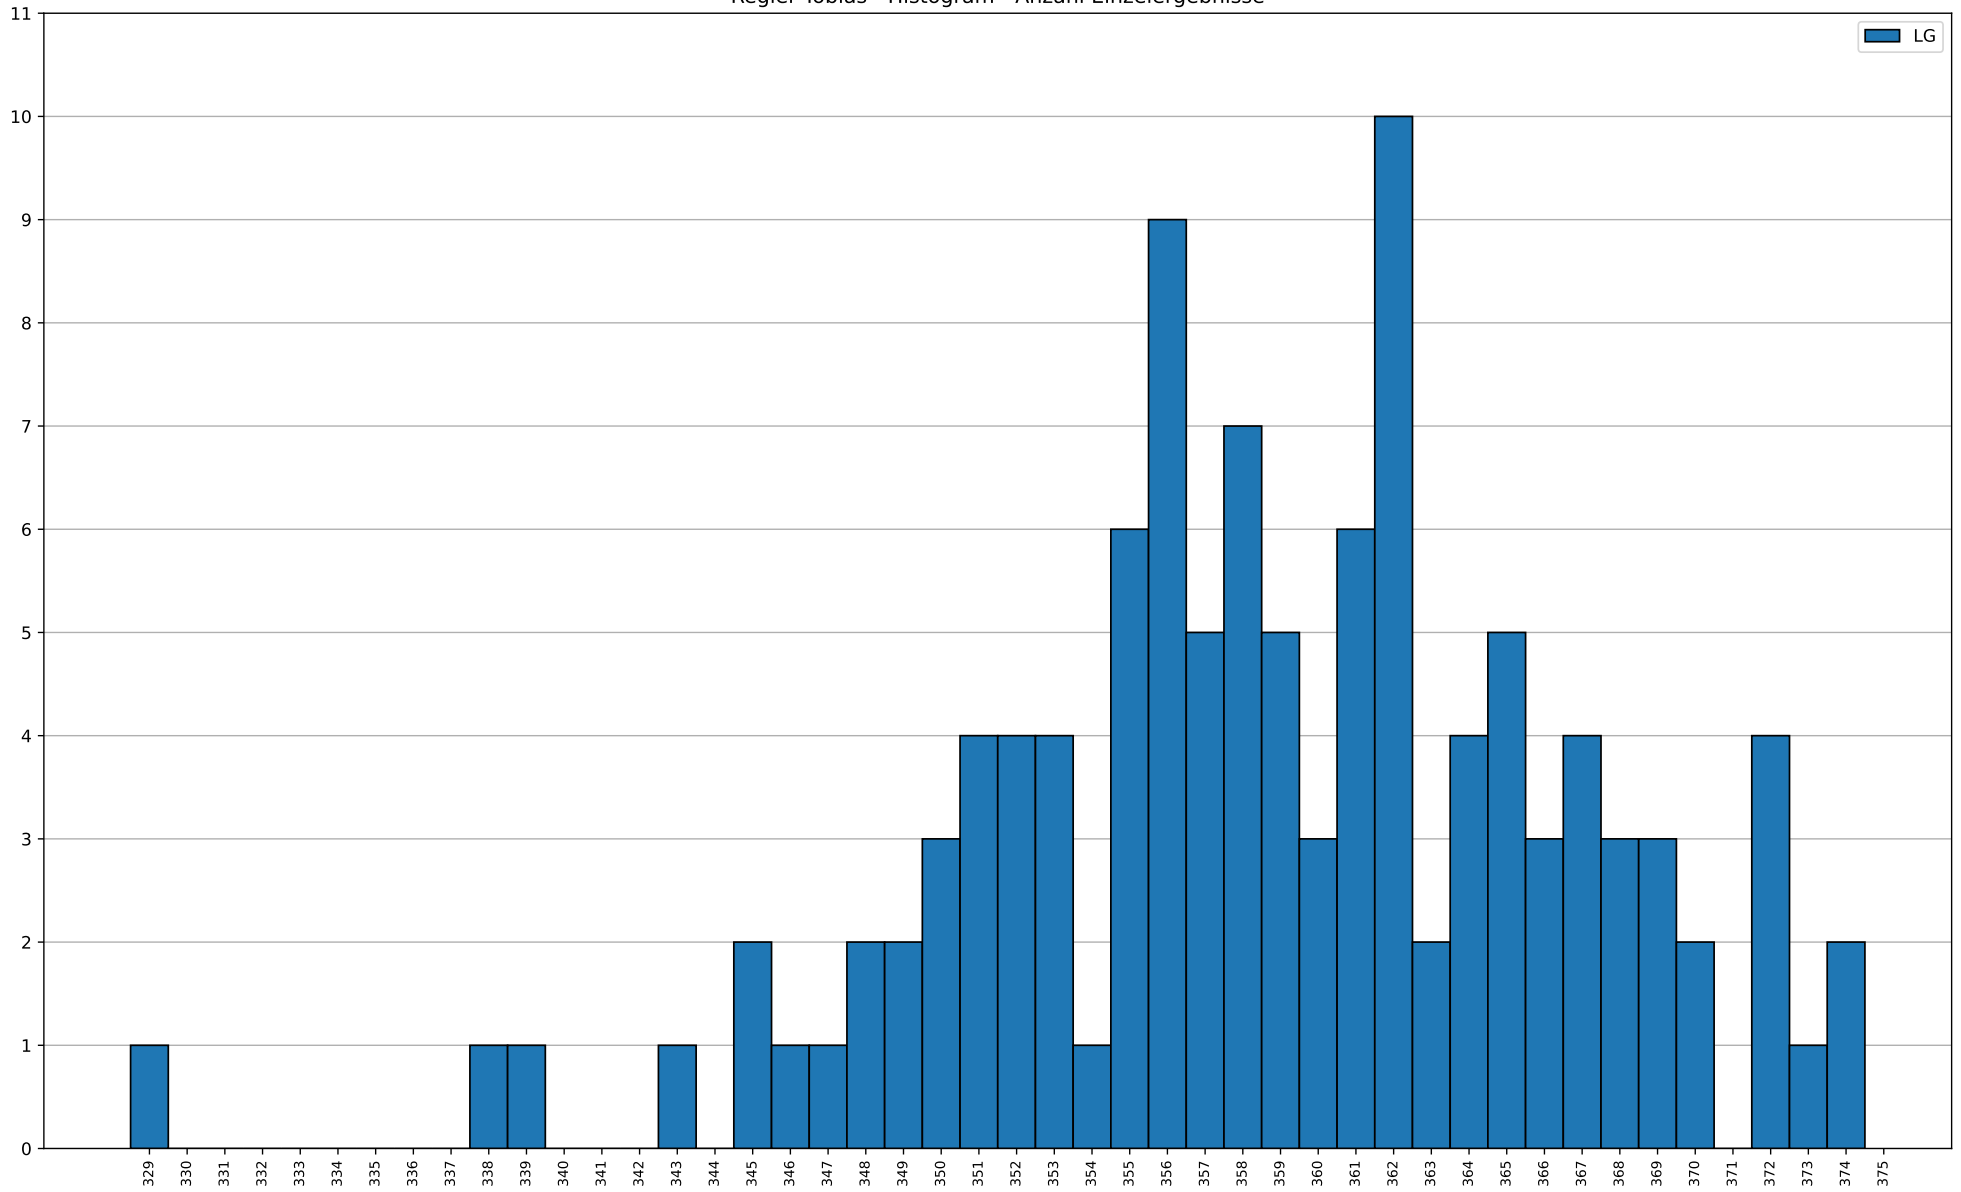

Saisonzusammenfassung	Ergebnis	Wettkampf	Mannschaft
	355	14	4
2015, 4. Mannschaft: max 372, min 356 Durchschnitt: 366.17, Median: 368.0, Abweichung: 6.0	372	1	4
	366	2	4
	361	7	4
	356	8	4
	370	9	4
	372	11	4
2019, 2. Mannschaft: max 370, min 351 Durchschnitt: 359.14, Median: 358.0, Abweichung: 6.0	351	1	2
	364	5	2
	361	6	2
	358	8	2
	370	11	2
	357	12	2
	353	14	2
2020, 2. Mannschaft: max 374, min 349 Durchschnitt: 358.60, Median: 357.0, Abweichung: 8.7	352	1	2
	361	2	2
	349	6	2
	357	7	2
	374	8	2
2021, 2. Mannschaft: max 368, min 363 Durchschnitt: 366.00, Median: 366.5, Abweichung: 1.9	366	1	2
	363	3	2
	367	5	2
	368	6	2
2022, 2. Mannschaft: max 369, min 355 Durchschnitt: 360.67, Median: 360.5, Abweichung: 4.7	356	3	2
	369	4	2
	359	6	2
	362	7	2
	355	10	2
	363	12	2
2023, 2. Mannschaft: max 364, min 353 Durchschnitt: 357.40, Median: 356.0, Abweichung: 3.8	353	4	2
	355	6	2
	364	10	2
	359	11	2
	356	12	2
2024, 2. Mannschaft: max 361, min 338 Durchschnitt: 350.67, Median: 353.0, Abweichung: 9.5	338	7	2
	361	8	2
	353	10	2

Regler Tobias - Histogram - Anzahl Einzelergebnisse