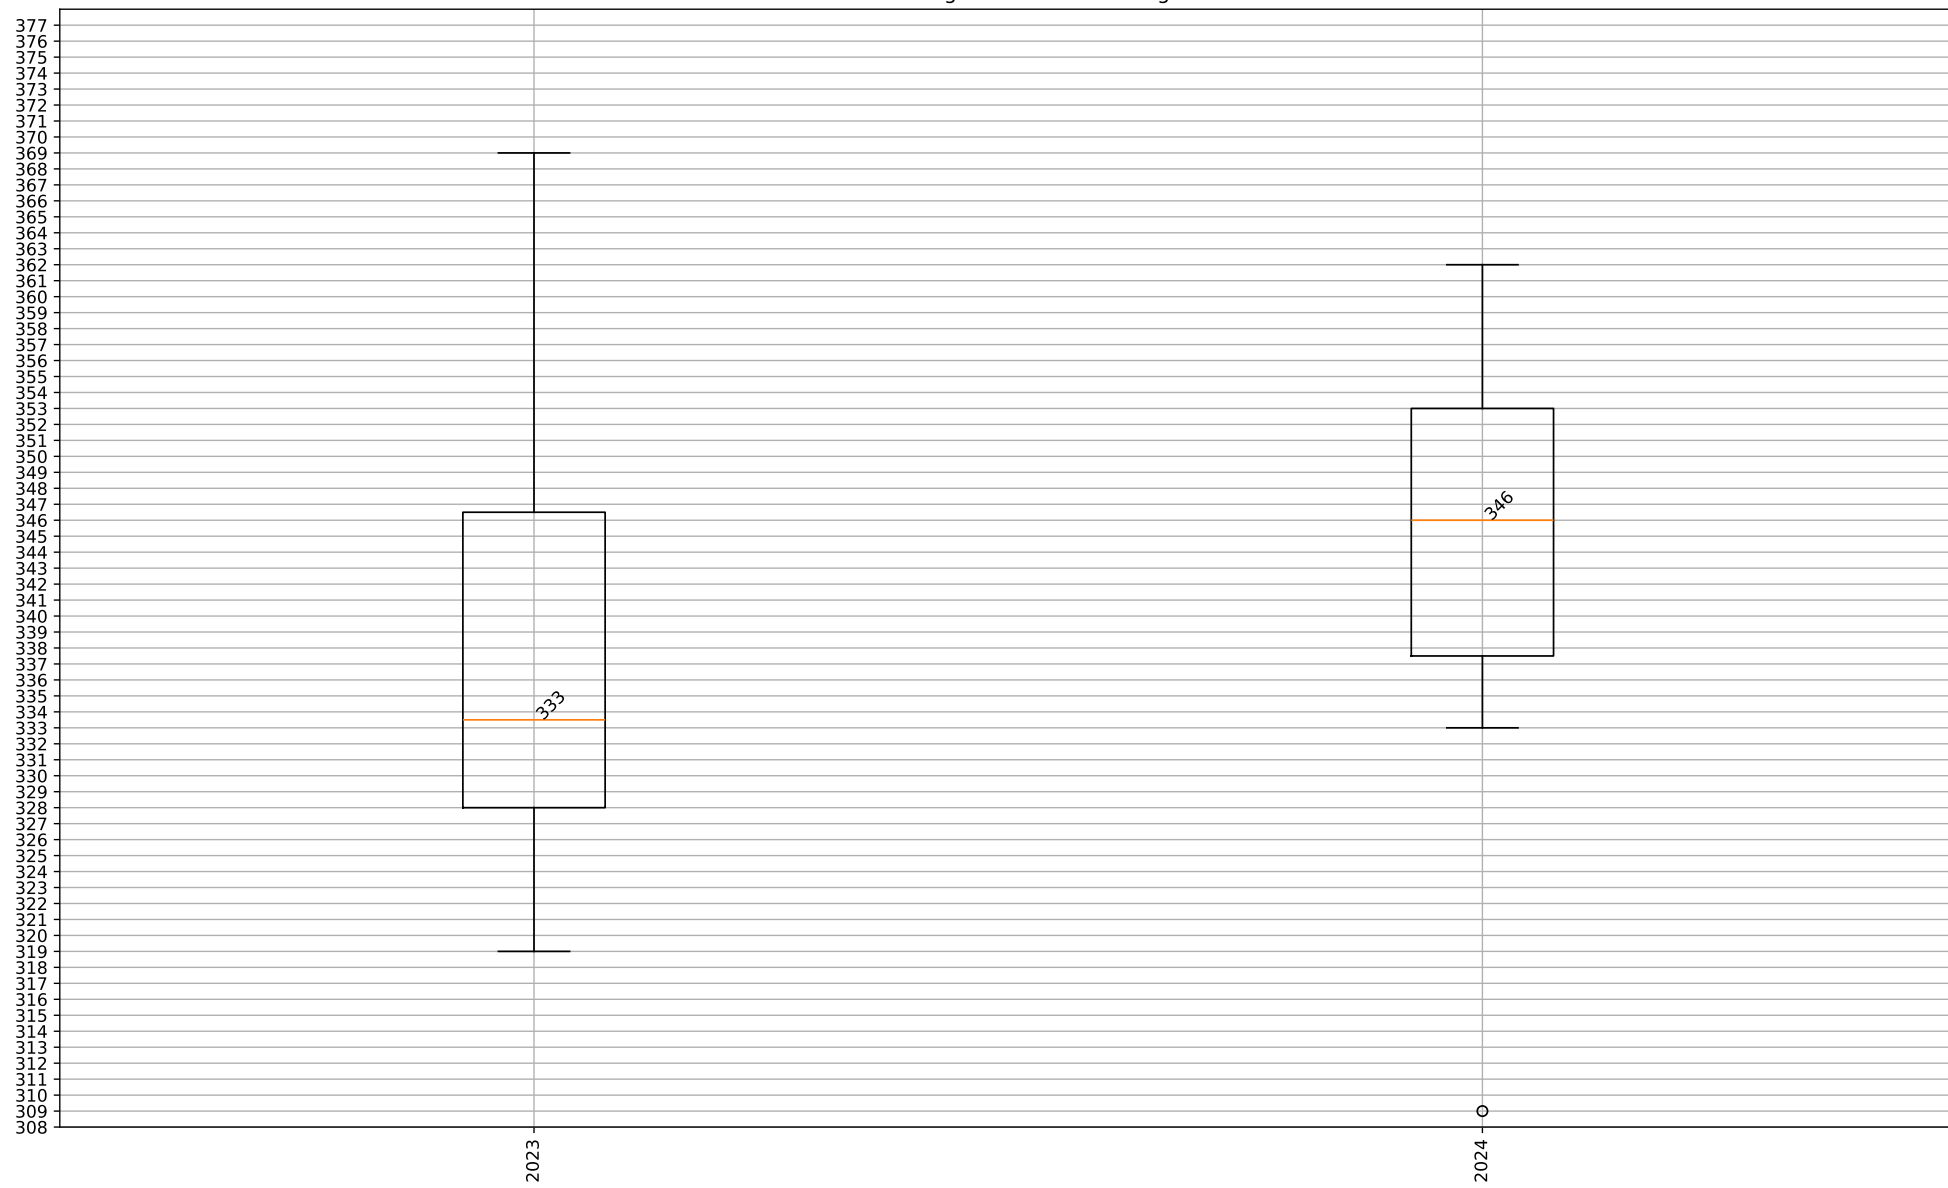

Petz Luis - Saison Ergebnisse als Box Diagramm - LG