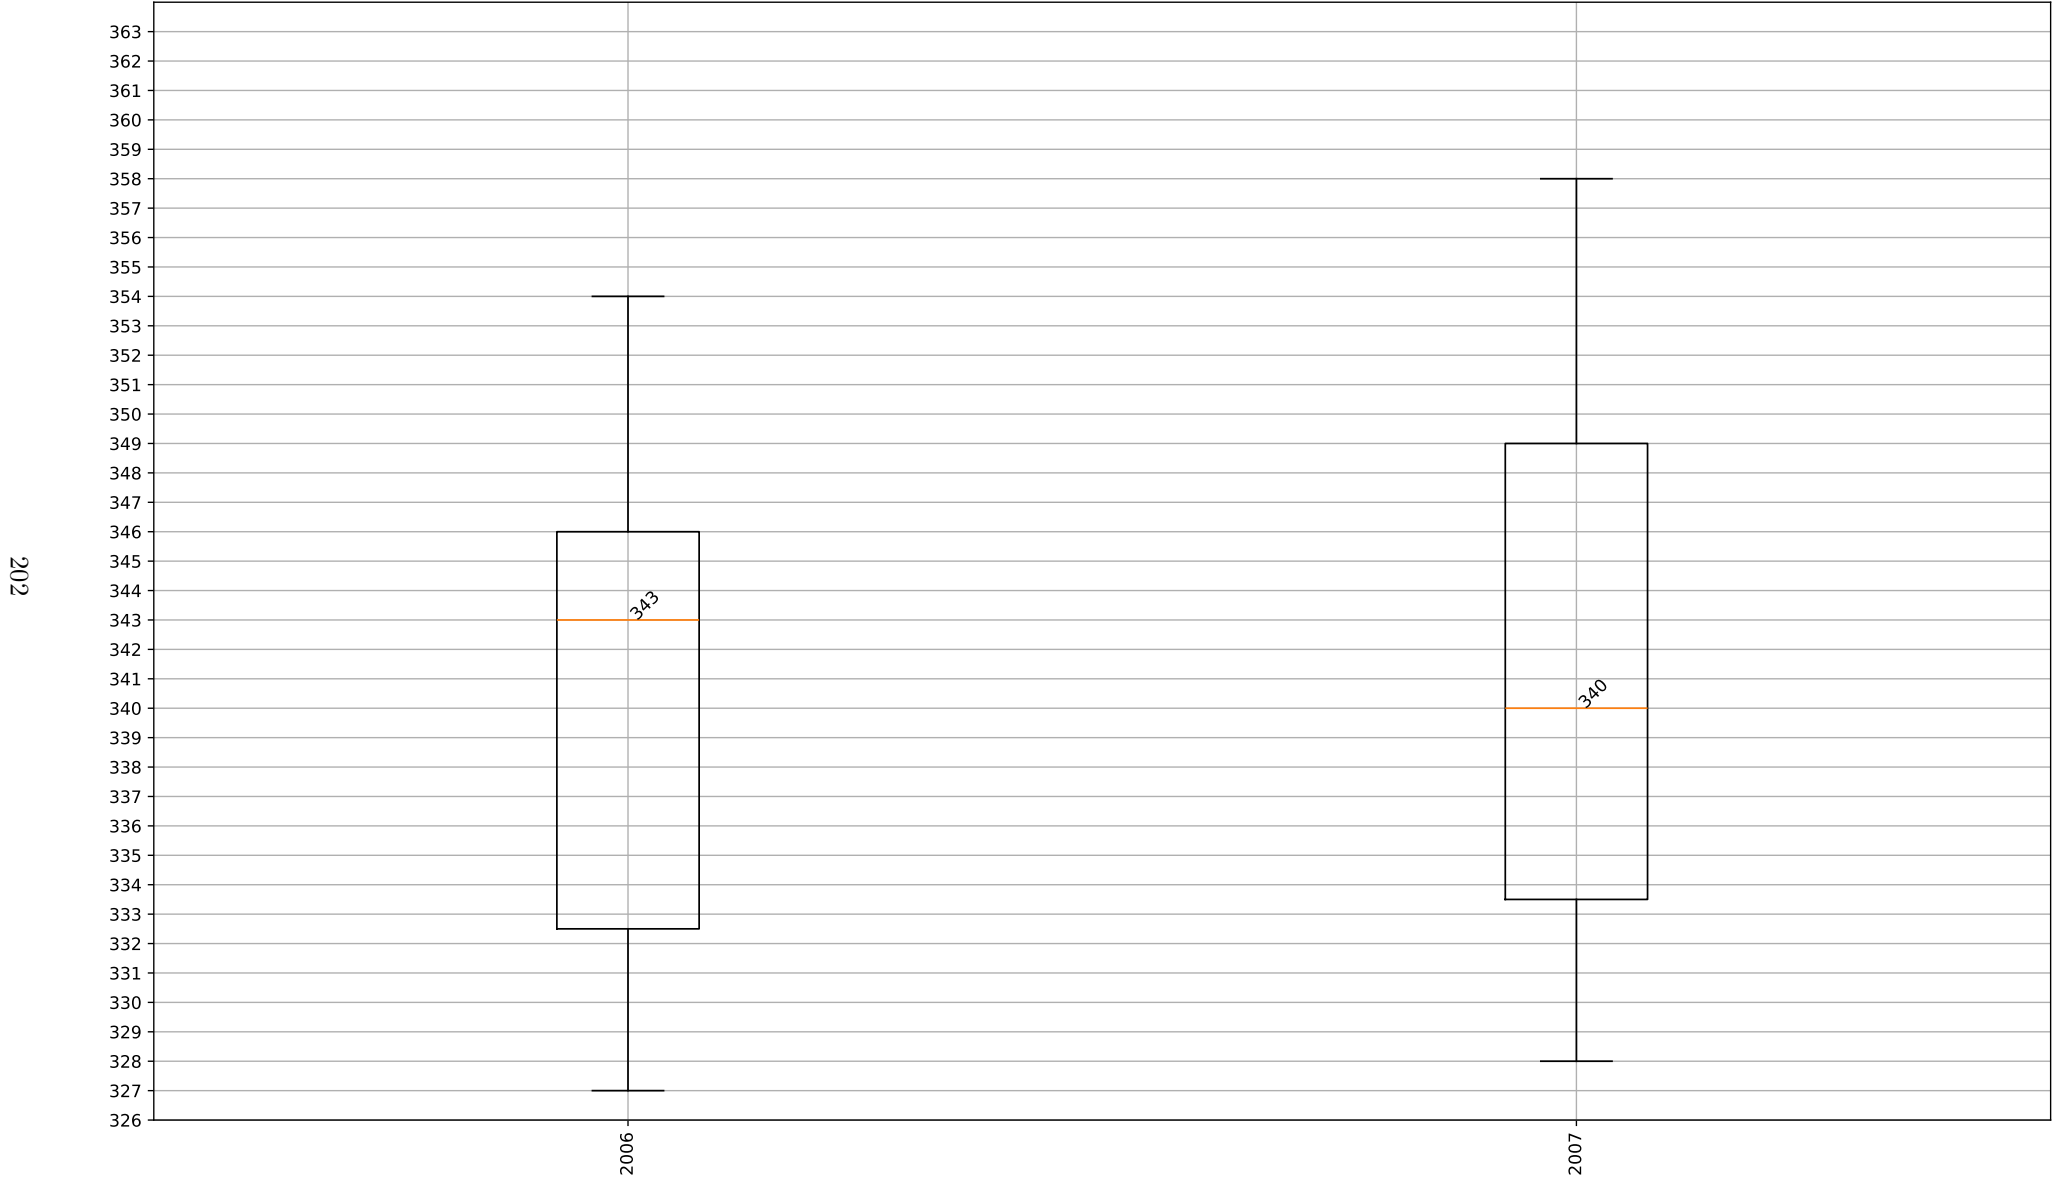

Adlkofer Stephan - Saison Ergebnisse als Box Diagramm - LG