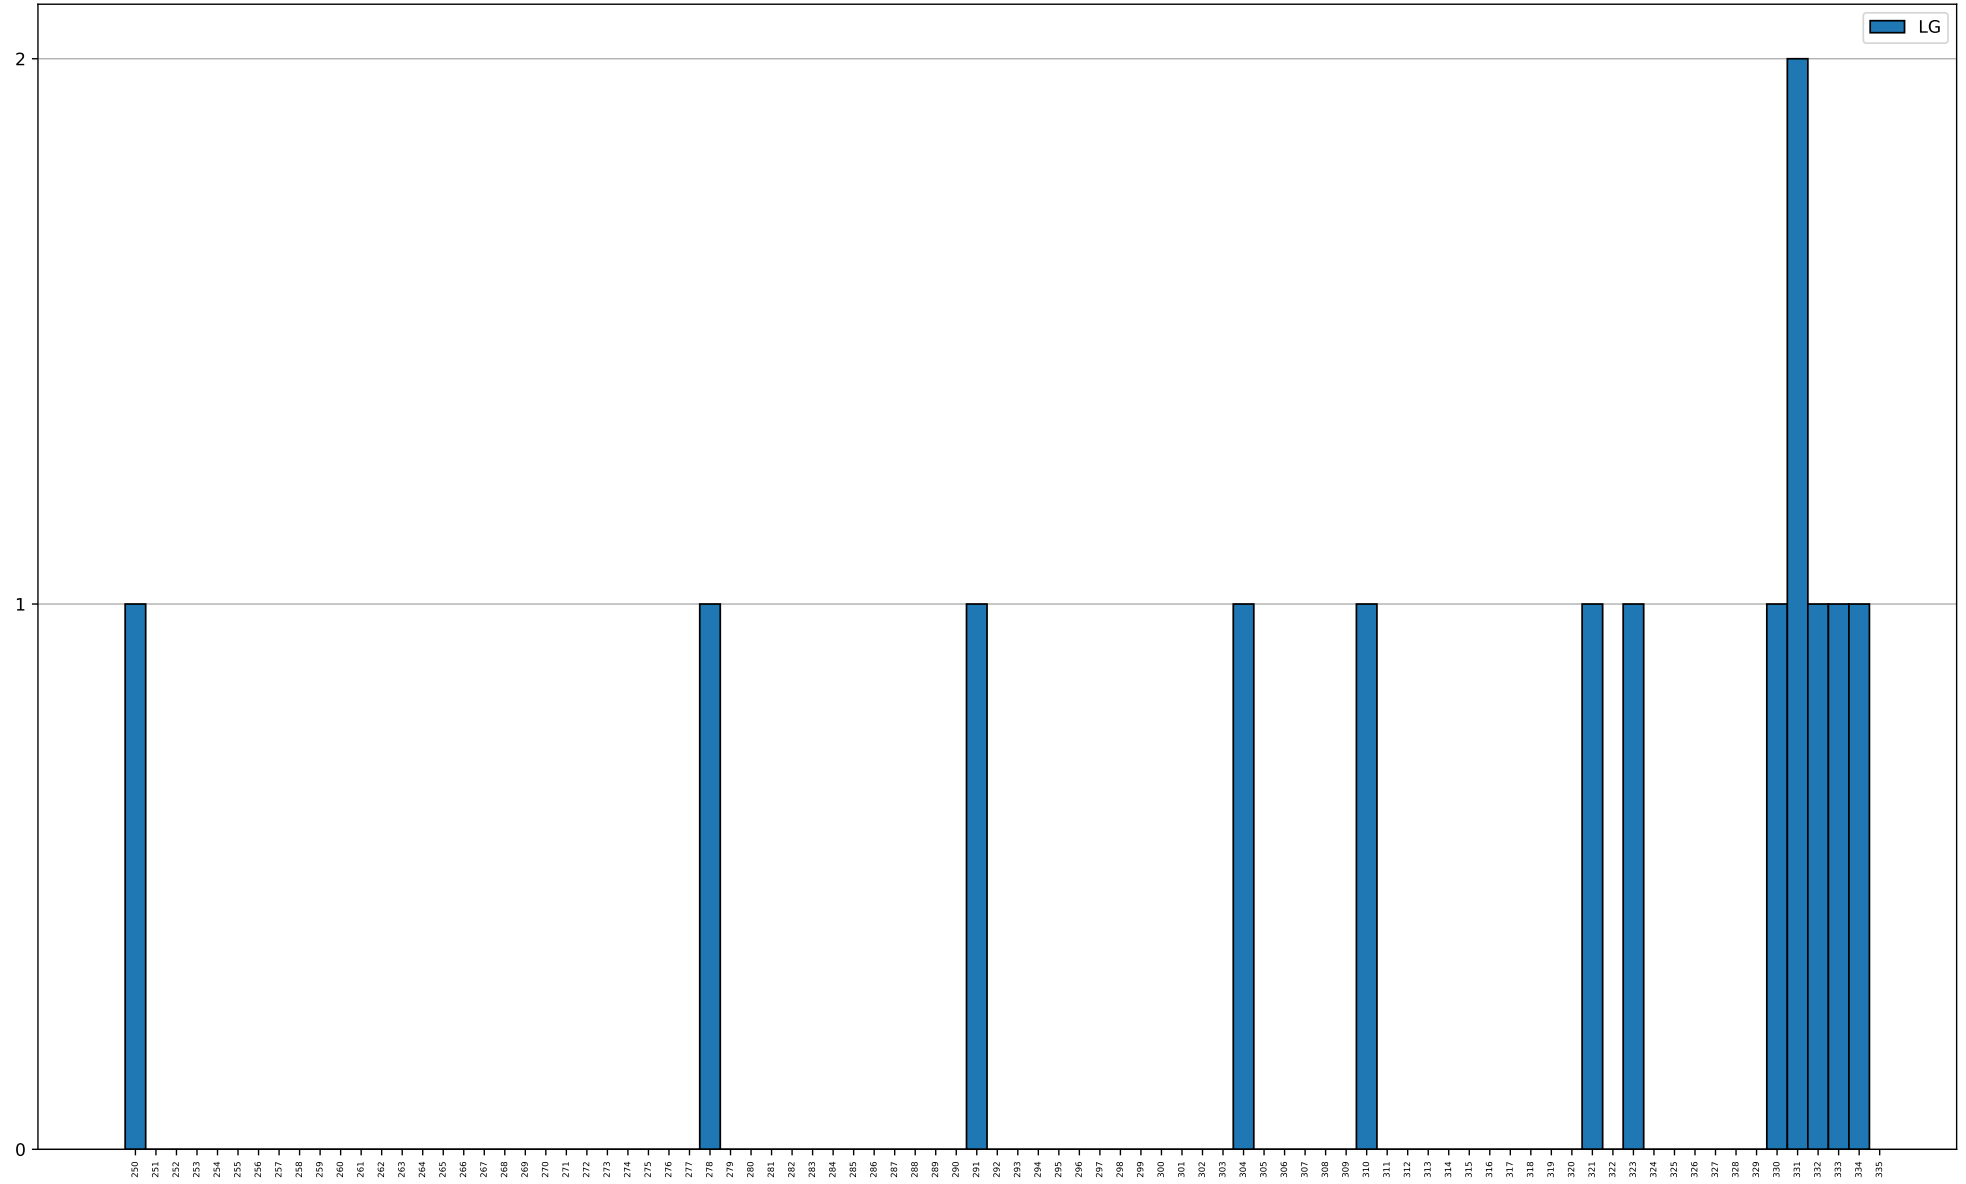

2.12 Bähr Tobias

LG:

Bestes Einzelergebnis: 334 (2023 - 8. Wettkampf, 5. Mannschaft)

Schlechtestes Einzelergebnis: 250 (2023 - 1. Wettkampf, 5. Mannschaft)

Summe aller Wettkampfergebnisse: 4068 (43.)

Teilgenommene Wettkämpfe: 13 (42.) - 9 gewonnen, 1 Unentschieden, 3 verloren (Gesamt)
5 gewonnen, 0 Unentschieden, 1 verloren (Heim)
4 gewonnen, 1 Unentschieden, 2 verloren (Auswärts)

Saisonbeteiligungen: 2

2023 - Pos. 4/8, 2024 - Pos. 1/6

Ergebnisse arithmetischer Durchschnitt: 312.92 (47.)

Ergebnisse Median: 323 (42.)

Ergebnisse Standardabweichung: 24.9

Teamkollege	gemeinsame Wettkämpfe
Pintzka Leon	11
Waffenschmidt Maximilian	11
Petz Luis	10
Ziller Paul	5
Petz Luca	2

Gegner	gesamt	gewonnen	verloren	unentschieden
Hitzhofen	3	2	1	0
Ochsenfeld	2	2	0	0
Mühlheim	2	1	1	0
Adelschlag	2	2	0	0
Pfalzpaint	1	1	0	0
Eichstätt	1	0	1	0
Pfünz	1	0	0	1
Gammersfeld	1	1	0	0

Saisonzusammenfassung	Ergebnis	Wettkampf	Mannschaft
2023, 5. Mannschaft: max 334, min 250			
Durchschnitt: 294.80, Median: 291.0, Abweichung: 30.1			
	250	1	5
	278	2	5
	291	3	5
	334	8	5
	321	14	5
2024, 5. Mannschaft: max 333, min 304			
Durchschnitt: 324.25, Median: 330.5, Abweichung: 10.5			
	323	3	5
	331	4	5
	333	5	5
	330	6	5
	304	7	5
	310	8	5
	332	9	5
	331	10	5

Bähr Tobias - Histogram - Anzahl Einzelergebnisse