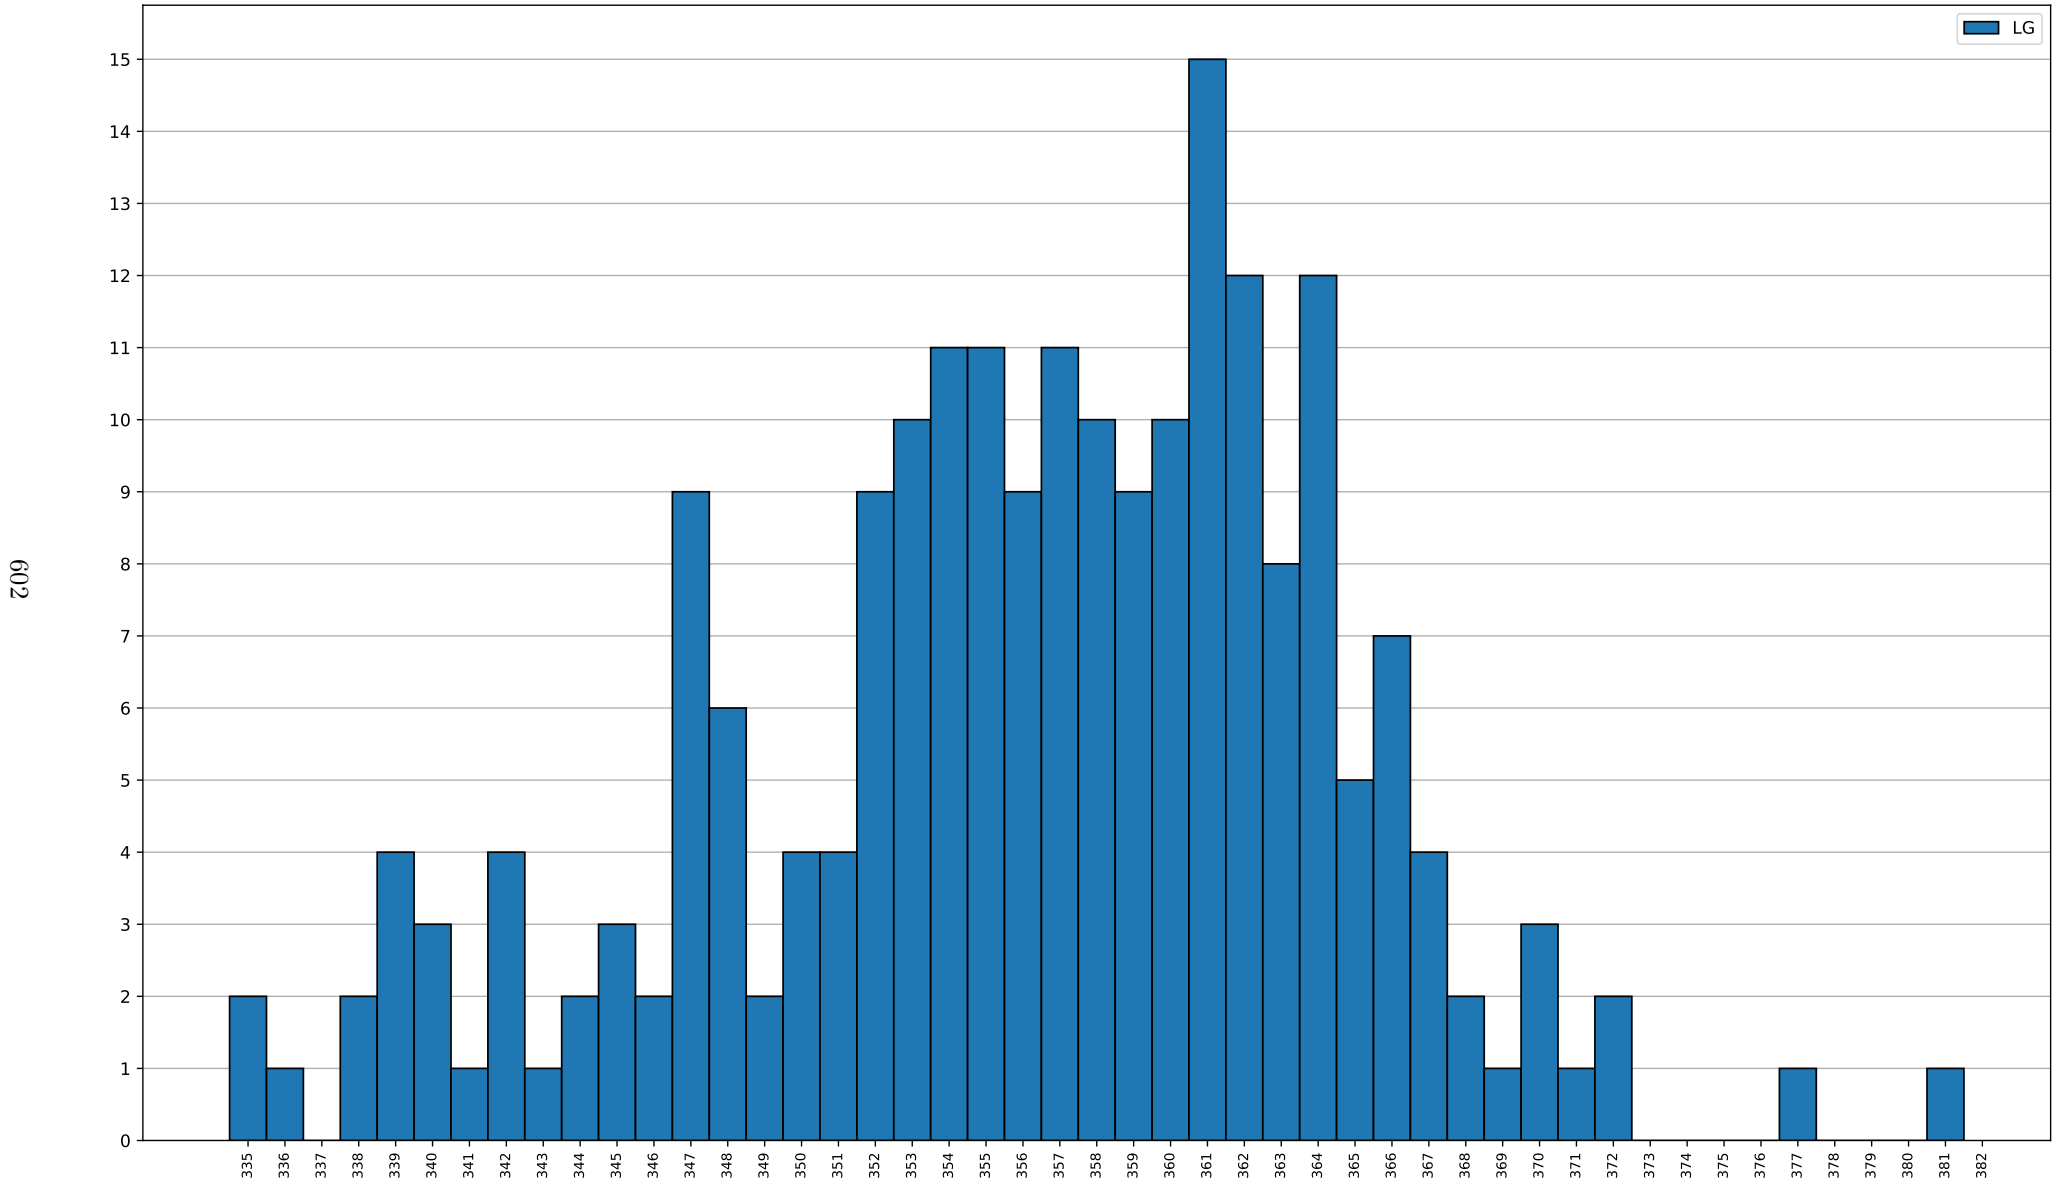

Saisonzusammenfassung	Ergebnis	Wettkampf	Mannschaft
	344	3	2
	346	4	2
	338	5	2
	367	7	2
	355	8	2
2021, 1. Mannschaft: max 351, min 351 Durchschnitt: 351.00, Median: 351.0, Abweichung: 0.0	351	1	1
2021, 2. Mannschaft: max 367, min 347 Durchschnitt: 357.00, Median: 358.0, Abweichung: 7.0	350	1	2
	355	2	2
	362	3	2
	347	4	2
	367	5	2
	361	6	2
2022, 2. Mannschaft: max 365, min 340 Durchschnitt: 353.70, Median: 354.0, Abweichung: 7.1	359	1	2
	349	2	2
	351	5	2
	359	6	2
	346	7	2
	365	8	2
	354	9	2
	340	10	2
	360	11	2
	354	12	2
2023, 2. Mannschaft: max 363, min 348 Durchschnitt: 354.82, Median: 355.0, Abweichung: 4.8	363	1	2
	353	2	2
	357	3	2
	352	4	2
	355	5	2
	360	6	2
	358	7	2
	350	8	2
	359	9	2
	348	10	2
	348	12	2
2024, 2. Mannschaft: max 360, min 342 Durchschnitt: 352.43, Median: 353.0, Abweichung: 5.8	358	1	2
	353	2	2
	342	3	2
	347	4	2
	352	6	2
	355	8	2
	360	9	2

Walter Michael - Histogram - Anzahl Einzelergebnisse