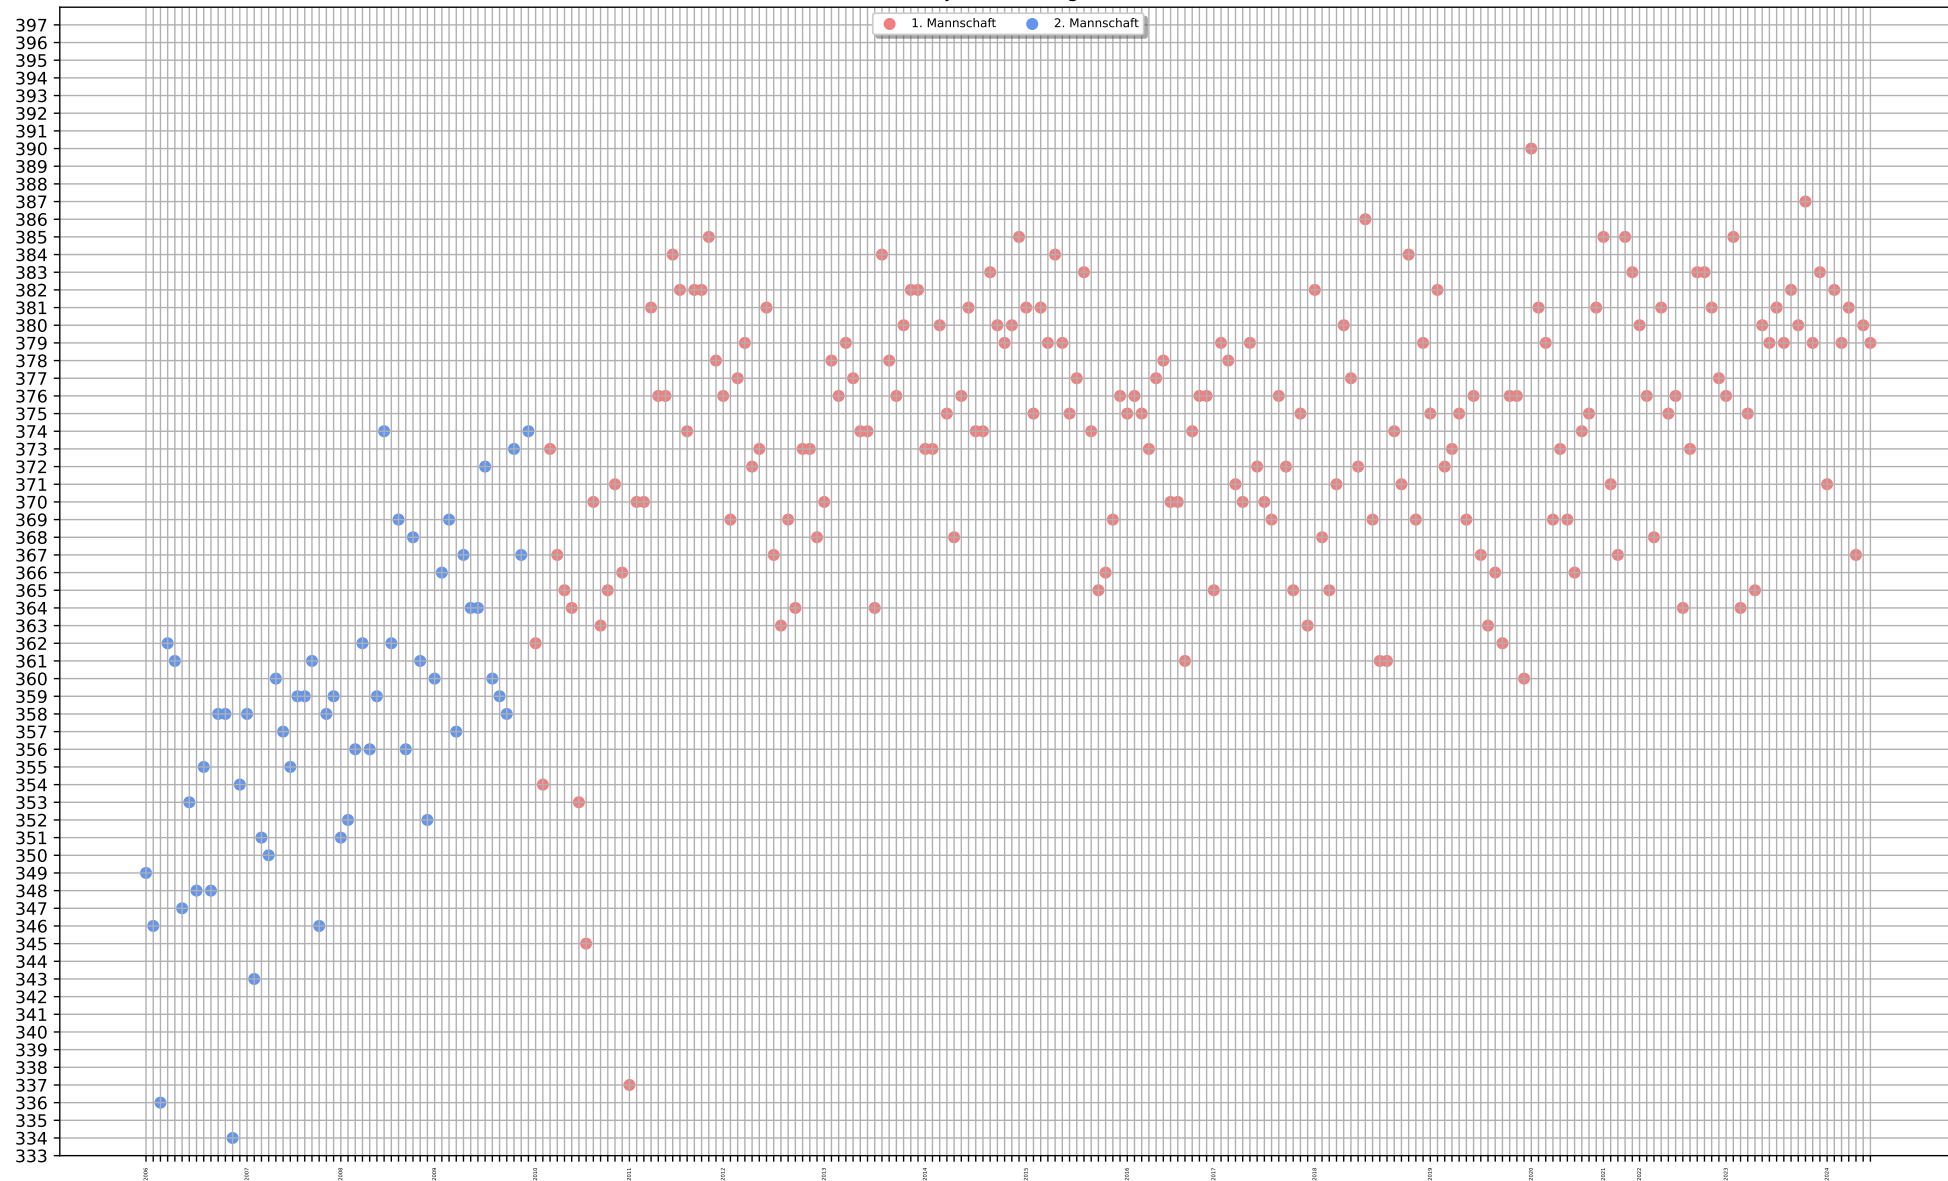

Schuster Sonja - Einzelergebnisse - LG