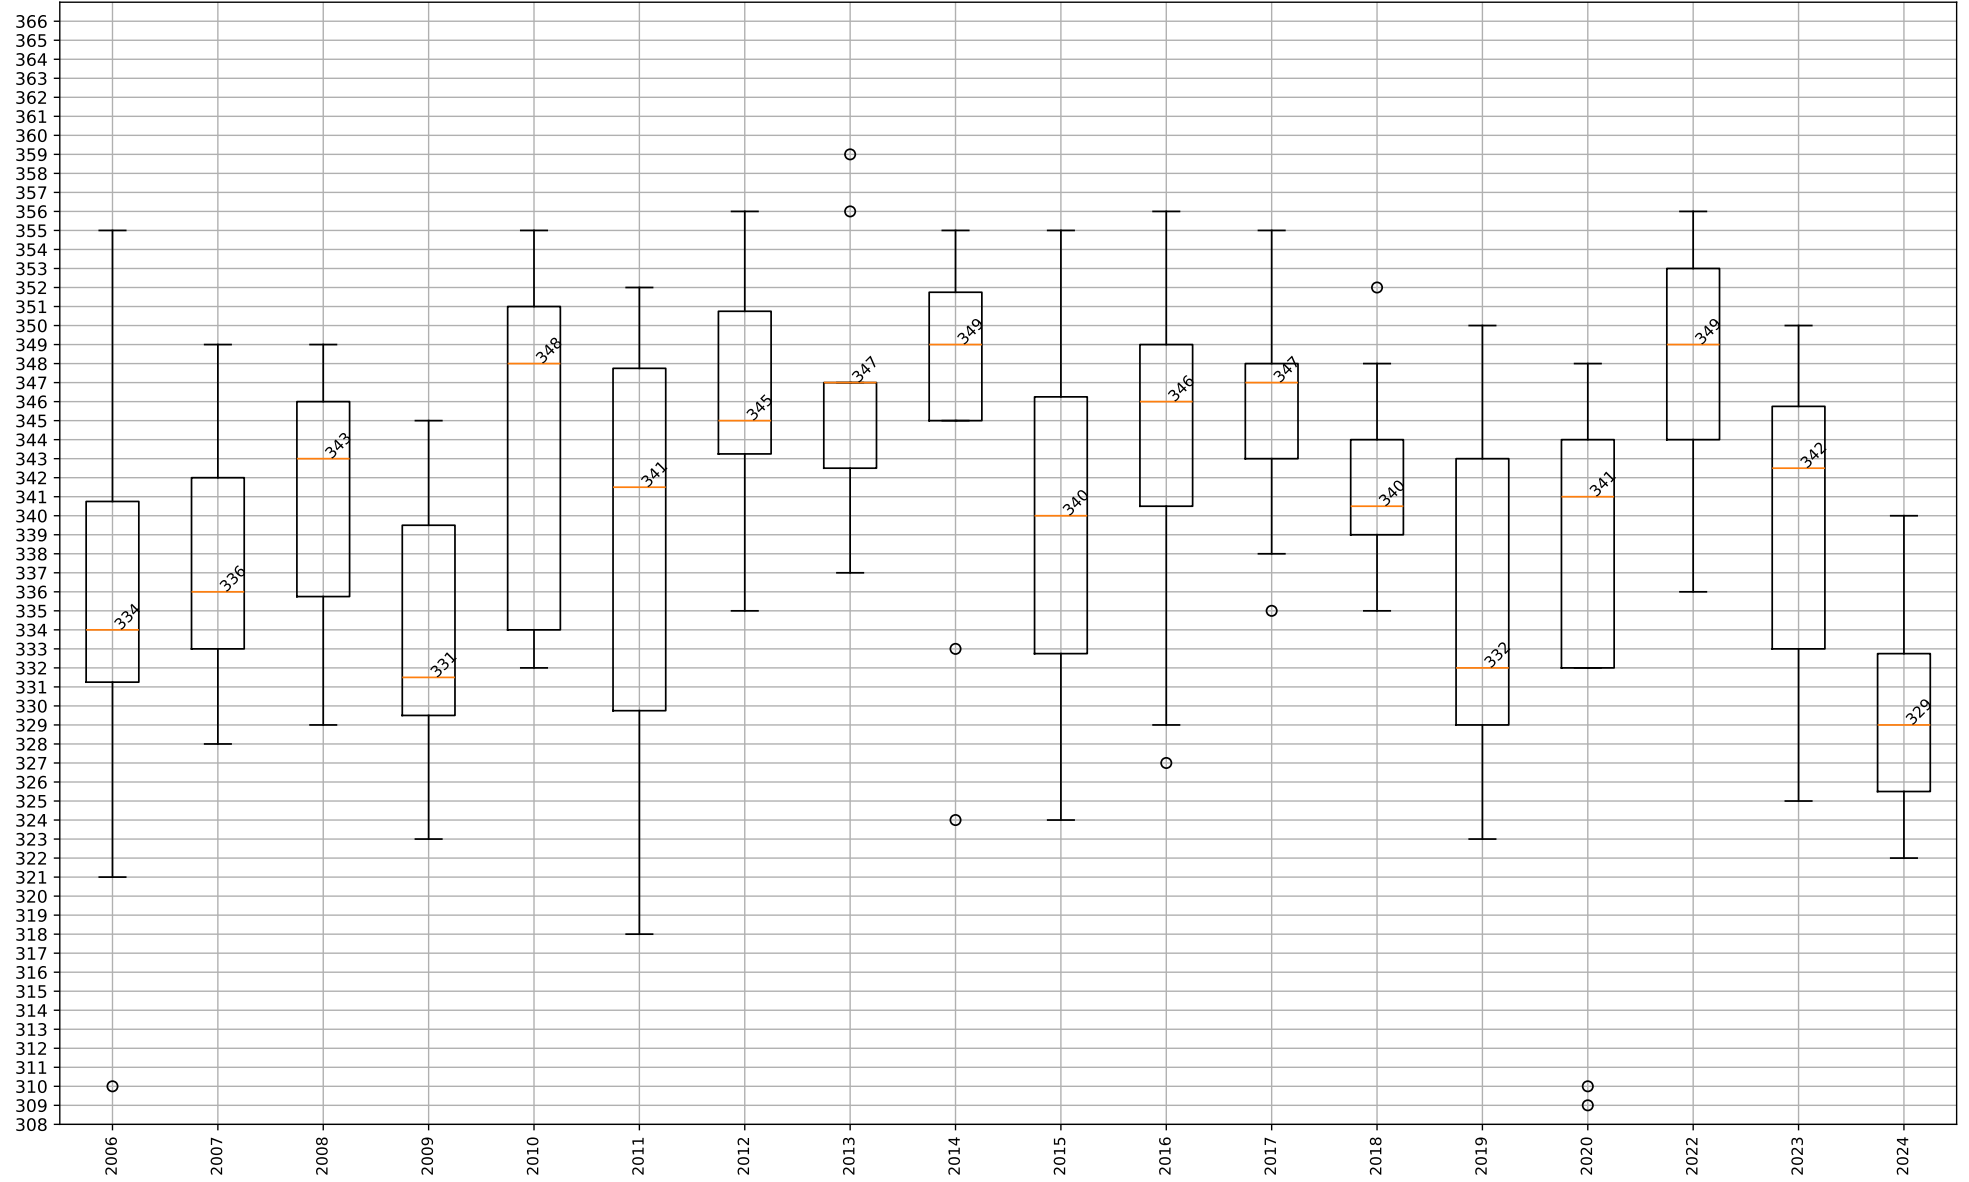

Eltchkner Norbert - Saison Ergebnisse als Box Diagramm - LP

202