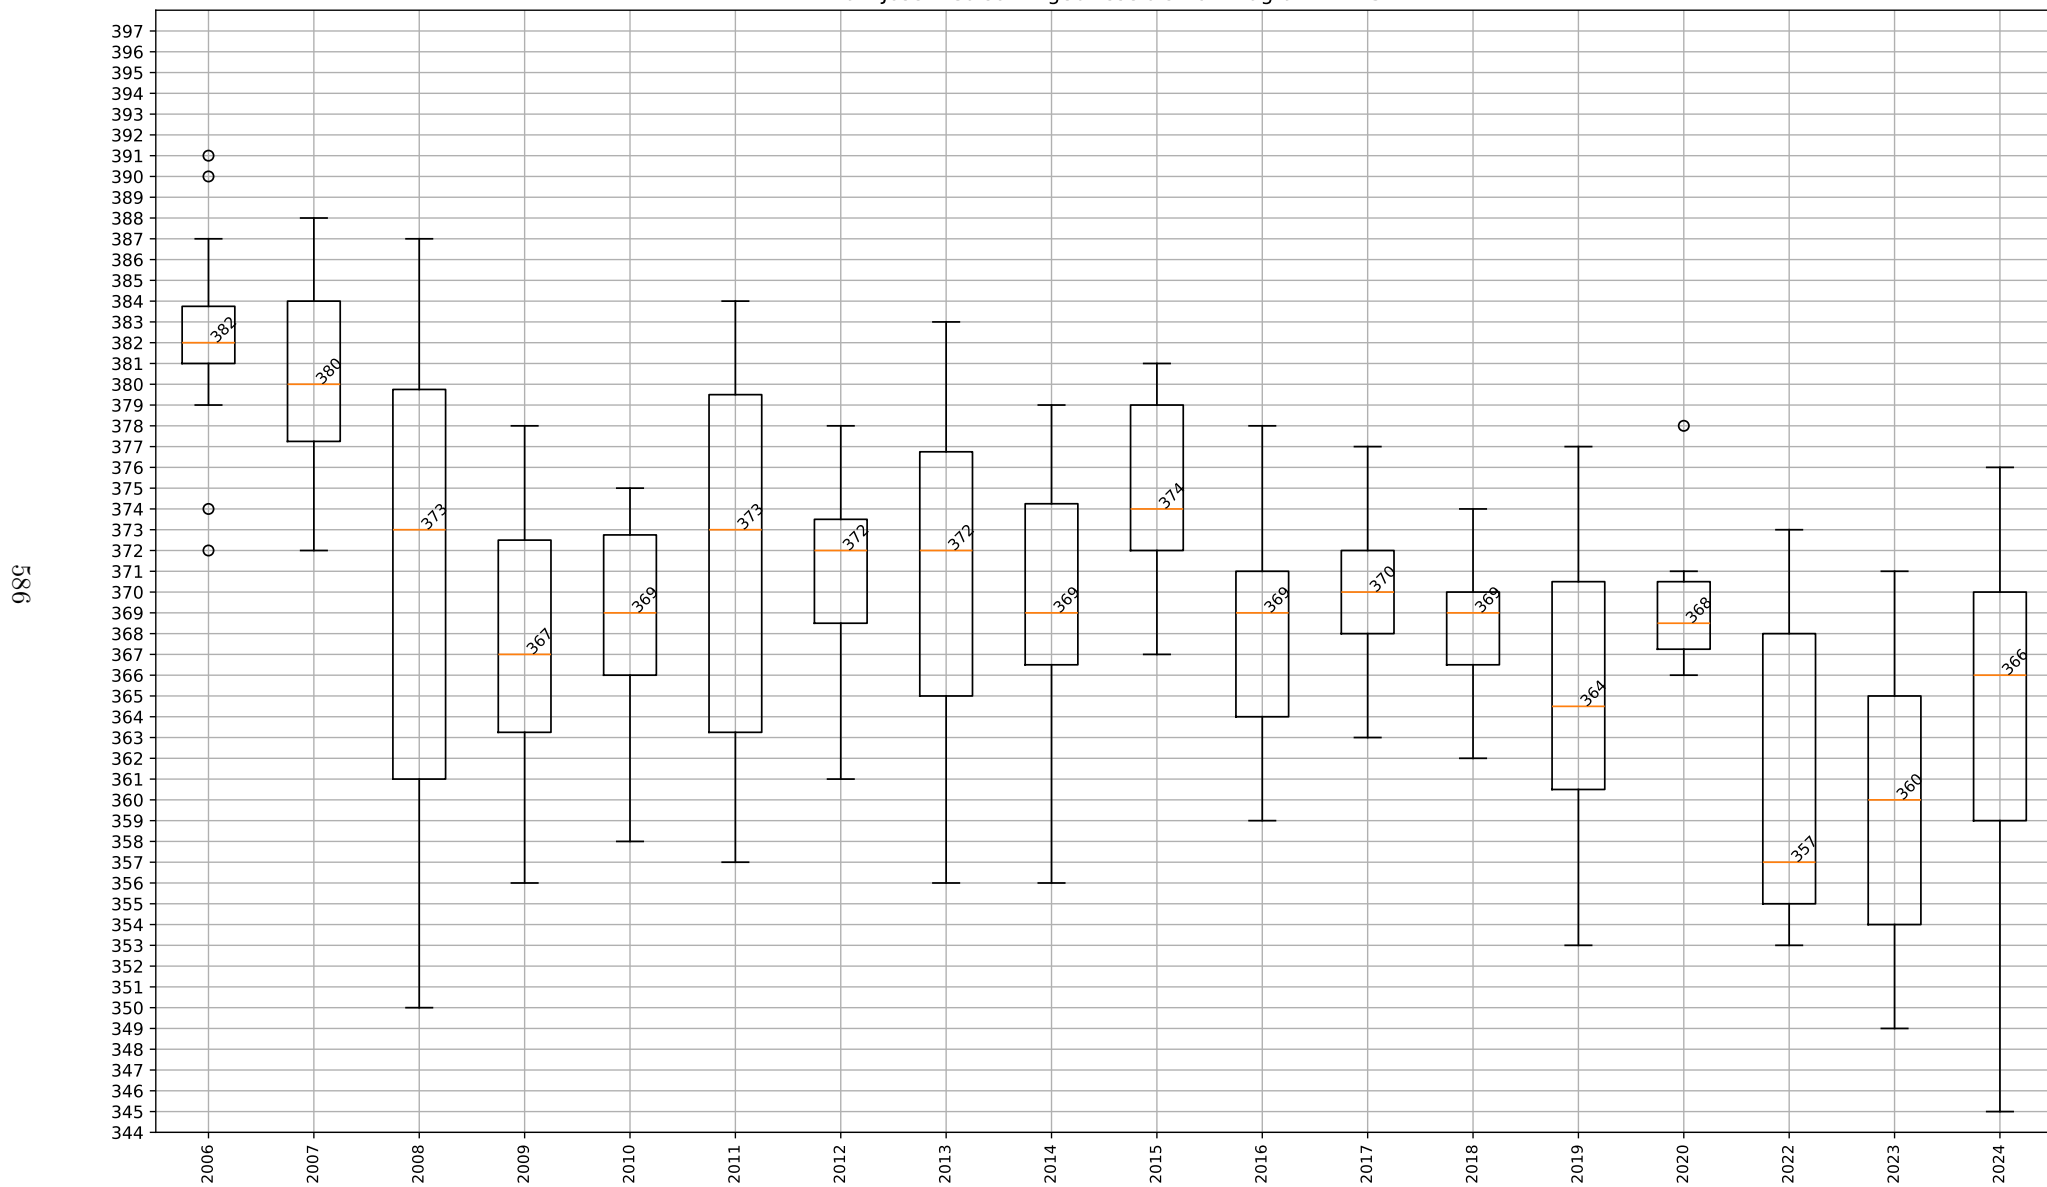

Walk Josef - Histogram - Anzahl Einzelergebnisse

Walk Josef - Saison Durchschnitt - LG

Walk Josef - Saison Ergebnisse als Box Diagramm - LG

Walk Josef - Einzelergebnisse - LG

1. Mannschaft 2. Mannschaft 3. Mannschaft