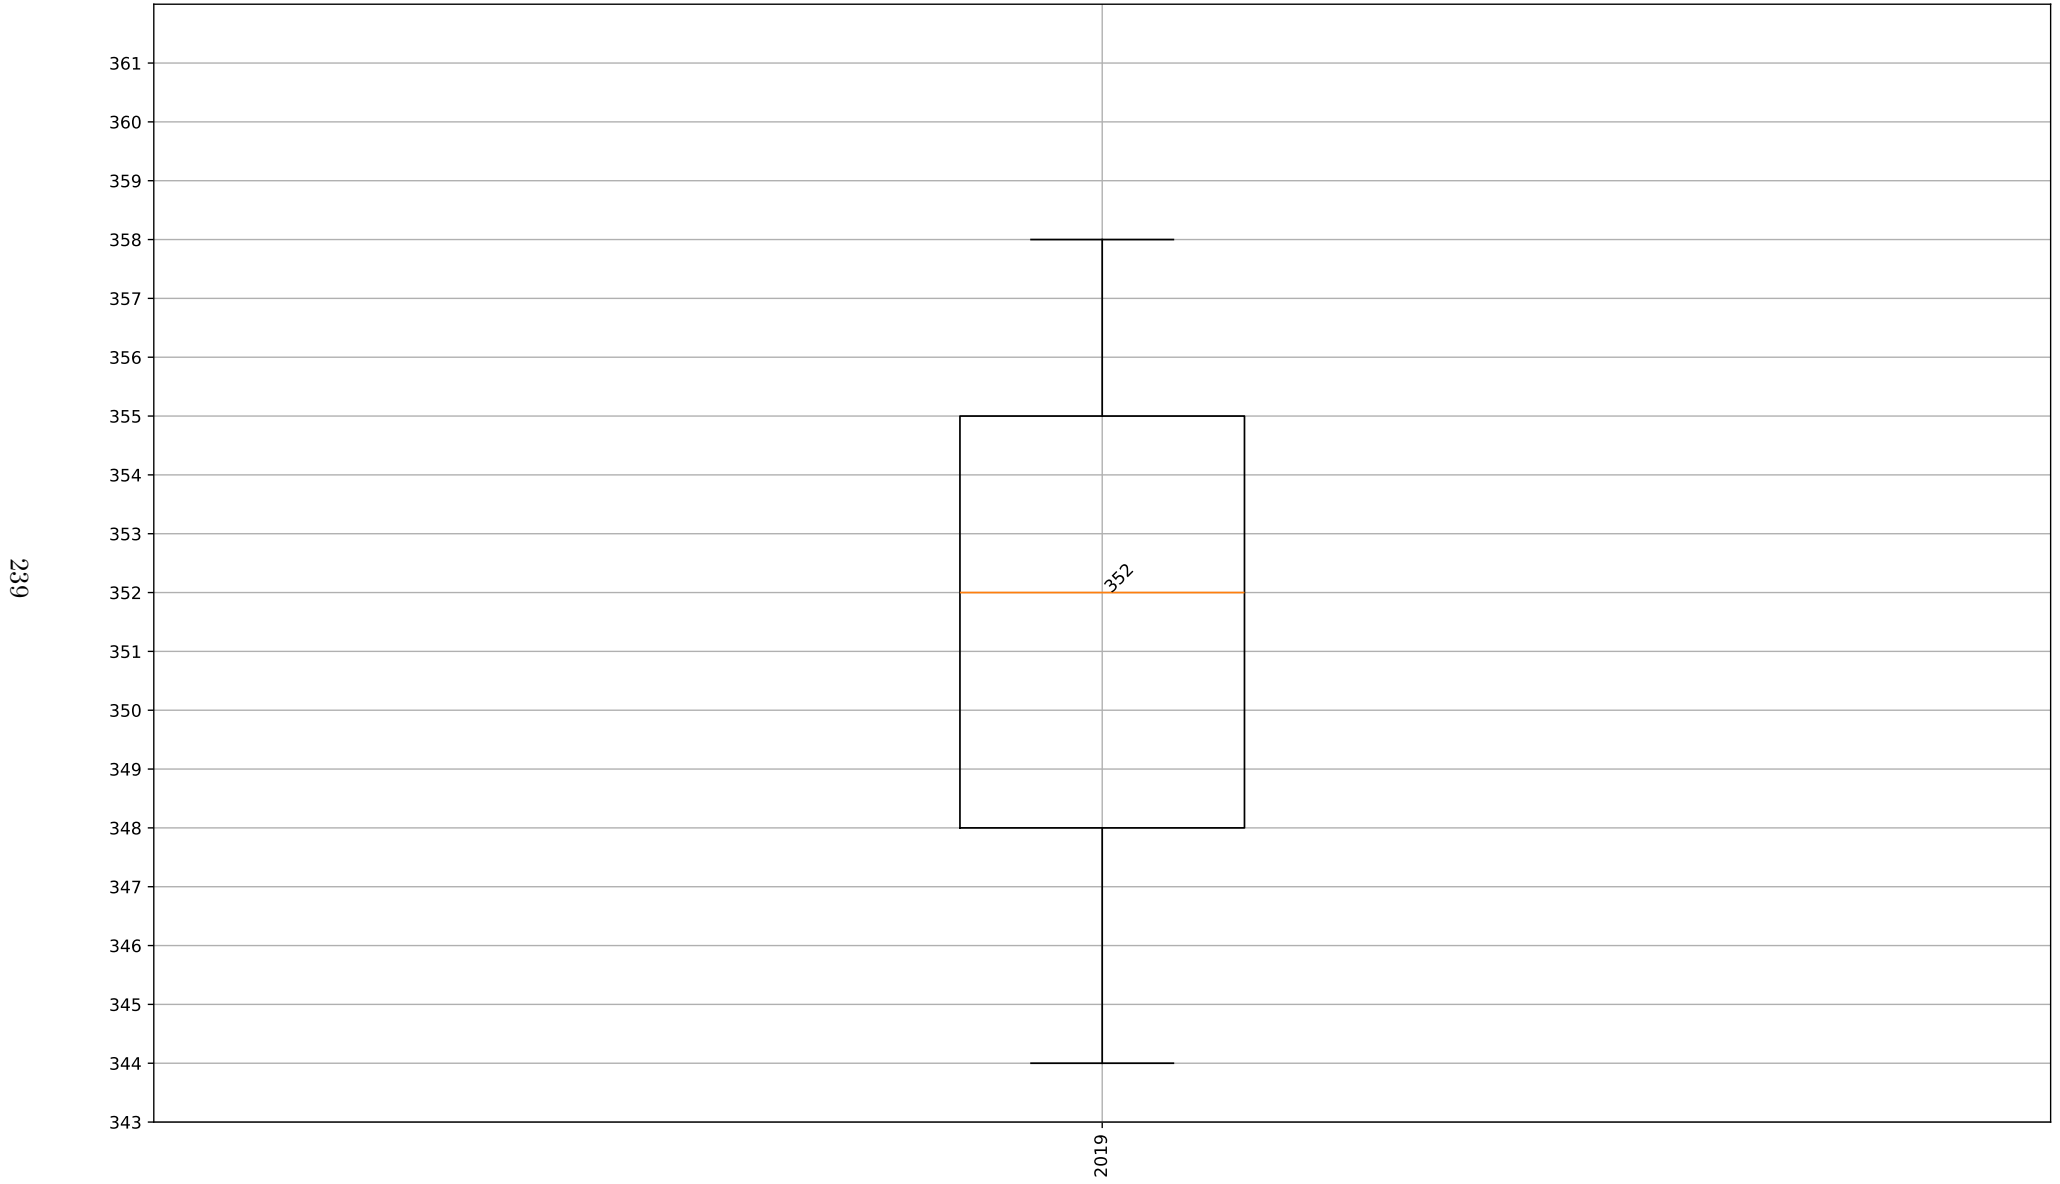

Bittl Andrea - Saison Ergebnisse als Box Diagramm - LG