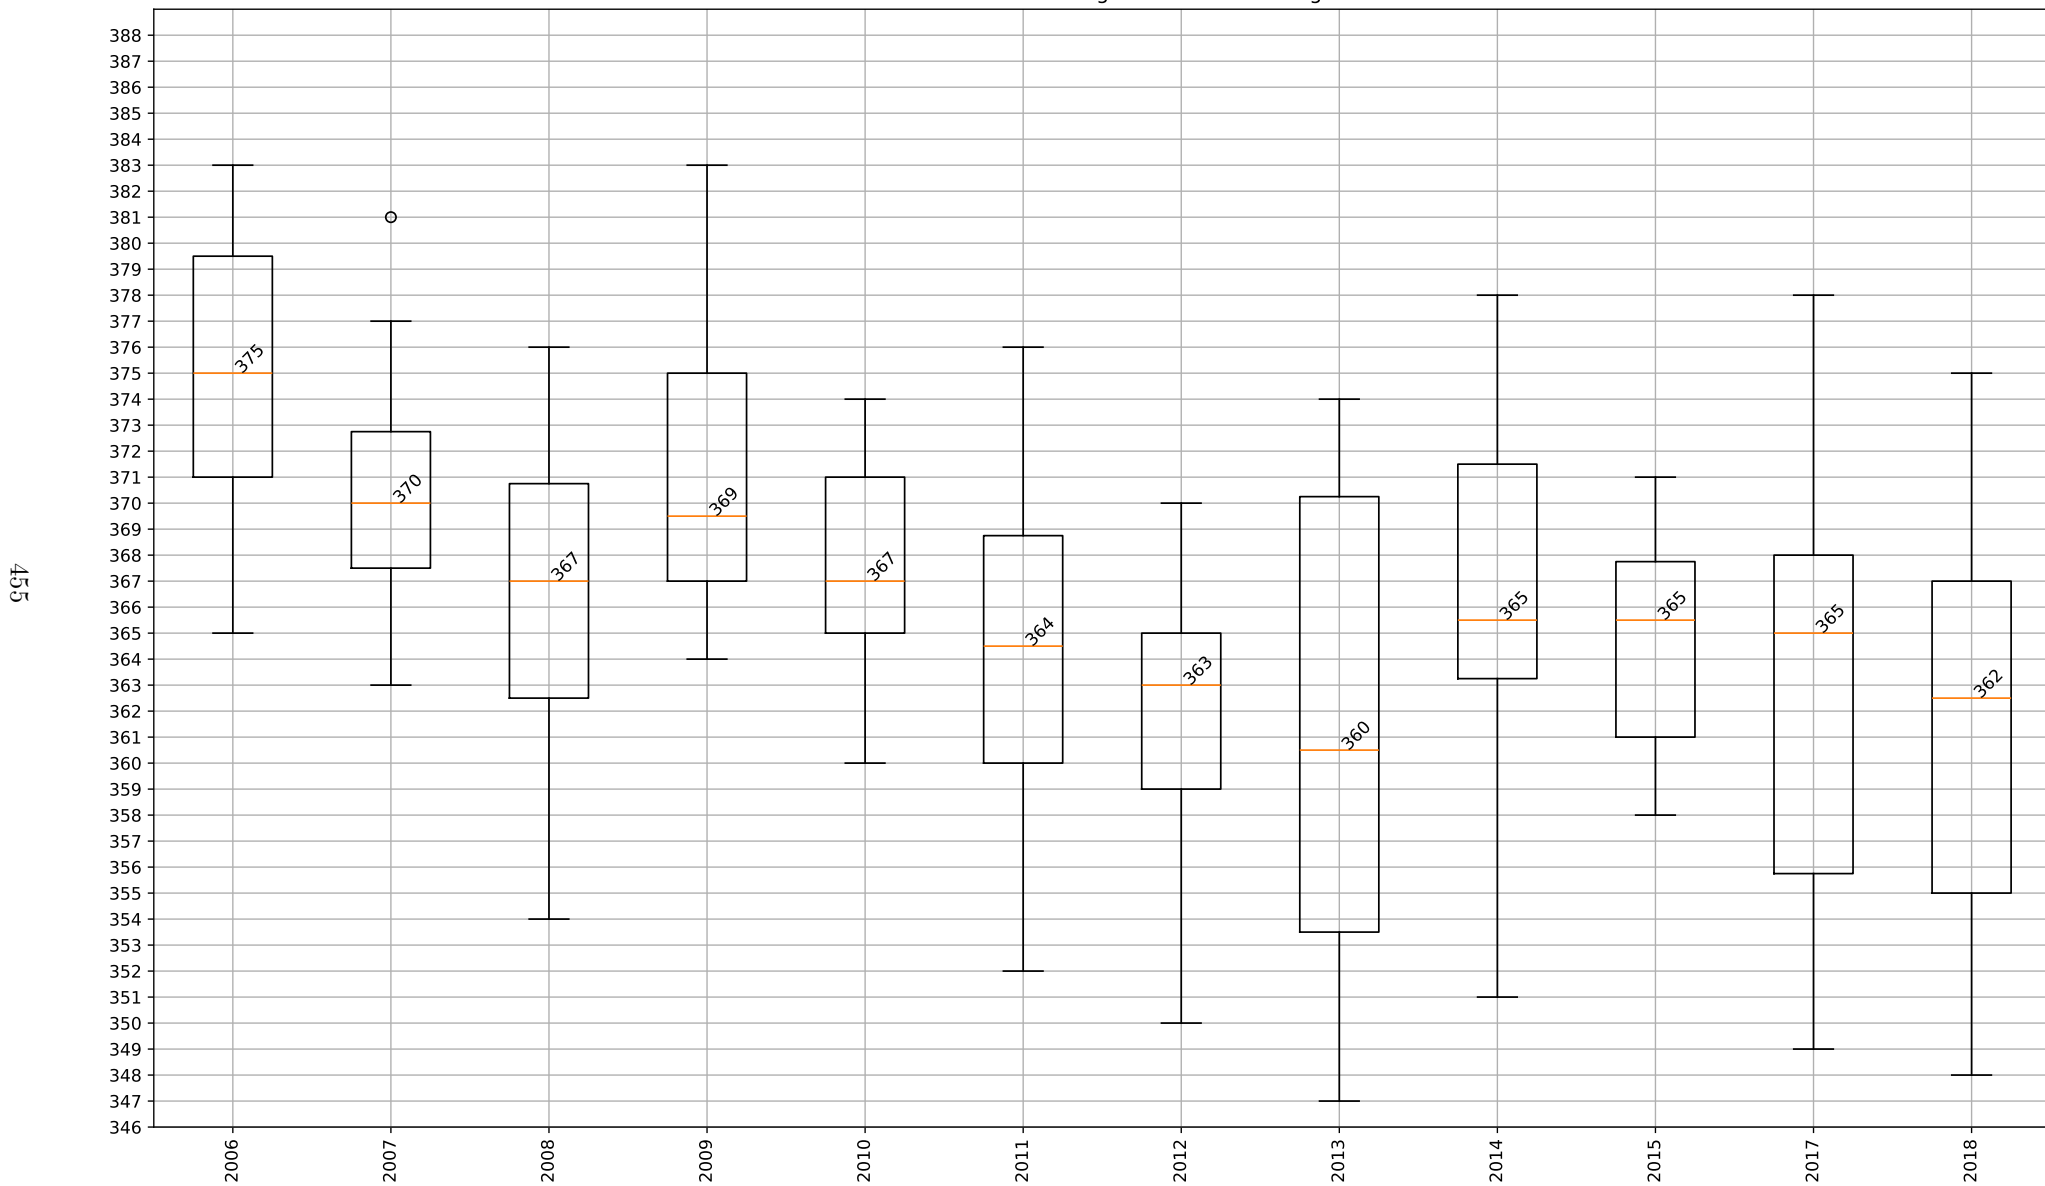

Nechwatal Christina - Saison Ergebnisse als Box Diagramm - LG