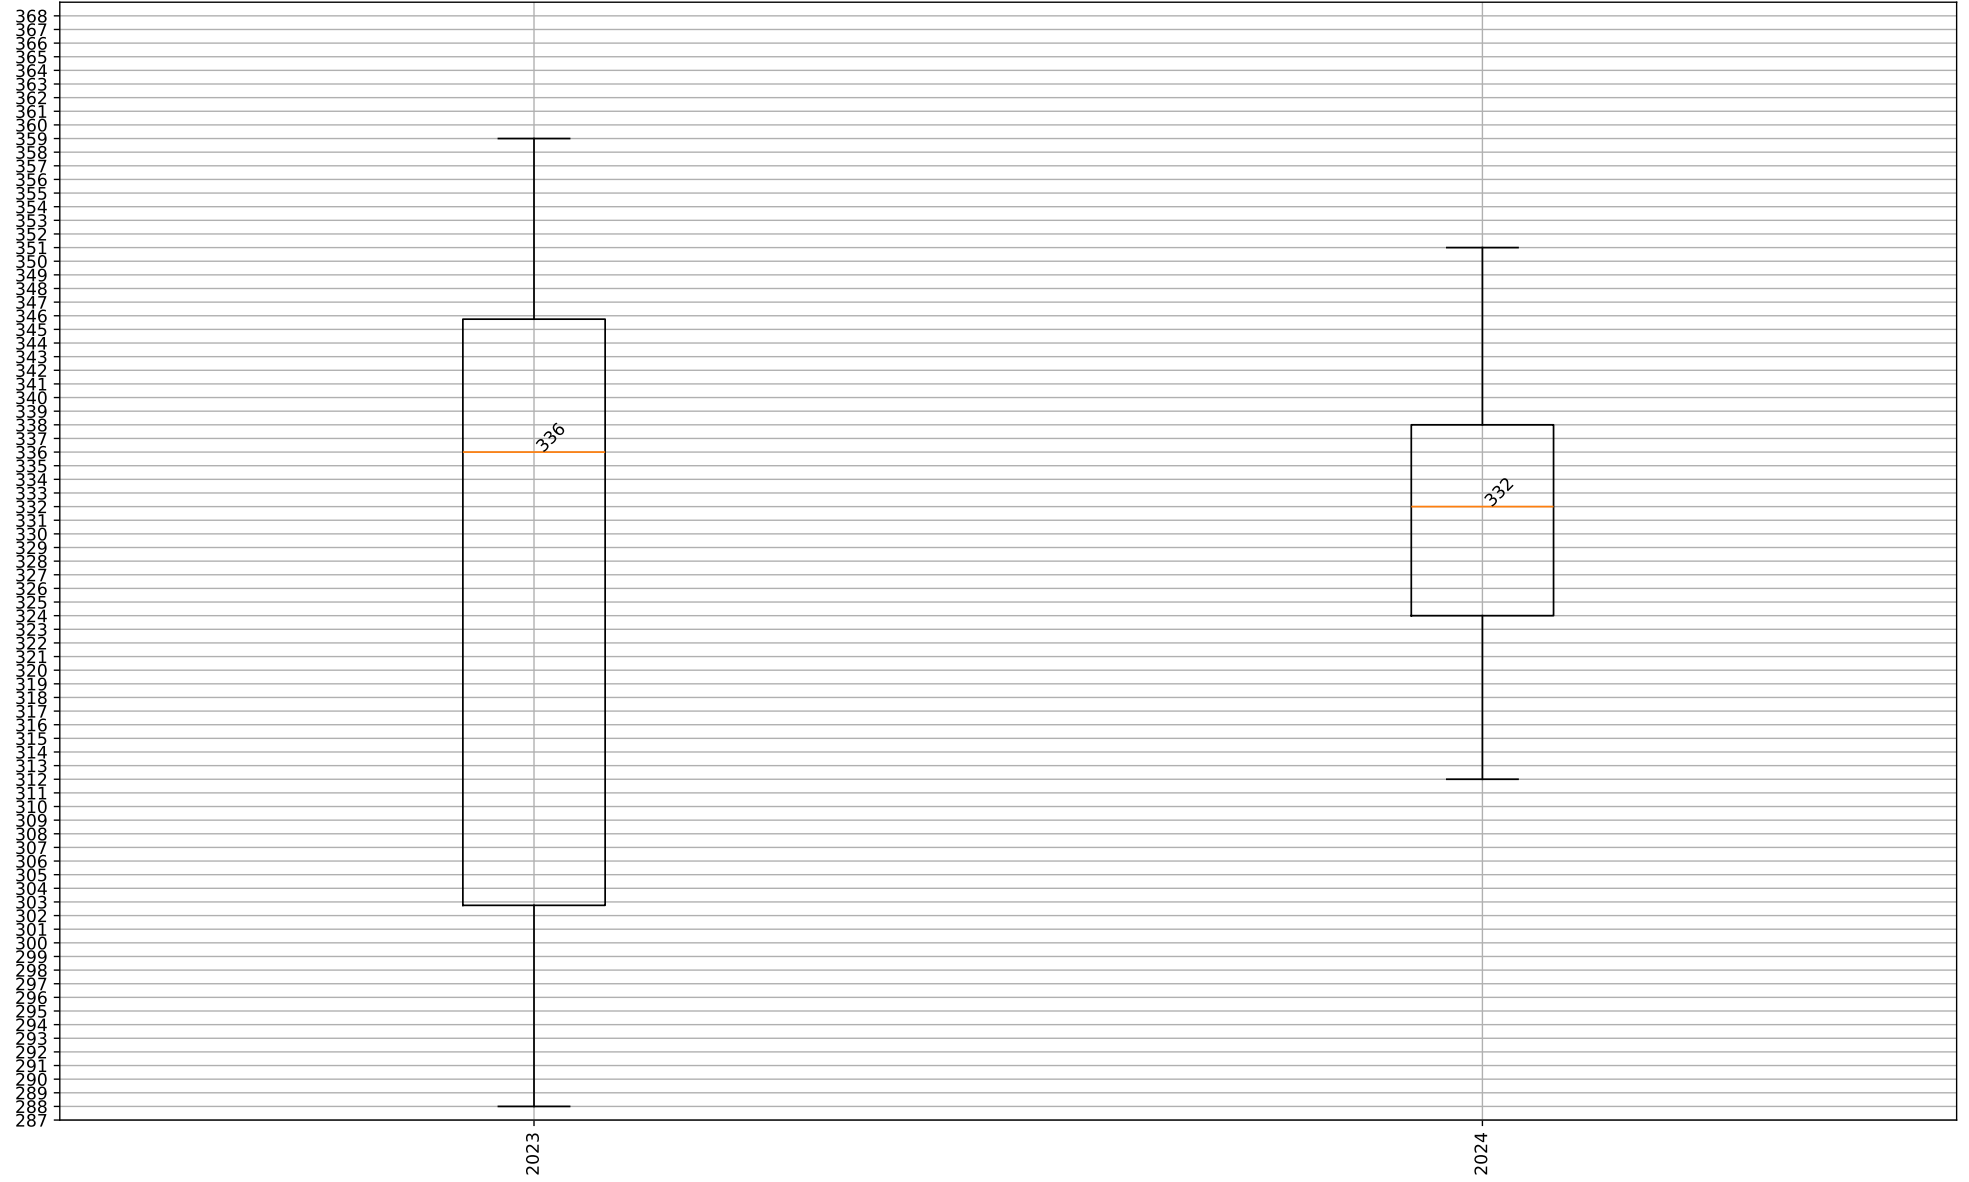

Kaltenecker Jessica - Saison Ergebnisse als Box Diagramm - LG