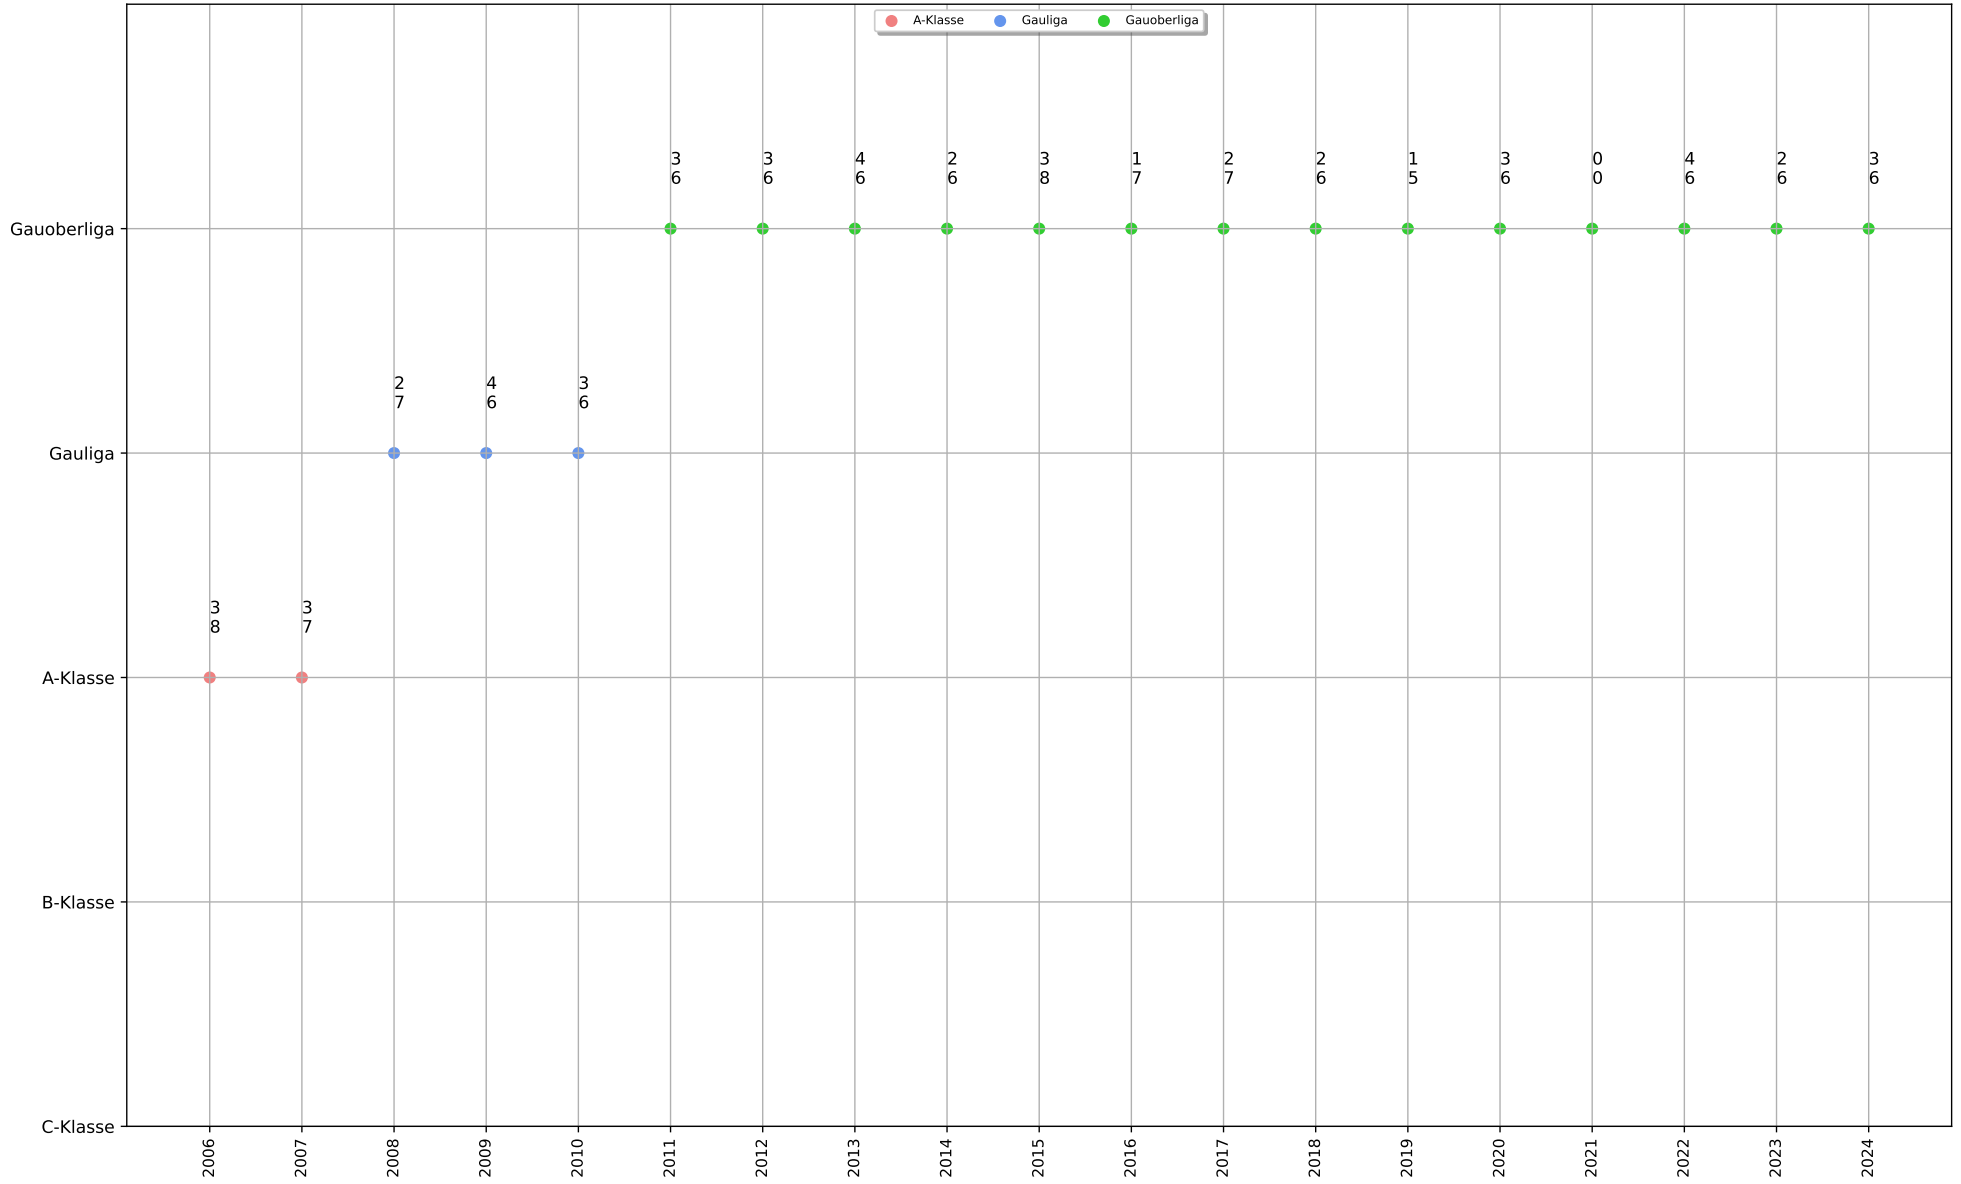

1. LP Mannschaft - Ligabeteiligungen

2006 - A-Klasse

1. Wettkampf

Heim	Ergebnis	Auswärts	Ergebnis
Pietenfeld 1		Buxheim 2	
Morgott Stephan	355	Funk Florian	350
Ostertag Andreas	342	Funk Stefan	348
Eltschkner Norbert	333	Höbl Reiner	343
Fohr Susanne	325	Herrles Christian	337
	1355		1378

2. Wettkampf

Heim	Ergebnis	Auswärts	Ergebnis
Pfünz 1		Pietenfeld 1	
Loris Hans	355	Morgott Stephan	368
Kraus Hans-Peter	349	Ostertag Andreas	335
Welser Karl-Albrecht	335	Eltschkner Norbert	340
Guba Josef	342	Fohr Susanne	340
	1381		1383

3. Wettkampf

Heim	Ergebnis	Auswärts	Ergebnis
Greiding 2		Pietenfeld 1	
Meier Michael	360	Morgott Stephan	345
Gehr Werner	338	Ostertag Andreas	346
Thomas Johannes	339	Eltschkner Norbert	310
Barbieri Claudio	336	Ziller Rudolf	328
	1373		1329

4. Wettkampf

Heim	Ergebnis	Auswärts	Ergebnis
Hitzhofen 1		Pietenfeld 1	
Krah Stephan	366	Morgott Stephan	364
Wilke Bodo	354	Ostertag Andreas	355
Hochleitner Reinhard	352	Eltschkner Norbert	339
Puritscher Hans	337	Fohr Susanne	329
	1409		1387

5. Wettkampf

Heim	Ergebnis	Auswärts	Ergebnis
Pietenfeld 1		Erkertshofen 1	
Morgott Stephan	371	Kluy Richard	351
Ostertag Andreas	370	Rieder Jakob	343
Eltschkner Norbert	346	Bittl Hans	335
Fohr Susanne	335	Bauernfeind Rupert	332
	1422		1361

6. Wettkampf

Heim	Ergebnis	Auswärts	Ergebnis
Titting 1		Pietenfeld 1	
Englhardt Hans	348	Morgott Stephan	370
Baumann Josef	356	Ostertag Andreas	360
Eder Leo	349	Eltschkner Norbert	355
Lutz Franz	355	Fohr Susanne	324
	1408		1409

7. Wettkampf