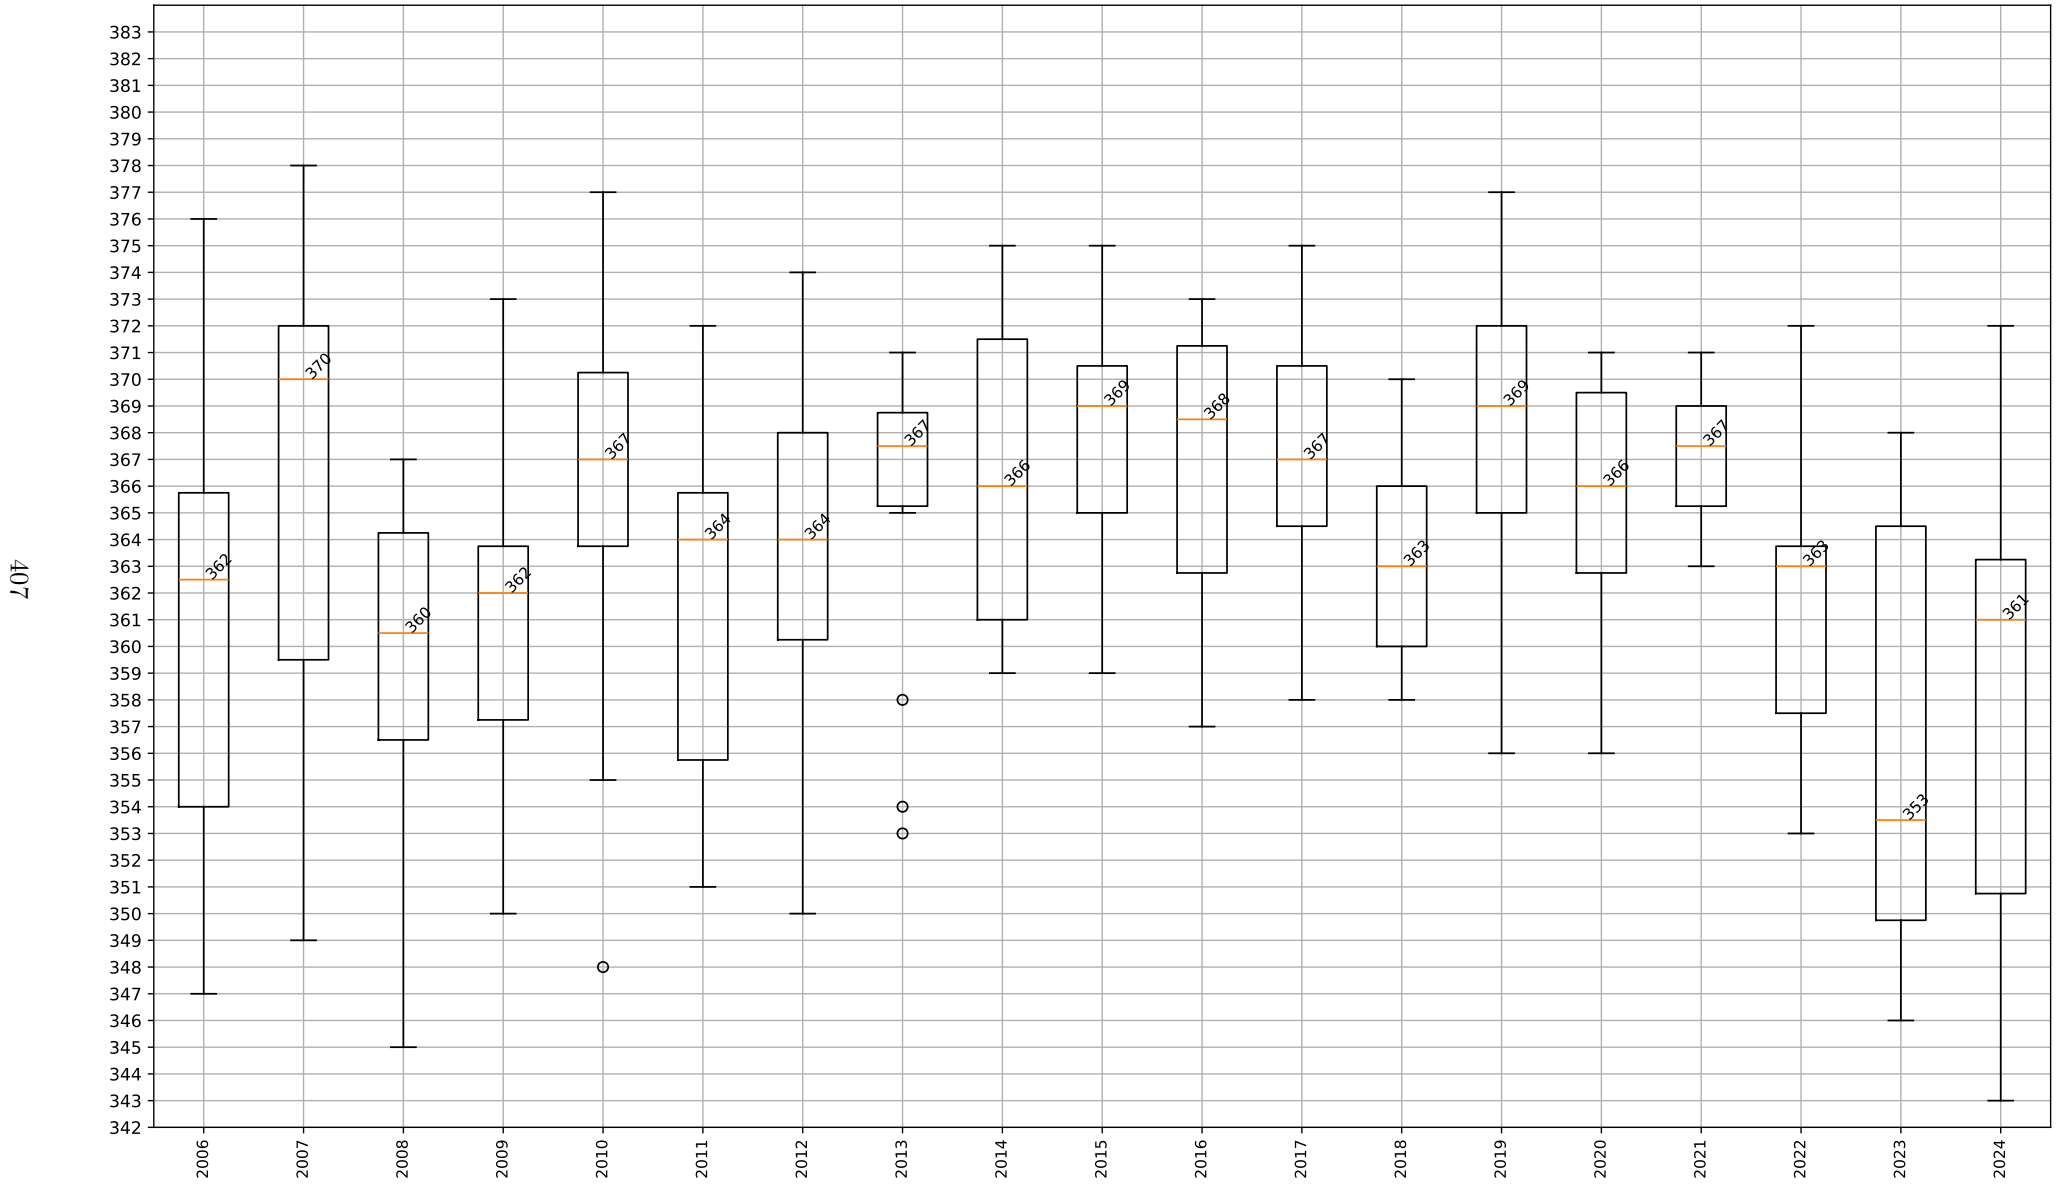

Kleinhans Kerstin - Saison Ergebnisse als Box Diagramm - LG