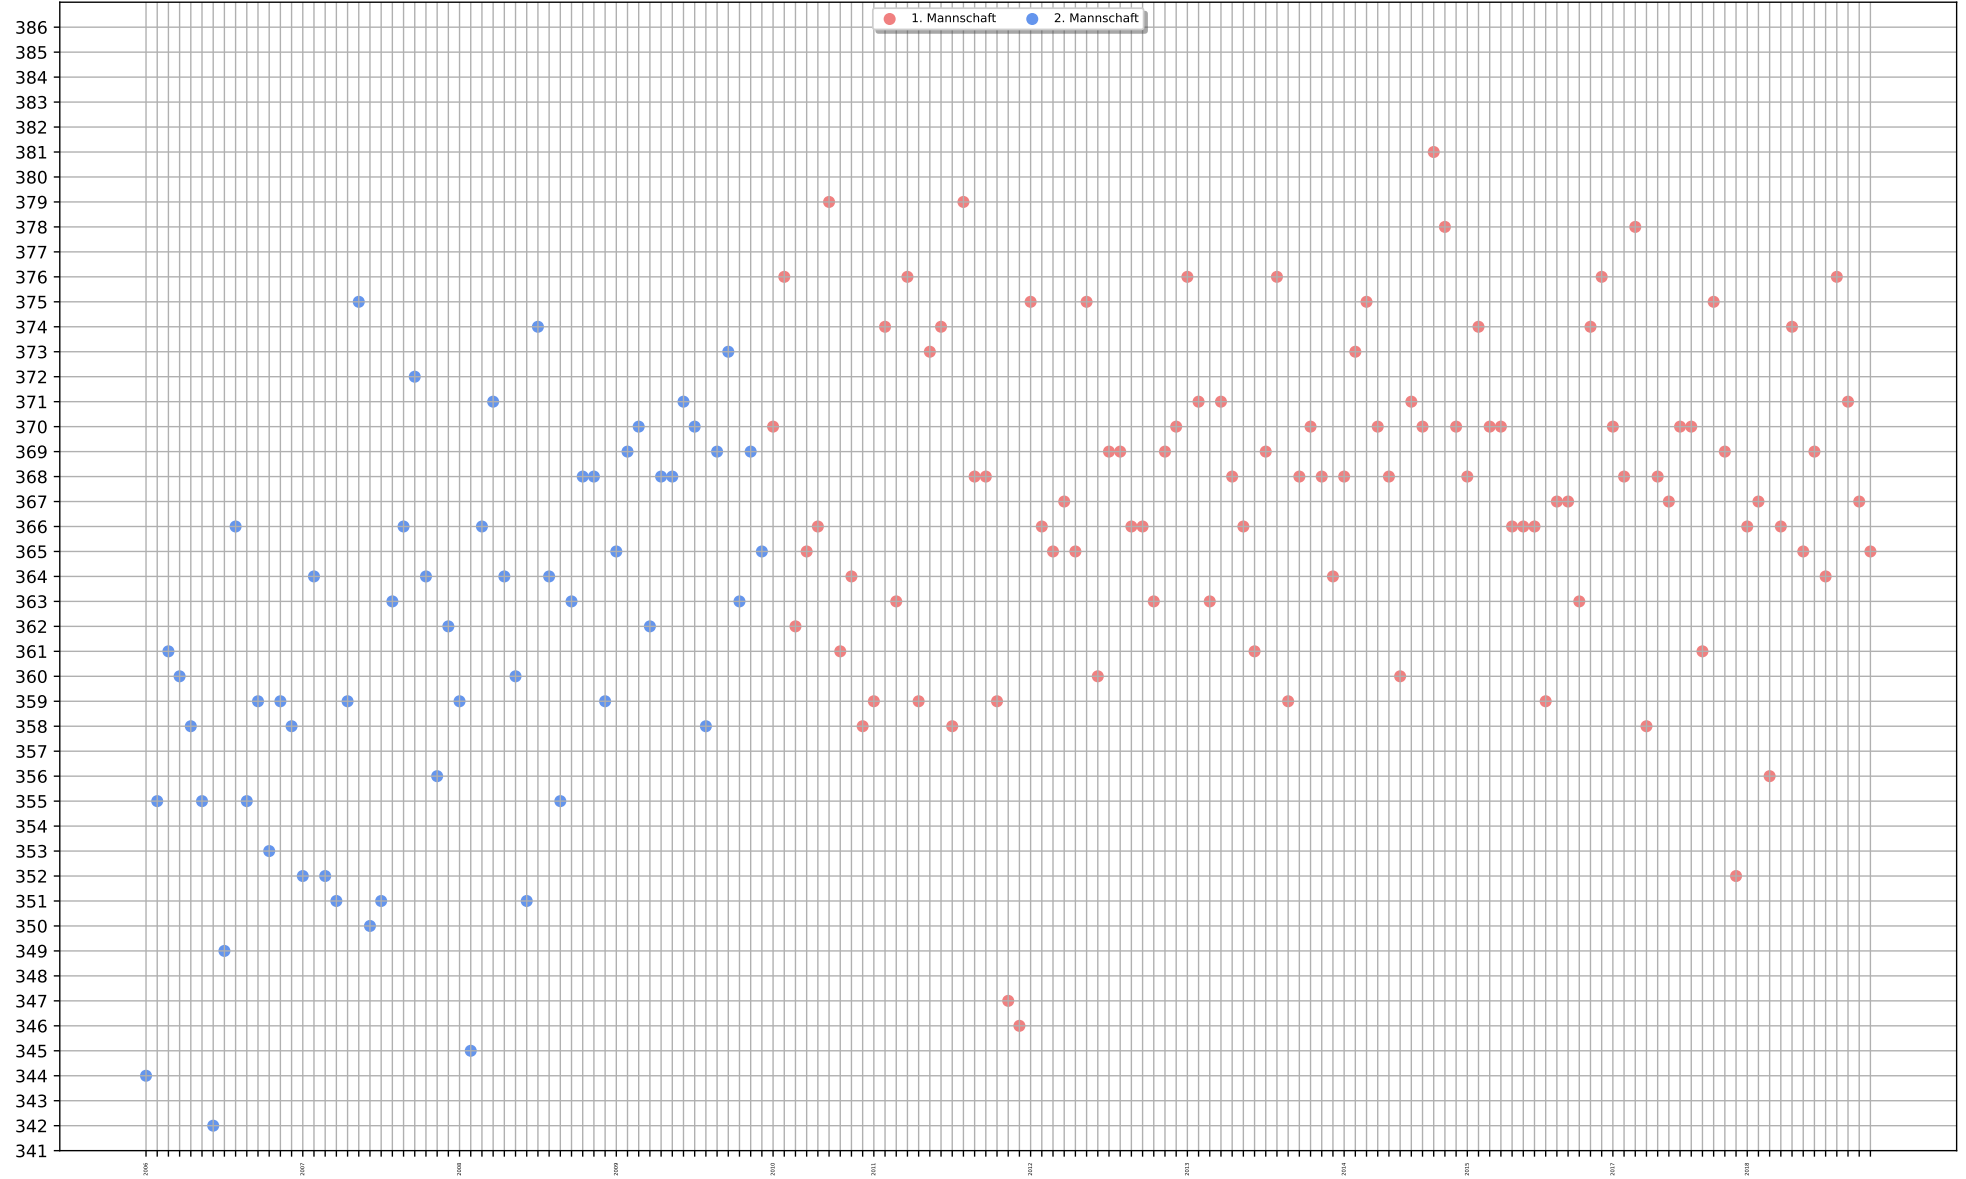

Glassner Sebastian - Einzelergebnisse - LG