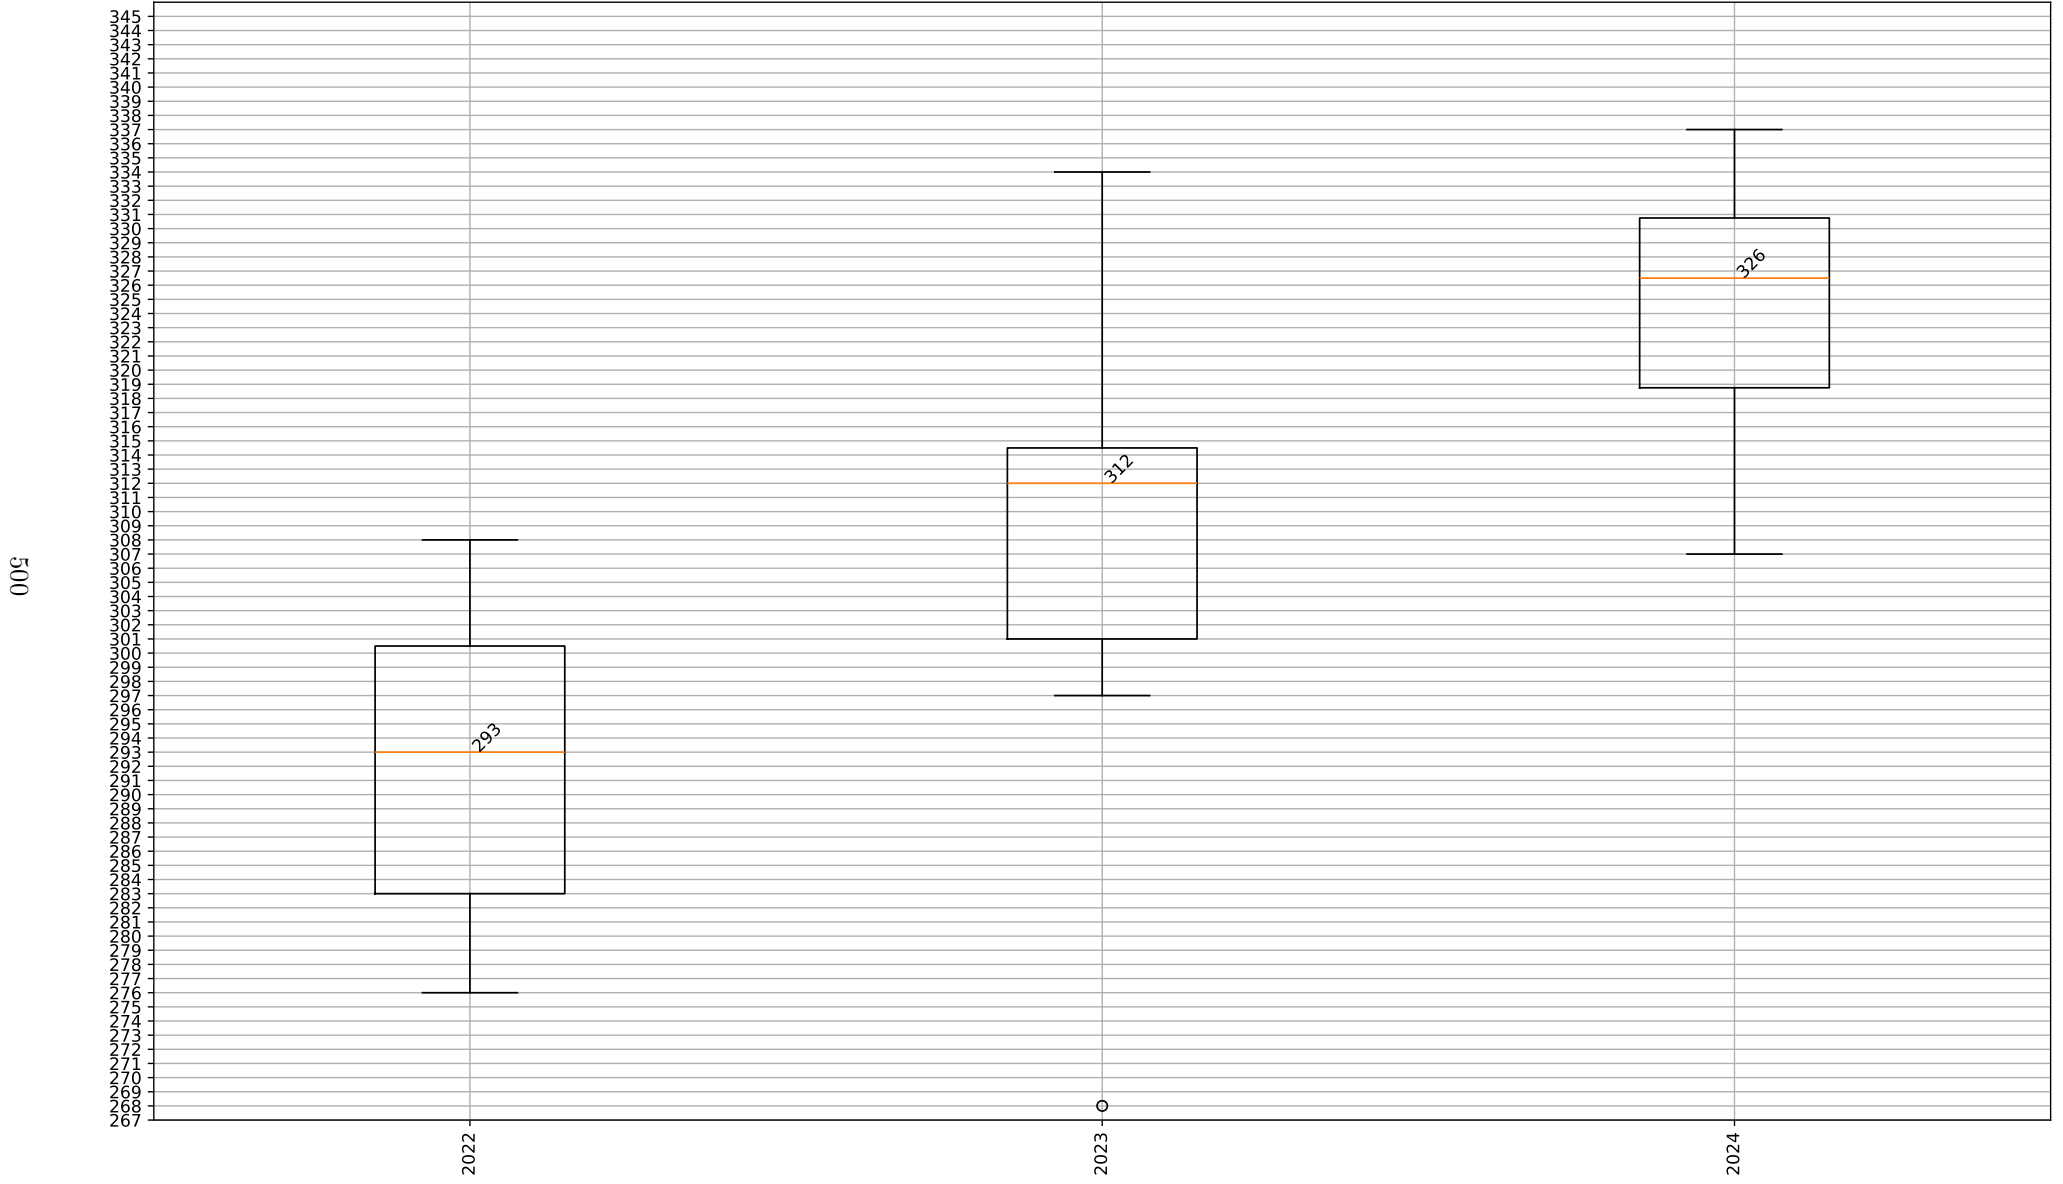

Pintzka Leon - Saison Ergebnisse als Box Diagramm - LG