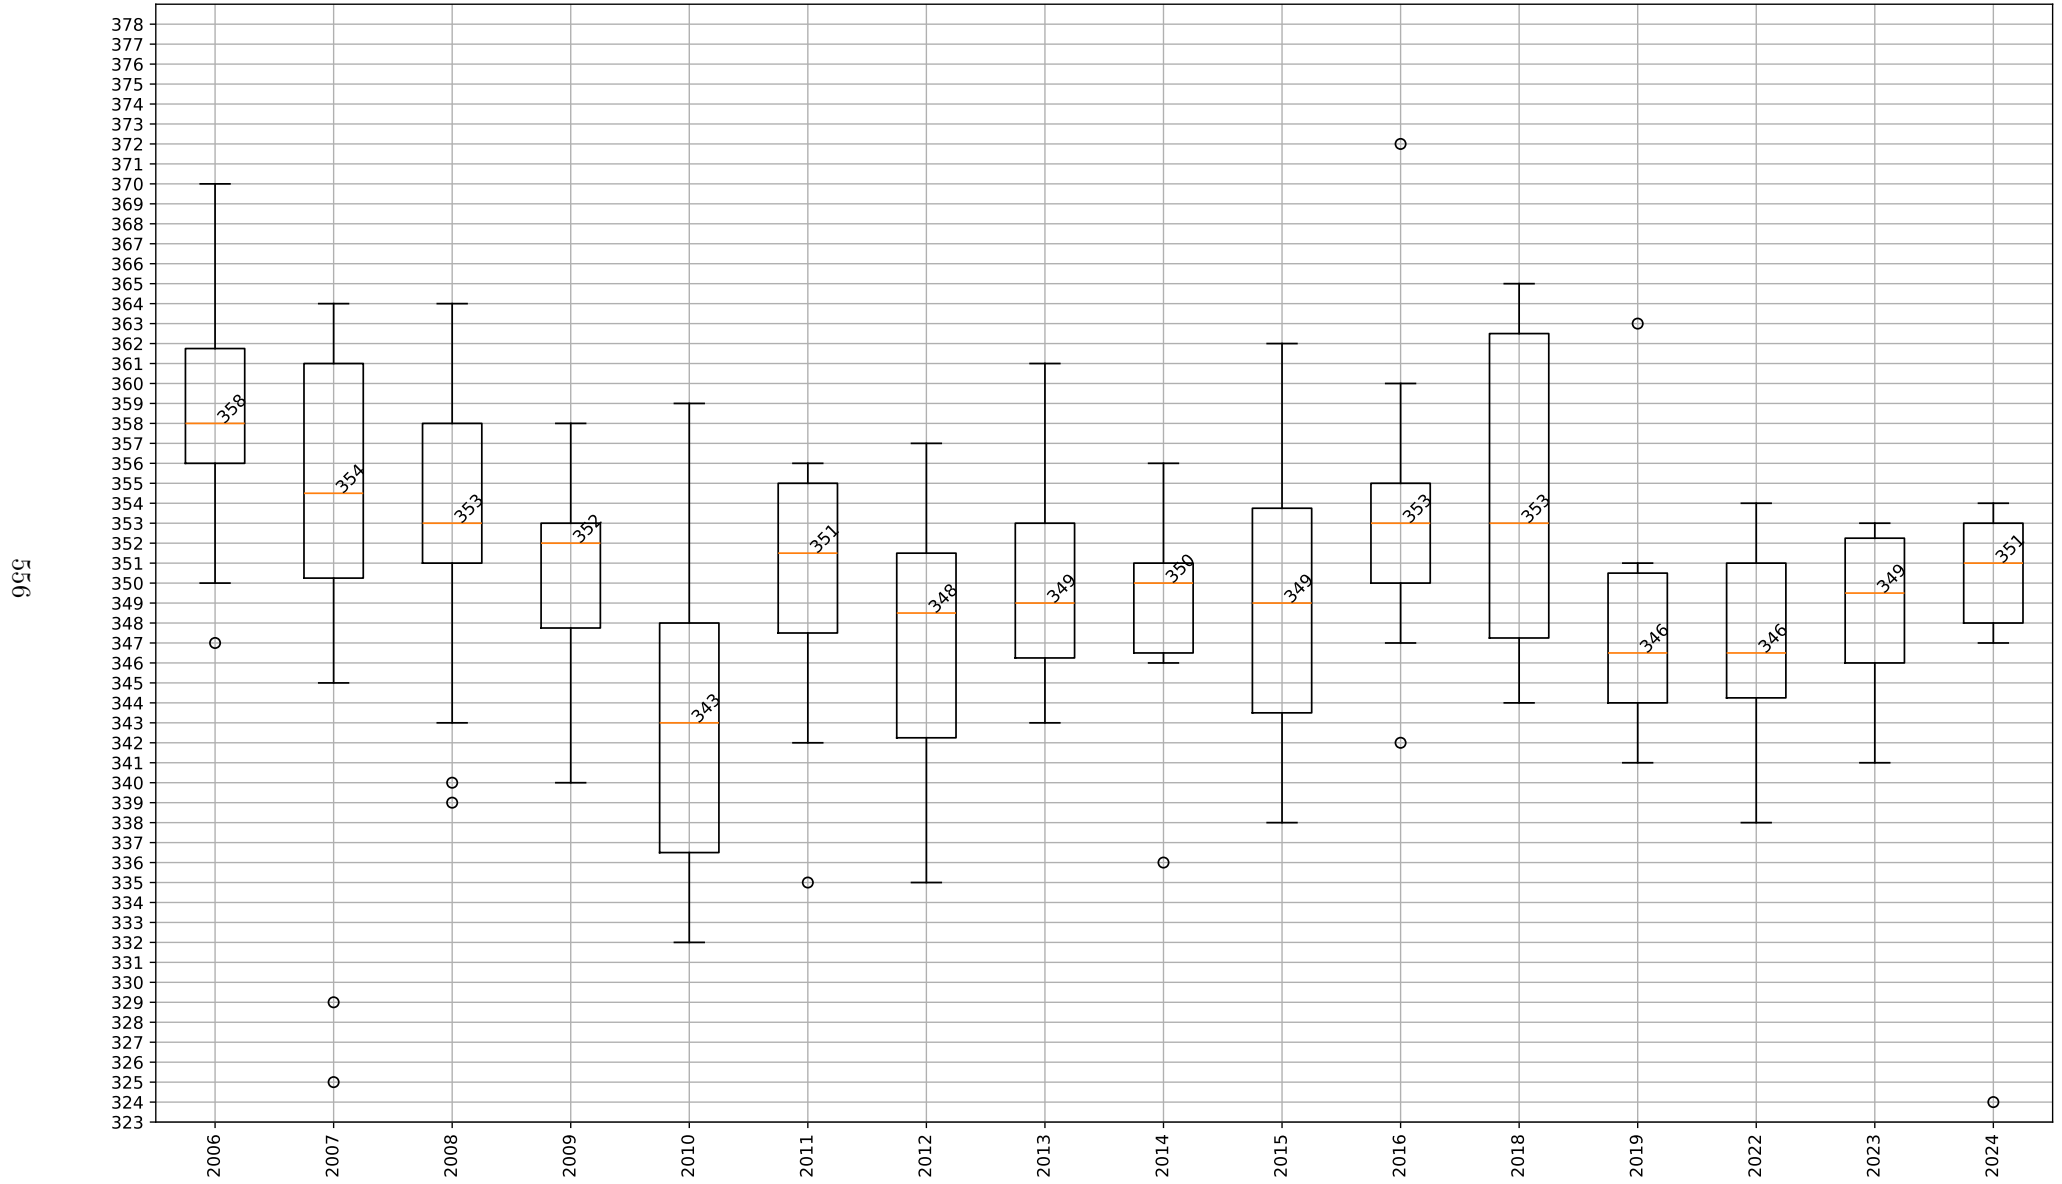

Tauflinger Stefan - Saison Ergebnisse als Box Diagramm - LG