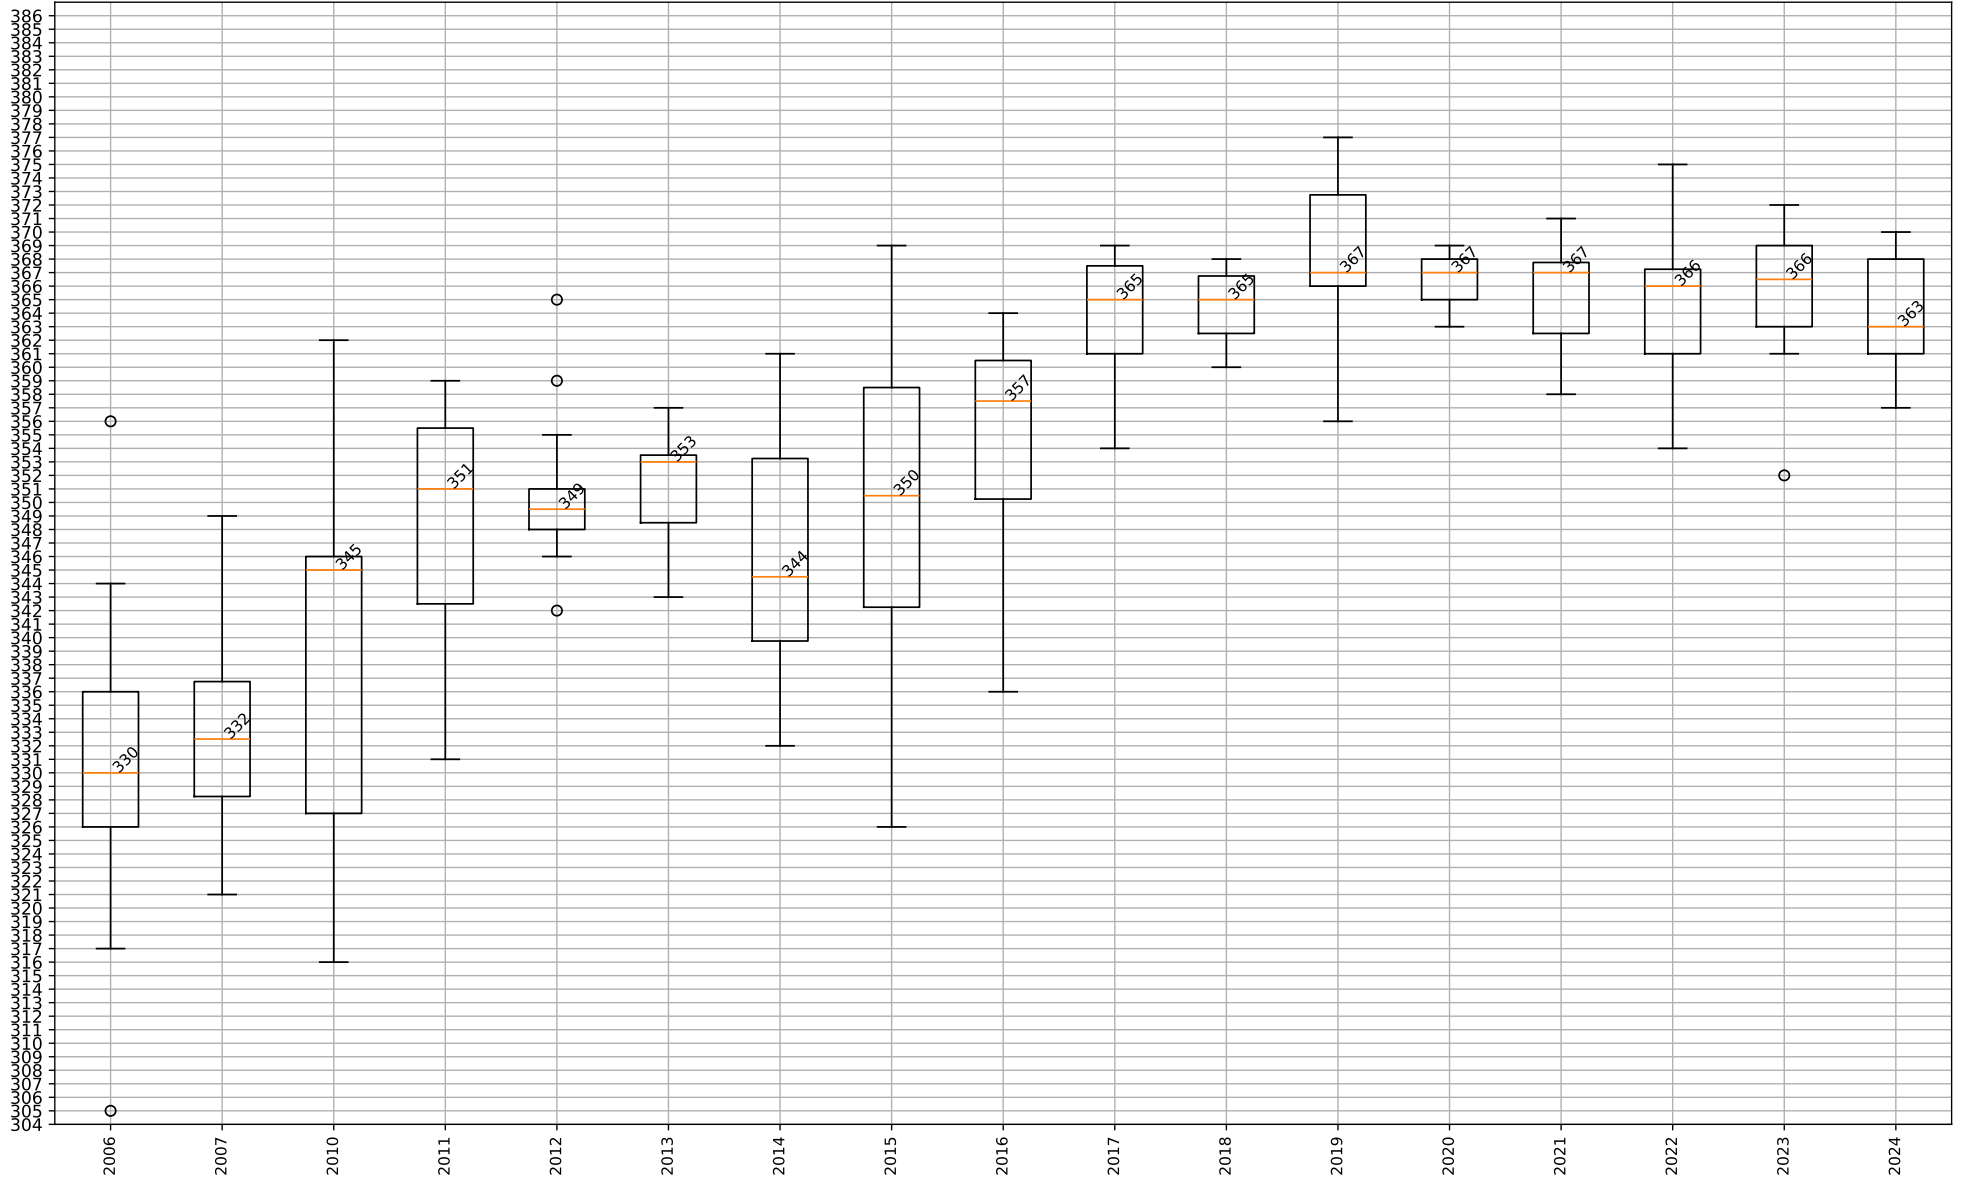

Hirschberger Johannes - Saison Ergebnisse als Box Diagramm - LG

360