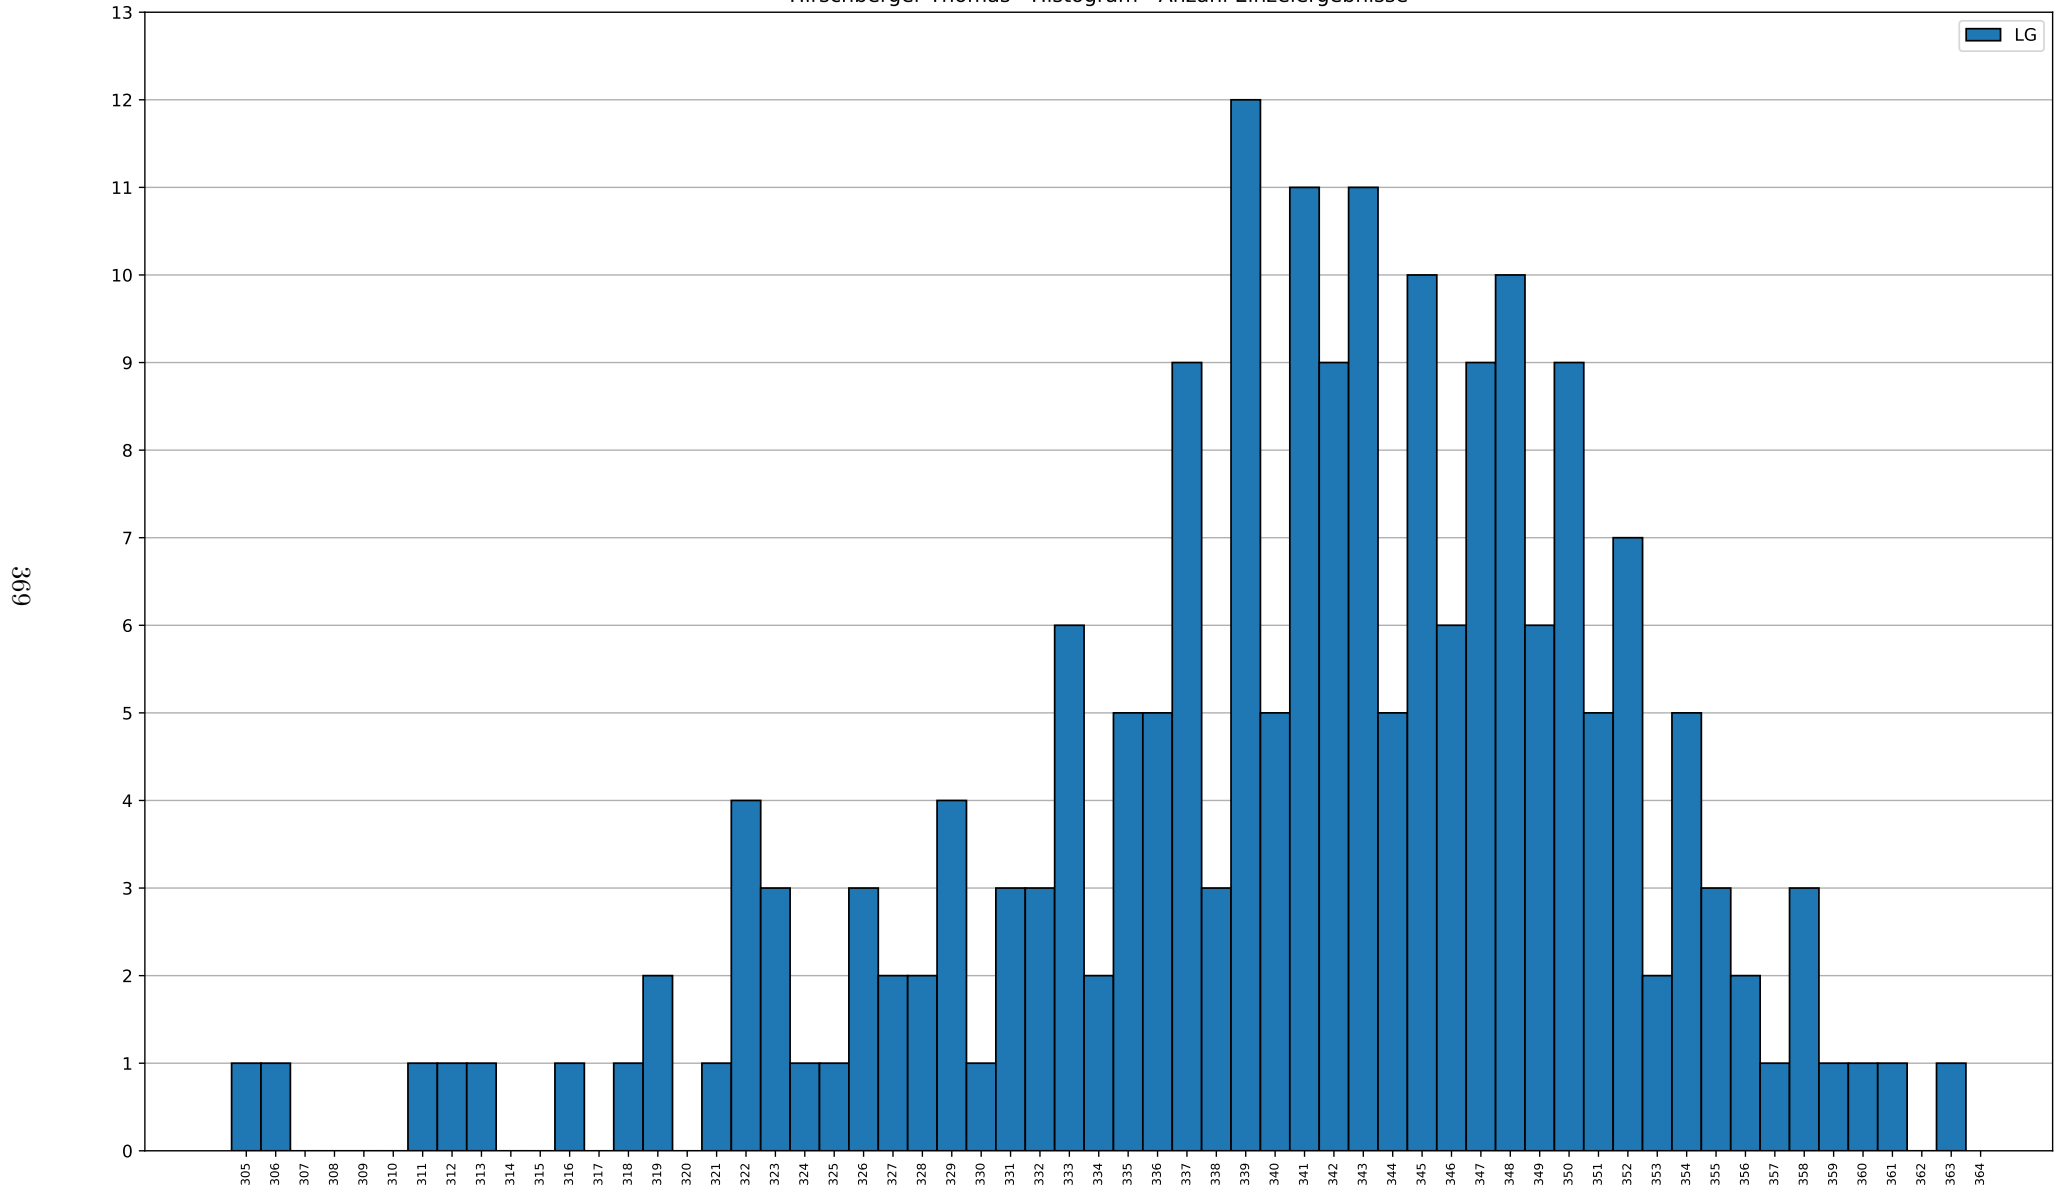

Saisonzusammenfassung	Ergebnis	Wettkampf	Mannschaft
	350	5	3
	334	6	3
	351	7	3
	342	8	3
	334	9	3
	342	10	3
	350	11	3
	347	12	3
2024, 3. Mannschaft: max 355, min 329			
Durchschnitt: 343.60, Median: 346.5, Abweichung: 8.3			
	348	1	3
	347	2	3
	351	3	3
	329	4	3
	335	5	3
	346	6	3
	331	7	3
	355	8	3
	346	9	3
	348	10	3

Hirschberger Thomas - Histogram - Anzahl Einzelergebnisse