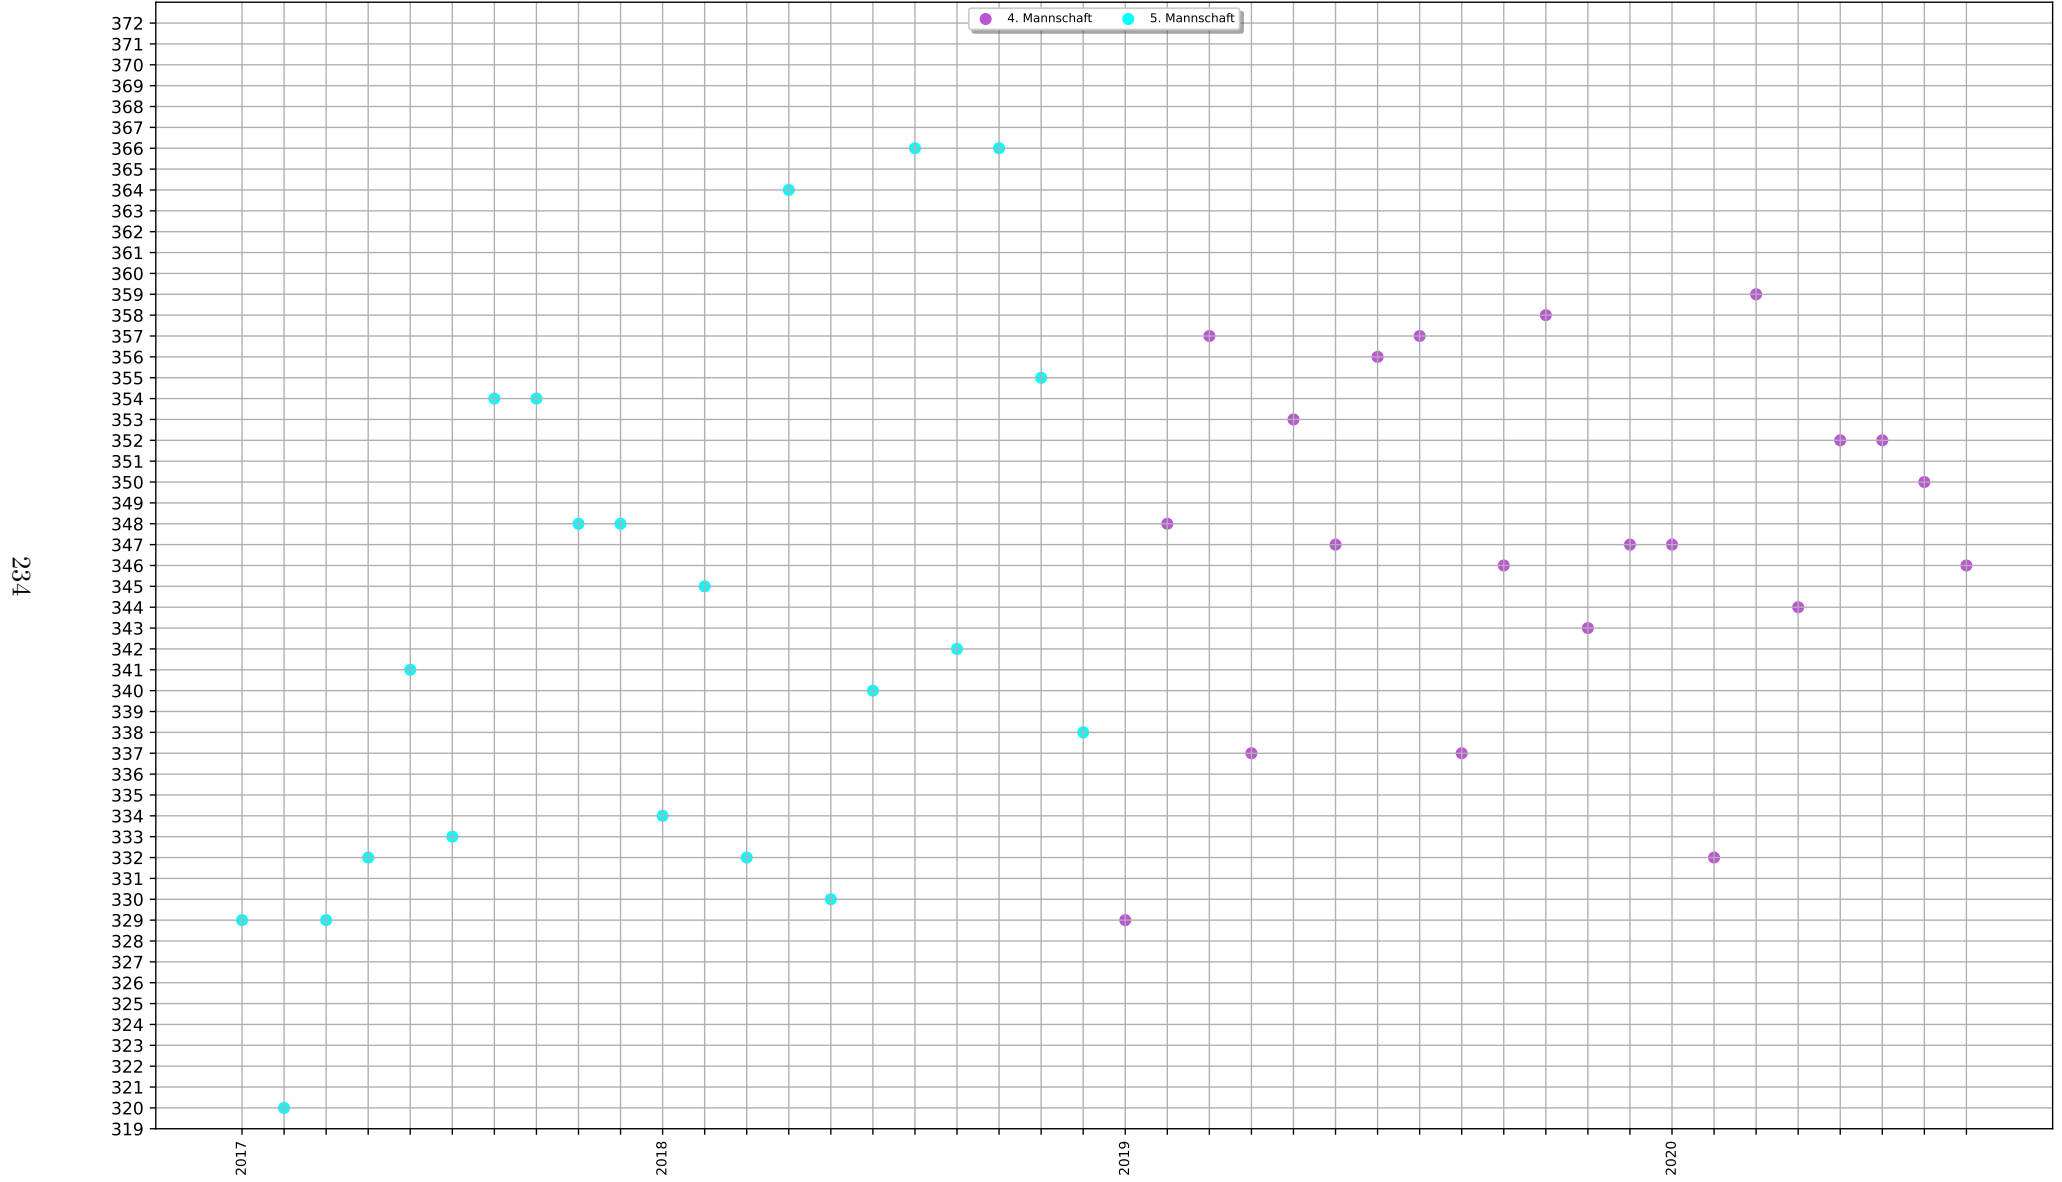

Birzer Quirin - Histogram - Anzahl Einzelergebnisse

Birzer Quirin - Saison Durchschnitt - LG

Birzer Quirin - Saison Ergebnisse als Box Diagramm - LG

Pkt

Birzer Quirin - Einzelergebnisse - LG

Birzer Quirin - Ligabeteiligungen - LG