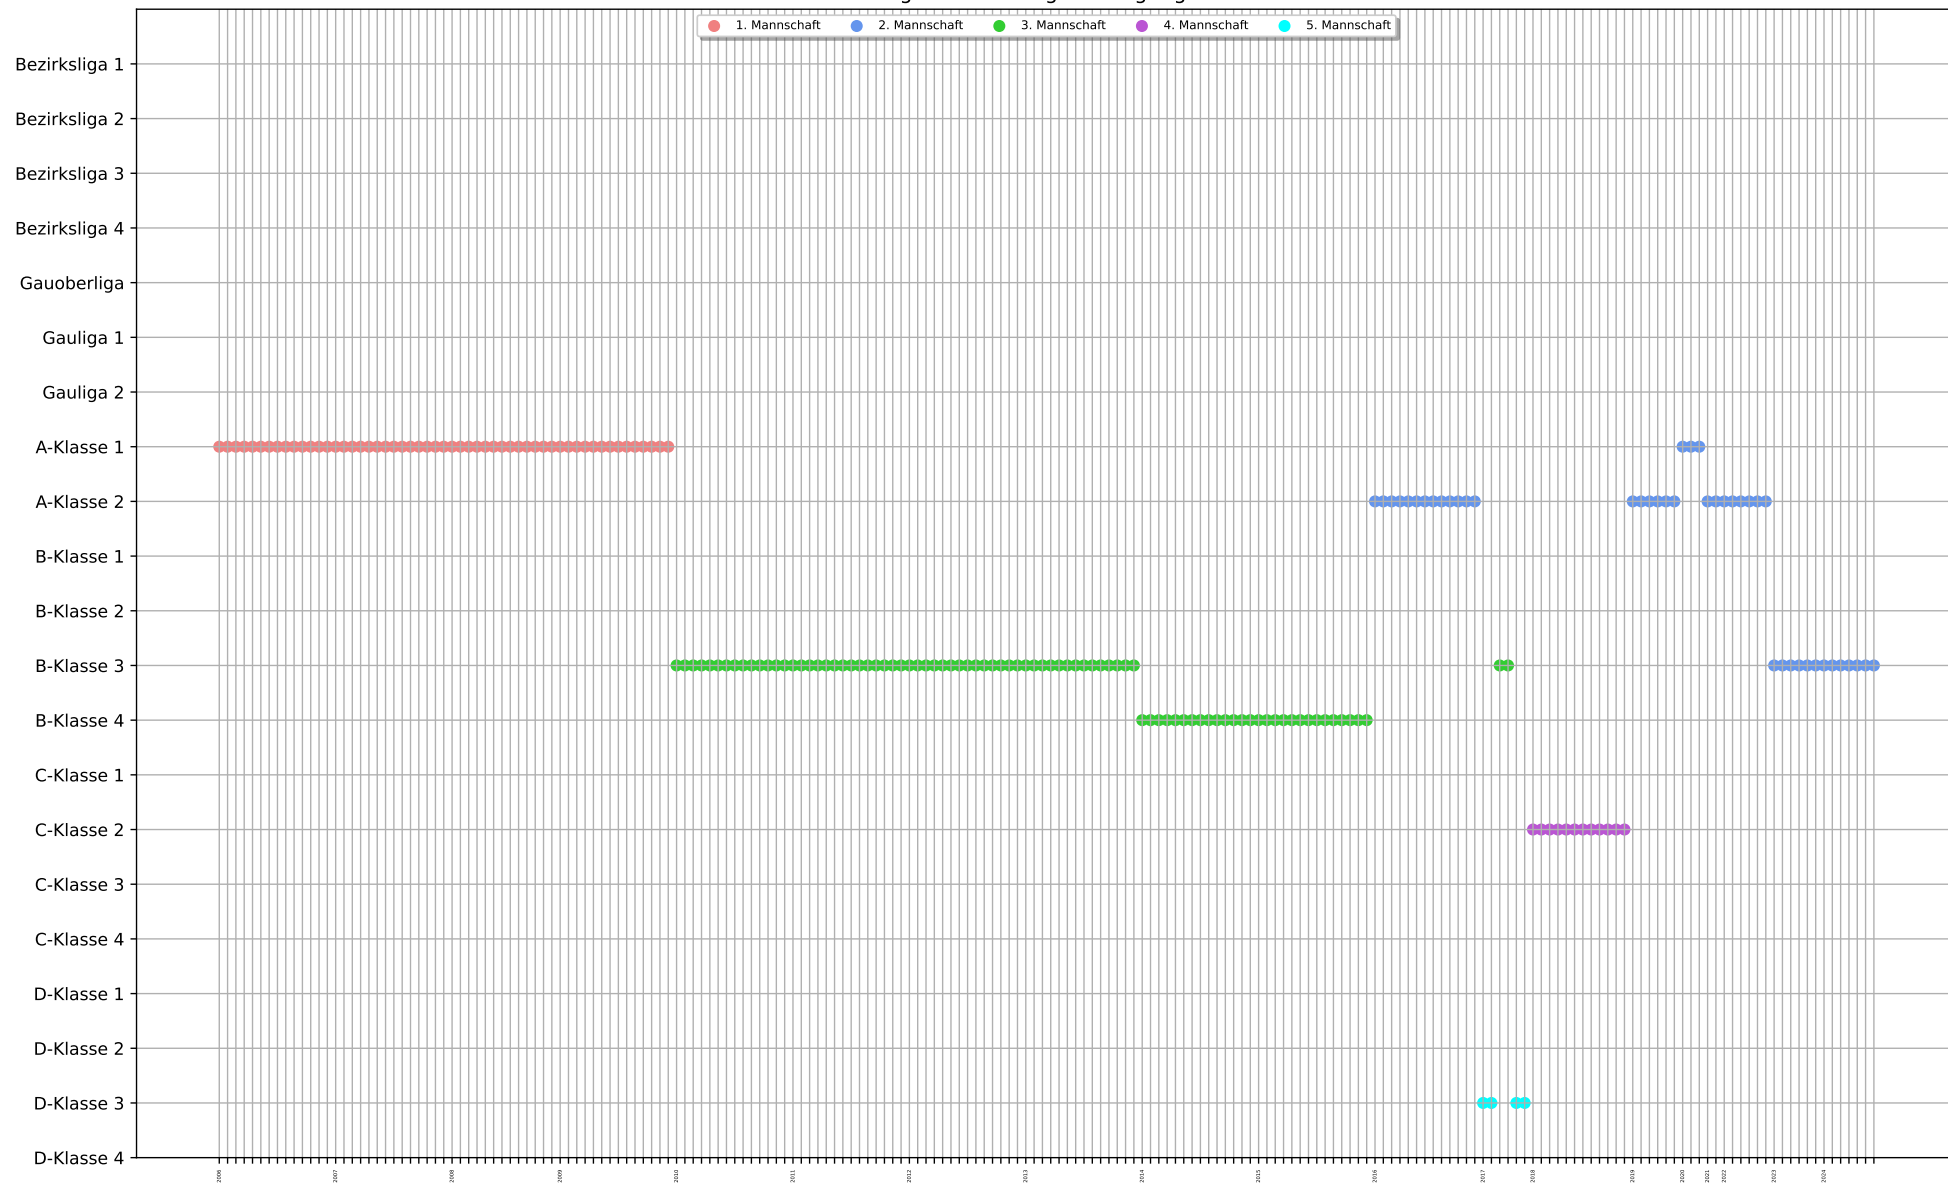

Tauflinger Stefan - Histogram - Anzahl Einzelergebnisse

Tauflinger Stefan - Saison Durchschnitt - LG

Tauflinger Stefan - Saison Ergebnisse als Box Diagramm - LG

Tauflinger Stefan - Ligabeteiligungen - LG