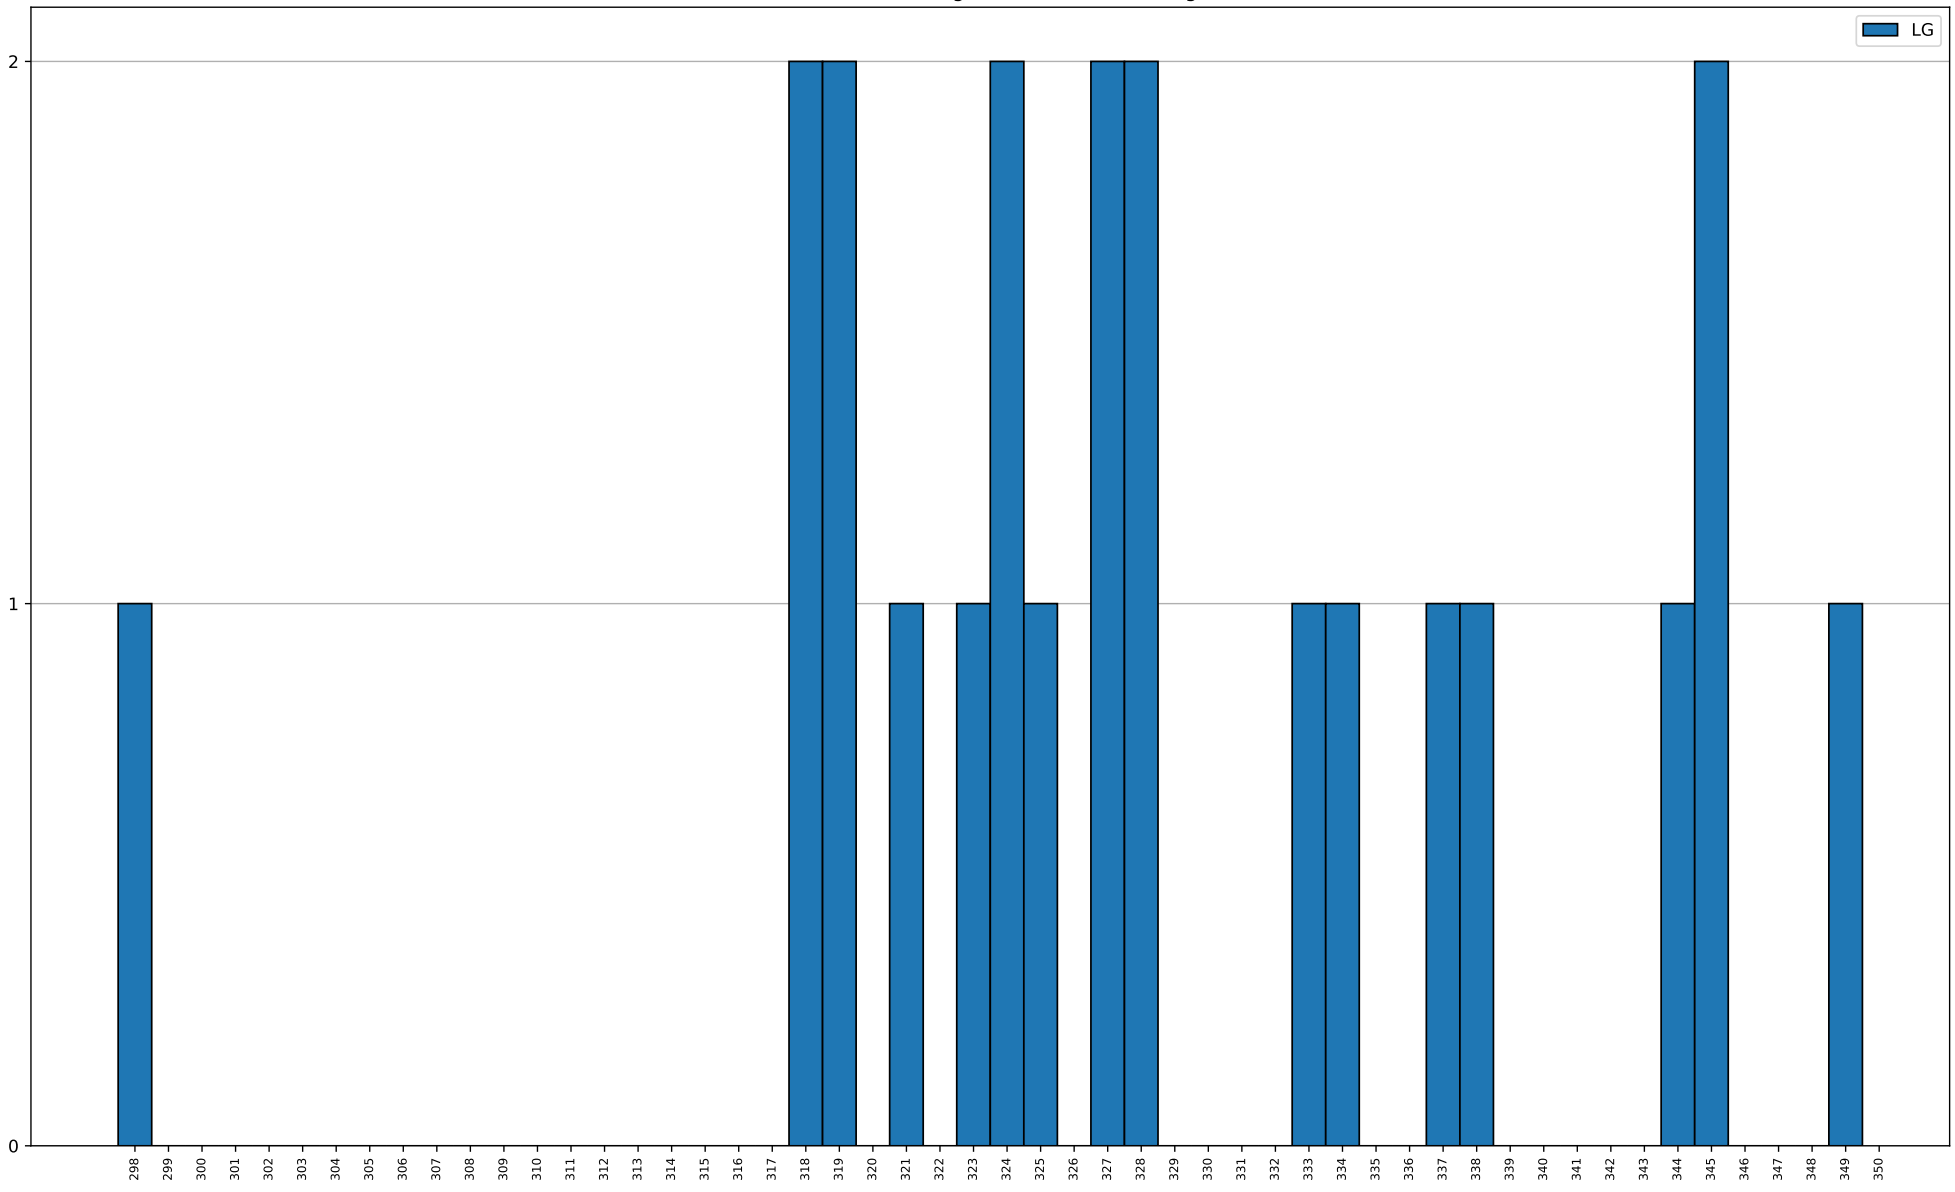

Saisonzusammenfassung	Ergebnis	Wettkampf	Mannschaft
	344	3	5
	327	4	5
	318	5	5
	333	6	5
	328	7	5
	324	8	5
	325	10	5
	334	11	5
	319	12	5
2008, 4. Mannschaft: max 328, min 328 Durchschnitt: 328.00, Median: 328.0, Abweichung: 0.0	328	7	4
2016, 4. Mannschaft: max 324, min 318 Durchschnitt: 321.00, Median: 321.0, Abweichung: 3.0	324	3	4
	318	7	4
2017, 4. Mannschaft: max 298, min 298 Durchschnitt: 298.00, Median: 298.0, Abweichung: 0.0	298	6	4

Daentler Michael - Histogram - Anzahl Einzelergebnisse

271