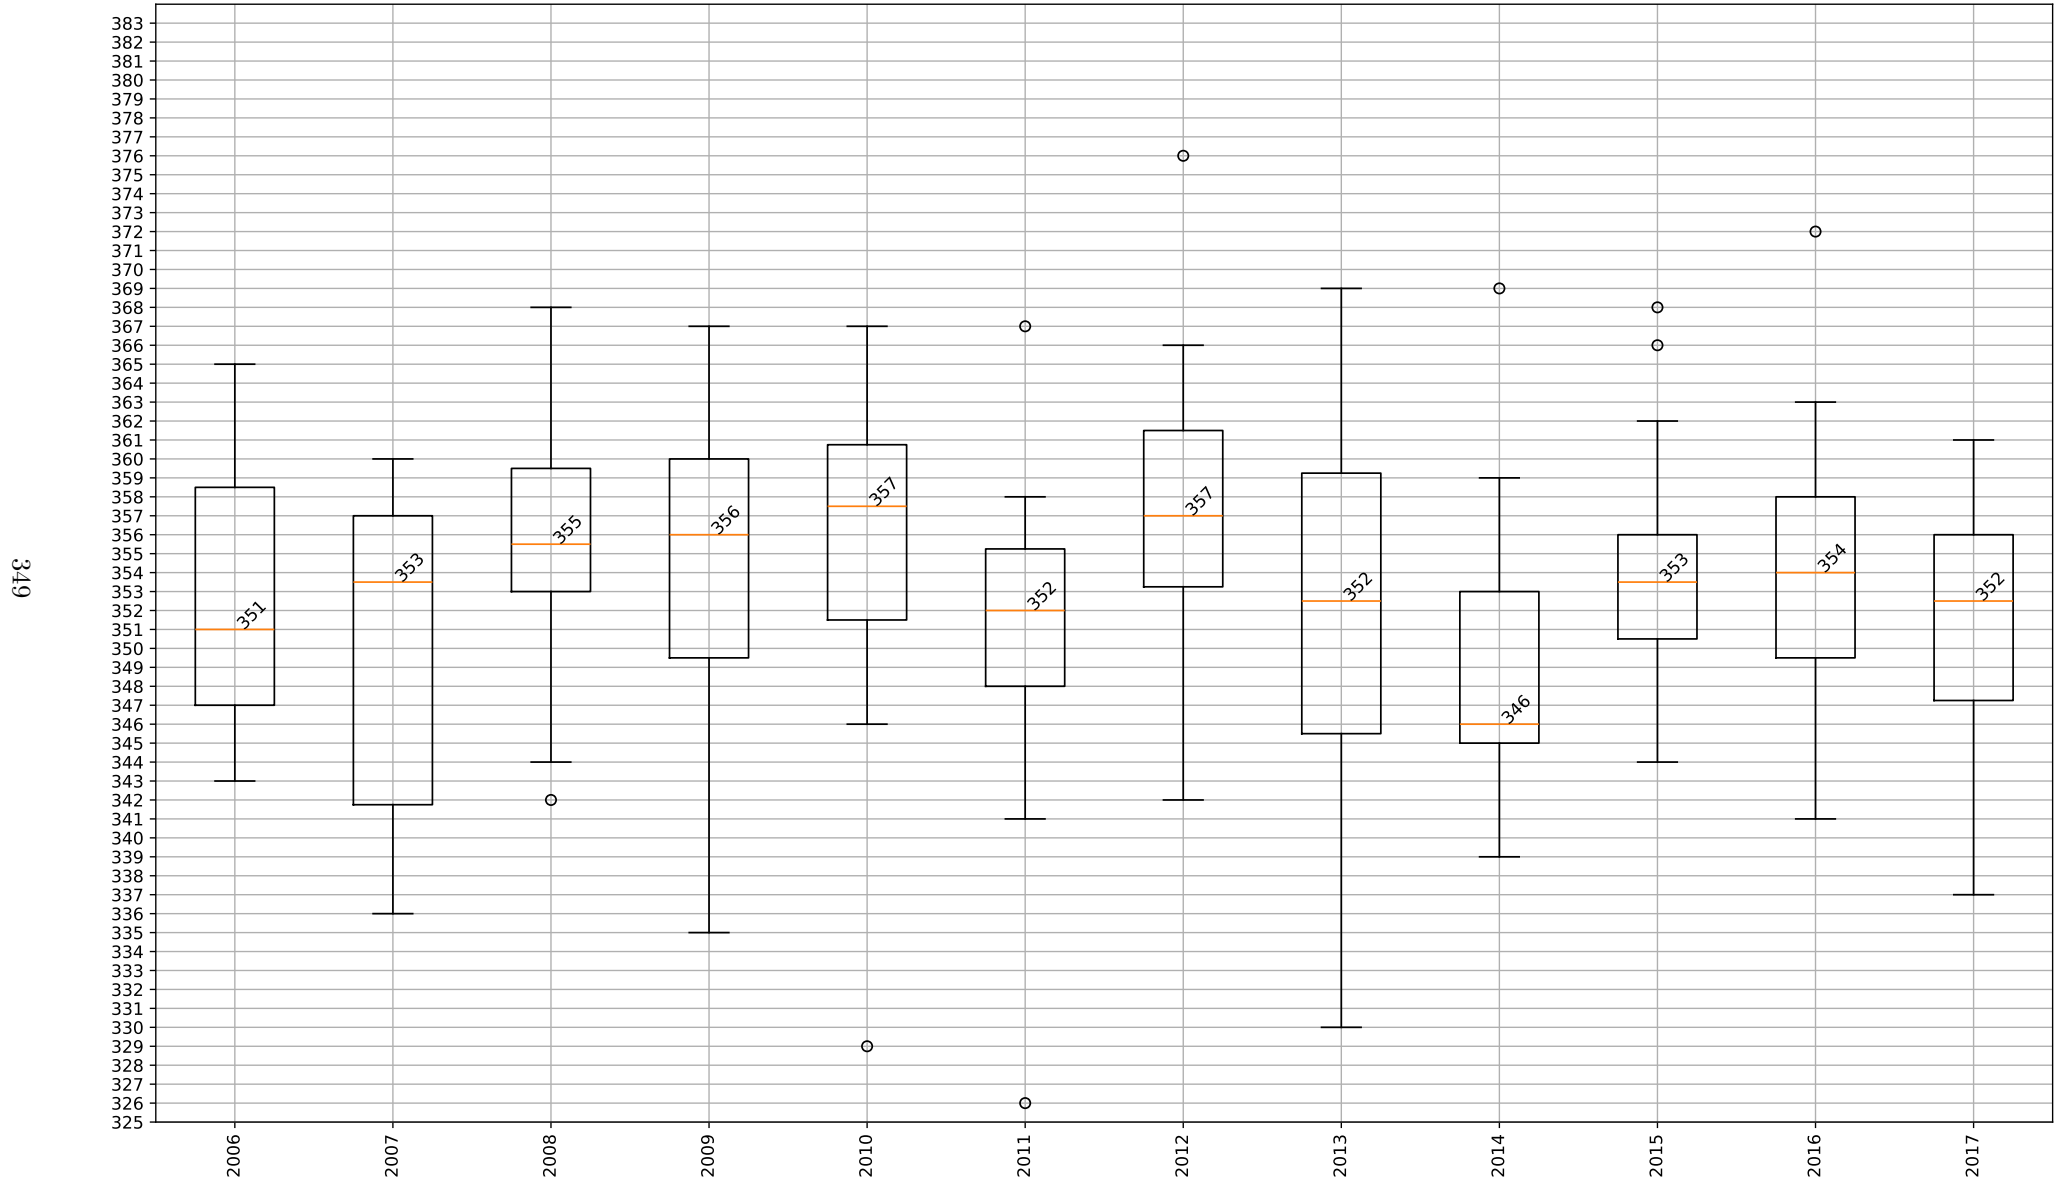

Hirschbeck Stefan - Saison Ergebnisse als Box Diagramm - LG