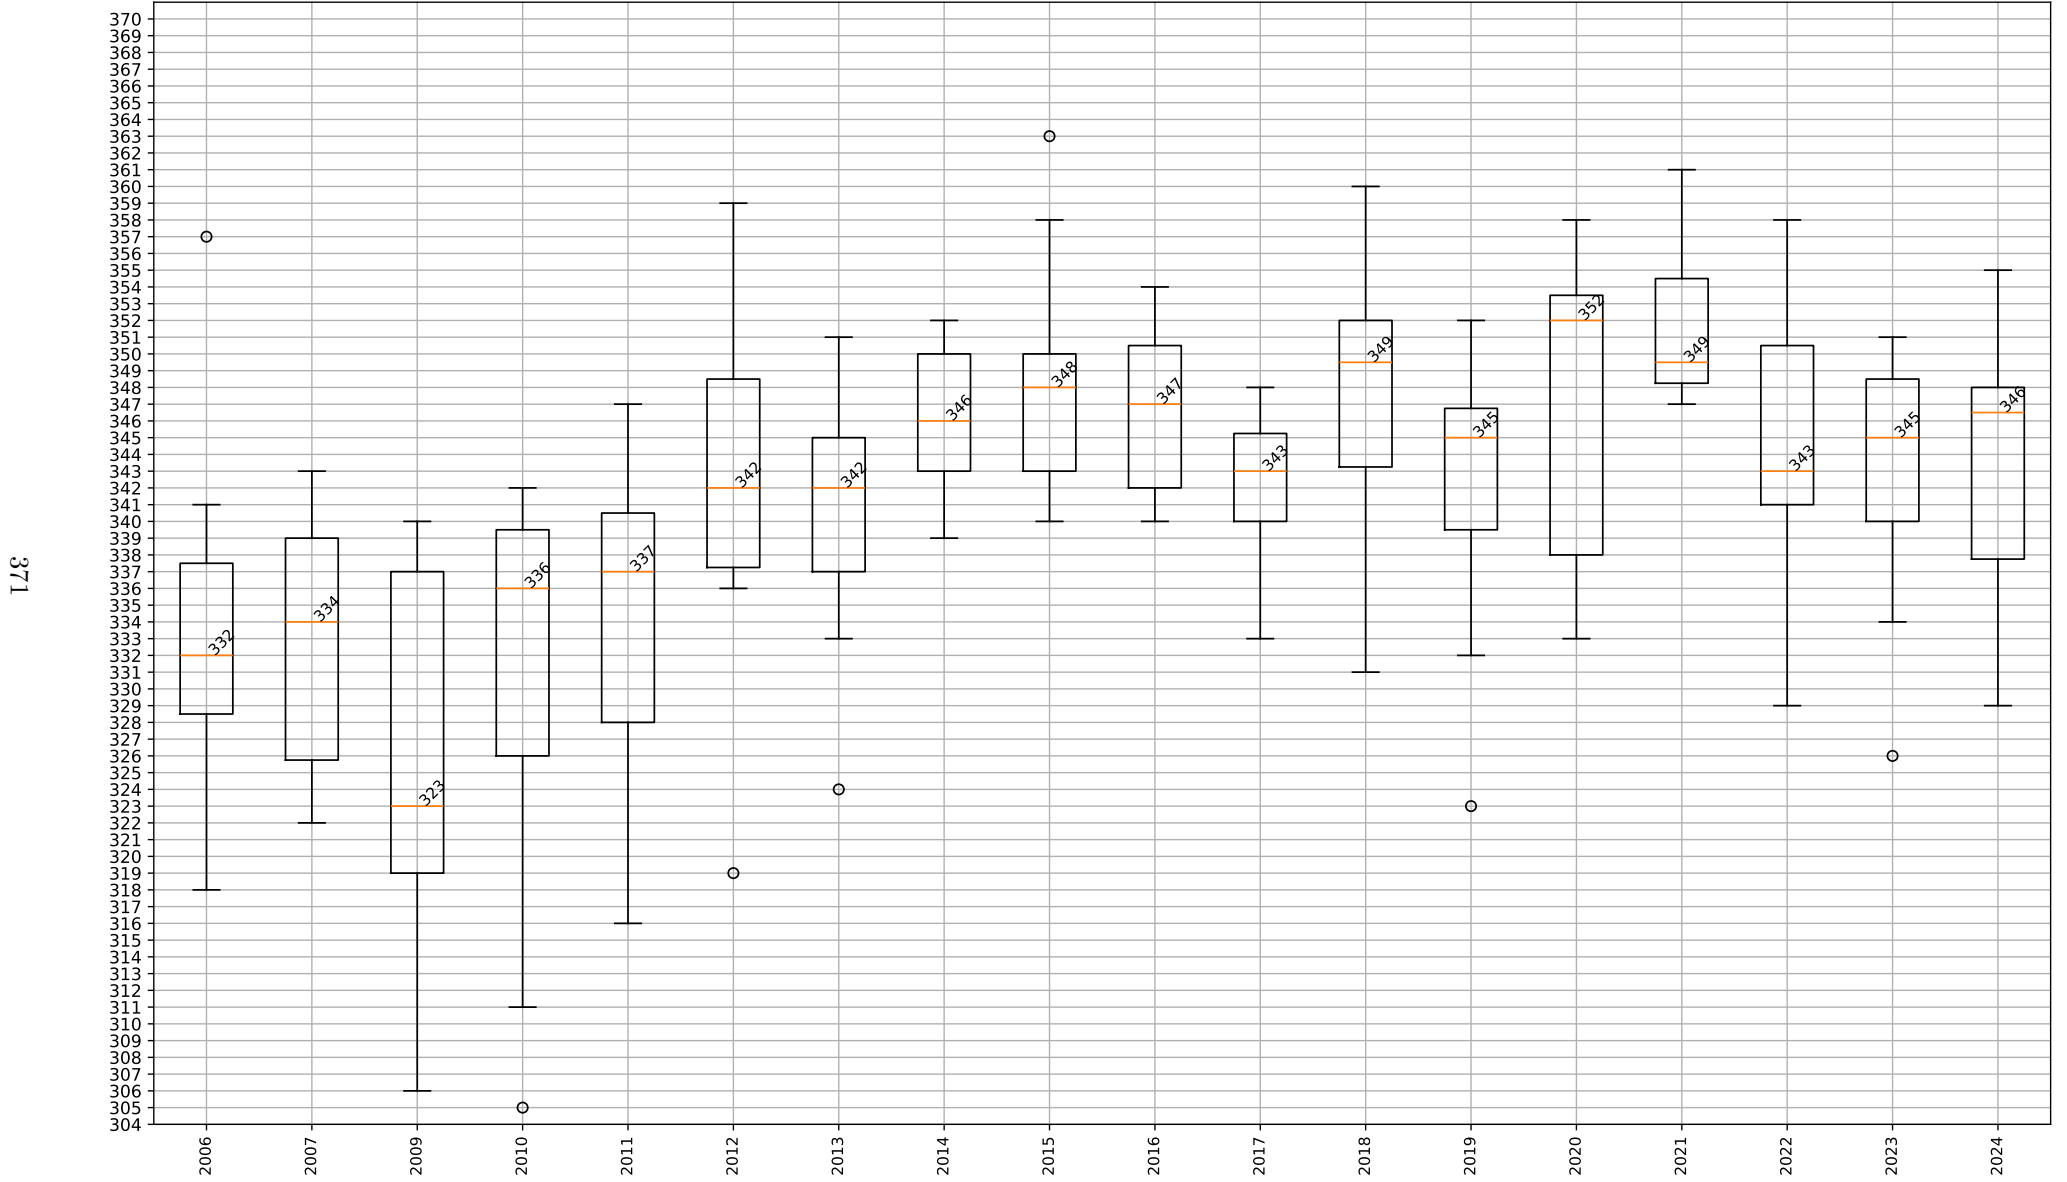

Hirschberger Thomas - Saison Ergebnisse als Box Diagramm - LG