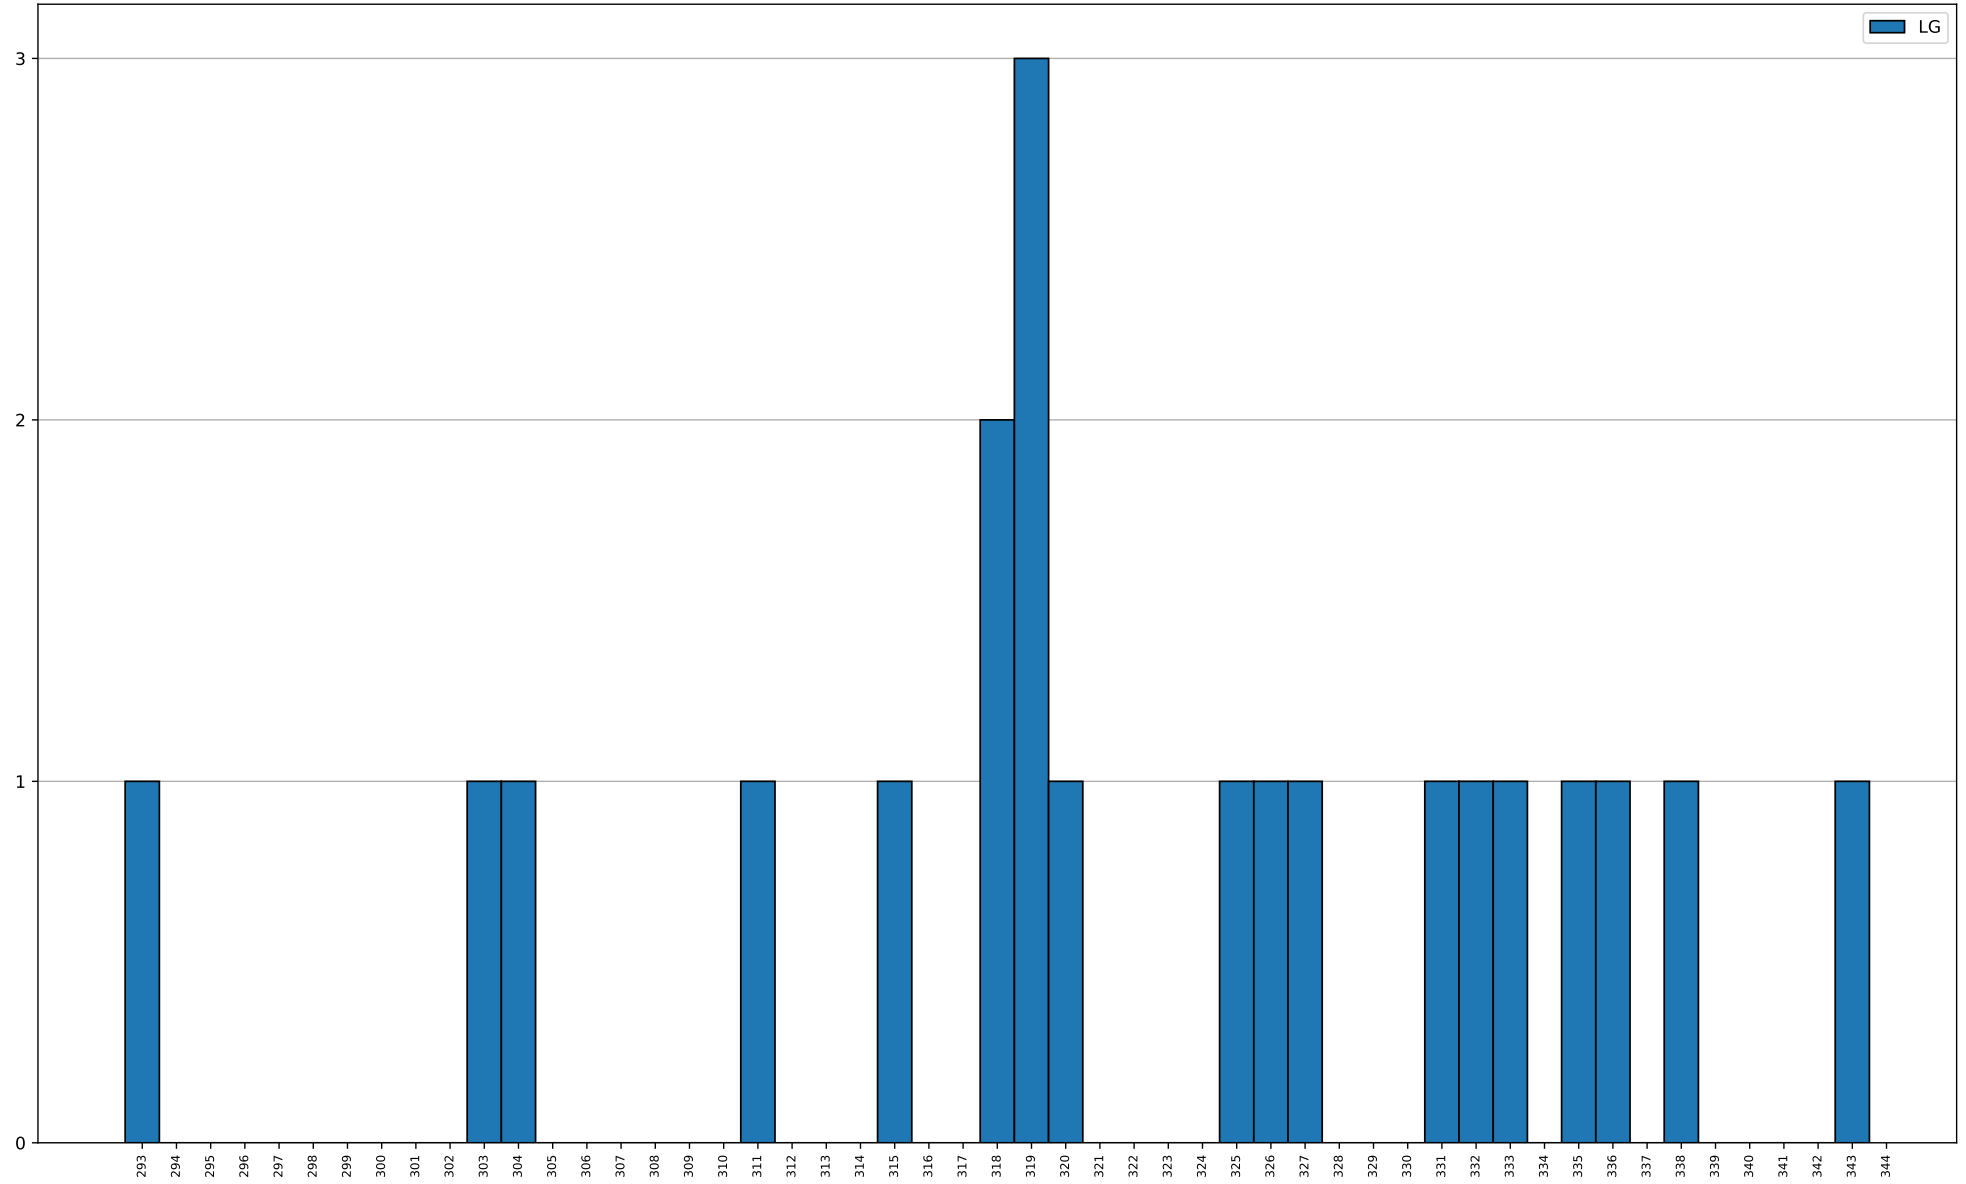

Saisonzusammenfassung	Ergebnis	Wettkampf	Mannschaft
	320	4	5
	293	5	5
2008, 4. Mannschaft: max 335, min 304			
Durchschnitt: 321.80, Median: 319.0, Abweichung: 8.9			
	304	1	4
	315	4	4
	327	5	4
	318	6	4
	319	7	4
	332	8	4
	318	10	4
	319	11	4
	331	12	4
	335	13	4

Koderer Martina - Histogram - Anzahl Einzelergebnisse