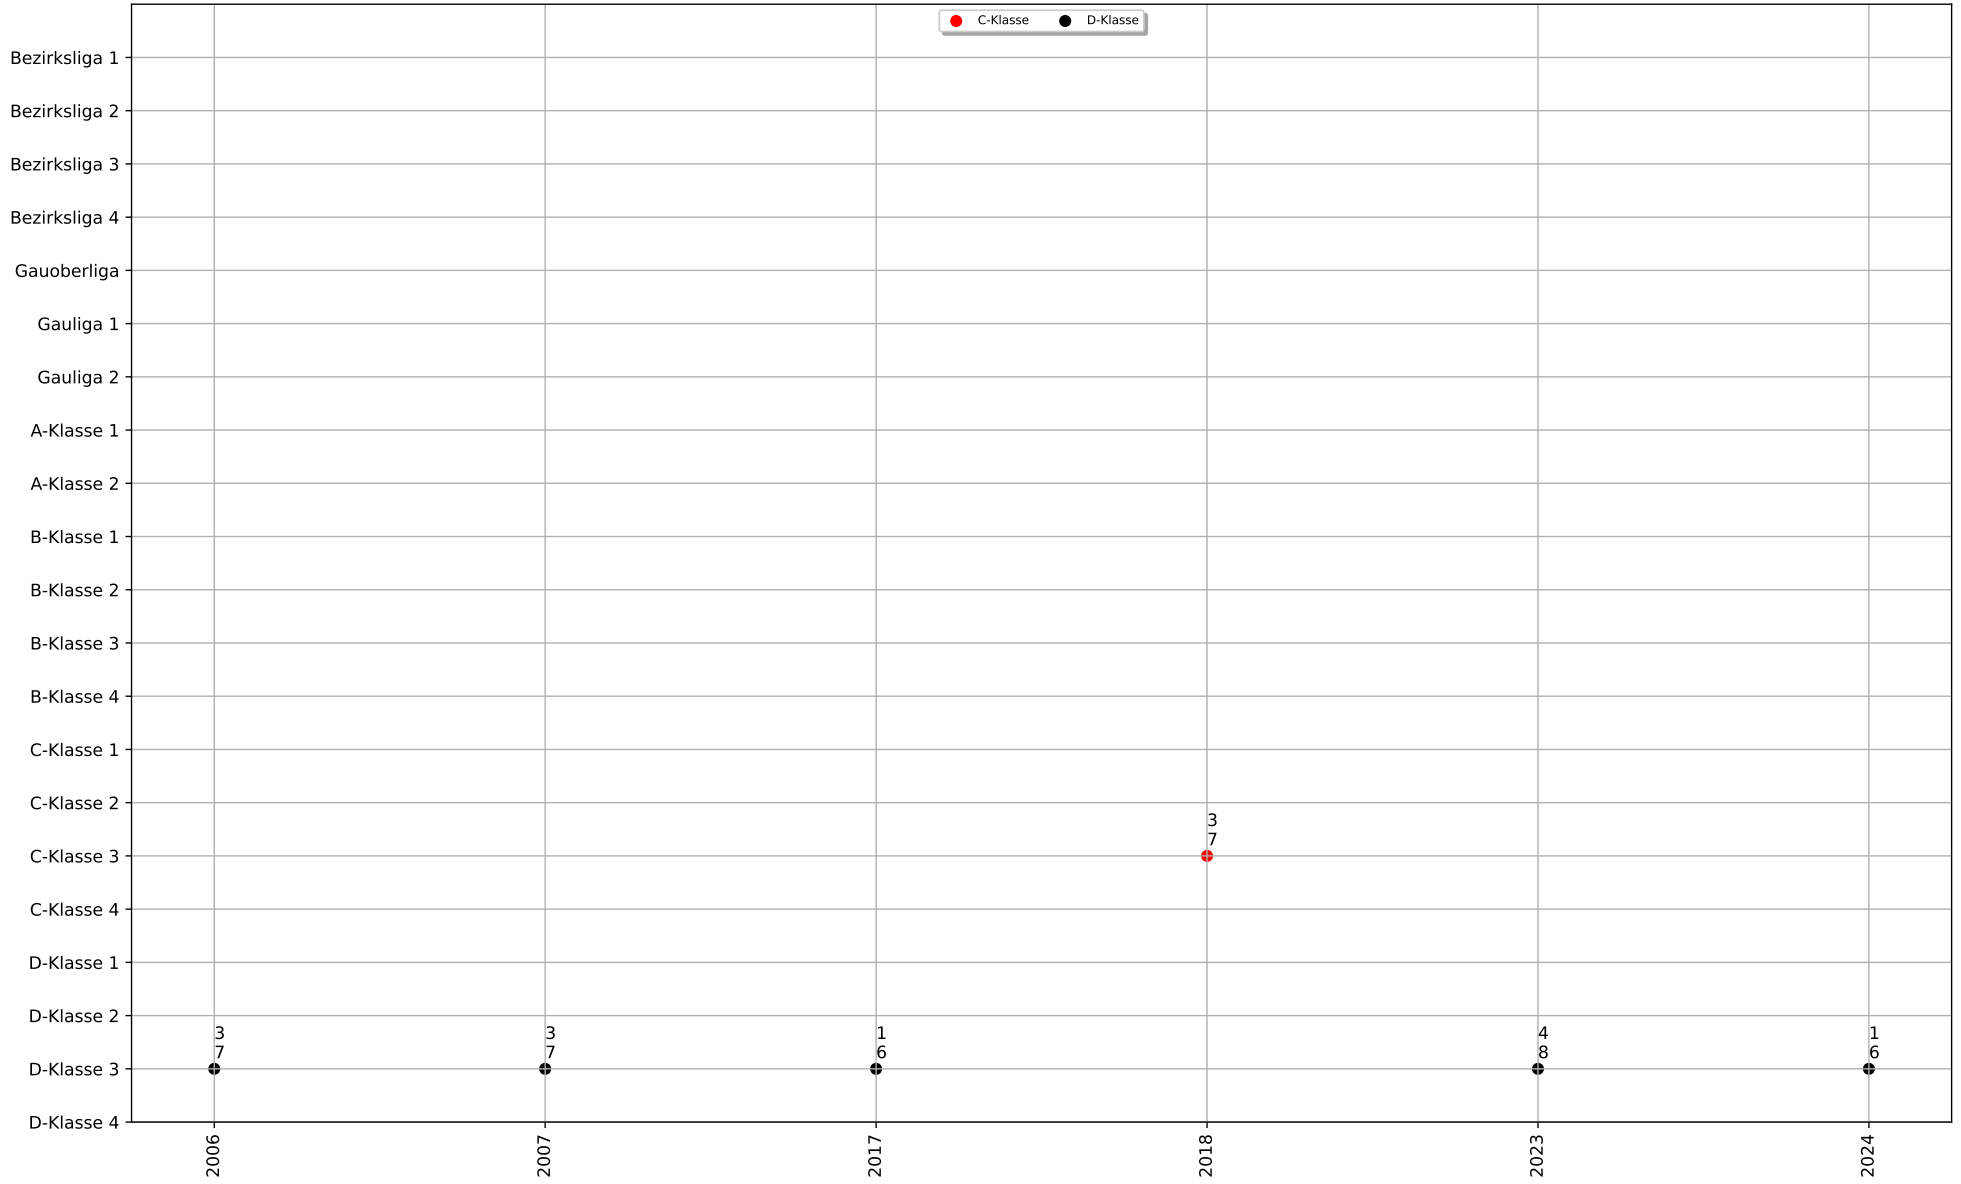

5. LG Mannschaft - Ligabeteiligungen

1. Wettkampf

Heim	Ergebnis	Auswärts	Ergebnis
Pietenfeld 5		Adelschlag 3	
Hirschberger Thomas	341	Absch Birgit	330
Eltschkner Ramona	349	Kleinhans Ida	304
Tauflinger Josef	309	Schneider Lukas	301
Adlkofer Josef	307	Albrecht Andreas	270
	1306		1205

2. Wettkampf

Heim	Ergebnis	Auswärts	Ergebnis
Hofstetten 2		Pietenfeld 5	
Lindner Christian	357	Hirschberger Thomas	332
Betz Florian	343	Eltschkner Ramona	353
Gangauf Daniel	313	Daentler Michael	327
Fürsich Patricia	268	Wörle Martina	336
	1281		1348

3. Wettkampf

Heim	Ergebnis	Auswärts	Ergebnis
Pietenfeld 5		Wolkertshofen 4	
Hirschberger Thomas	337	Seitz Martin	326
Eltschkner Ramona	335	Husterer Stefan	323
Daentler Michael	319	Spreng Patrick	312
Wörle Martina	311	Bauer Silvia	284
	1302		1245

4. Wettkampf

Heim	Ergebnis	Auswärts	Ergebnis
Pietenfeld 5		Pfünz 3	
Hirschberger Thomas	329	Hilpert Felix	341
Eltschkner Ramona	342	Schwarzbauer Bianca	325
Daentler Michael	345	Schwarzbauer Christoph	324
Wörle Martina	333	Kirschner Alexander	349
	1349		1339

5. Wettkampf

Heim	Ergebnis	Auswärts	Ergebnis
Nassenfels 2		Pietenfeld 5	
Straßer Christian	329	Hirschberger Thomas	318
Hecker Matthias	334	Eltschkner Ramona	341
Hollinger Thomas	330	Daentler Michael	349
Hollinger Benedikt	295	Wörle Martina	343
	1288		1351

6. Wettkampf

Heim	Ergebnis	Auswärts	Ergebnis
Meilenhofen-Zell 1		Pietenfeld 5	
Stark Michael	343	Hirschberger Thomas	331
Grubmann Kathrin	336	Eltschkner Ramona	348
Schneider Ramona	338	Tauflinger Josef	308
Maunitsch Alexander	354	Wörle Martina	338
	1371		1325

7. Wettkampf