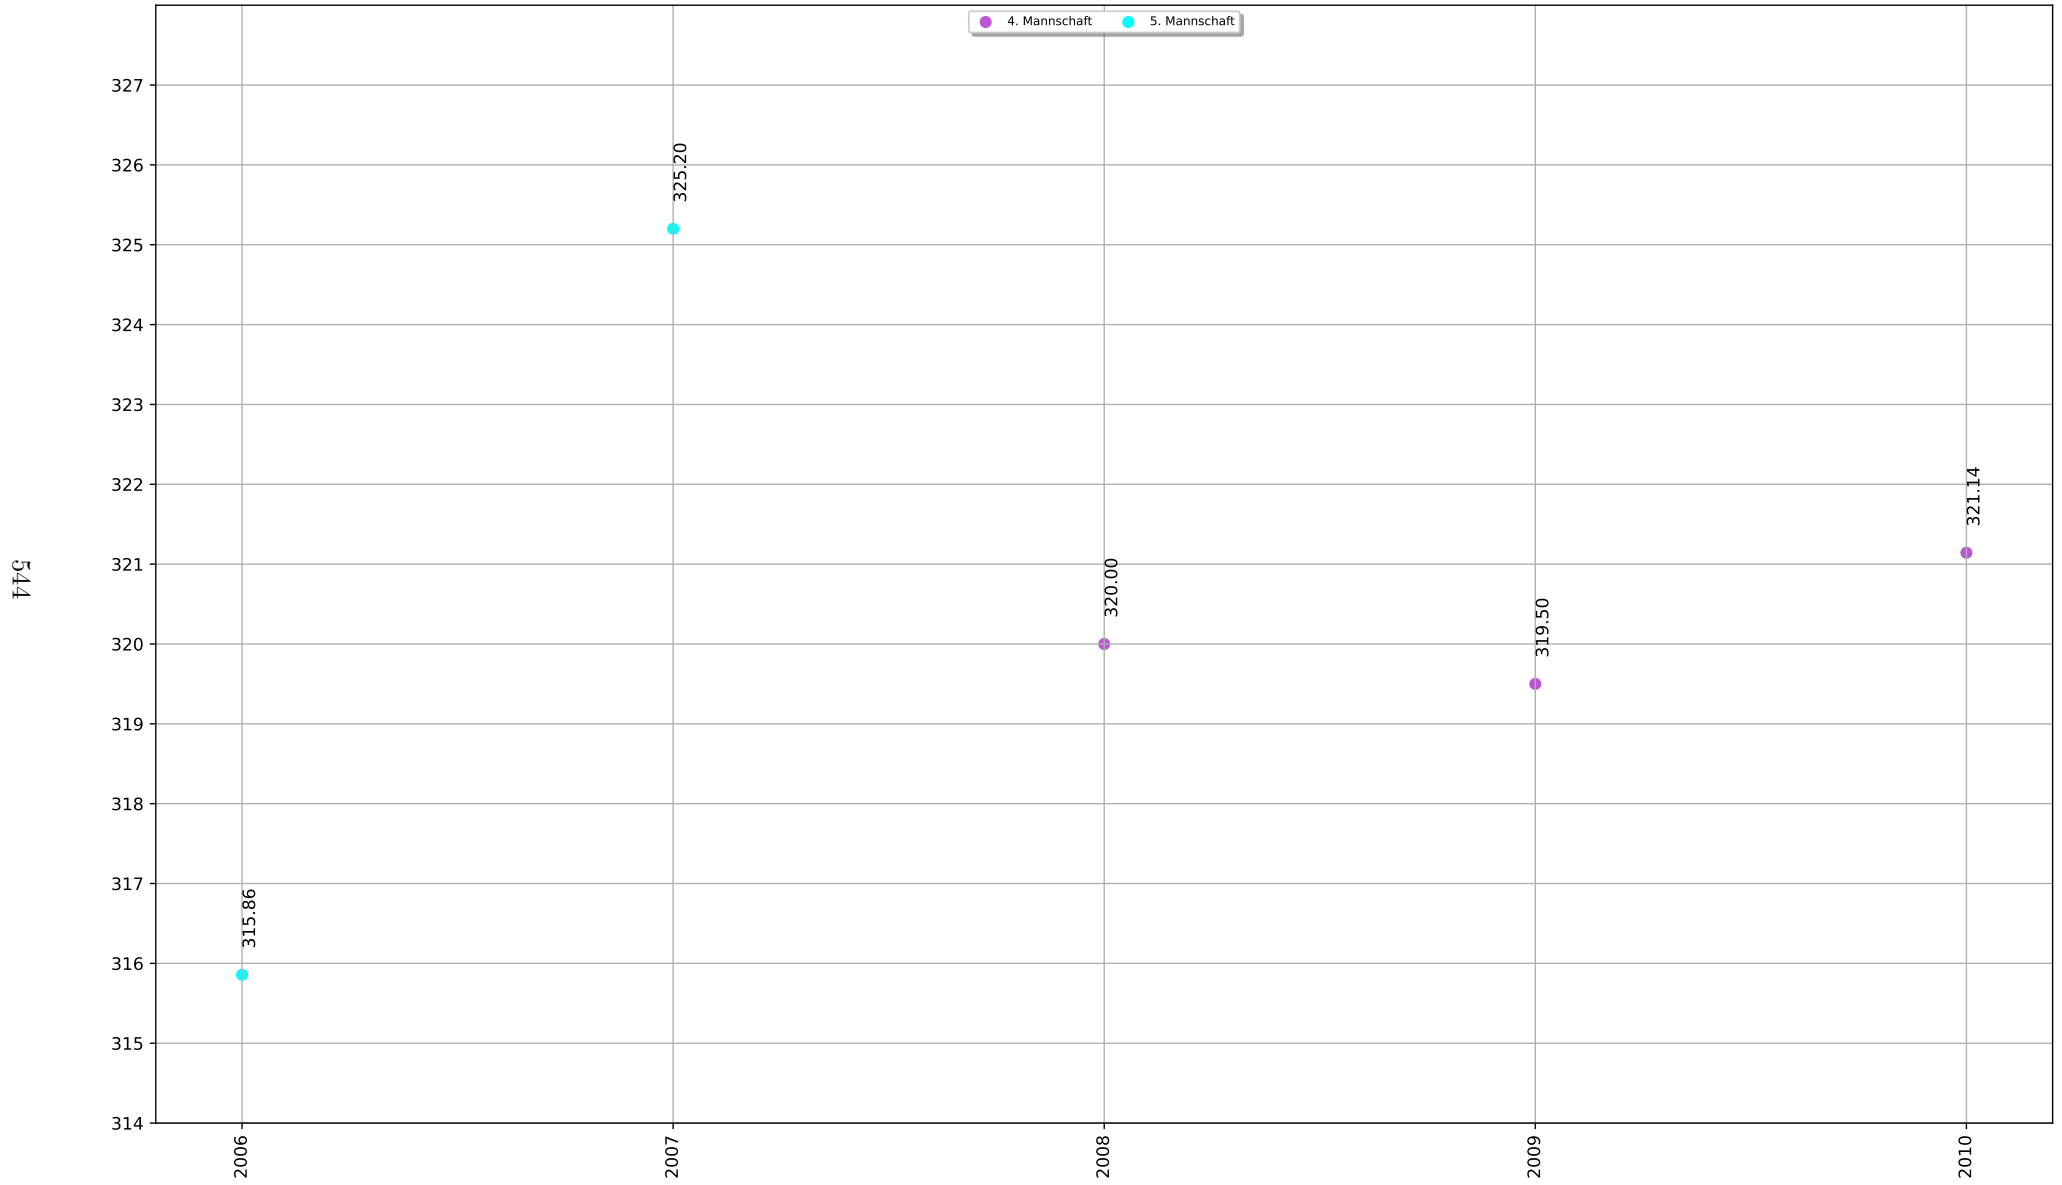

Tauflinger Josef - Saison Durchschnitt - LG