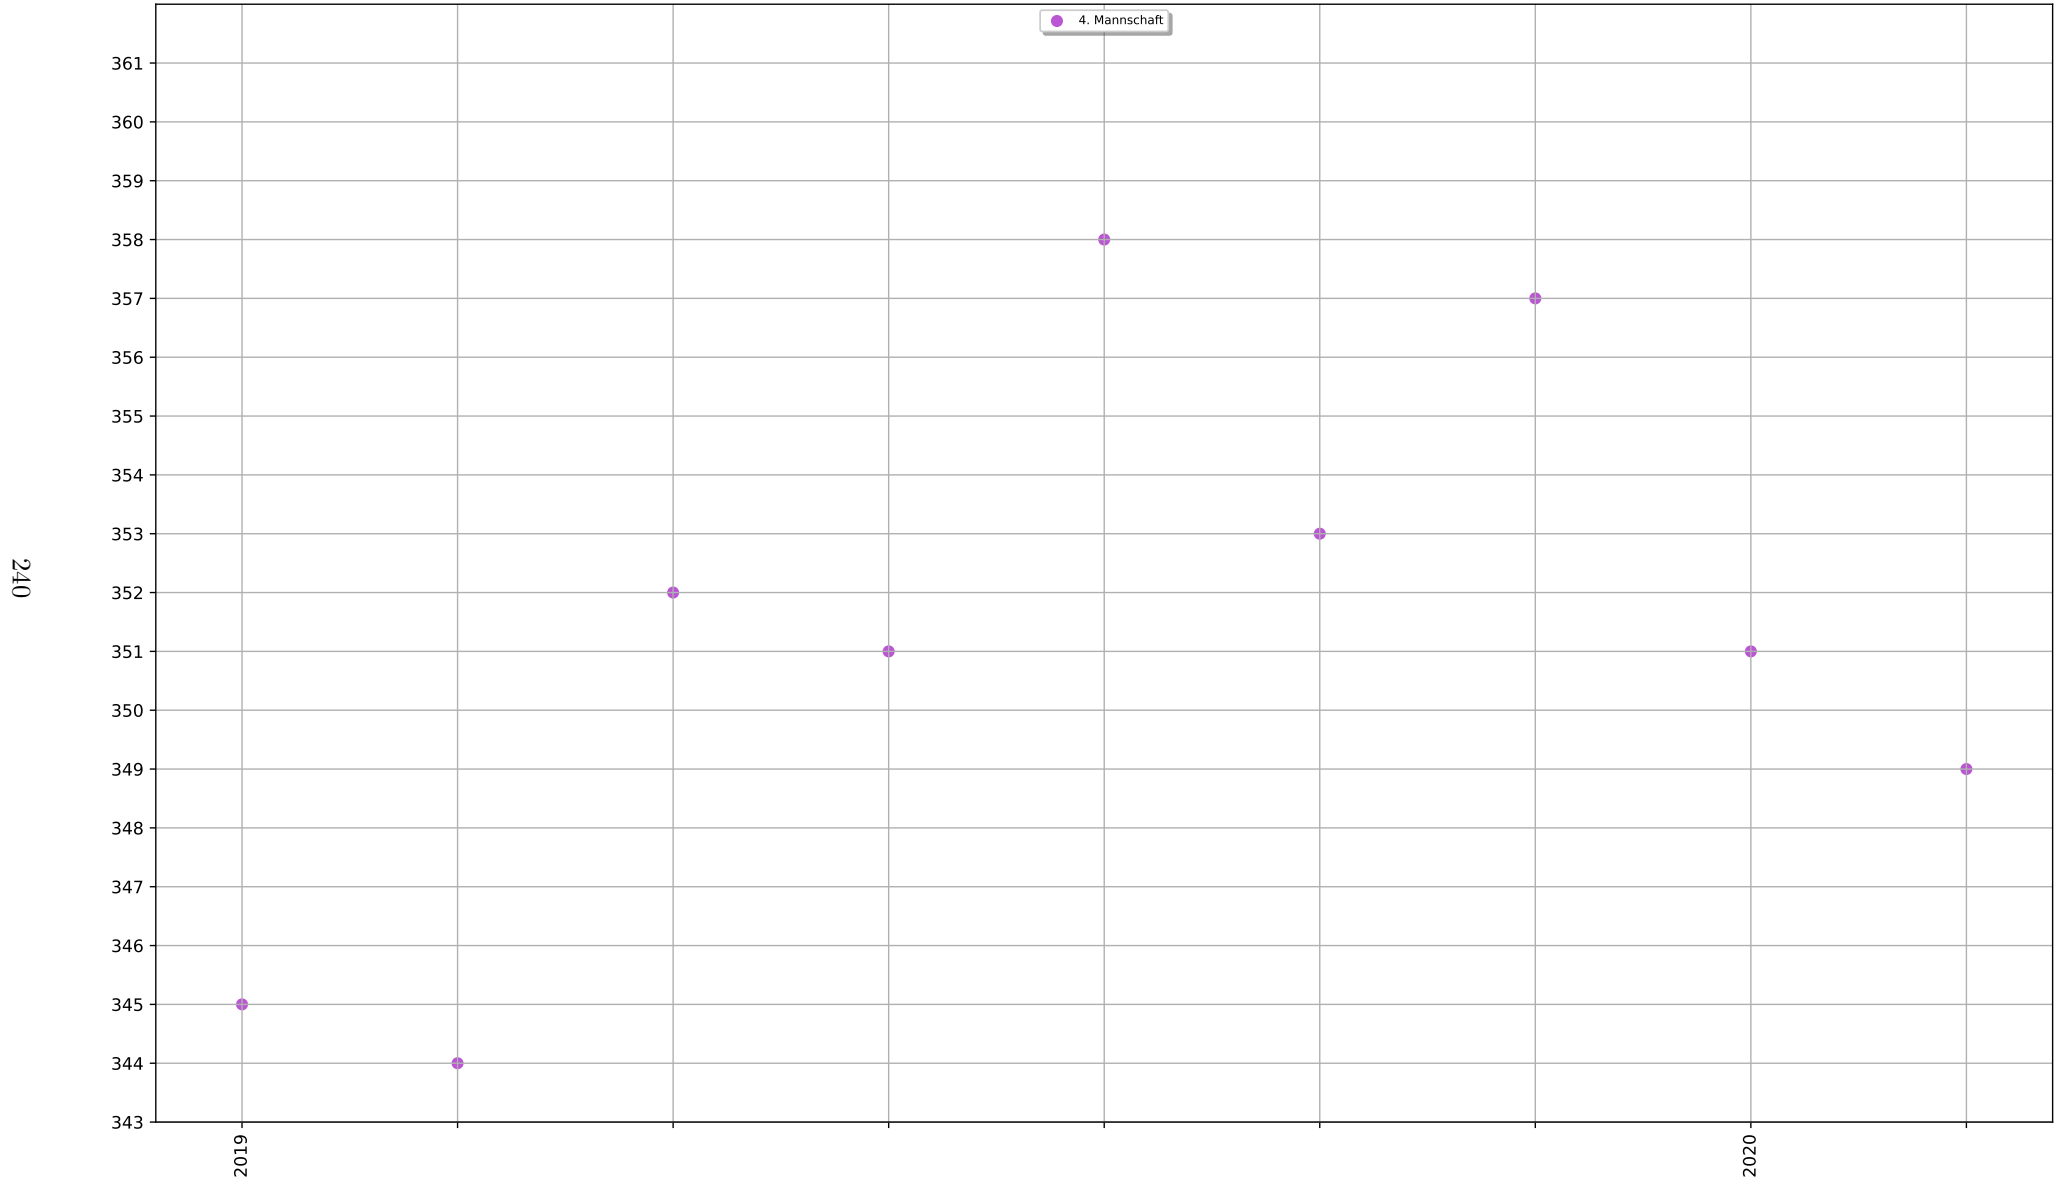

Bittl Andrea - Einzelergebnisse - LG