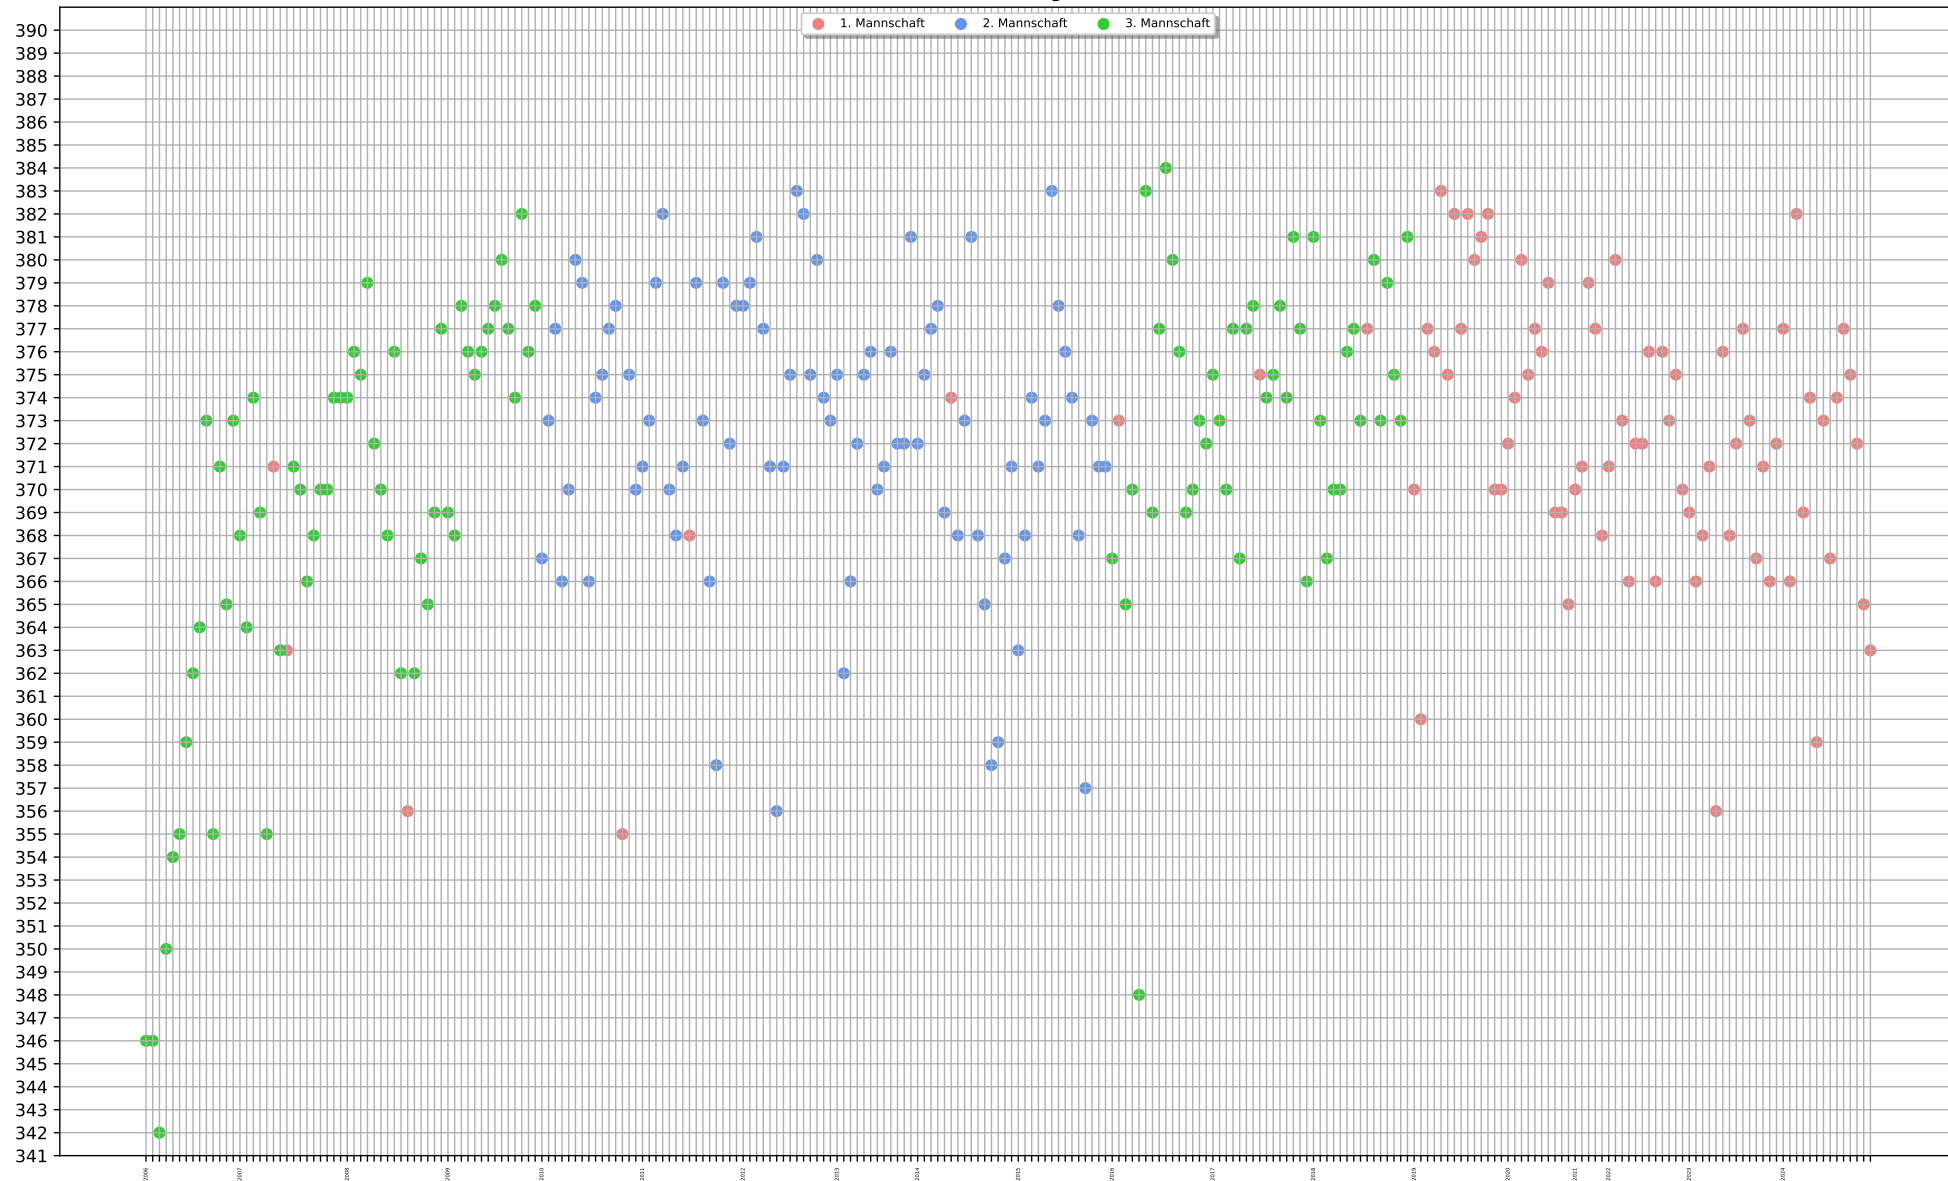

Wörle Franz - Einzelergebnisse - LG