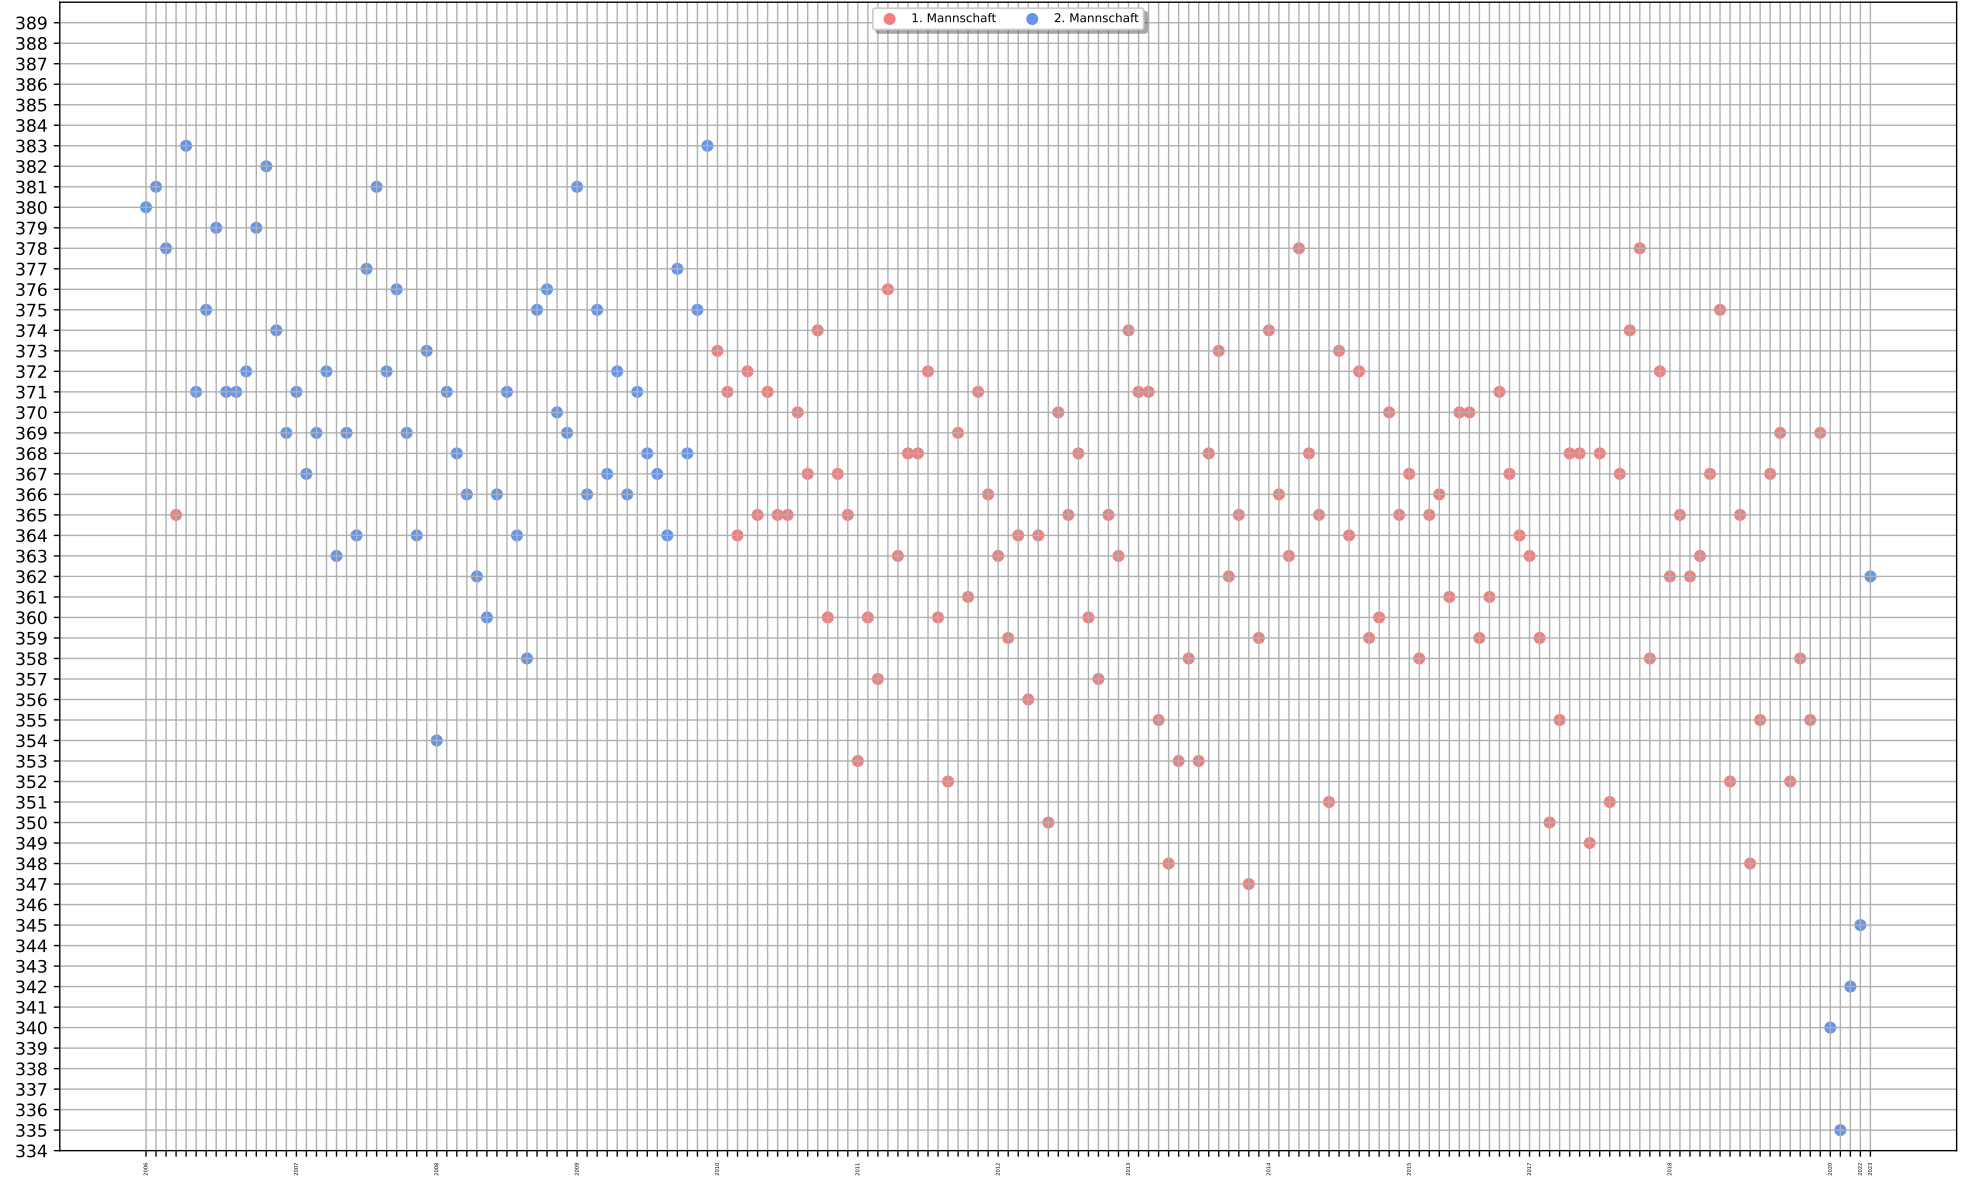

Nechwatal Christina - Einzelergebnisse - LG