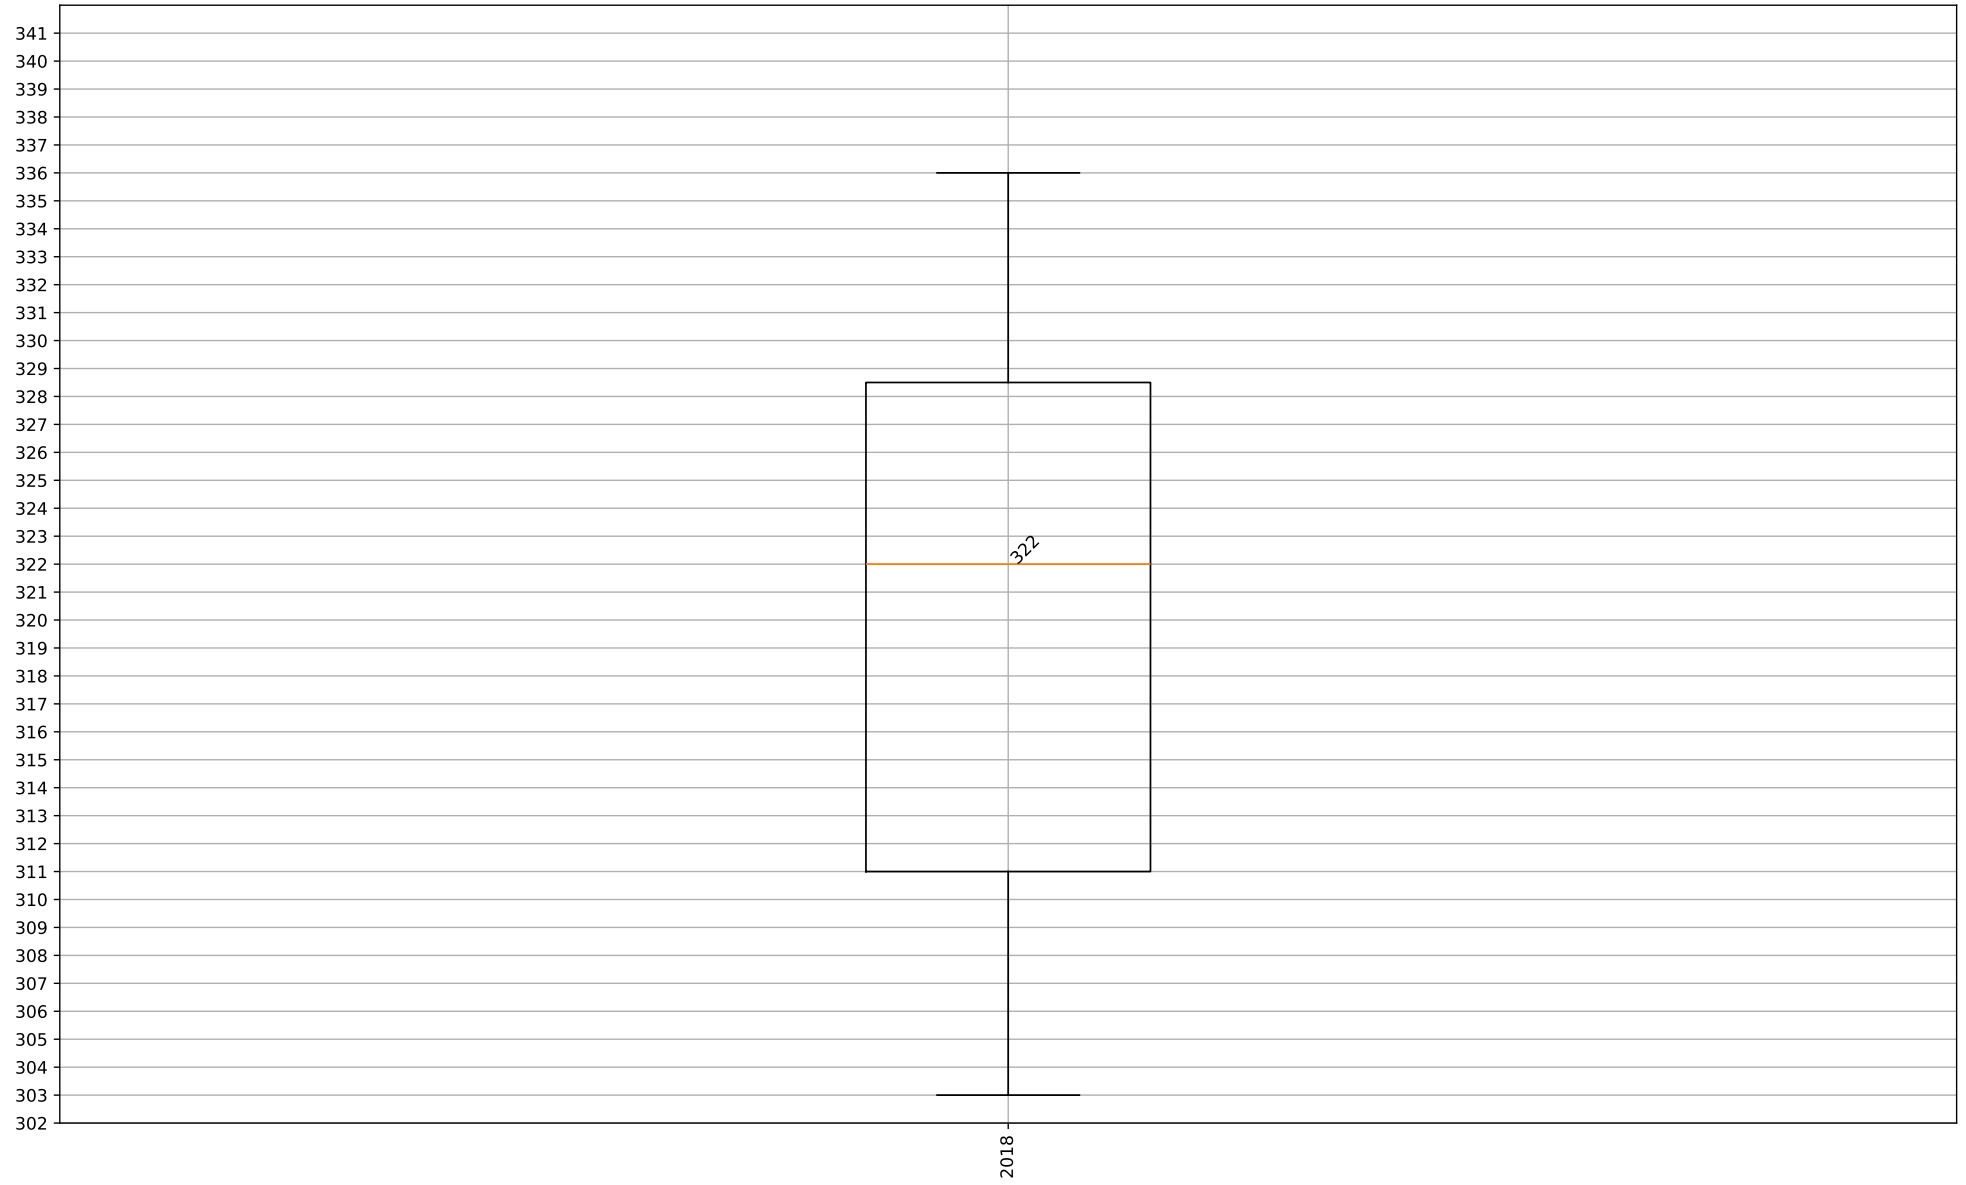

Fortsetzung auf nächster Seite

Saisonzusammenfassung	Ergebnis	Wettkampf	Mannschaft
	332	2	4

Bartesch Johannes - Histogram - Anzahl Einzelergebnisse

Bartesch Johannes - Saison Durchschnitt - LG

Bartesch Johannes - Saison Ergebnisse als Box Diagramm - LG