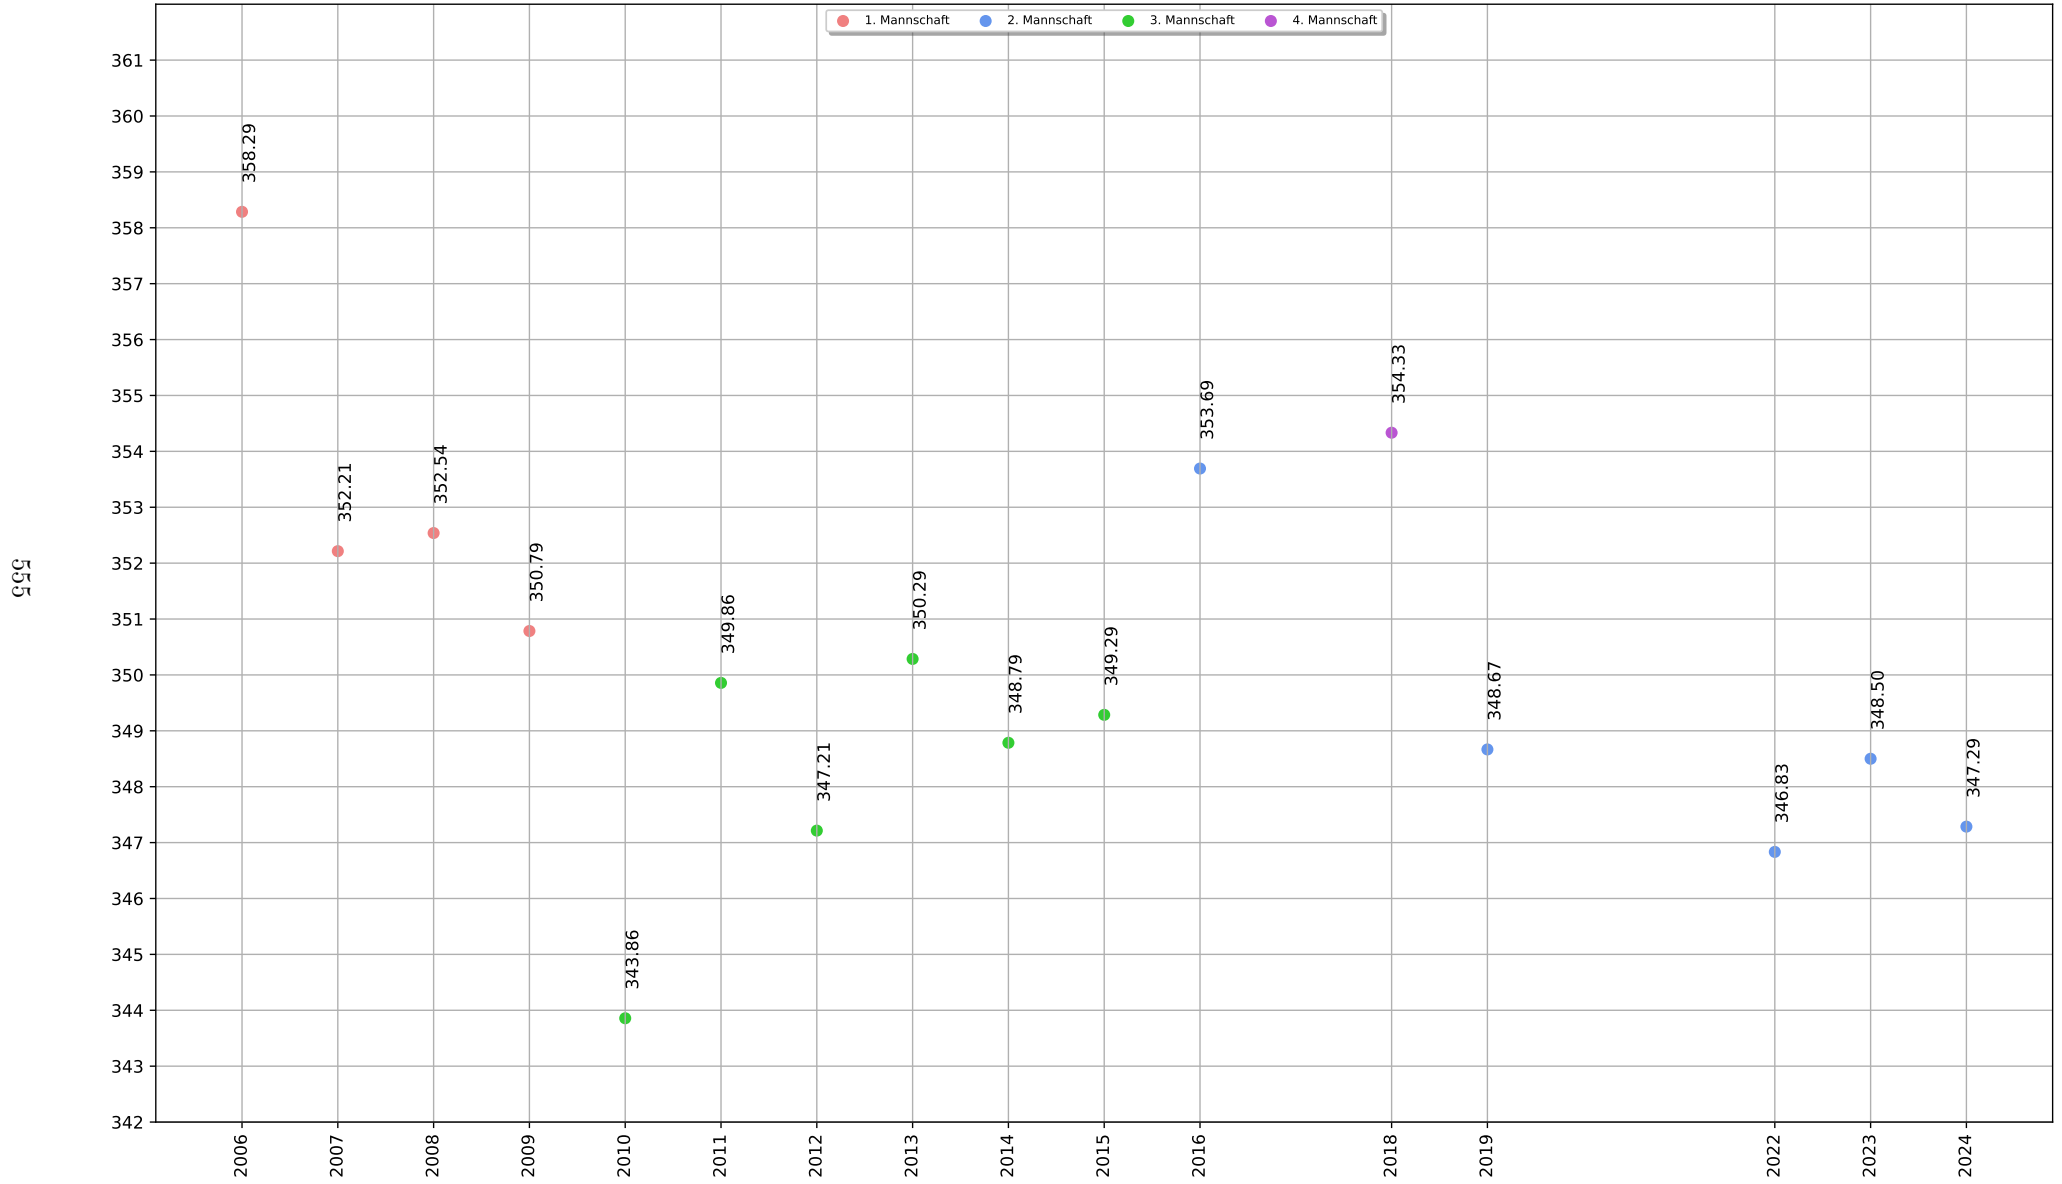

Tauflinger Stefan - Saison Durchschnitt - LG