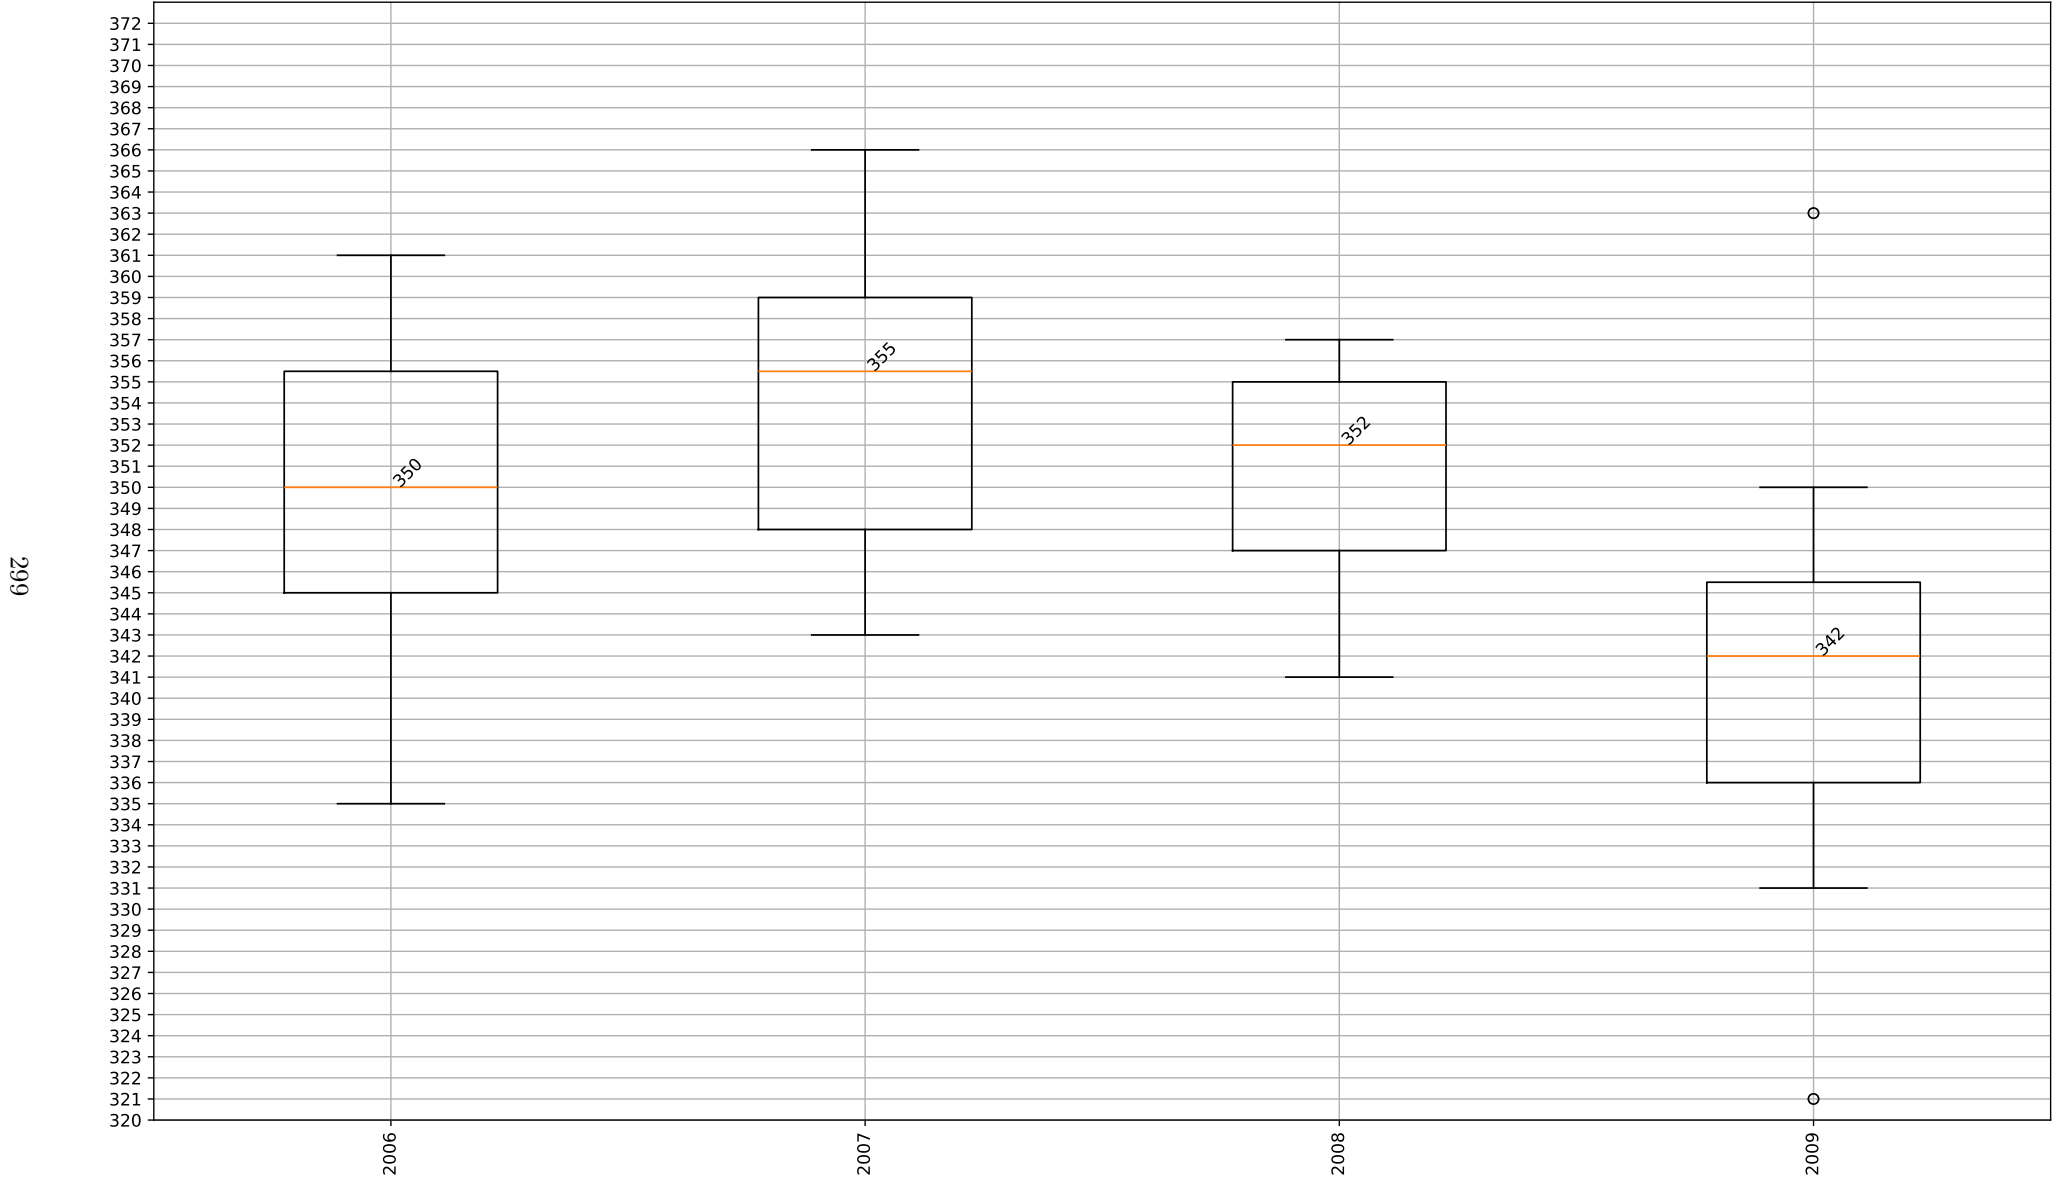

Eltchkner Ramona - Histogram - Anzahl Einzelergebnisse

Eltchkner Ramona - Saison Durchschnitt - LG

Eltchkner Ramona - Saison Ergebnisse als Box Diagramm - LG

Eltchkner Ramona - Einzelergebnisse - LG

2.19 Fohr Susanne