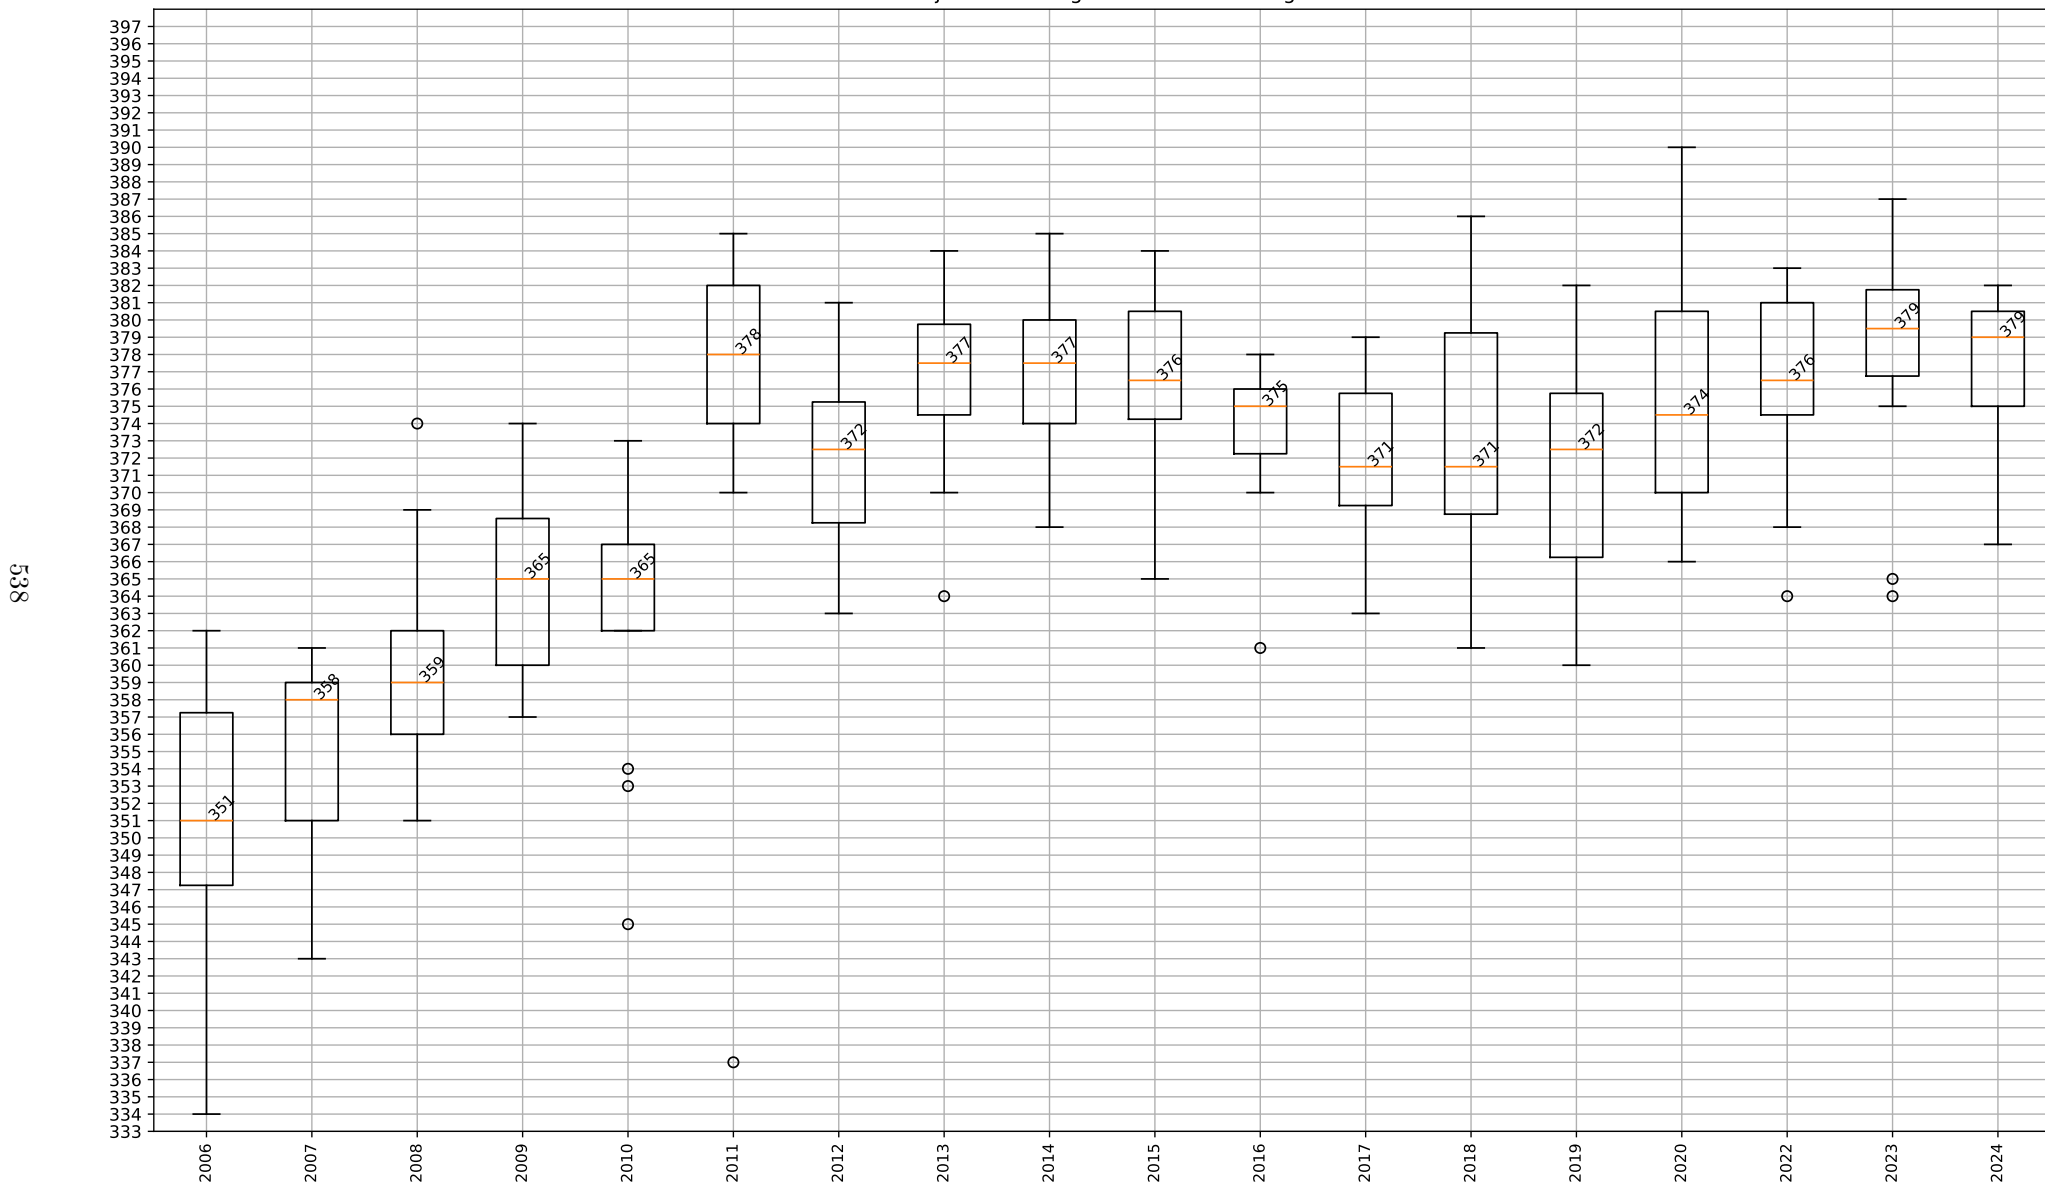

Schuster Sonja - Saison Ergebnisse als Box Diagramm - LG