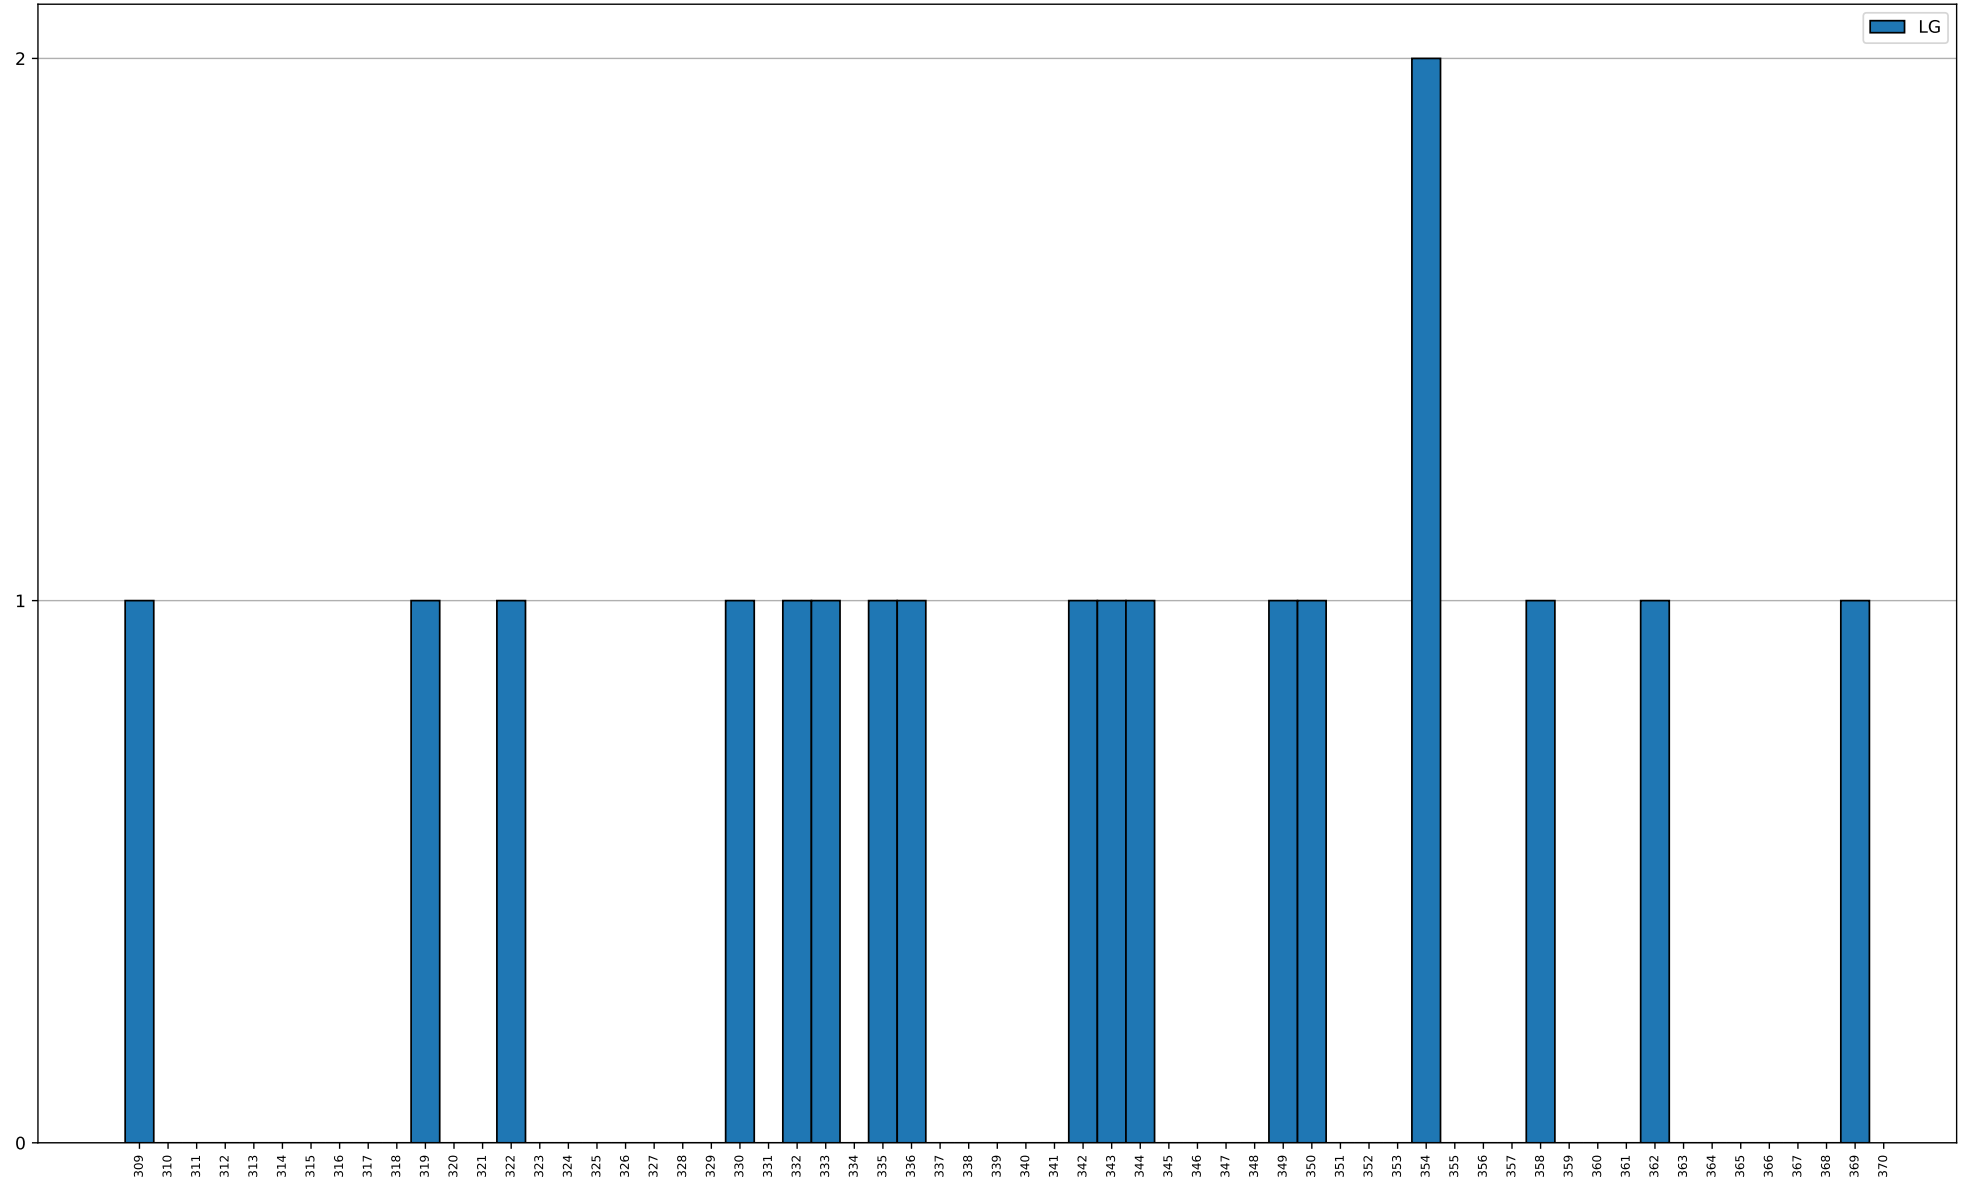

Saisonzusammenfassung	Ergebnis	Wettkampf	Mannschaft
	358	6	5
	354	7	5
	309	8	5
	343	9	5
	350	10	5

Petz Luis - Histogram - Anzahl Einzelergebnisse