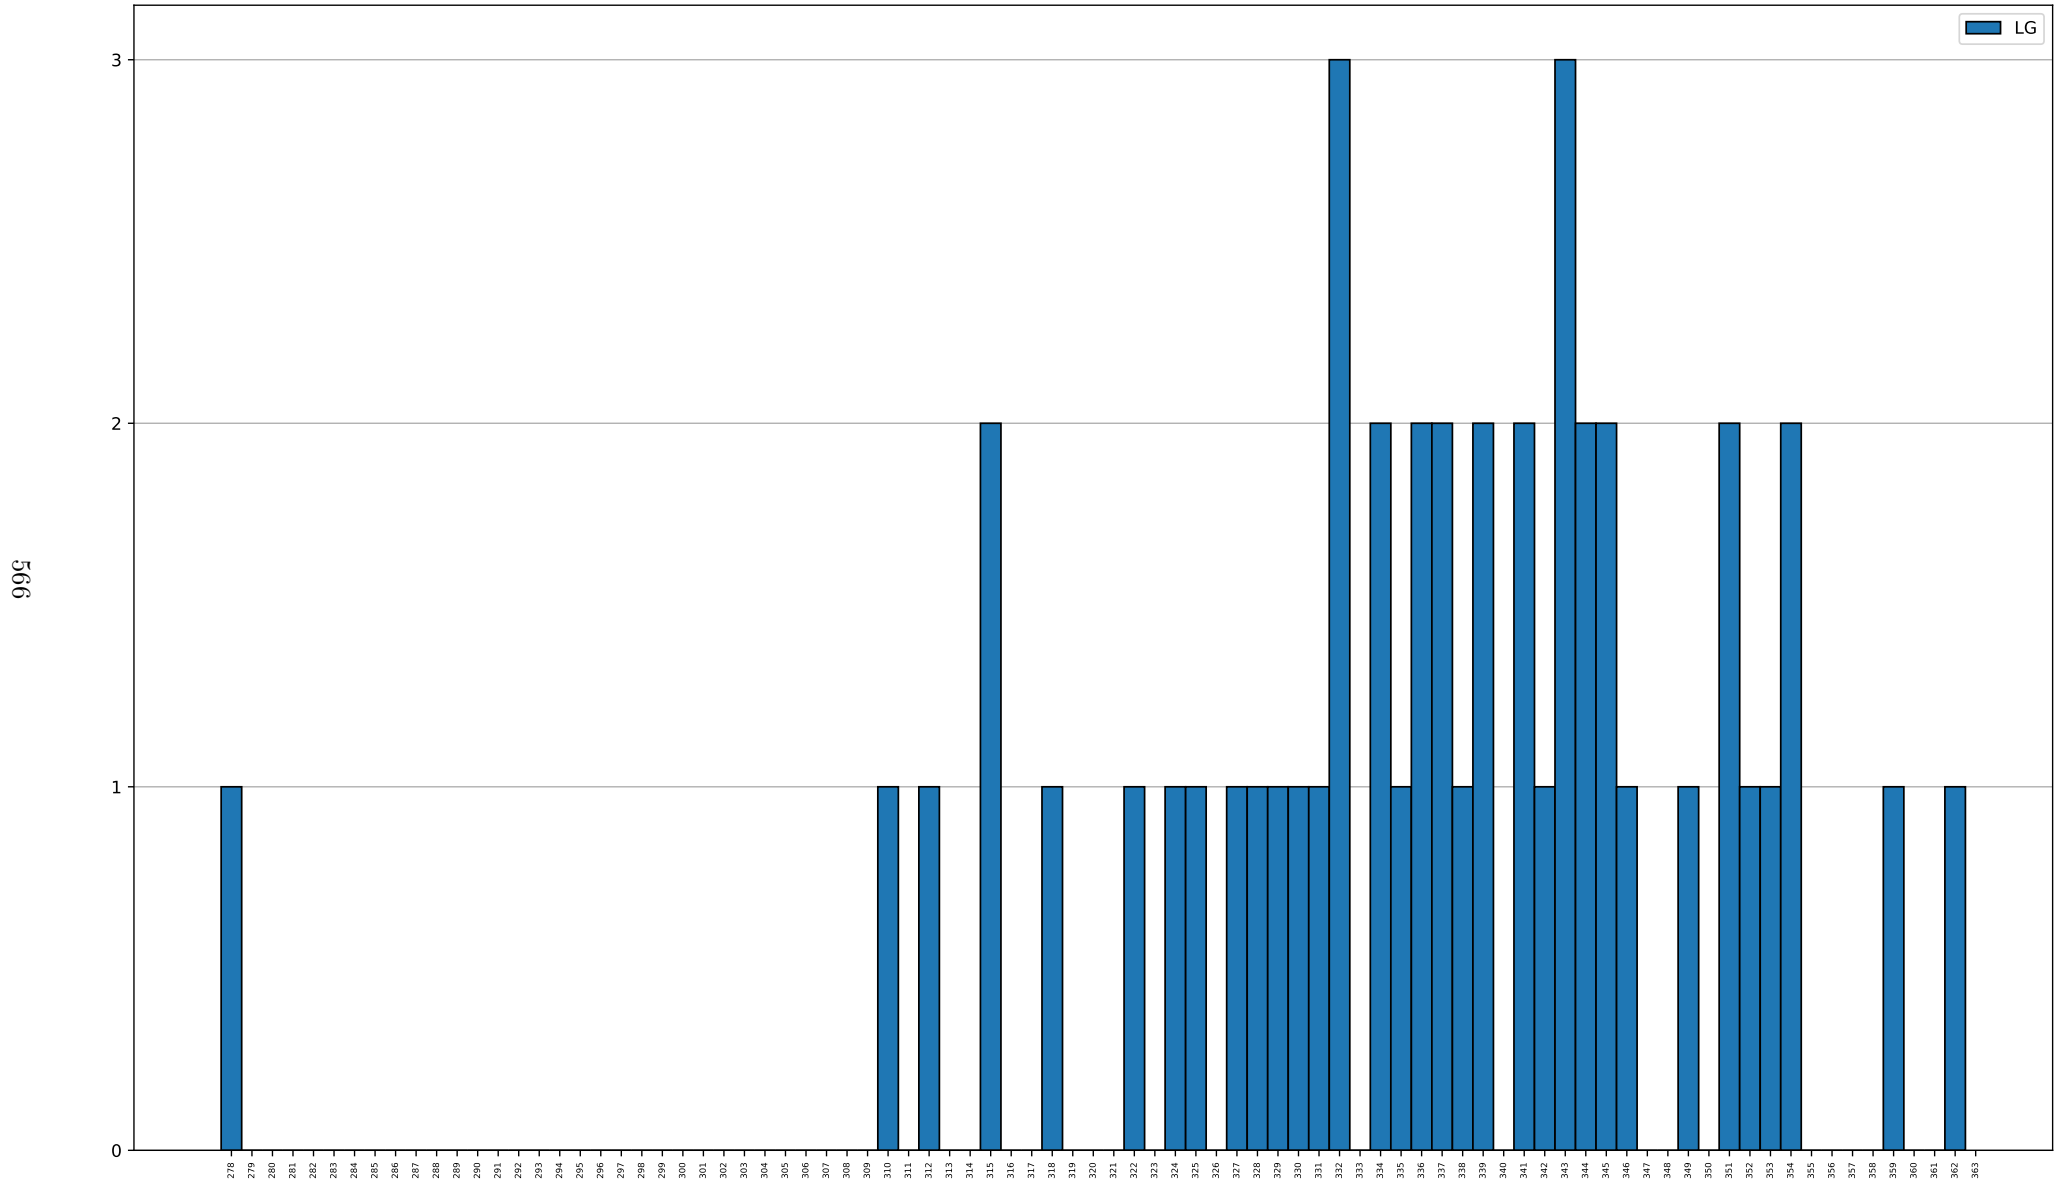

Saisonzusammenfassung	Ergebnis	Wettkampf	Mannschaft
	352	9	5
	354	10	5

Waffenschmidt Maximilian - Histogram - Anzahl Einzelergebnisse