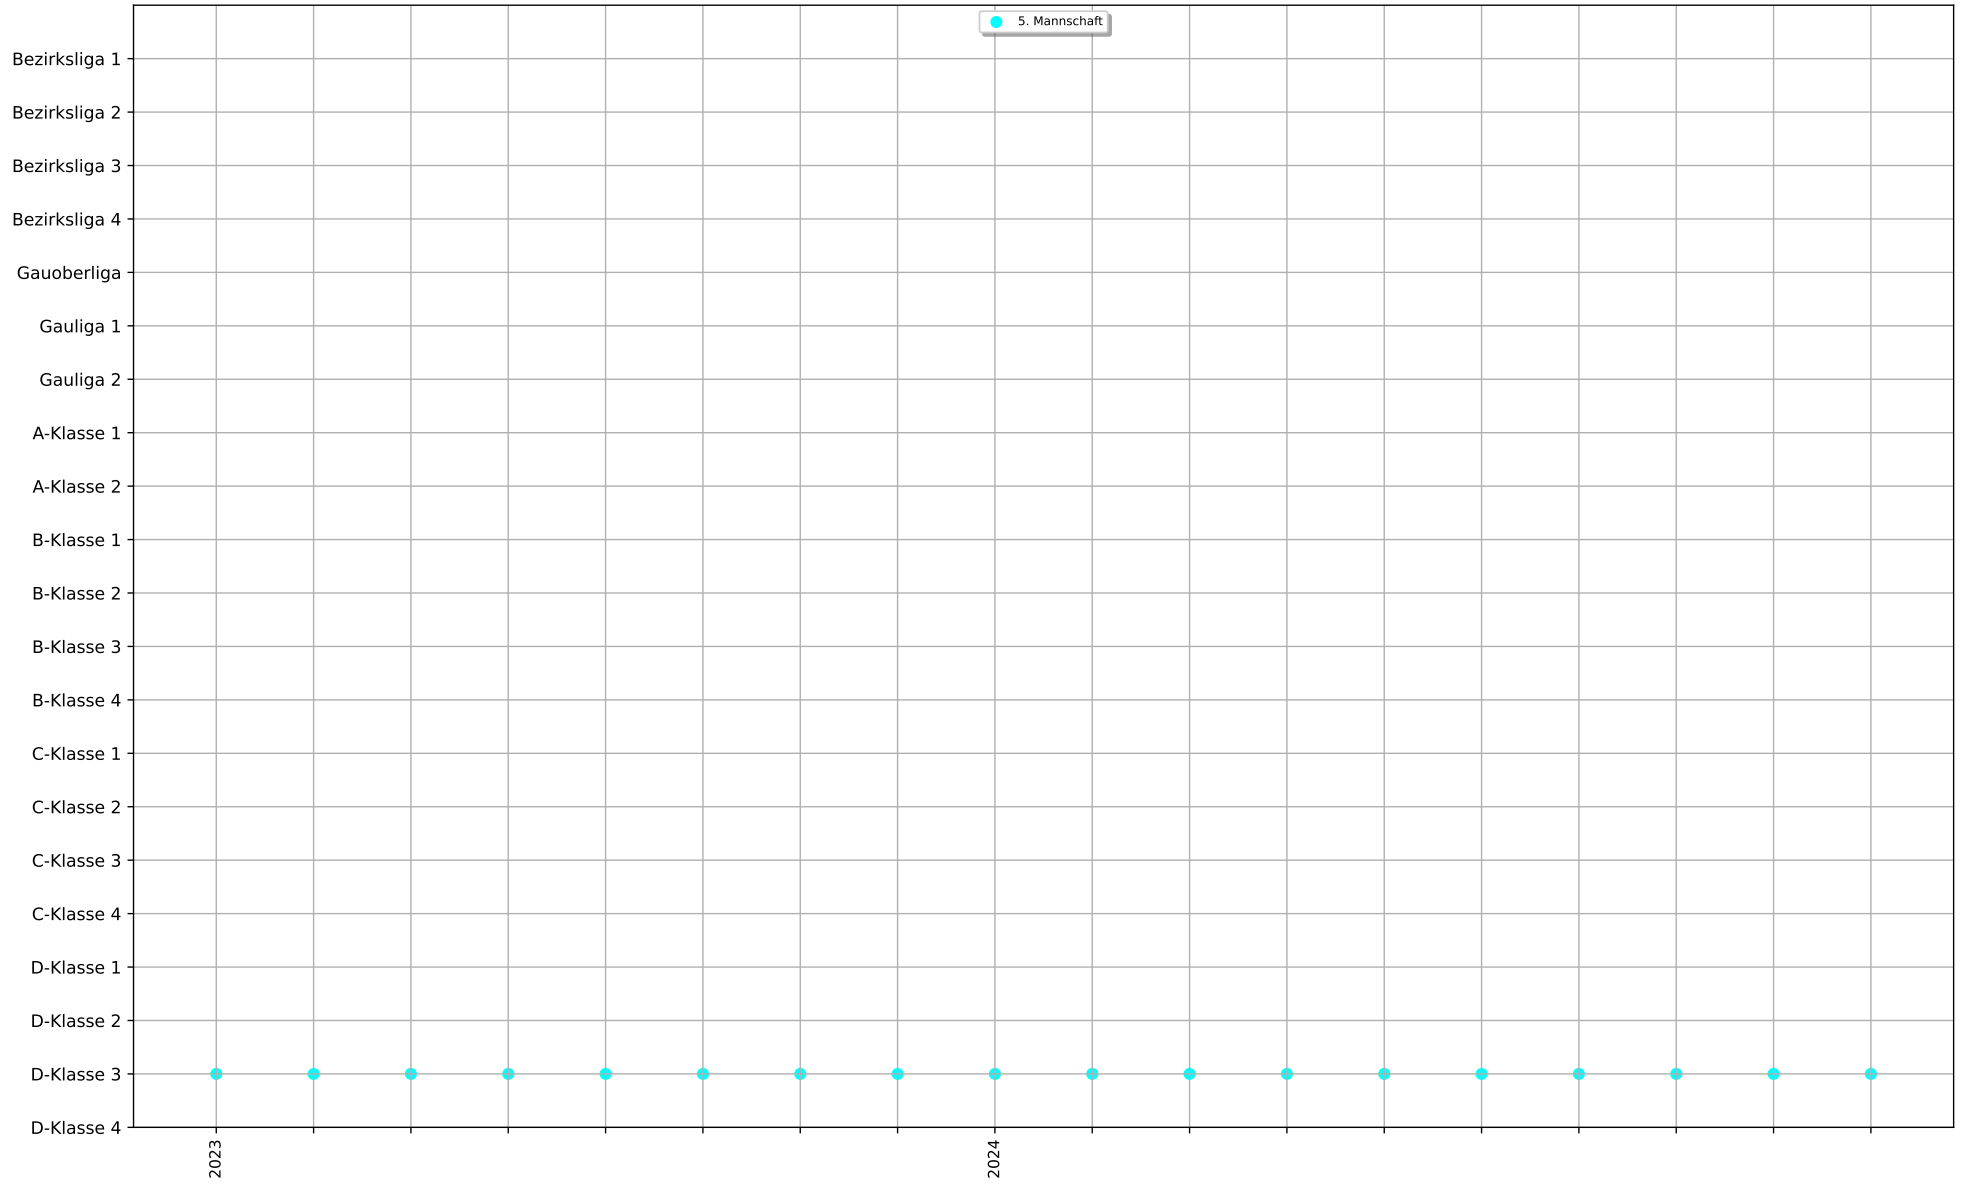

Petz Luis - Ligabeteiligungen - LG

2.43 Pintzka Leon

LG:

Bestes Einzelergebnis: 337 (2024 - 10. Wettkampf, 5. Mannschaft)

Schlechtestes Einzelergebnis: 268 (2023 - 1. Wettkampf, 5. Mannschaft)

Summe aller Wettkampfergebnisse: 10173 (31.)

Teilgenommene Wettkämpfe: 33 (31.) - 14 gewonnen, 1 Unentschieden, 18 verloren (Gesamt)
7 gewonnen, 0 Unentschieden, 9 verloren (Heim)
7 gewonnen, 1 Unentschieden, 9 verloren (Auswärts)

Saisonbeteiligungen: 4

2021 - Pos. 7/8, 2022 - Pos. 7/8, 2023 - Pos. 4/8, 2024 - Pos. 1/6

Ergebnisse arithmetischer Durchschnitt: 308.27 (48.)

Ergebnisse Median: 312 (48.)

Ergebnisse Standardabweichung: 17.9

Teamkollege	gemeinsame Wettkämpfe
Waffenschmidt Maximilian	29
Ziller Paul	23
Petz Luis	16
Bähr Tobias	11
Kleinhans Kerstin	7
Petz Luca	6
Kleinhand Kerstin	5
Waffenschmidt Tabea	2

Gegner	gesamt	gewonnen	verloren	unentschieden
Pfünz	5	1	3	1
Hitzhofen	4	2	2	0
Adelschlag	4	3	1	0
Pfalzpaint	3	3	0	0
Grösdorf	2	0	2	0
Wolkertshofen	2	0	2	0
Tauberfeld	2	0	2	0
Eichstätt	2	0	2	0
Rebdorf-Marienstein	2	0	2	0
Gammersfeld	2	2	0	0
Ochsenfeld	2	2	0	0
Mühlheim	2	1	1	0
Pfahldorf	1	0	1	0

Saisonzusammenfassung	Ergebnis	Wettkampf	Mannschaft
2021, 4. Mannschaft: max 313, min 273			
Durchschnitt: 300.20, Median: 312.0, Abweichung: 16.2			
	312	1	4
	313	2	4
	313	3	4
	273	4	4
	290	6	4
2022, 4. Mannschaft: max 308, min 276			
Durchschnitt: 292.00, Median: 293.0, Abweichung: 10.9			
	276	1	4
	293	3	4
	280	4	4

Fortsetzung auf nächster Seite