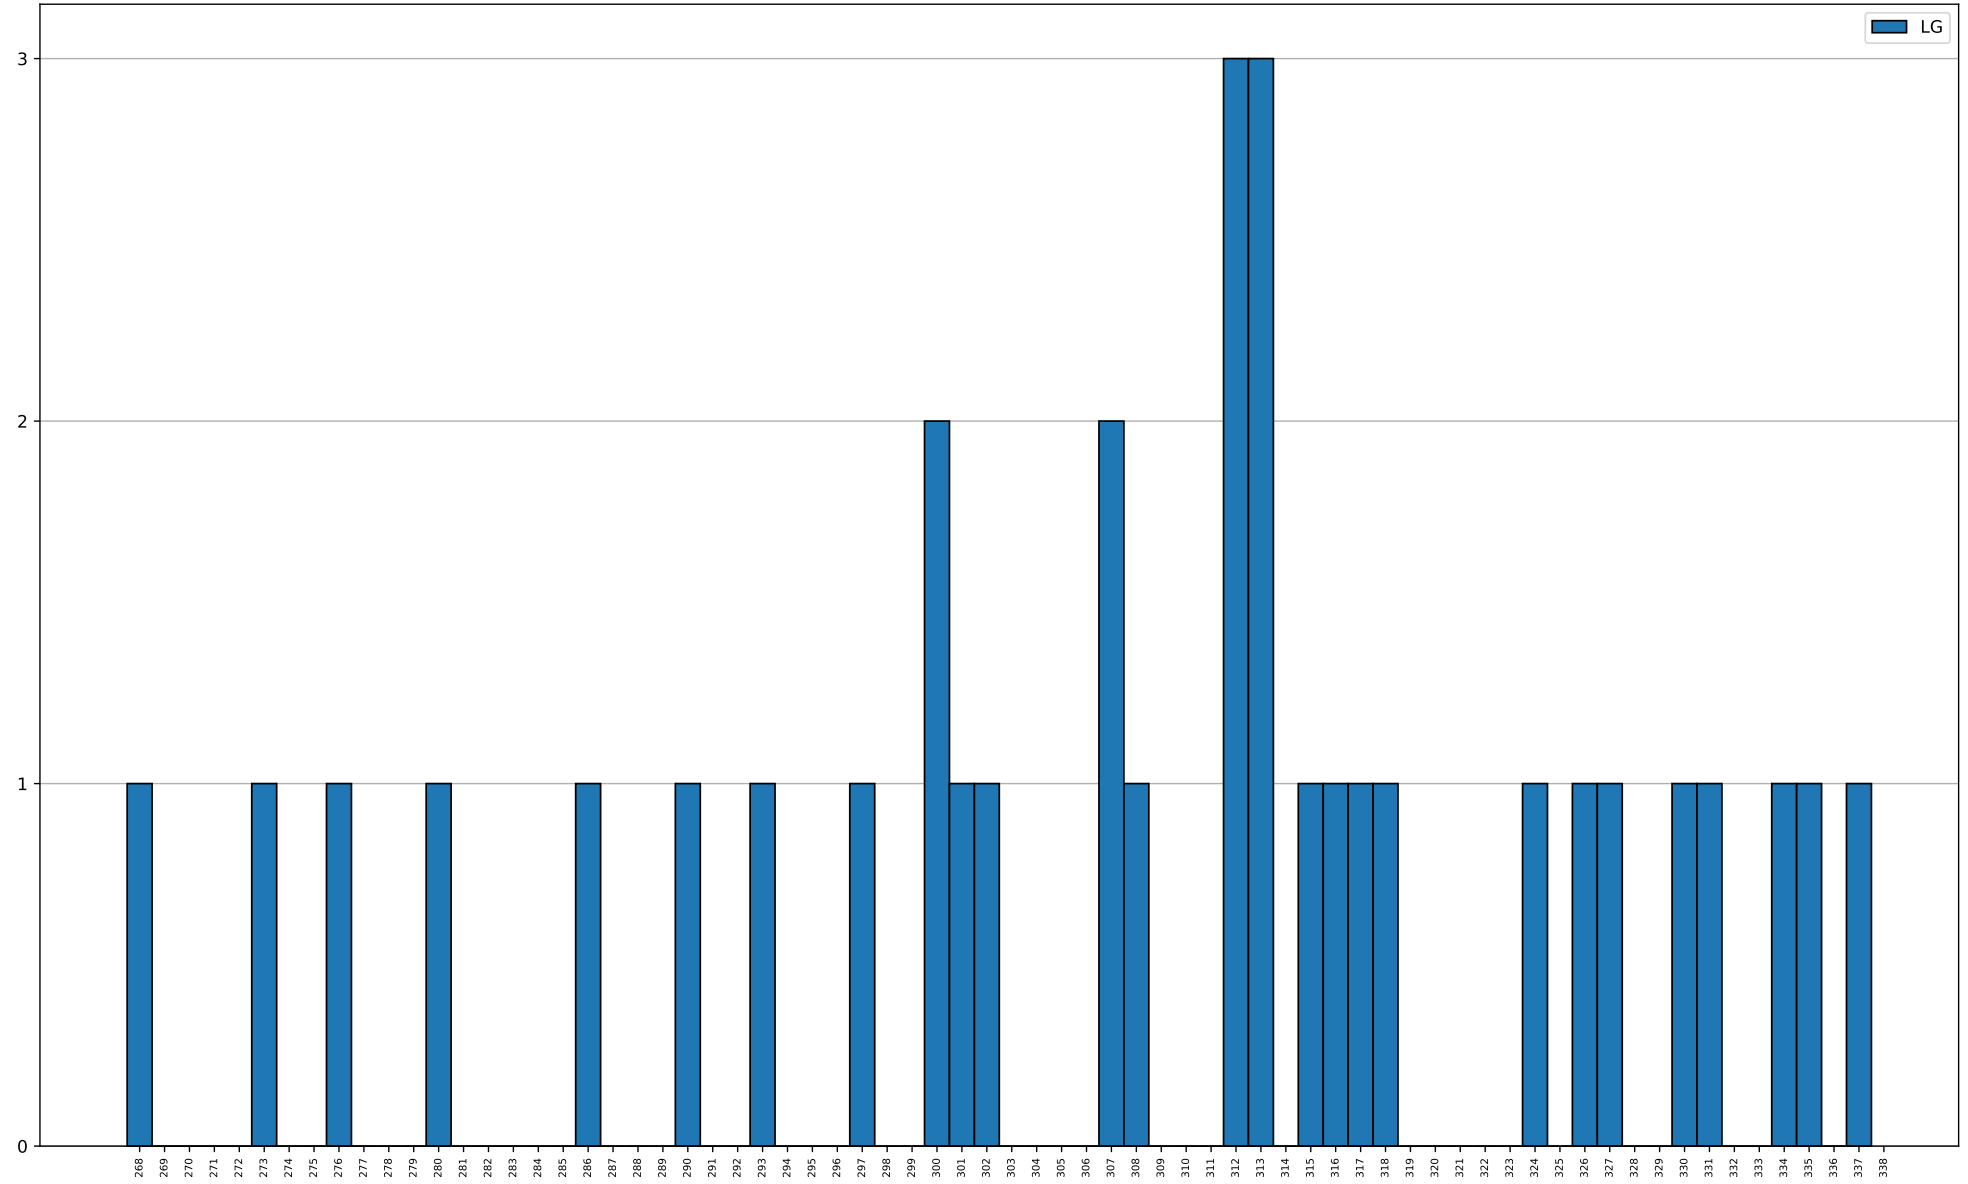

Saisonzusammenfassung	Ergebnis	Wettkampf	Mannschaft
	308	8	4
	300	9	4
	286	10	4
	301	13	4
2023, 5. Mannschaft: max 334, min 268			
Durchschnitt: 307.18, Median: 312.0, Abweichung: 15.7			
	268	1	5
	312	3	5
	300	4	5
	312	5	5
	307	6	5
	313	7	5
	302	9	5
	334	10	5
	297	11	5
	318	13	5
	316	14	5
2024, 5. Mannschaft: max 337, min 307			
Durchschnitt: 324.90, Median: 326.5, Abweichung: 8.9			
	324	1	5
	315	2	5
	326	3	5
	330	4	5
	335	5	5
	331	6	5
	327	7	5
	317	8	5
	307	9	5
	337	10	5

Pintzka Leon - Histogram - Anzahl Einzelergebnisse