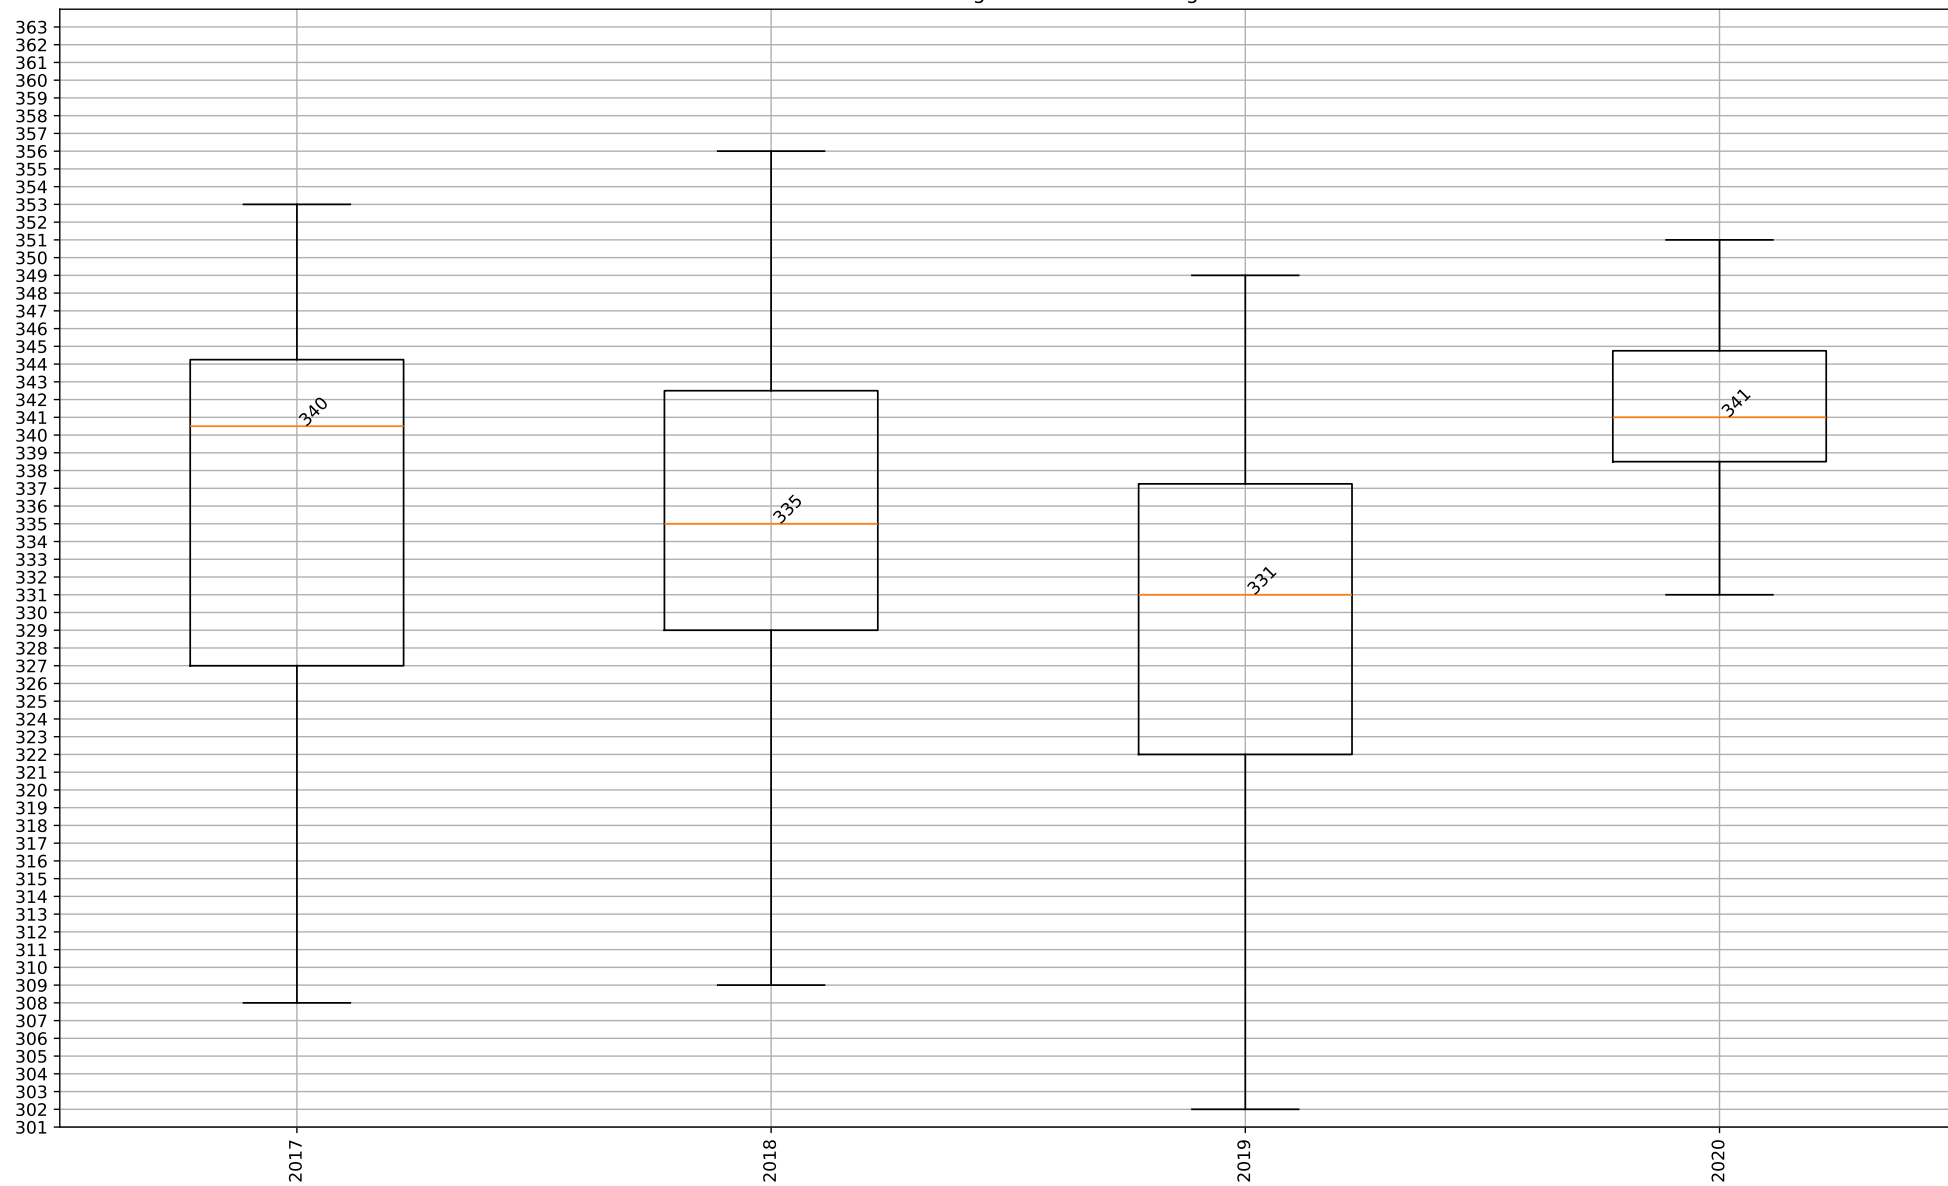

Platzek Fabian - Saison Ergebnisse als Box Diagramm - LG