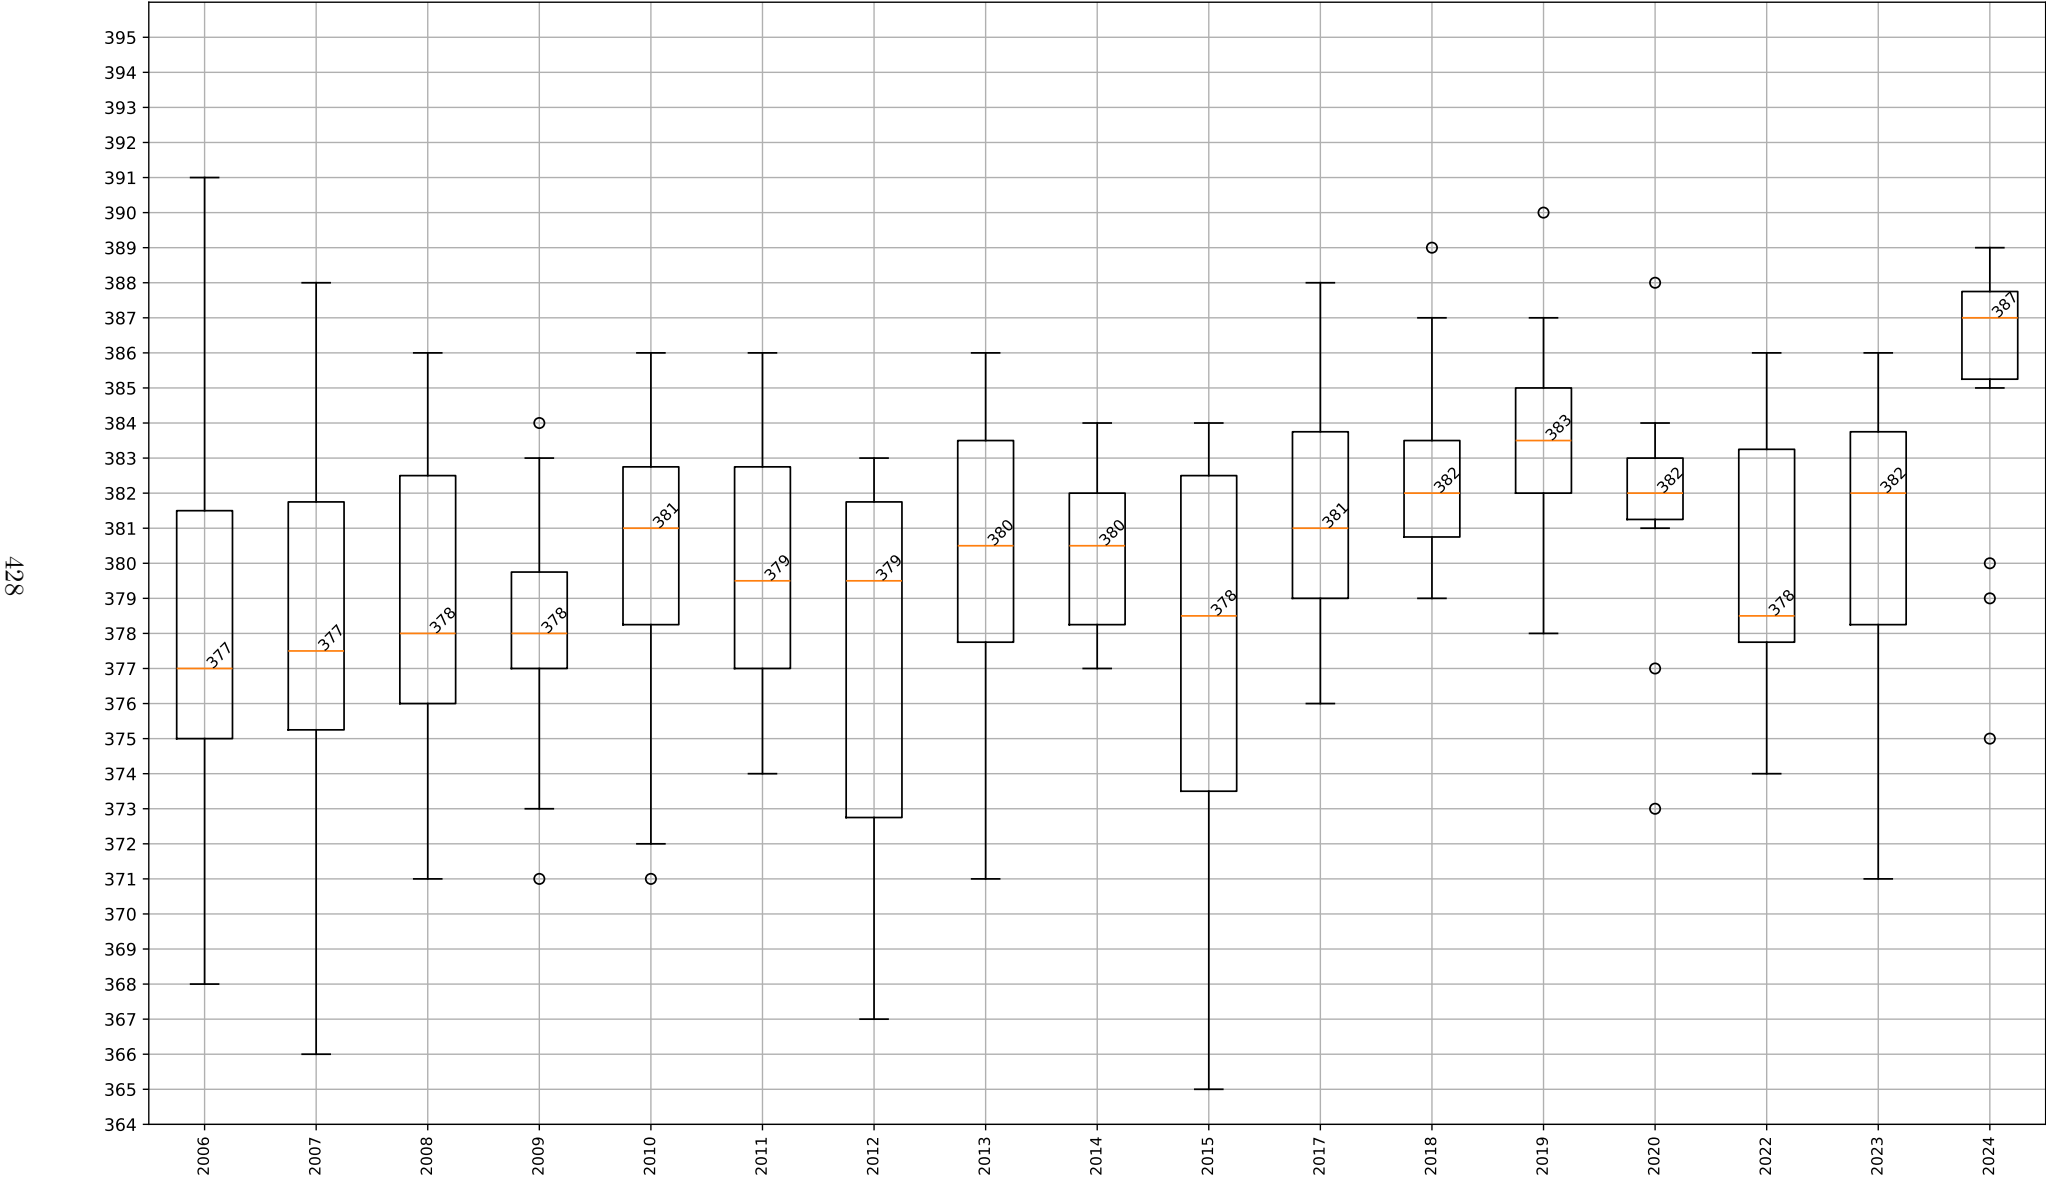

Morgott Michael - Saison Ergebnisse als Box Diagramm - LG