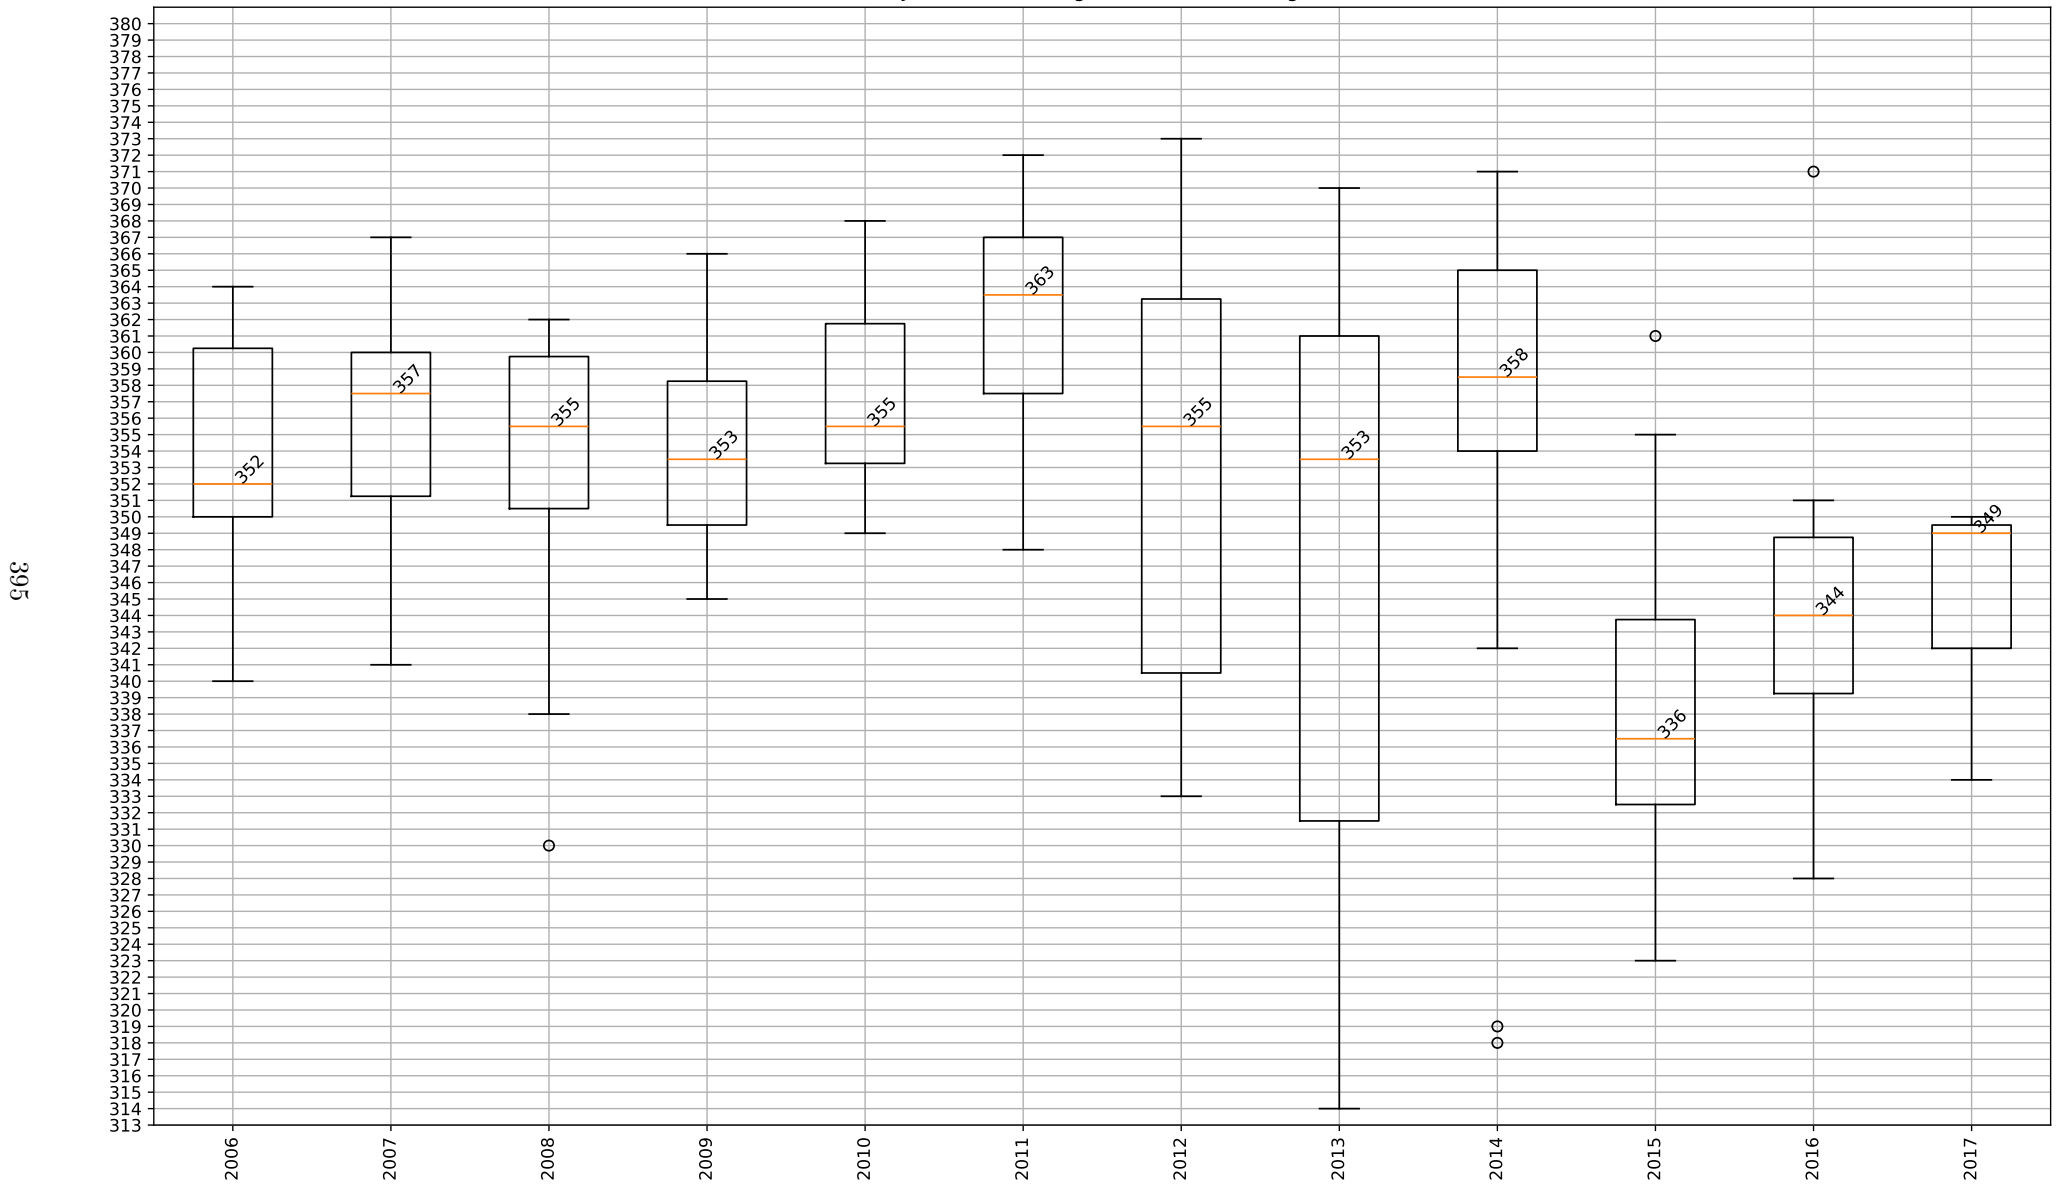

Kleinhans Julius - Saison Ergebnisse als Box Diagramm - LG