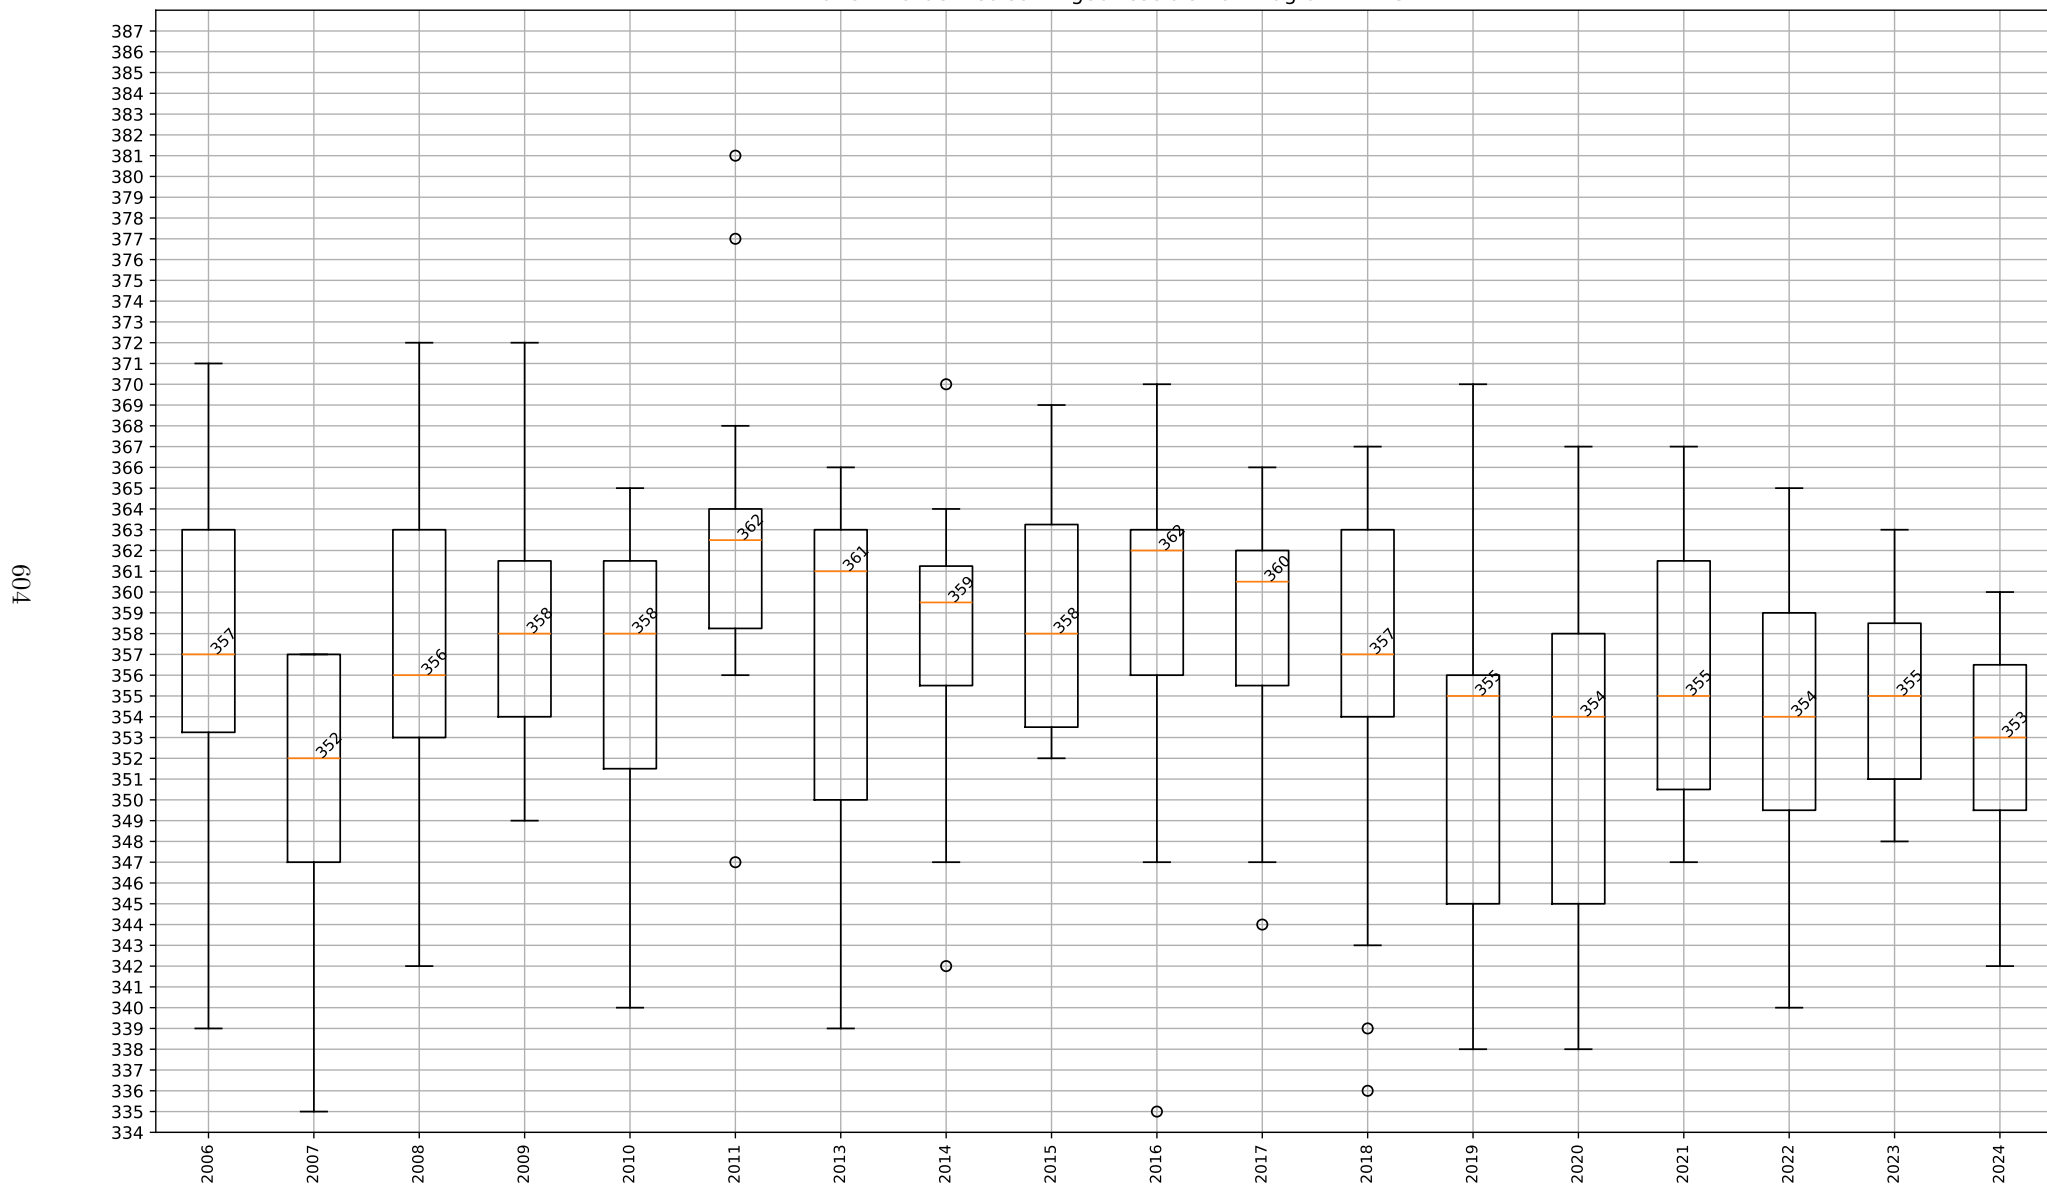

Walter Michael - Saison Ergebnisse als Box Diagramm - LG