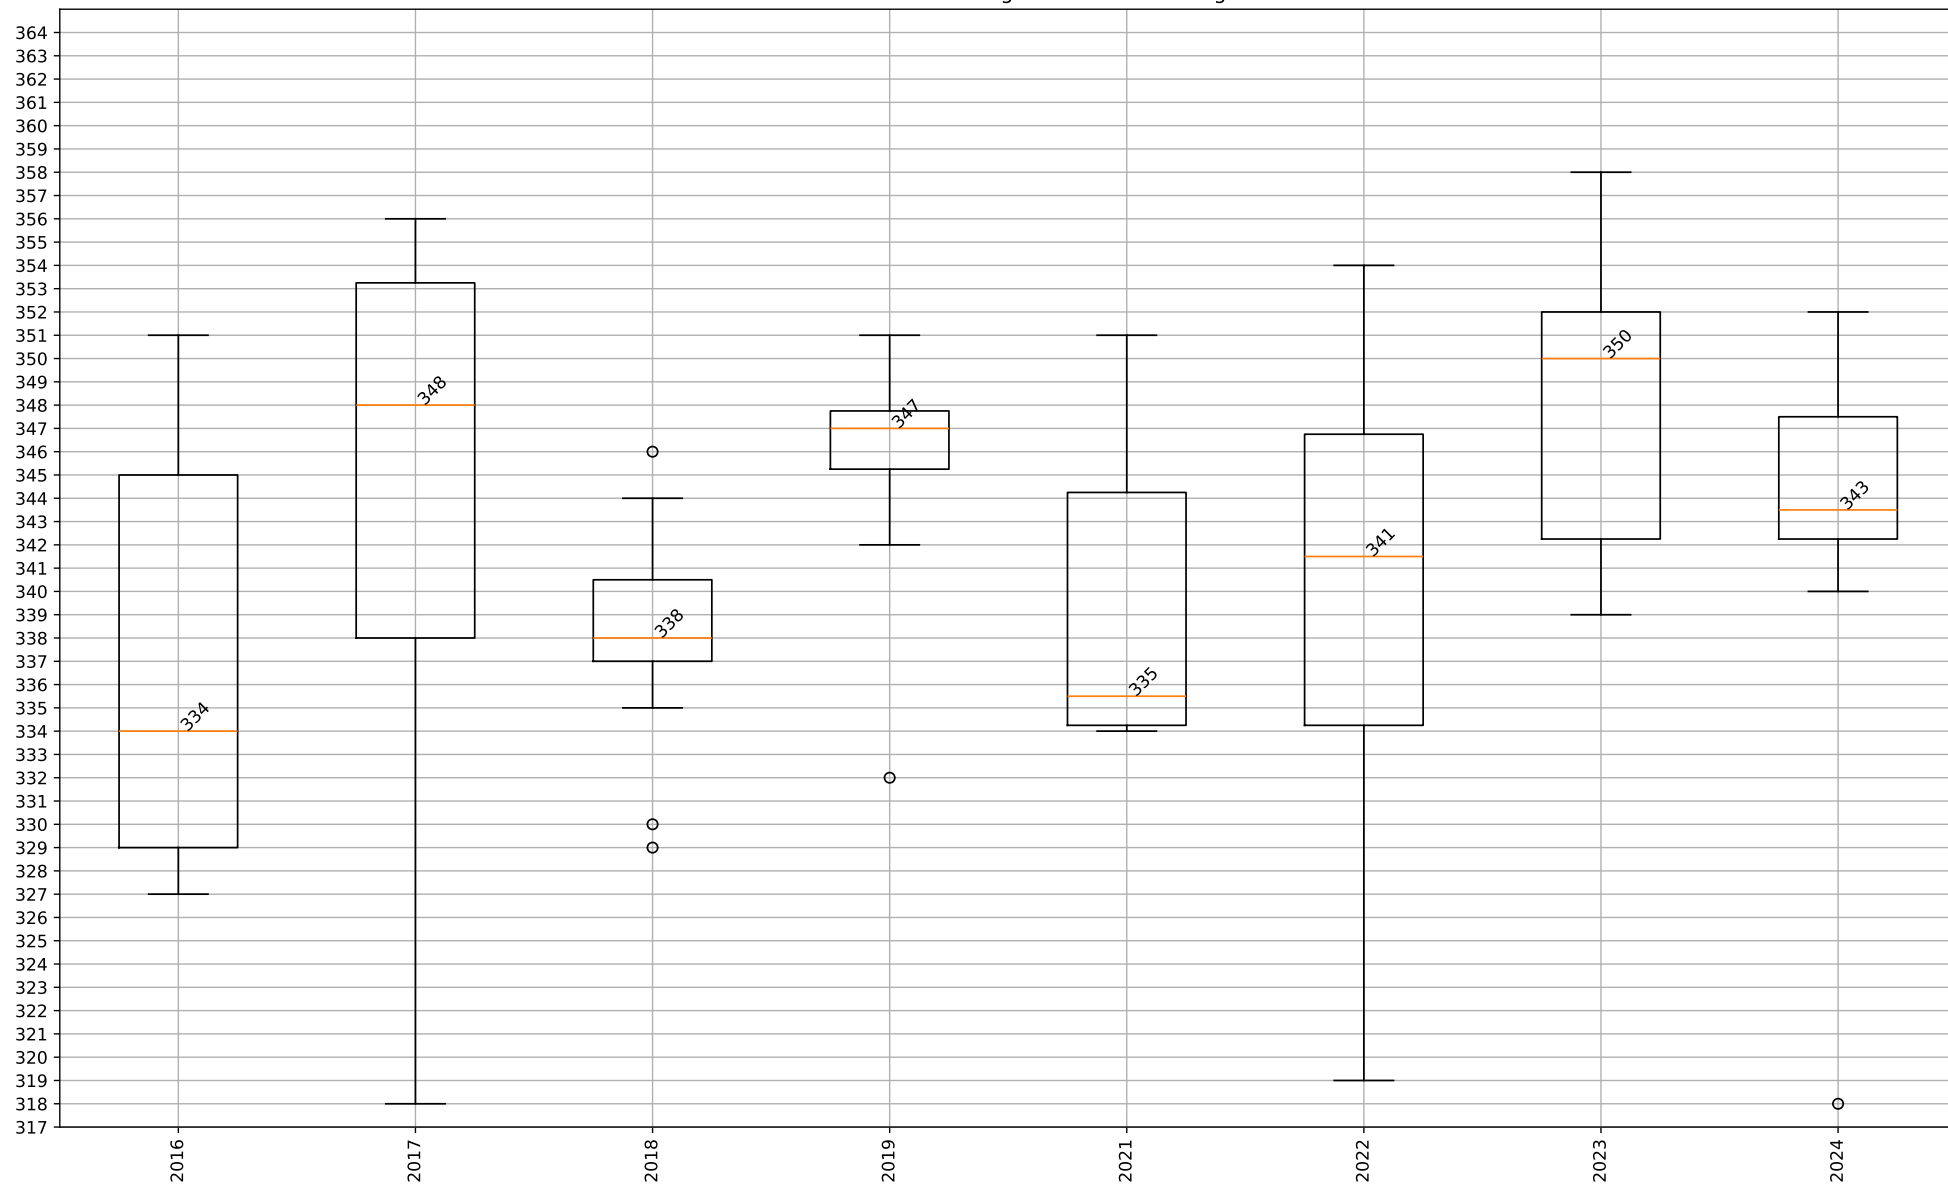

Berchermeier Maria - Saison Ergebnisse als Box Diagramm - LG