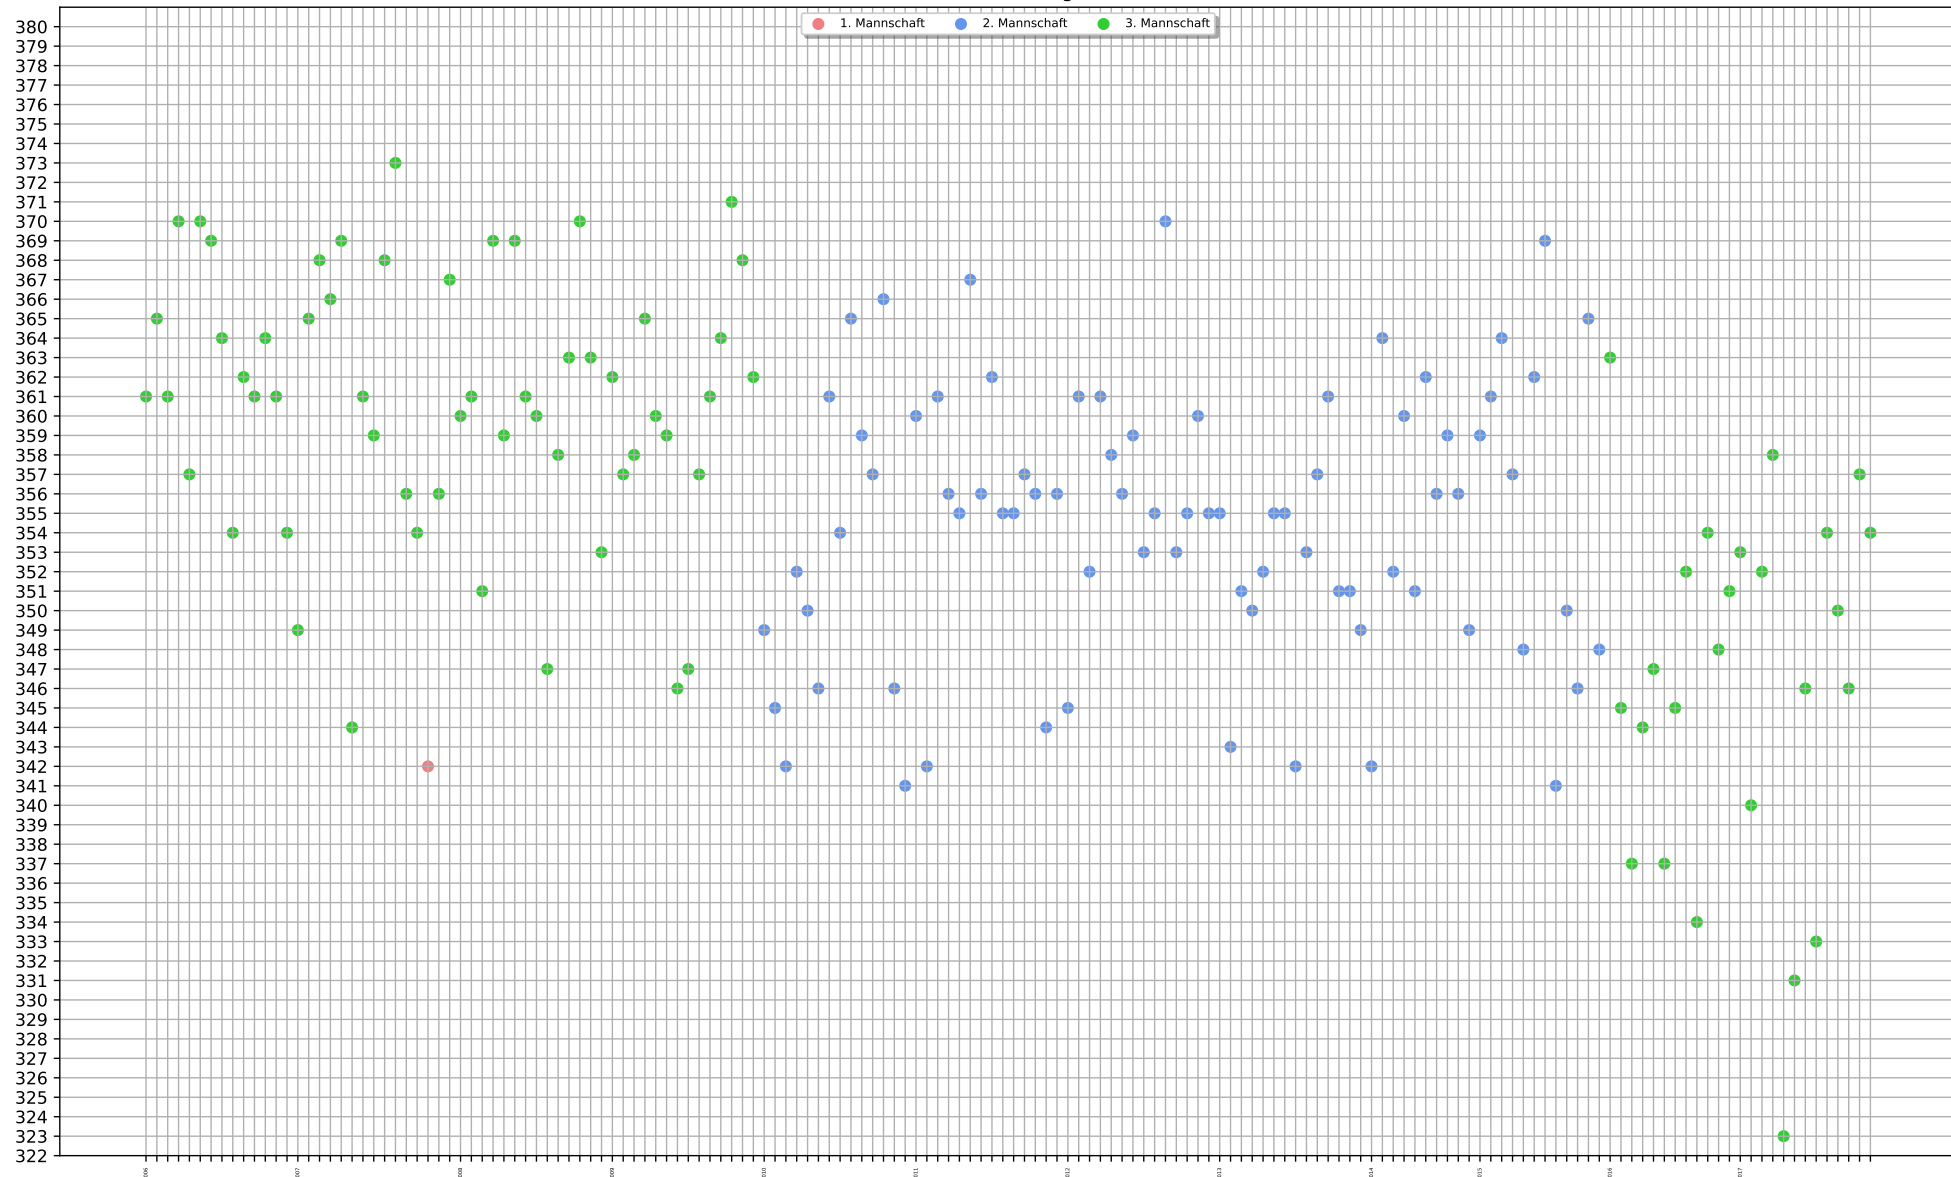

Herzner Franz - Einzelergebnisse - LG

1. Mannschaft 2. Mannschaft 3. Mannschaft

310