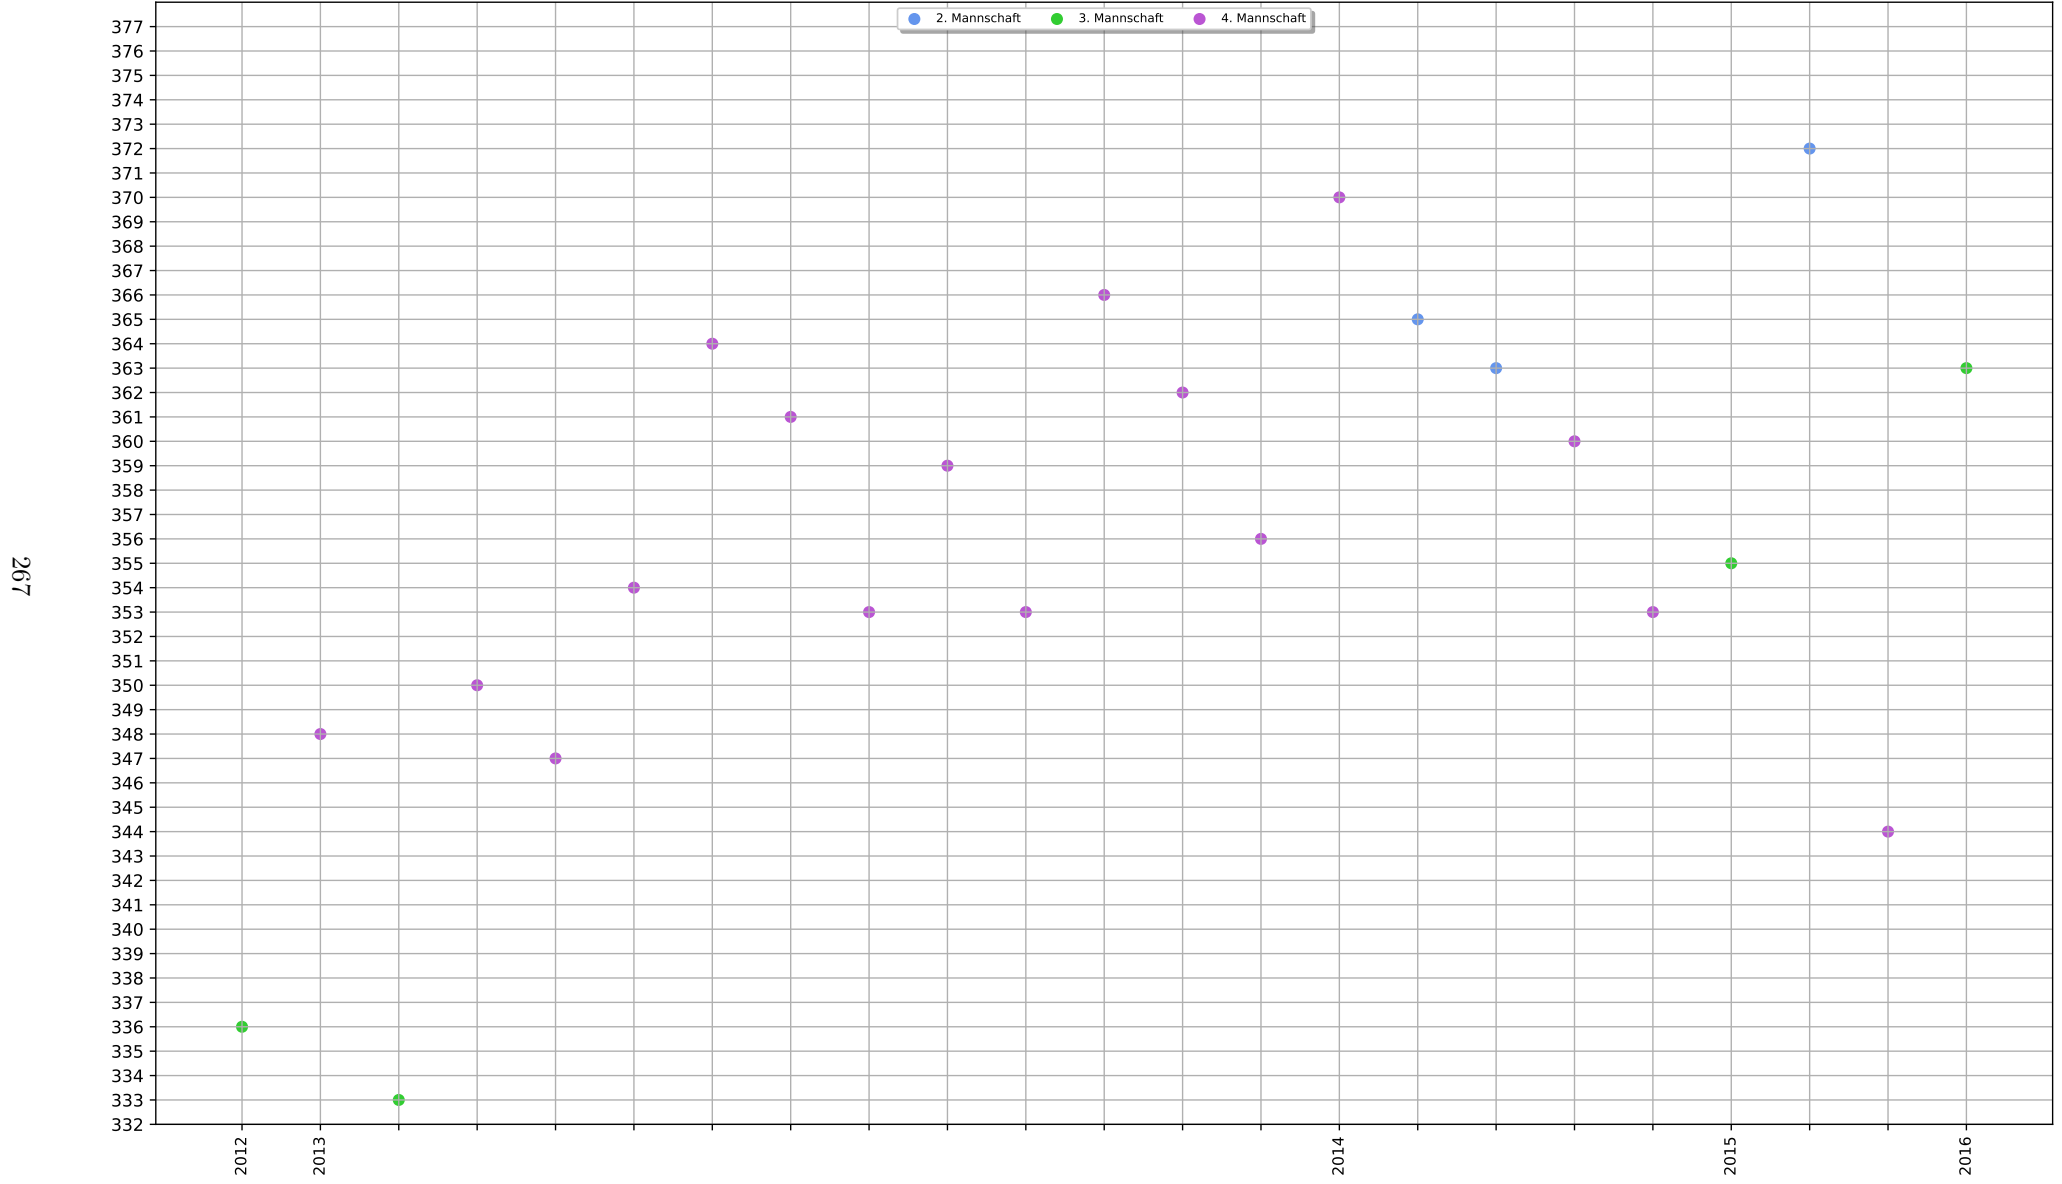

Bösl Simon - Einzelergebnisse - LG