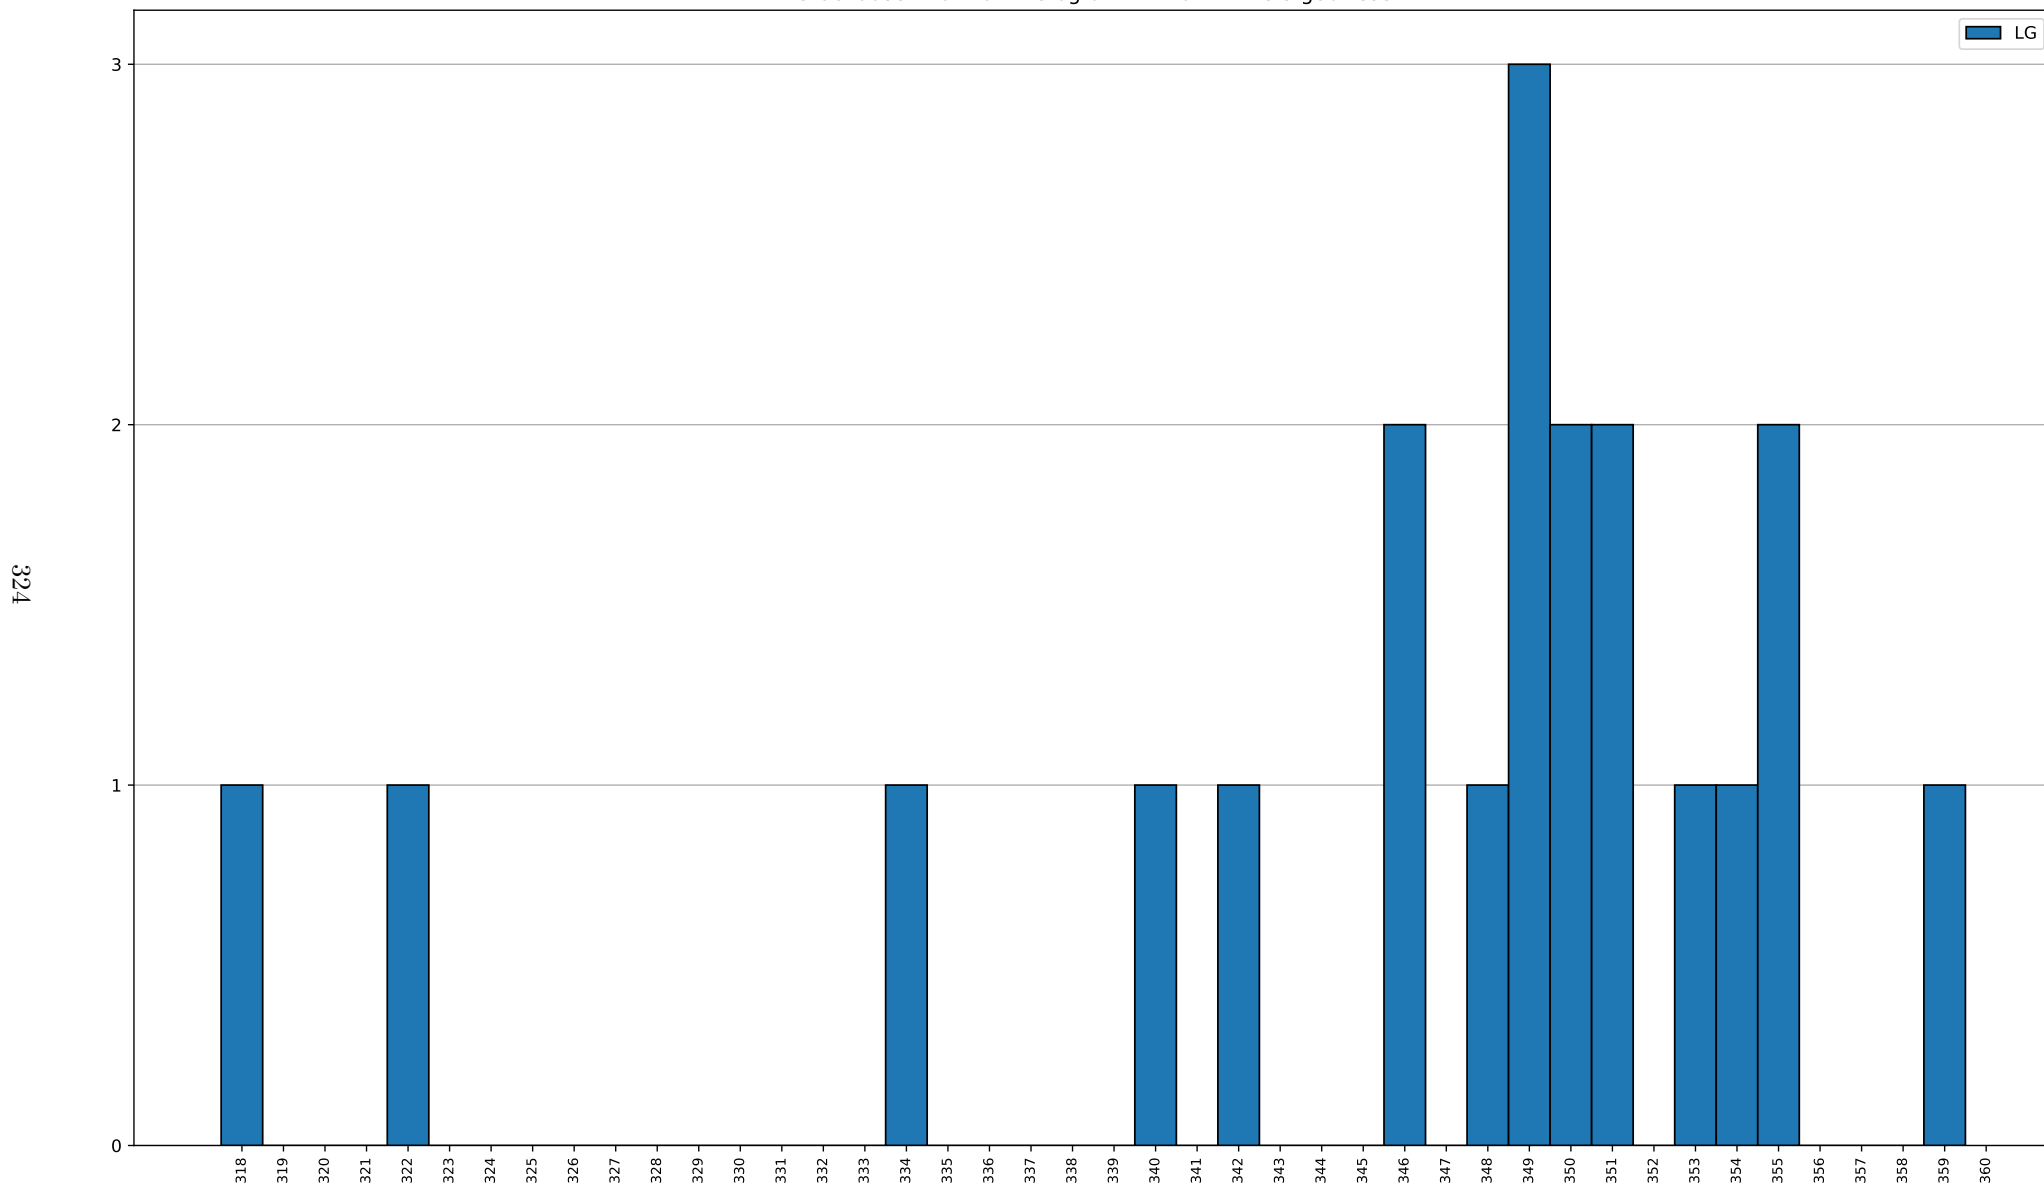

Saisonzusammenfassung	Ergebnis	Wettkampf	Mannschaft
Durchschnitt: 328.67, Median: 322.0, Abweichung: 12.4	318	2	2
	346	4	2
	322	6	2
2022, 2. Mannschaft: max 359, min 350 Durchschnitt: 354.50, Median: 354.5, Abweichung: 3.2	359	3	2
	355	5	2
	350	8	2
	354	11	2
2023, 2. Mannschaft: max 355, min 349 Durchschnitt: 351.00, Median: 349.0, Abweichung: 2.8	349	2	2
	355	4	2
	349	9	2
2024, 2. Mannschaft: max 353, min 346 Durchschnitt: 349.80, Median: 350.0, Abweichung: 2.3	353	1	2
	349	5	2
	350	6	2
	346	7	2
	351	10	2

Großhauser Monika - Histogram - Anzahl Einzelergebnisse