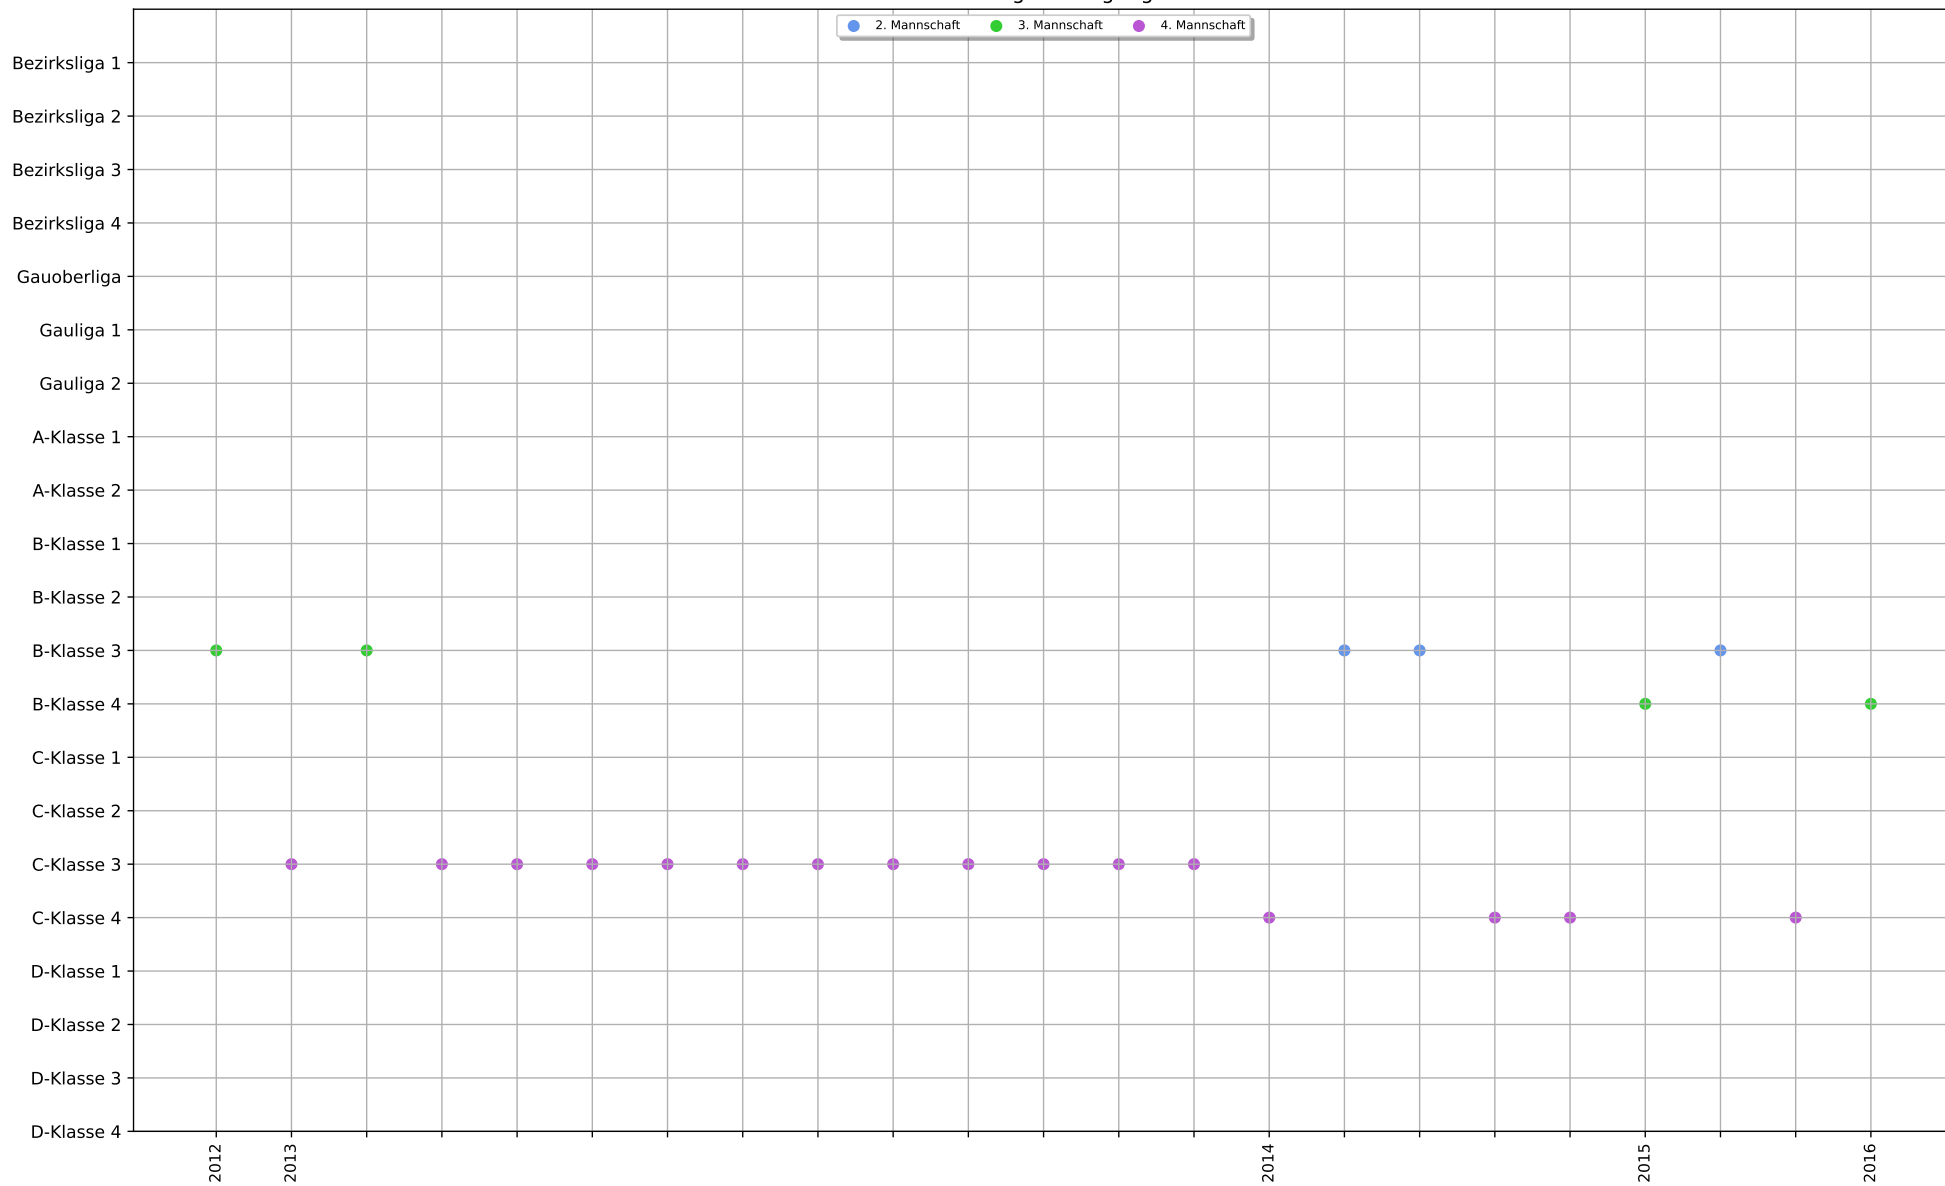

Bösl Simon - Ligabeteiligungen - LG

2.15 Daentler Michael

LG:

Bestes Einzelergebnis: 349 (2006 - 5. Wettkampf, 5. Mannschaft)

Schlechtestes Einzelergebnis: 298 (2017 - 6. Wettkampf, 4. Mannschaft)

Summe aller Wettkampfergebnisse: 7224 (36.)

Teilgenommene Wettkämpfe: 22 (35.) - 15 gewonnen, 0 Unentschieden, 7 verloren (Gesamt)
6 gewonnen, 0 Unentschieden, 5 verloren (Heim)
9 gewonnen, 0 Unentschieden, 2 verloren (Auswärts)

Saisonbeteiligungen: 5

2006 - Pos. 3/7, 2007 - Pos. 3/7, 2008 - Pos. 7/8, 2016 - Pos. 7/7, 2017 - Pos. 1/7

Ergebnisse arithmetischer Durchschnitt: 328.36 (39.)

Ergebnisse Median: 327 (40.)

Ergebnisse Standardabweichung: 11.5

Teamkollege	gemeinsame Wettkämpfe
Hirschberger Thomas	21
Eltschkner Ramona	16
Tauflinger Josef	12
Wörle Martina	8
Eltschkner Bianca	2
Morgott Maria	2
Beck Siegfried	1
Bittl Ernst	1
Walter Michael	1
Walter Johannes	1
Wörle Markus	1

Gegner	gesamt	gewonnen	verloren	unentschieden
Pfünz	6	3	3	0
Adelschlag	4	3	1	0
Hofstetten	3	3	0	0
Nassenfels	3	3	0	0
Wolkertshofen	2	2	0	0
Dollnstein	2	0	2	0
Meilenhofen-Zell	1	0	1	0
Rebdorf-Marienstein	1	1	0	0

Saisonzusammenfassung	Ergebnis	Wettkampf	Mannschaft
2006, 5. Mannschaft: max 349, min 319			
Durchschnitt: 332.38, Median: 332.0, Abweichung: 10.7	327	2	5
	319	3	5
	345	4	5
	349	5	5
	321	7	5
	323	10	5
	338	11	5
	337	12	5
2007, 5. Mannschaft: max 345, min 318			
Durchschnitt: 329.70, Median: 327.5, Abweichung: 8.9	345	1	5

Fortsetzung auf nächster Seite