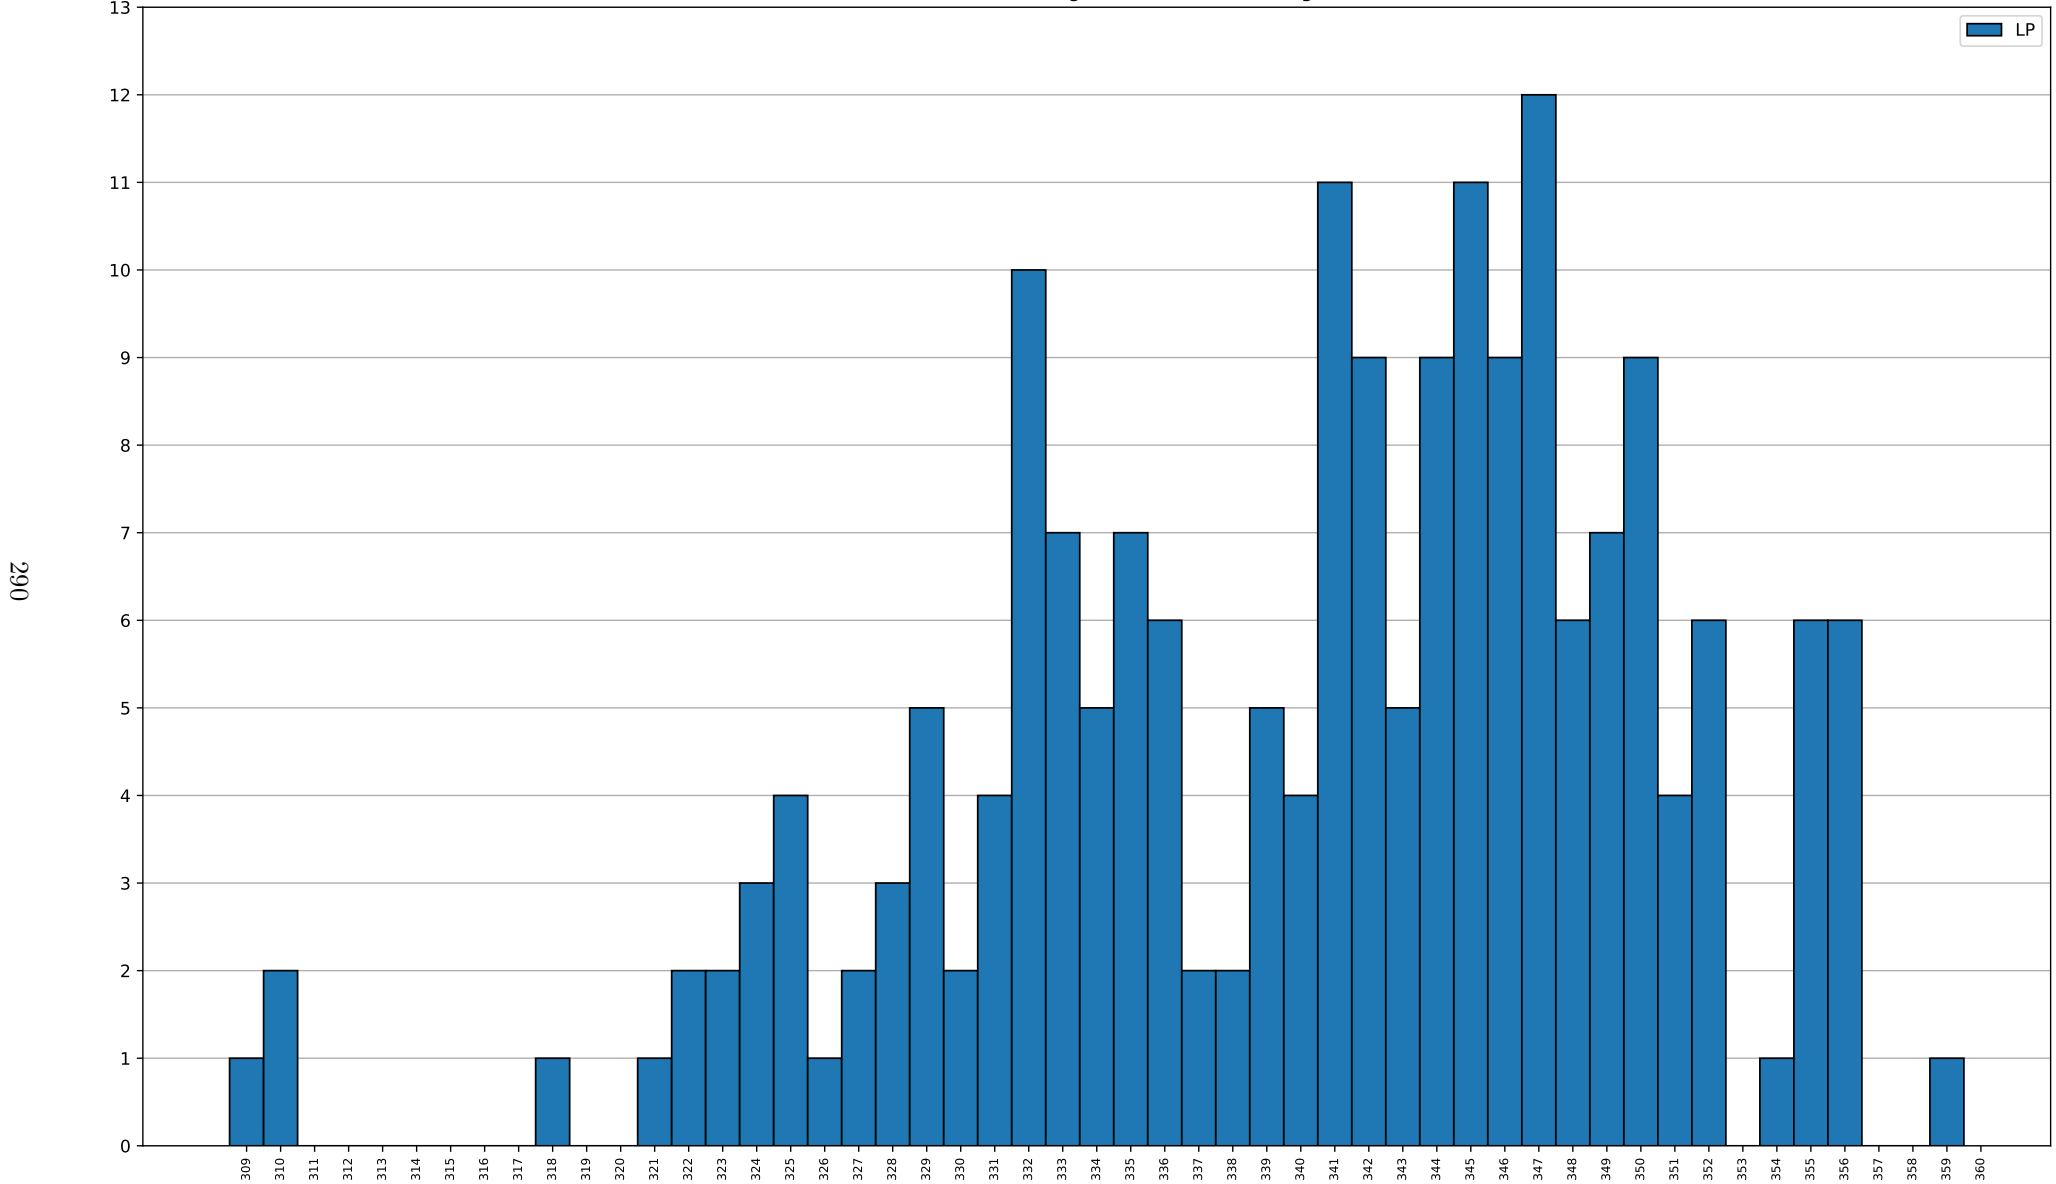

Saisonzusammenfassung	Ergebnis	Wettkampf	Mannschaft
2021, 1. Mannschaft: max 350, min 341 Durchschnitt: 346.67, Median: 349.0, Abweichung: 4.0	341	1	1
	350	2	1
	349	3	1
2022, 1. Mannschaft: max 356, min 336 Durchschnitt: 348.00, Median: 349.0, Abweichung: 6.2	336	1	1
	342	2	1
	344	3	1
	356	4	1
	349	5	1
	344	6	1
	349	7	1
	356	8	1
	350	9	1
	354	10	1
2023, 1. Mannschaft: max 350, min 325 Durchschnitt: 339.60, Median: 342.5, Abweichung: 7.9	330	1	1
	347	2	1
	346	3	1
	350	4	1
	345	5	1
	344	6	1
	341	7	1
	336	8	1
	325	9	1
	332	10	1
2024, 1. Mannschaft: max 340, min 322 Durchschnitt: 329.70, Median: 329.0, Abweichung: 5.3	336	1	1
	324	2	1
	340	3	1
	328	4	1
	332	5	1
	333	6	1
	322	7	1
	325	8	1
	330	9	1
	327	10	1

Eltschkner Norbert - Histogram - Anzahl Einzelergebnisse