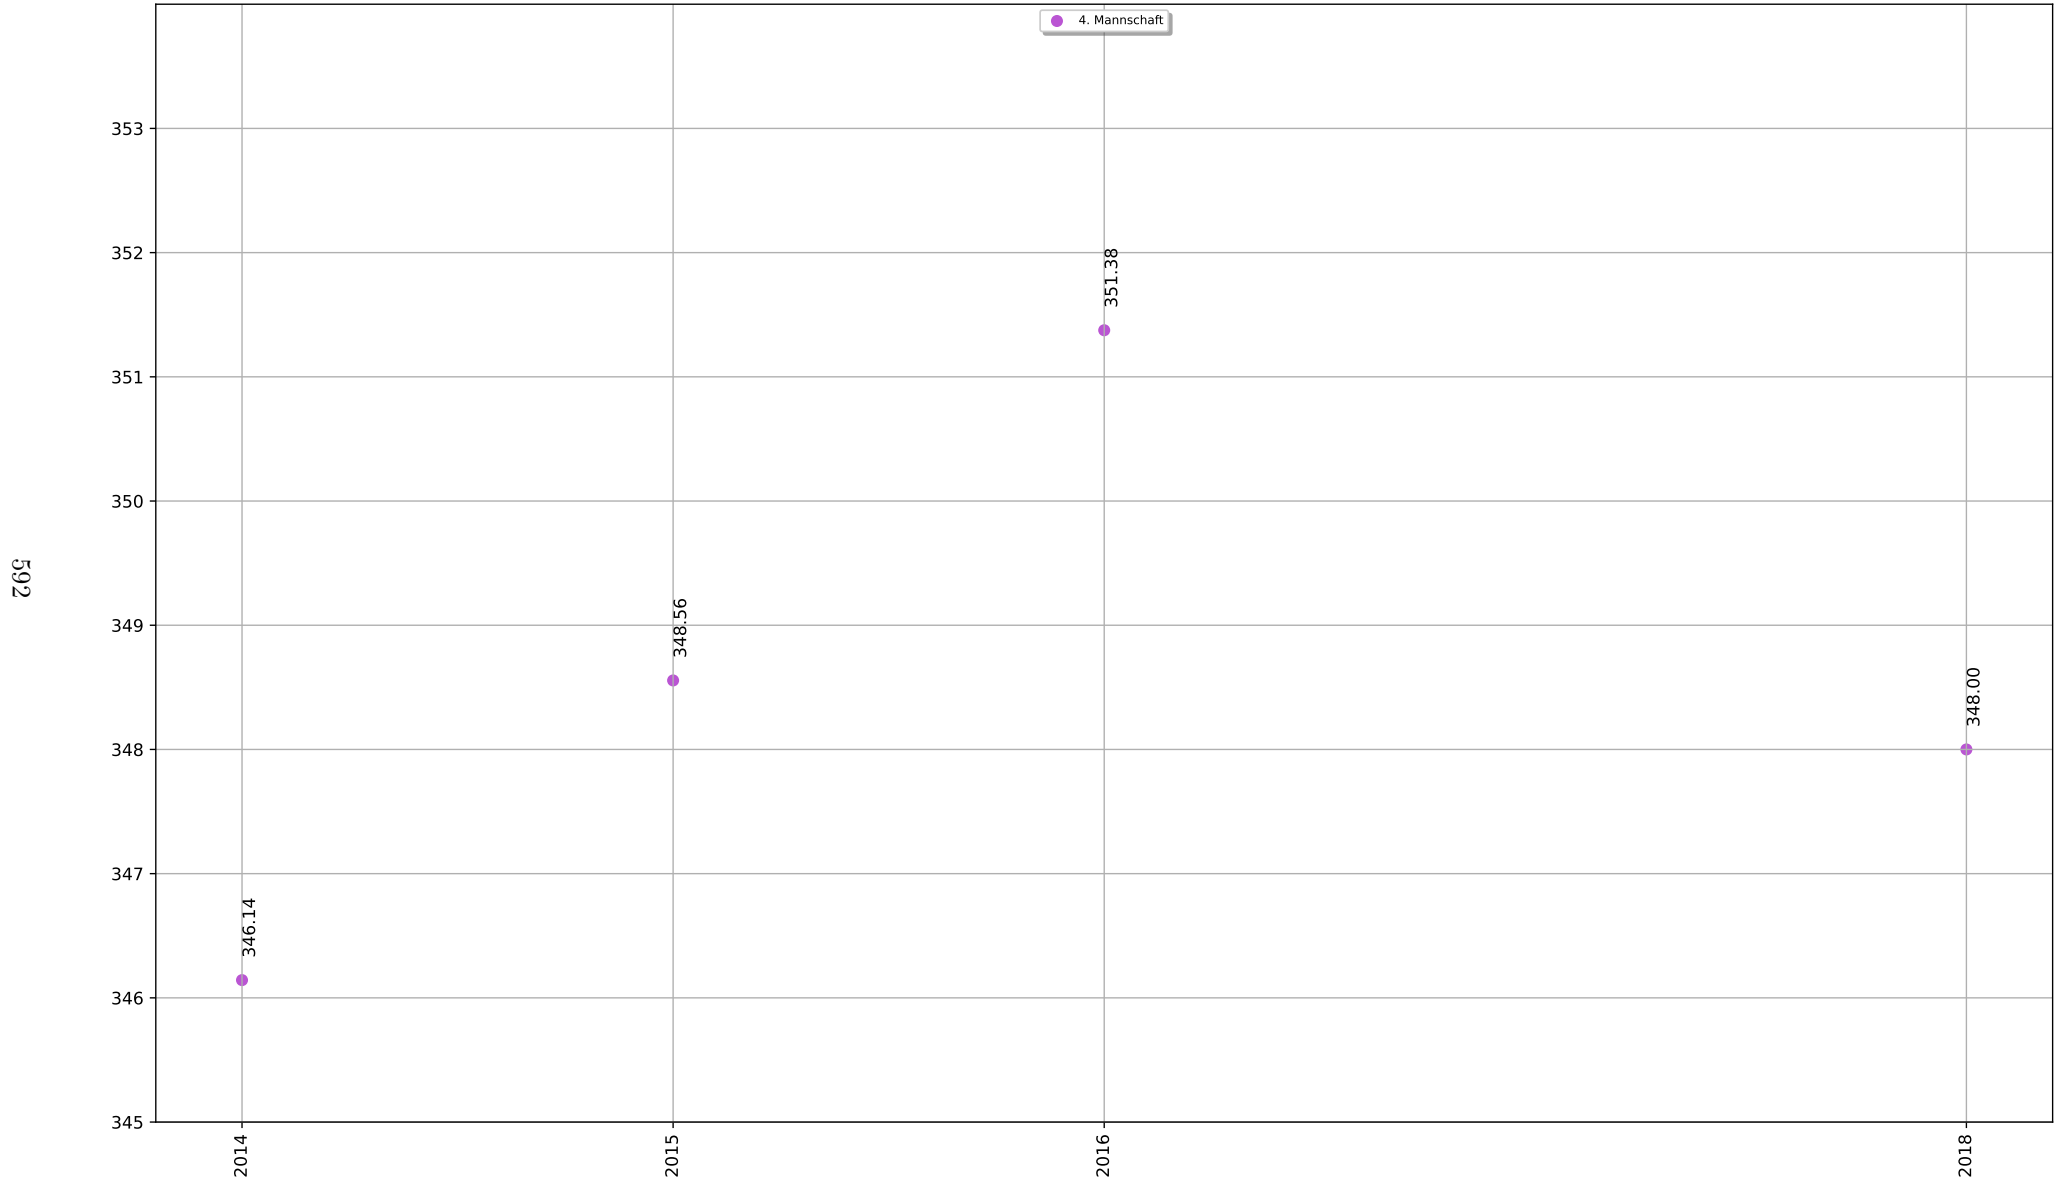

Walter Johannes - Saison Durchschnitt - LG