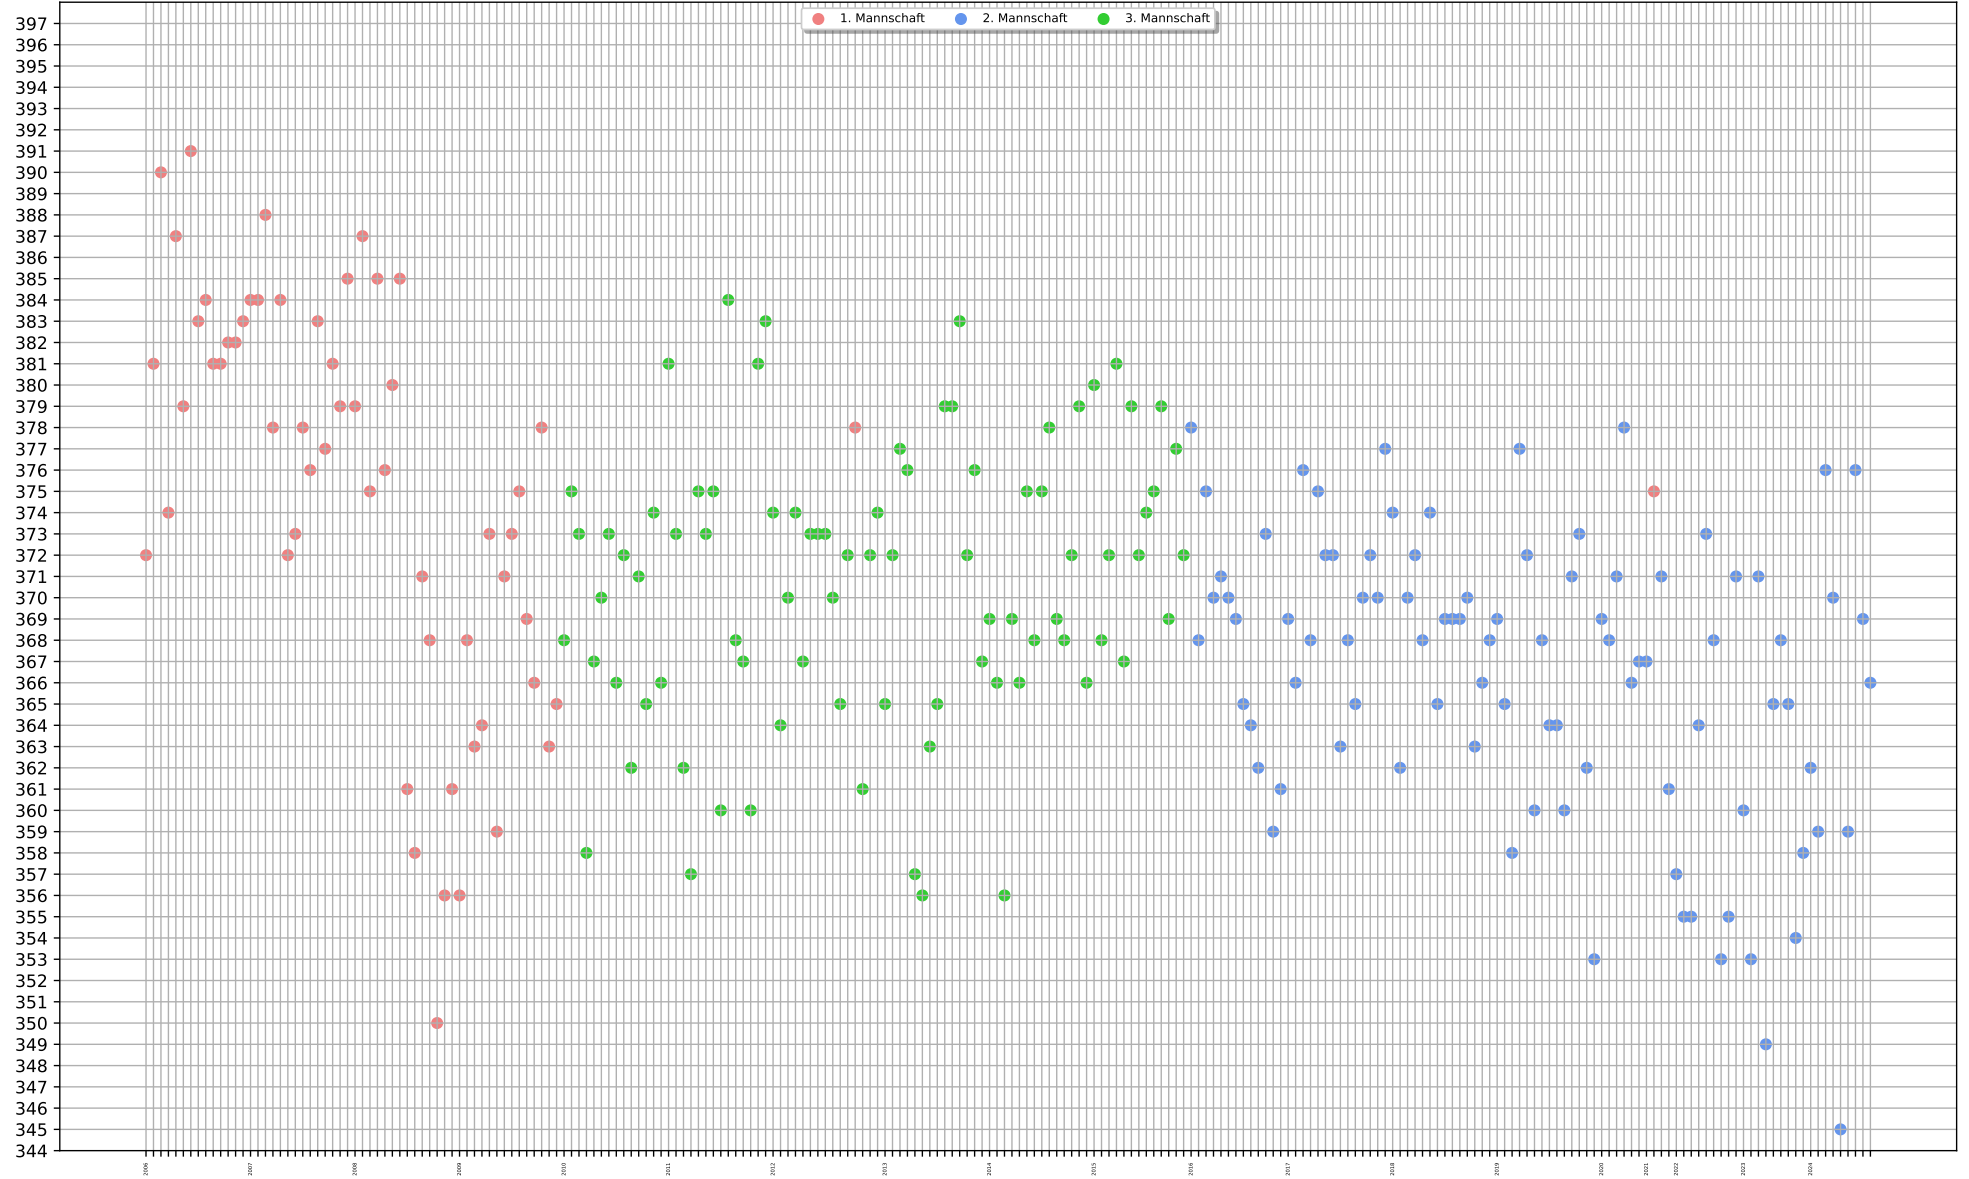

Walk Josef - Einzelergebnisse - LG

1. Mannschaft 2. Mannschaft 3. Mannschaft