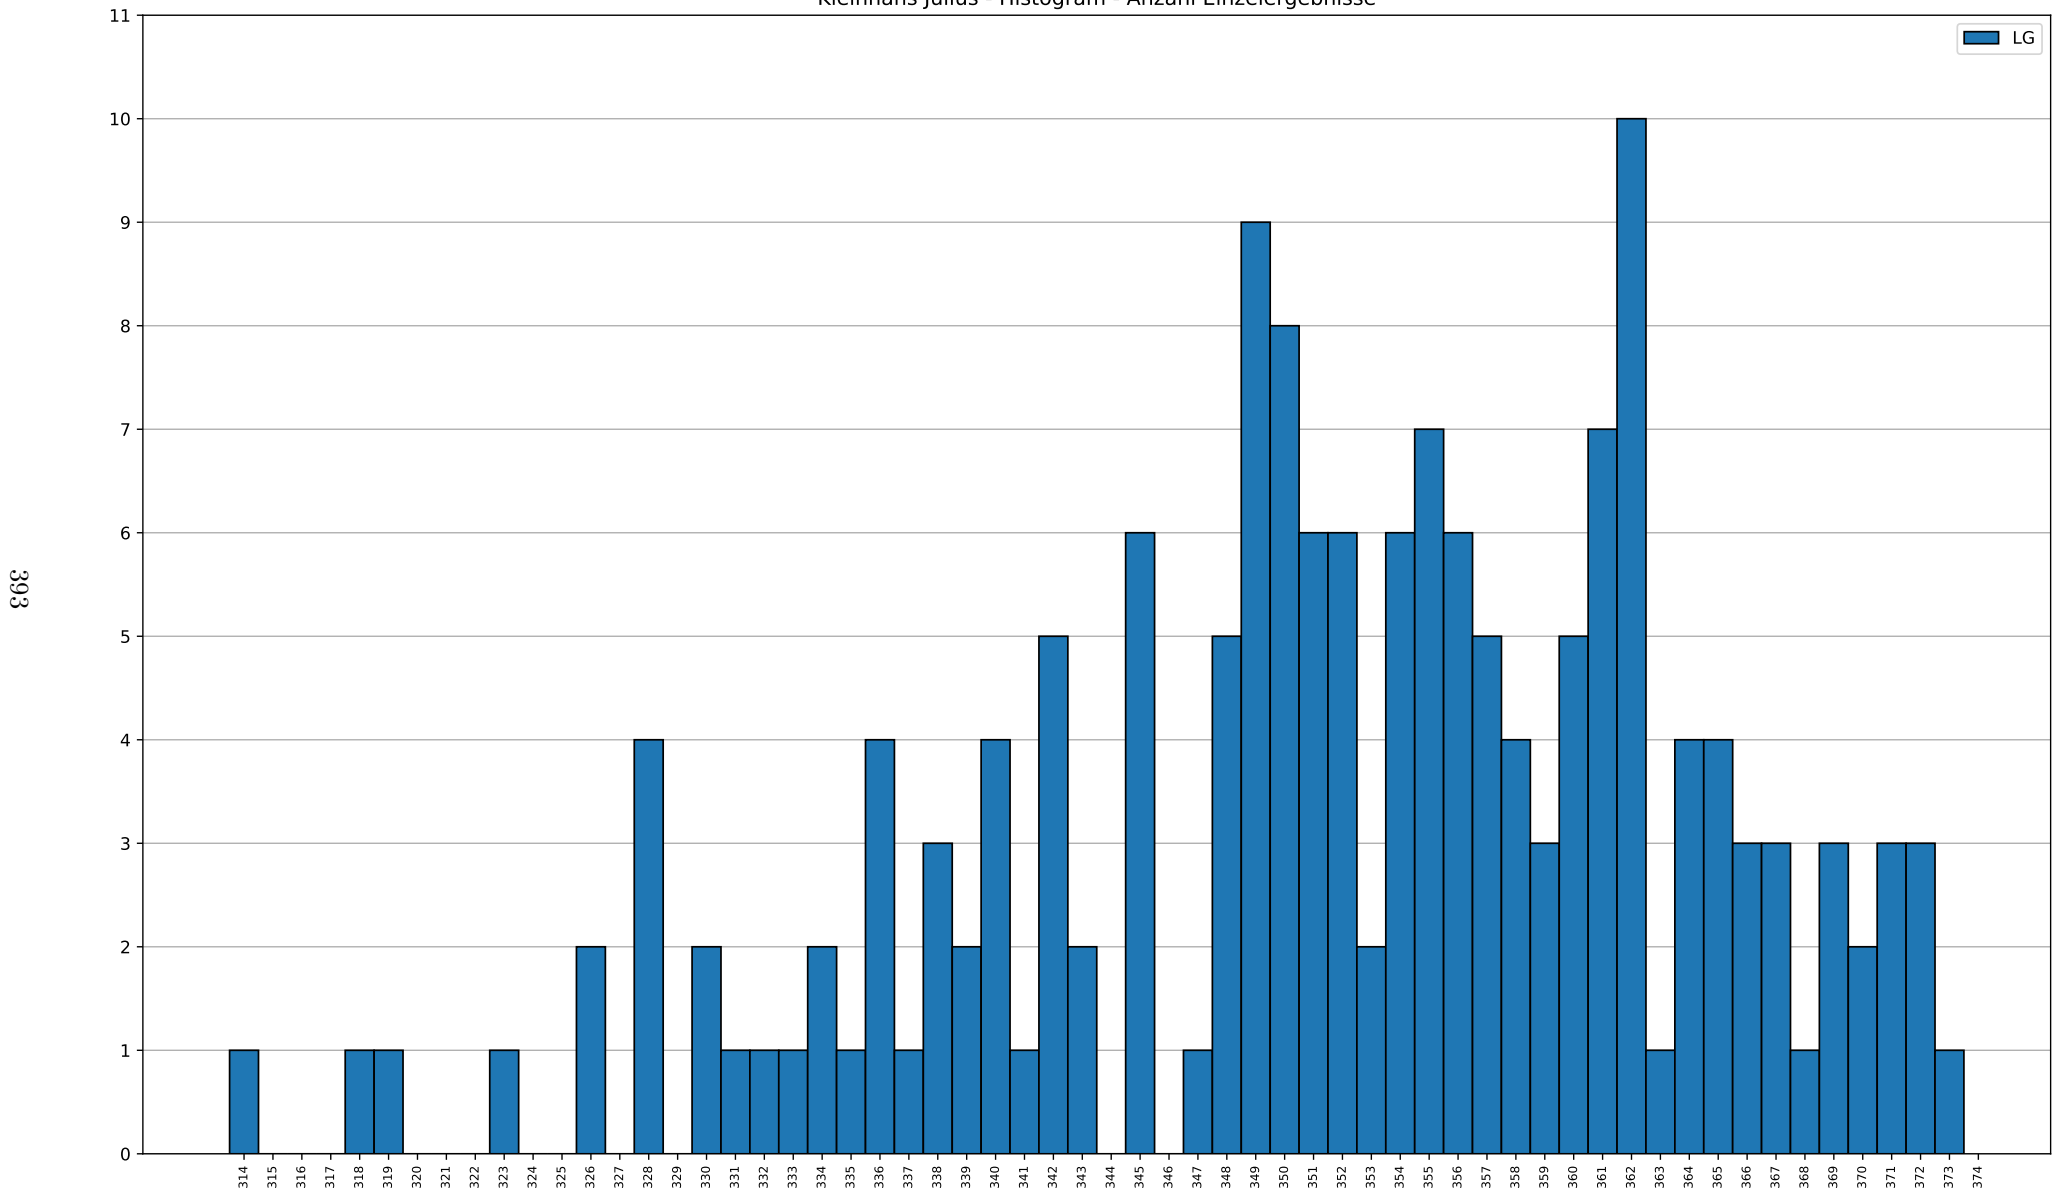

Saisonzusammenfassung	Ergebnis	Wettkampf	Mannschaft
	350	13	3
	330	14	3
2017, 3. Mannschaft: max 350, min 334			
Durchschnitt: 345.14, Median: 349.0, Abweichung: 6.5			
	349	8	3
	349	9	3
	350	10	3
	350	11	3
	336	12	3
	348	13	3
	334	14	3
2018, 5. Mannschaft: max 342, min 338			
Durchschnitt: 340.00, Median: 340.0, Abweichung: 2.0			
	342	3	5
	338	9	5
2019, 4. Mannschaft: max 351, min 351			
Durchschnitt: 351.00, Median: 351.0, Abweichung: 0.0			
	351	2	4

Kleinhans Julius - Histogram - Anzahl Einzelergebnisse