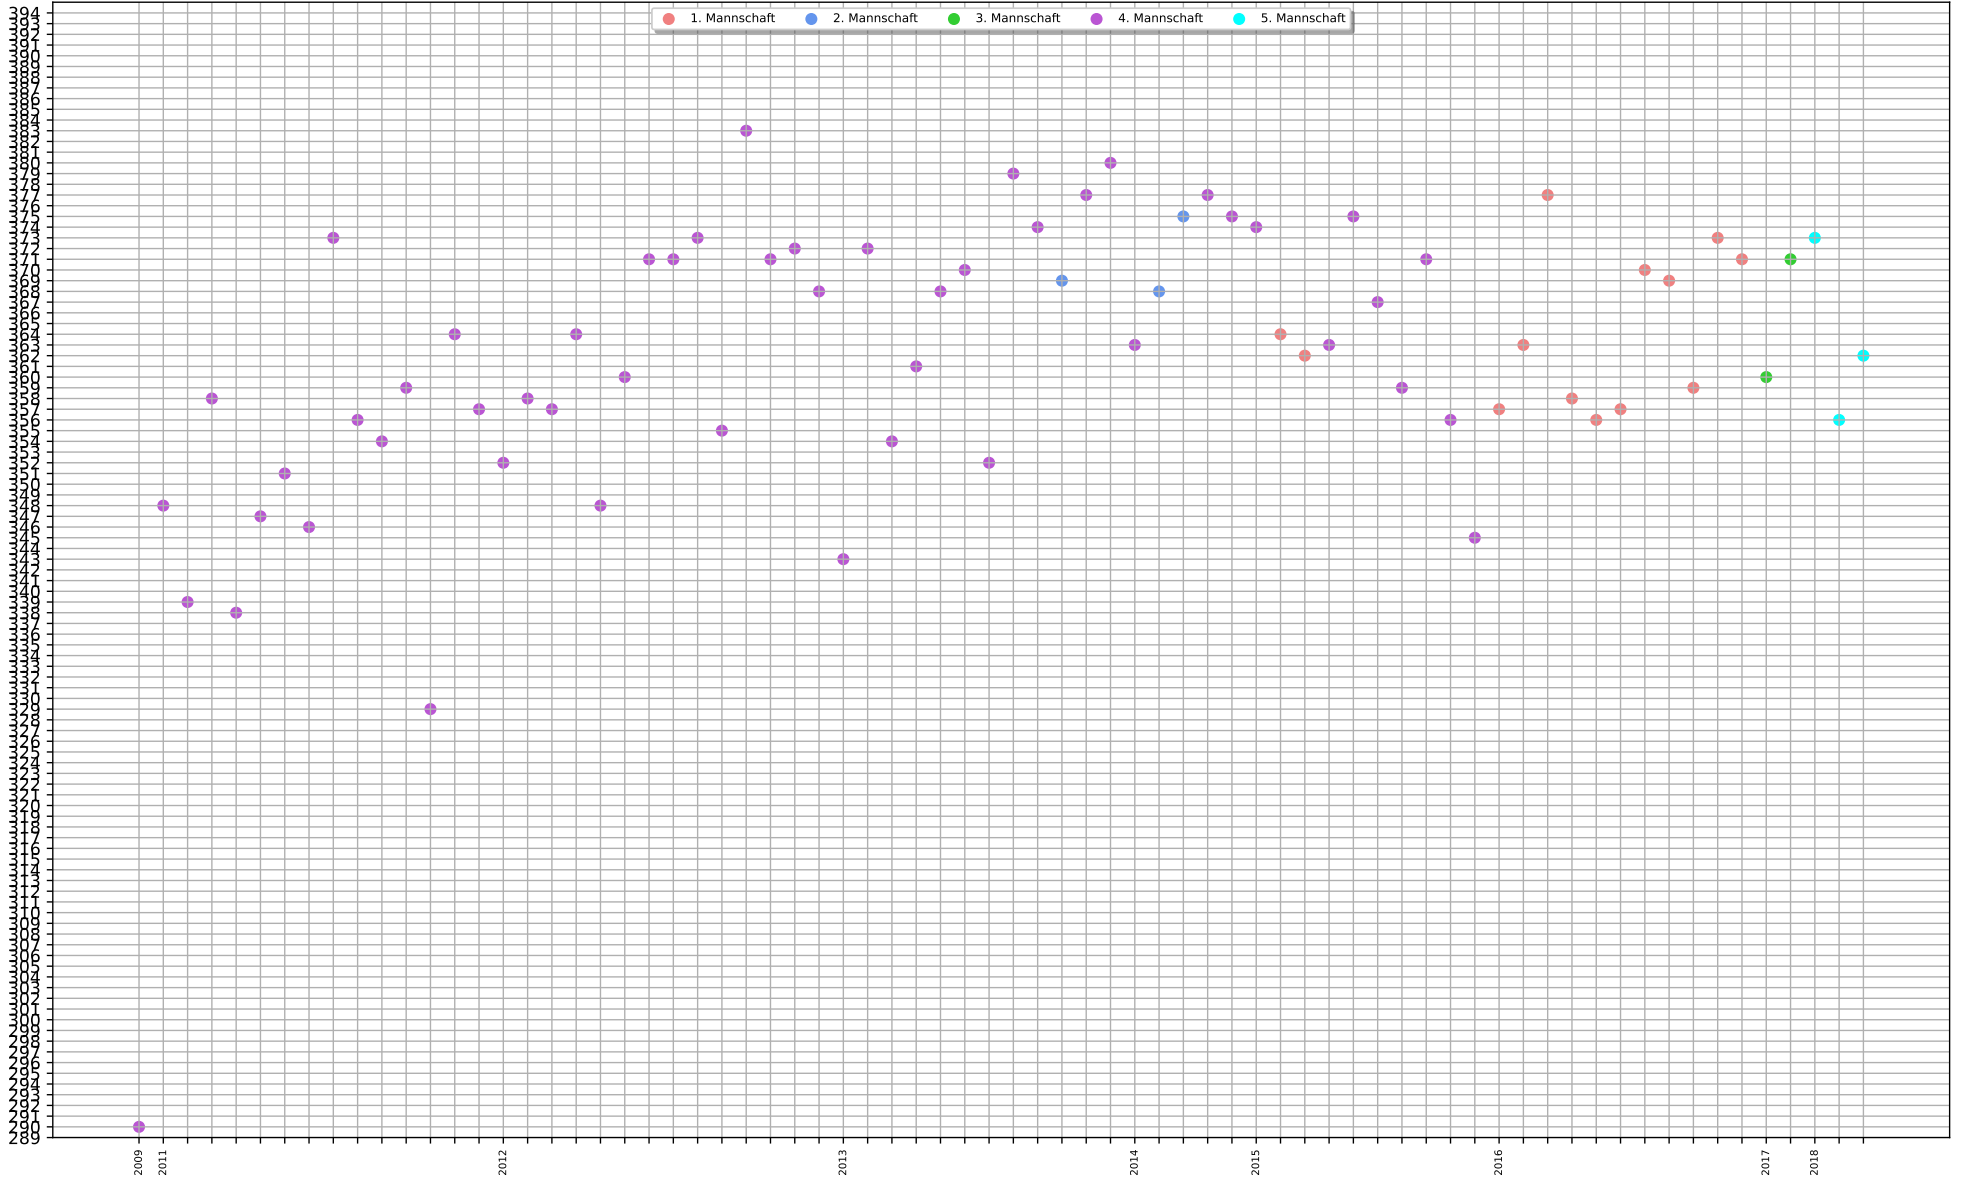

Bösl David - Einzelergebnisse - LG