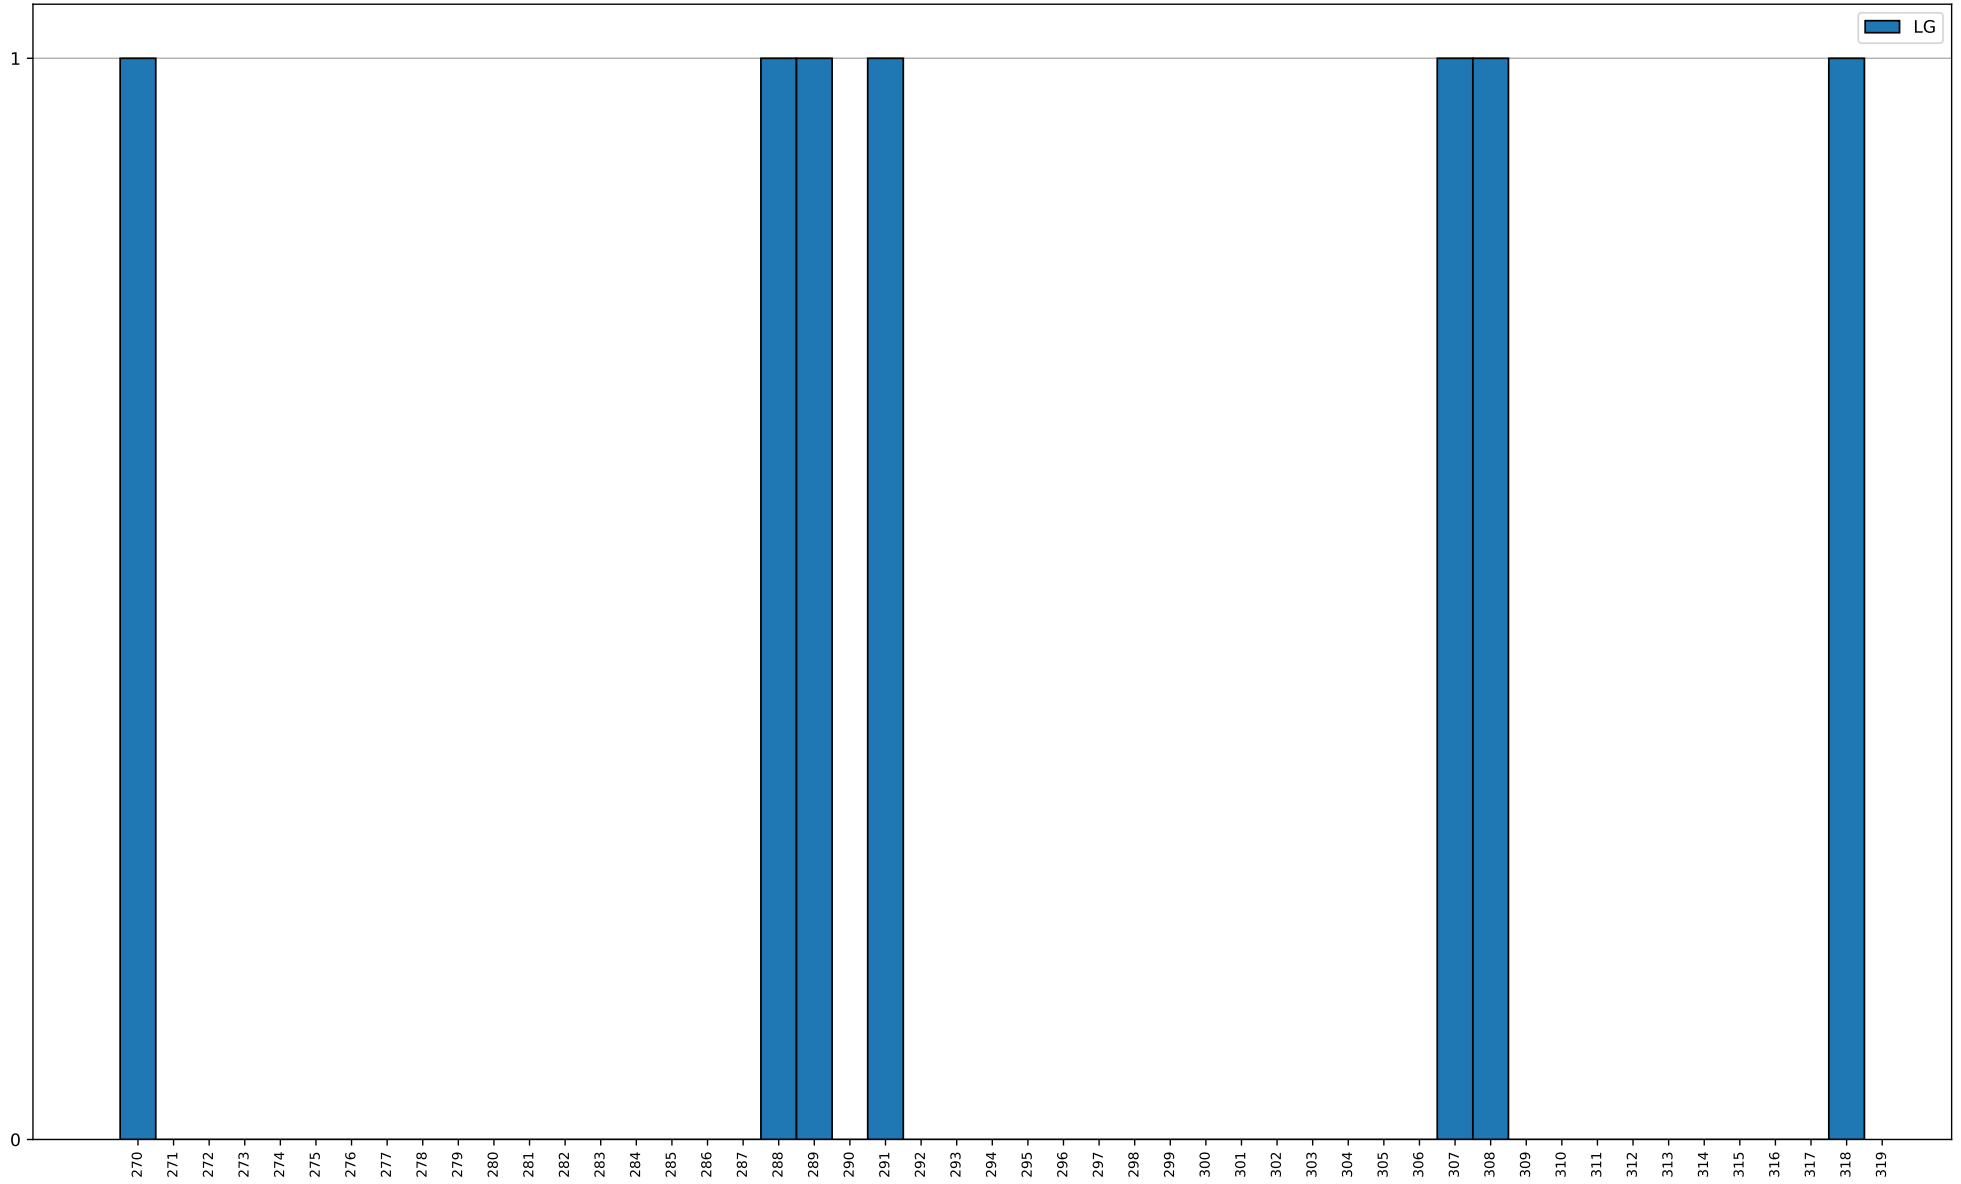

2.41 Petz Luca

LG:

Bestes Einzelergebnis: 318 (2023 - 7. Wettkampf, 5. Mannschaft)

Schlechtestes Einzelergebnis: 270 (2023 - 9. Wettkampf, 5. Mannschaft)

Summe aller Wettkampfergebnisse: 2071 (46.)

Teilgenommene Wettkämpfe: 7 (46.) - 3 gewonnen, 0 Unentschieden, 4 verloren (Gesamt)

2 gewonnen, 0 Unentschieden, 1 verloren (Heim)

1 gewonnen, 0 Unentschieden, 3 verloren (Auswärts)

Saisonbeteiligungen: 1

2023 - Pos. 4/8

Ergebnisse arithmetischer Durchschnitt: 295.86 (51.)

Ergebnisse Median: 291 (51.)

Ergebnisse Standardabweichung: 14.9

Teamkollege	gemeinsame Wettkämpfe
Ziller Paul	7
Pintzka Leon	6
Waffenschmidt Maximilian	4
Bähr Tobias	2
Petz Luis	2

Gegner	gesamt	gewonnen	verloren	unentschieden
Pfalzpaint	2	2	0	0
Hitzhofen	1	0	1	0
Rebdorf-Marienstein	1	0	1	0
Pfahldorf	1	0	1	0
Adelschlag	1	0	1	0
Pfünz	1	1	0	0

Saisonzusammenfassung	Ergebnis	Wettkampf	Mannschaft
2023, 5. Mannschaft: max 318, min 270			
Durchschnitt: 295.86, Median: 291.0, Abweichung: 14.9			
	307	1	5
	308	2	5
	291	4	5
	289	5	5
	288	6	5
	318	7	5
	270	9	5

Petz Luca - Histogram - Anzahl Einzelergebnisse