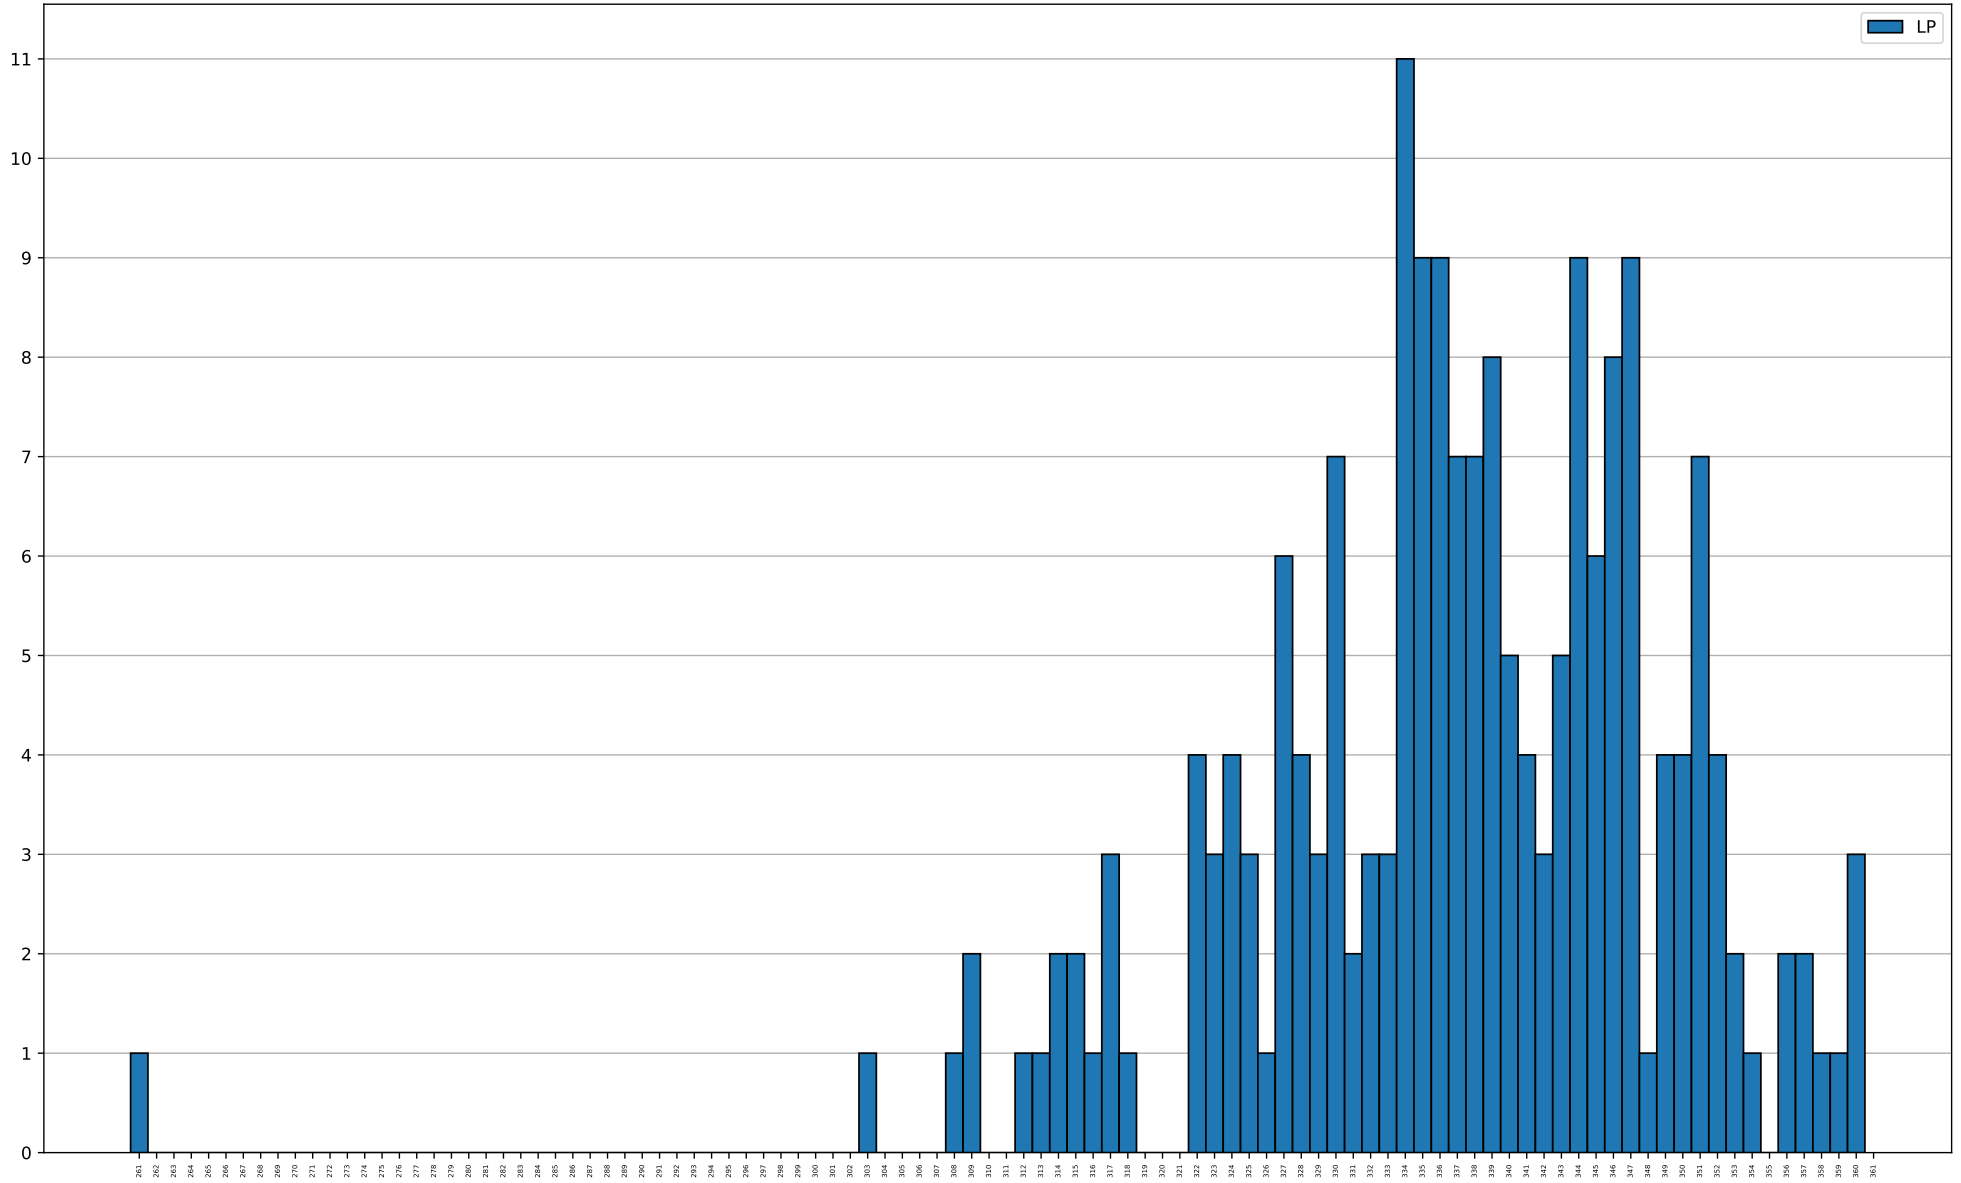

Saisonzusammenfassung	Ergebnis	Wettkampf	Mannschaft
2021, 1. Mannschaft: max 322, min 322 Durchschnitt: 322.00, Median: 322.0, Abweichung: 0.0	322	3	1
2022, 1. Mannschaft: max 336, min 261 Durchschnitt: 316.20, Median: 322.5, Abweichung: 19.4	315	1	1
	314	2	1
	261	3	1
	323	4	1
	322	5	1
	323	6	1
	316	7	1
	336	8	1
	328	9	1
	324	10	1
2023, 1. Mannschaft: max 338, min 317 Durchschnitt: 328.20, Median: 327.5, Abweichung: 5.3	327	1	1
	327	2	1
	333	3	1
	330	4	1
	328	5	1
	324	6	1
	327	7	1
	338	8	1
	317	9	1
	331	10	1
2024, 1. Mannschaft: max 336, min 303 Durchschnitt: 318.90, Median: 319.5, Abweichung: 9.5	309	1	1
	322	2	1
	312	3	1
	336	4	1
	327	5	1
	317	6	1
	328	7	1
	303	8	1
	313	9	1
	322	10	1

Fohr Susanne - Histogram - Anzahl Einzelergebnisse