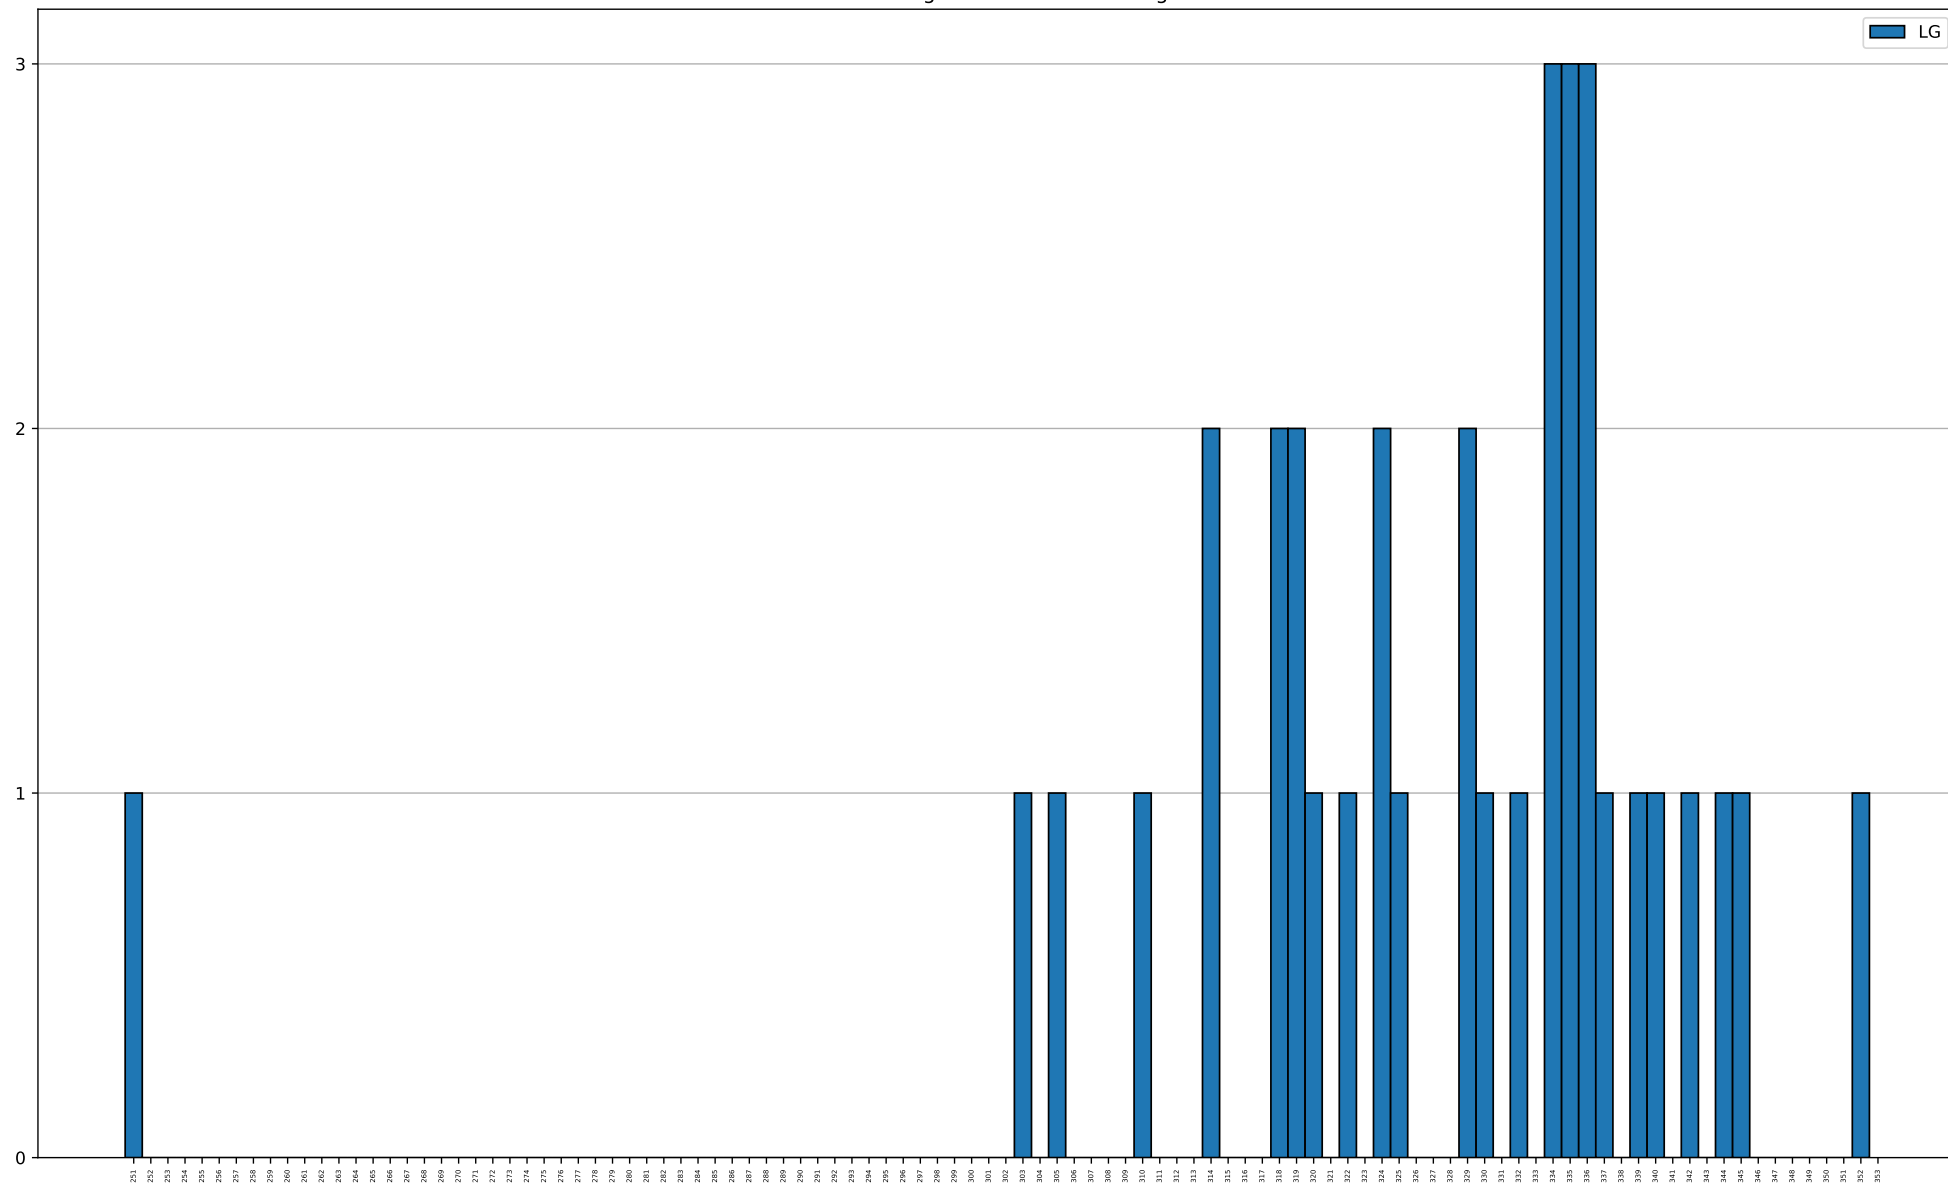

Saisonzusammenfassung	Ergebnis	Wettkampf	Mannschaft
	320	4	4
	318	5	4
	310	6	4
2022, 4. Mannschaft: max 342, min 251			
Durchschnitt: 325.08, Median: 334.5, Abweichung: 23.8			
	251	1	4
	324	2	4
	340	3	4
	330	4	4
	336	5	4
	339	6	4
	342	7	4
	337	8	4
	335	11	4
	314	12	4
	334	13	4
	319	14	4
2023, 5. Mannschaft: max 352, min 303			
Durchschnitt: 329.57, Median: 333.5, Abweichung: 13.8			
	305	1	5
	325	2	5
	303	3	5
	318	4	5
	345	5	5
	344	6	5
	319	7	5
	336	8	5
	336	9	5
	332	10	5
	335	11	5
	335	12	5
	329	13	5
	352	14	5
2024, 5. Mannschaft: max 334, min 324			
Durchschnitt: 329.00, Median: 329.0, Abweichung: 5.0			
	334	1	5
	324	2	5

Ziller Paul - Histogram - Anzahl Einzelergebnisse