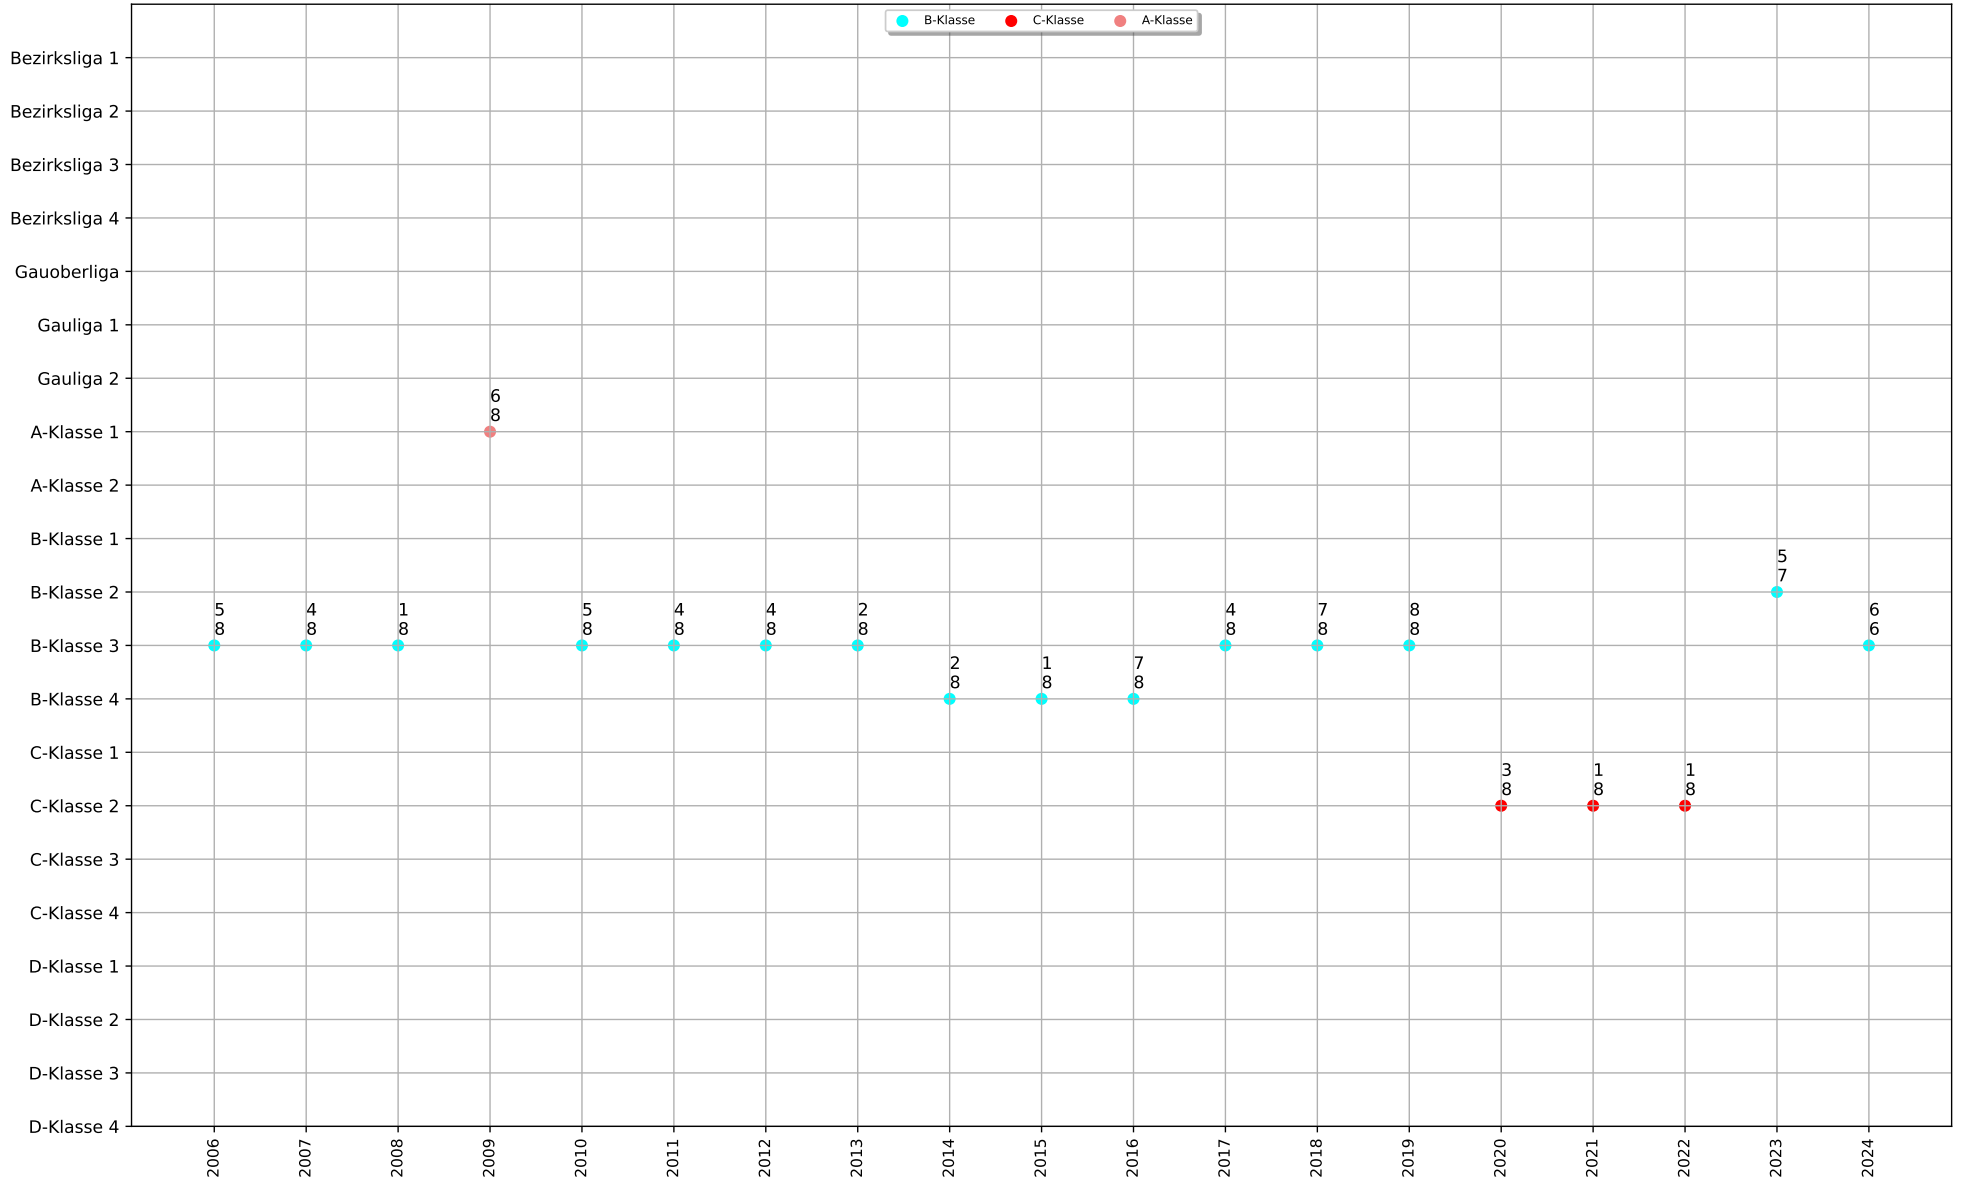

3. LG Mannschaft - Ligabeteiligungen

1. Wettkampf

Heim	Ergebnis	Auswärts	Ergebnis
Schernfeld-Schönau 3		Pietenfeld 3	
Müller Florian	370	Herzner Franz	361
Pfisterer Matthias	365	Hirschbeck Stephan	361
Eckerle Ramona	362	Kleinhans Julius	355
Kammerbauer Martin	347	Wörle Franz	346
	1444		1423

2. Wettkampf

Heim	Ergebnis	Auswärts	Ergebnis
Pietenfeld 3		Pfünz 1	
Herzner Franz	365	Betz Wolfgang	355
Hirschbeck Stephan	349	Kirschner Roland	347
Kleinhans Julius	349	Guba Dominic	353
Wörle Franz	346	Guba Josef	332
	1409		1387

3. Wettkampf

Heim	Ergebnis	Auswärts	Ergebnis
Obereichstätt 1		Pietenfeld 3	
Salzner Werner	367	Herzner Franz	361
Renn Stefan	360	Hirschbeck Stephan	347
Renn Karl	360	Kleinhans Julius	355
Rußner Johannes	345	Wörle Franz	342
	1432		1405

4. Wettkampf

Heim	Ergebnis	Auswärts	Ergebnis
Pietenfeld 3		Dollnstein 1	
Herzner Franz	370	Gegg Andreas	374
Hirschbeck Stephan	347	Forster Richard	359
Kleinhans Julius	350	Wenninger Karin	368
Wörle Franz	350	Worsch Daniel	371
	1417		1472

5. Wettkampf

Heim	Ergebnis	Auswärts	Ergebnis
Pietenfeld 3		Wolkertshofen 2	
Herzner Franz	357	Reißner Thomas	371
Hirschbeck Stephan	351	Strobl Andreas	363
Kleinhans Julius	343	Baumgartner Michael	354
Wörle Franz	354	Rössler Hubert	351
	1405		1439

6. Wettkampf

Heim	Ergebnis	Auswärts	Ergebnis
Gammersfeld 2		Pietenfeld 3	
Benzinger Manfred	367	Herzner Franz	370
Hausfelder Diana	361	Hirschbeck Stephan	362
Biber Ludwig	355	Kleinhans Julius	350
Mayinger Thomas	332	Wörle Franz	355
	1415		1437

7. Wettkampf