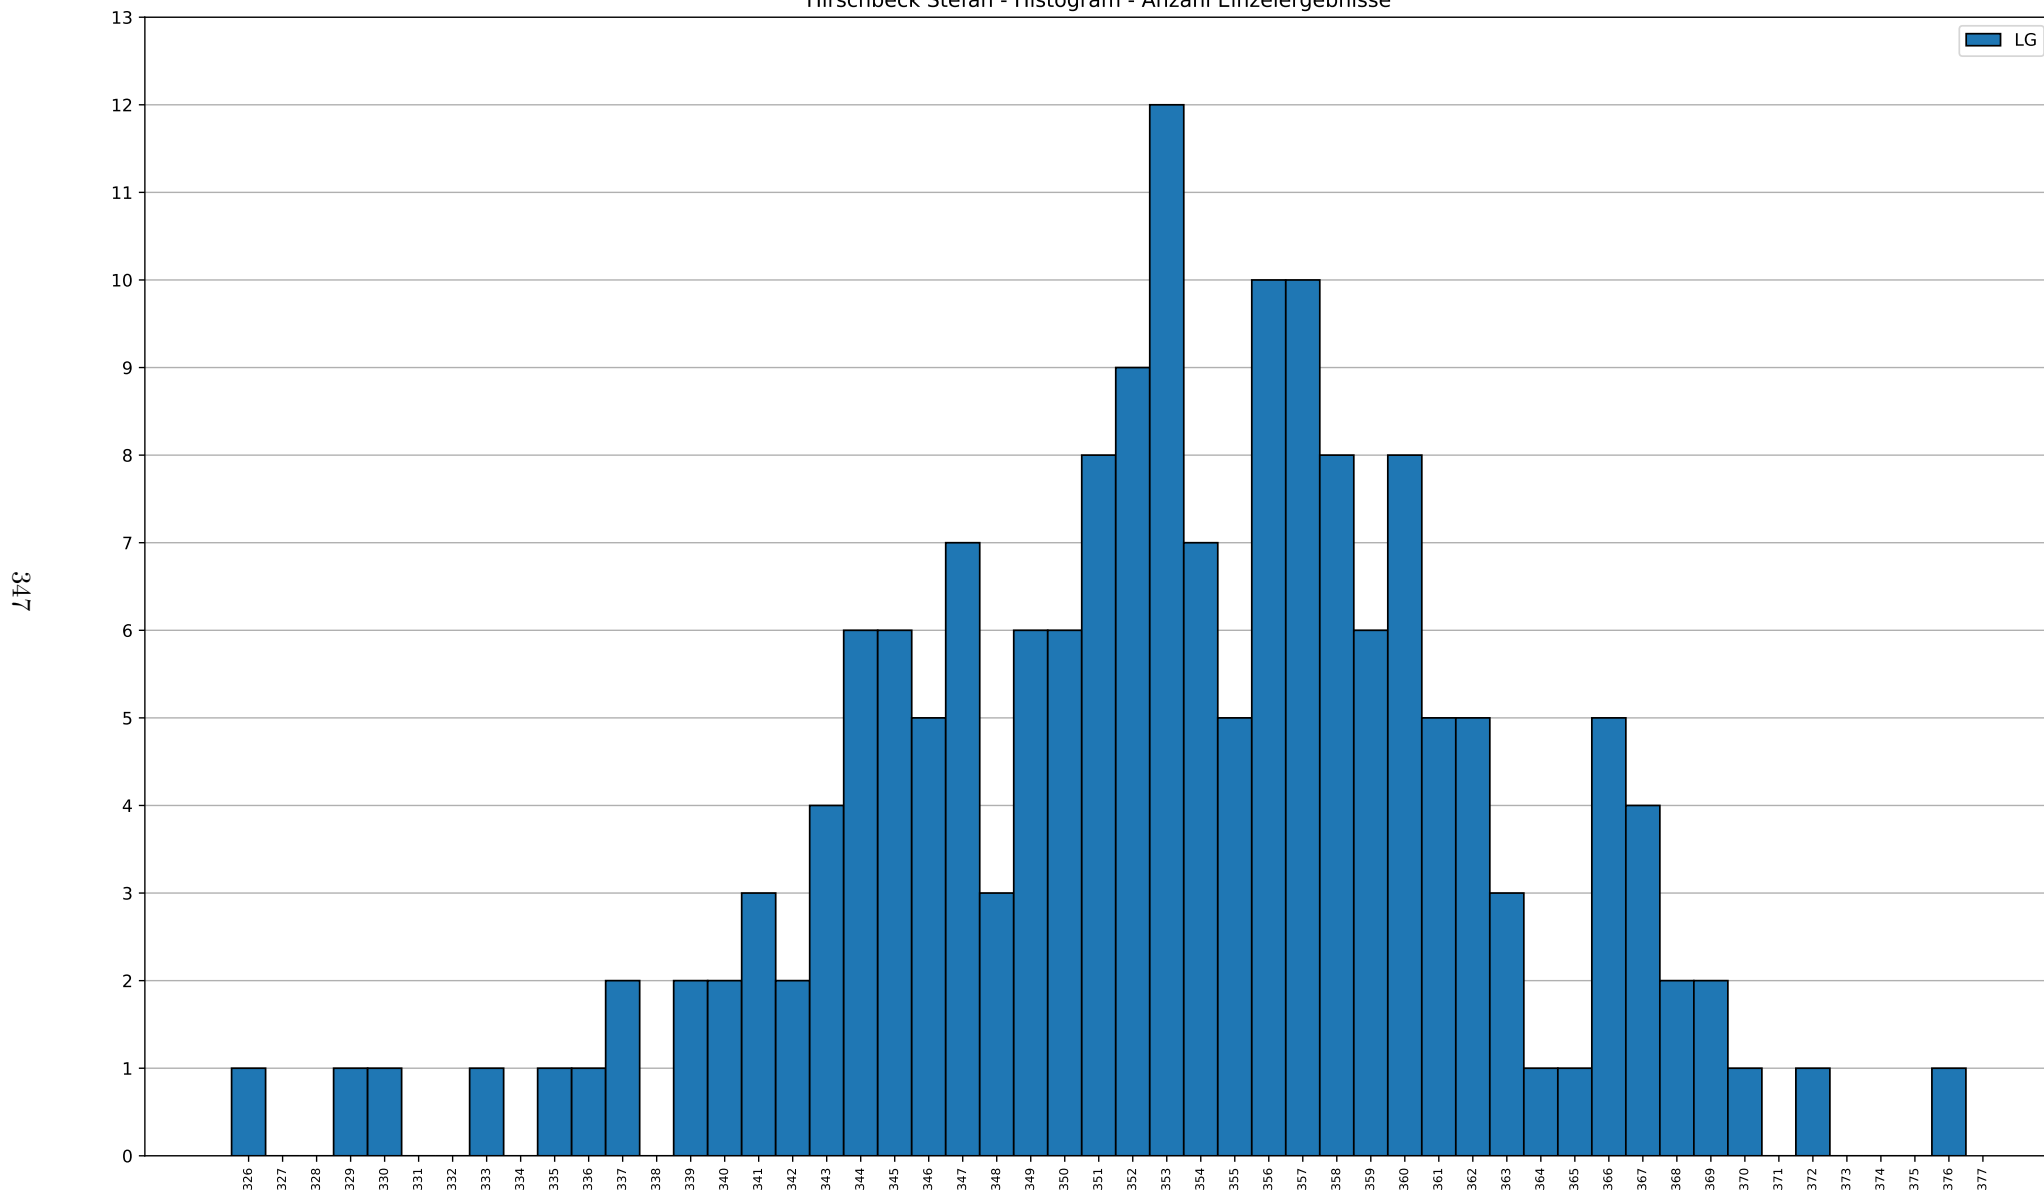

Saisonzusammenfassung	Ergebnis	Wettkampf	Mannschaft
	344	7	3
	358	8	3
	352	9	3
	358	10	3
	357	11	3
	345	12	3
	341	13	3
	353	14	3
2017, 3. Mannschaft: max 361, min 337			
Durchschnitt: 351.50, Median: 352.5, Abweichung: 6.6			
	352	1	3
	352	2	3
	359	3	3
	353	4	3
	345	5	3
	347	6	3
	343	7	3
	361	8	3
	337	9	3
	356	10	3
	348	11	3
	356	12	3
	353	13	3
	359	14	3
2018, 5. Mannschaft: max 370, min 350			
Durchschnitt: 360.67, Median: 362.0, Abweichung: 8.2			
	350	3	5
	370	6	5
	362	9	5
2019, 2. Mannschaft: max 349, min 347			
Durchschnitt: 348.00, Median: 348.0, Abweichung: 1.0			
	349	7	2
	347	10	2
2023, 2. Mannschaft: max 349, min 349			
Durchschnitt: 349.00, Median: 349.0, Abweichung: 0.0			
	349	8	2

Hirschbeck Stefan - Histogram - Anzahl Einzelergebnisse