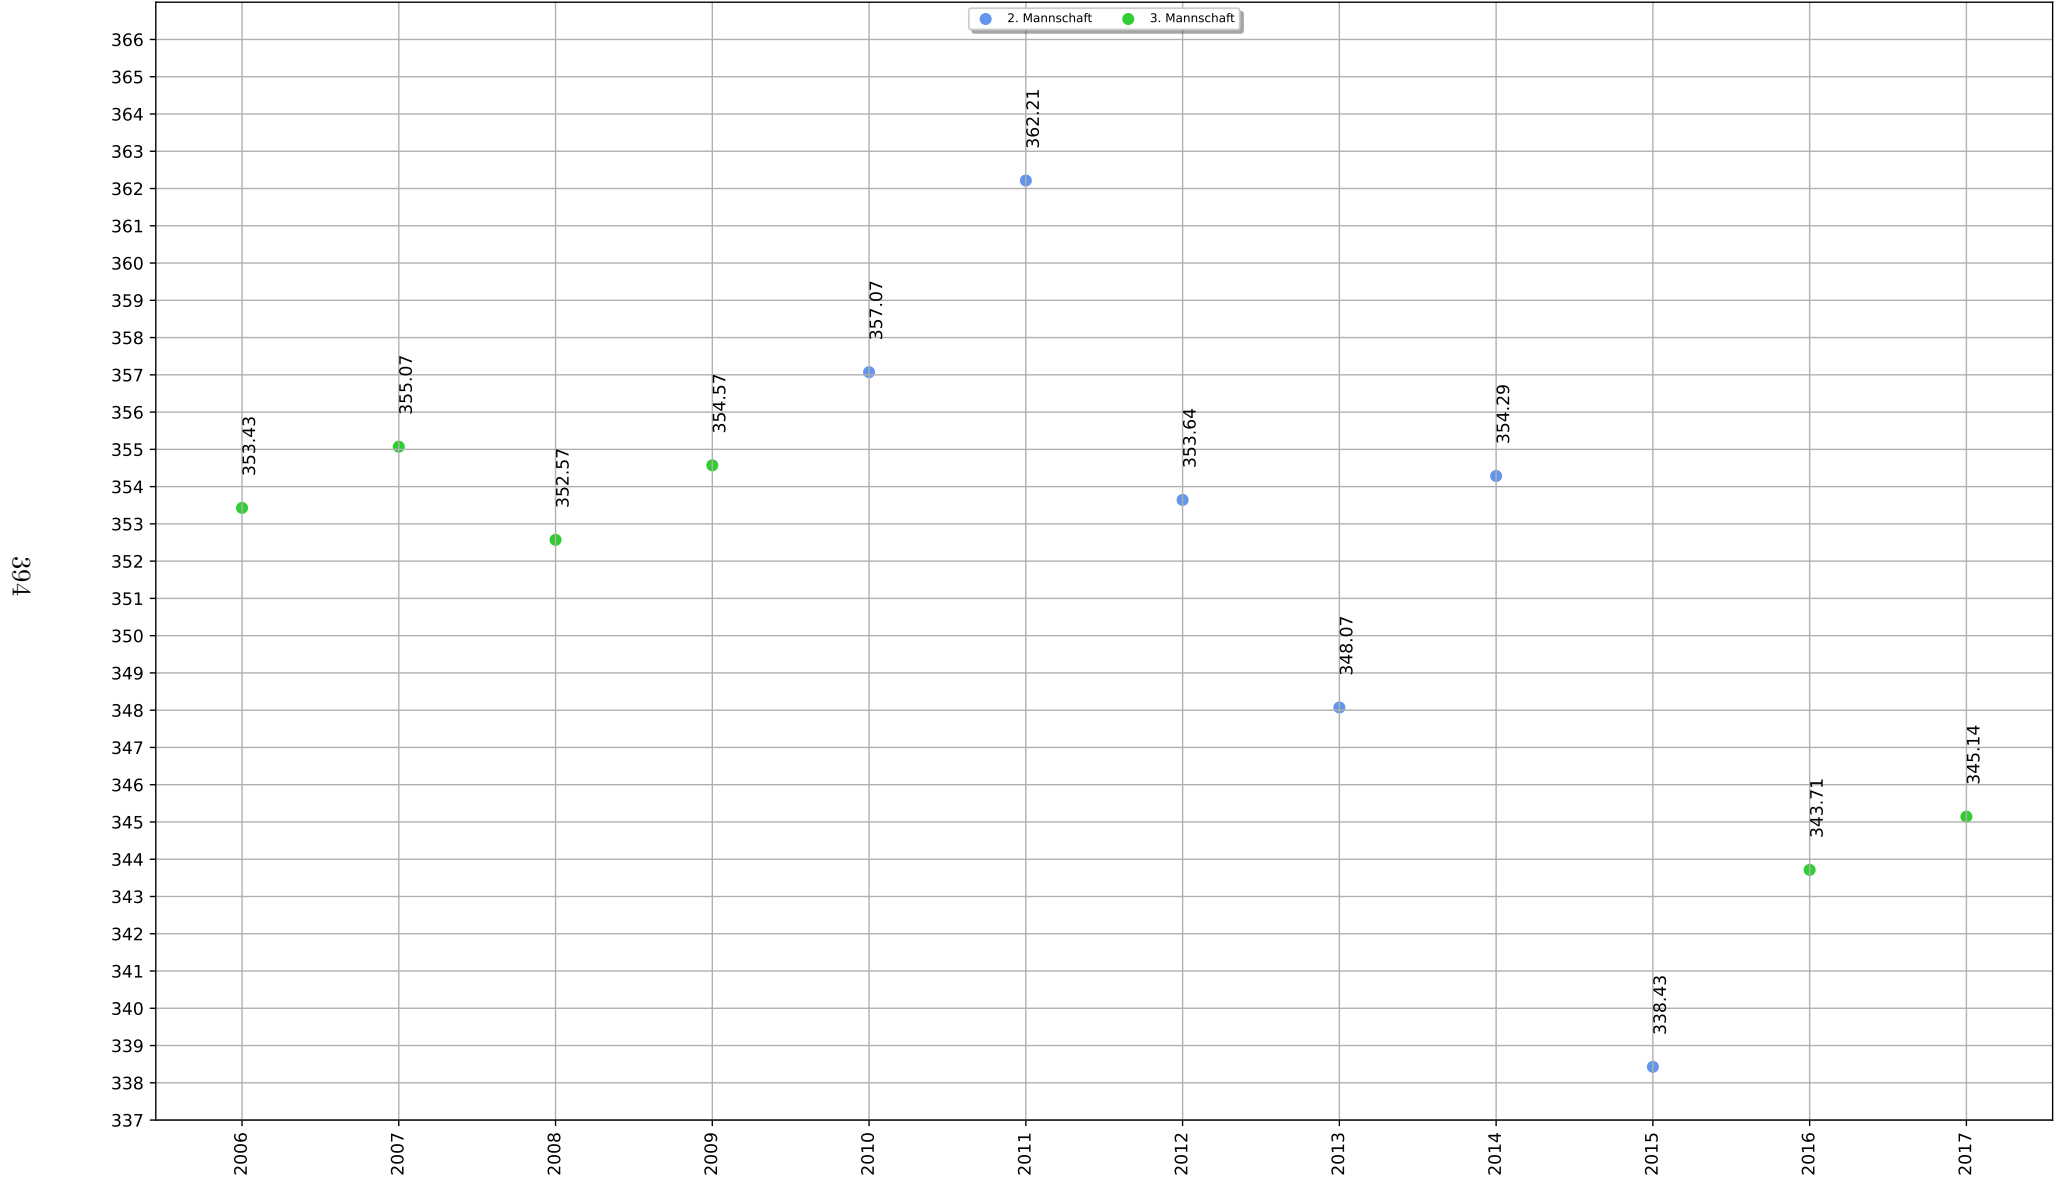

Kleinhans Julius - Saison Durchschnitt - LG