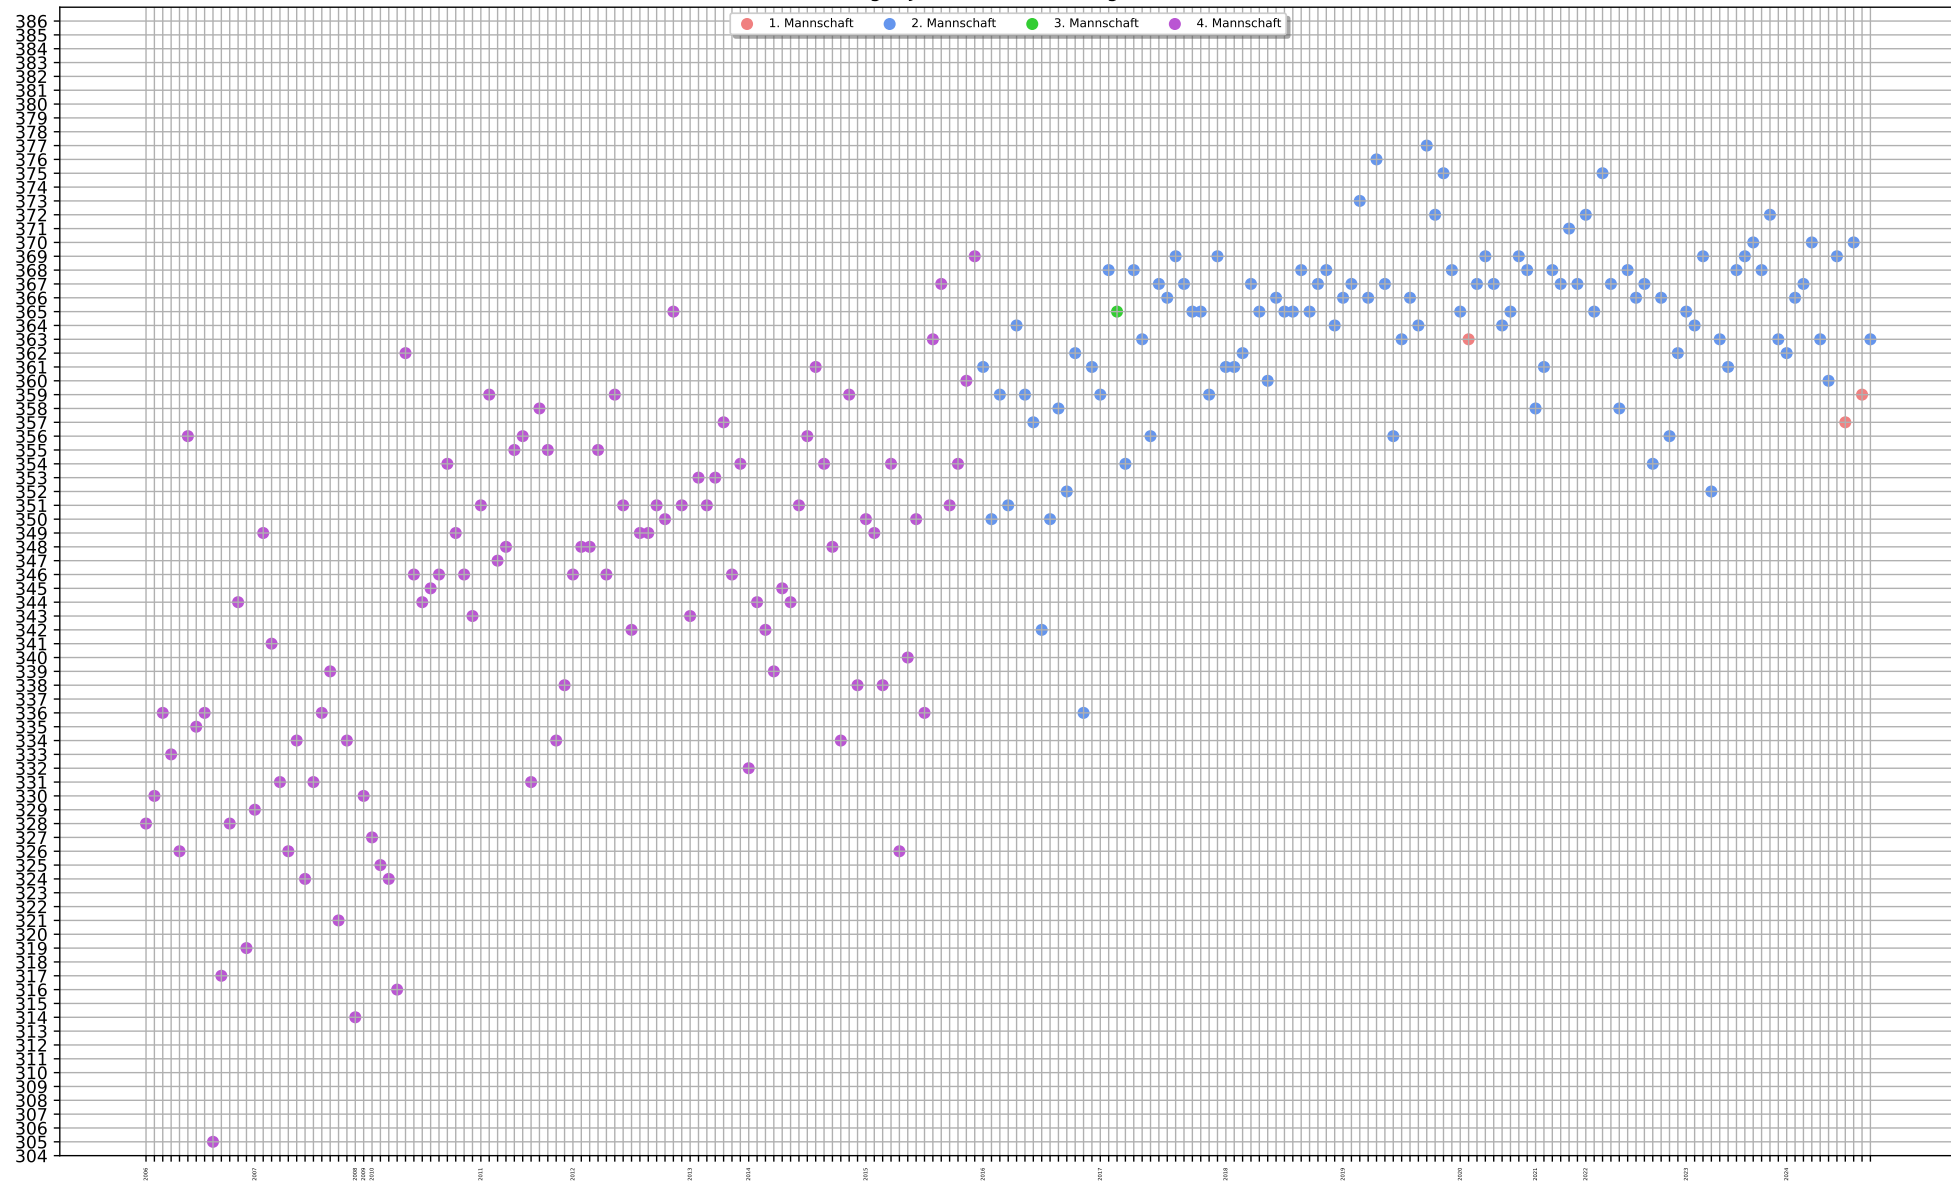

Hirschberger Johannes - Einzelergebnisse - LG