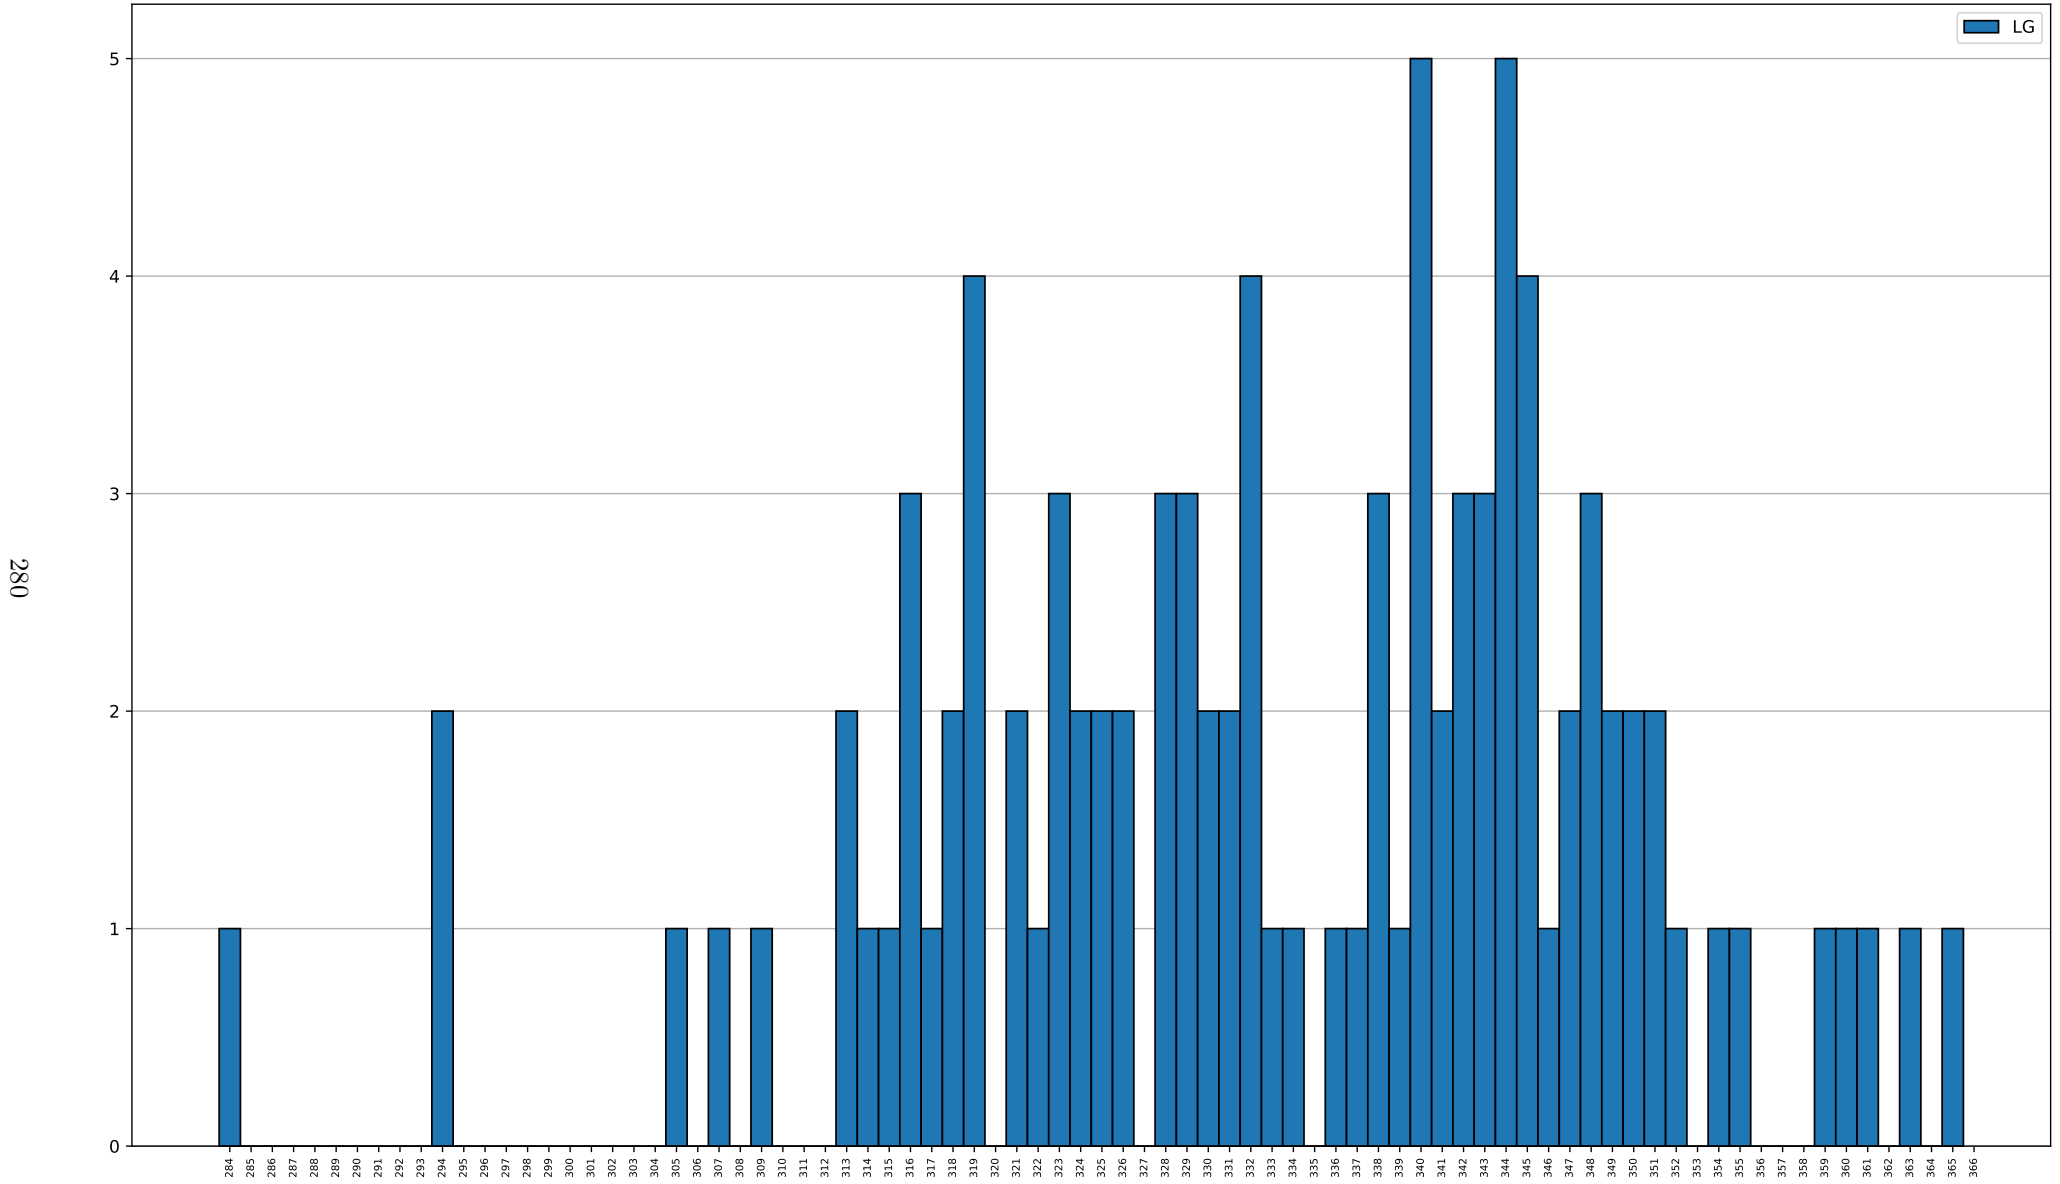

Saisonzusammenfassung	Ergebnis	Wettkampf	Mannschaft
	342	7	3
	351	8	3
	365	9	3
	338	10	3

Eltschkner Bianca - Histogram - Anzahl Einzelergebnisse