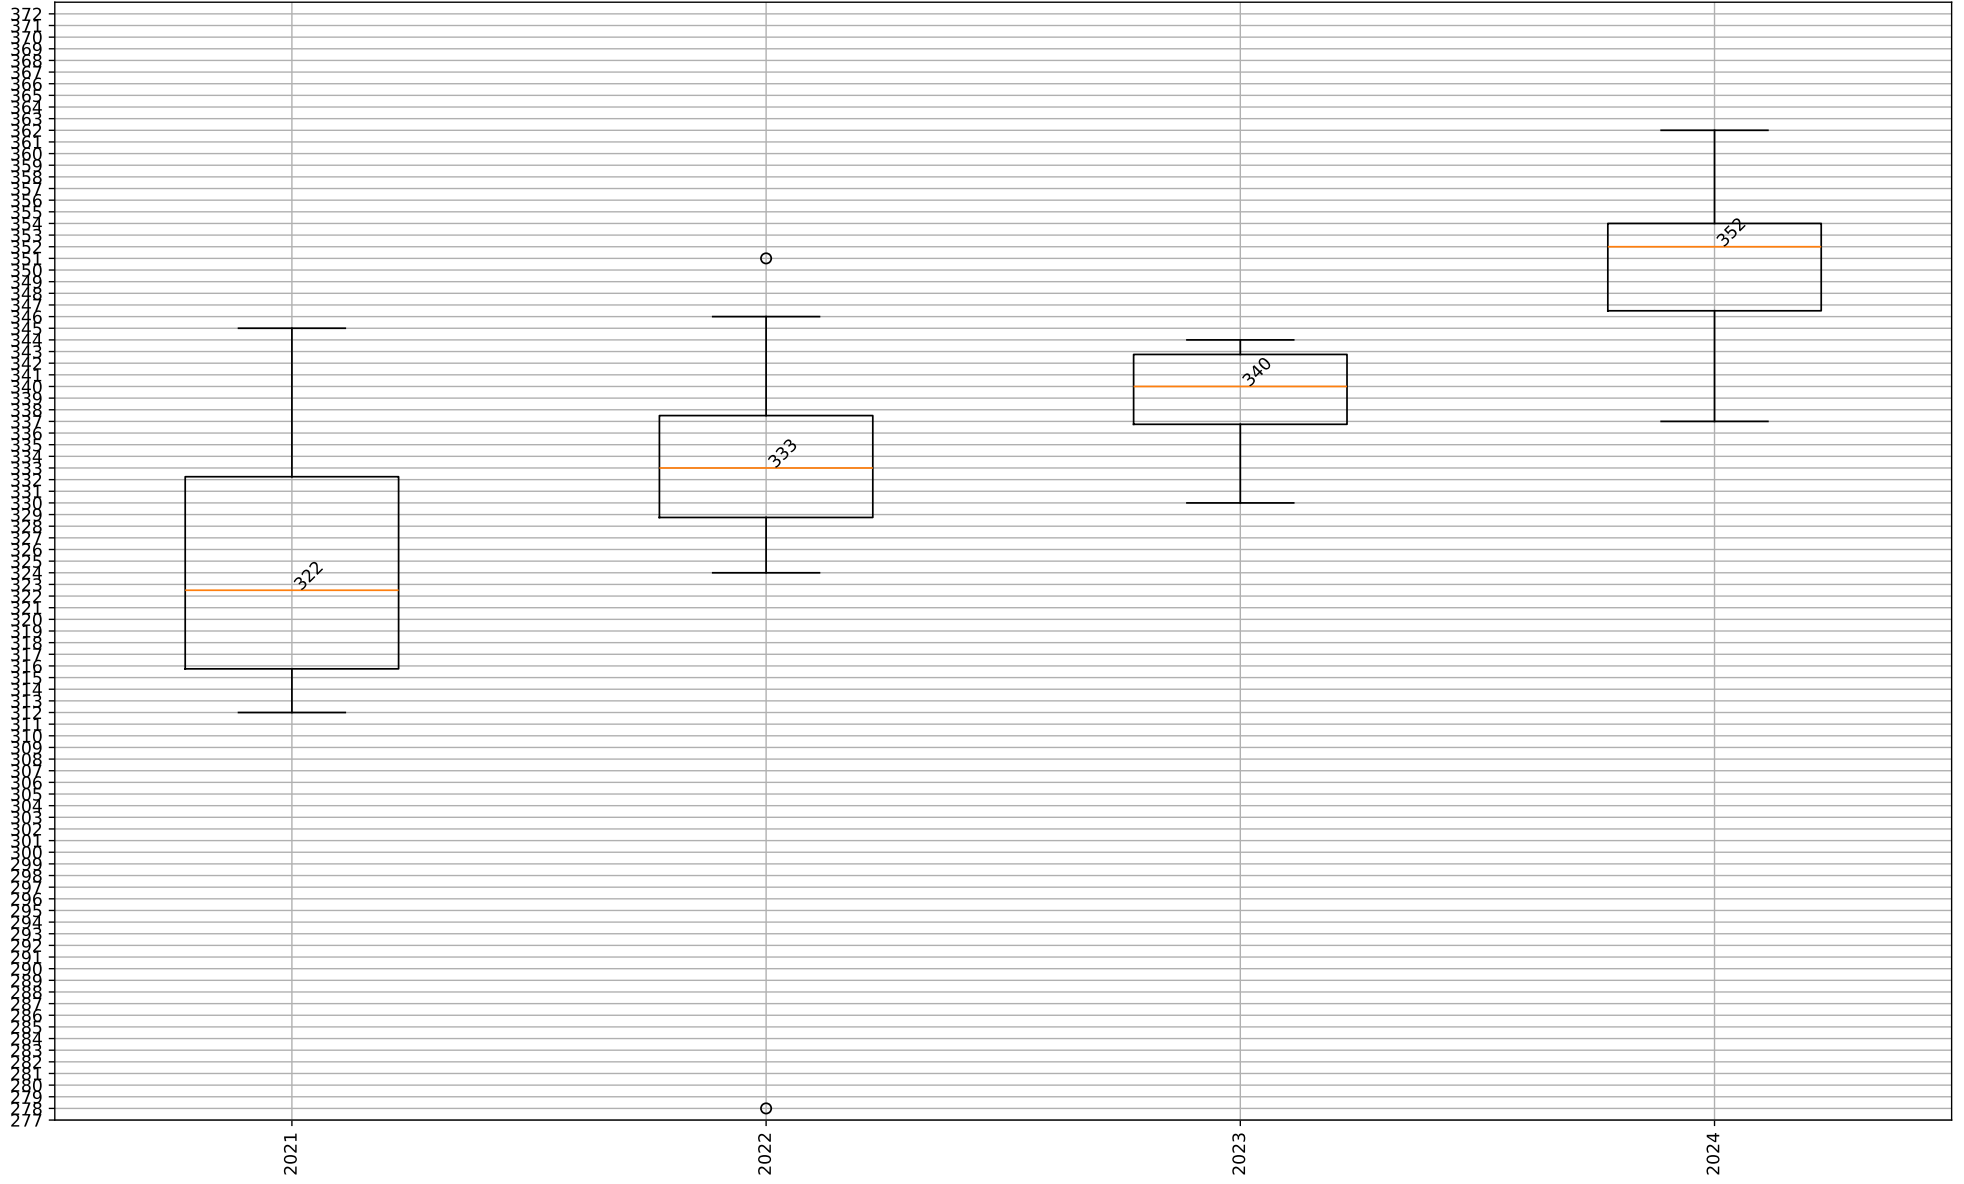

Waffenschmidt Maximilian - Saison Ergebnisse als Box Diagramm - LG