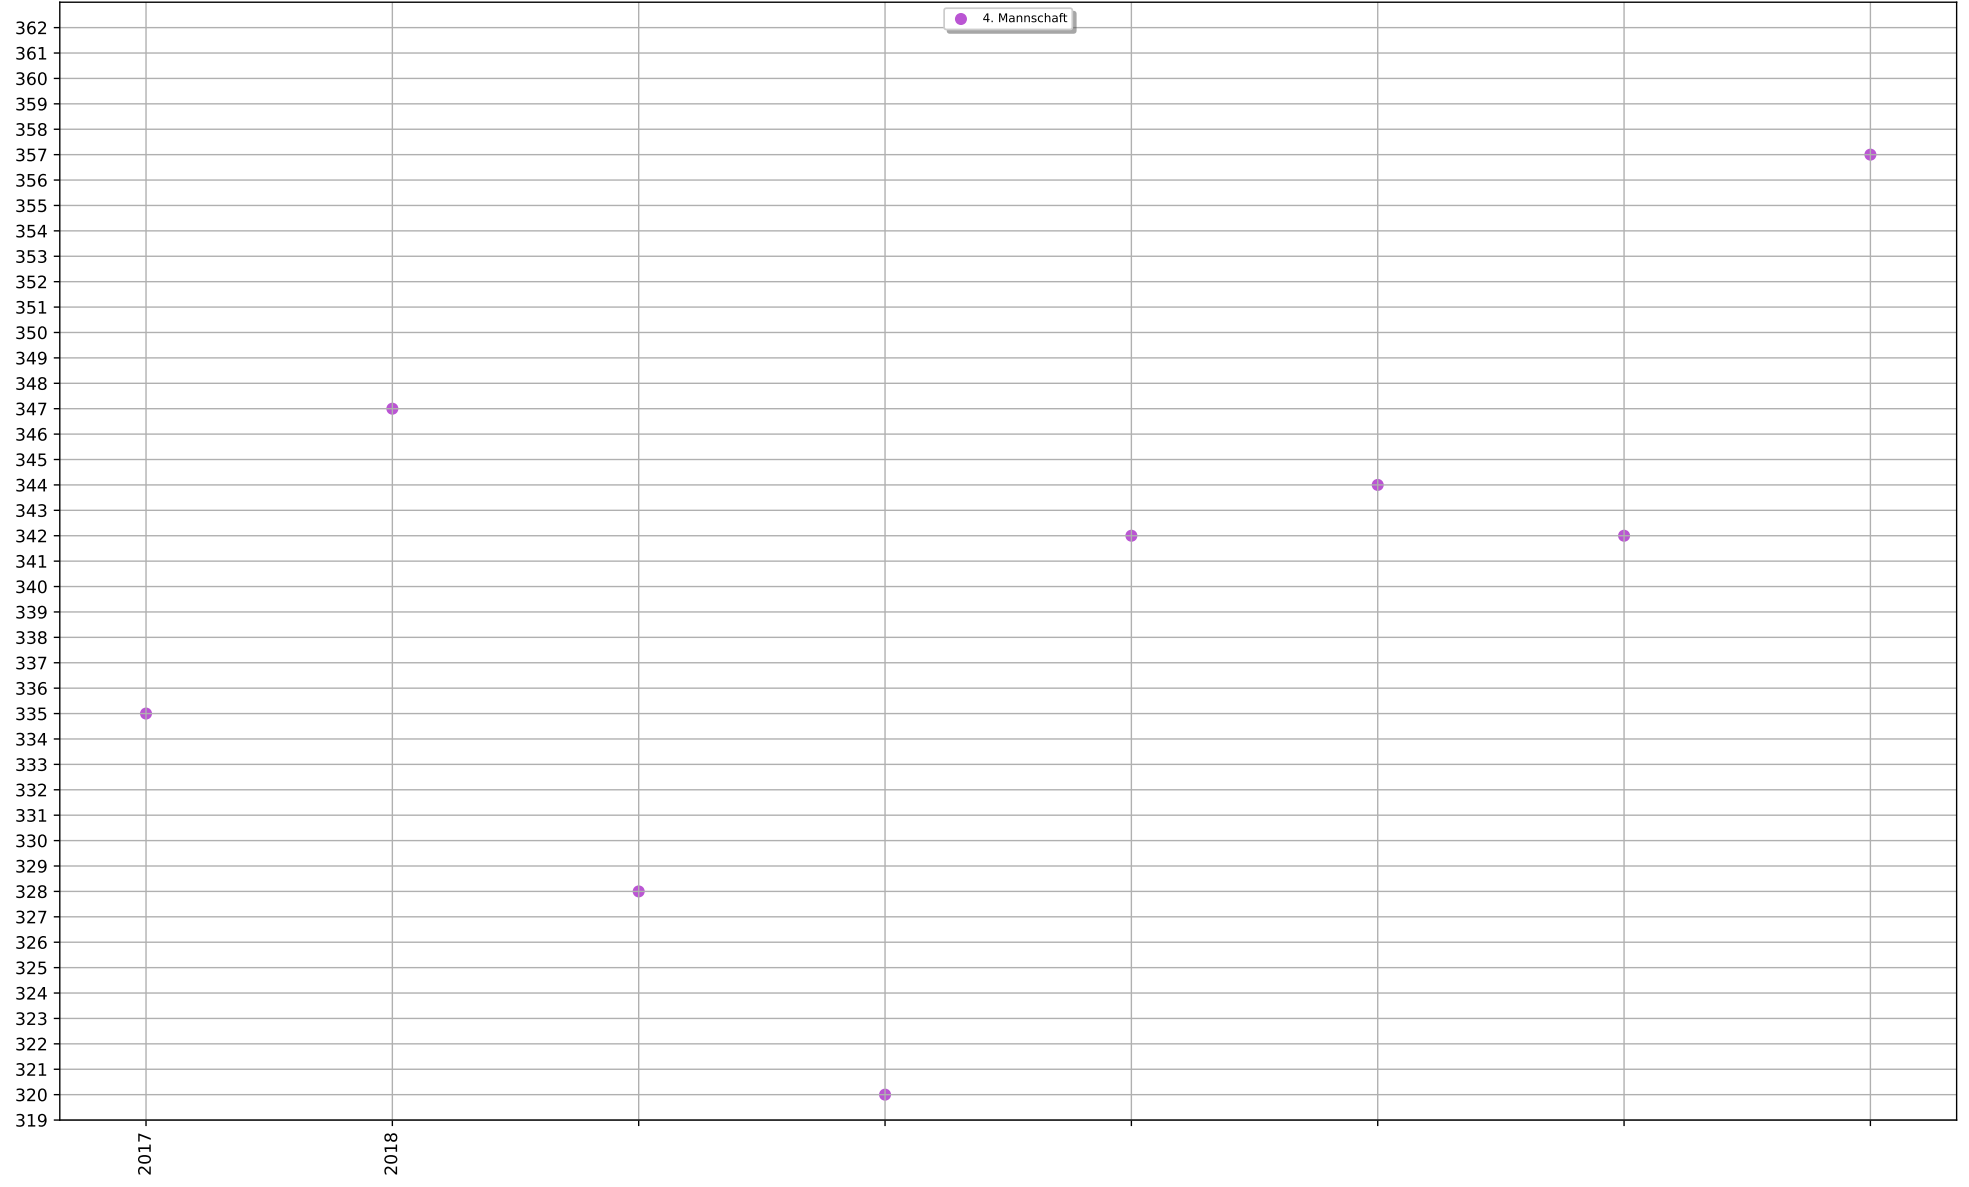

Neumeier Johannes - Einzelergebnisse - LG