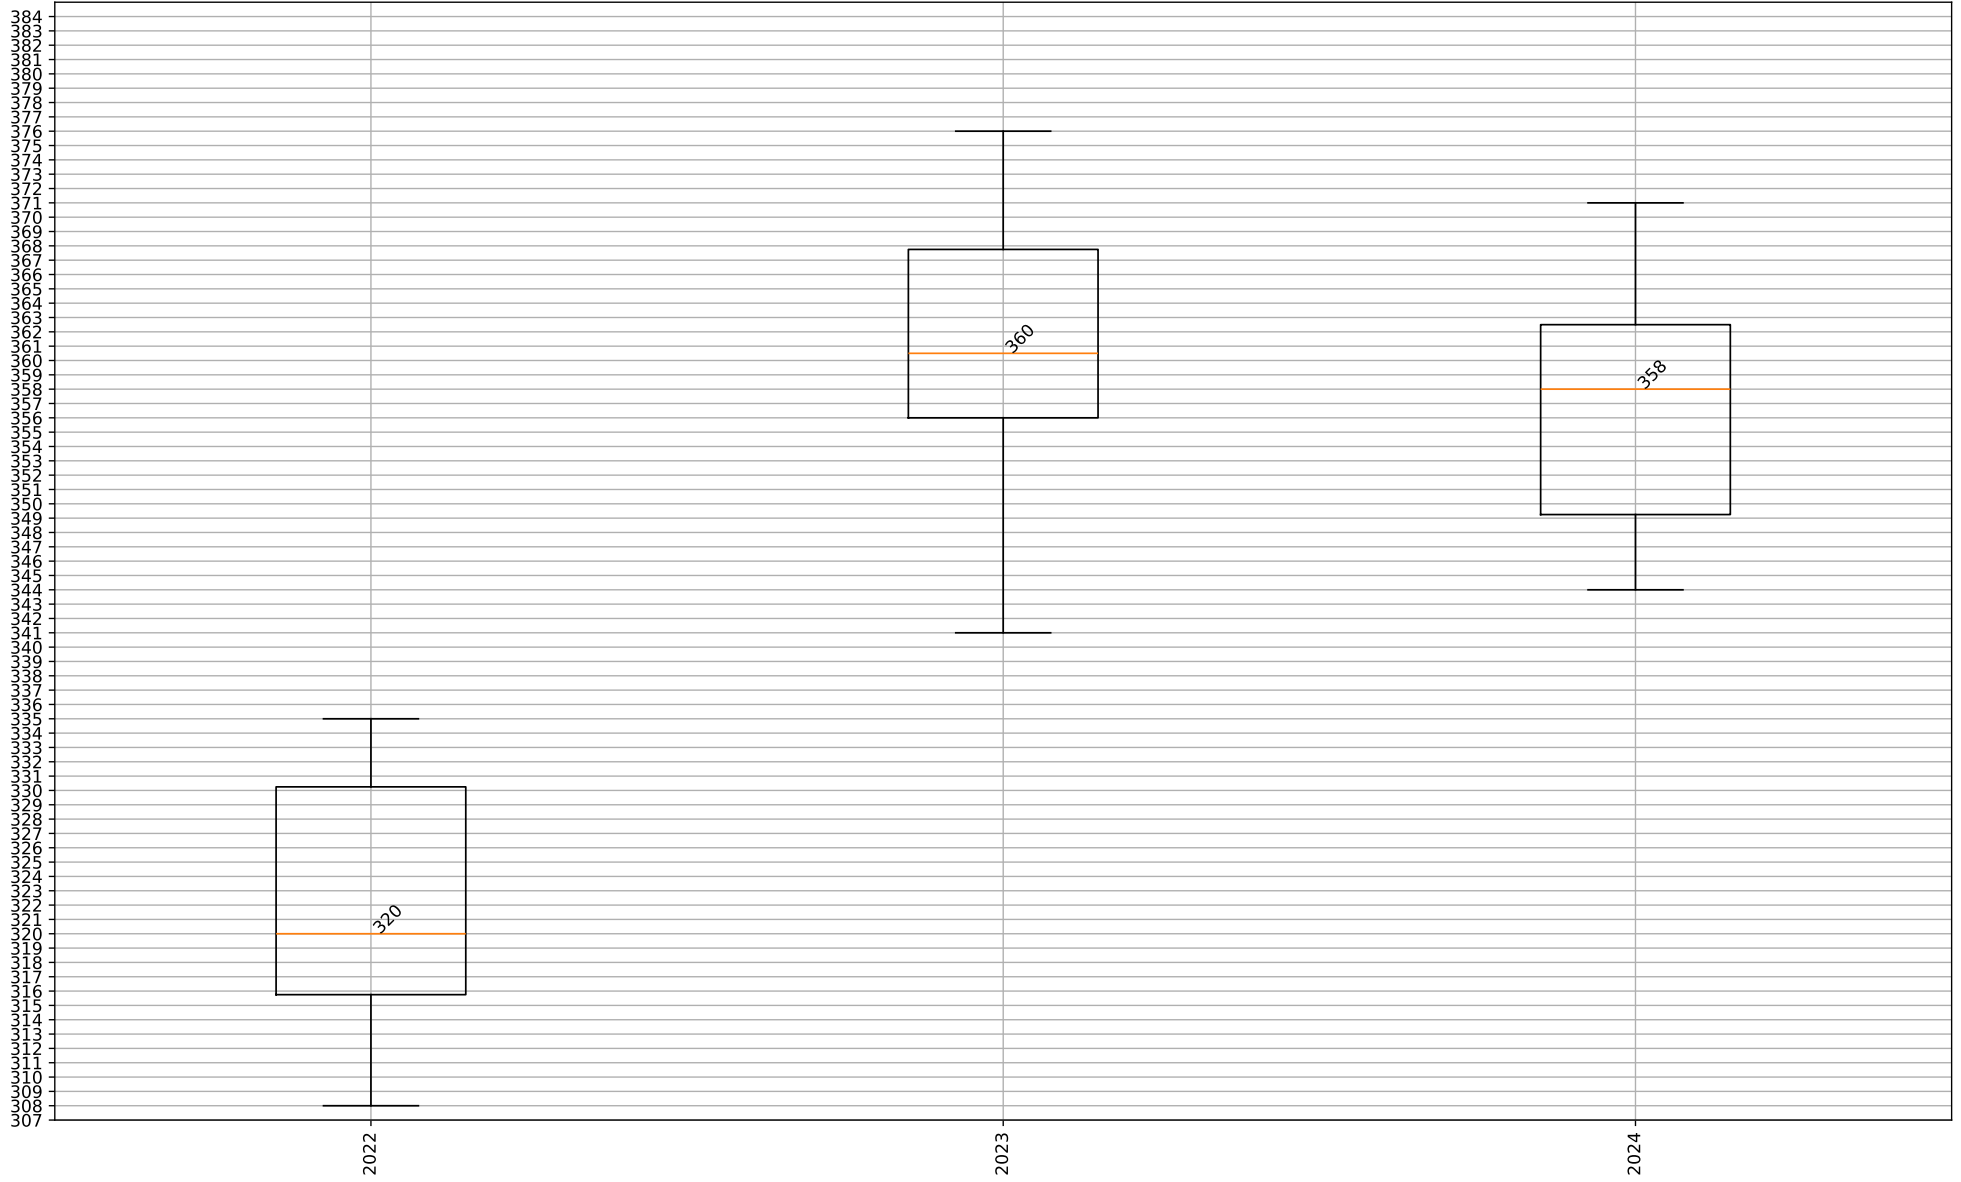

Waffenschmidt Tabea - Saison Ergebnisse als Box Diagramm - LG