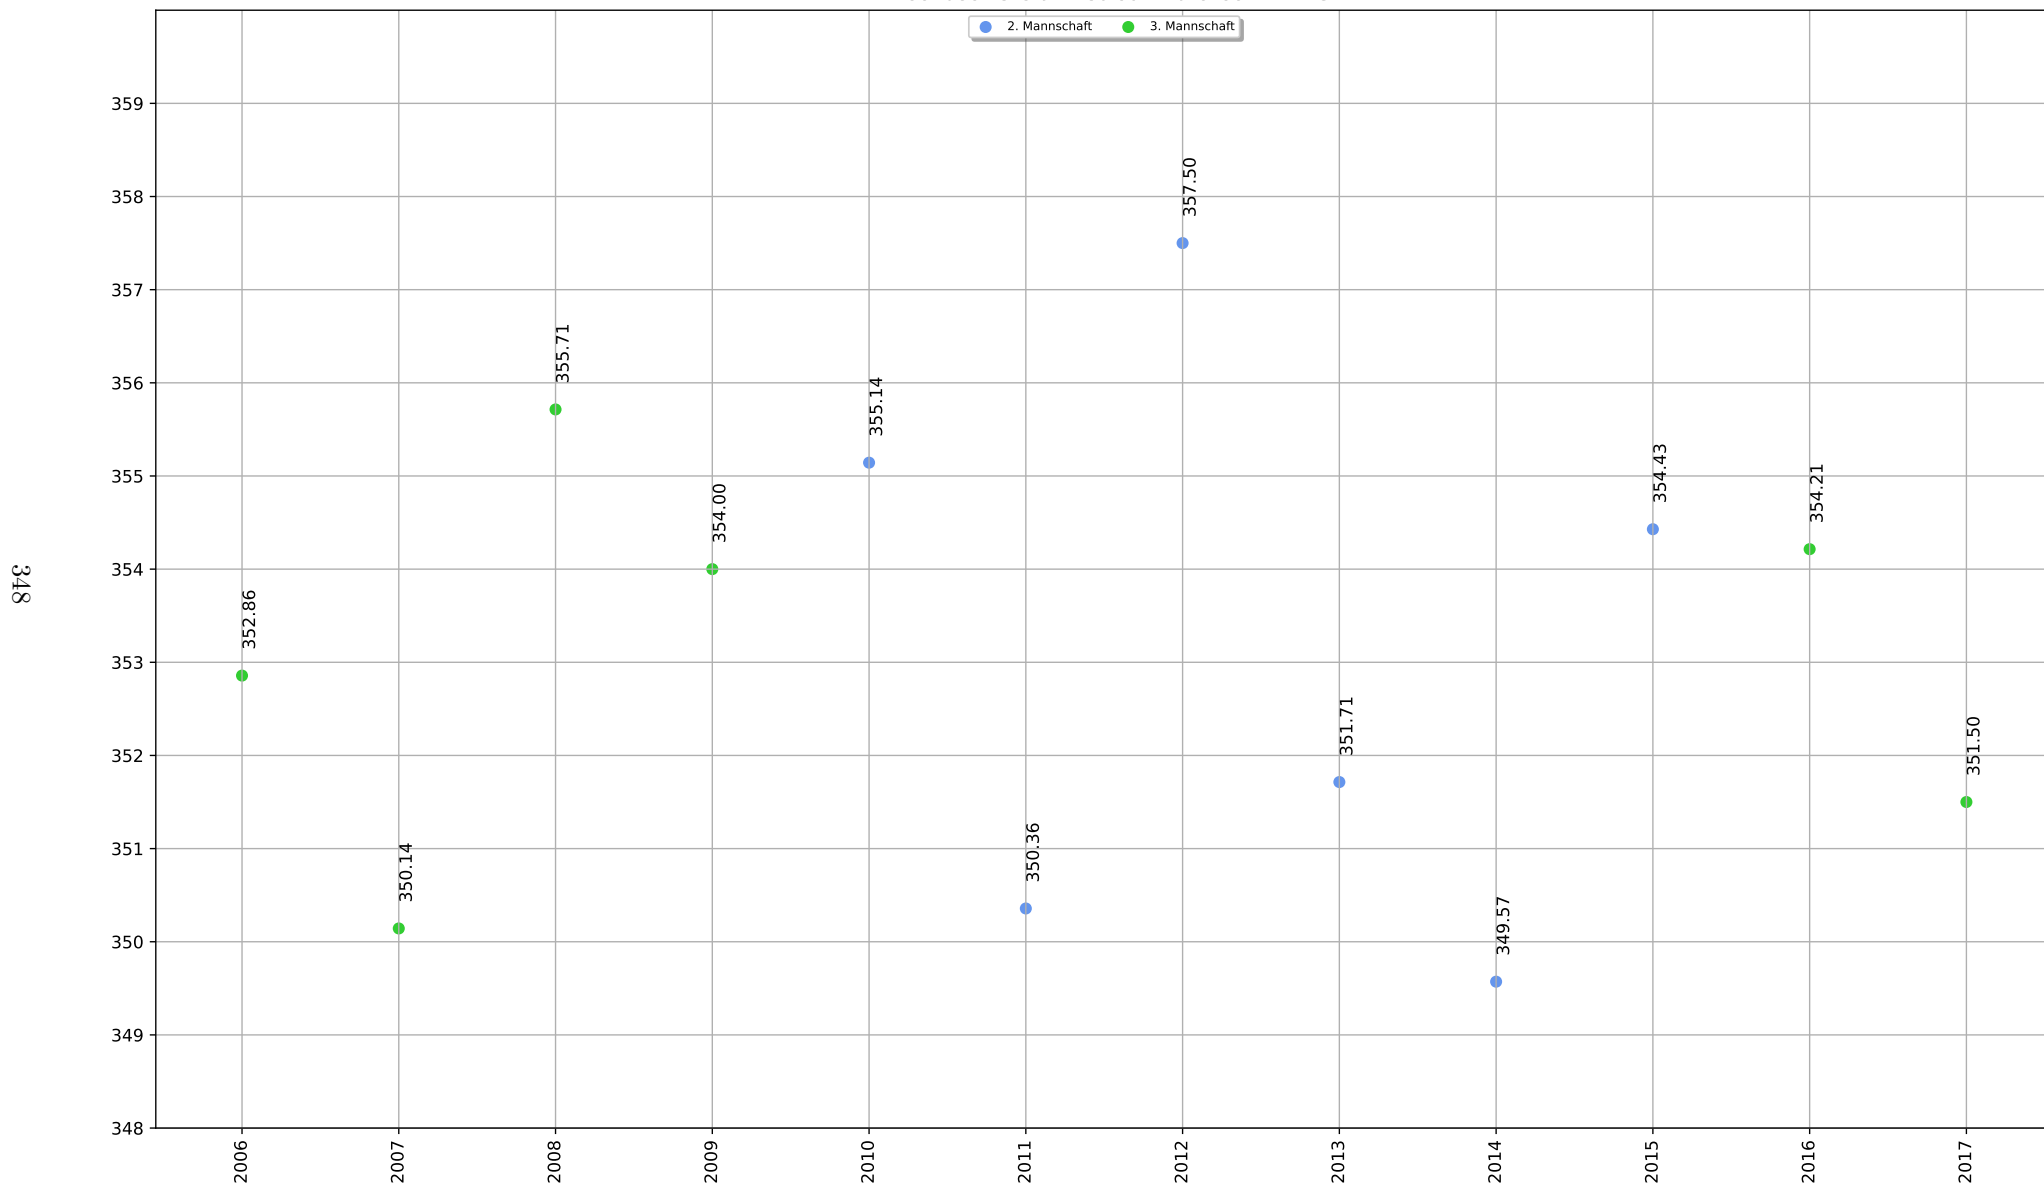

Hirschbeck Stefan - Saison Durchschnitt - LG