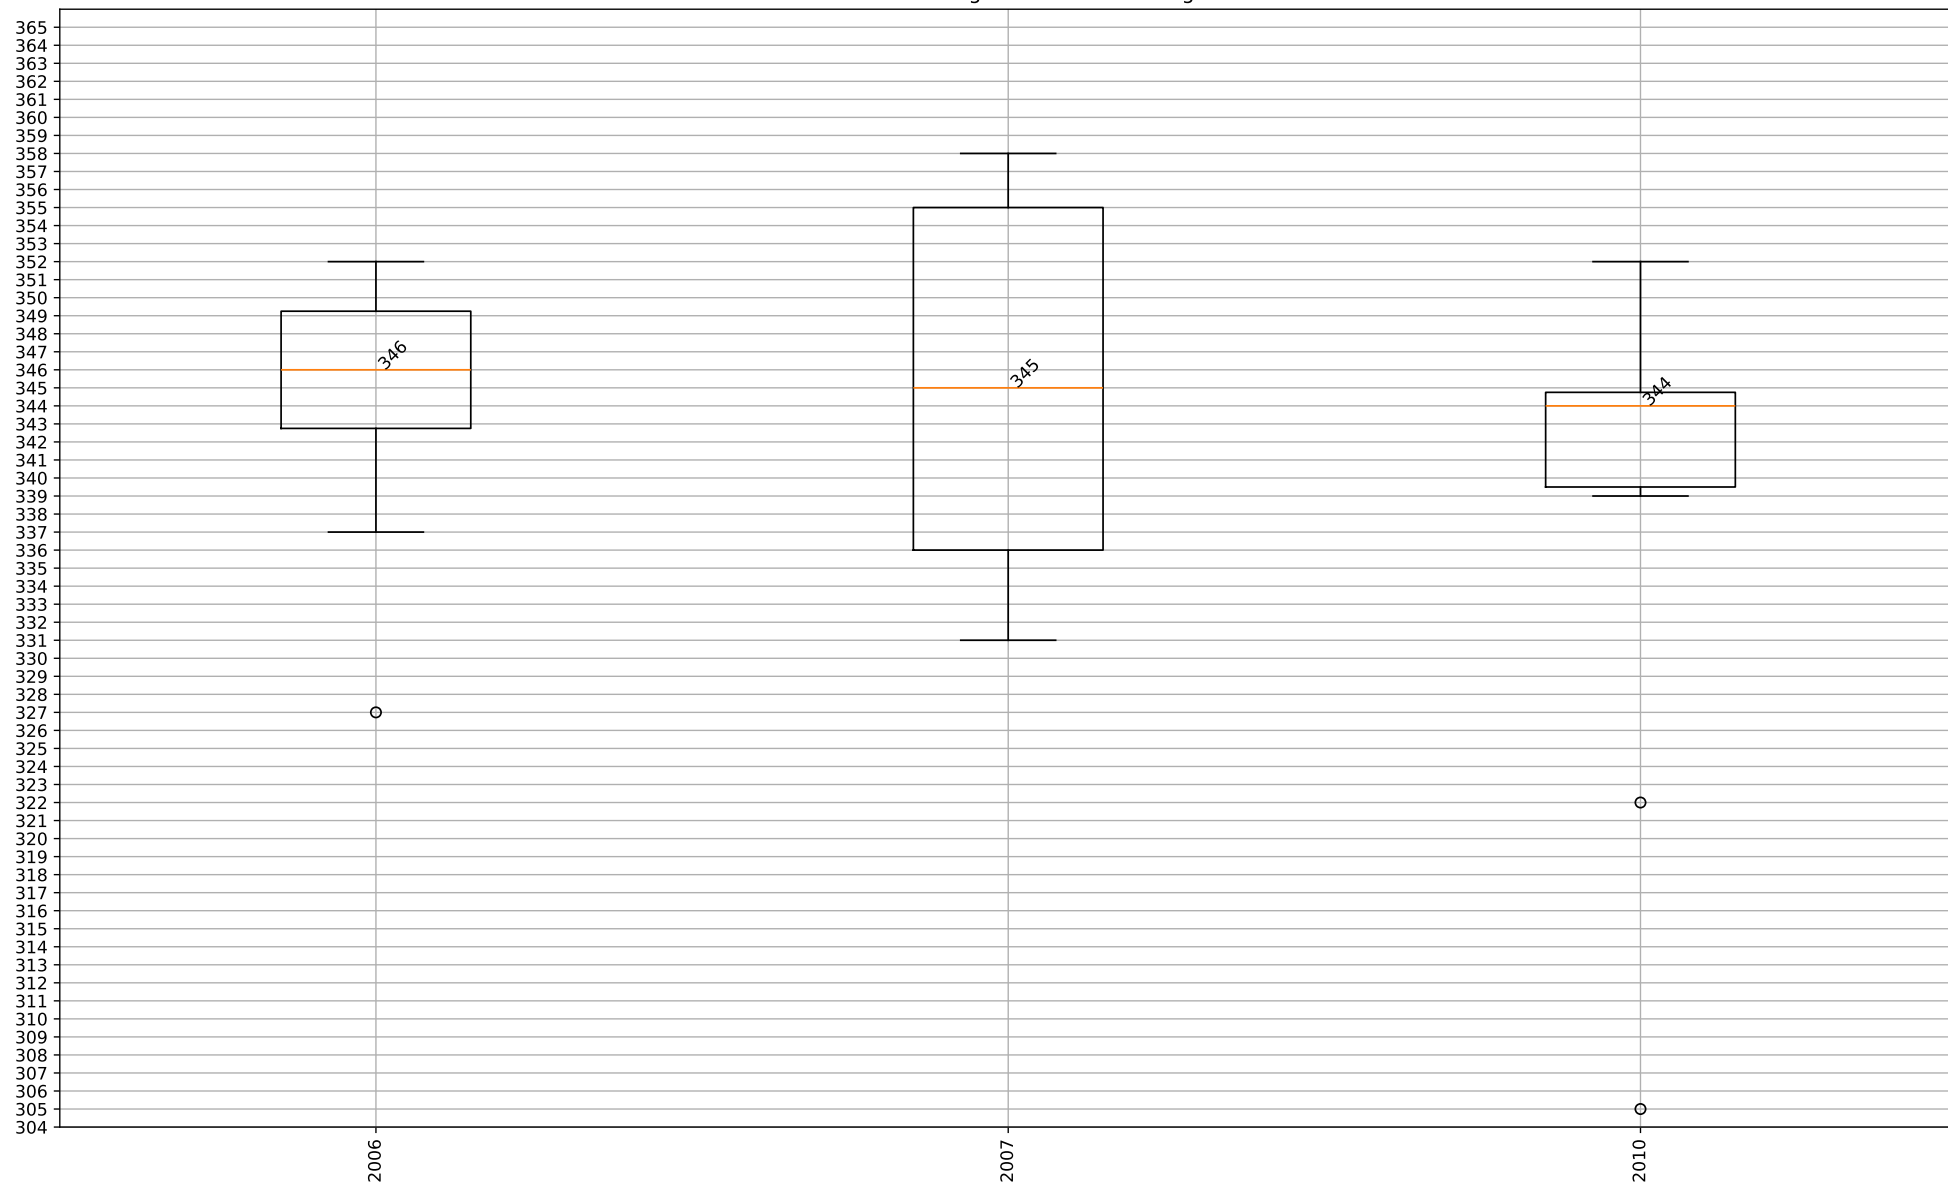

Guba Martina - Histogram - Anzahl Einzelergebnisse

Guba Martina - Saison Durchschnitt - LG

Guba Martina - Saison Ergebnisse als Box Diagramm - LG

Guba Martina - Einzelergebnisse - LG

2.23 Herzner Franz

LG: