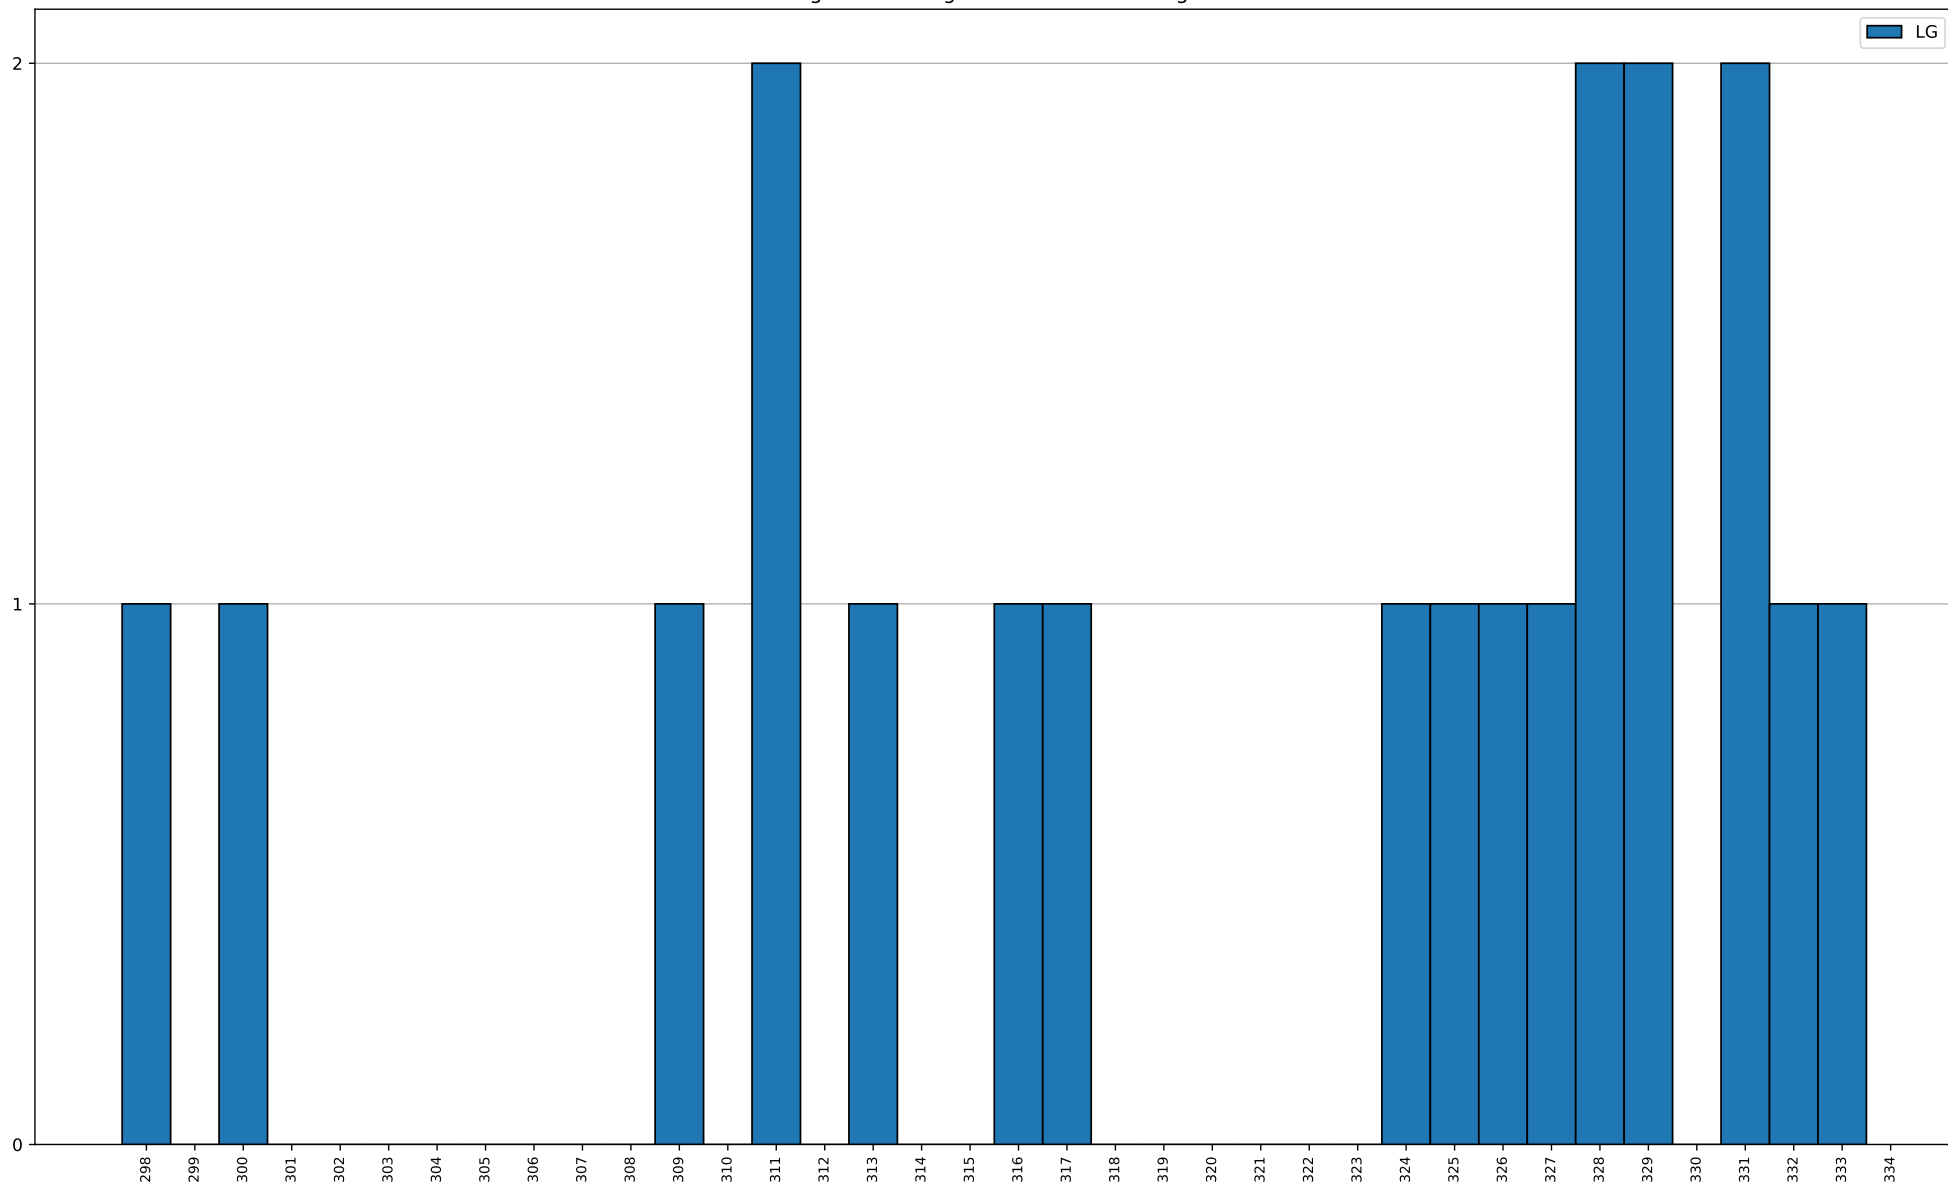

Saisonzusammenfassung	Ergebnis	Wettkampf	Mannschaft
Durchschnitt: 323.07, Median: 327.5, Abweichung: 9.7			
	329	1	4
	329	2	4
	326	3	4
	328	4	4
	327	5	4
	300	6	4
	331	7	4
	324	8	4
	309	9	4
	328	10	4
	332	11	4
	311	12	4
	316	13	4
	333	14	4
2020, 3. Mannschaft: max 325, min 298			
Durchschnitt: 311.50, Median: 311.5, Abweichung: 13.5			
	298	1	3
	325	2	3
2022, 3. Mannschaft: max 313, min 313			
Durchschnitt: 313.00, Median: 313.0, Abweichung: 0.0			
	313	14	3

Beck Siegfried - Histogram - Anzahl Einzelergebnisse