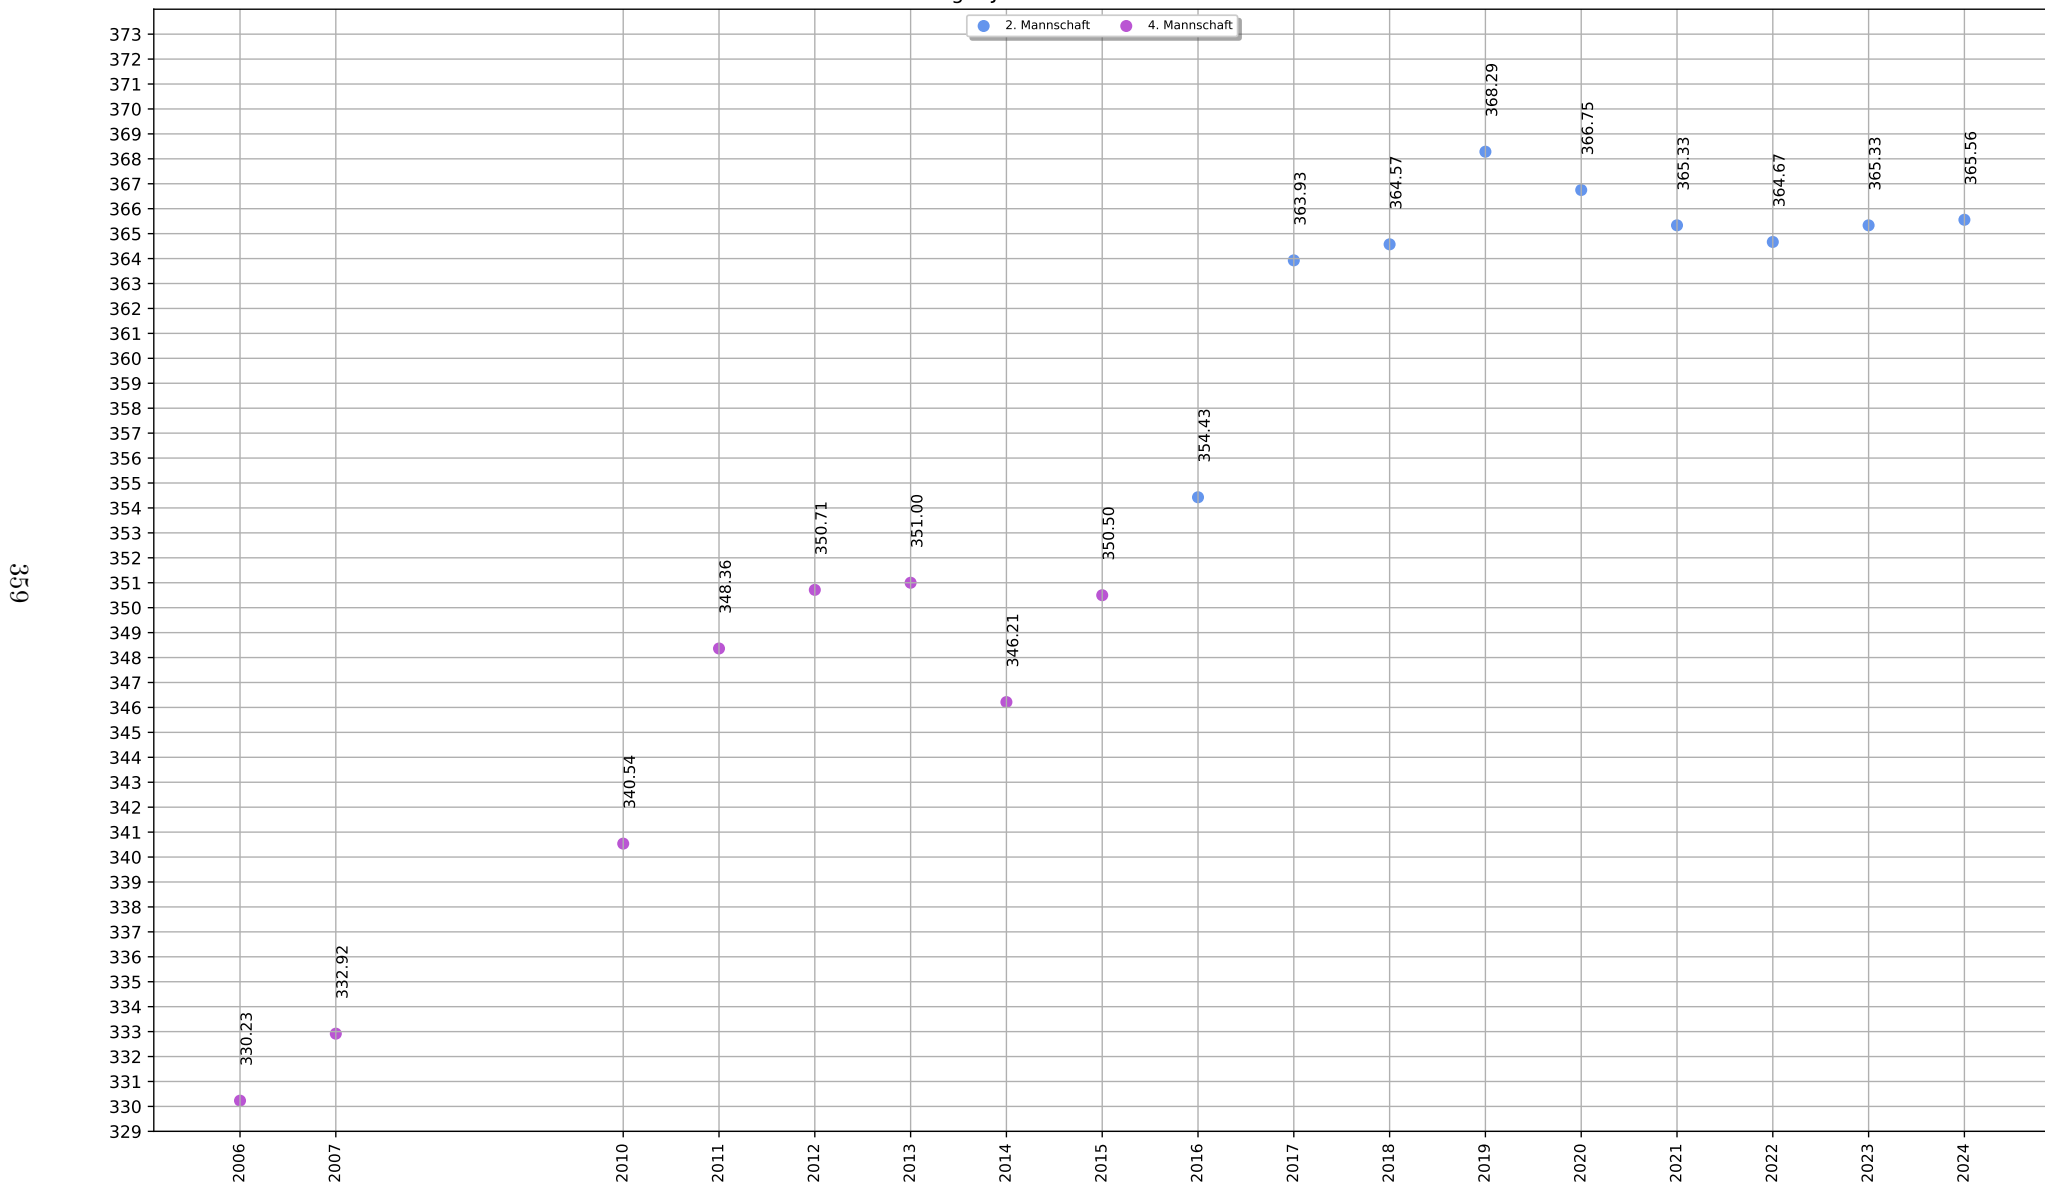

Hirschberger Johannes - Saison Durchschnitt - LG