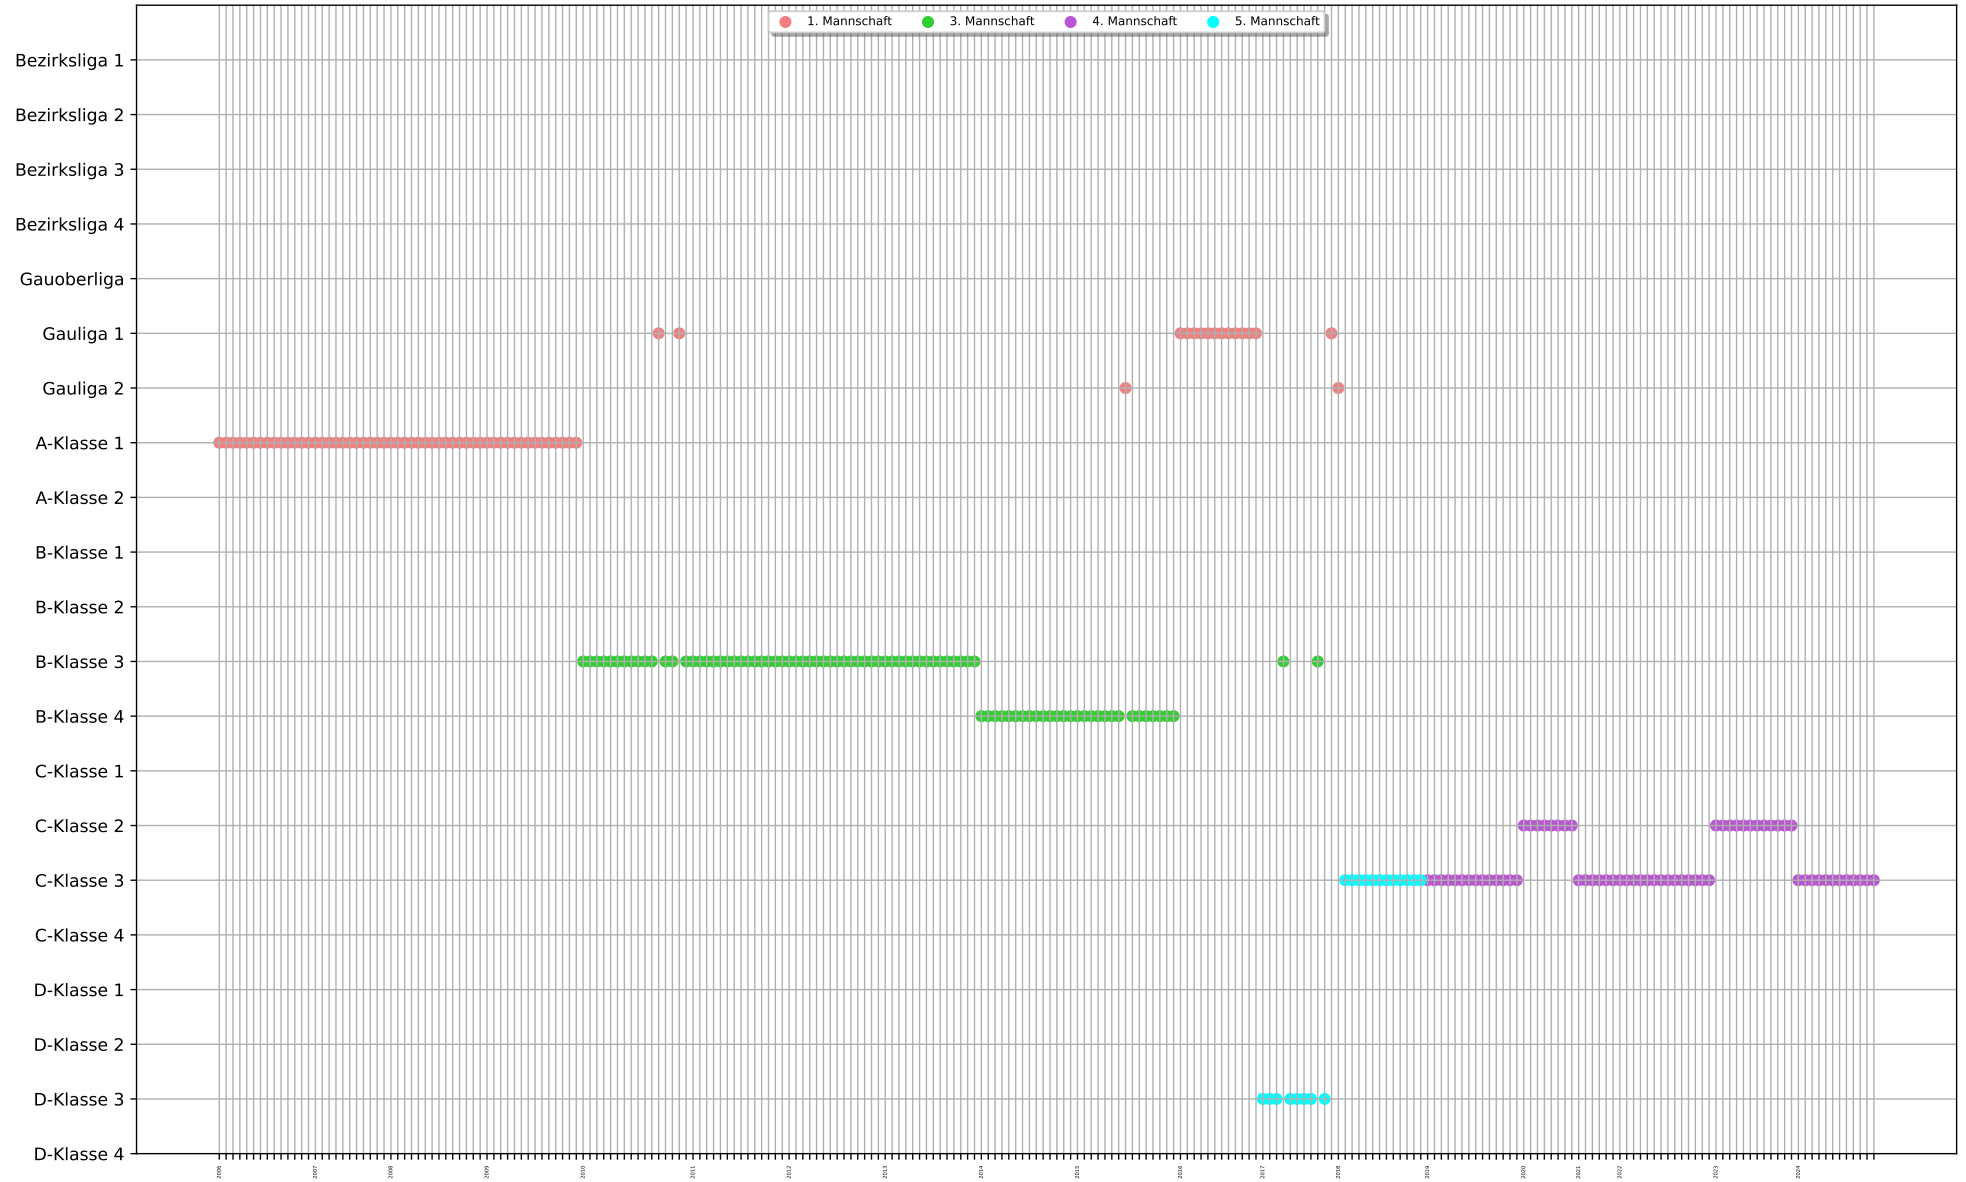

Kleinhans Kerstin - Ligabeteiligungen - LG

2.31 Koderer Martina

LG:

Bestes Einzelergebnis: 343 (2006 - 5. Wettkampf, 5. Mannschaft)

Schlechtestes Einzelergebnis: 293 (2007 - 5. Wettkampf, 5. Mannschaft)

Summe aller Wettkampfergebnisse: 6765 (38.)

Teilgenommene Wettkämpfe: 21 (38.) - 7 gewonnen, 0 Unentschieden, 14 verloren (Gesamt)
3 gewonnen, 0 Unentschieden, 8 verloren (Heim)
4 gewonnen, 0 Unentschieden, 6 verloren (Auswärts)

Saisonbeteiligungen: 3

2006 - Pos. 3/7, 2007 - Pos. 3/7, 2008 - Pos. 7/8

Ergebnisse arithmetischer Durchschnitt: 322.14 (41.)

Ergebnisse Median: 320 (45.)

Ergebnisse Standardabweichung: 12.3

Teamkollege	gemeinsame Wettkämpfe
Wörle Martina	21
Eltchkner Ramona	16
Tauflinger Josef	15
Hirschberger Thomas	11
Walter Michael	10
Daentler Michael	8
Adlkofer Josef	1
Hirschberger Johannes	1
Daentler Martina	1

Gegner	gesamt	gewonnen	verloren	unentschieden
Pfünz	3	1	2	0
Nassenfels	3	2	1	0
Hofstetten	2	1	1	0
Wolkertshofen	2	2	0	0
Hitzhofen	2	0	2	0
Rupertsbuch	2	0	2	0
Gammersfeld	2	0	2	0
Schönfeld	2	1	1	0
Meilenhofen-Zell	1	0	1	0
Dollstein	1	0	1	0
Schernfeld-Schönau	1	0	1	0

Saisonzusammenfassung	Ergebnis	Wettkampf	Mannschaft
2006, 5. Mannschaft: max 343, min 303 Durchschnitt: 326.88, Median: 329.5, Abweichung: 12.9	336	2	5
	311	3	5
	333	4	5
	343	5	5
	338	6	5
	303	8	5
	325	9	5
	326	11	5
2007, 5. Mannschaft: max 320, min 293 Durchschnitt: 310.67, Median: 319.0, Abweichung: 12.5	319	2	5

Fortsetzung auf nächster Seite