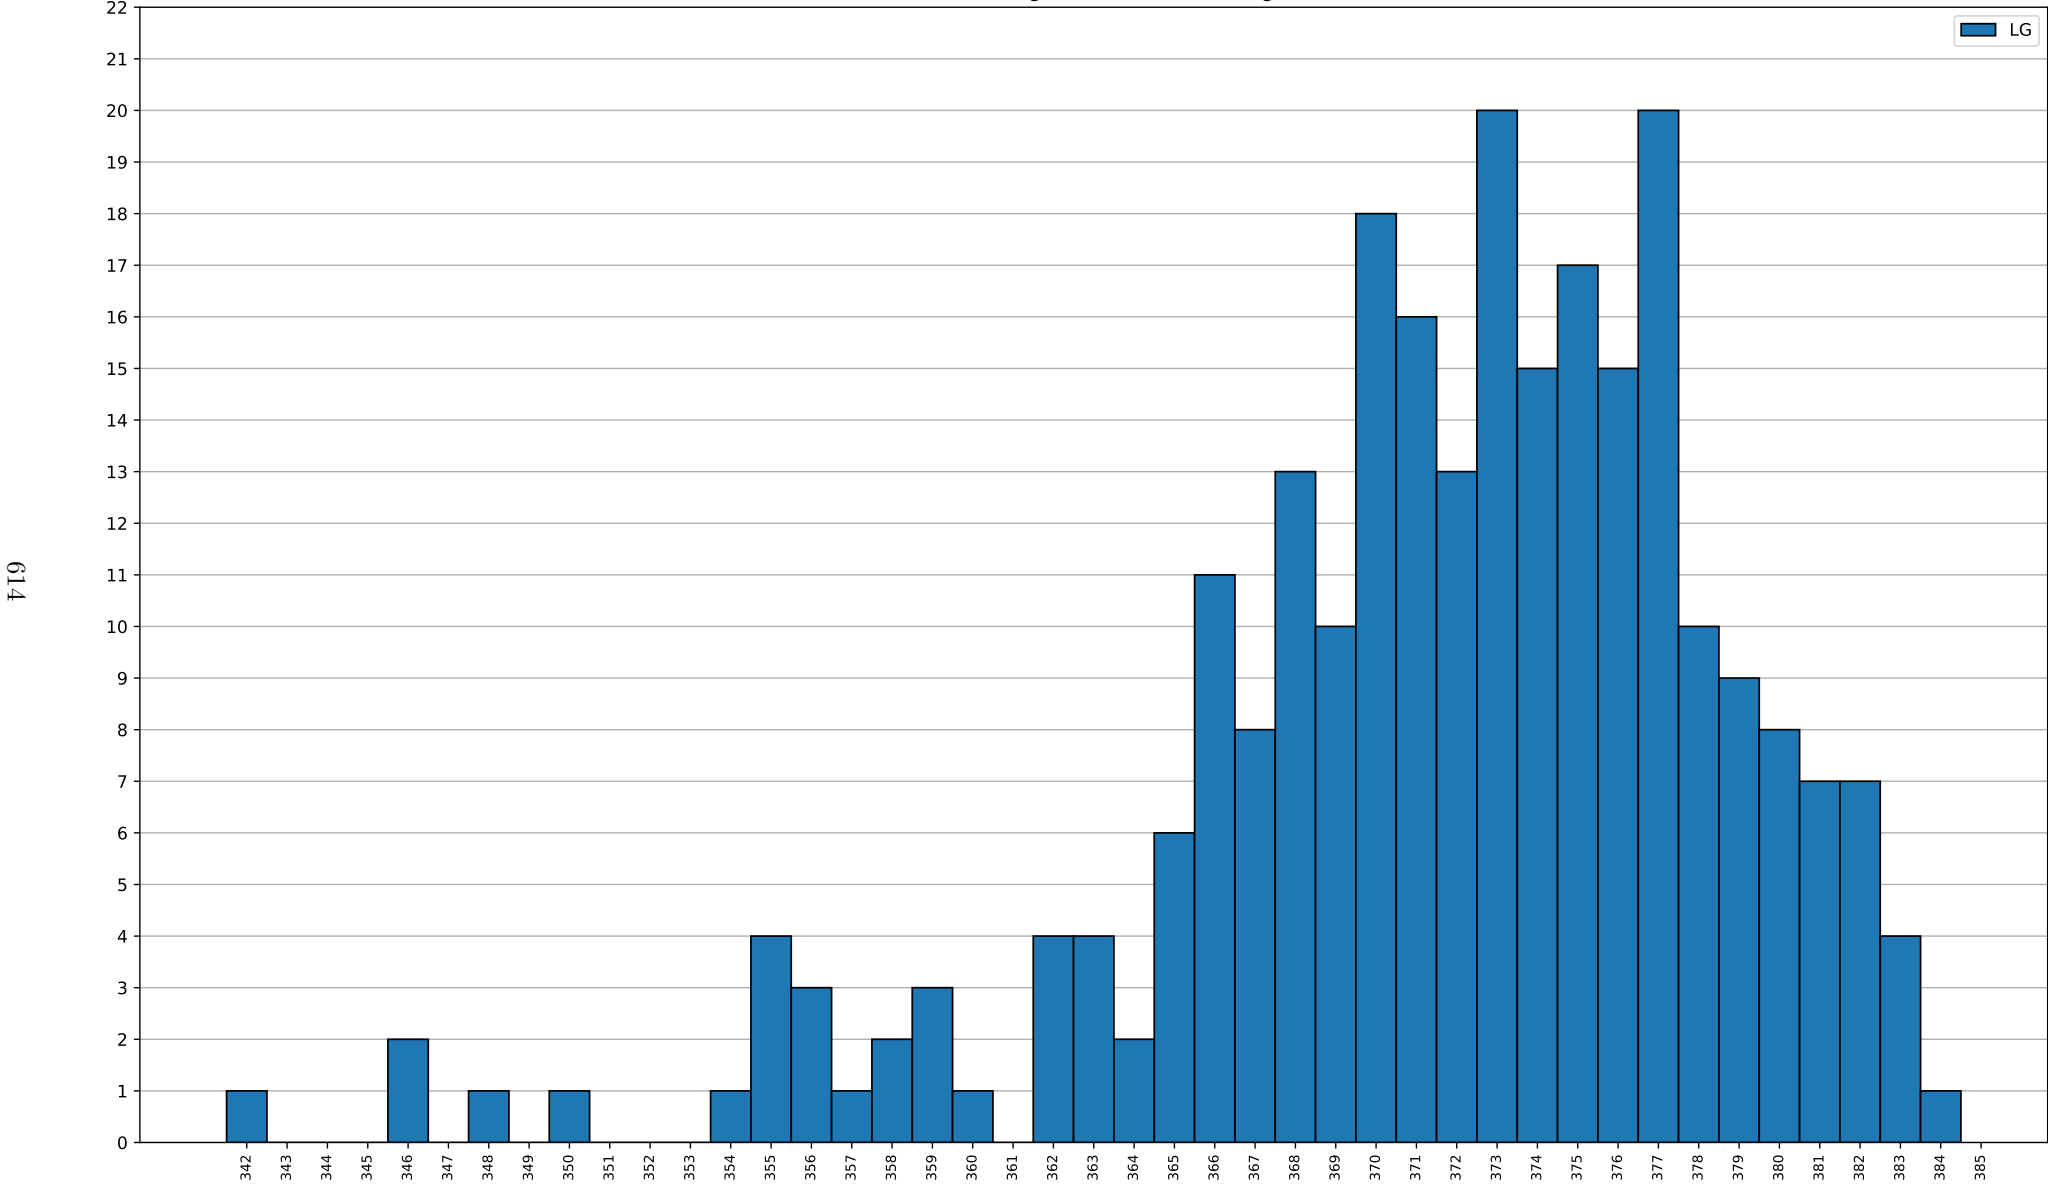

Saisonzusammenfassung	Ergebnis	Wettkampf	Mannschaft
	379	3	1
	377	4	1
	368	5	1
2022, 1. Mannschaft: max 380, min 366			
Durchschnitt: 372.50, Median: 372.5, Abweichung: 3.9			
	371	1	1
	380	2	1
	373	3	1
	366	4	1
	372	5	1
	372	6	1
	376	7	1
	366	8	1
	376	9	1
	373	10	1
	375	11	1
	370	12	1
2023, 1. Mannschaft: max 377, min 356			
Durchschnitt: 369.43, Median: 370.0, Abweichung: 5.0			
	369	1	1
	366	2	1
	368	3	1
	371	4	1
	356	5	1
	376	6	1
	368	7	1
	372	8	1
	377	9	1
	373	10	1
	367	11	1
	371	12	1
	366	13	1
	372	14	1
2024, 1. Mannschaft: max 382, min 359			
Durchschnitt: 370.93, Median: 372.5, Abweichung: 6.1			
	377	1	1
	366	2	1
	382	3	1
	369	4	1
	374	5	1
	359	6	1
	373	7	1
	367	8	1
	374	9	1
	377	10	1
	375	11	1
	372	12	1
	365	13	1
	363	14	1

Wörle Franz - Histogram - Anzahl Einzelergebnisse