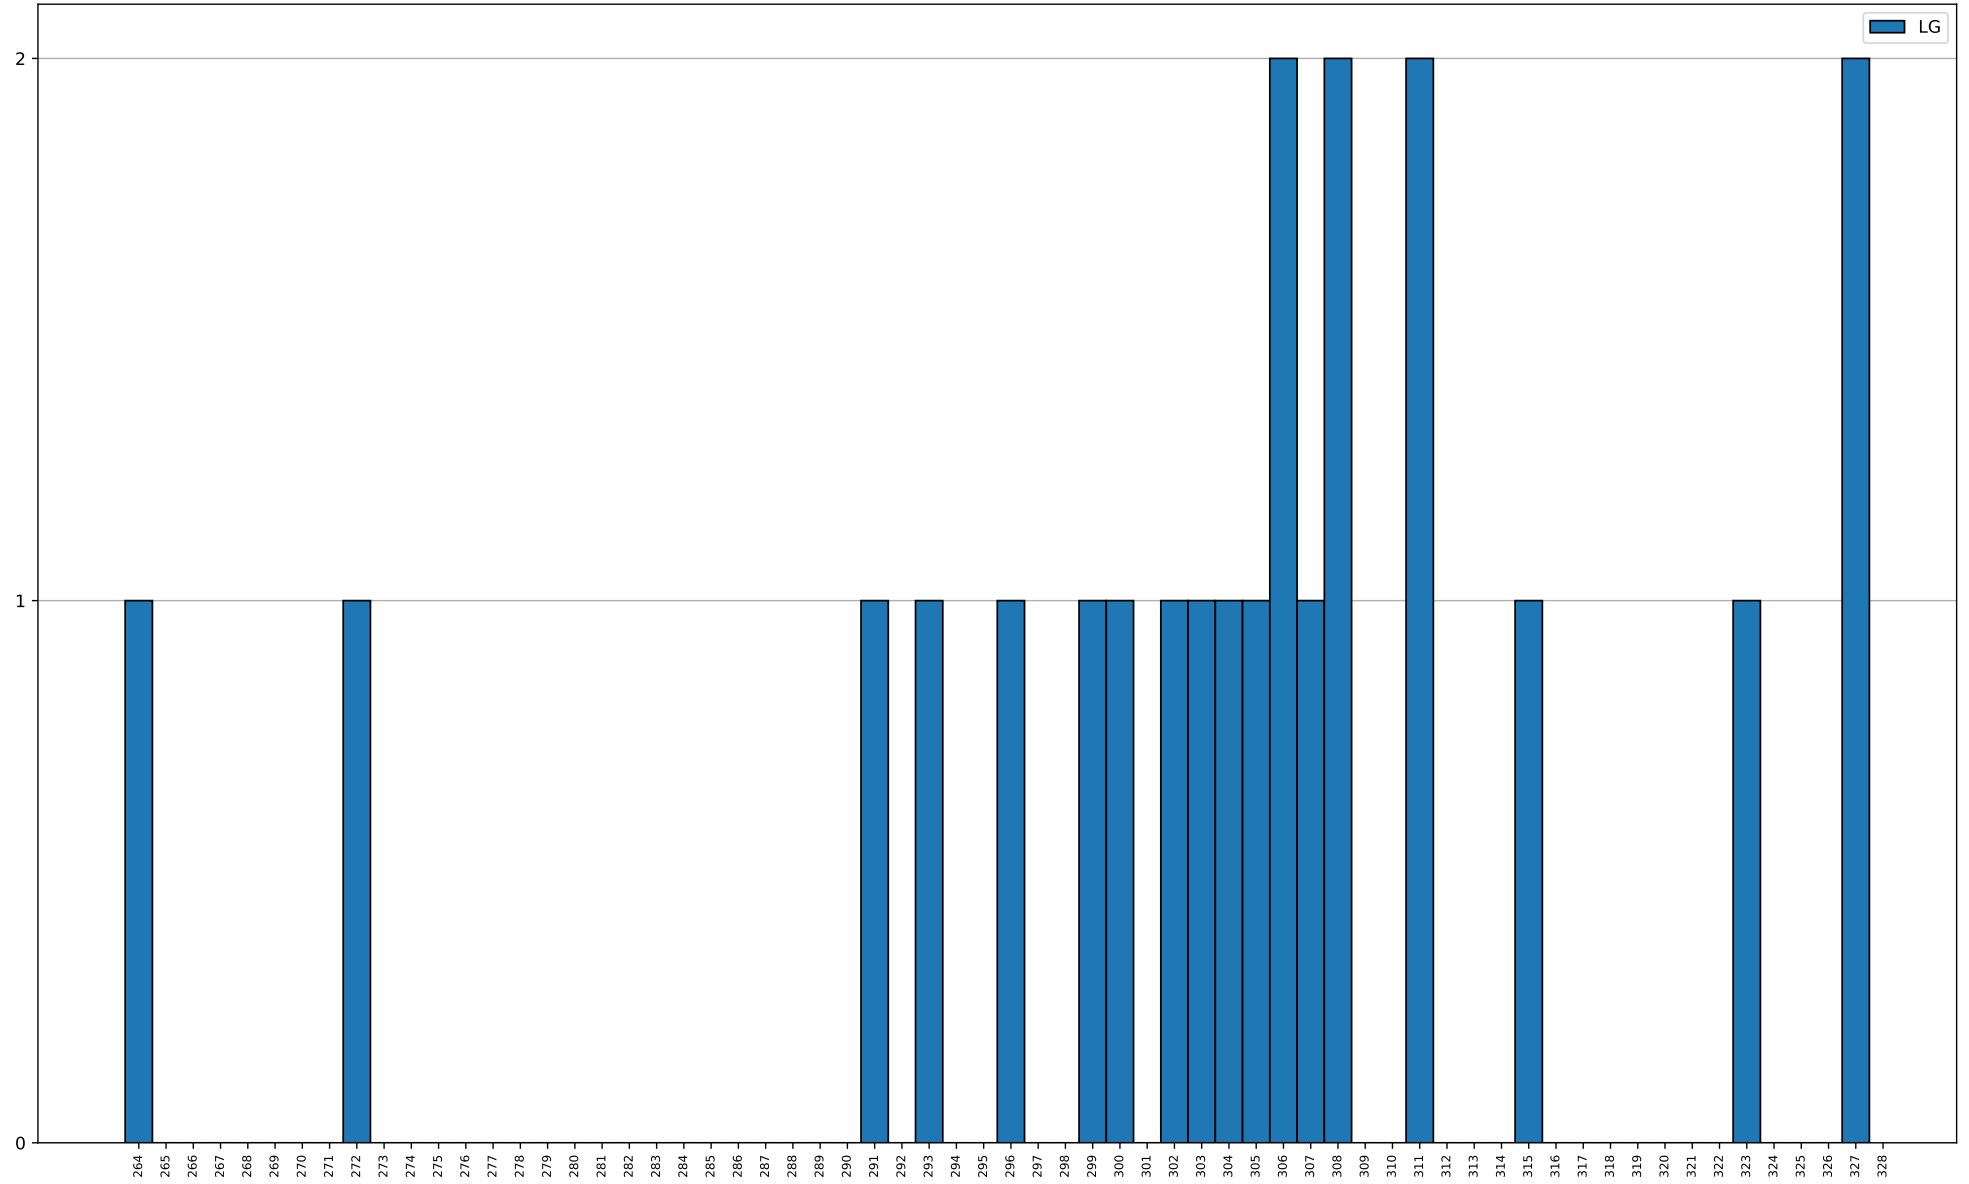

Saisonzusammenfassung	Ergebnis	Wettkampf	Mannschaft
2019, 4. Mannschaft: max 327, min 299			
Durchschnitt: 308.00, Median: 306.5, Abweichung: 8.0			
	308	1	4
	299	4	4
	302	7	4
	327	8	4
	304	9	4
	305	10	4
	311	11	4
	308	14	4

Mozet Gregor - Histogram - Anzahl Einzelergebnisse