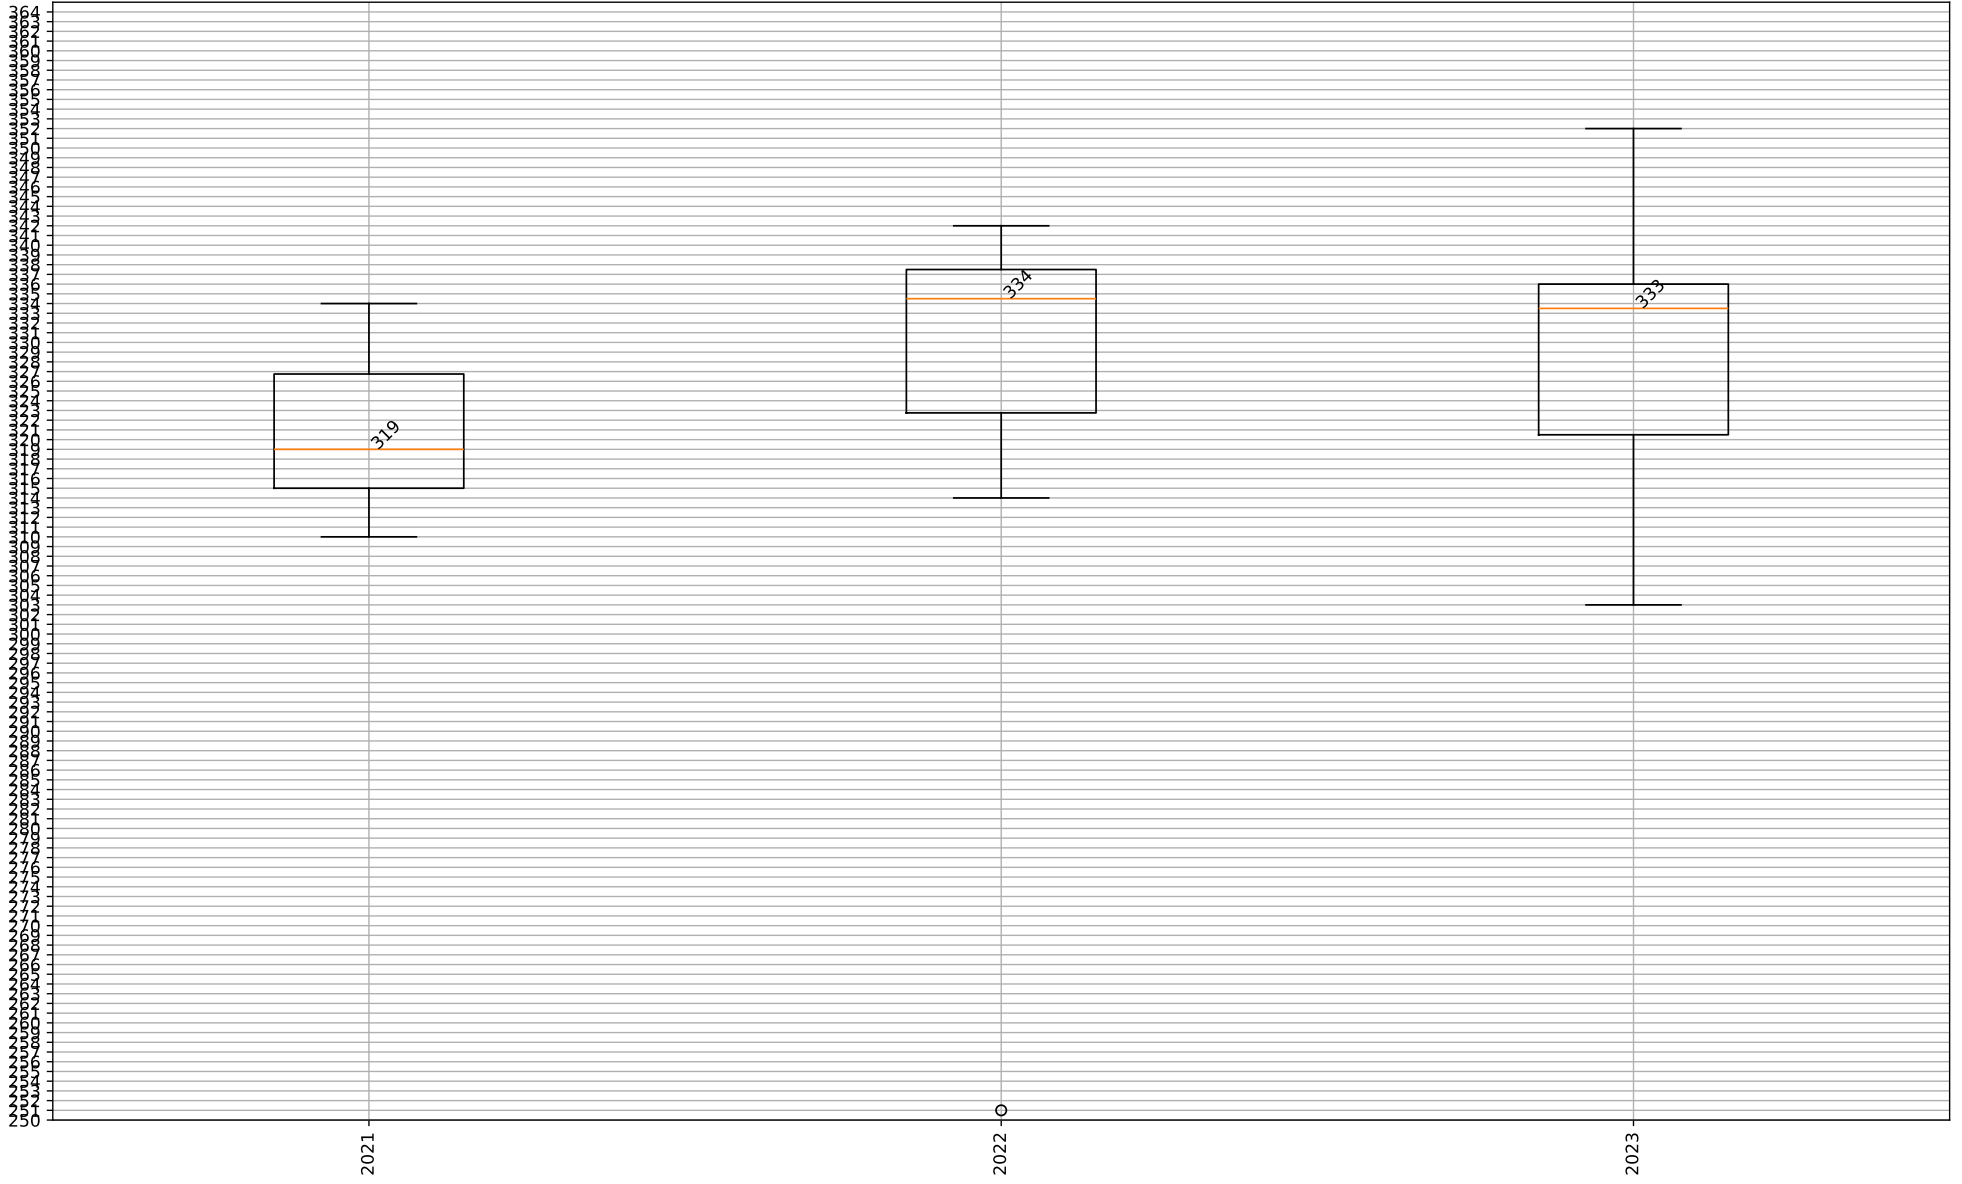

Ziller Paul - Saison Ergebnisse als Box Diagramm - LG