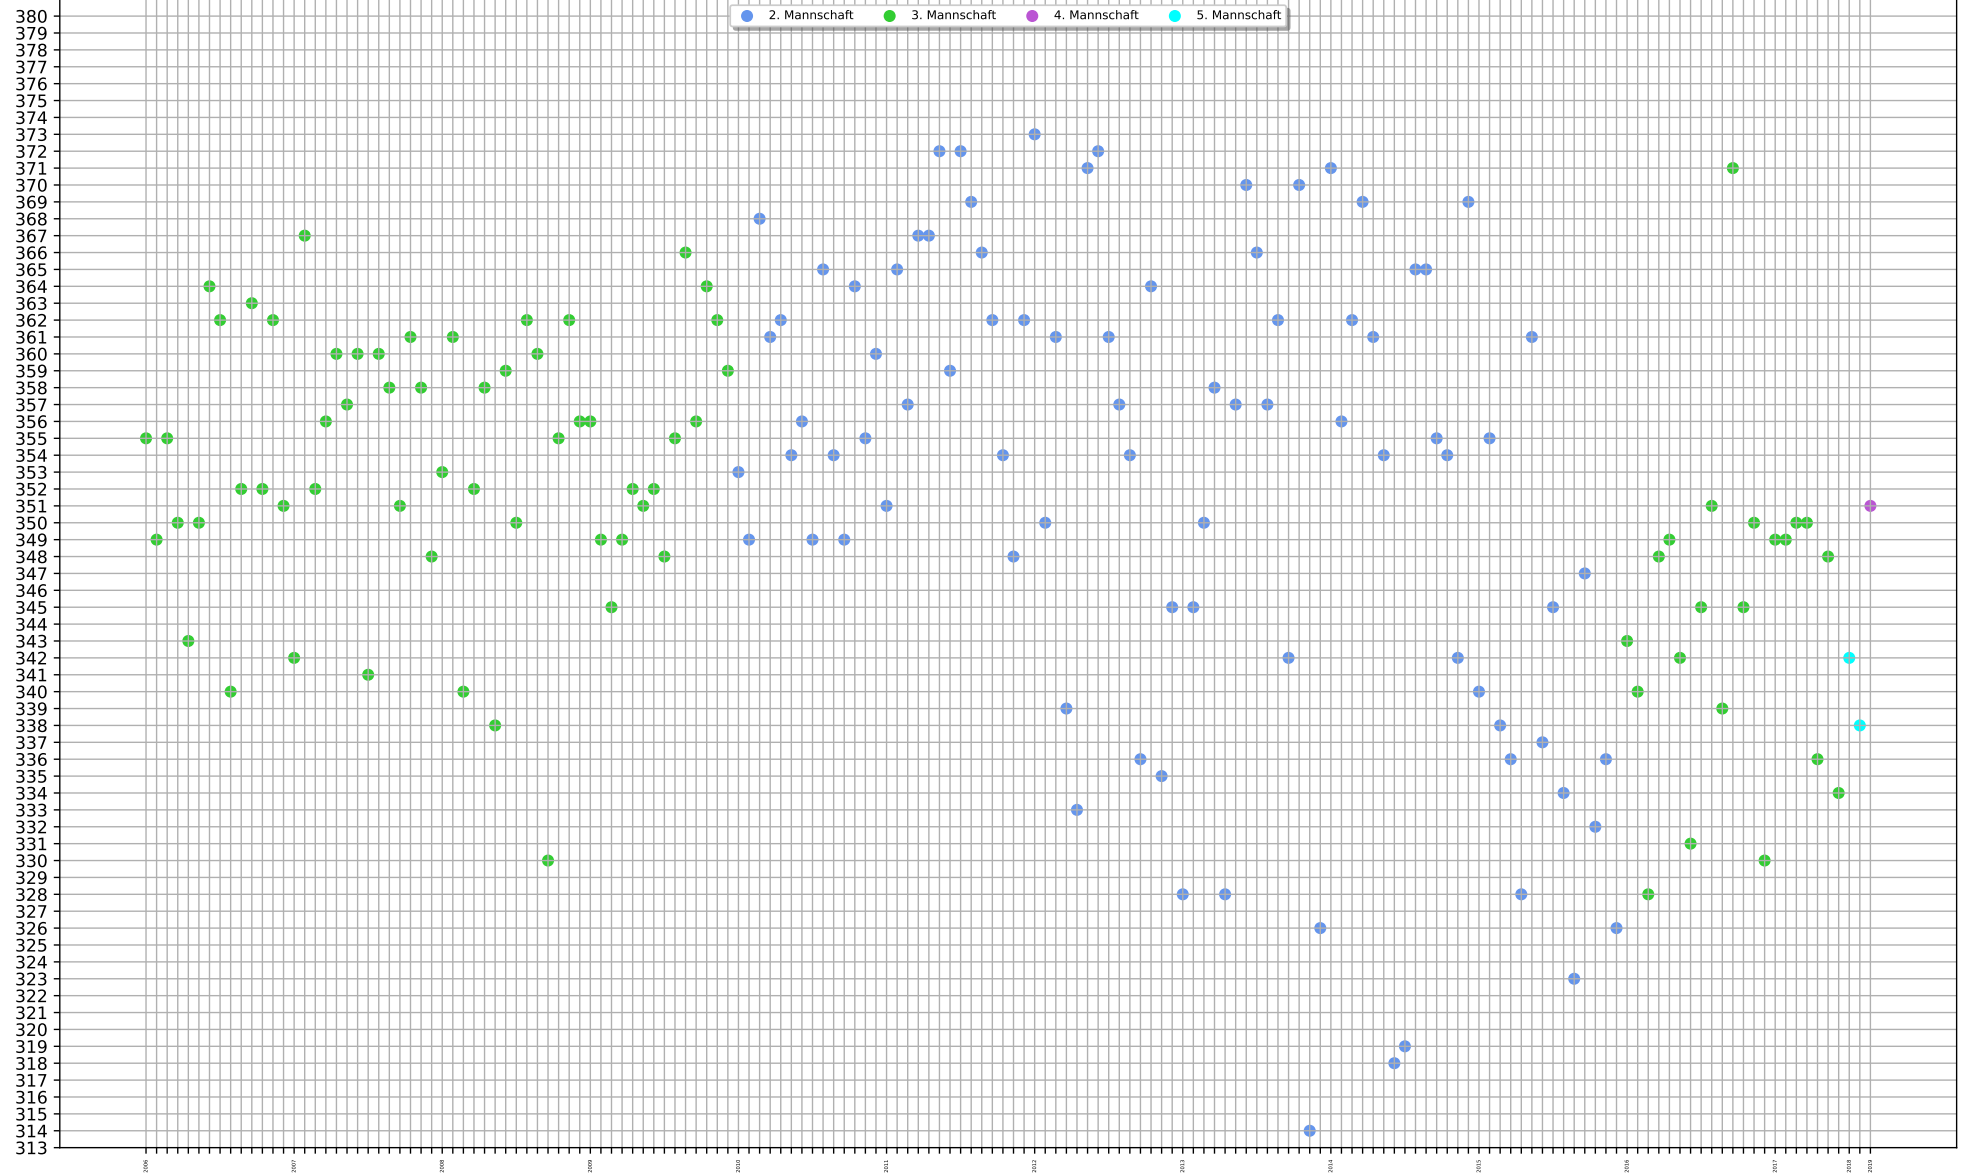

2.30 Kleinhans Kerstin

LG:

Bestes Einzelergebnis: 378 (2007 - 10. Wettkampf, 1. Mannschaft)

Schlechtestes Einzelergebnis: 343 (2024 - 7. Wettkampf, 4. Mannschaft)

Summe aller Wettkampfergebnisse: 88016 (4.)