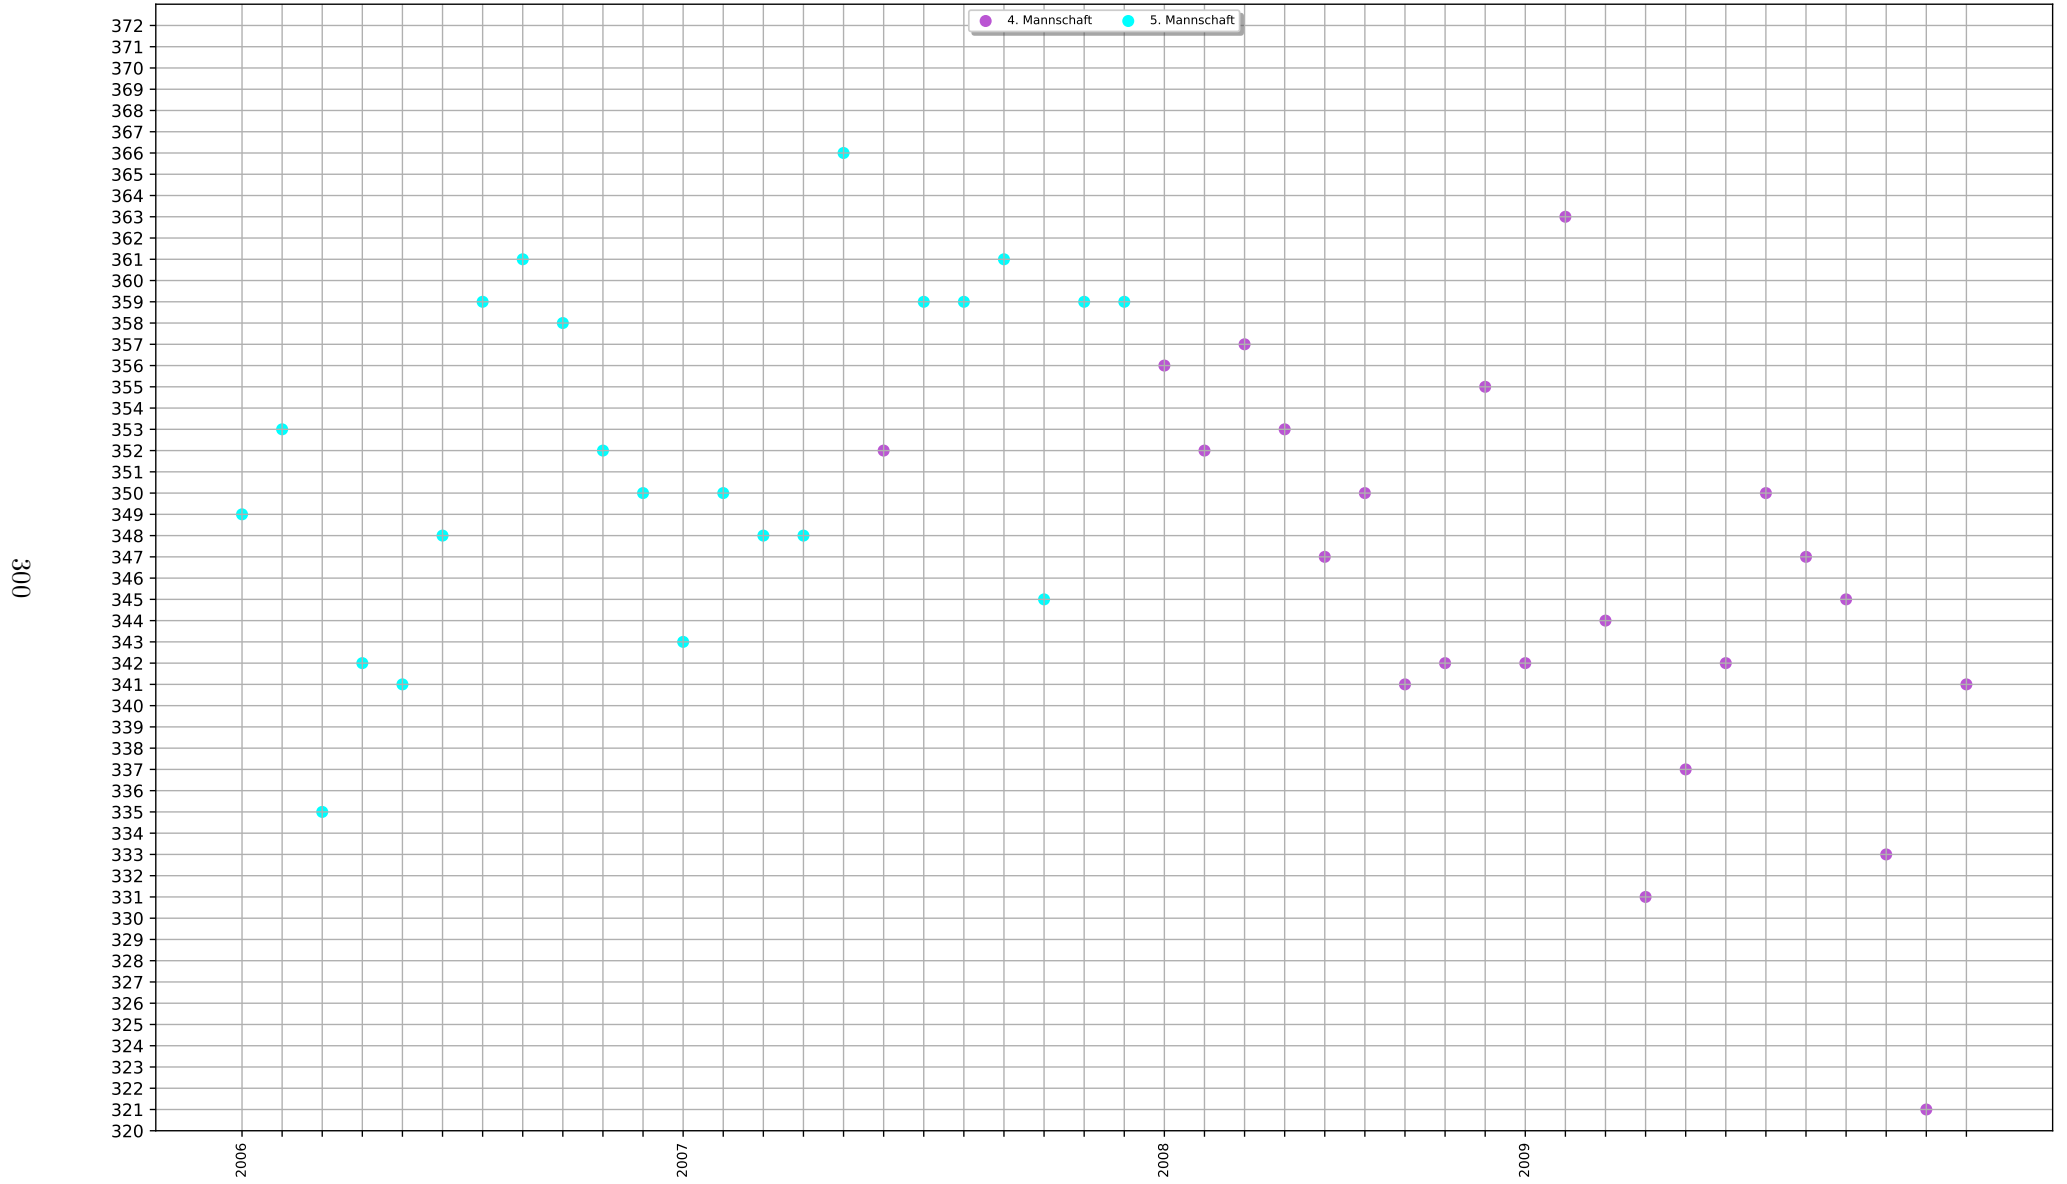

Eltchkner Ramona - Histogram - Anzahl Einzelergebnisse

Eltchkner Ramona - Saison Durchschnitt - LG

Eltchkner Ramona - Saison Ergebnisse als Box Diagramm - LG

Eltchkner Ramona - Einzelergebnisse - LG

2.19 Fohr Susanne