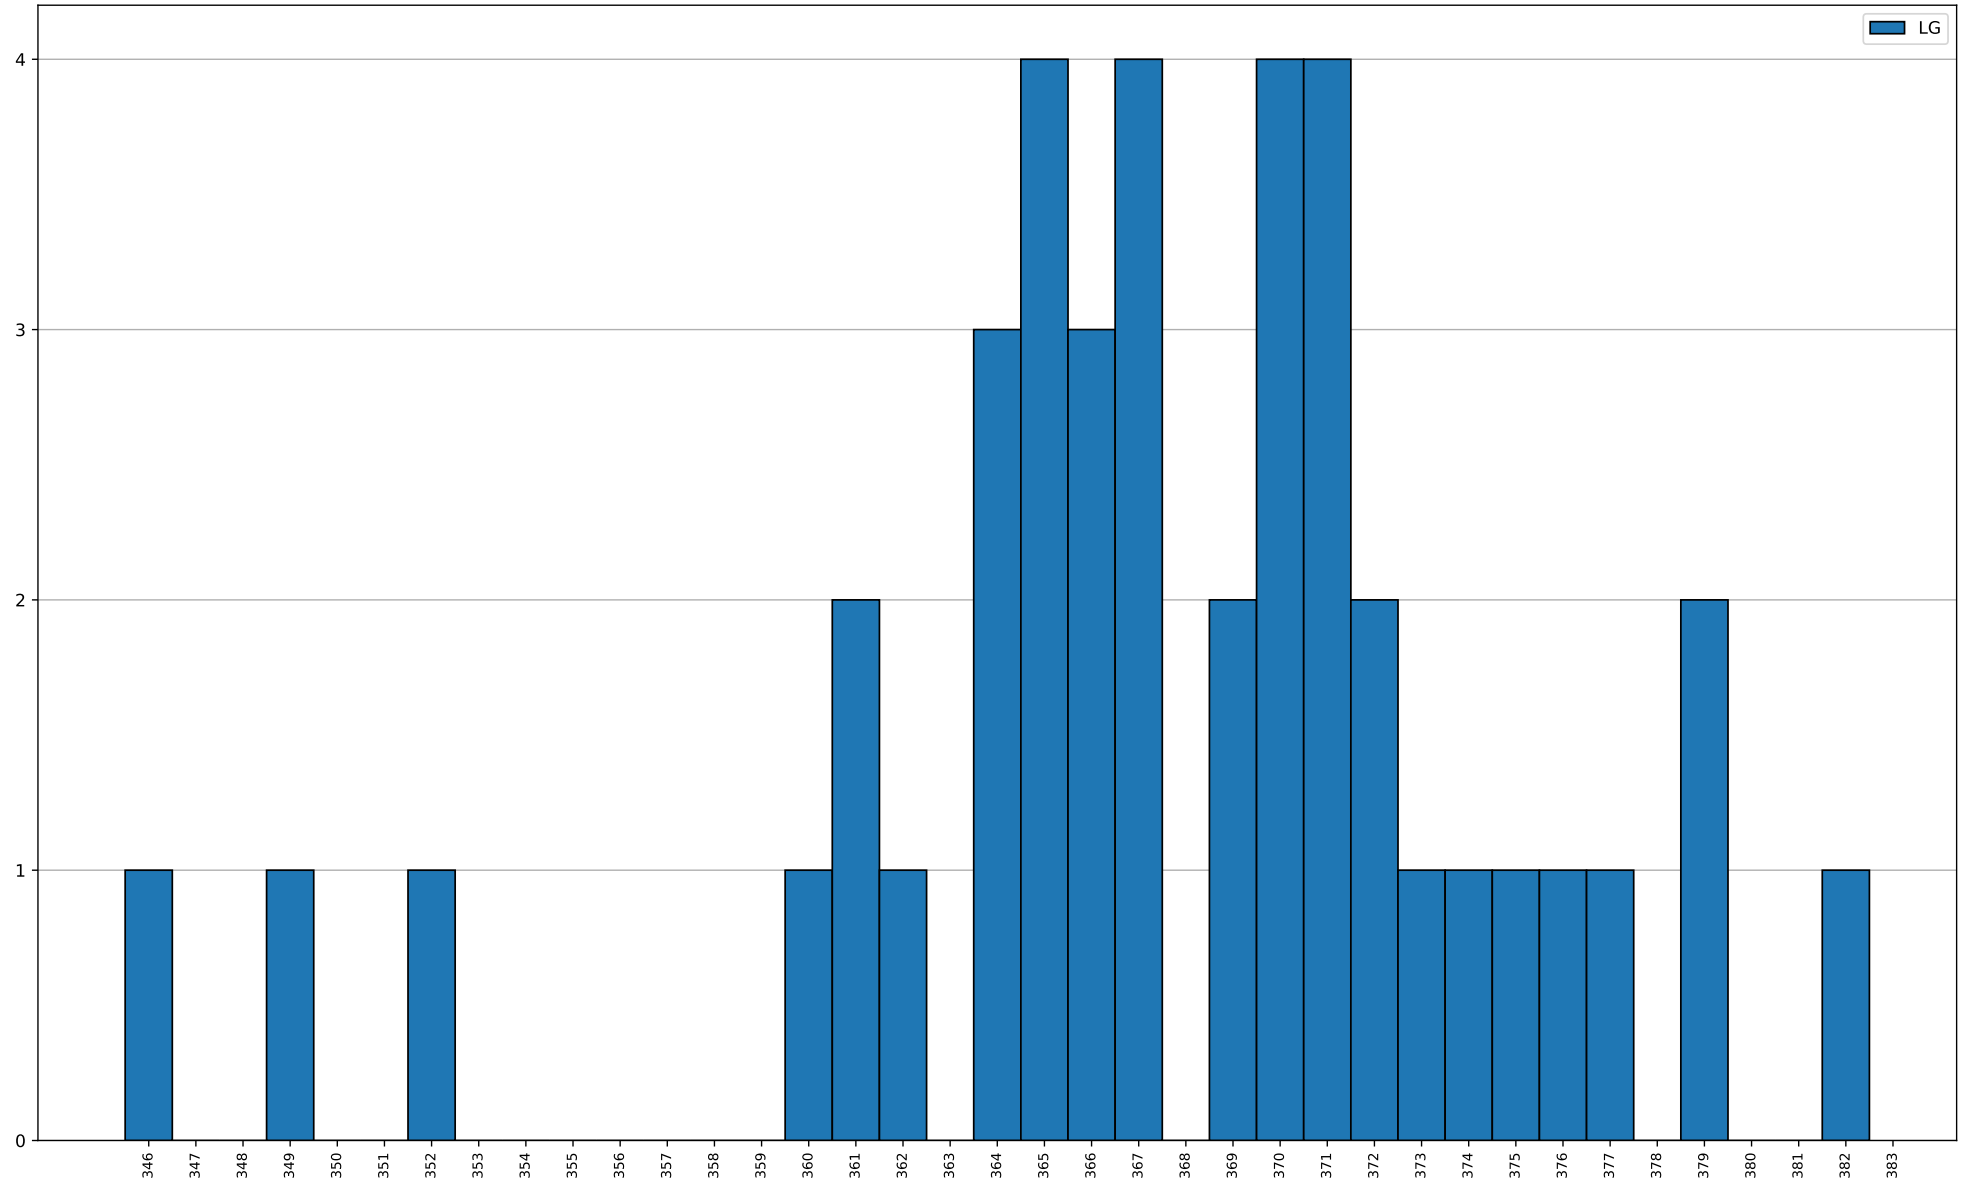

Saisonzusammenfassung	Ergebnis	Wettkampf	Mannschaft
2007, 1. Mannschaft: max 379, min 352			
Durchschnitt: 368.43, Median: 369.5, Abweichung: 6.8			
	367	1	1
	375	2	1
	370	3	1
	361	4	1
	369	5	1
	376	6	1
	361	7	1
	367	8	1
	371	9	1
	365	10	1
	352	11	1
	379	12	1
	371	13	1
	374	14	1
2008, 1. Mannschaft: max 379, min 346			
Durchschnitt: 367.64, Median: 368.0, Abweichung: 7.5			
	370	1	1
	365	2	1
	377	3	1
	373	4	1
	379	5	1
	365	6	1
	366	7	1
	370	8	1
	346	9	1
	364	10	1
	364	11	1
	367	12	1
	369	13	1
	372	14	1

Kaltenecker Thomas - Histogram - Anzahl Einzelergebnisse