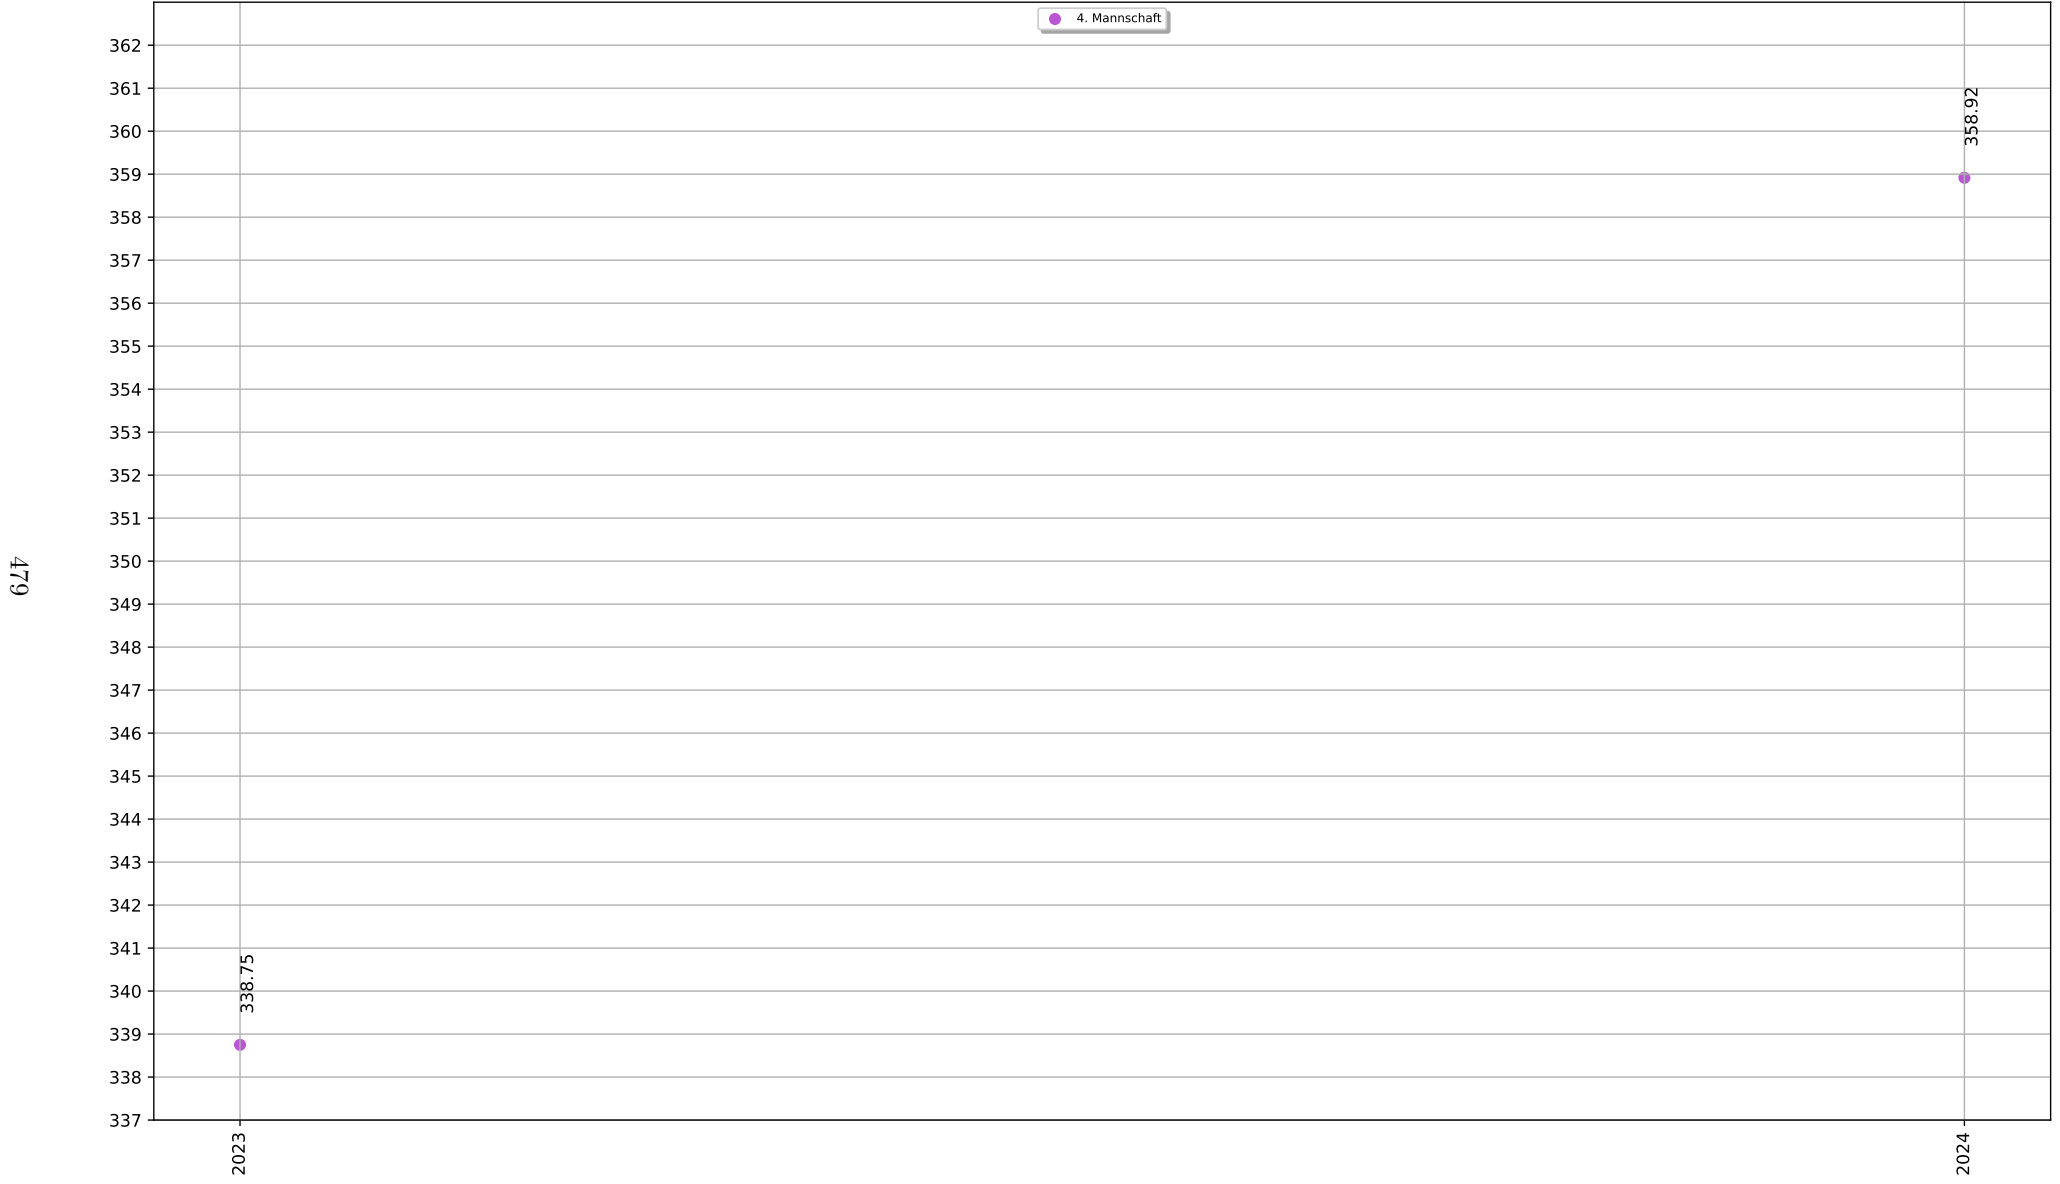

Ostertag Eva - Saison Durchschnitt - LG