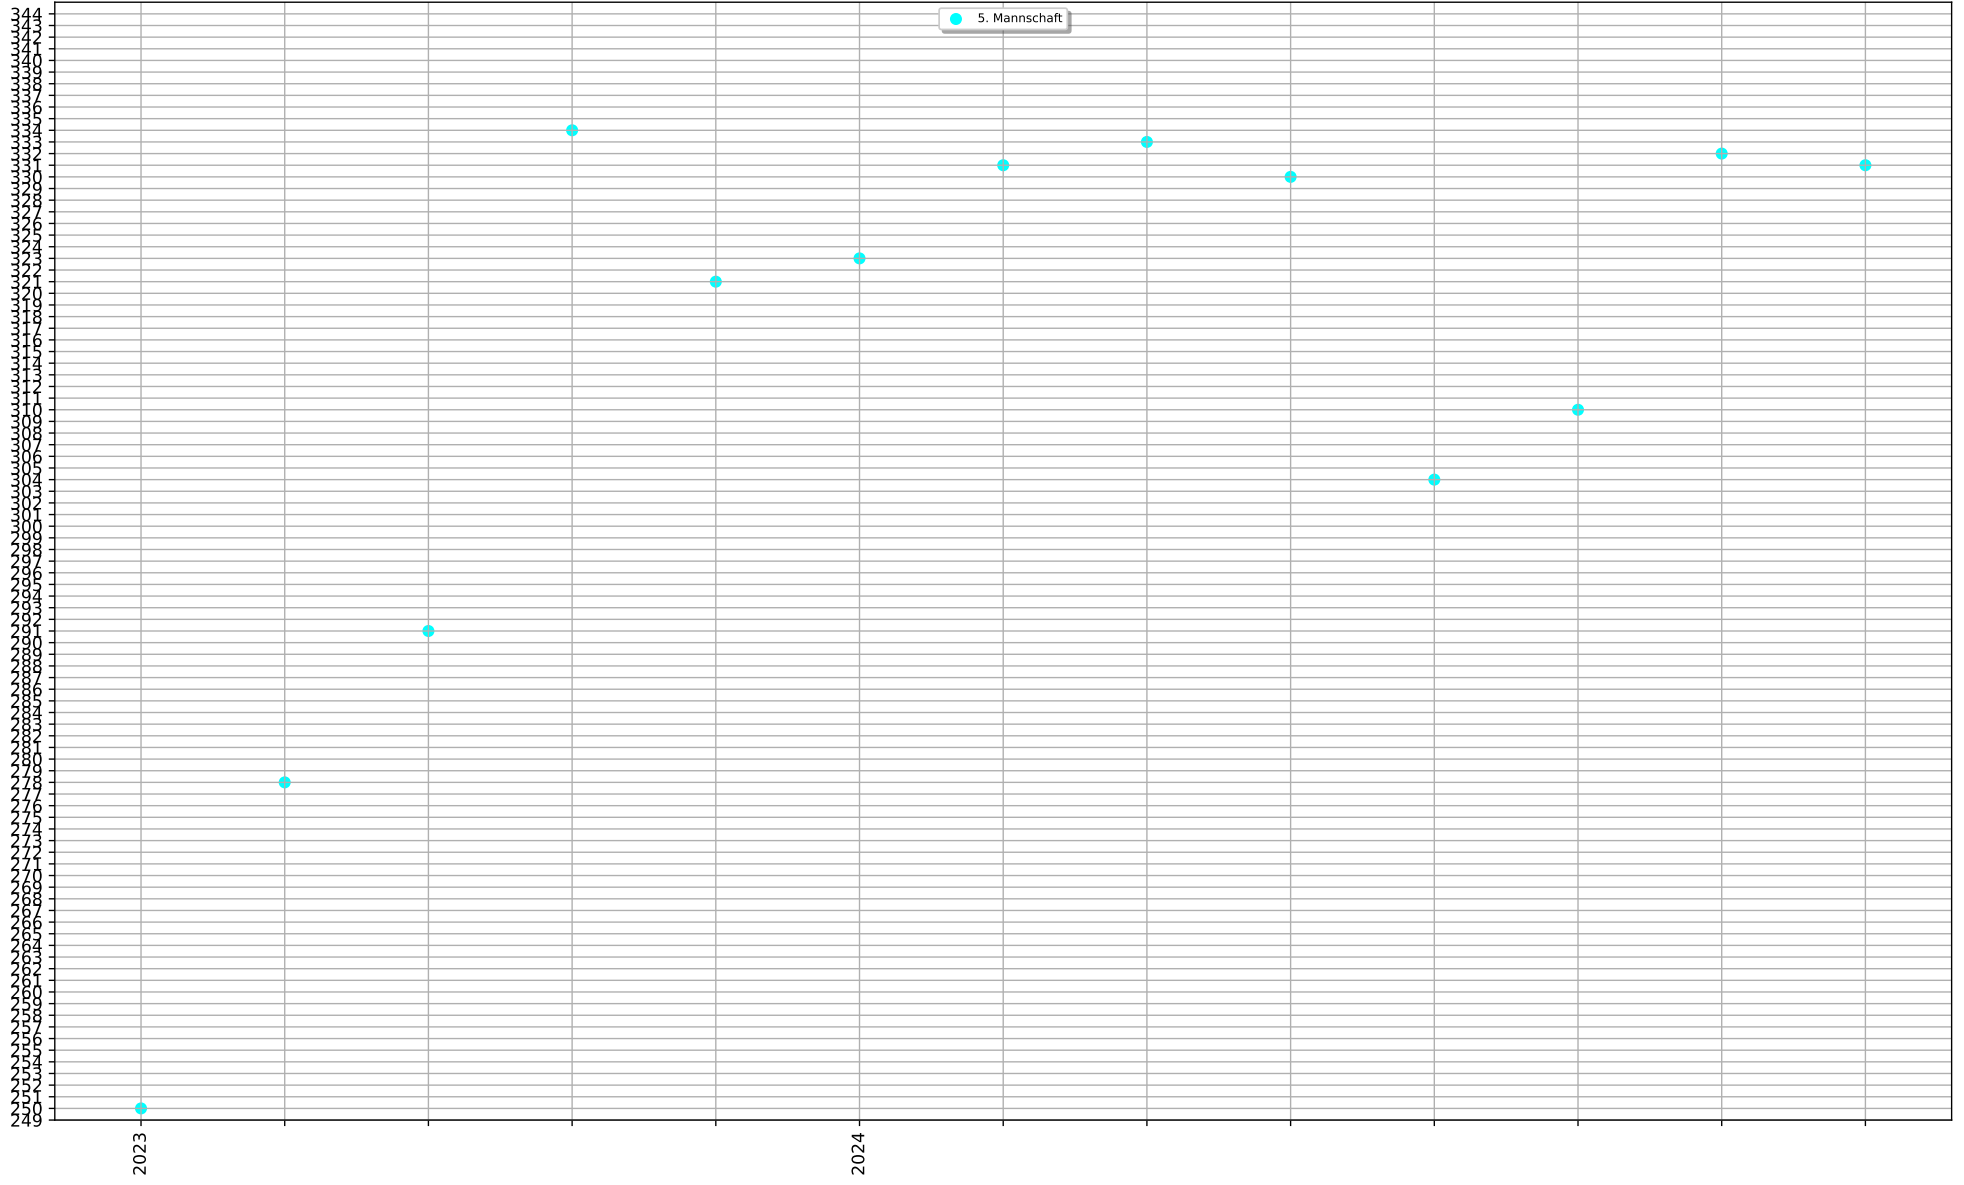

Bähr Tobias - Einzelergebnisse - LG