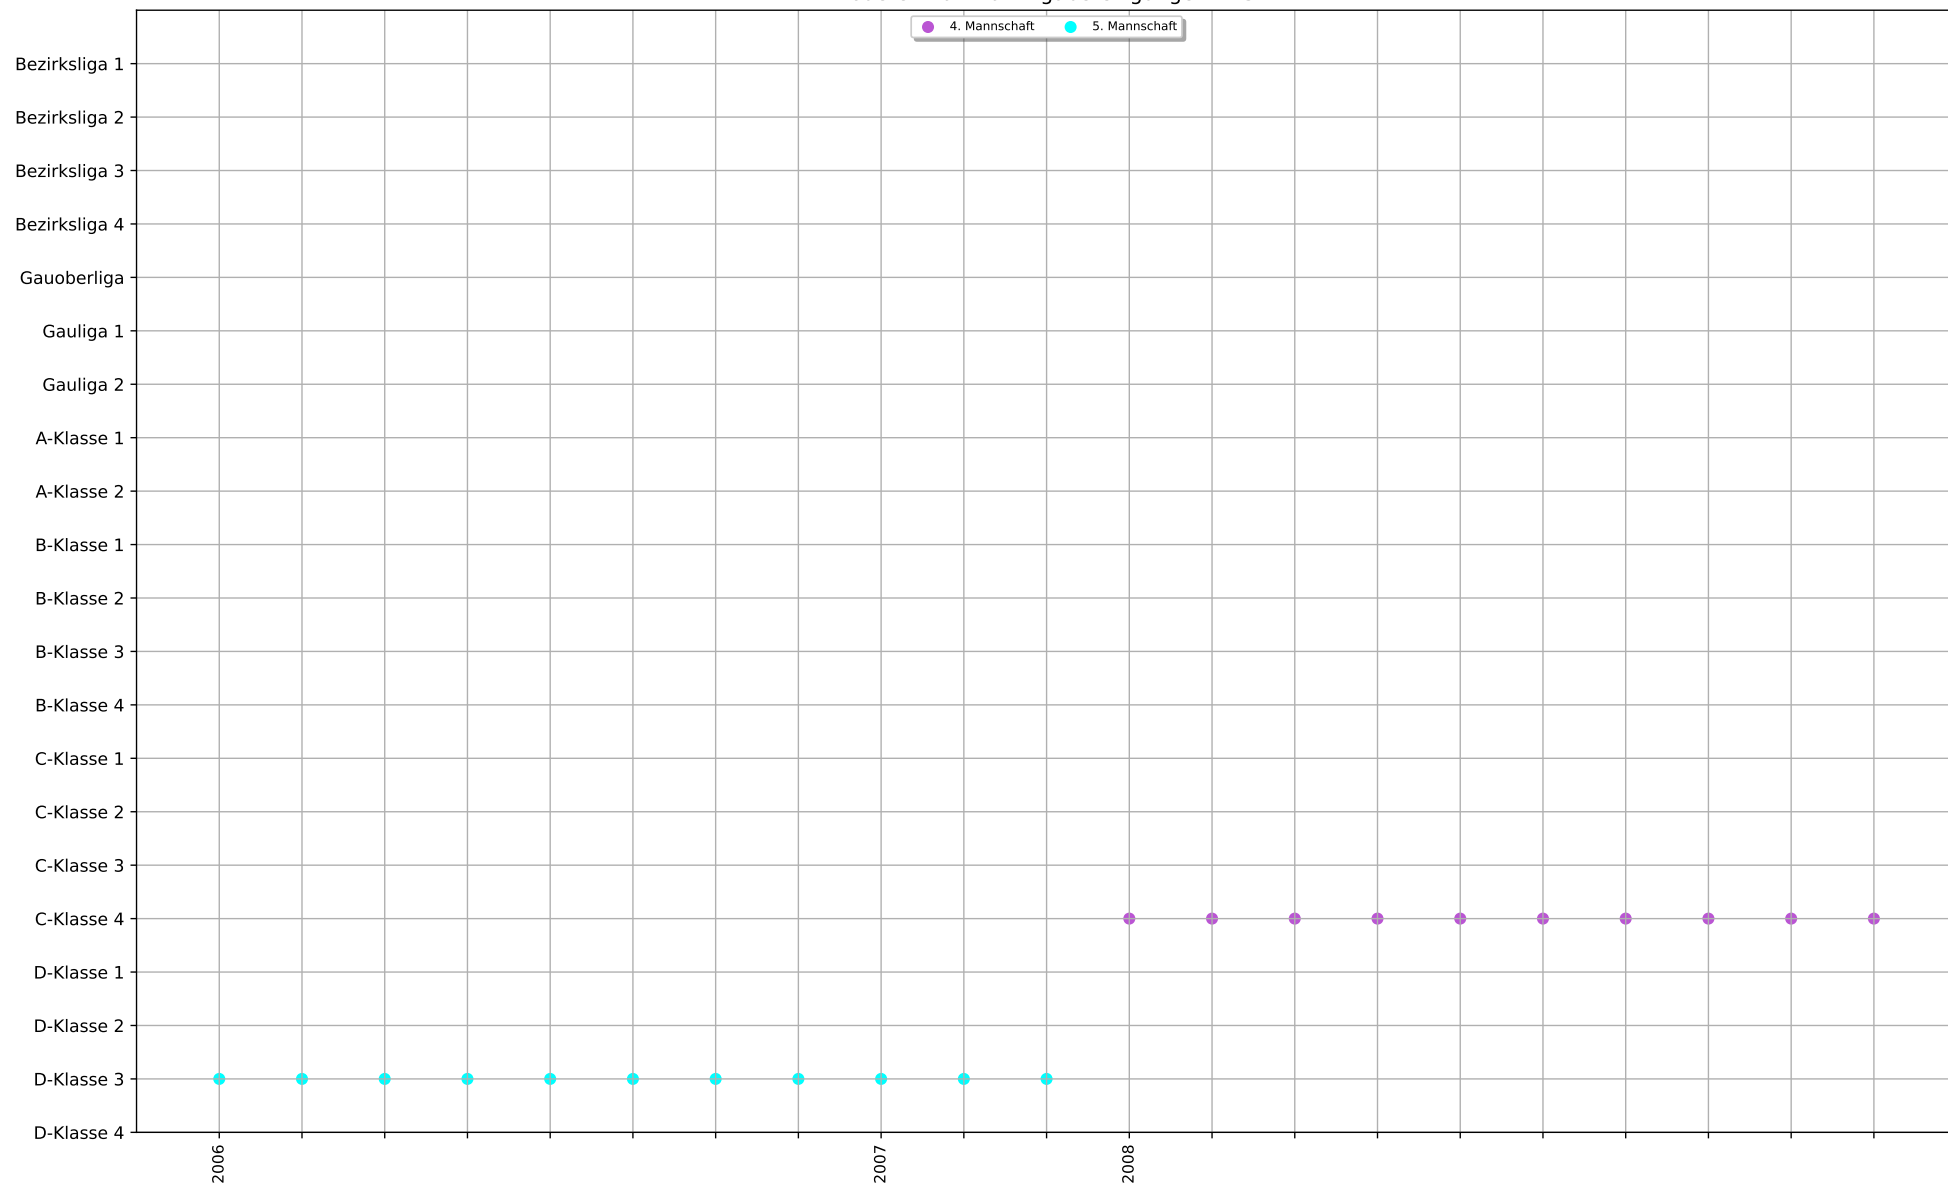

Koderer Martina - Histogram - Anzahl Einzelergebnisse

Koderer Martina - Saison Durchschnitt - LG

Koderer Martina - Saison Ergebnisse als Box Diagramm - LG

Koderer Martina - Einzelergebnisse - LG

415

Koderer Martina - Ligabeteiligungen - LG