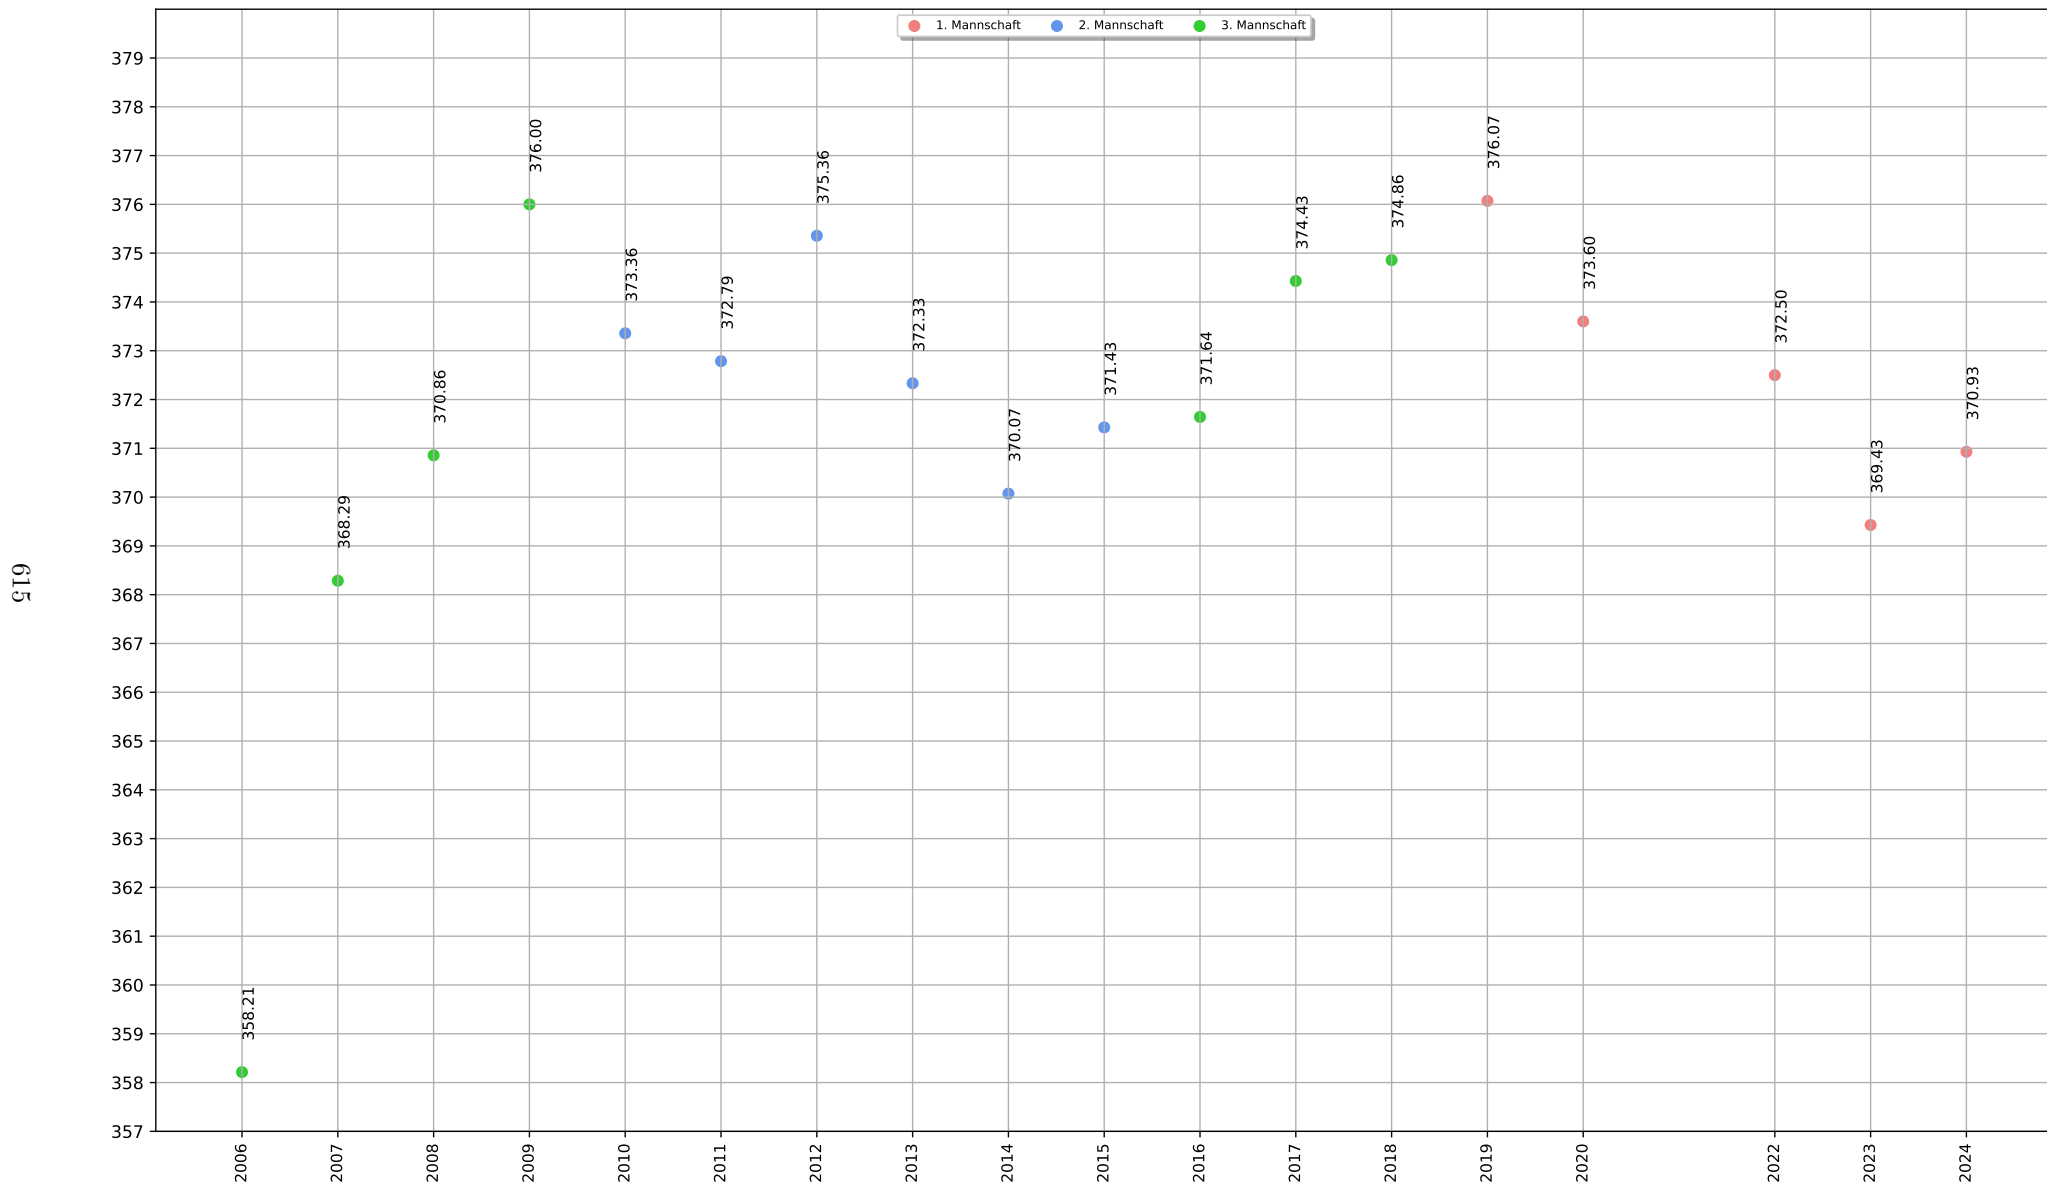

Wörle Franz - Saison Durchschnitt - LG