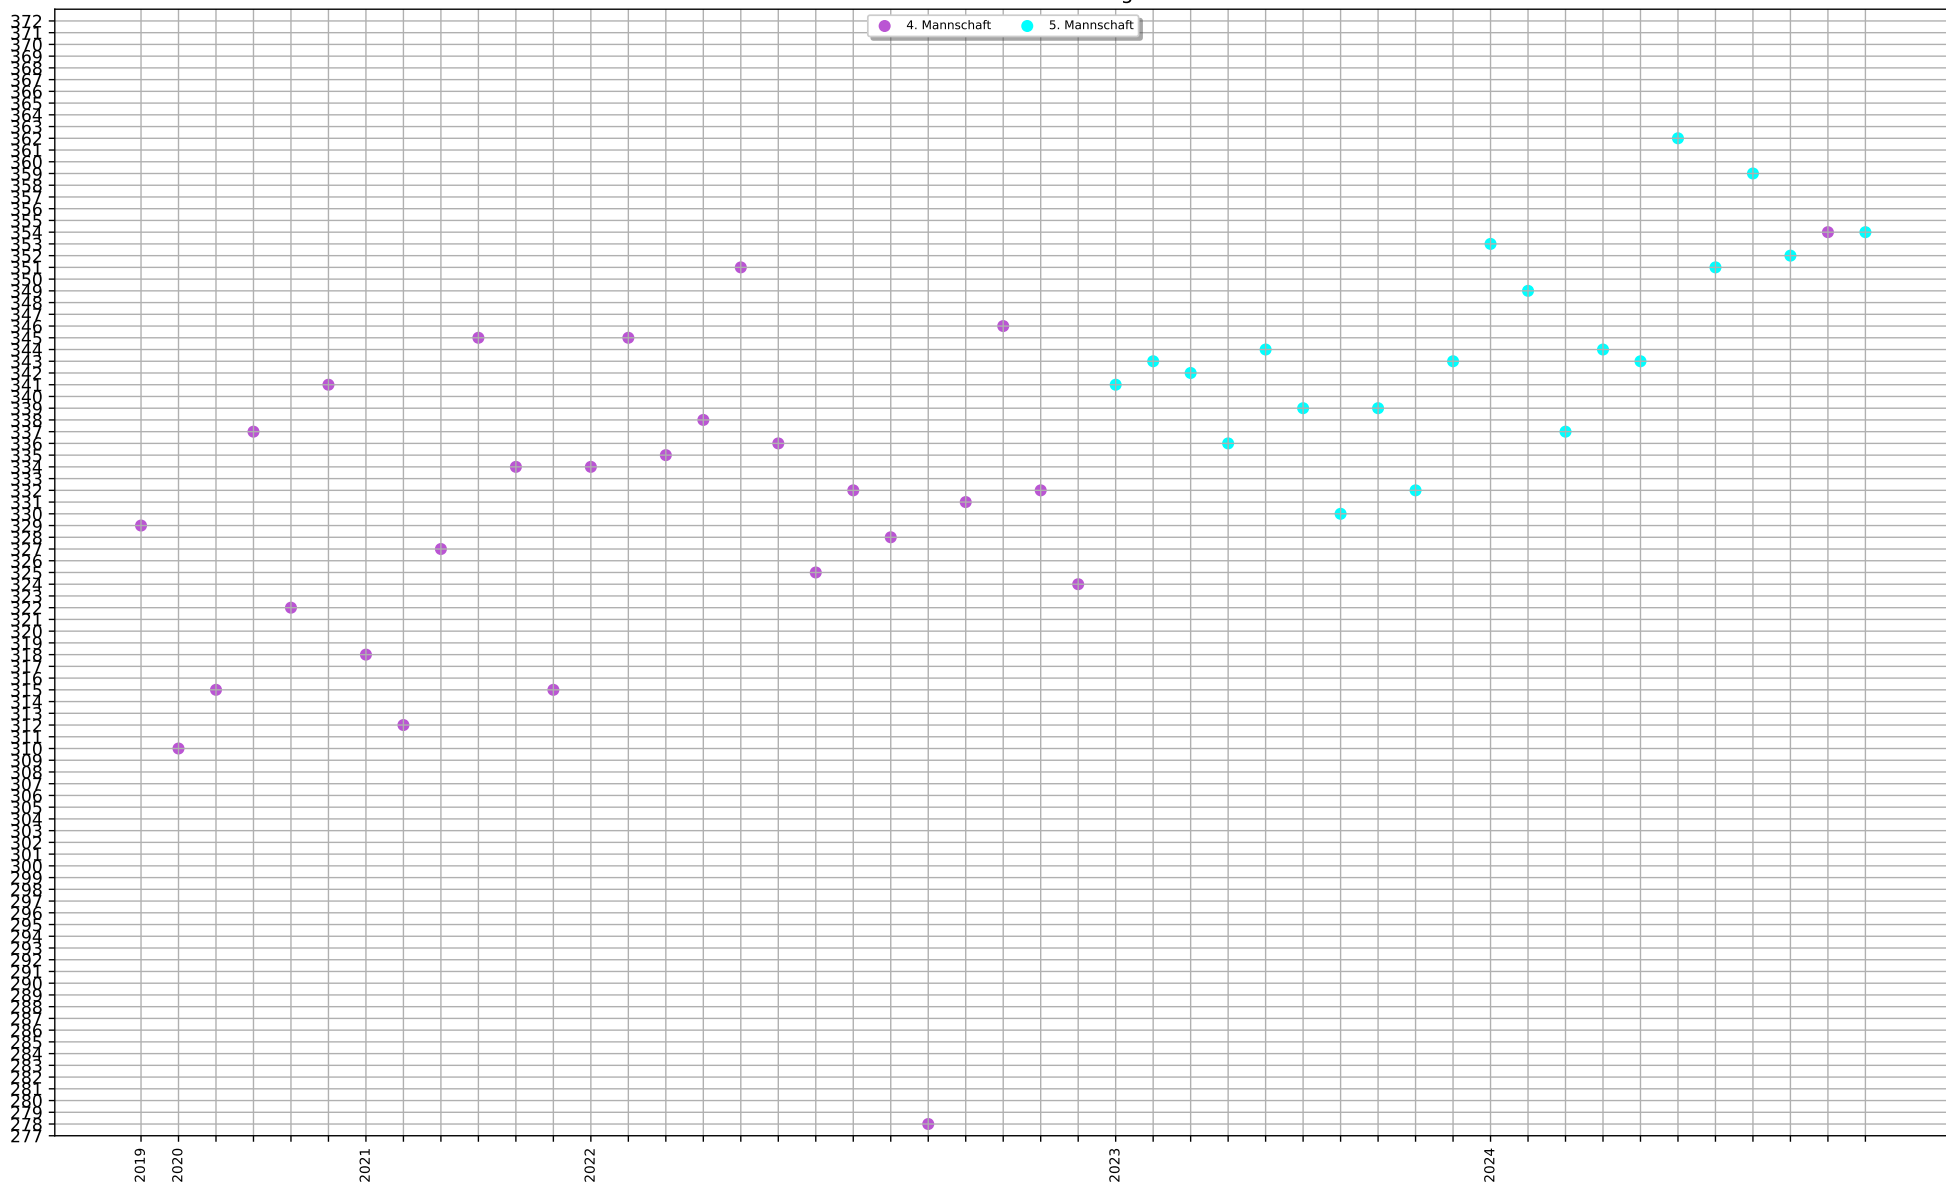

Waffenschmidt Maximilian - Einzelergebnisse - LG