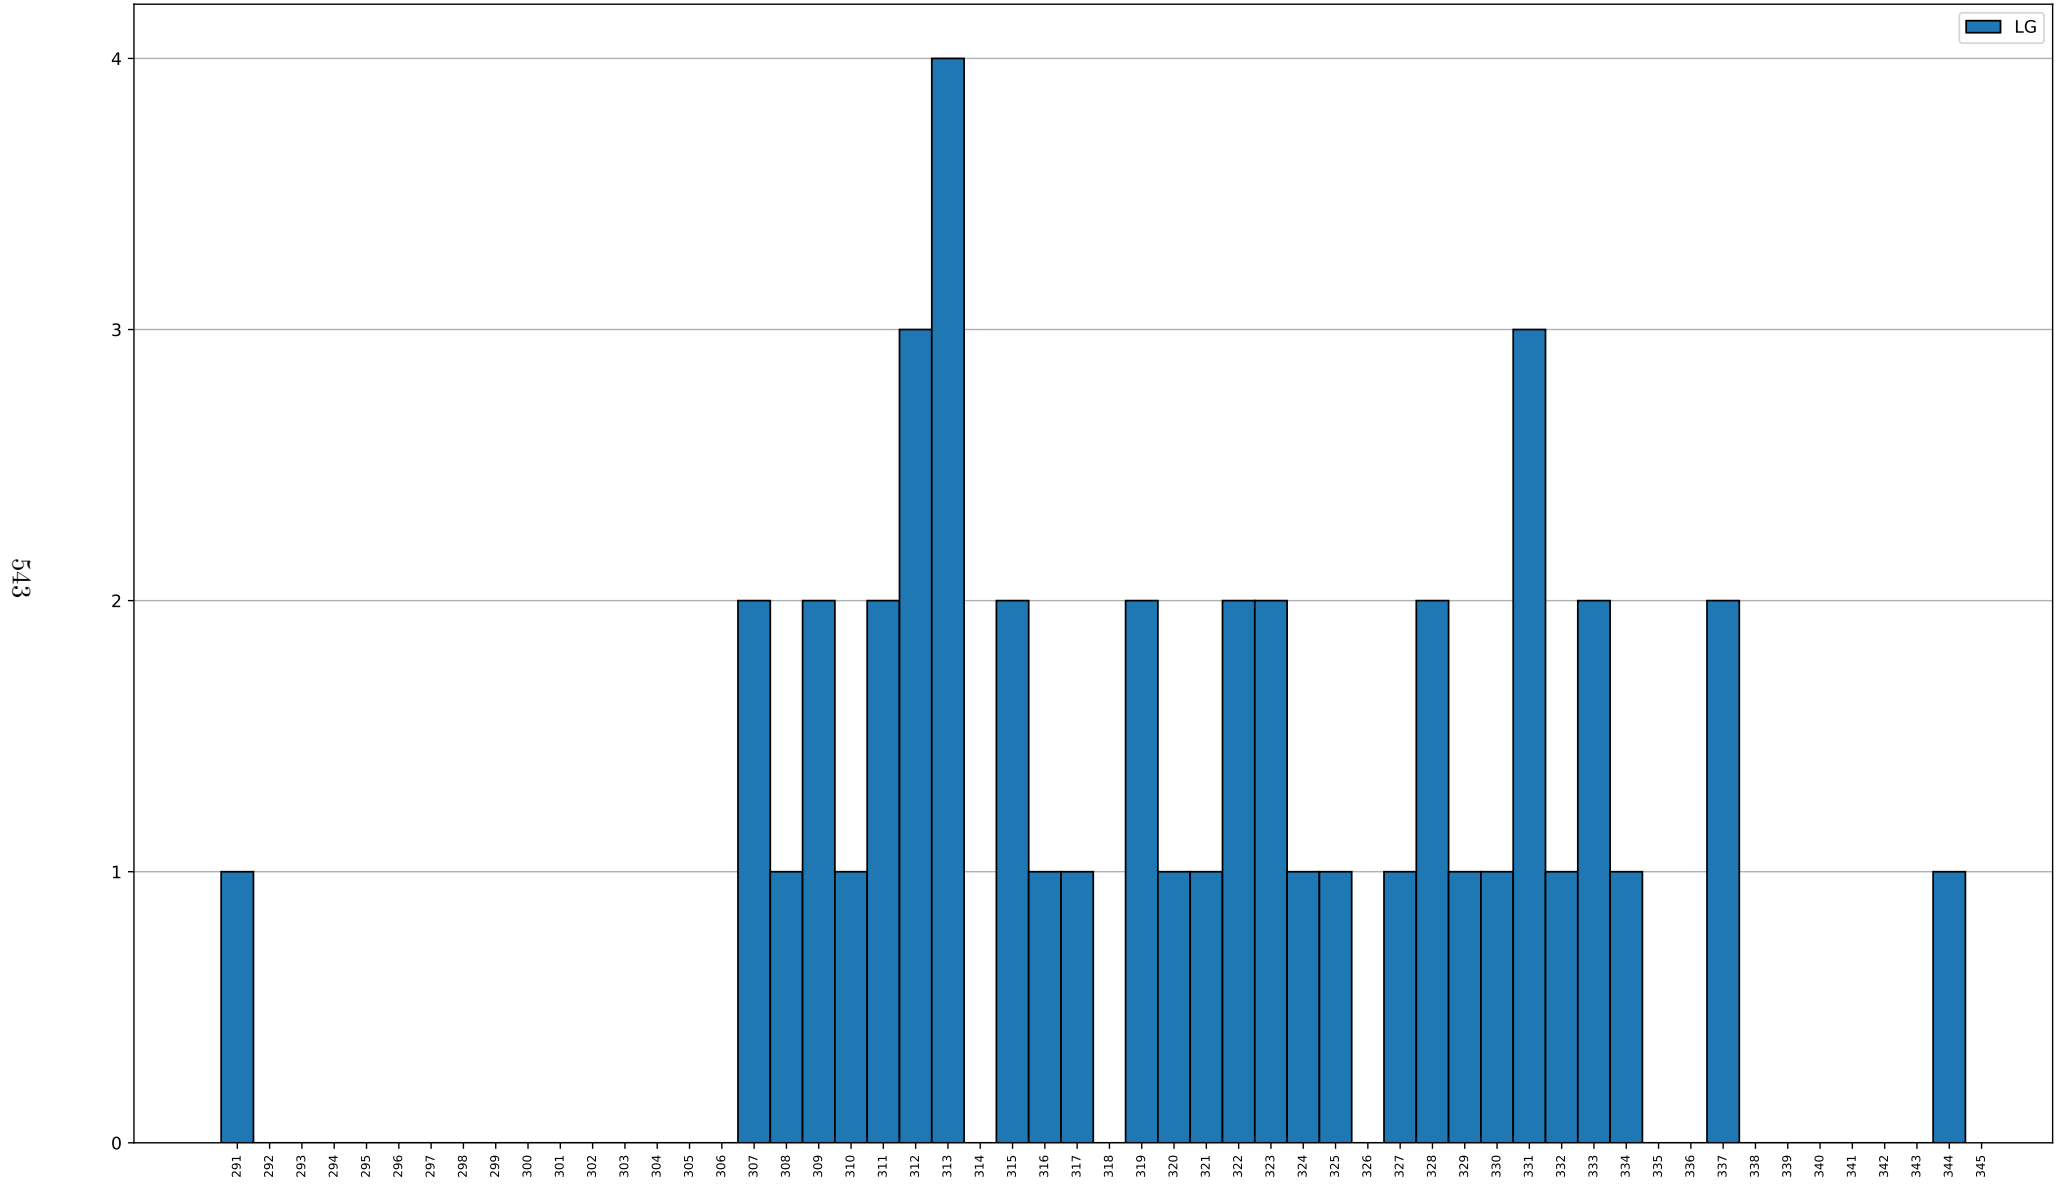

Saisonzusammenfassung	Ergebnis	Wettkampf	Mannschaft
	308	6	5
	337	8	5
	307	9	5
	323	10	5
	312	11	5
	315	12	5
2007, 5. Mannschaft: max 344, min 311			
Durchschnitt: 325.20, Median: 326.0, Abweichung: 10.5			
	331	1	5
	311	2	5
	322	3	5
	344	6	5
	313	7	5
	334	8	5
	330	9	5
	333	10	5
	322	11	5
	312	12	5
2008, 4. Mannschaft: max 331, min 307			
Durchschnitt: 320.00, Median: 321.5, Abweichung: 7.8			
	327	1	4
	328	2	4
	329	4	4
	307	5	4
	320	6	4
	331	7	4
	323	8	4
	315	9	4
	312	10	4
	311	11	4
	324	12	4
	313	13	4
2009, 4. Mannschaft: max 337, min 291			
Durchschnitt: 319.50, Median: 323.0, Abweichung: 13.8			
	337	1	4
	325	2	4
	291	3	4
	321	4	4
	309	5	4
	332	6	4
	313	7	4
	328	8	4
2010, 4. Mannschaft: max 333, min 313			
Durchschnitt: 321.14, Median: 319.0, Abweichung: 7.1			
	319	2	4
	313	3	4
	331	4	4
	317	6	4
	333	9	4
	319	10	4
	316	11	4
2016, 4. Mannschaft: max 310, min 310			
Durchschnitt: 310.00, Median: 310.0, Abweichung: 0.0			
	310	8	4

Tauflinger Josef - Histogram - Anzahl Einzelergebnisse