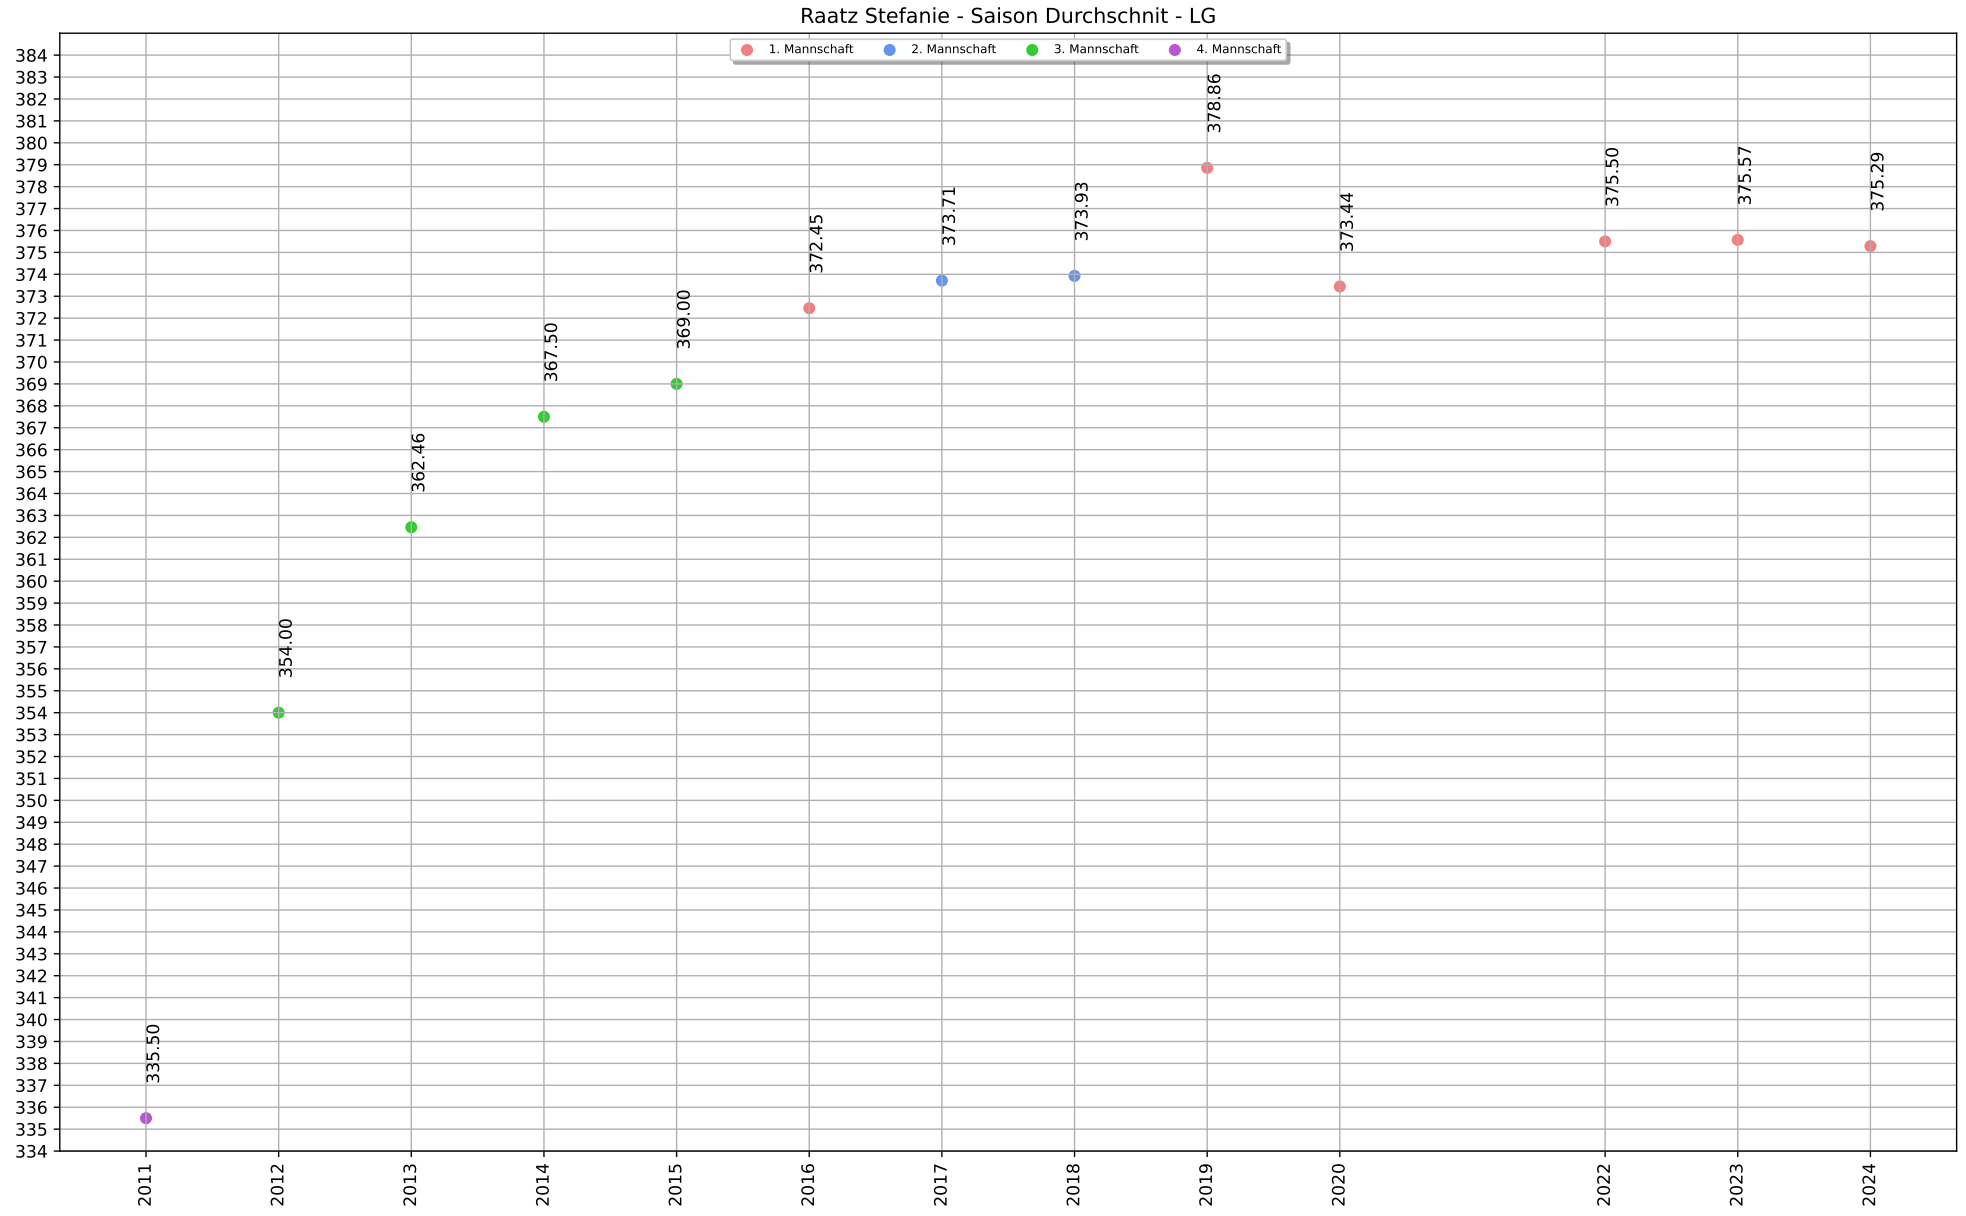

Fortsetzung auf nächster Seite

Saisonzusammenfassung	Ergebnis	Wettkampf	Mannschaft
	372	13	1
	380	14	1

Ratz Stefanie - Histogram - Anzahl Einzelergebnisse

Raatz Stefanie - Saison Ergebnisse als Box Diagramm - LG