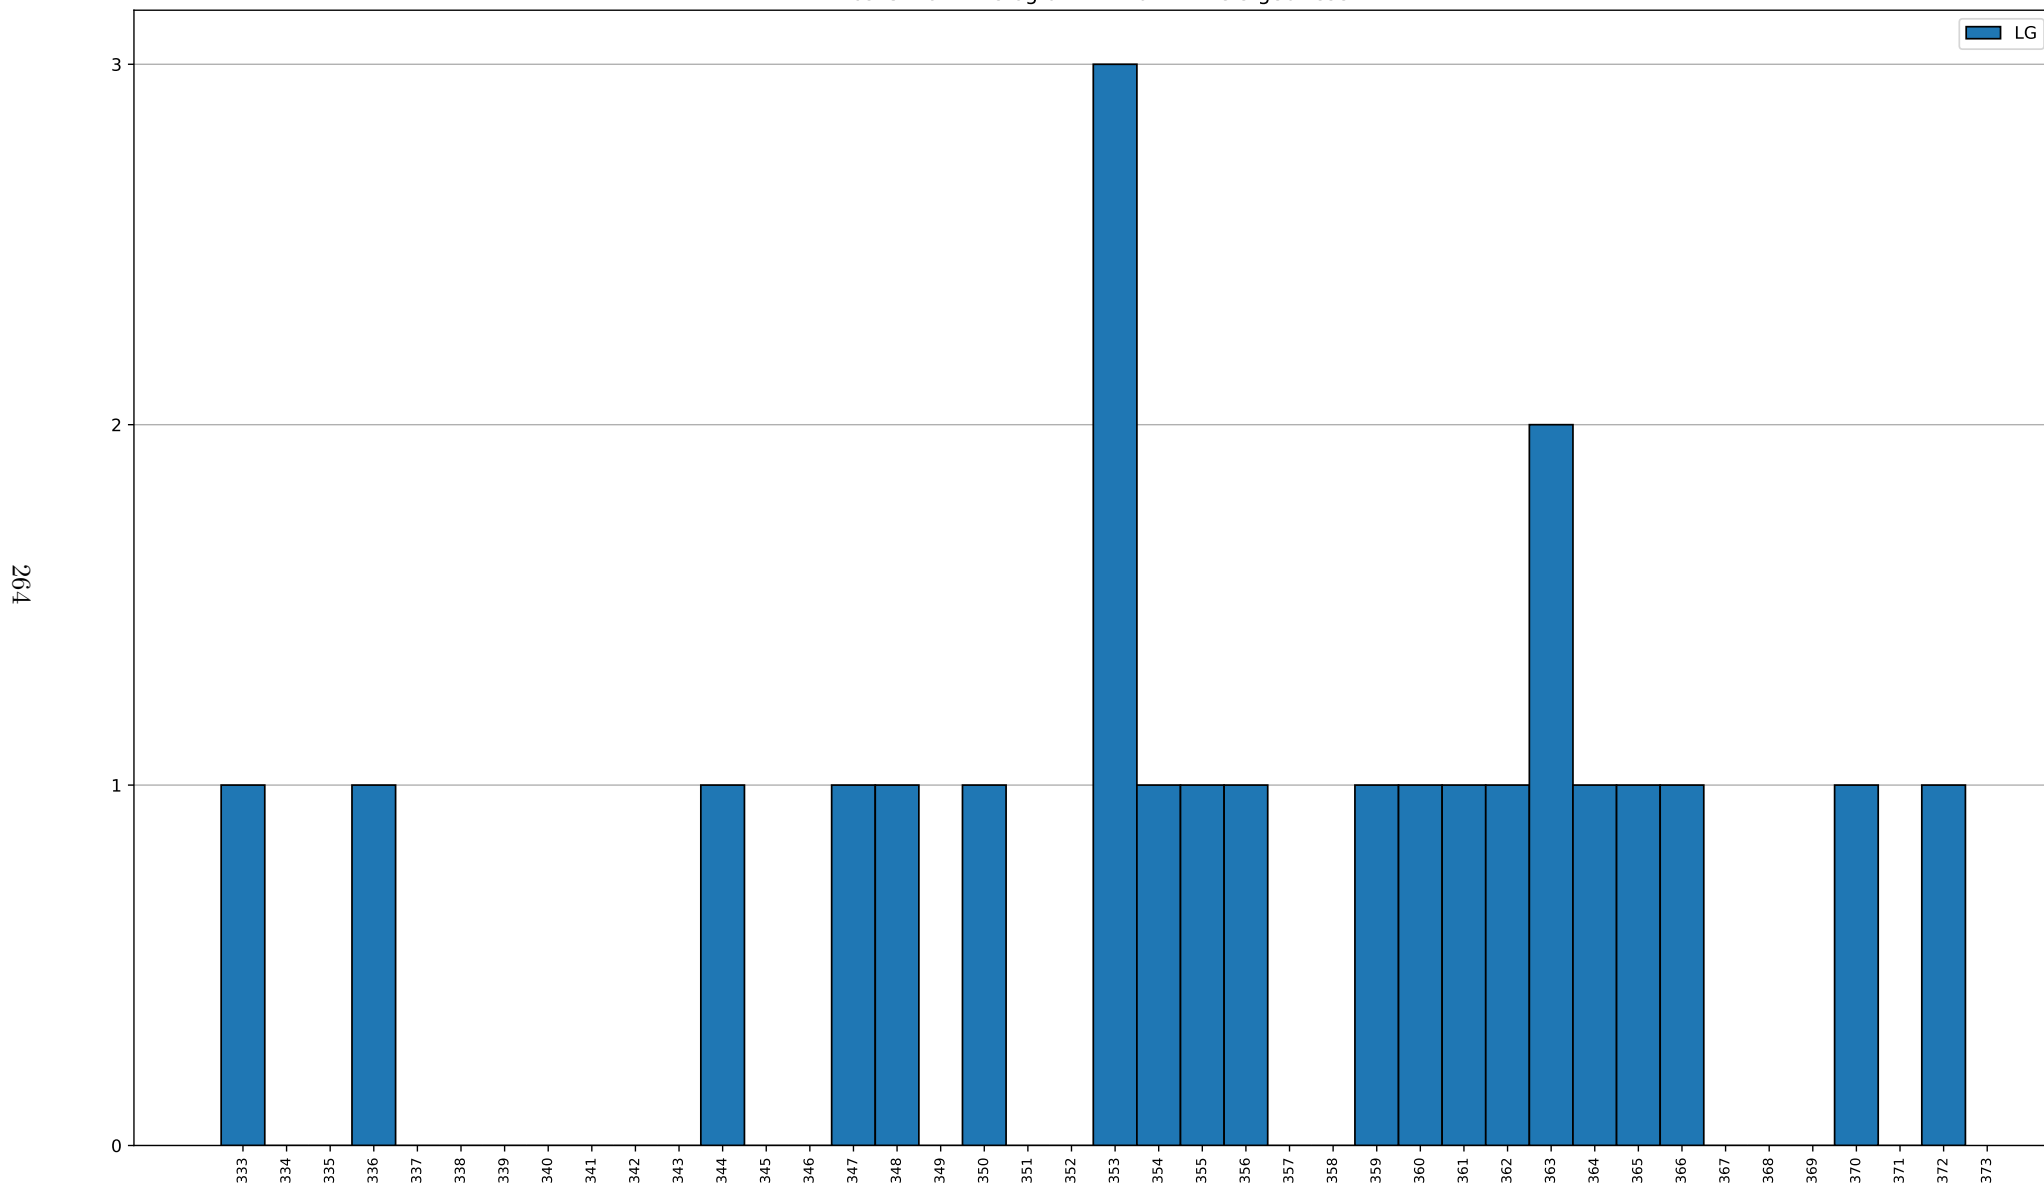

Saisonzusammenfassung	Ergebnis	Wettkampf	Mannschaft
Durchschnitt: 356.08, Median: 355.0, Abweichung: 6.0	348	1	4
	350	2	4
	347	3	4
	354	4	4
	364	5	4
	361	6	4
	353	7	4
	359	9	4
	353	10	4
	366	11	4
	362	12	4
	356	13	4
2014, 2. Mannschaft: max 365, min 363 Durchschnitt: 364.00, Median: 364.0, Abweichung: 1.0	365	2	2
	363	3	2
2014, 4. Mannschaft: max 370, min 353 Durchschnitt: 361.00, Median: 360.0, Abweichung: 7.0	370	1	4
	360	4	4
	353	6	4
2015, 2. Mannschaft: max 372, min 372 Durchschnitt: 372.00, Median: 372.0, Abweichung: 0.0	372	5	2
2015, 3. Mannschaft: max 355, min 355 Durchschnitt: 355.00, Median: 355.0, Abweichung: 0.0	355	1	3
2015, 4. Mannschaft: max 344, min 344 Durchschnitt: 344.00, Median: 344.0, Abweichung: 0.0	344	10	4
2016, 3. Mannschaft: max 363, min 363 Durchschnitt: 363.00, Median: 363.0, Abweichung: 0.0	363	2	3

Bösl Simon - Histogram - Anzahl Einzelergebnisse