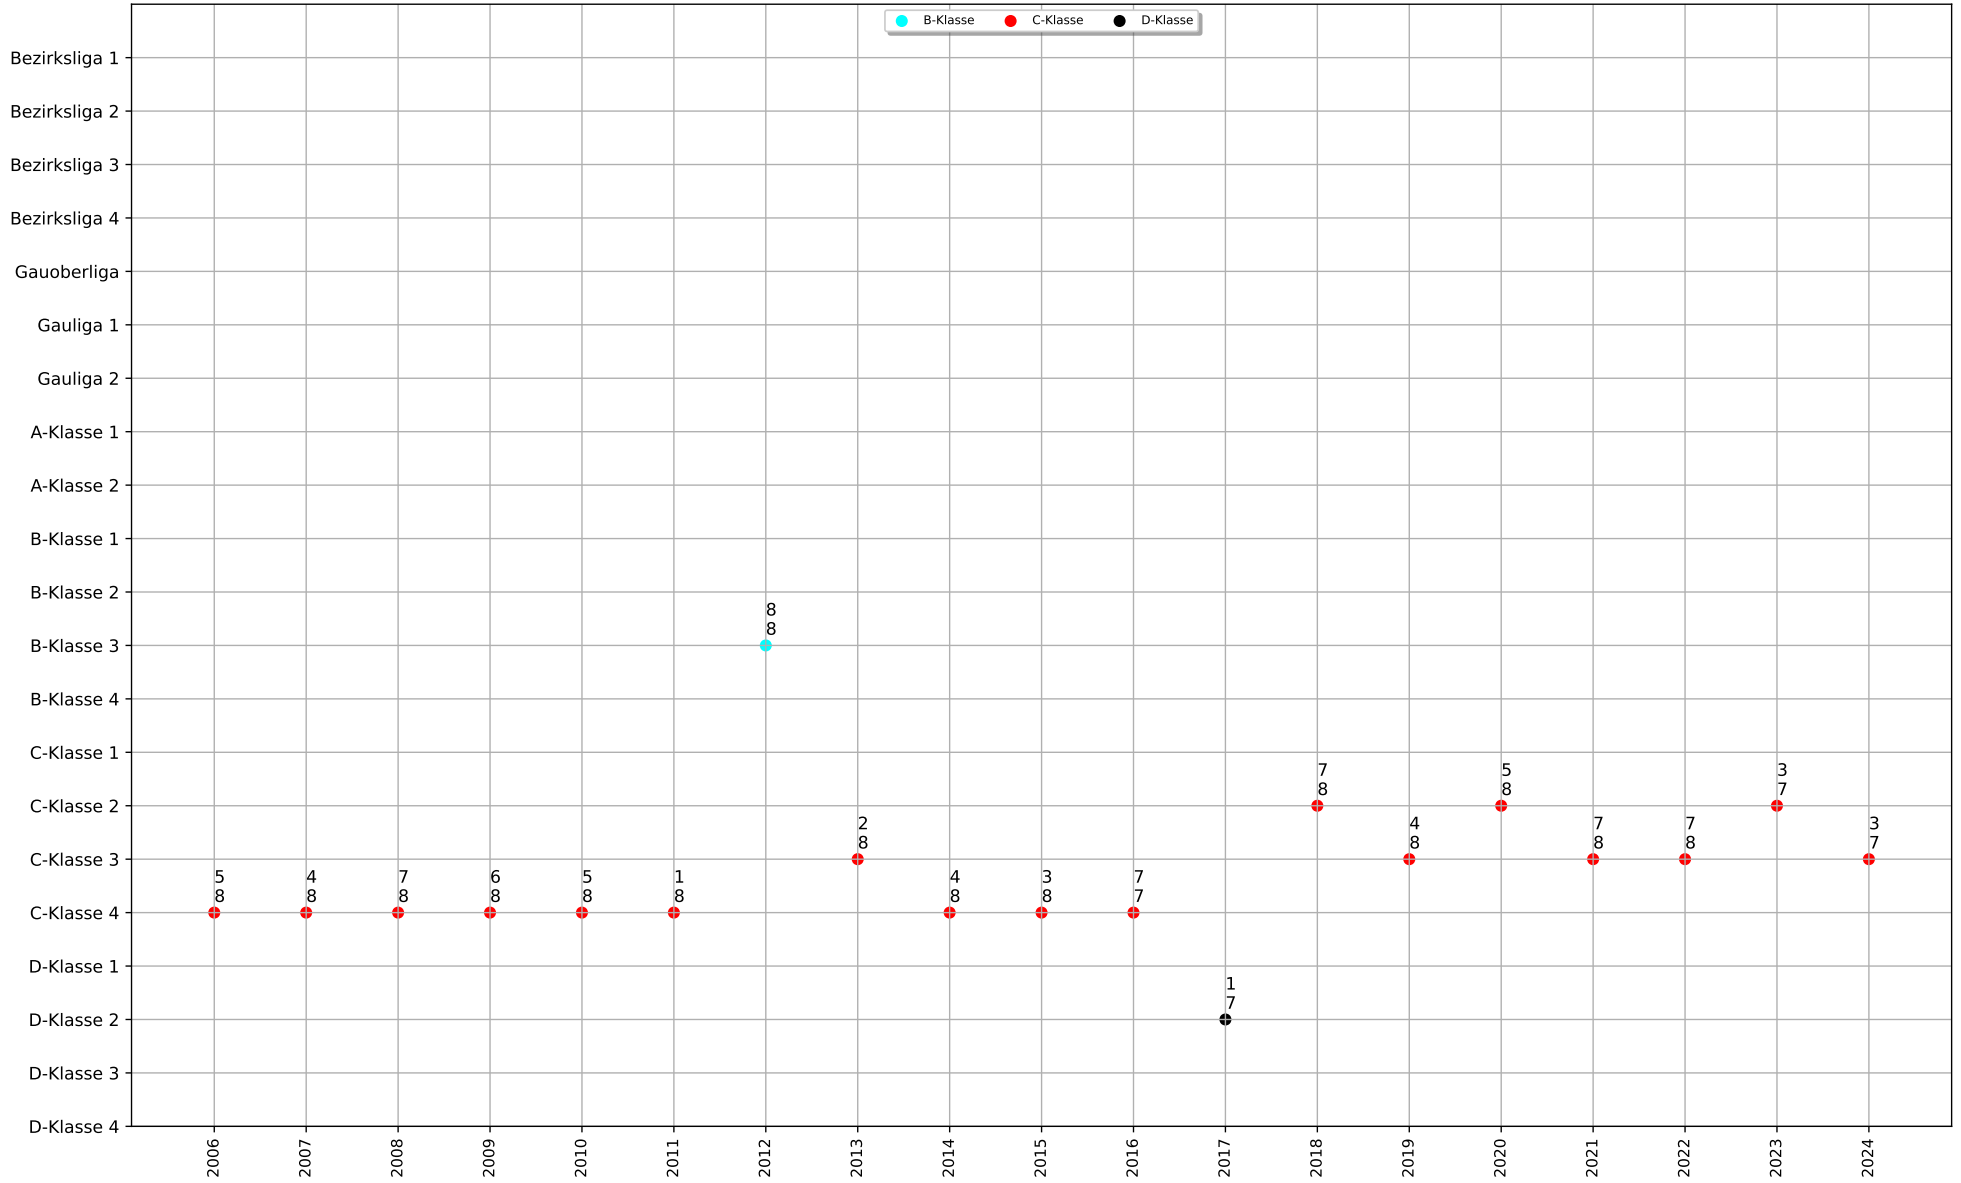

4. LG Mannschaft - Ligabeteiligungen

1. Wettkampf

Heim	Ergebnis	Auswärts	Ergebnis
Obereichstätt 2		Pietenfeld 4	
Renn Gerhard	368	Walter Michael	354
Beyer Stefan	352	Adlkofer Stephan	351
Renn Tobias	333	Daentler Martina	349
Ruß Anton	339	Hirschberger Johannes	328
	1392		1382

2. Wettkampf

Heim	Ergebnis	Auswärts	Ergebnis
Pietenfeld 4		Rupertsbuch 3	
Walter Michael	364	Schneider Hans	341
Regler Tobias	356	Heieis Josef	346
Daentler Martina	343	Heieis Herbert	346
Hirschberger Johannes	330	Stüwer Arnold	329
	1393		1362

3. Wettkampf

Heim	Ergebnis	Auswärts	Ergebnis
Ochsenfeld 2		Pietenfeld 4	
Hanrieder Elisabeth	341	Walter Michael	359
Hanrieder Monika	339	Adlkofer Stephan	346
Hausmann Herbert	329	Daentler Martina	342
Hanrieder Angela	338	Regler Tobias	346
	1347		1393

4. Wettkampf

Heim	Ergebnis	Auswärts	Ergebnis
Pietenfeld 4		Schernfeld-Schönau 4	
Walter Michael	353	Osiander Daniel	353
Adlkofer Stephan	328	Eltschkner Wolfgang	362
Daentler Martina	352	Netter Alexander	342
Hirschberger Johannes	336	Kluy Thomas	346
	1369		1403

5. Wettkampf

Heim	Ergebnis	Auswärts	Ergebnis
Rebdorf-Marienstein 1		Pietenfeld 4	
Micki Bernhard	349	Walter Michael	356
Schneider Siegfried	357	Regler Tobias	366
Merkel Richard	323	Daentler Martina	351
Lehmeyer Walter	335	Hirschberger Johannes	333
	1364		1406

6. Wettkampf

Heim	Ergebnis	Auswärts	Ergebnis
Pietenfeld 4		Schönfeld 2	
Walter Michael	358	Stadtmüller Michael	326
Adlkofer Stephan	343	Bayer Benjamin	347
Daentler Martina	345	Fieger Martin	341
Hirschberger Johannes	326	Stadtmüller Markus	327
	1372		1341

7. Wettkampf