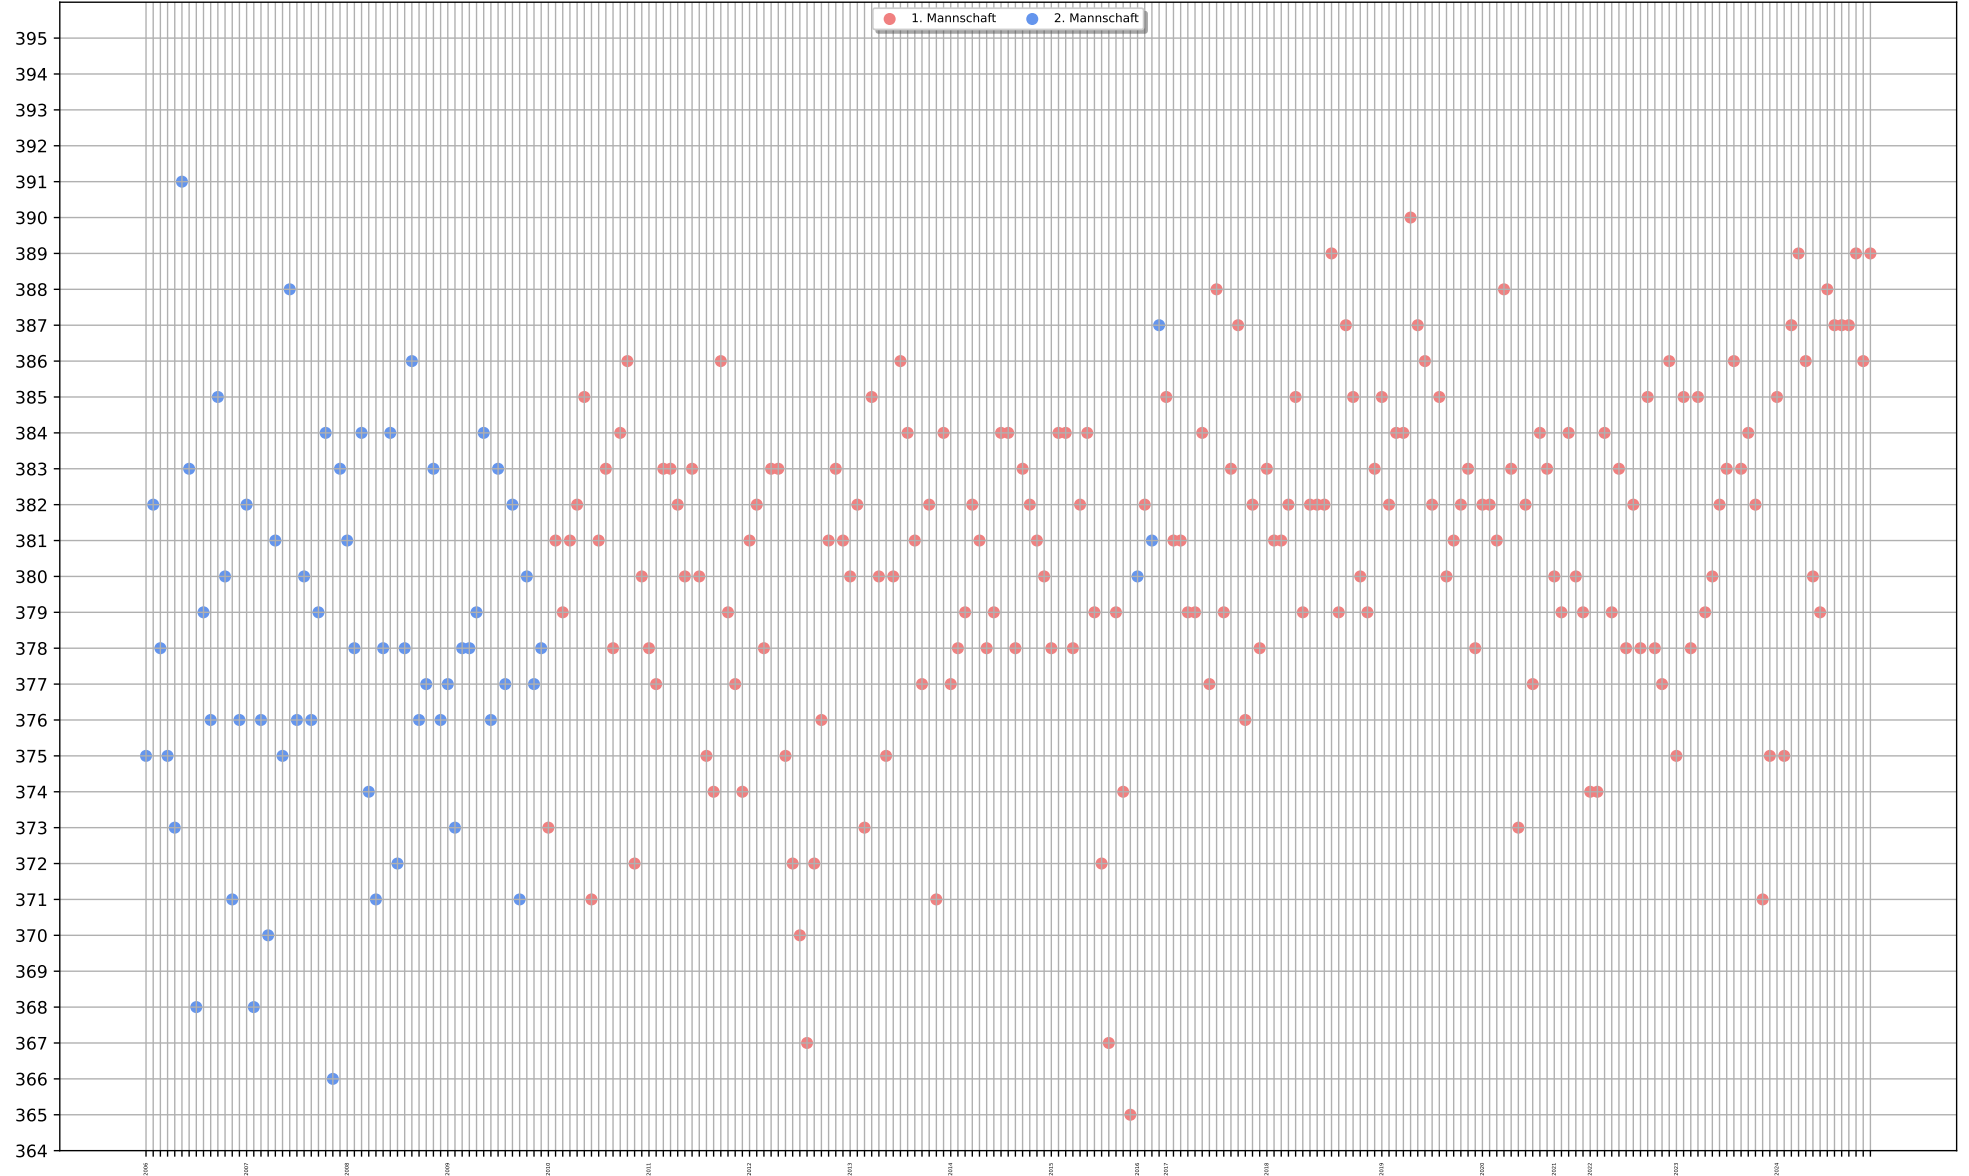

Morgott Michael - Einzelergebnisse - LG

1. Mannschaft 2. Mannschaft