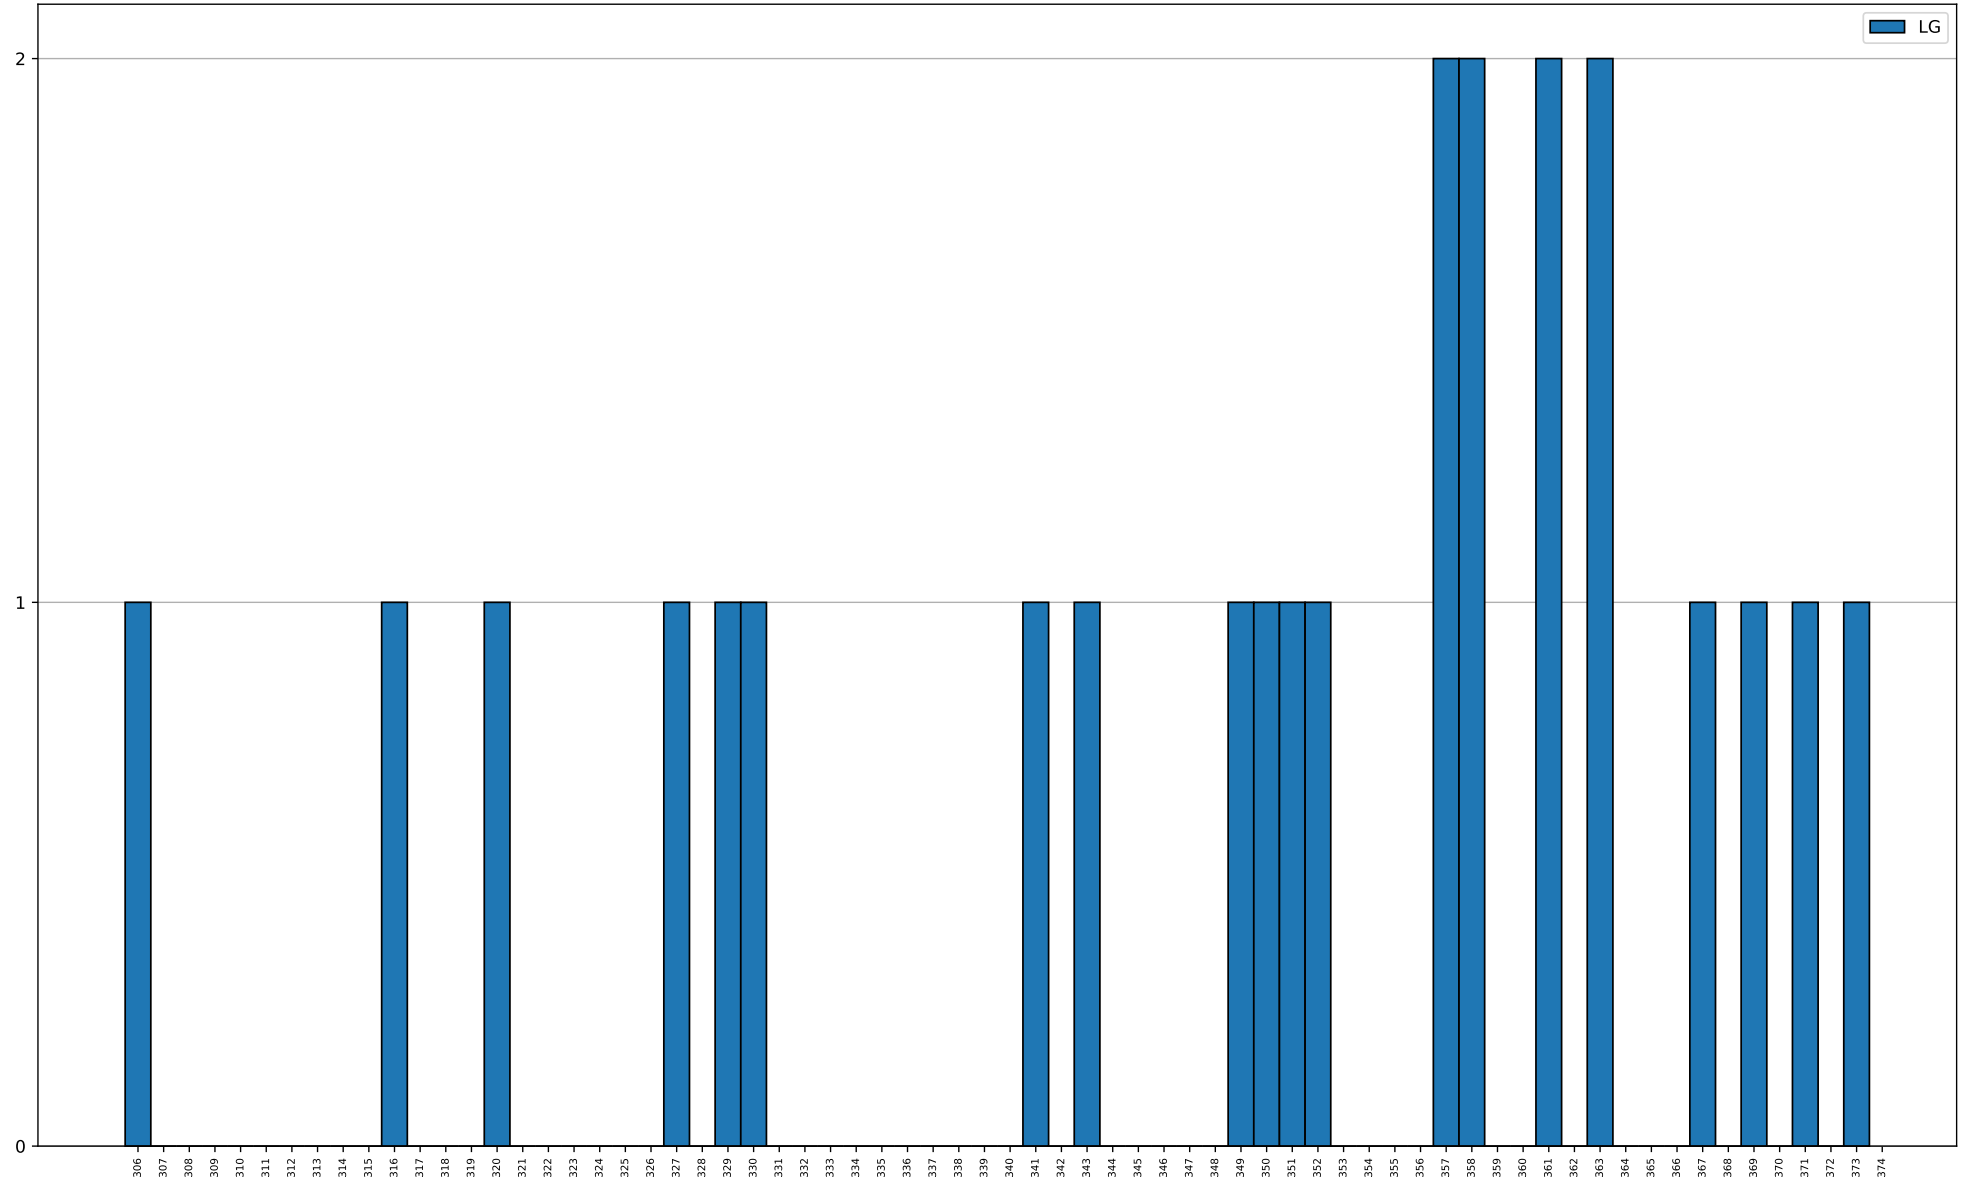

Saisonzusammenfassung	Ergebnis	Wettkampf	Mannschaft
	351	3	4
	358	4	4
	361	5	4
	369	6	4
	358	7	4
	357	8	4
	363	9	4
	363	10	4
	352	11	4
	361	12	4

Ostertag Eva - Histogram - Anzahl Einzelergebnisse